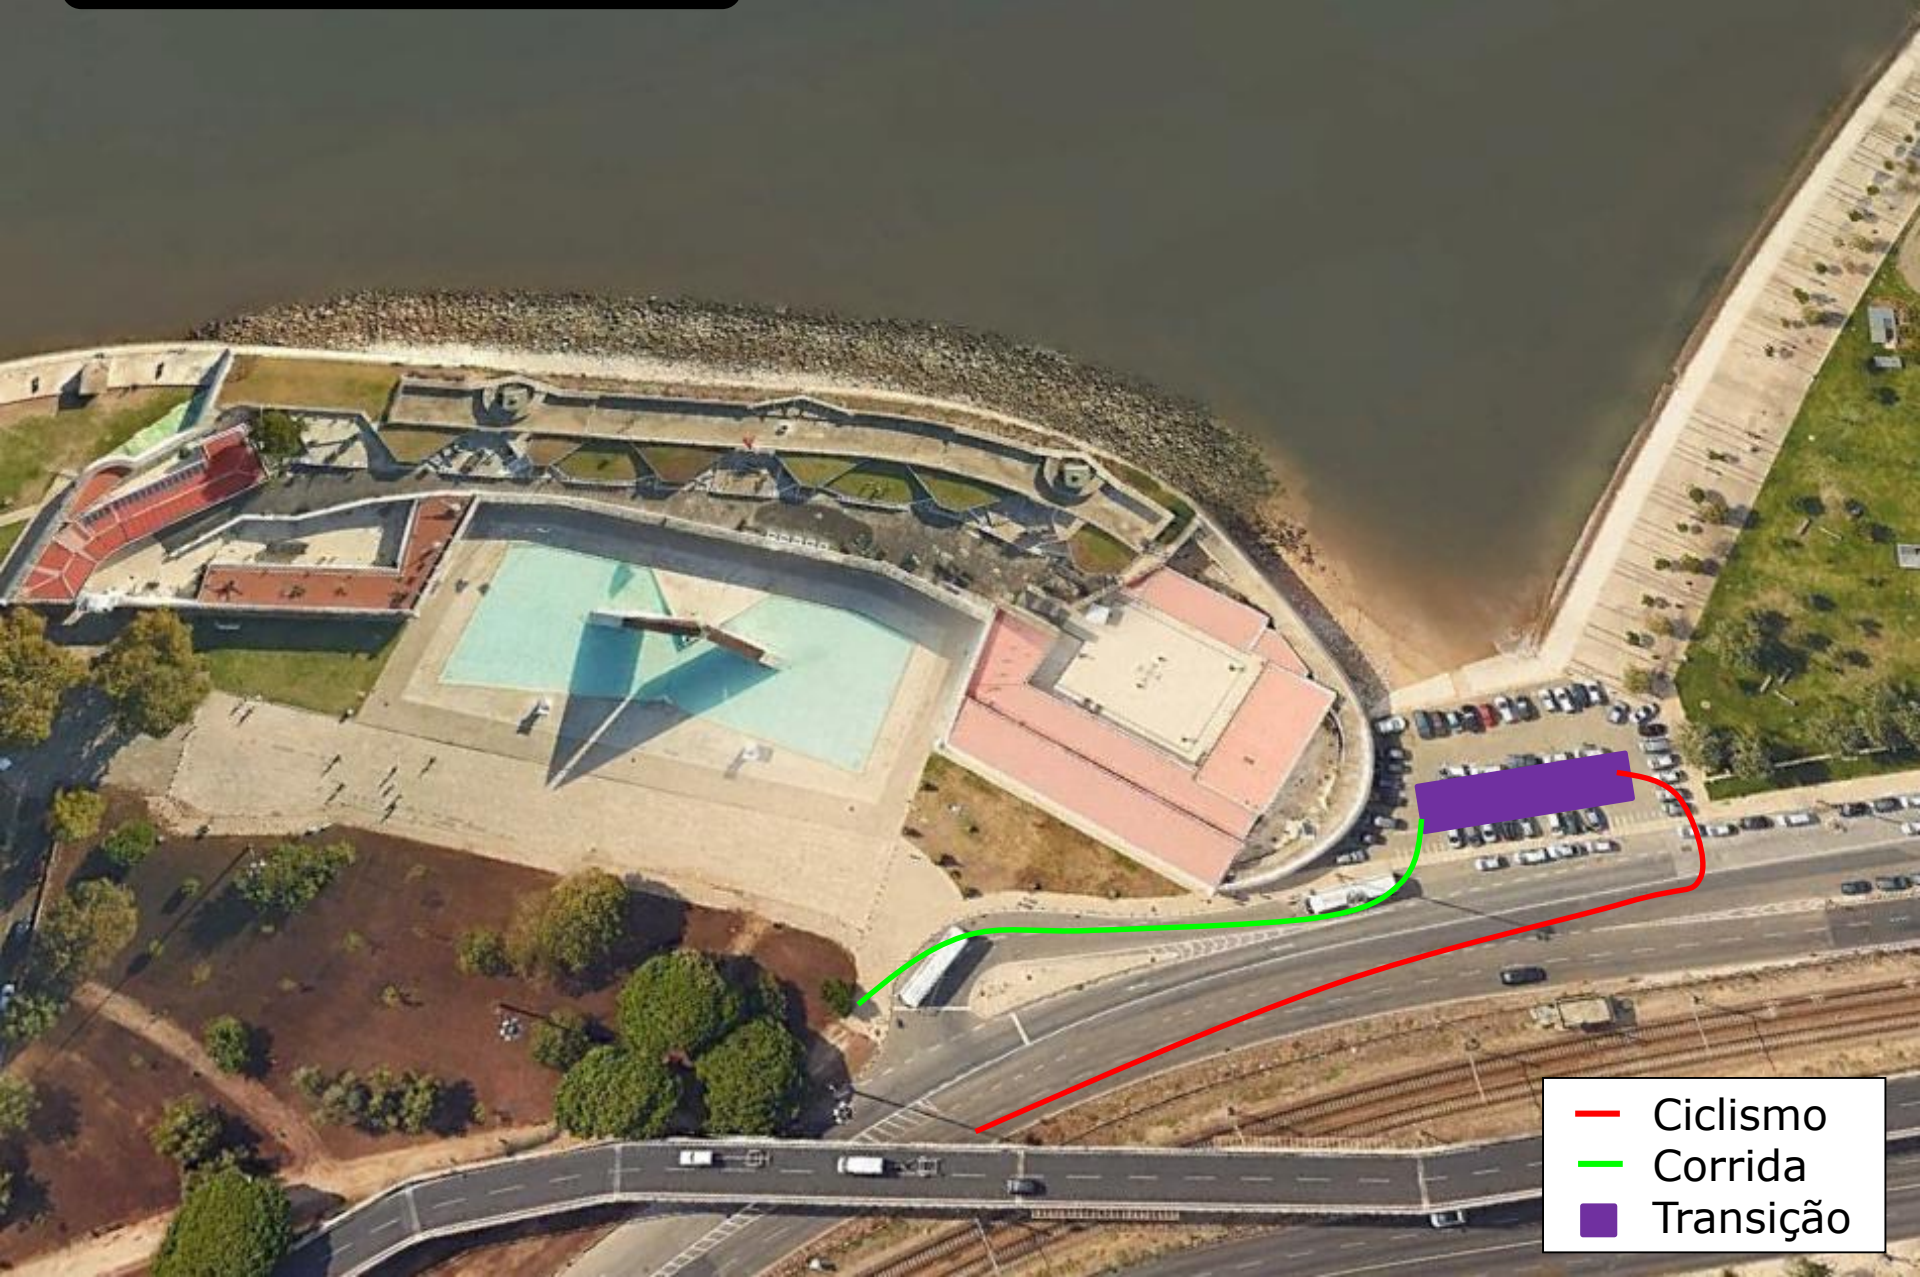

CE Clubes / CN Clubes
Natação
250m

100m

-  Partida
-  Percurso
-  Transição

1ª Transição

- Natação
- Ciclismo
- Transição

Ciclismo 7000m (1 volta)

- Wheel Station
- Percurso
- Transição

2ª Transição

- Ciclismo
- Corrida
- Transição

Corrida 1700m (1 volta)

- Meta
- Percurso
- Transição

Passagem testemunho

- Meta
- Passagem testemunho
- Transição
- Percurso para meta
- Percurso para pass testemunho
- Início percurso

Estruturas

Recuperação

Palco

Meta

Transição

Médico

Bancada

VIP