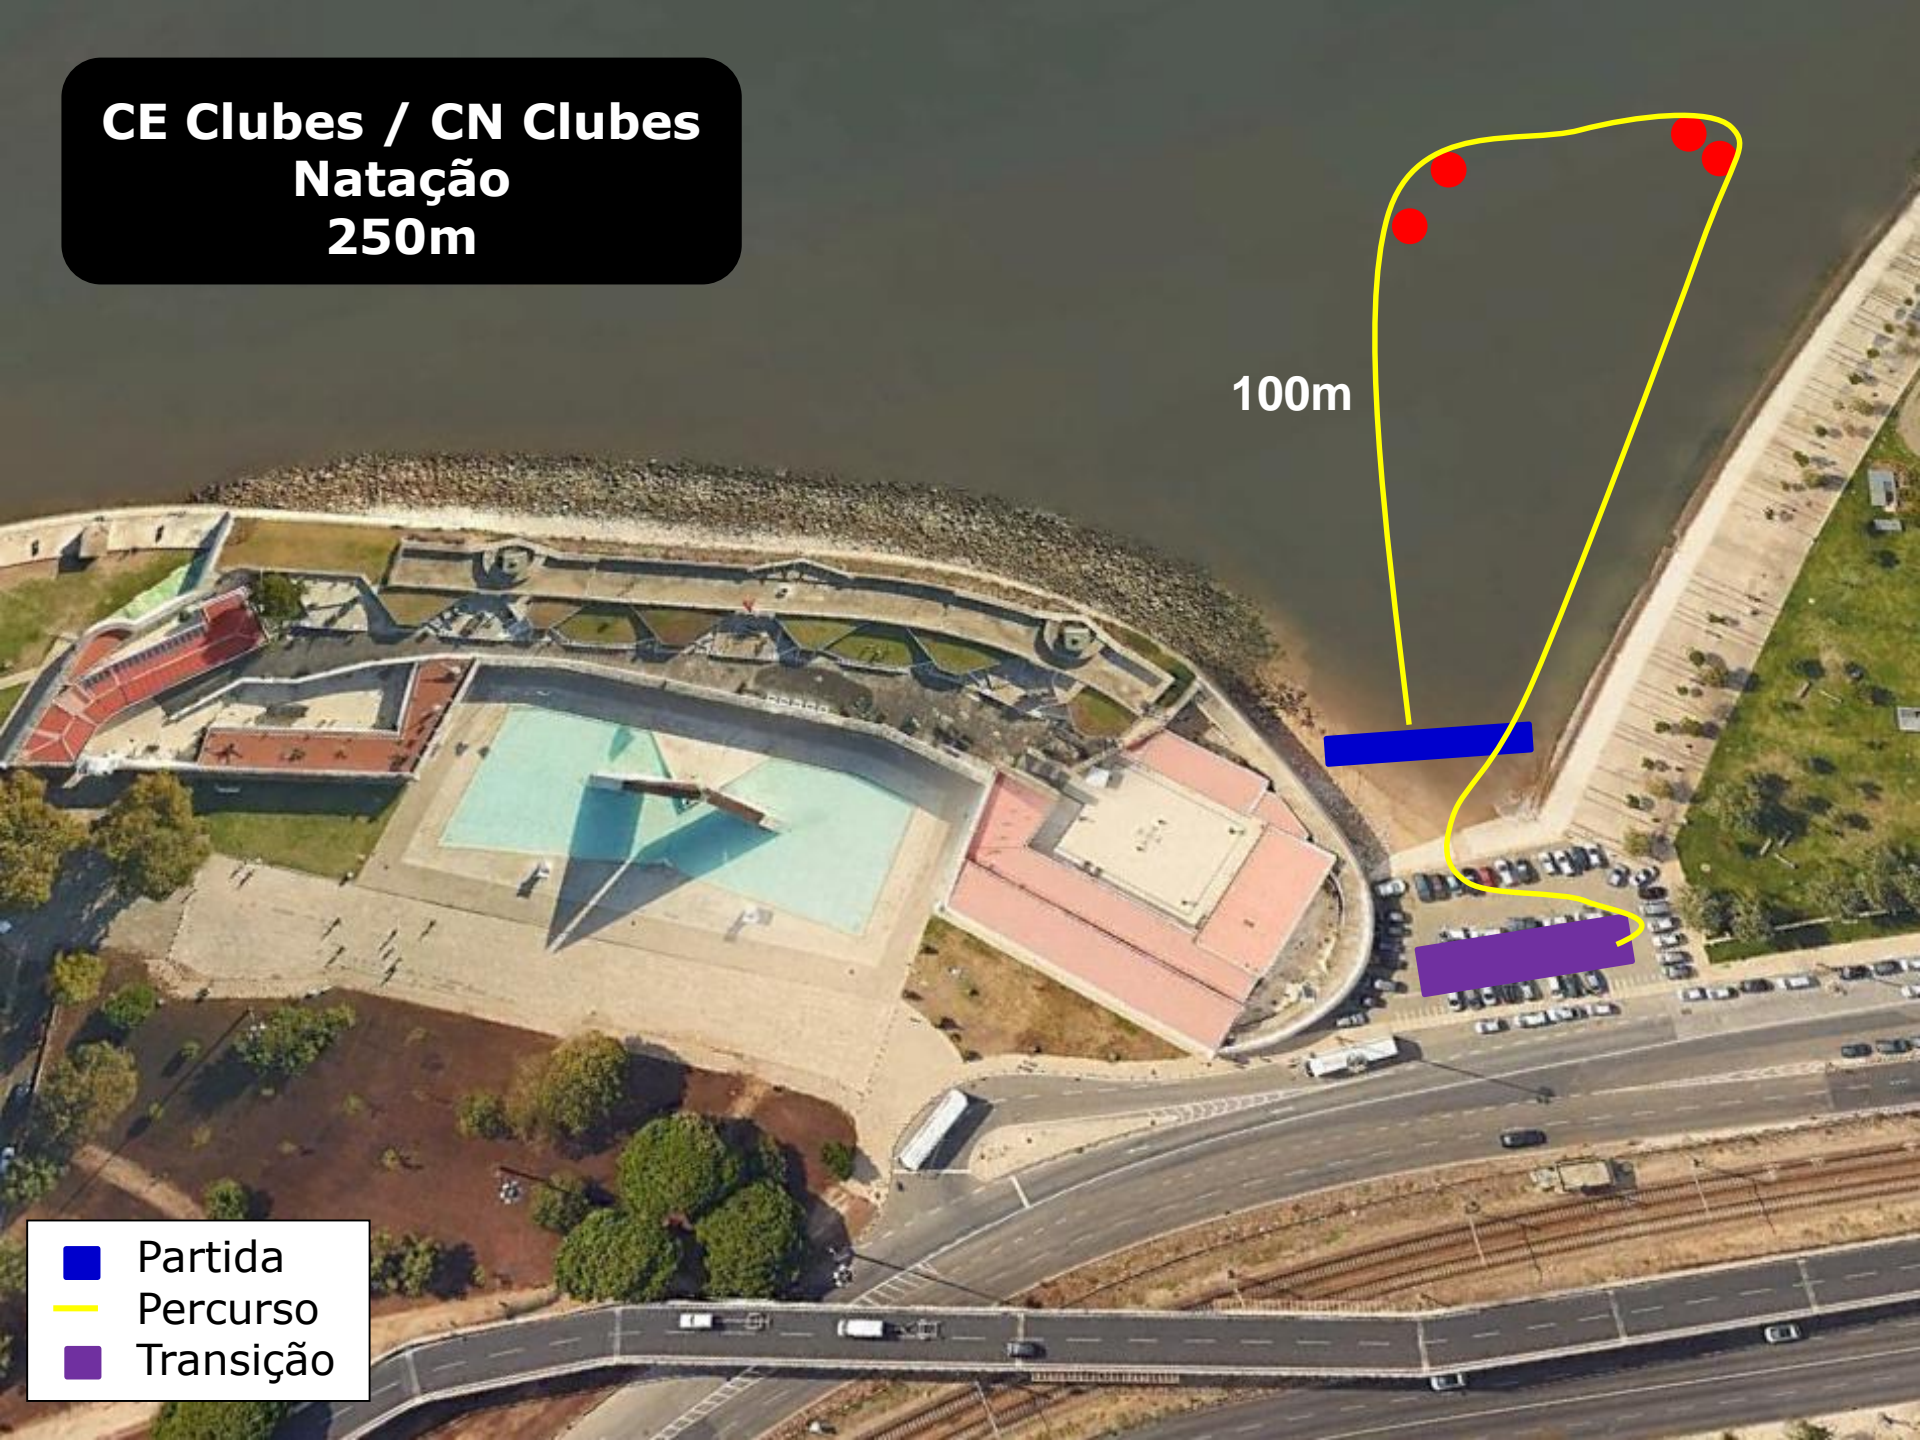

CE Clubes / CN Clubes
Natação
250m

100m

-  Partida
-  Percurso
-  Transição

1ª Transição

- Natação
- Ciclismo
- Transição

Ciclismo 7000m (1 volta)

- Wheel Station
- Percurso
- Transição

2ª Transição

- Ciclismo
- Corrida
- Transição

Corrida 1700m (1 volta)

- Meta
- Percurso
- Transição

Passagem testemunho

- Meta
- Passagem testemunho
- Transição
- Percurso para meta
- Percurso para pass testemunho
- Início percurso

Estruturas

Recuperação

Palco

Meta

Transição

Médico

Bancada

VIP