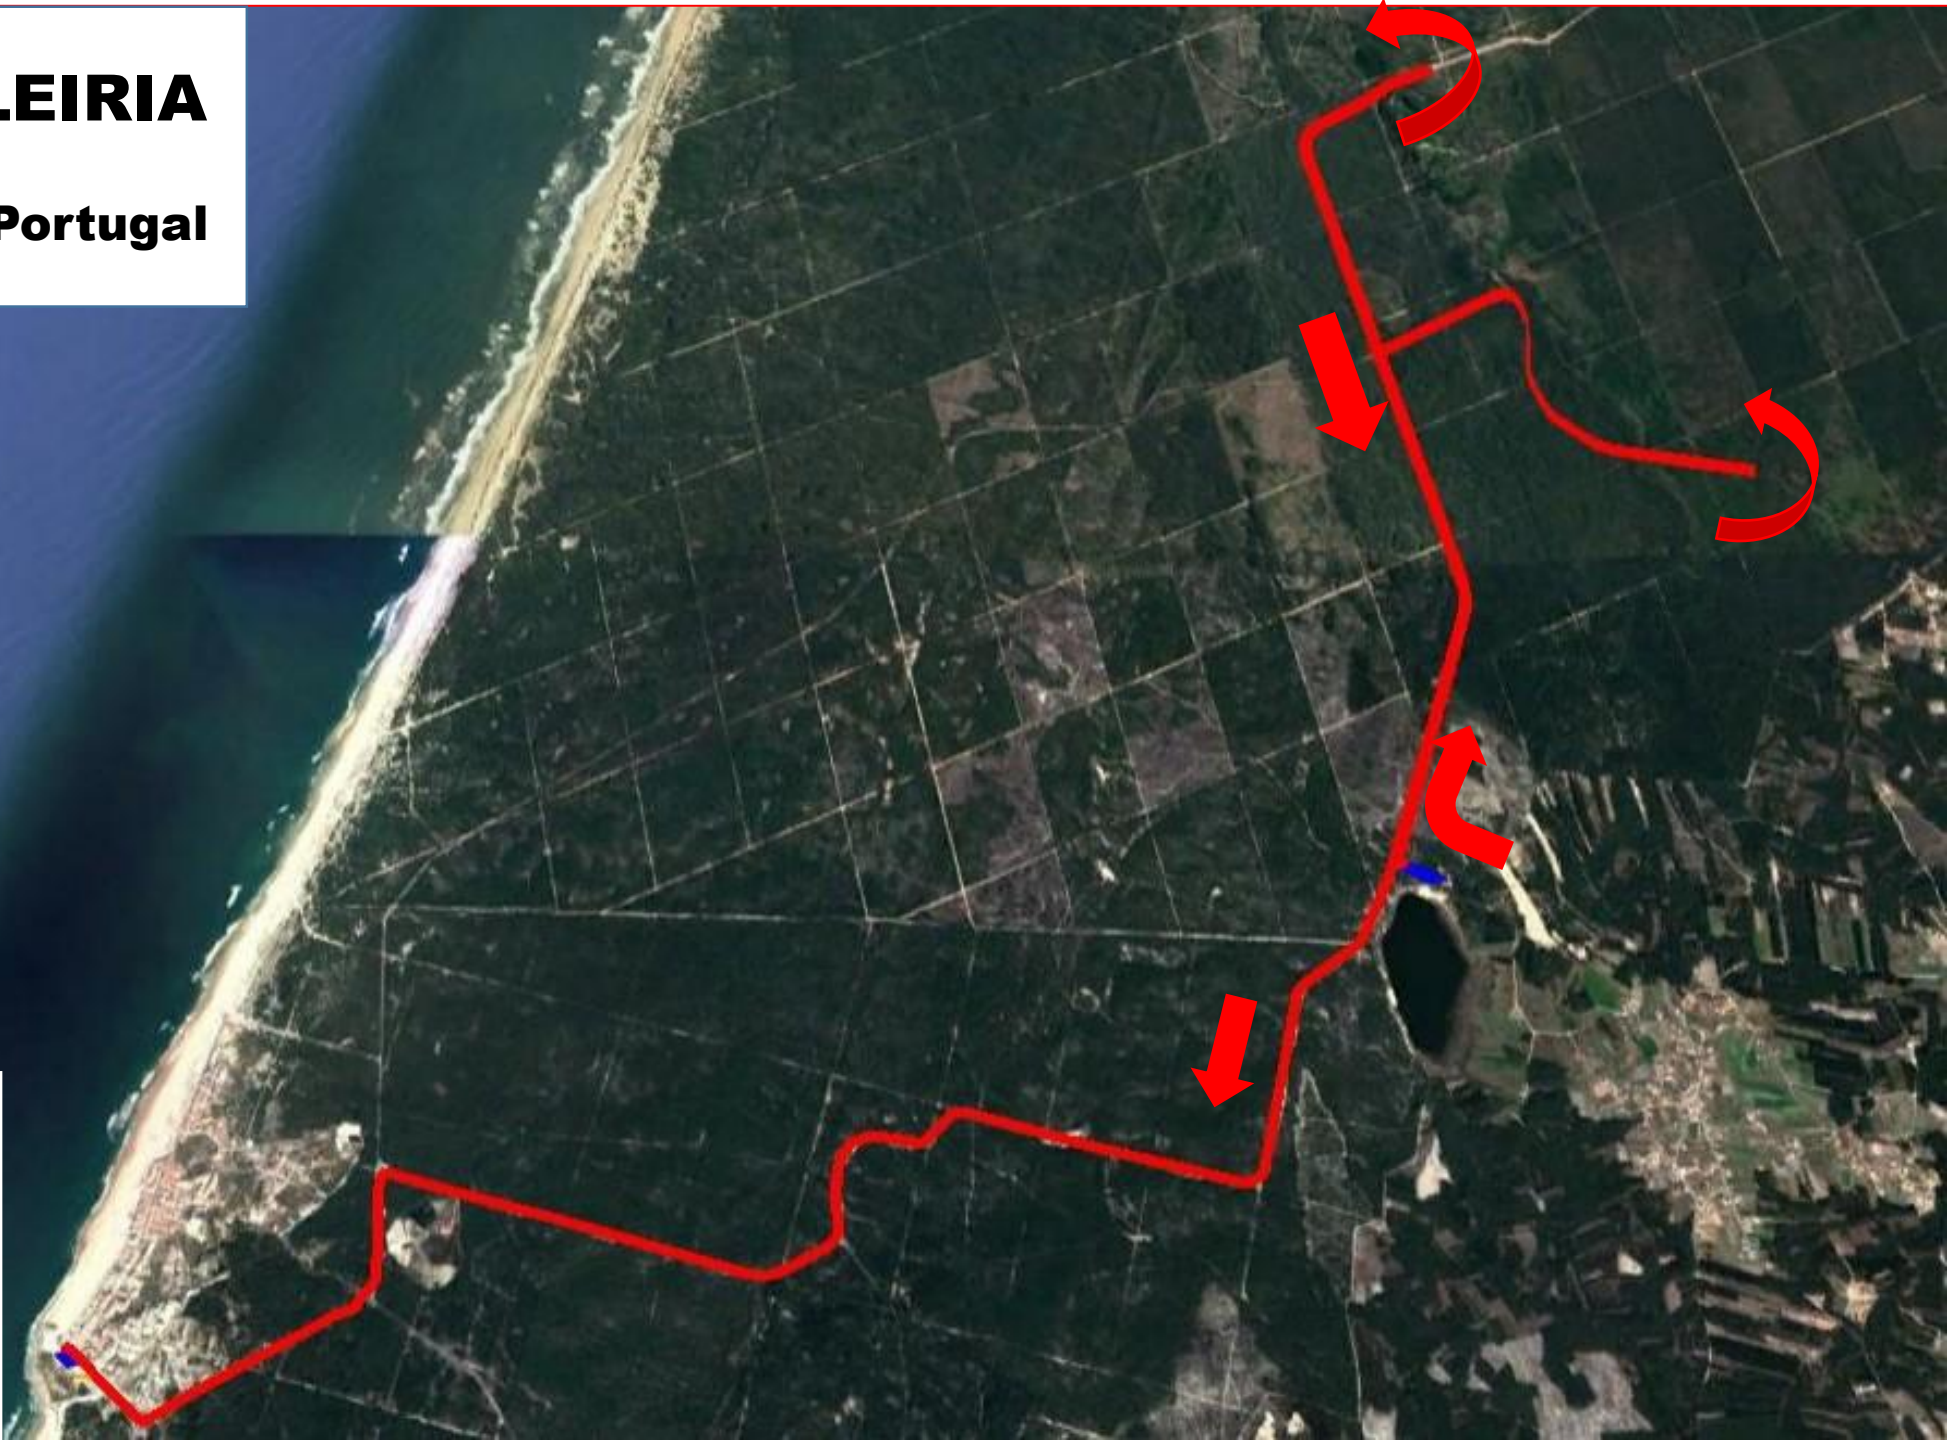

III TRIATLO DE LEIRIA

Prova Sprint Taça de Portugal

Partida

PT1

Secretariado

Check in

III TRIATLO DE LEIRIA

Prova Sprint Taça de Portugal

Partida	
PT1	
Secretariado	
Natação	

200 m

III TRIATLO DE LEIRIA

Prova Sprint Taça de Portugal

Percorso de Ciclismo 1 volta

PT's

Ciclismo

III TRIATLO DE LEIRIA

Prova Sprint Taça de Portugal

Percurso de Corrida 2 voltas

PT

Corrida

III TRIATLO DE LEIRIA

Prova Sprint Taça de Portugal

Meta	
PT	
Banhos	
Autocarro	