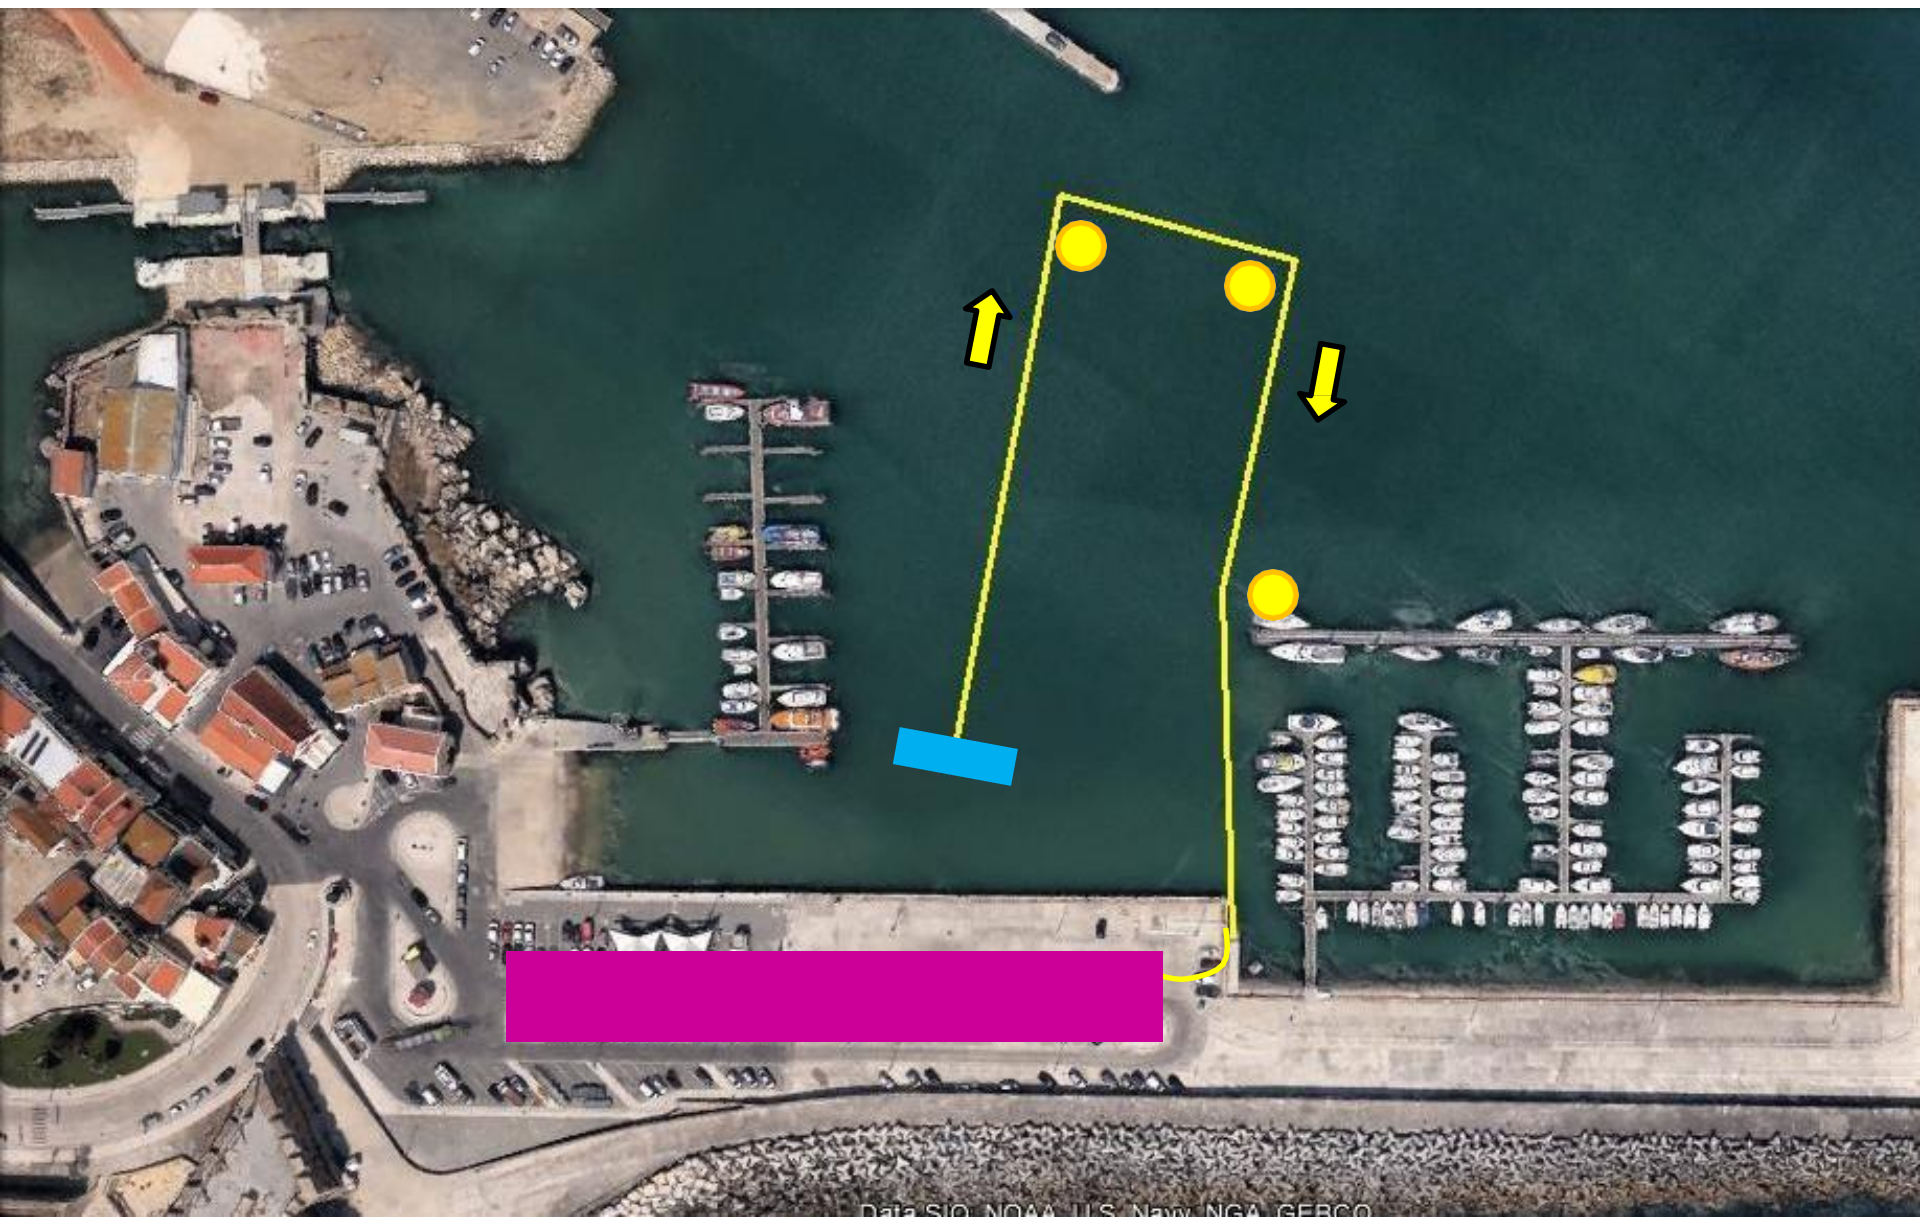

TRIATLO DE PENICHE

Prova Aberta

Secretariado		Meta	
Parque Transição		Recuperação	
Partida			

TRIATLO DE PENICHE

Prova Aberta

Partida  Parque de Transição 
Natação (300m) 

TRIATLO DE PENICHE

Prova Aberta

TRIATLO DE PENICHE

Prova Aberta

Parque de Transição

Ciclismo (8500m)

Início/Final Ciclismo

Início e fim da volta

TRIATLO DE PENICHE

Prova Aberta

Final do Ciclismo

Início da Corrida

Parque Transição

TRIATLO DE PENICHE

Prova Aberta

Parque de Transição

Meta

Corrida (2000m)