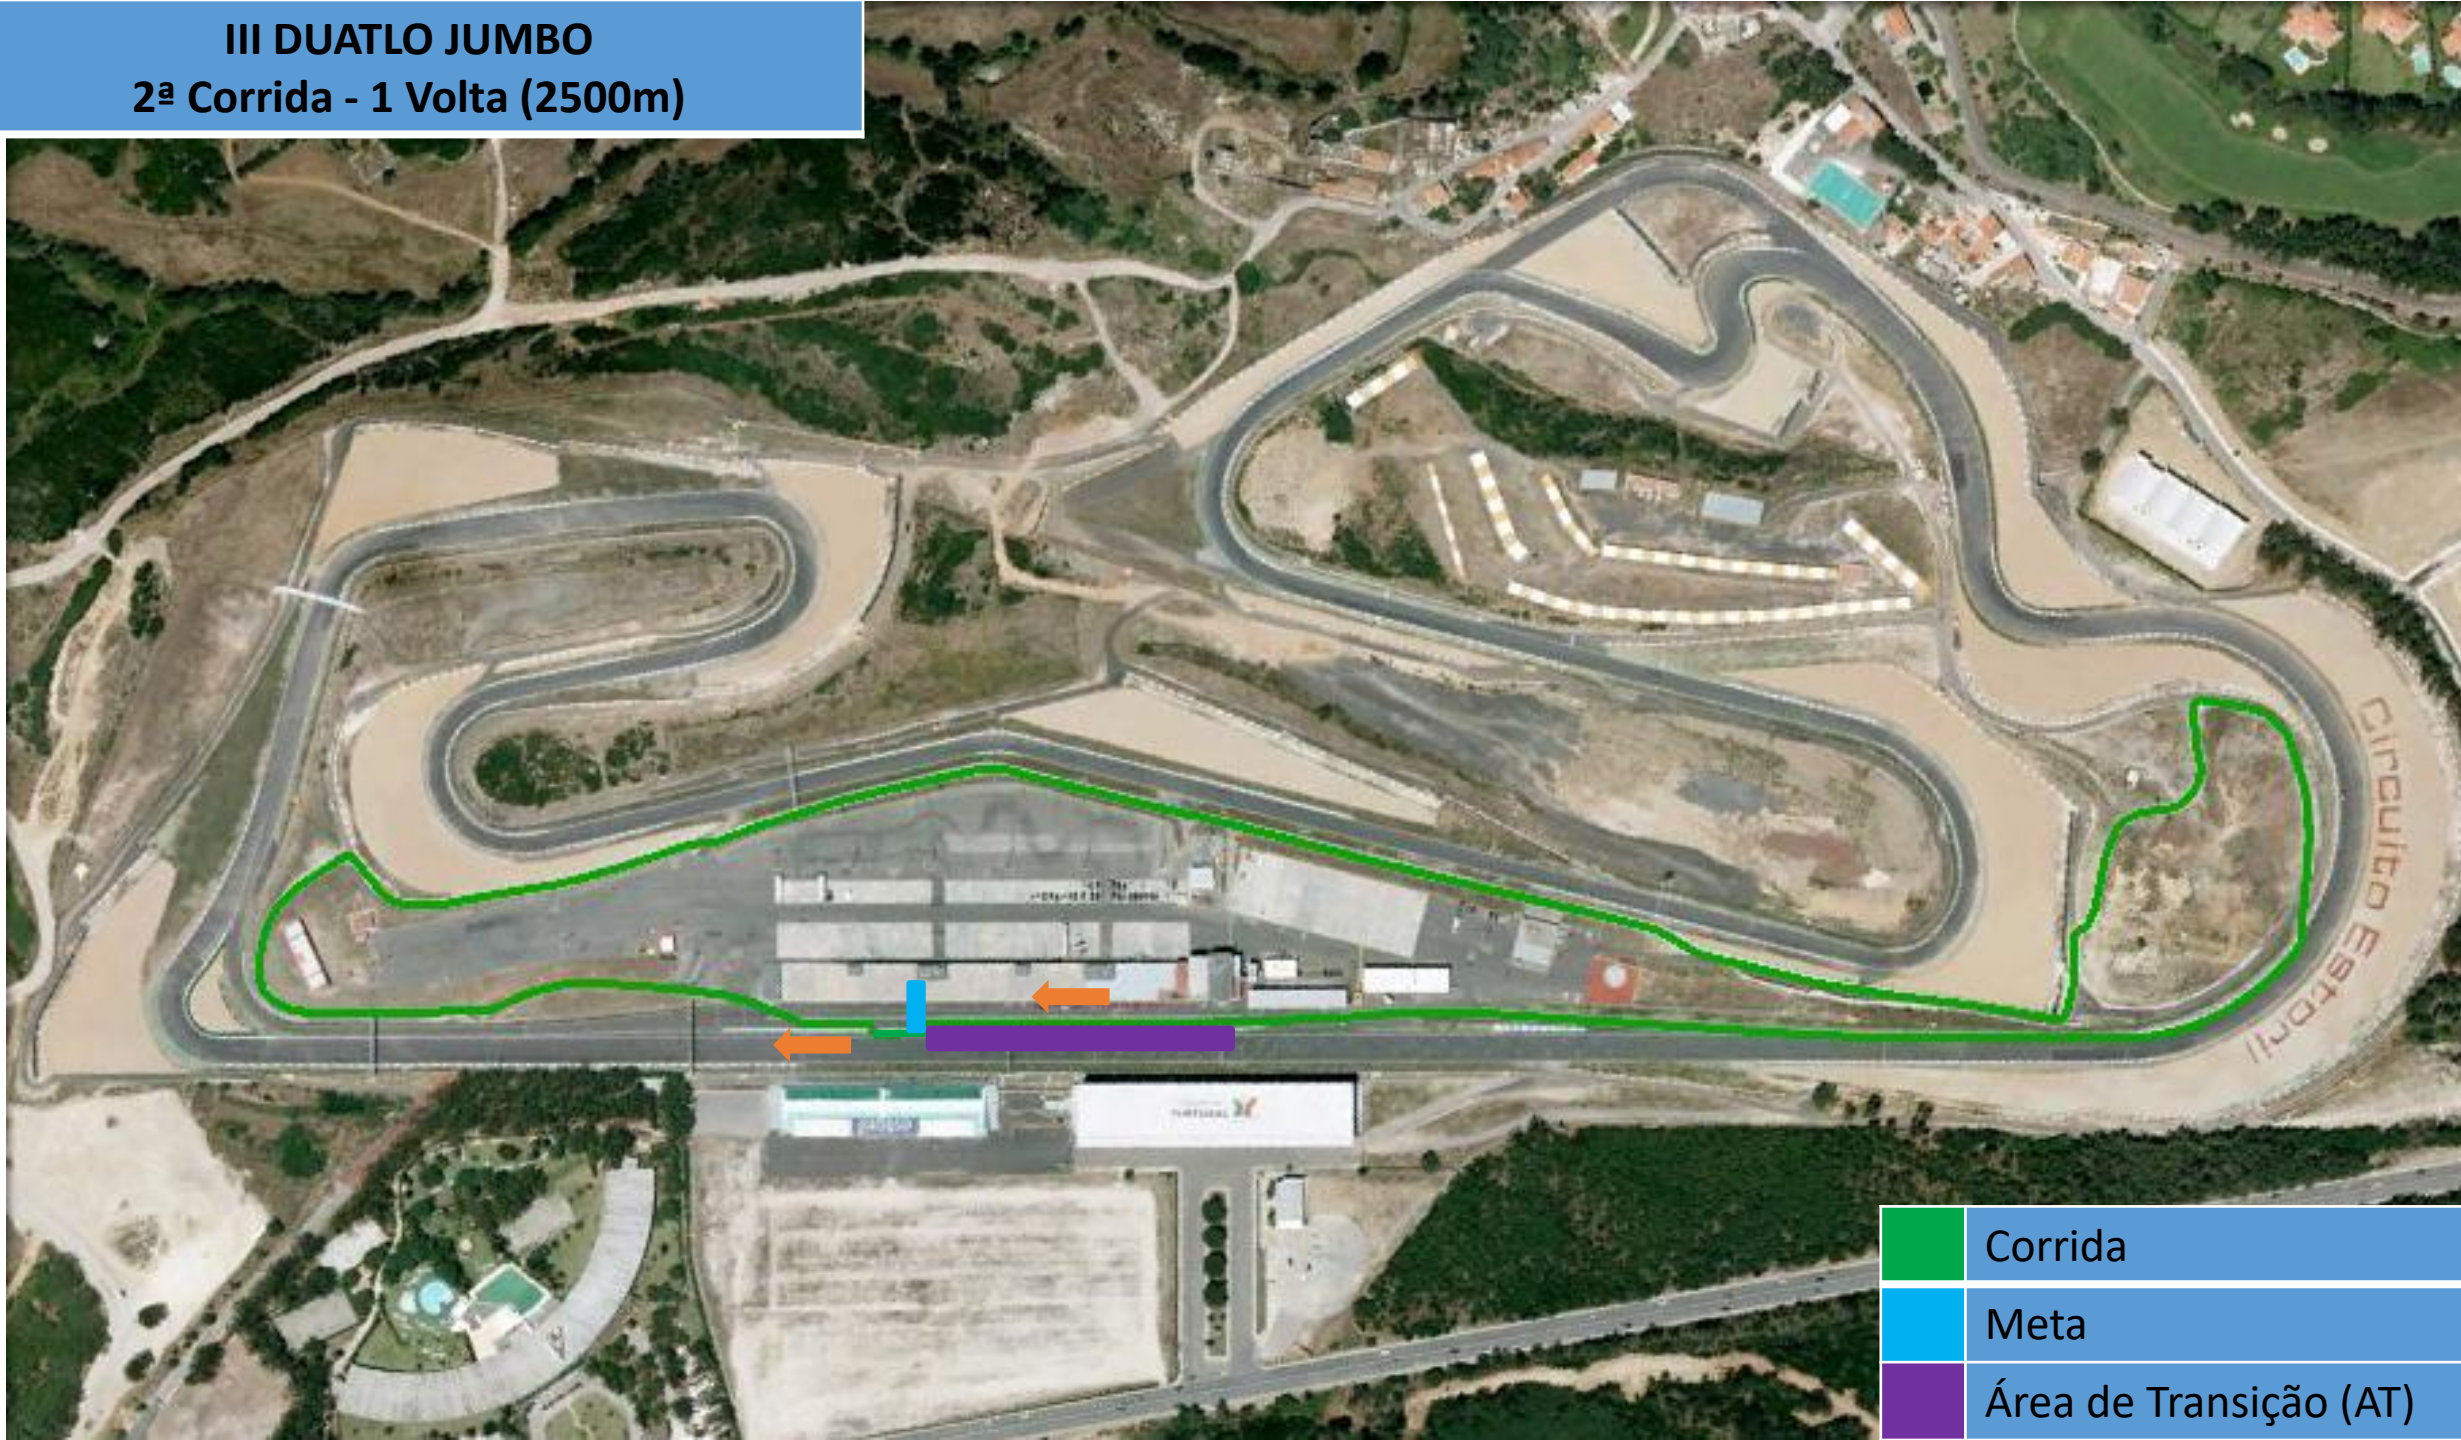

III DUATLO JUMBO 2017
Prova de promoção

	Secretariado
	Partida/Meta
	Área de Transição (AT)

III DUATLO JUMBO 2017
1ª Corrida - 2 Voltas (Total 5000m)

- Corrida (Volta de 2500m)
- Partida
- Área de Transição (AT)

III DUATLO JUMBO
1ª Transição

- Corrida (2ª Volta)
- Ciclismo (Início da 1ª Volta)
- Área de Transição (AT)

III DUATLO JUMBO
Ciclismo - 5 Voltas (20km)

	Ciclismo
	Área de Transição (AT)

III DUATLO JUMBO
2ª Transição

-  Ciclismo (Final da 5ª Volta)
-  Corrida (Início da 2ª Corrida)
-  Área de Transição (AT)

III DUATLO JUMBO
2ª Corrida - 1 Volta (2500m)

	Corrida
	Meta
	Área de Transição (AT)