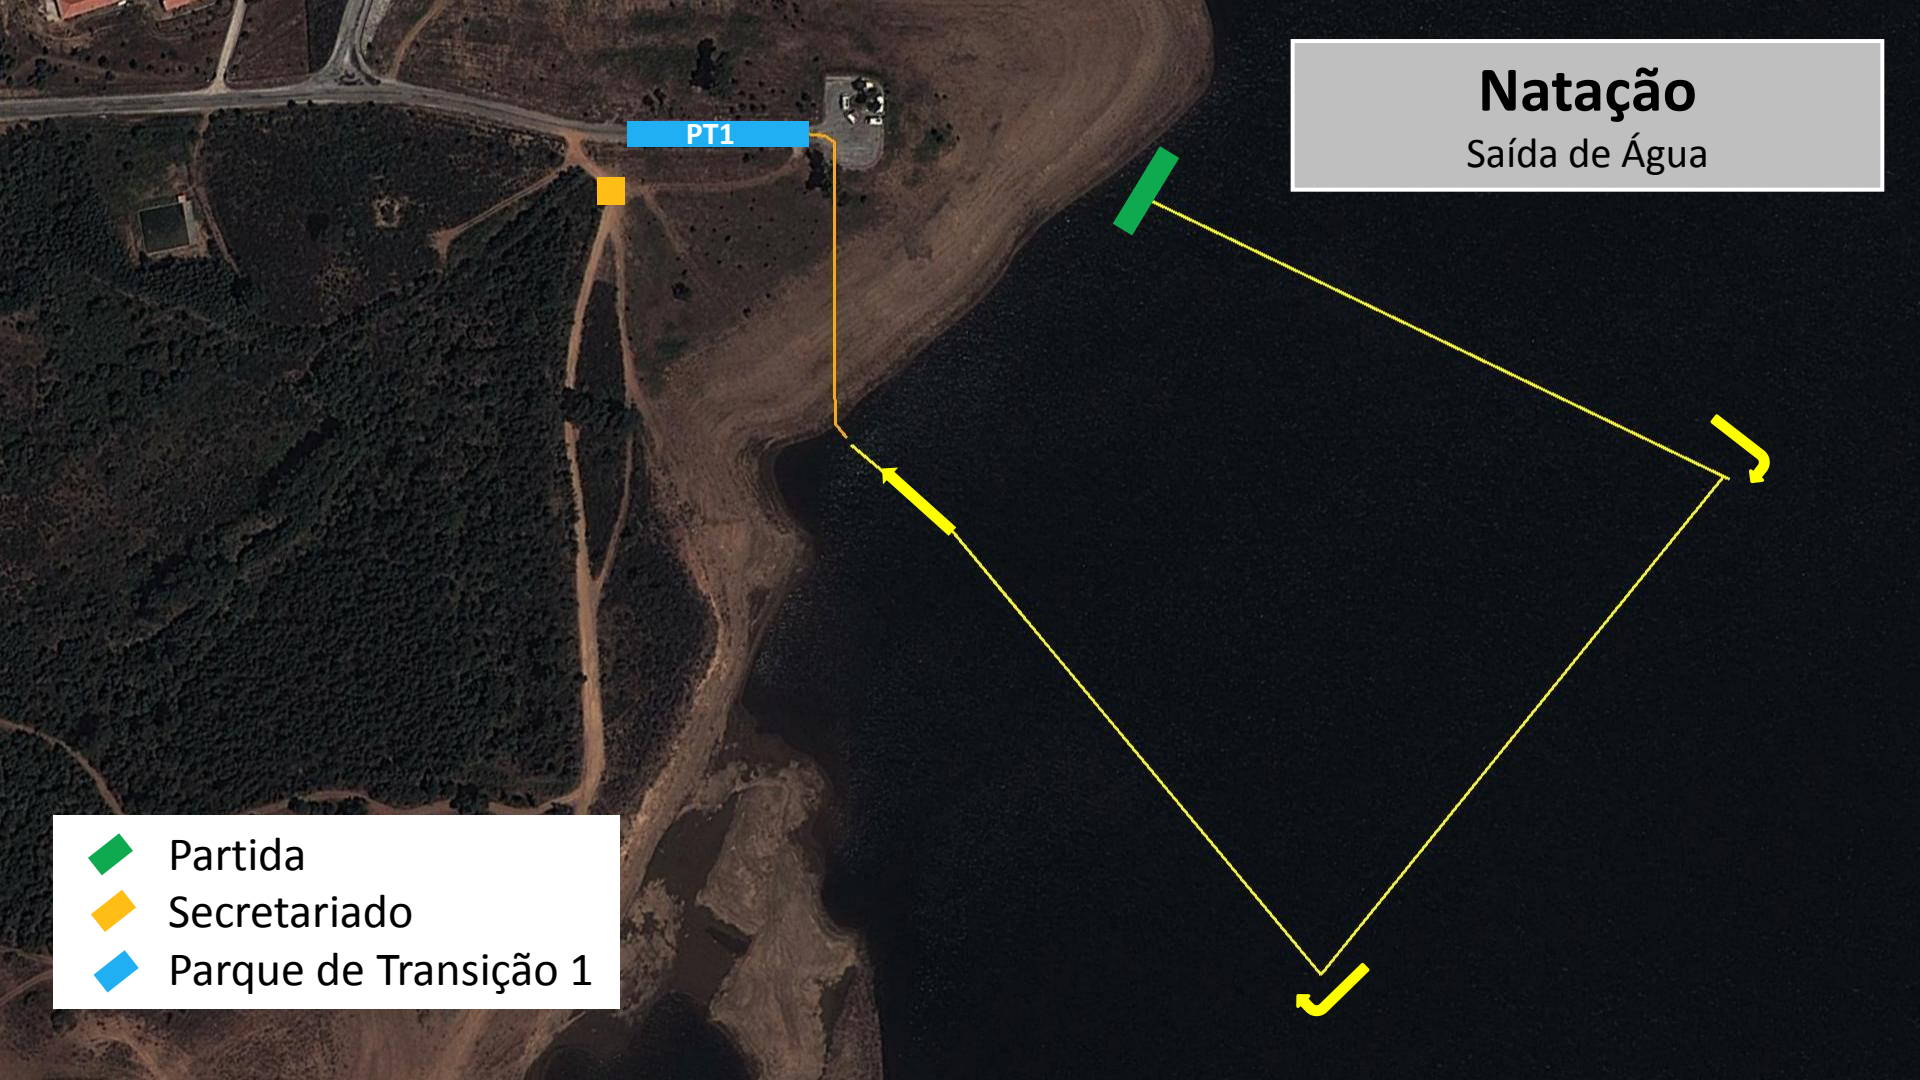

Sabugal

IV Triatlo do Sabugal

Prova Triathlon Tour Try Portugal 2017
(Distância Sprint)

Natação

Partida, 1ª Transição e Secretariado:
Barragem do Sabugal

PT1

- ◆ Partida
- ◆ Secretariado
- ◆ Parque de Transição 1

PT1

Natação

750m
(1 volta)

-  Partida
-  Secretariado
-  Parque de Transição 1

Natação

Saída de Água

PT1

- Partida
- Secretariado
- Parque de Transição 1

PT1

Natação

Saída de Água

Início do Segmento de Ciclismo

-  Partida
-  Secretariado
-  Parque de Transição 1

Sabugal

Ciclismo

22.600m
(1 volta)

Parque de Transição 2

Início da 2ª Volta

Corrida

5.000m (2 voltas)

2ª volta: 2.500m

Chegada à meta

-  Meta
-  Área de Recuperação
-  Parque de Transição 2
-  Início da 2ª Volta

Corrida