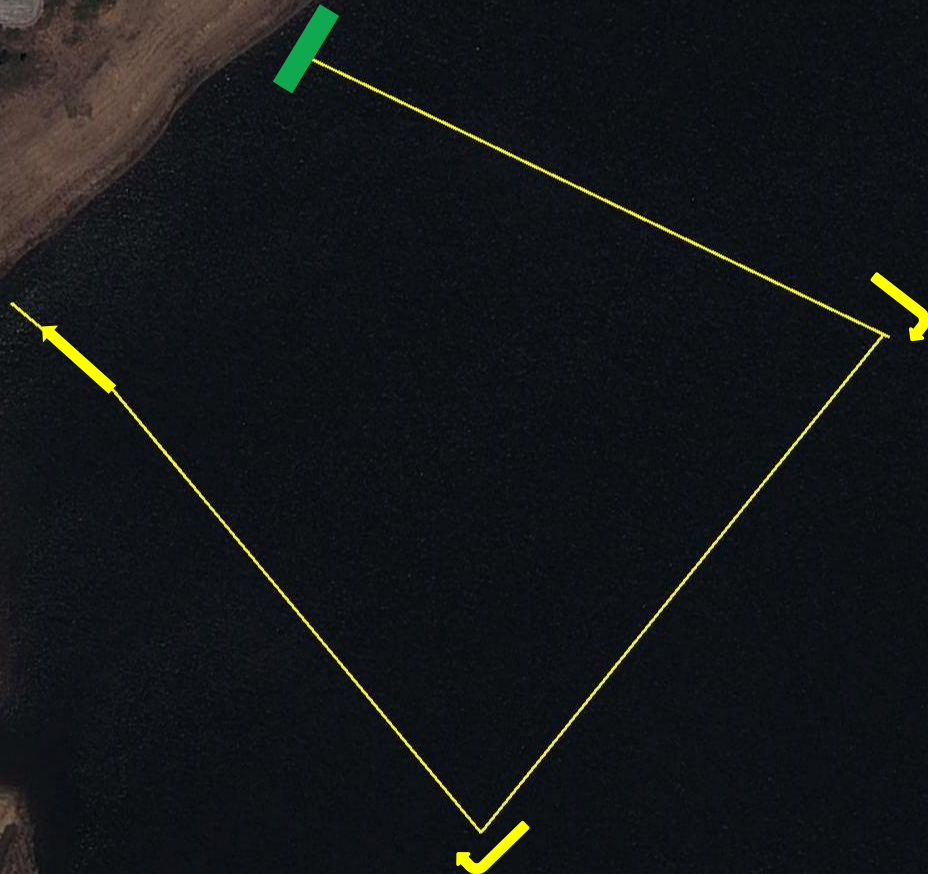

PT1

Natação

750m
(1 volta)

- Partida
- Secretariado
- Parque de Transição 1