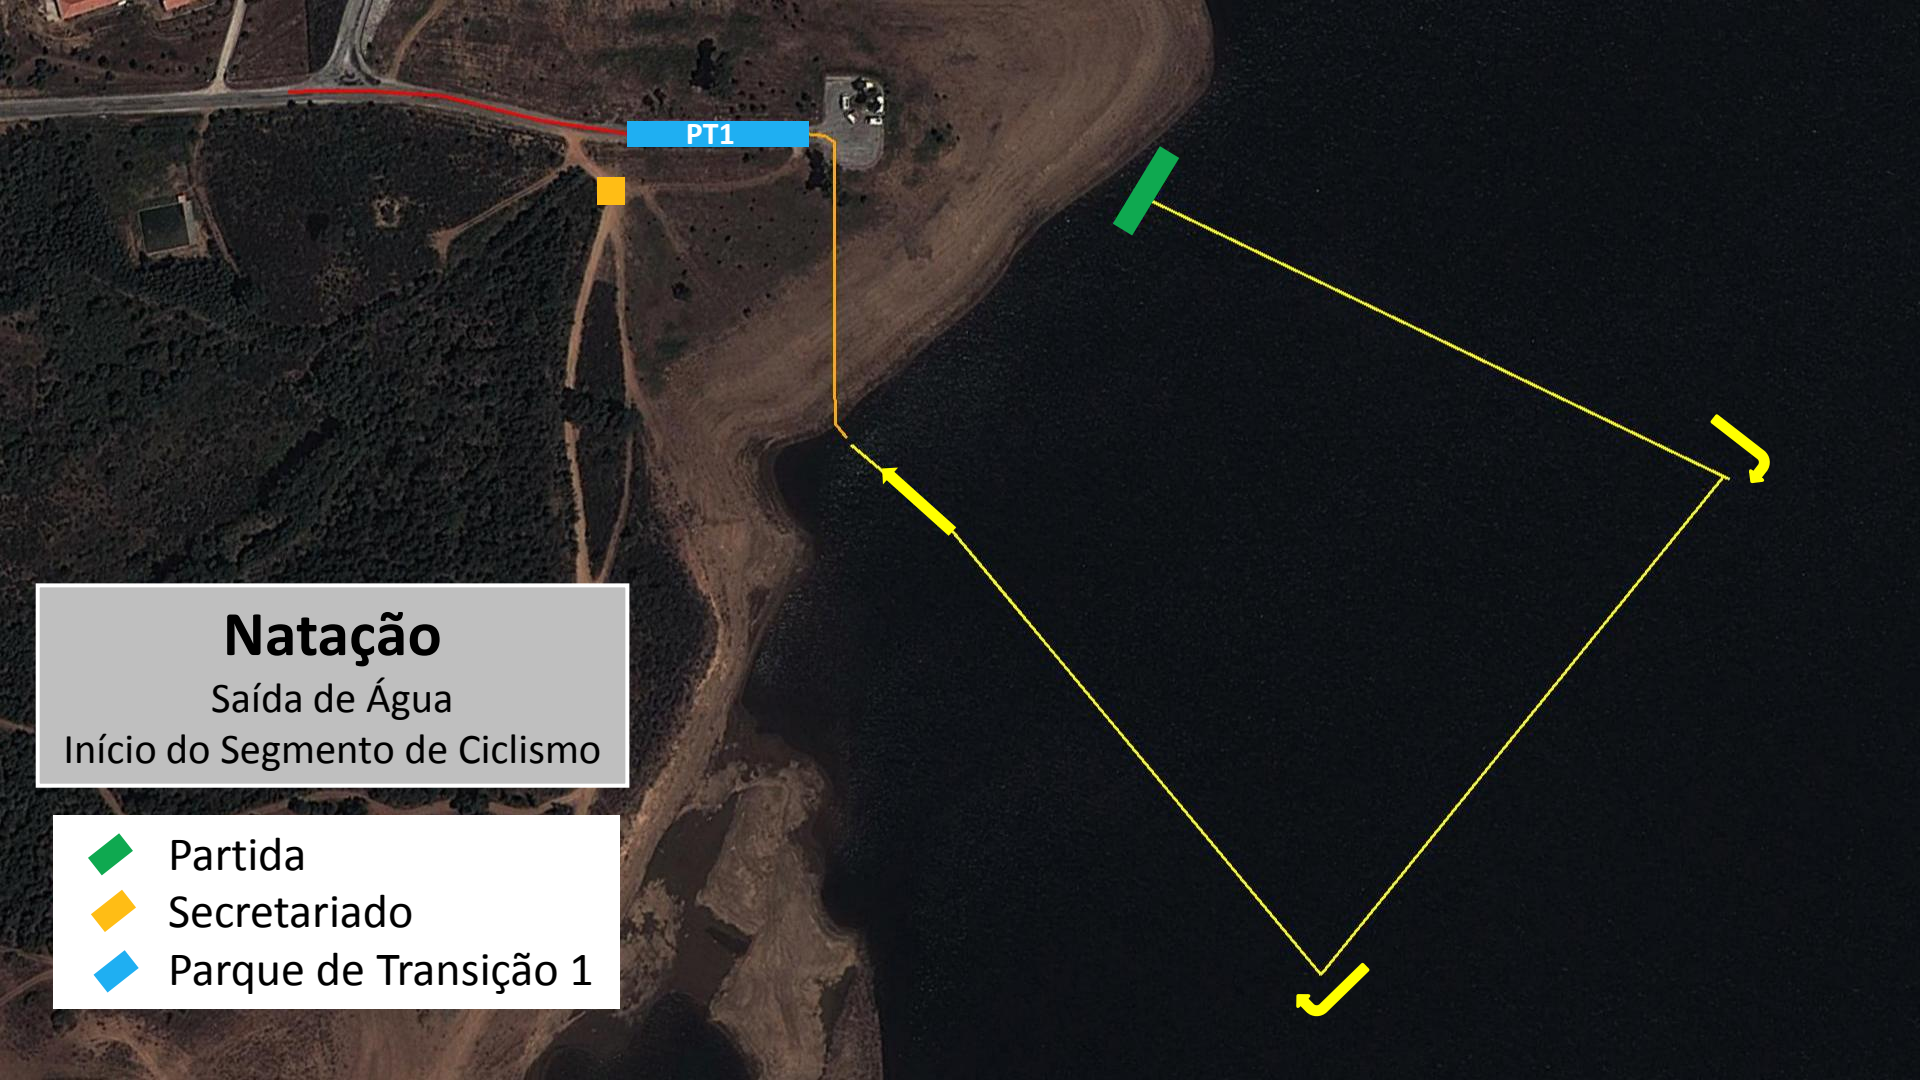

Sabugal

IV Triatlo do Sabugal

Prova Triathlon Tour Try Portugal 2017
(Distância Sprint)

Natação

Partida, 1ª Transição e Secretariado:
Barragem do Sabugal

PT1

- ◆ Partida
- ◆ Secretariado
- ◆ Parque de Transição 1

PT1

Natação

Saída de Água

Início do Segmento de Ciclismo

-  Partida
-  Secretariado
-  Parque de Transição 1

Sabugal

Ciclismo

22.600m
(1 volta)

Meta

Área de Recuperação

Parque de Transição 2

PT2

Corrida

5.000m (2 voltas)

Início do Segmento de Corrida

1ª volta: 2.500m

Parque de Transição 2

Início da 2ª Volta

Corrida

5.000m (2 voltas)

2ª volta: 2.500m

Chegada à meta

-  Meta
-  Área de Recuperação
-  Parque de Transição 2
-  Início da 2ª Volta

Corrida