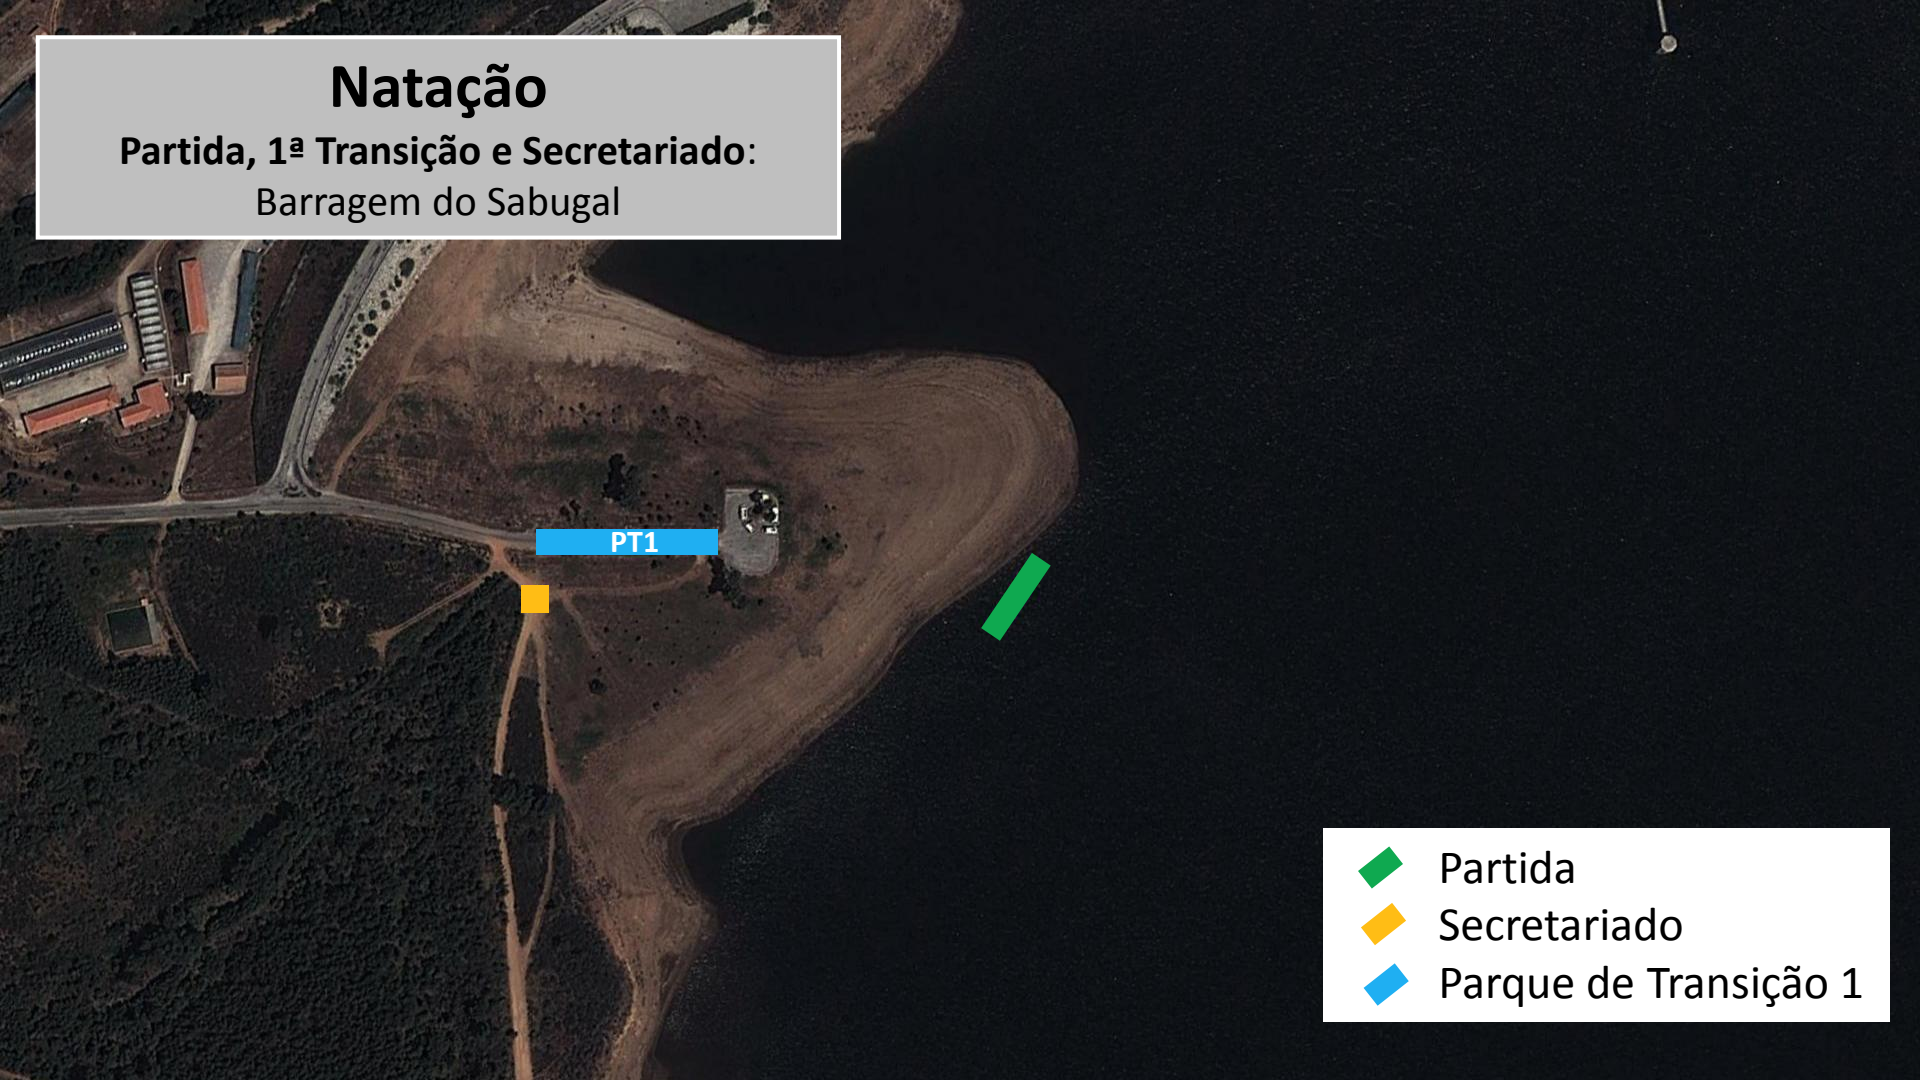

Sabugal

IV Triatlo do Sabugal

Prova Triathlon Tour Try Portugal 2017
(Distância Sprint)

Natação

Partida, 1ª Transição e Secretariado:
Barragem do Sabugal

PT1

- ◆ Partida
- ◆ Secretariado
- ◆ Parque de Transição 1

PT1

Natação

750m
(1 volta)

-  Partida
-  Secretariado
-  Parque de Transição 1

Natação

Saída de Água

PT1

- Partida
- Secretariado
- Parque de Transição 1

PT1

Natação

Saída de Água

Início do Segmento de Ciclismo

-  Partida
-  Secretariado
-  Parque de Transição 1

Sabugal

Ciclismo

22.600m
(1 volta)