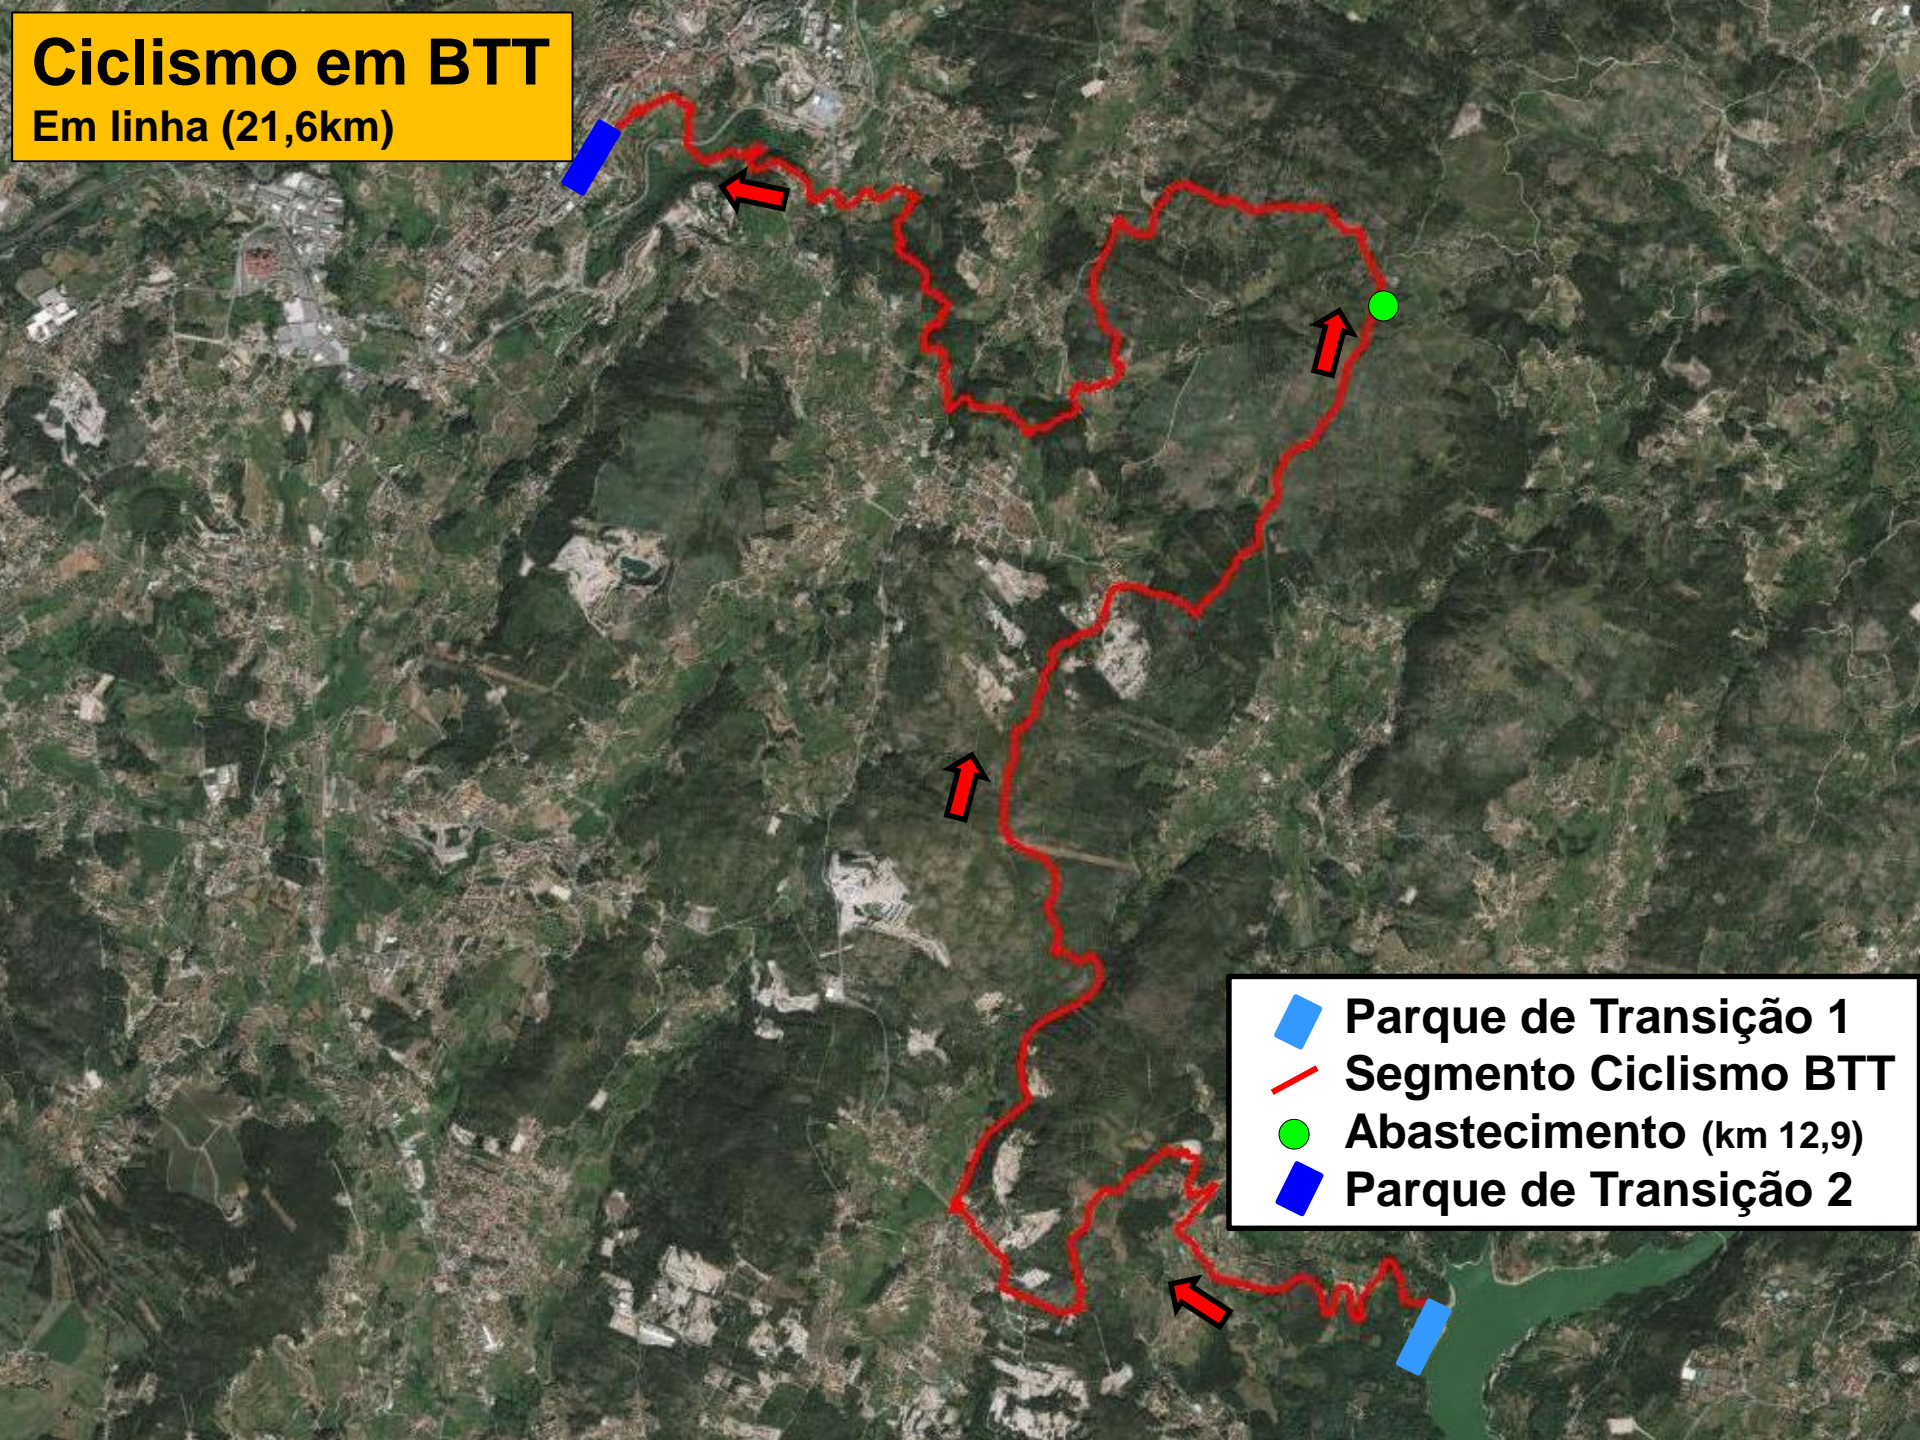

◆ Parque de Transição 2
◆ Meta

Natação

1 volta (750m)

- ◆ Partida
- Segmento de Natação
- Bóias
- ◆ Parque de Transição 1

1ª Transição

-  Fim da Natação
-  Parque de Transição 1
-  Início do Ciclismo em BTT

Ciclismo em BTT

Em linha (21,6km)

- ◆ Parque de Transição 1
- Segmento Ciclismo BTT
- Abastecimento (km 12,9)
- ◆ Parque de Transição 2

2ª Transição

-  Final Ciclismo em BTT
-  Parque de Transição 2
-  Início Corrida

Corrida

2,5 voltas (5km)

-  Parque de Transição 2
-  Segmento Corrida
-  Meta

Ciclismo - Altimetria

Corrida - Altimetria