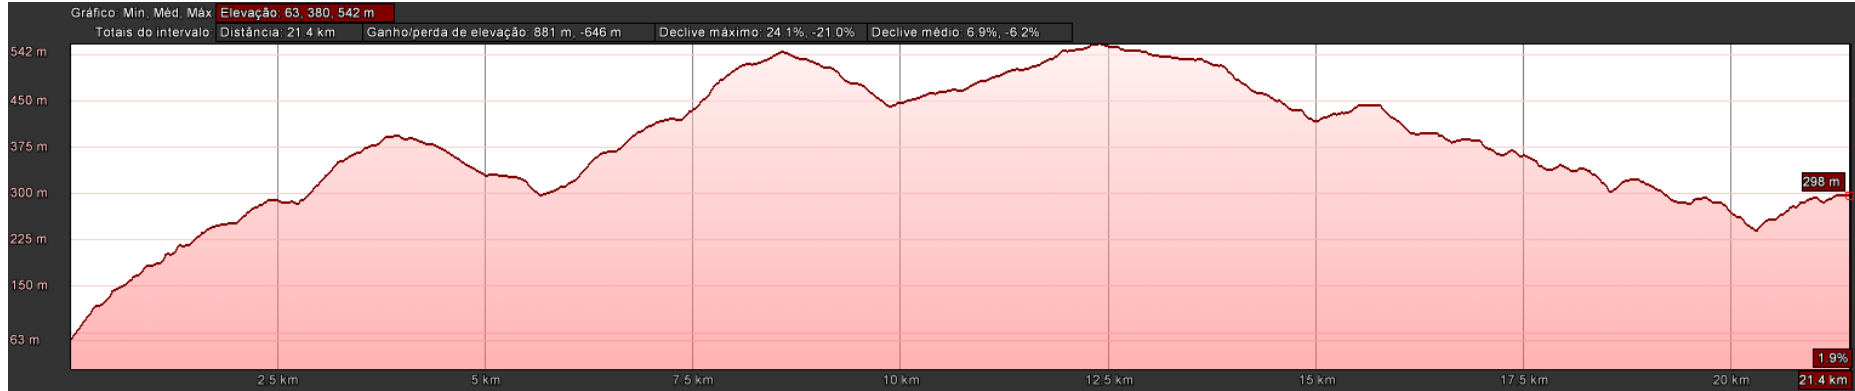

◆ Parque de Transição 2
◆ Meta

Natação

1 volta (750m)

- ◆ Partida
- Segmento de Natação
- Bóias
- ◆ Parque de Transição 1

1ª Transição

-  Fim da Natação
-  Parque de Transição 1
-  Início do Ciclismo em BTT

Ciclismo em BTT

Em linha (21,6km)

- ◆ Parque de Transição 1
- Segmento Ciclismo BTT
- Abastecimento (km 12,9)
- ◆ Parque de Transição 2

2ª Transição

-  Final Ciclismo em BTT
-  Parque de Transição 2
-  Início Corrida

Corrida

2,5 voltas (5km)

-  Parque de Transição 2
-  Segmento Corrida
-  Meta

Ciclismo - Altimetria

Corrida - Altimetria