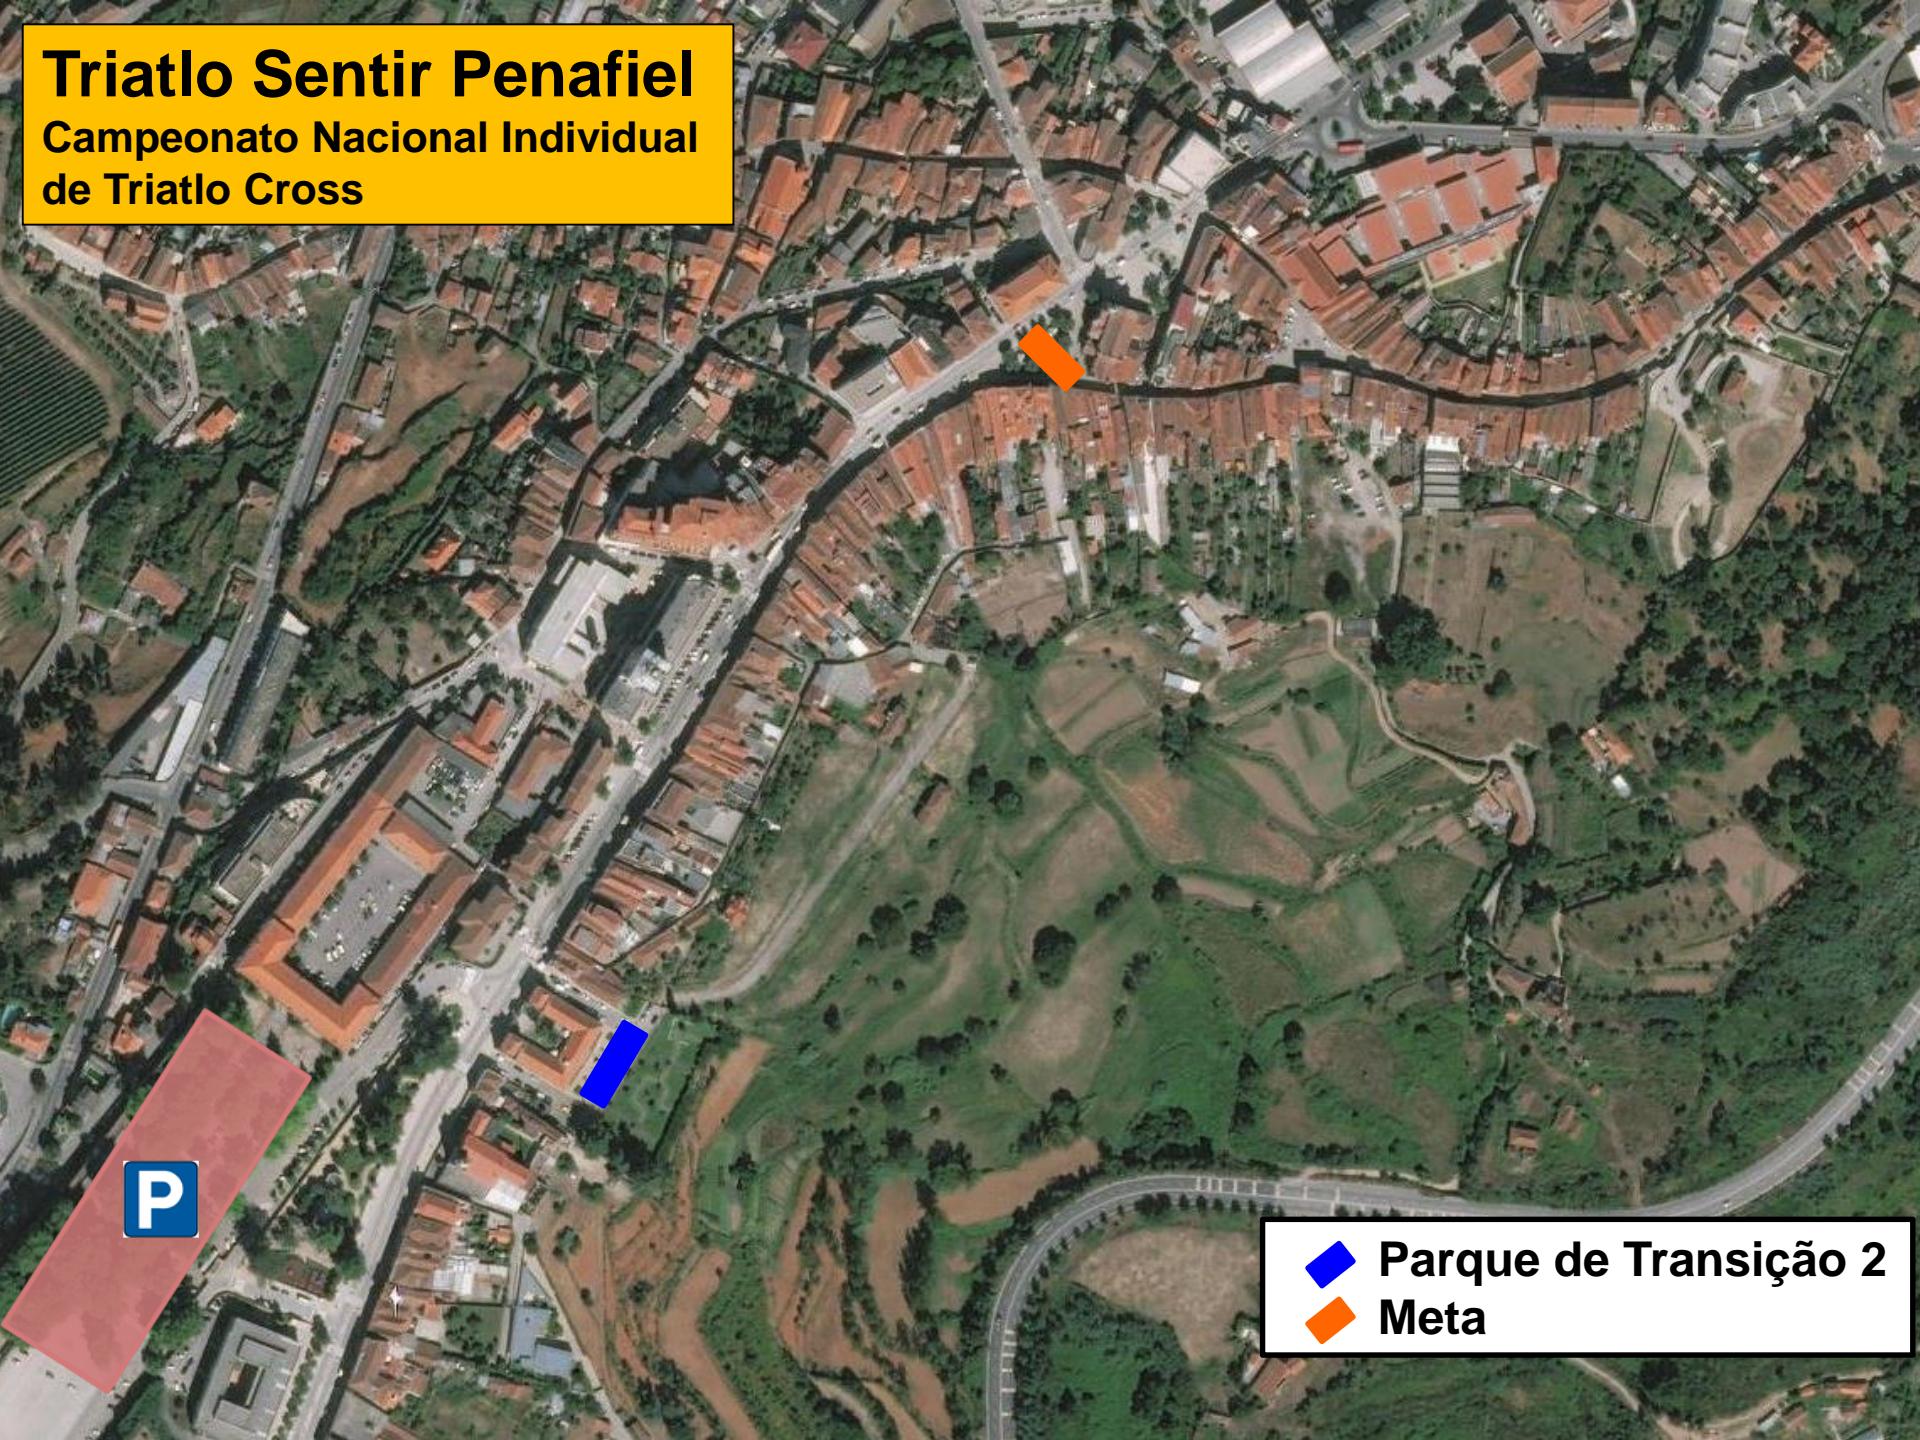

Triatlo Sentir Penafiel

Campeonato Nacional Individual
de Triatlo Cross

Partida

Secretariado

Parque de Transição 1

Triatlo Sentir Penafiel

Campeonato Nacional Individual
de Triatlo Cross

P

◆ Parque de Transição 2
◆ Meta

Natação

1 volta (750m)

- ◆ Partida
- Segmento de Natação
- Bóias
- ◆ Parque de Transição 1

1ª Transição

-  Fim da Natação
-  Parque de Transição 1
-  Início do Ciclismo em BTT

Ciclismo em BTT

Em linha (21,6km)

- ◆ Parque de Transição 1
- Segmento Ciclismo BTT
- Abastecimento (km 12,9)
- ◆ Parque de Transição 2

2ª Transição

-  Final Ciclismo em BTT
-  Parque de Transição 2
-  Início Corrida

Corrida

2,5 voltas (5km)

-  Parque de Transição 2
-  Segmento Corrida
-  Meta

Ciclismo - Altimetria

Corrida - Altimetria