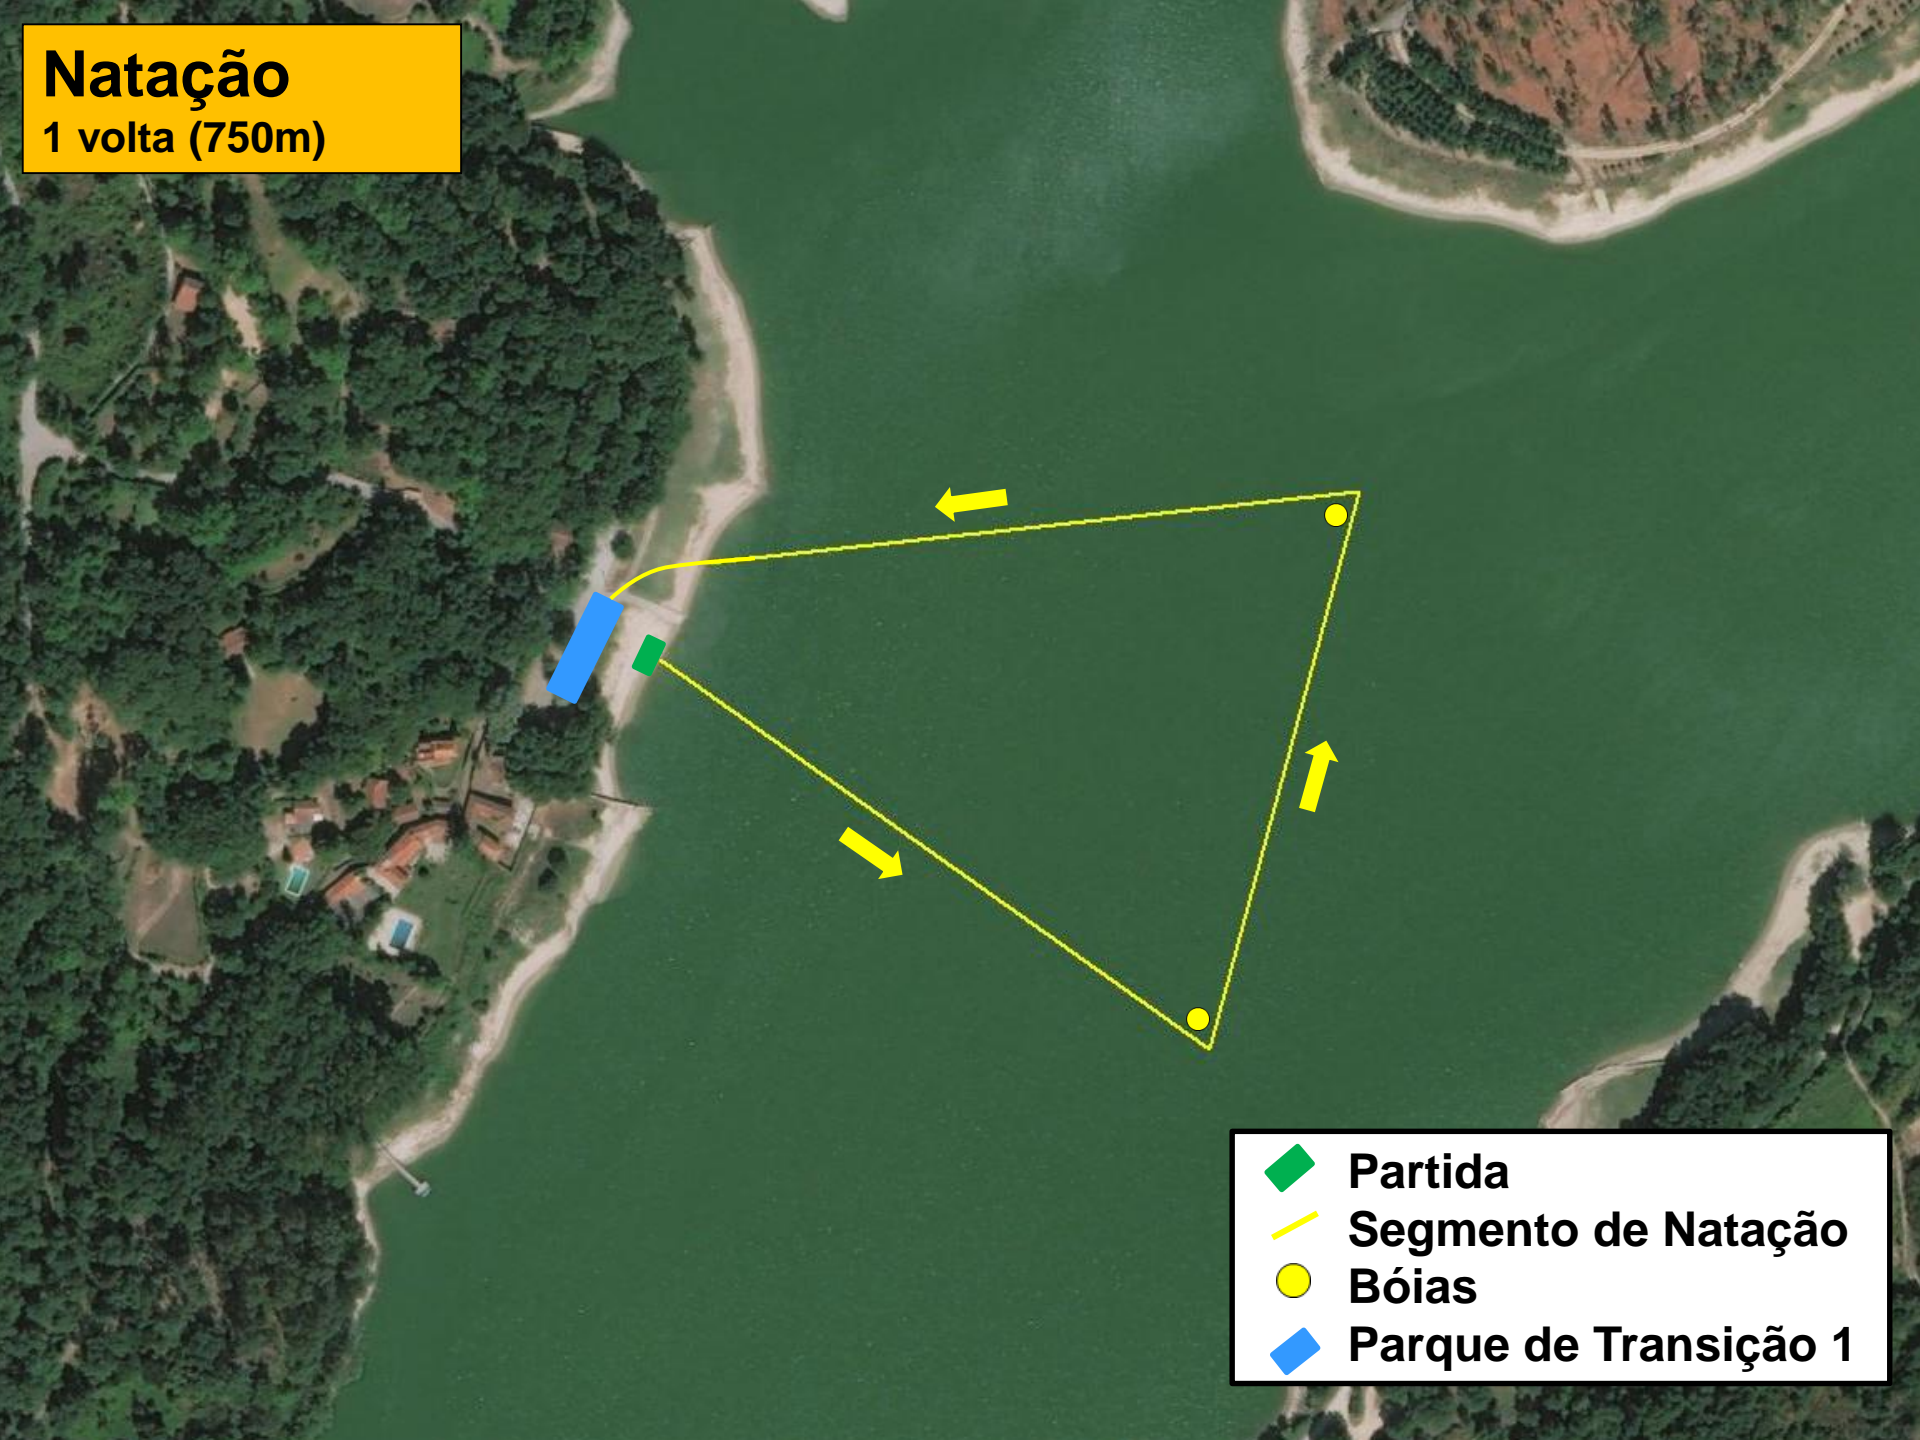

Triatlo Sentir Penafiel

Campeonato Nacional Individual
de Triatlo Cross

Partida

Secretariado

Parque de Transição 1

Triatlo Sentir Penafiel

Campeonato Nacional Individual
de Triatlo Cross

P

◆ Parque de Transição 2
◆ Meta

Natação

1 volta (750m)

- ◆ Partida
- Segmento de Natação
- Bóias
- ◆ Parque de Transição 1

1ª Transição

-  Fim da Natação
-  Parque de Transição 1
-  Início do Ciclismo em BTT

Ciclismo em BTT

Em linha (21,6km)

- ◆ Parque de Transição 1
- Segmento Ciclismo BTT
- Abastecimento (km 12,9)
- ◆ Parque de Transição 2

2ª Transição

-  Final Ciclismo em BTT
-  Parque de Transição 2
-  Início Corrida

Corrida

2,5 voltas (5km)

-  Parque de Transição 2
-  Segmento Corrida
-  Meta

Ciclismo - Altimetria

Corrida - Altimetria