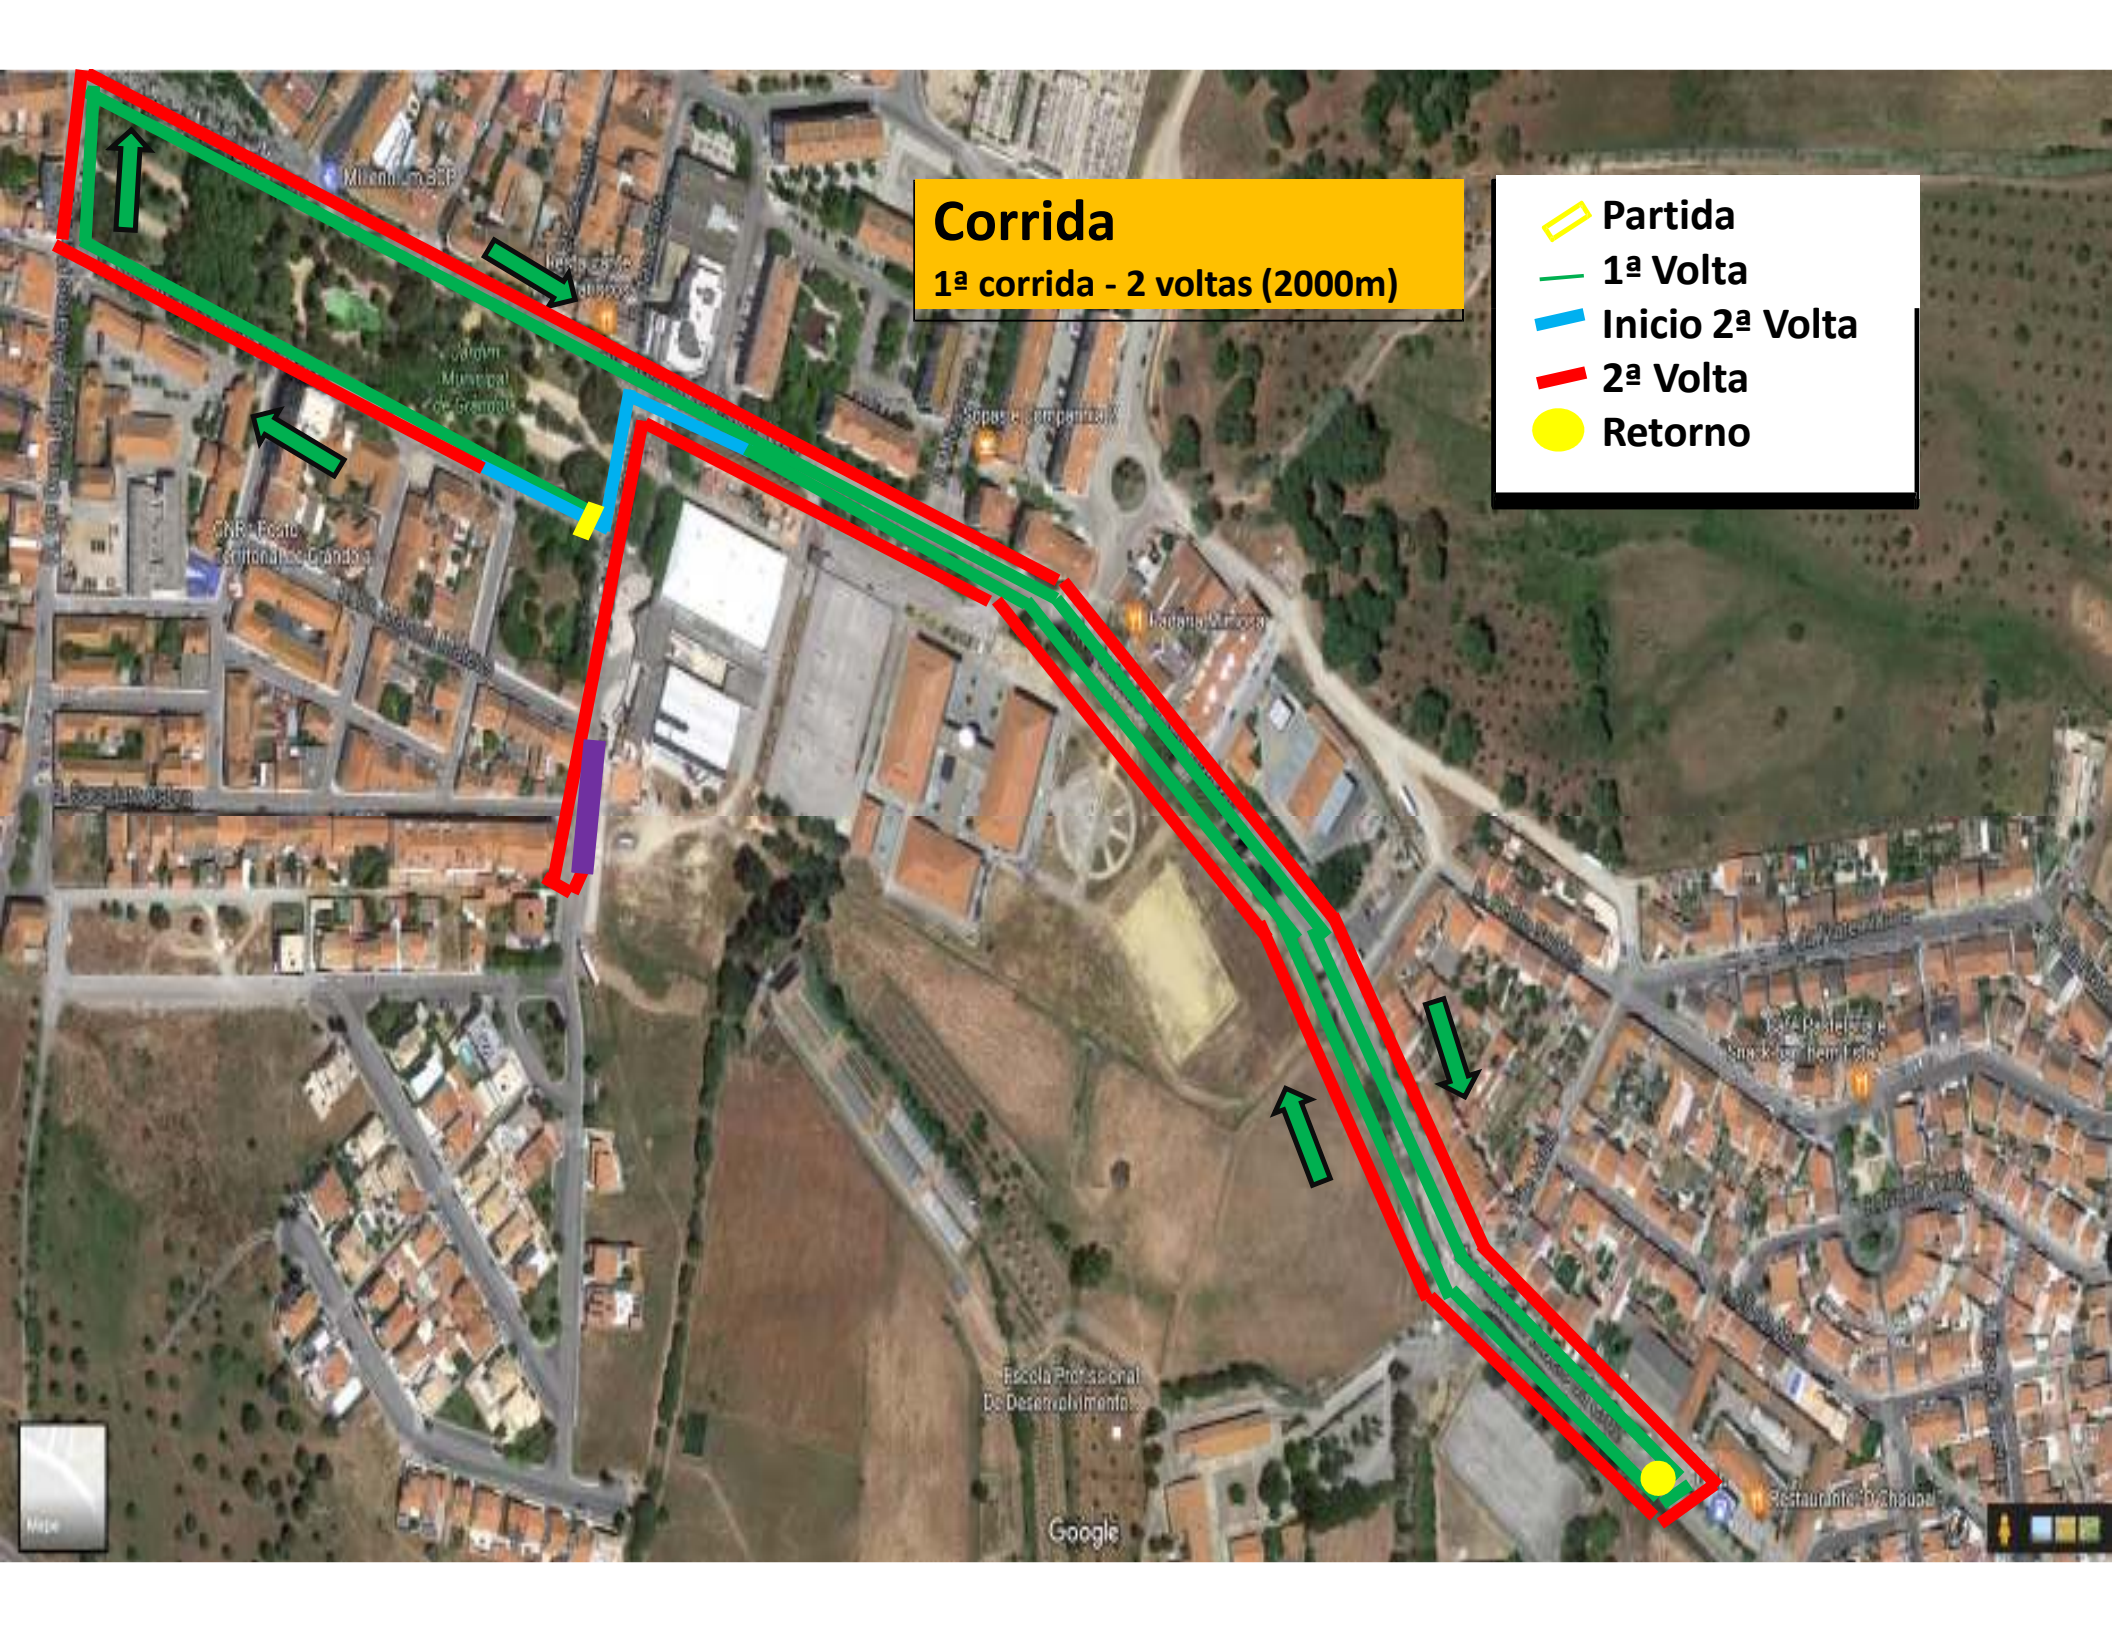

Duatlo de Grândola 2017

Campeonato Regional Adultos

- ◆ Partida
- ◆ Meta
- ◆ Secretariado
- ◆ Parque de Transição

Corrida

1ª corrida - 2 voltas (2000m)

- Partida
- 1ª Volta
- Início 2ª Volta
- 2ª Volta
- Retorno

Corrida

1ª corrida - 2 voltas (2000m)

Partida

1ª Corrida

Inicio 2ª Volta

1ª Transição

- ◆ Parque de Transição
- Final Corrida
- Início Ciclismo

BTT

Google Earth

© 2017 Google

200 m

2ª Transição

- ◆ Parque de Transição
- Final Ciclismo
- Início Corrida

Corrida

2ª corrida - 1 volta (2000m)

-  Meta
-  Corrida
-  Retorno

Corrida
2ª corrida - 1 volta (2000m)

Meta
2ª Corrida