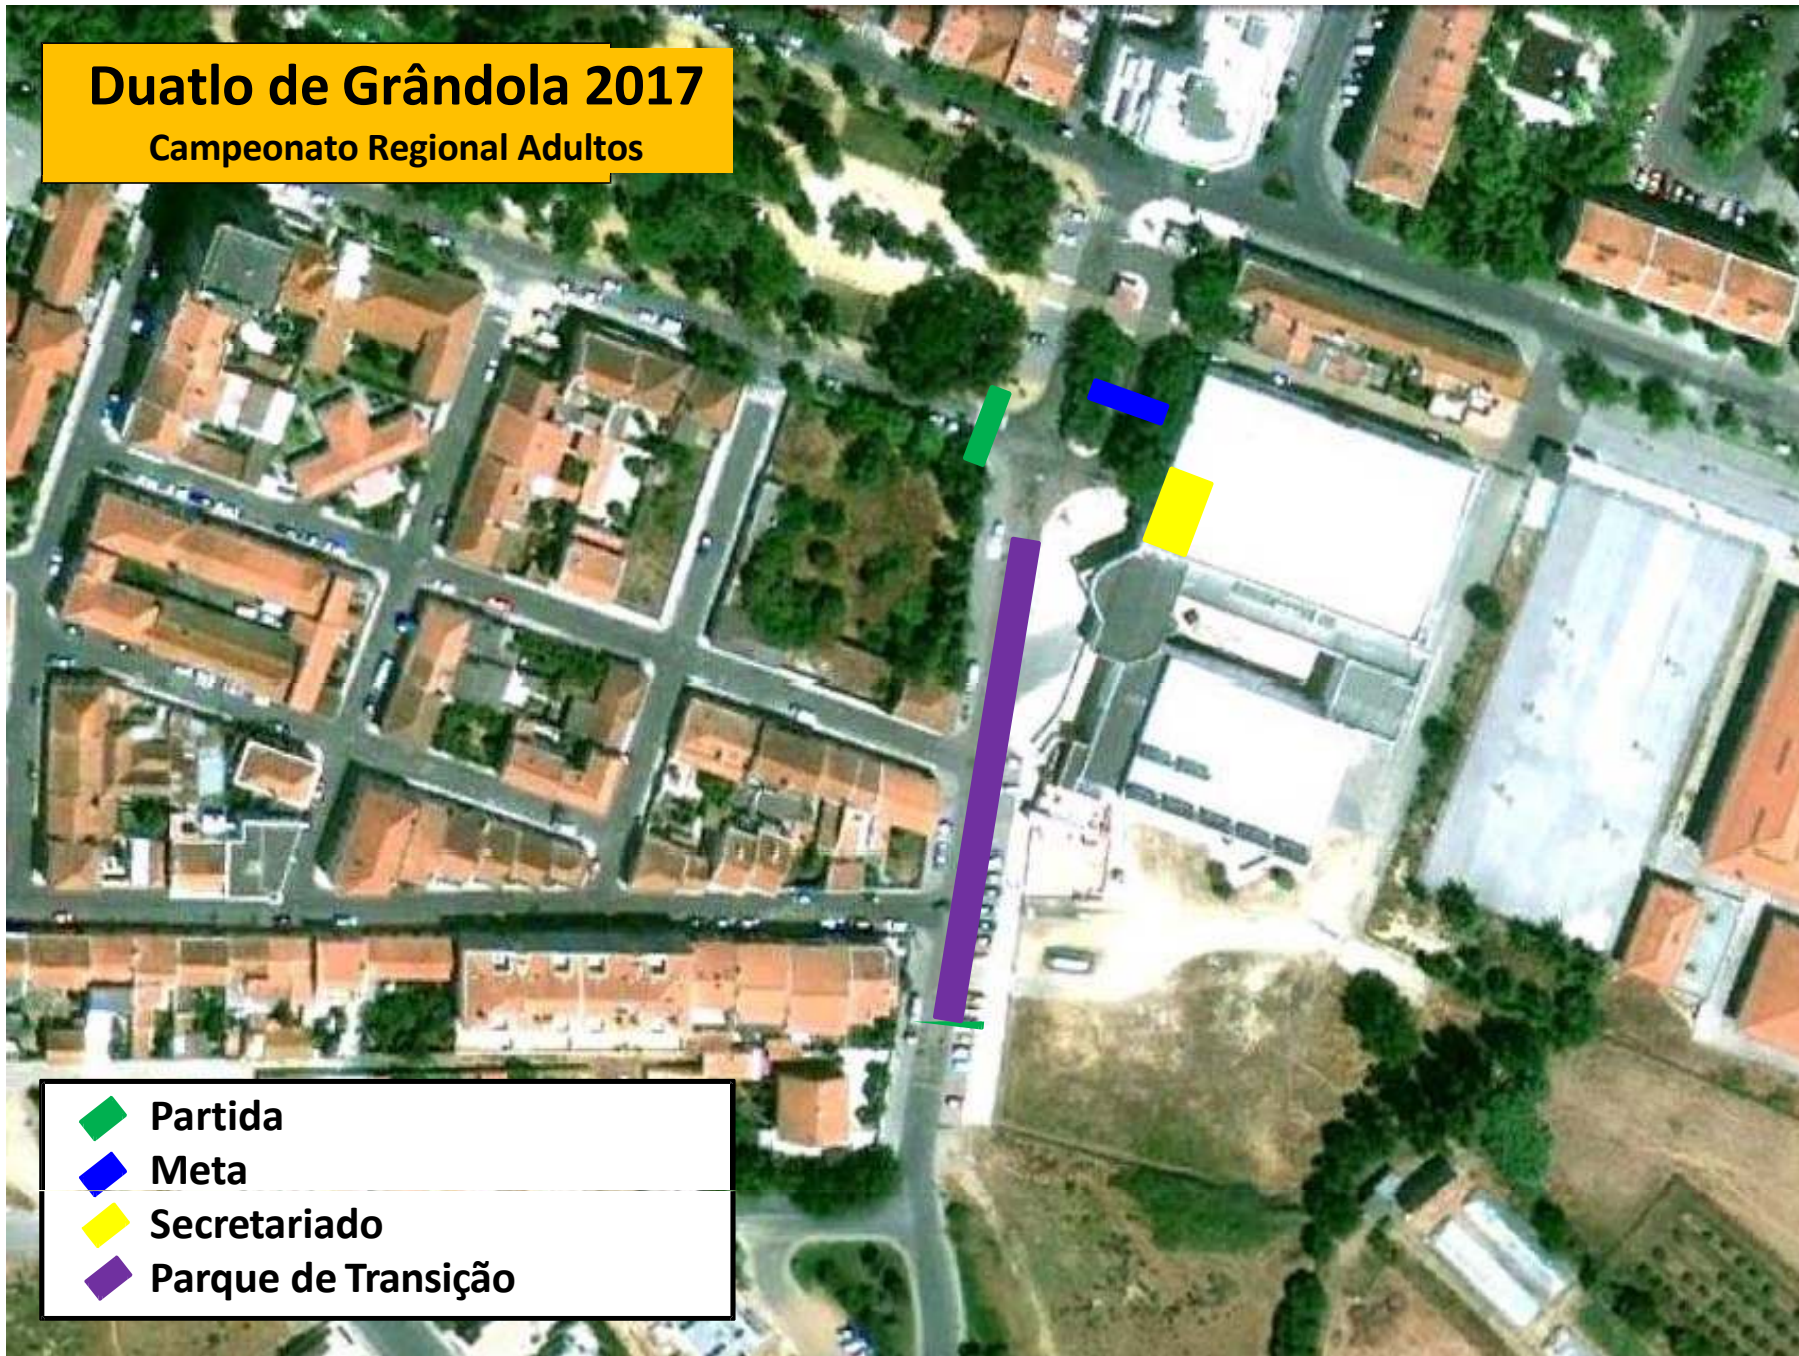

Duatlo de Grândola 2017

Campeonato Regional Adultos

- ◆ Partida
- ◆ Meta
- ◆ Secretariado
- ◆ Parque de Transição

Corrida

1ª corrida - 2 voltas (2000m)

- Partida
- 1ª Volta
- Início 2ª Volta
- 2ª Volta
- Retorno

Google Earth

© 2017 Google

200 m

2ª Transição

- ◆ Parque de Transição
- Final Ciclismo
- Início Corrida

Corrida

2ª corrida - 1 volta (2000m)

-  Meta
-  Corrida
-  Retorno