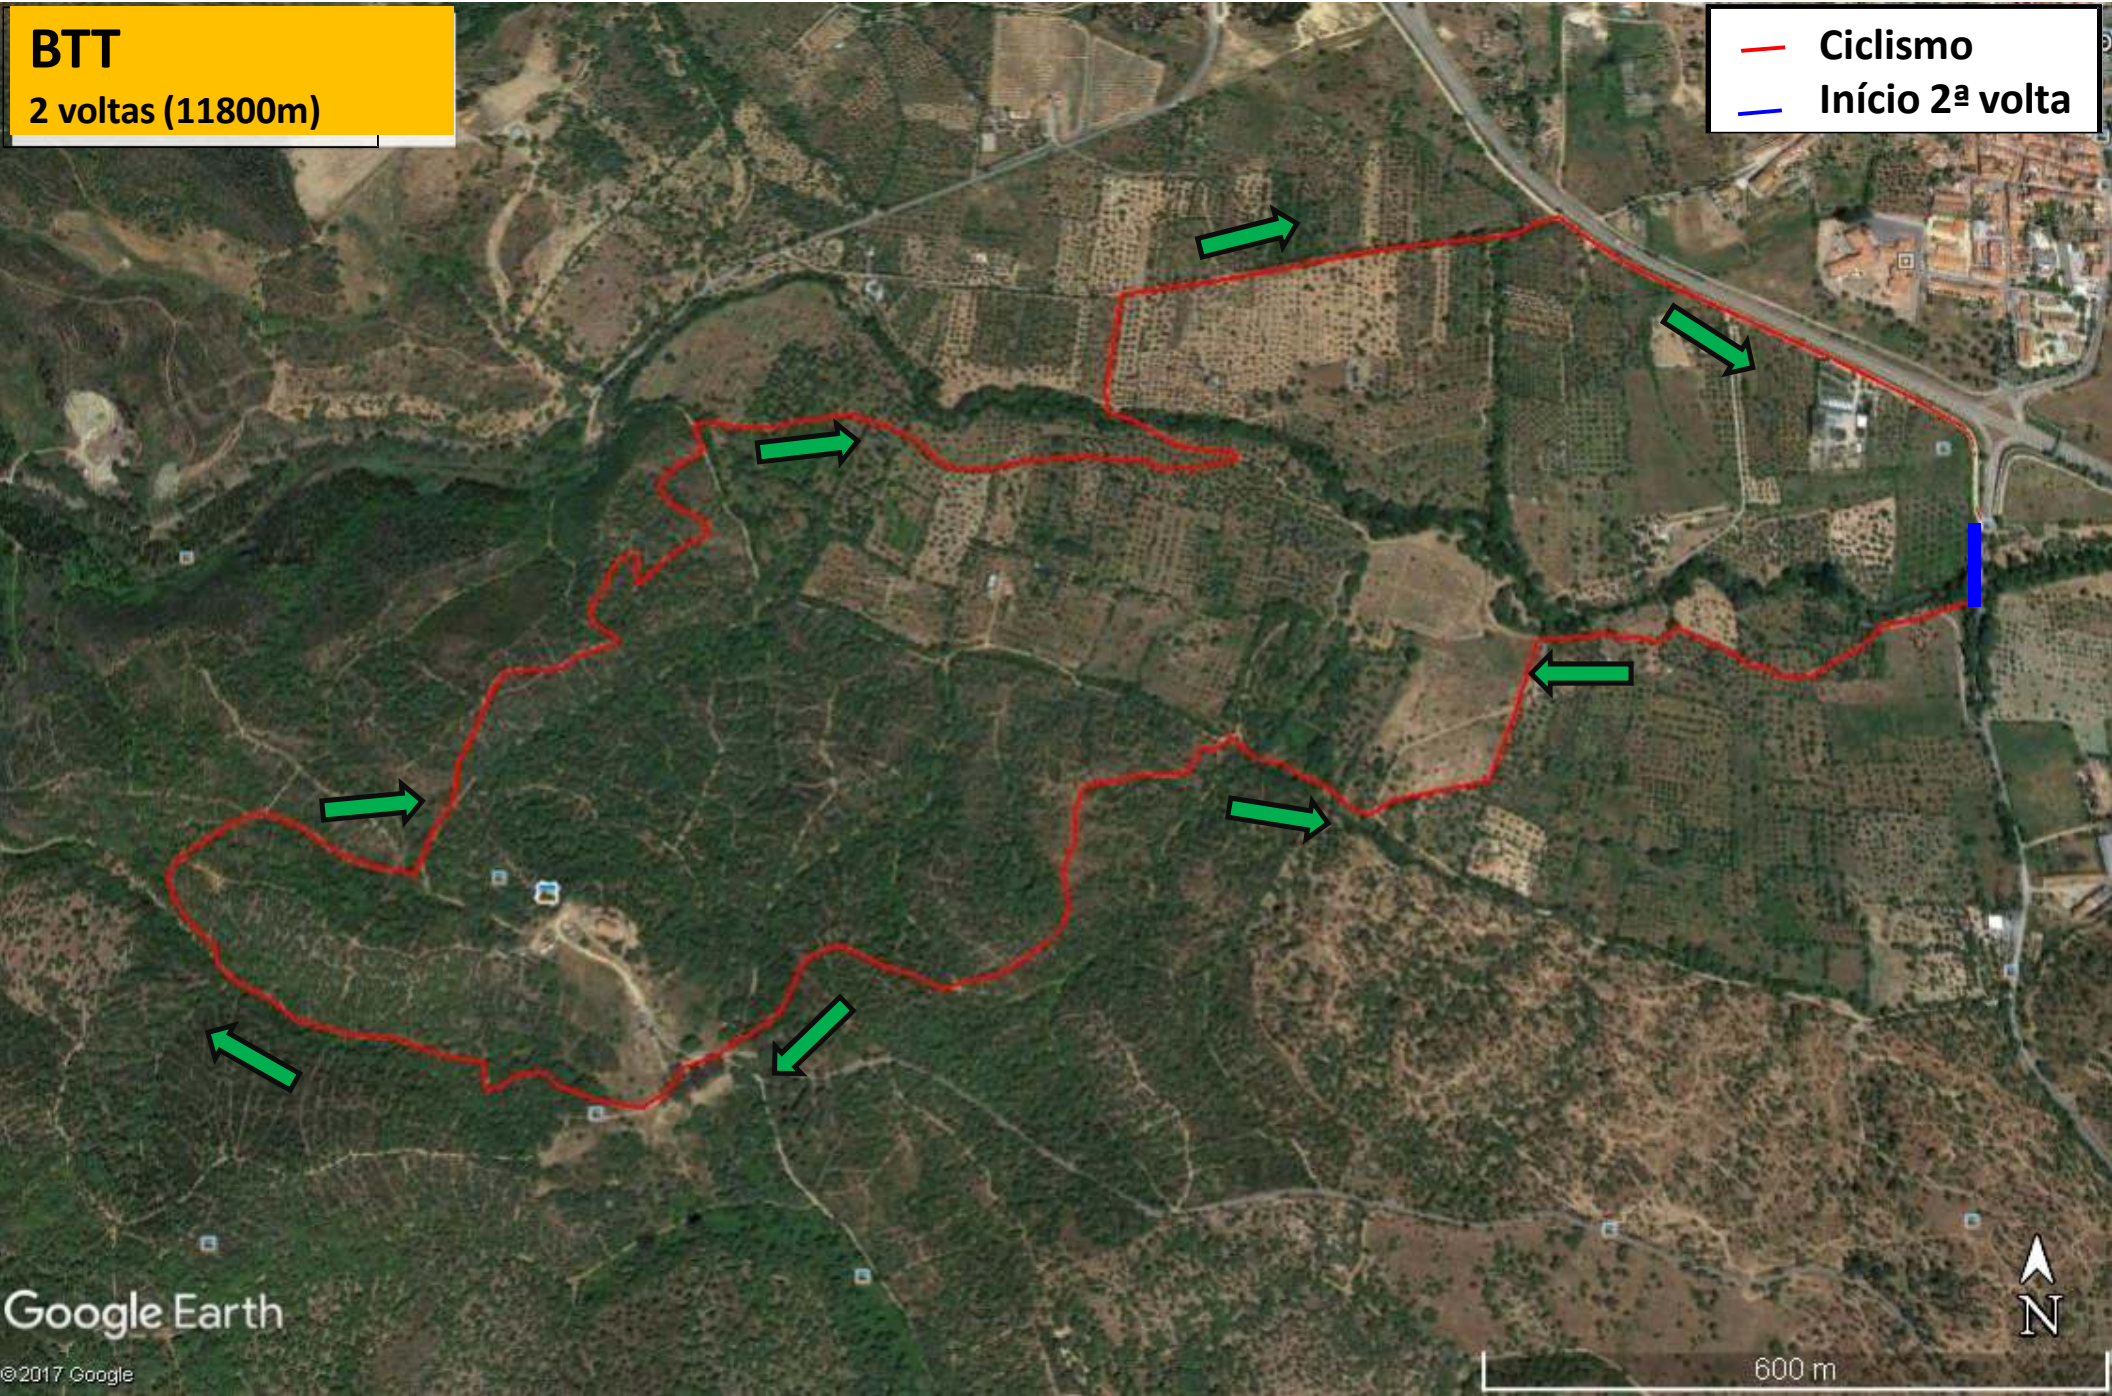

Corrida

1ª corrida - 2 voltas (2000m)

Partida

1ª Corrida

Inicio 2ª Volta

1ª Transição

- ◆ Parque de Transição
- Final Corrida
- Início Ciclismo

BTT

— Ciclismo (1ª Parte Percurso)

BTT
2 voltas (11800m)

— Ciclismo
— Início 2ª volta

Google Earth

© 2017 Google

600 m

BTT

 **Ciclismo (Parte Final)**

Google Earth

© 2017 Google

200 m

2ª Transição

- ◆ Parque de Transição
- Final Ciclismo
- Início Corrida

Corrida

2ª corrida - 1 volta (2000m)

-  Meta
-  Corrida
-  Retorno

Corrida
2ª corrida - 1 volta (2000m)

Meta
2ª Corrida