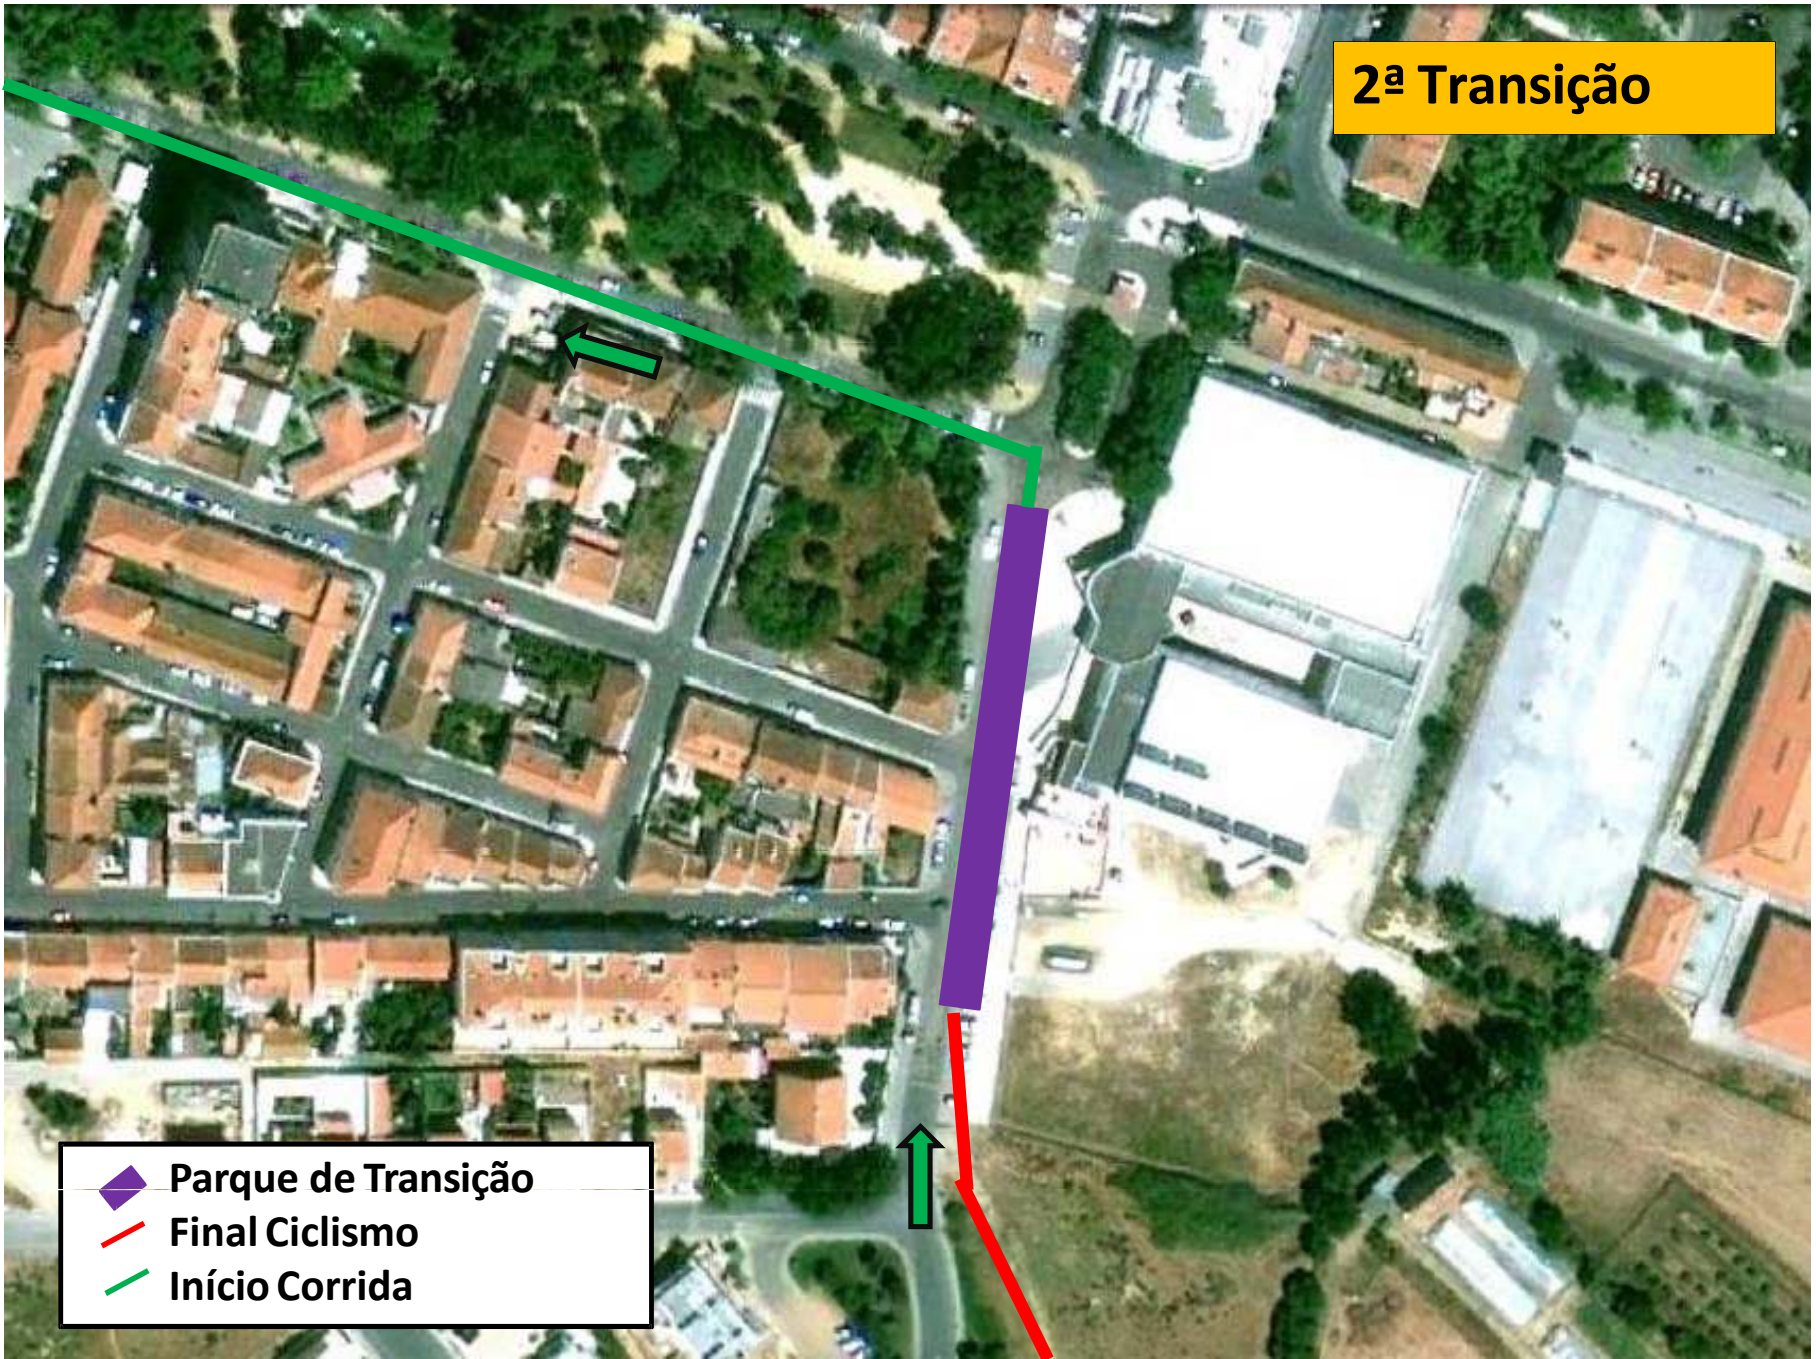

— Ciclismo (1ª Parte Percurso)

BTT
2 voltas (11800m)

— Ciclismo
— Início 2ª volta

Google Earth

© 2017 Google

600 m

BTT

 **Ciclismo (Parte Final)**

Google Earth

© 2017 Google

200 m

2ª Transição

- ◆ Parque de Transição
- Final Ciclismo
- Início Corrida

Corrida

2ª corrida - 1 volta (2000m)

-  Meta
-  Corrida
-  Retorno