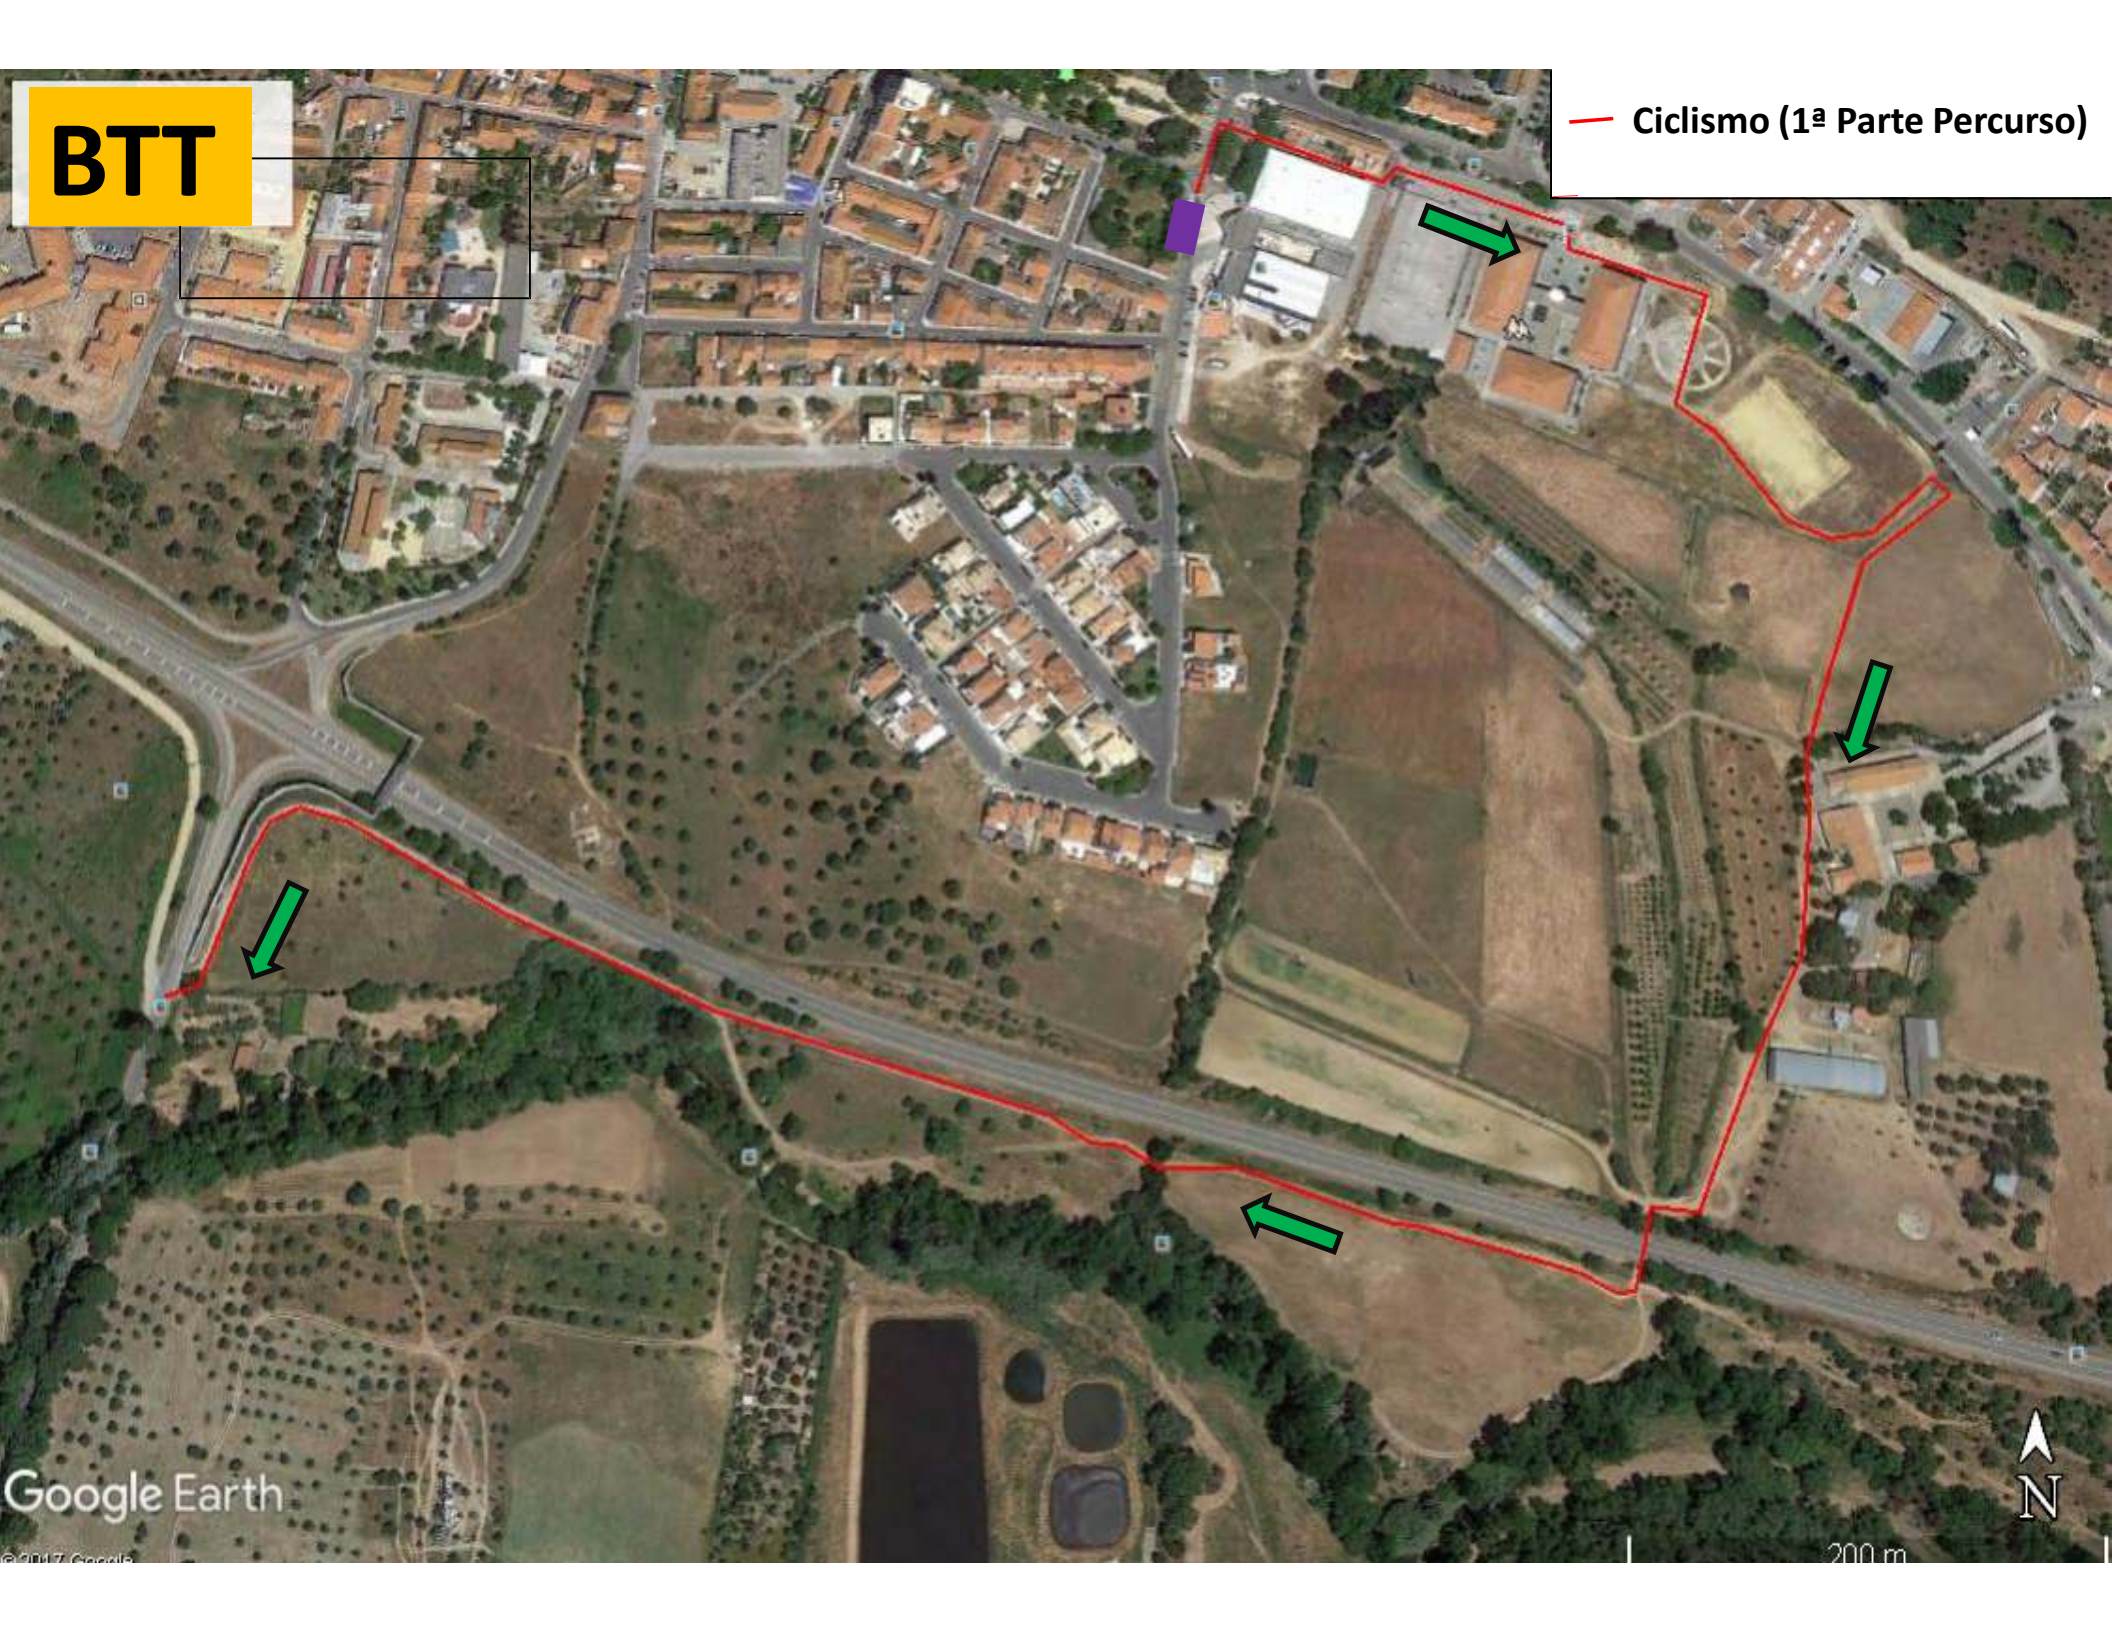

BTT

— Ciclismo (1ª Parte Percurso)