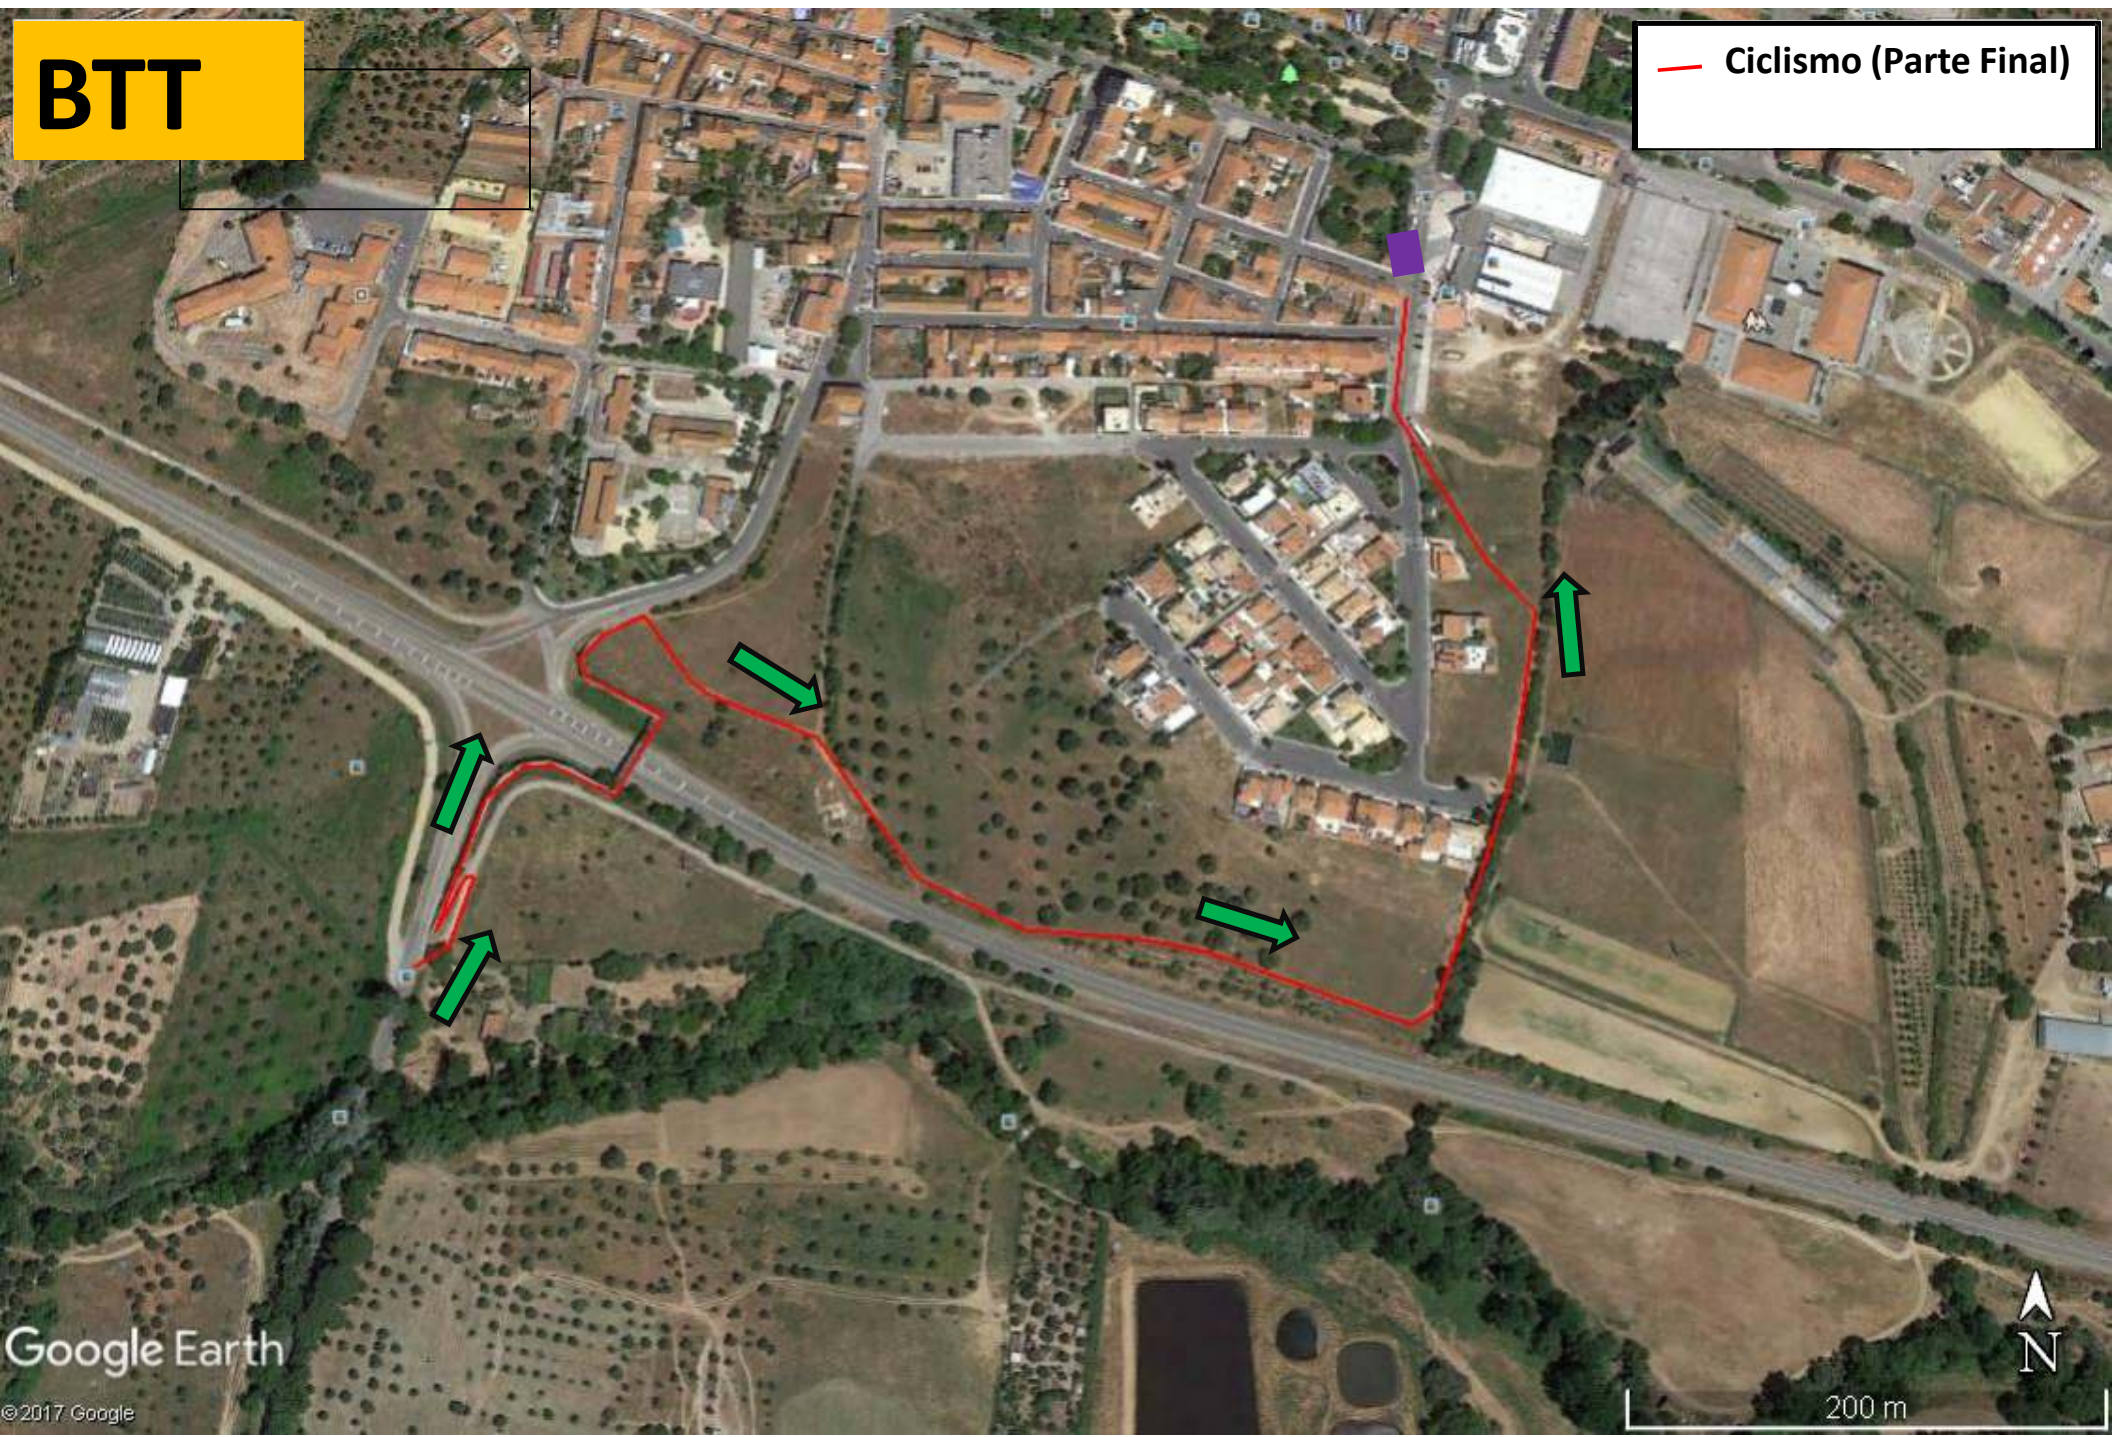

Duatlo de Grândola 2017

Campeonato Regional Adultos

- ◆ Partida
- ◆ Meta
- ◆ Secretariado
- ◆ Parque de Transição

Corrida

1ª corrida - 2 voltas (2000m)

- Partida
- 1ª Volta
- Início 2ª Volta
- 2ª Volta
- Retorno

— Ciclismo (1ª Parte Percurso)

BTT
2 voltas (11800m)

— Ciclismo
— Início 2ª volta

Google Earth

© 2017 Google

600 m

BTT

 **Ciclismo (Parte Final)**

Google Earth

© 2017 Google

200 m

2ª Transição

- ◆ Parque de Transição
- Final Ciclismo
- Início Corrida

Corrida

2ª corrida - 1 volta (2000m)

-  Meta
-  Corrida
-  Retorno

Corrida
2ª corrida - 1 volta (2000m)

Meta
2ª Corrida