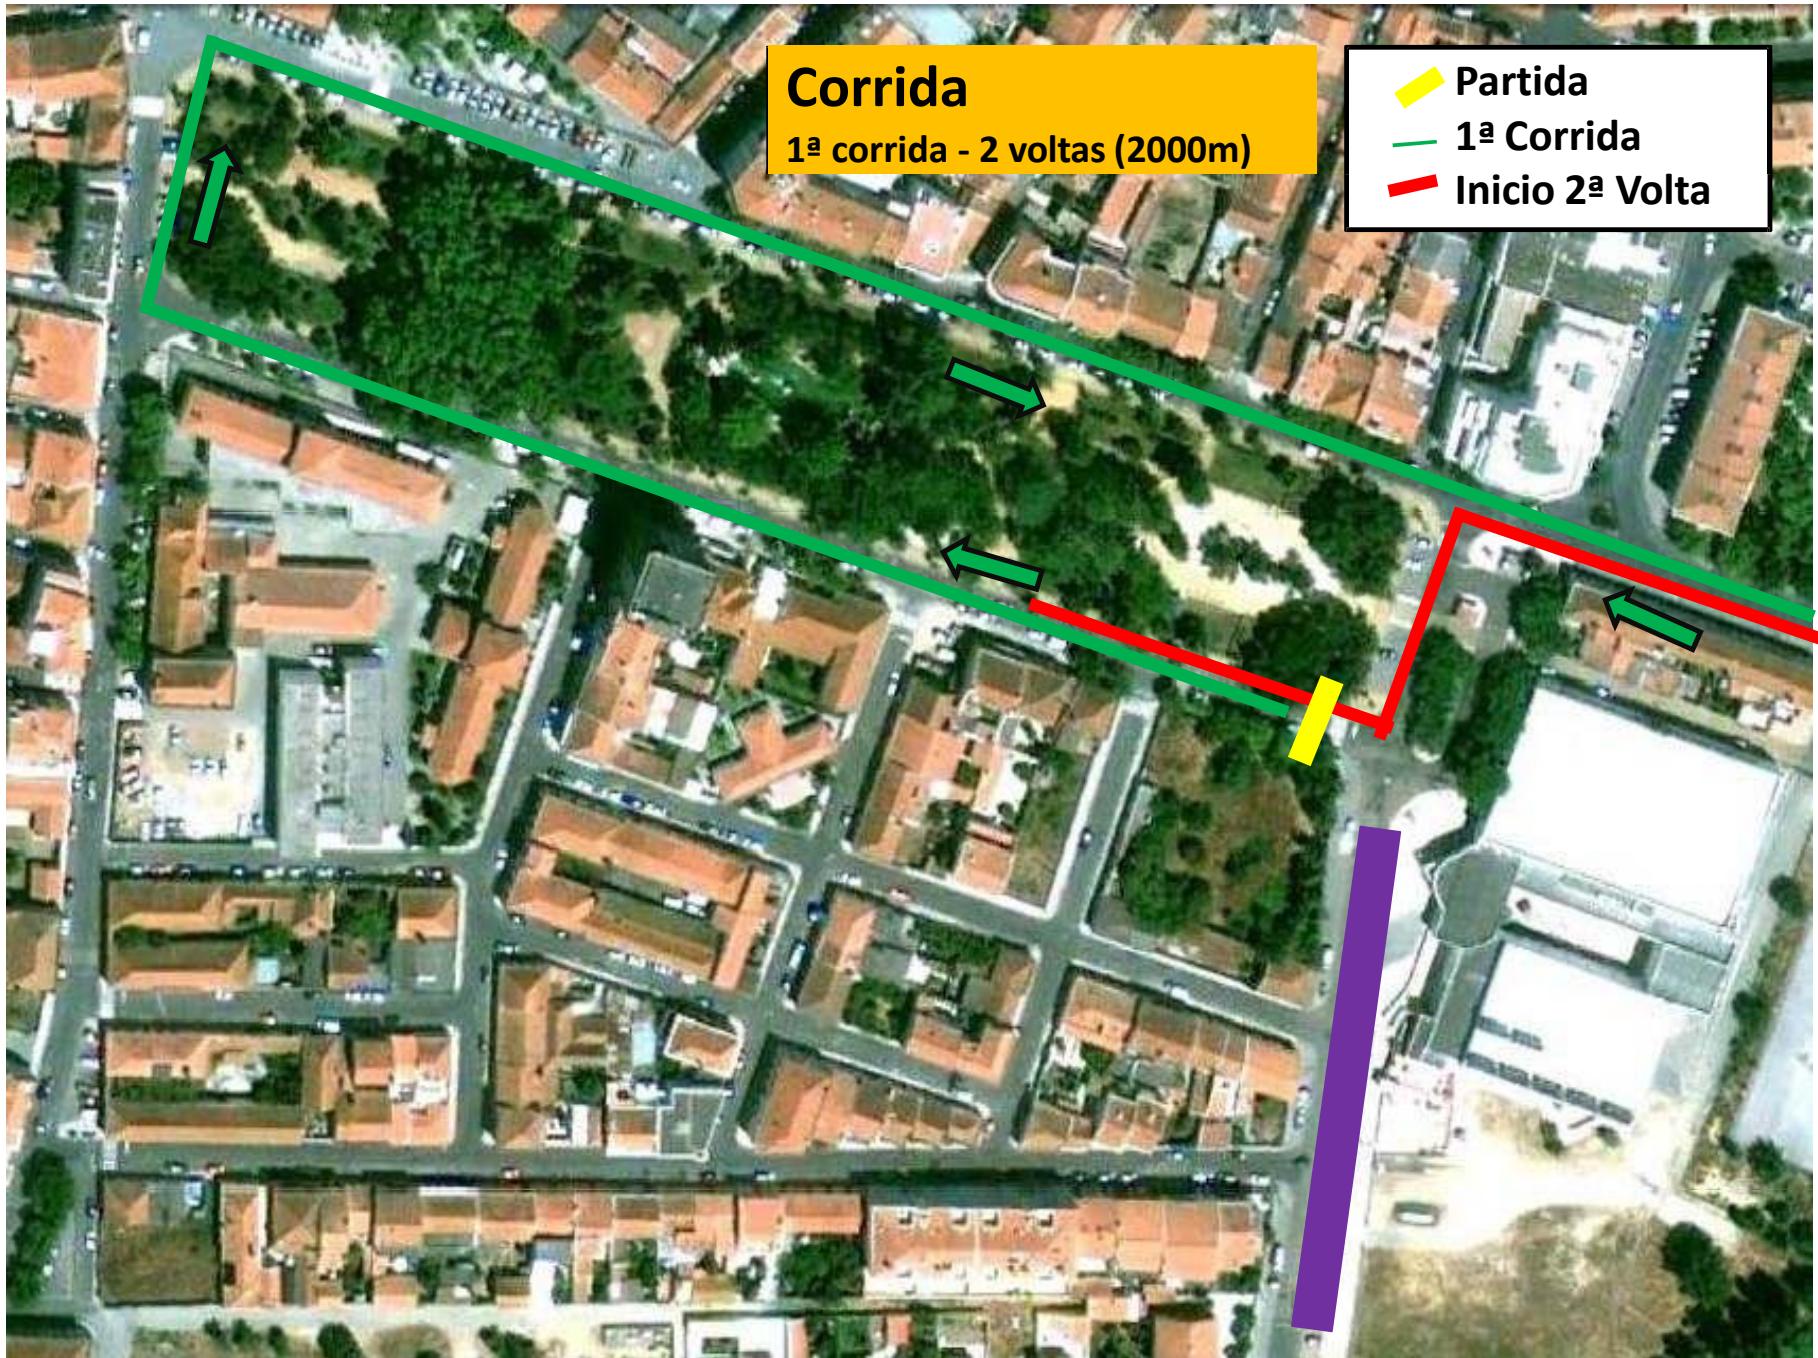

Duatlo de Grândola 2017

Campeonato Regional Adultos

- ◆ Partida
- ◆ Meta
- ◆ Secretariado
- ◆ Parque de Transição

Corrida

1ª corrida - 2 voltas (2000m)

- Partida
- 1ª Volta
- Início 2ª Volta
- 2ª Volta
- Retorno

Corrida

1ª corrida - 2 voltas (2000m)

Partida

1ª Corrida

Inicio 2ª Volta

1ª Transição

- ◆ Parque de Transição
- Final Corrida
- Início Ciclismo

BTT

Google Earth

© 2017 Google

200 m

2ª Transição

- ◆ Parque de Transição
- Final Ciclismo
- Início Corrida

Corrida

2ª corrida - 1 volta (2000m)

-  Meta
-  Corrida
-  Retorno

Corrida
2ª corrida - 1 volta (2000m)

Meta
2ª Corrida