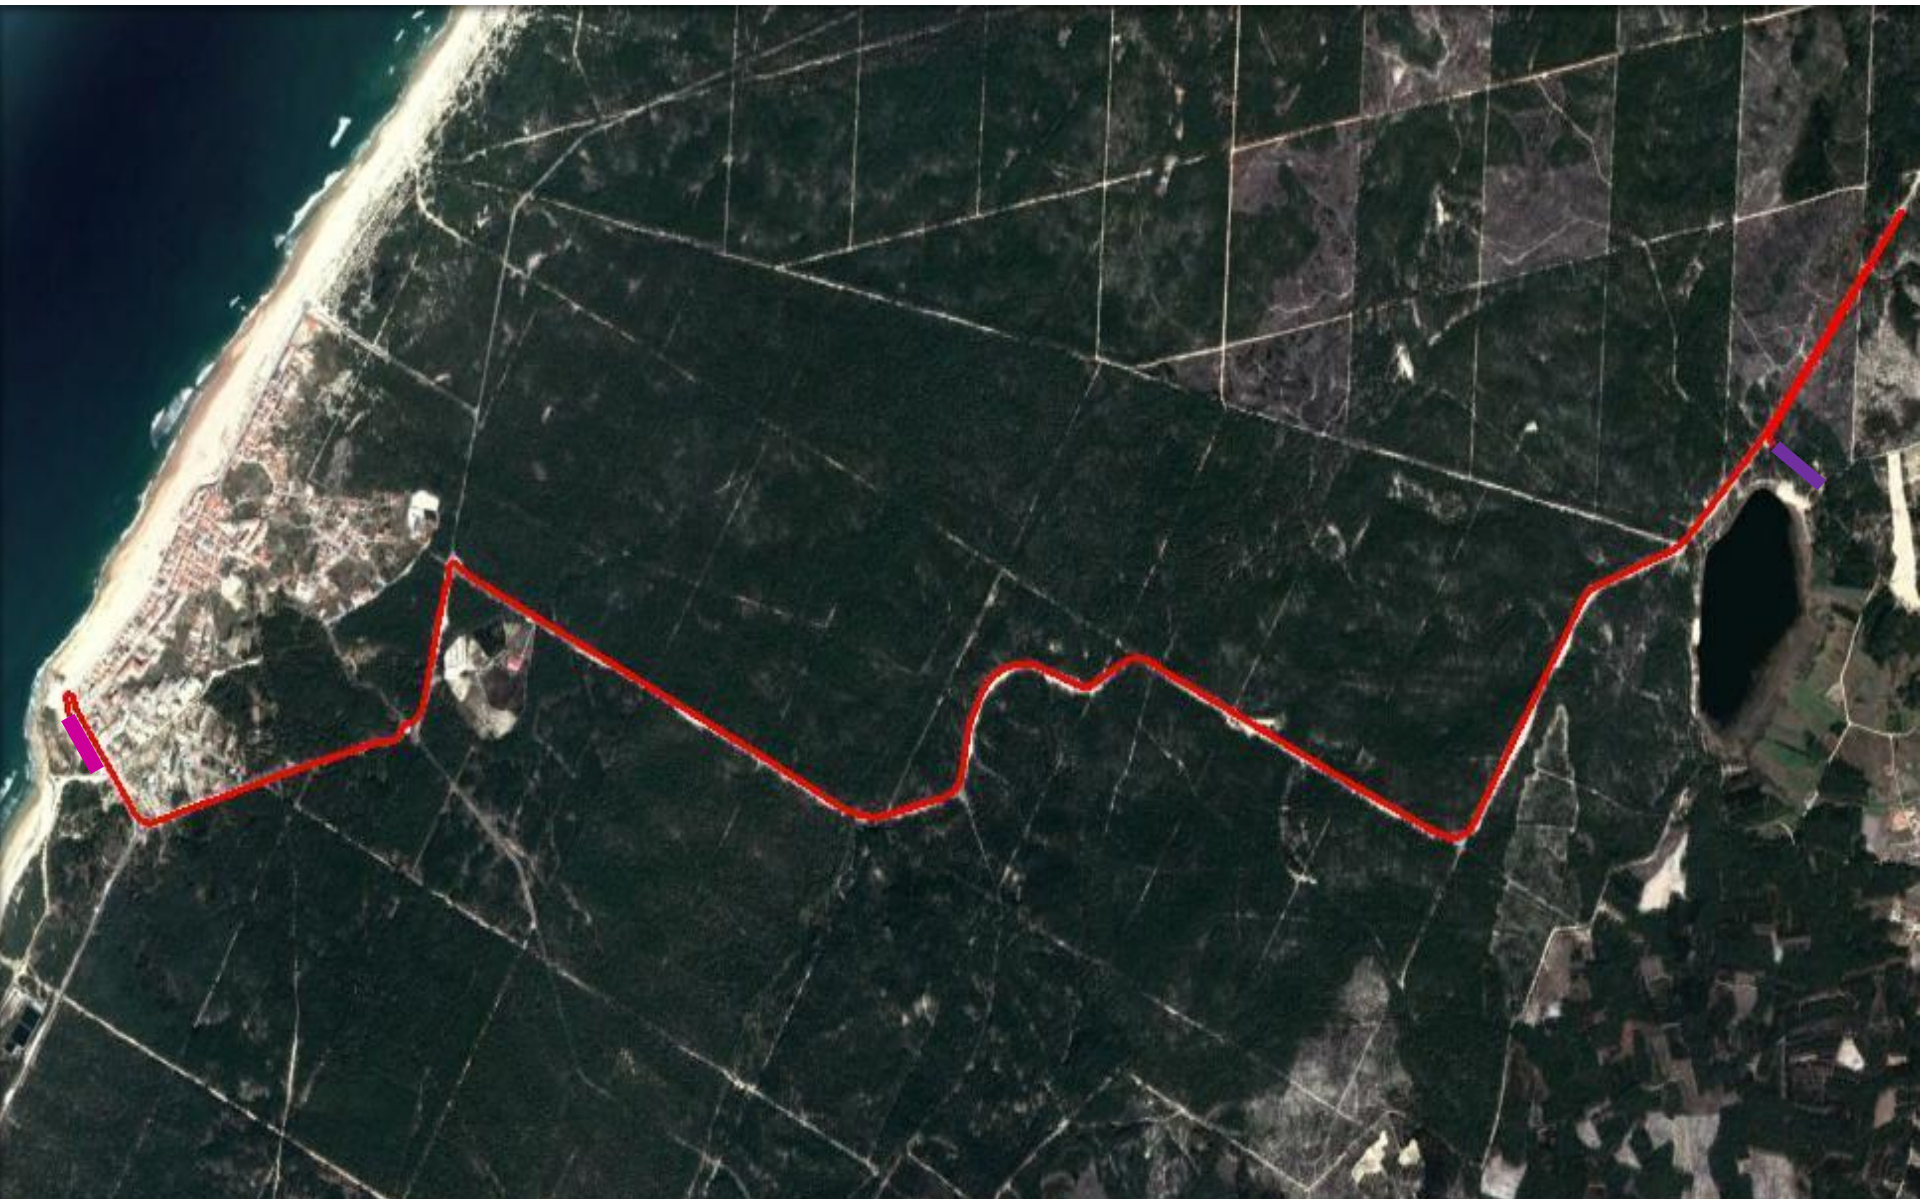

TAÇA DE PORTUGAL

Meta

Parque Transição 2

Recuperação

Balneários

Autocarro

TRIATLO DA LAGOA DA ERVEDEIRA - LEIRIA

TAÇA DE PORTUGAL

Partida

Parque Transição 1

Natação (750m)

TRIATLO DA LAGOA DA ERVEDEIRA - LEIRIA TAÇA DE PORTUGAL

Parque Transição 1

Parque Transição 2

Ciclismo (20.000m)

TRIATLO DA LAGOA DA ERVEDEIRA - LEIRIA

TAÇA DE PORTUGAL

Parque Transição 1

Ciclismo (INÍCIO)

TRIATLO DA LAGOA DA ERVEDEIRA - LEIRIA TAÇA DE PORTUGAL

Parque Transição 1

Parque Transição 2

Ciclismo (VOLTA)

TRIATLO DA LAGOA DA ERVEDEIRA - LEIRIA TAÇA DE PORTUGAL

Parque Transição 1

Parque Transição 2

Ciclismo (FIM)

TRIATLO DA LAGOA DA ERVEDEIRA - LEIRIA

TAÇA DE PORTUGAL

Meta

Parque Transição 2

Corrida (5000m)