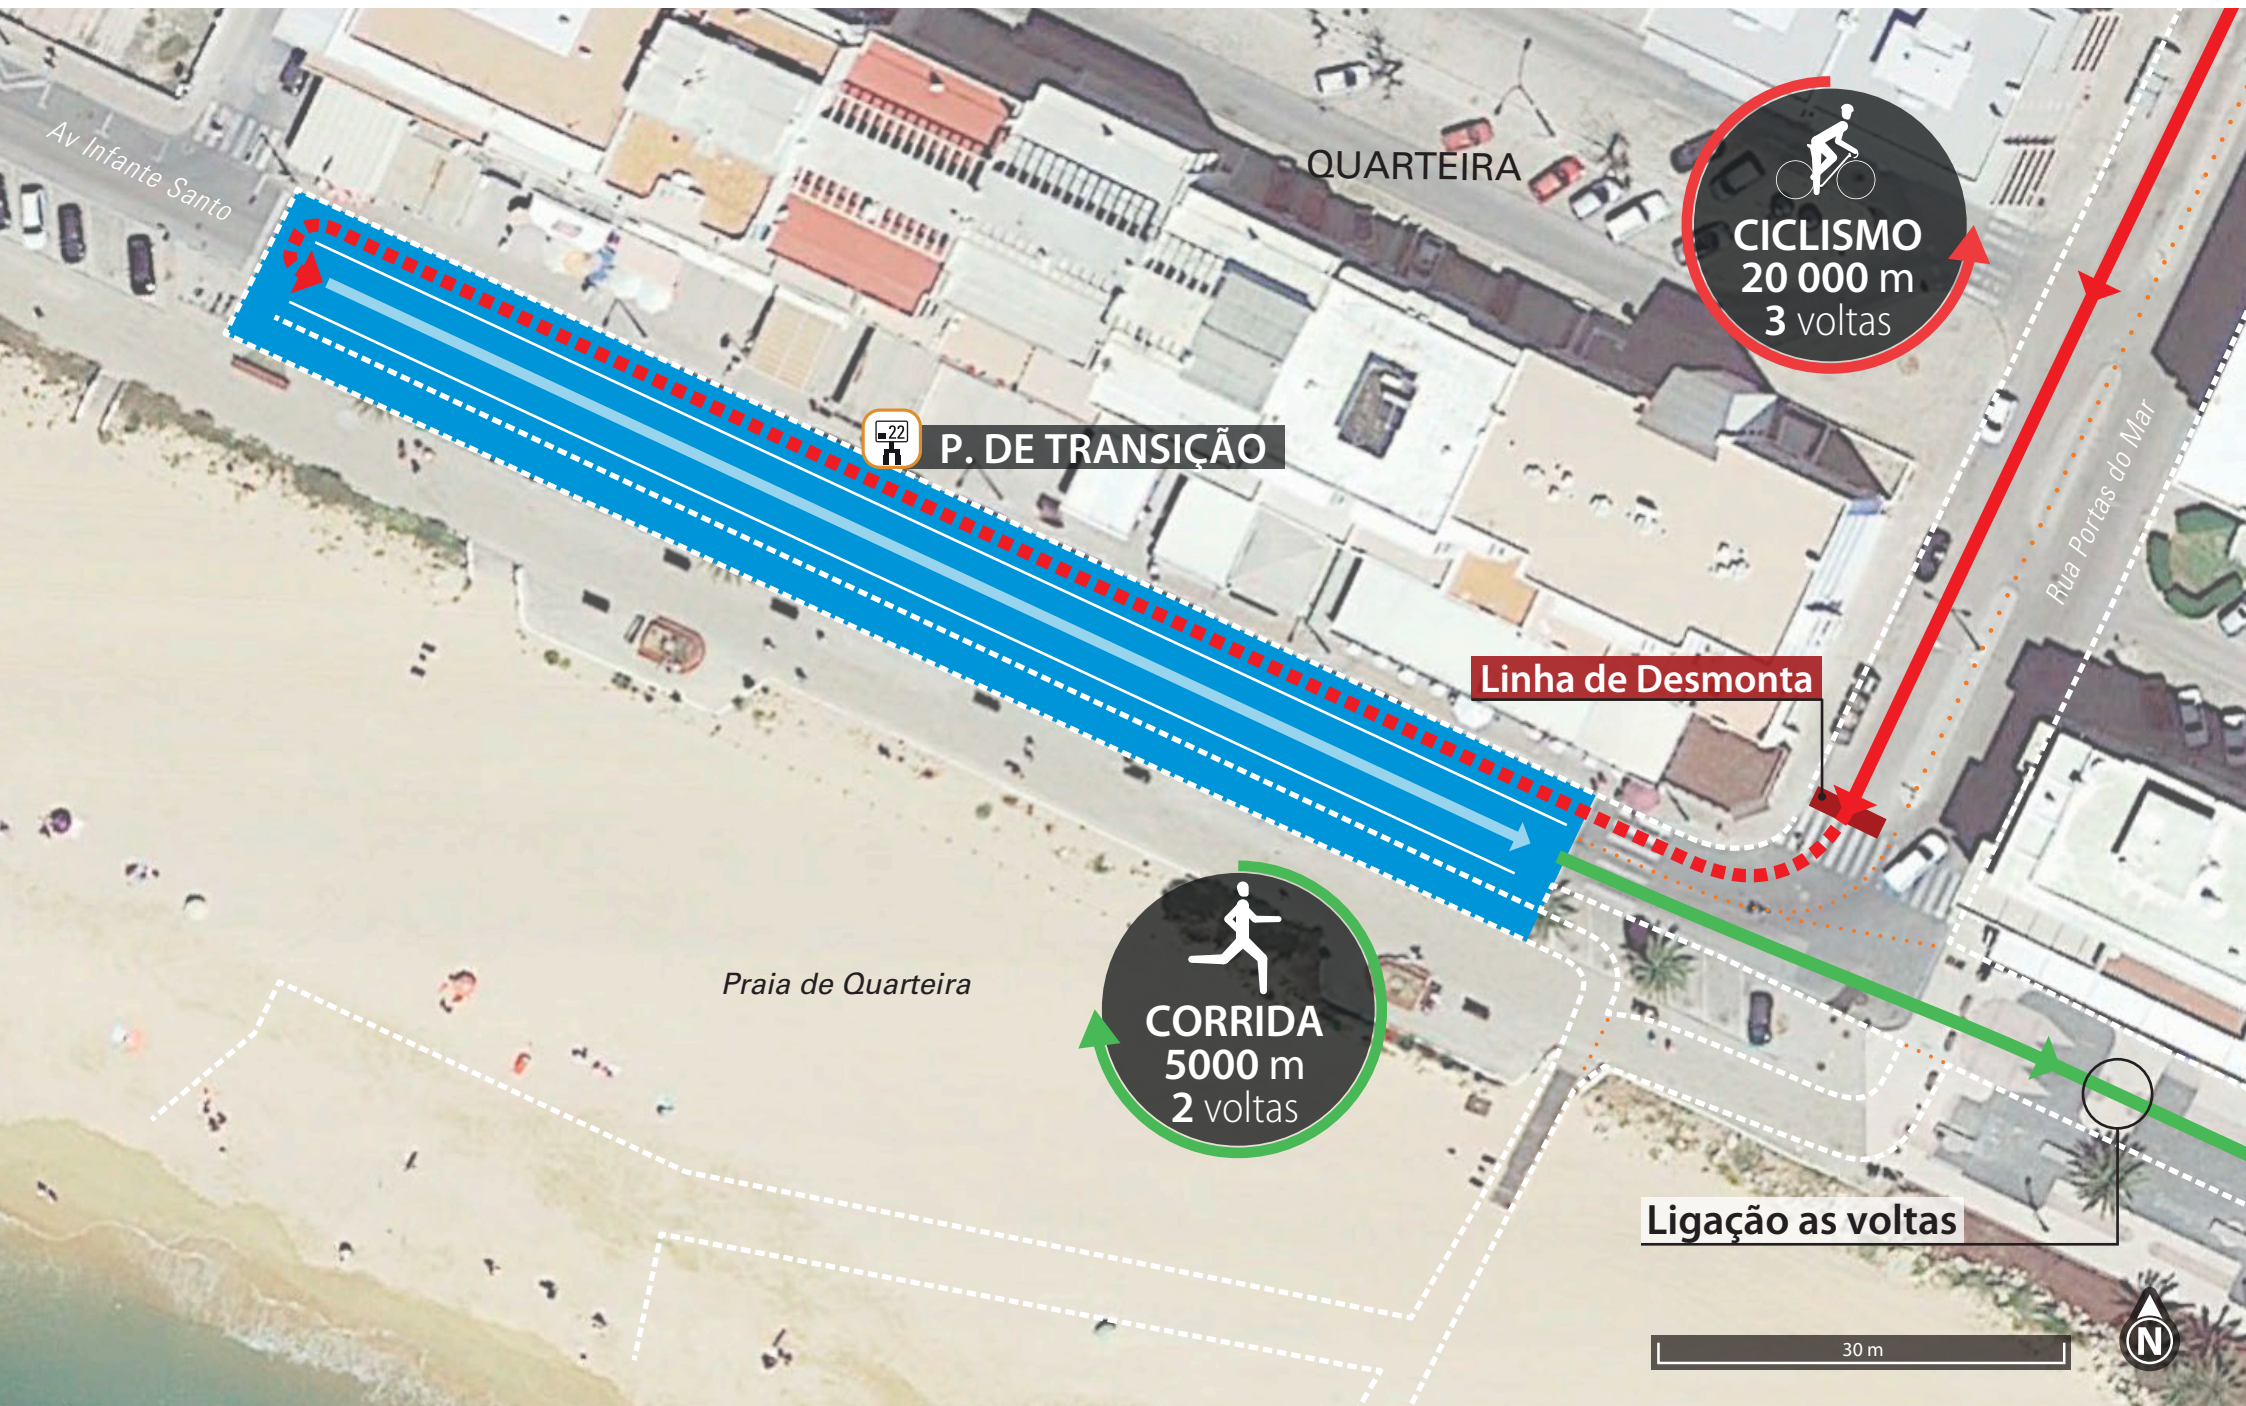

## Taça de Portugal de Triatlo

DISTÂNCIAS:

 **Ciclismo**  20 000 m

QUARTEIRA

  
**CICLISMO**  
20 000 m  
3 voltas

 **P. DE TRANSIÇÃO**

60 m

# TRIATLO DE QUARTEIRA

## Taça de Portugal de Triatlo

DISTÂNCIAS: