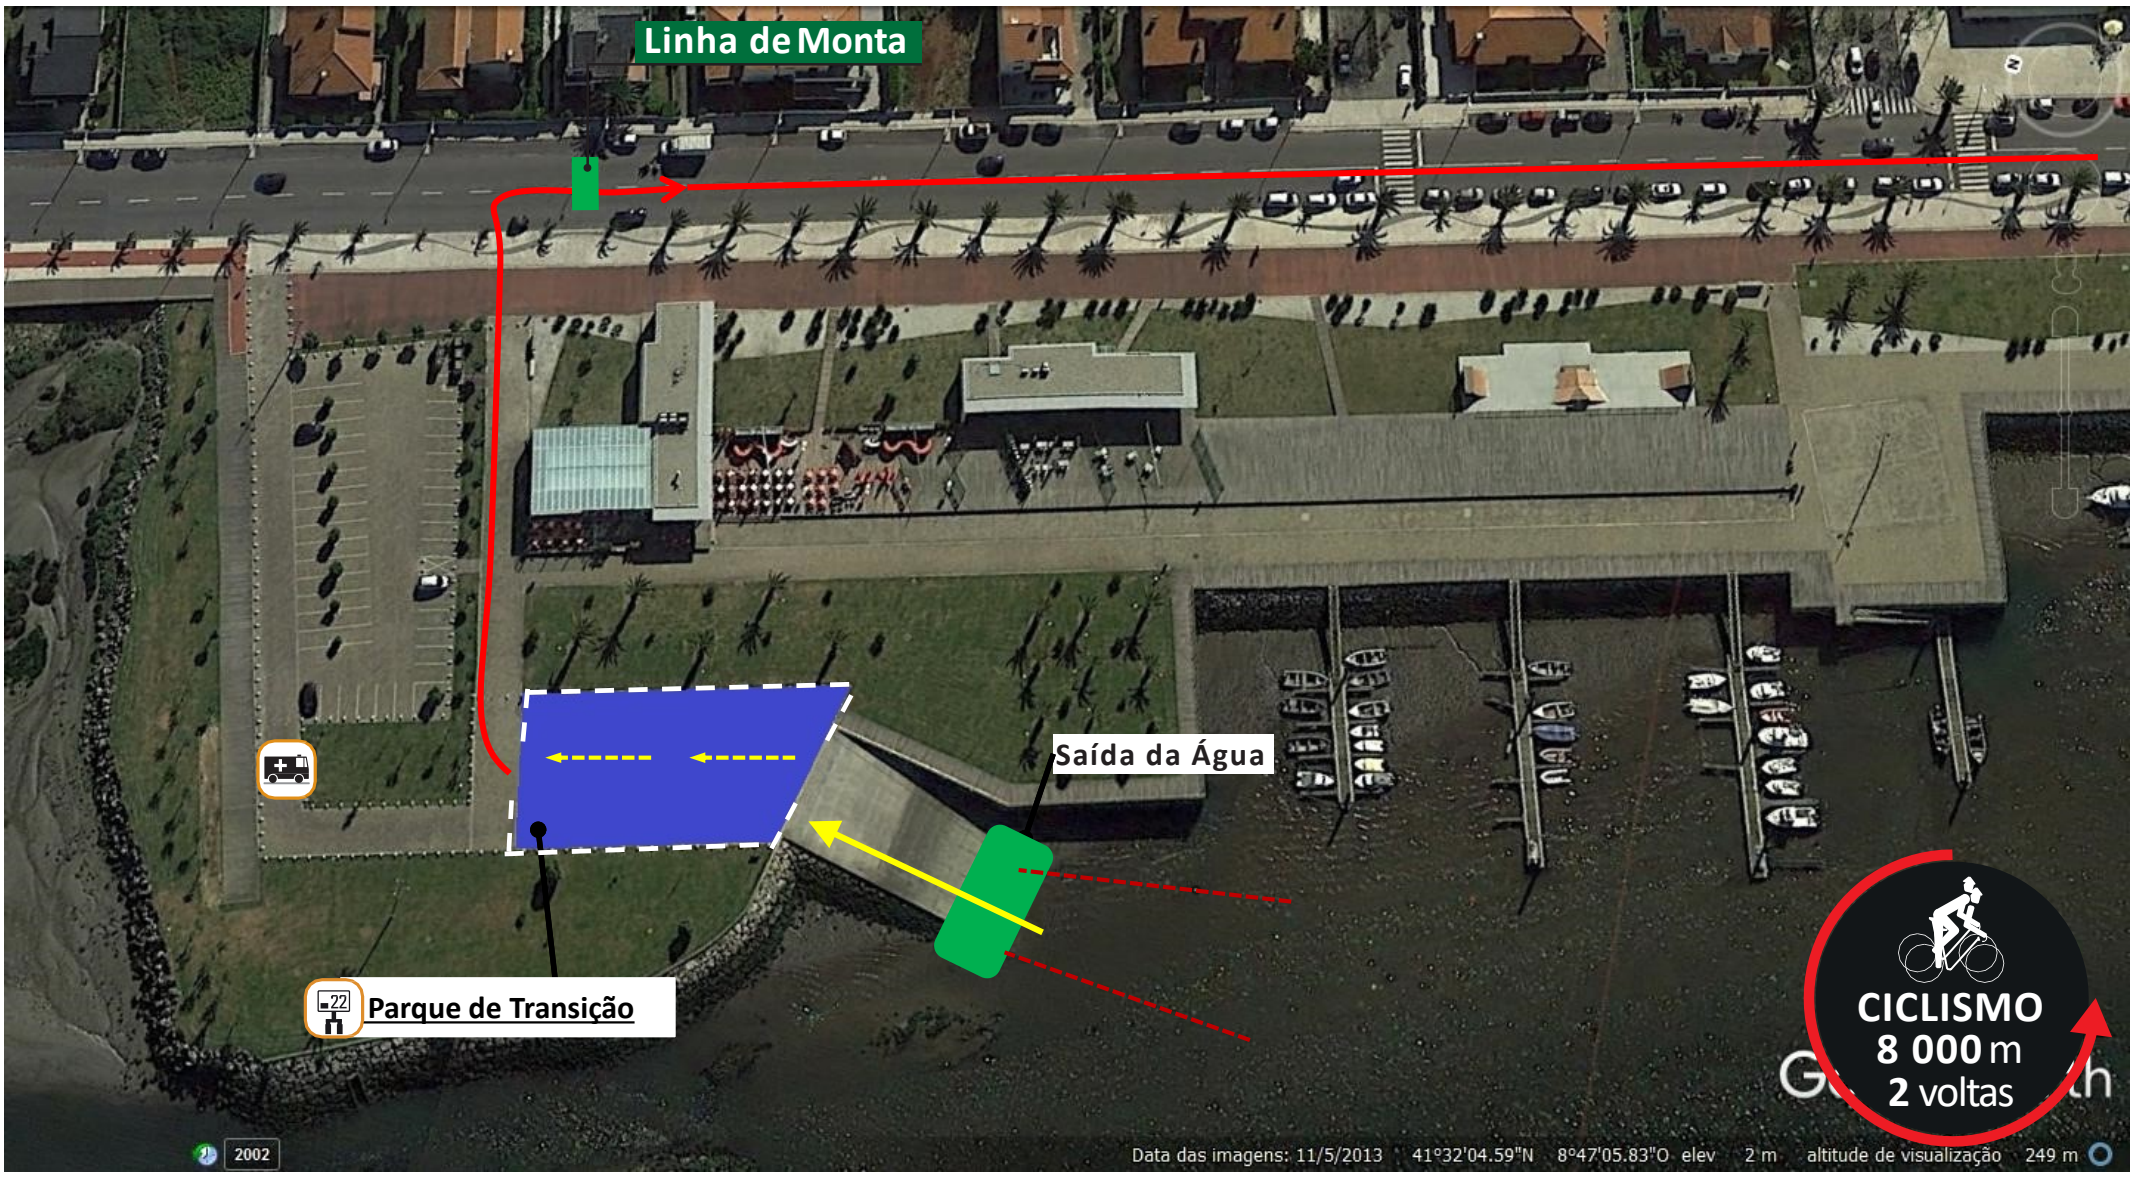

VI TRIATLO DE ESPOSENDE

Campeonato Nacional Jovem

1ª. Transição

JUVENIS

DISTÂNCIAS: