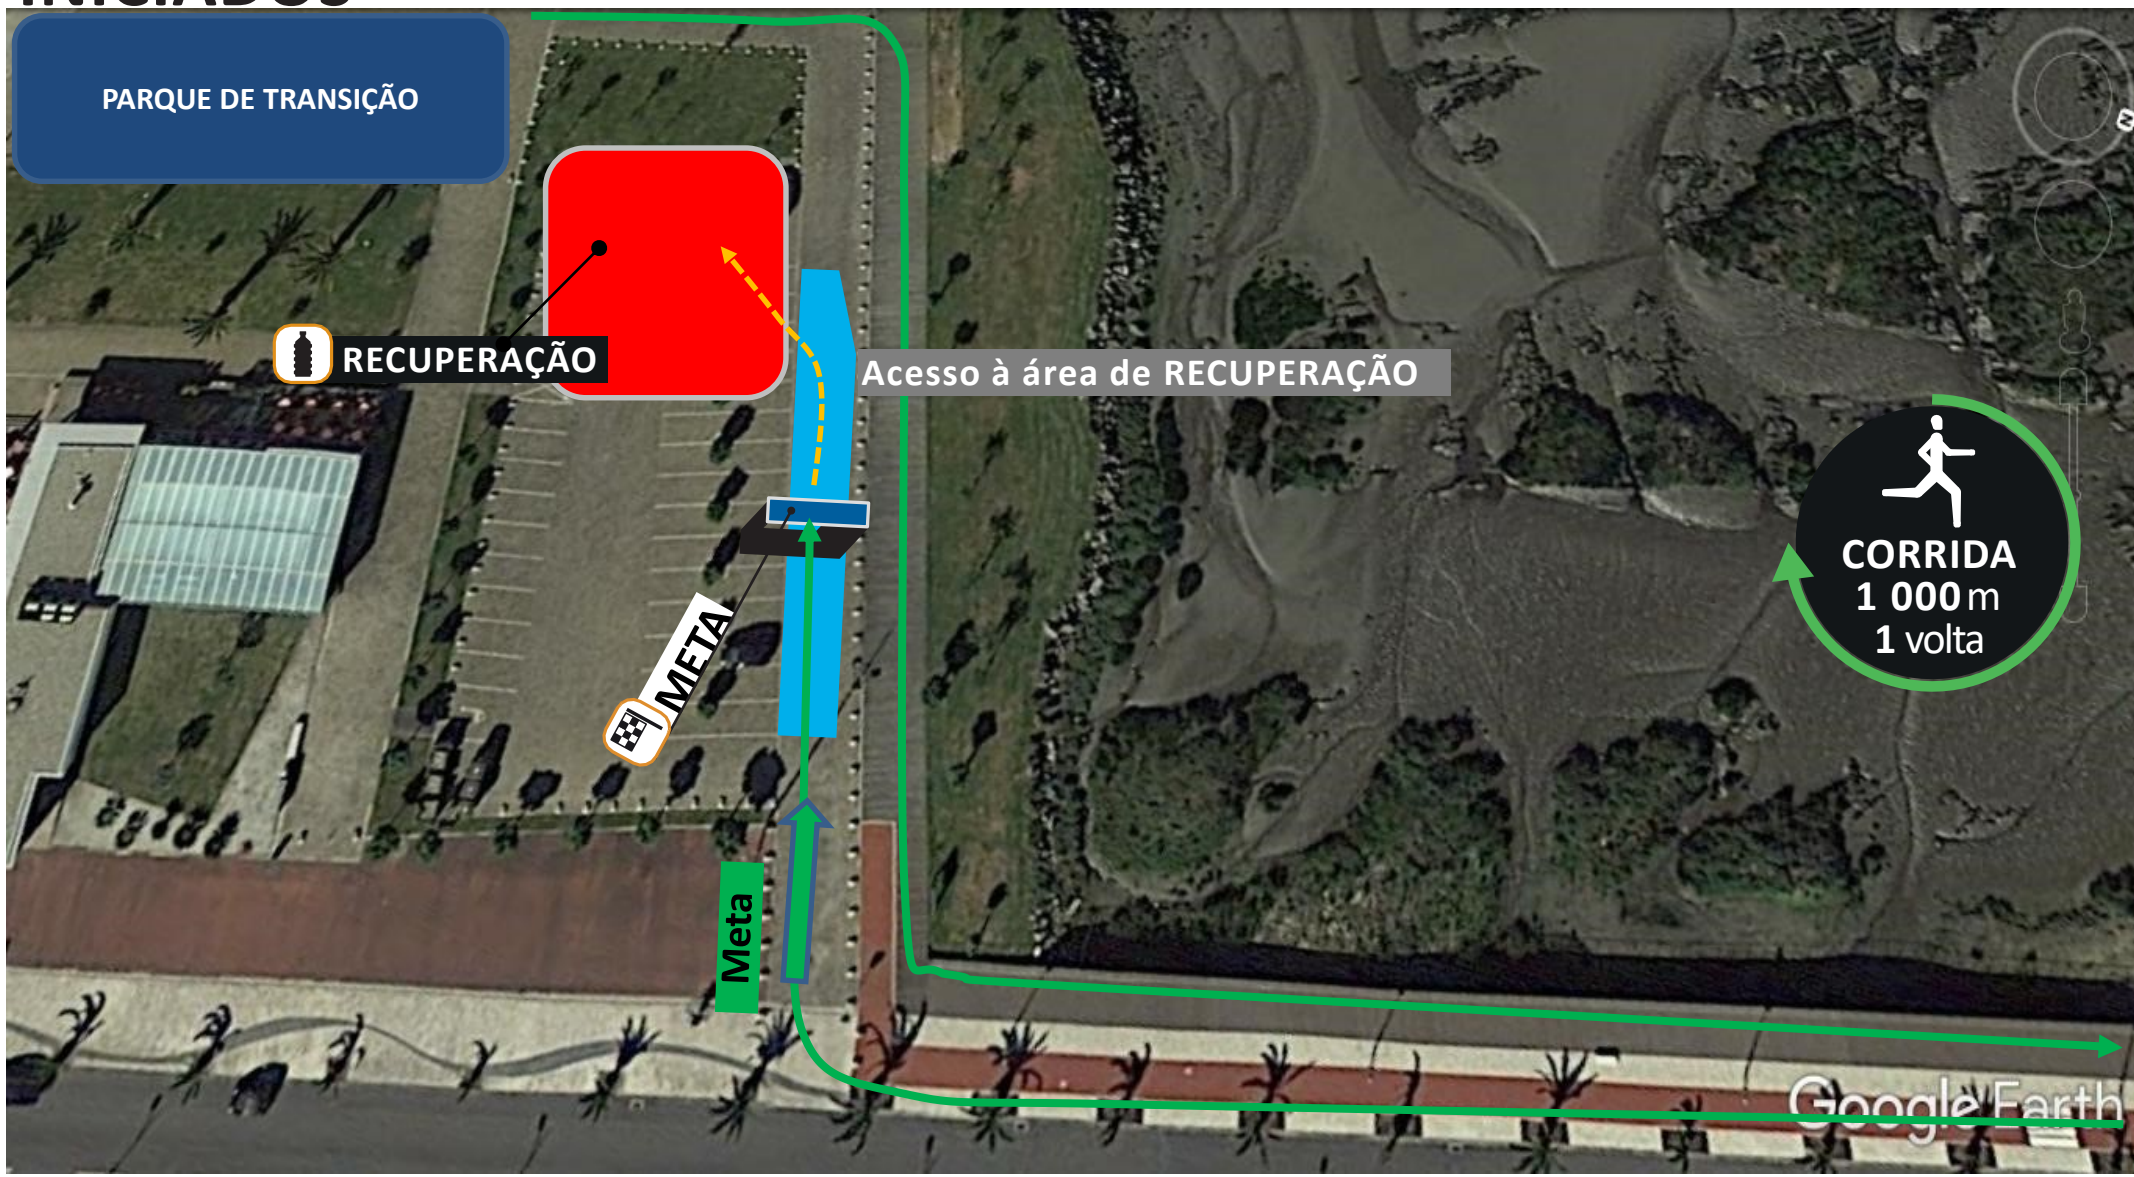

Google Earth

VI TRIATLO DE ESPOSENDE

Campeonato Nacional Jovem - Meta

DISTÂNCIAS:

INICIADOS

VI TRIATLO DE ESPOSENDE

Campeonato Nacional Jovem

LOCAL DE PROVA