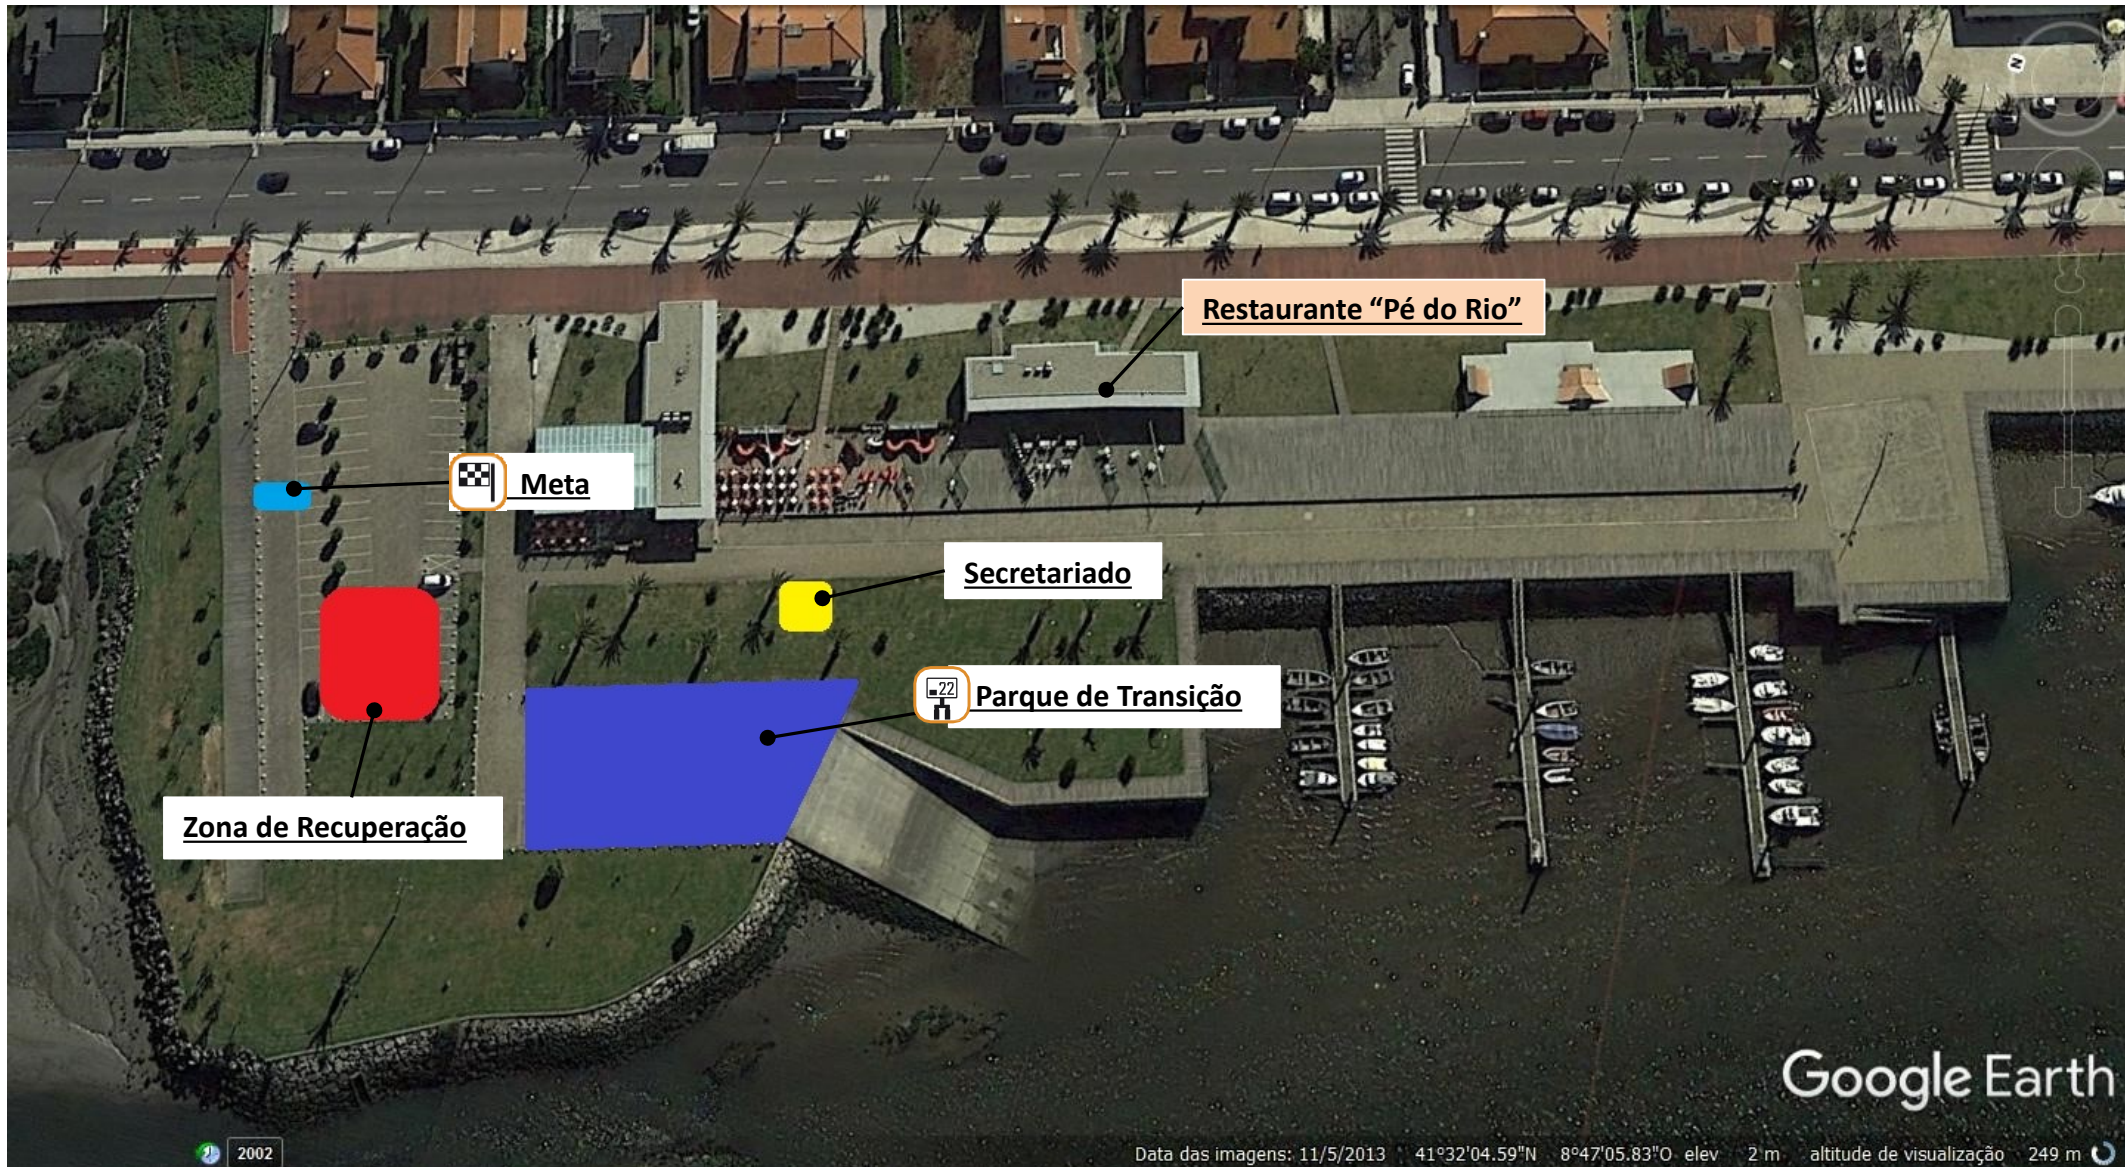

**VI TRIATLO “ESPOSENDE UM
PRIVILÉGIO DA NATUREZA”
Campeonato Nacional Jovem
PERCURSOS – INI/JUV**

01 de julho de 2017

VI TRIATLO DE ESPOSENDE

Campeonato Nacional Jovem

LOCAL DE PROVA

INICIADOS

DISTÂNCIAS:

VI TRIATLO DE ESPOSENDE