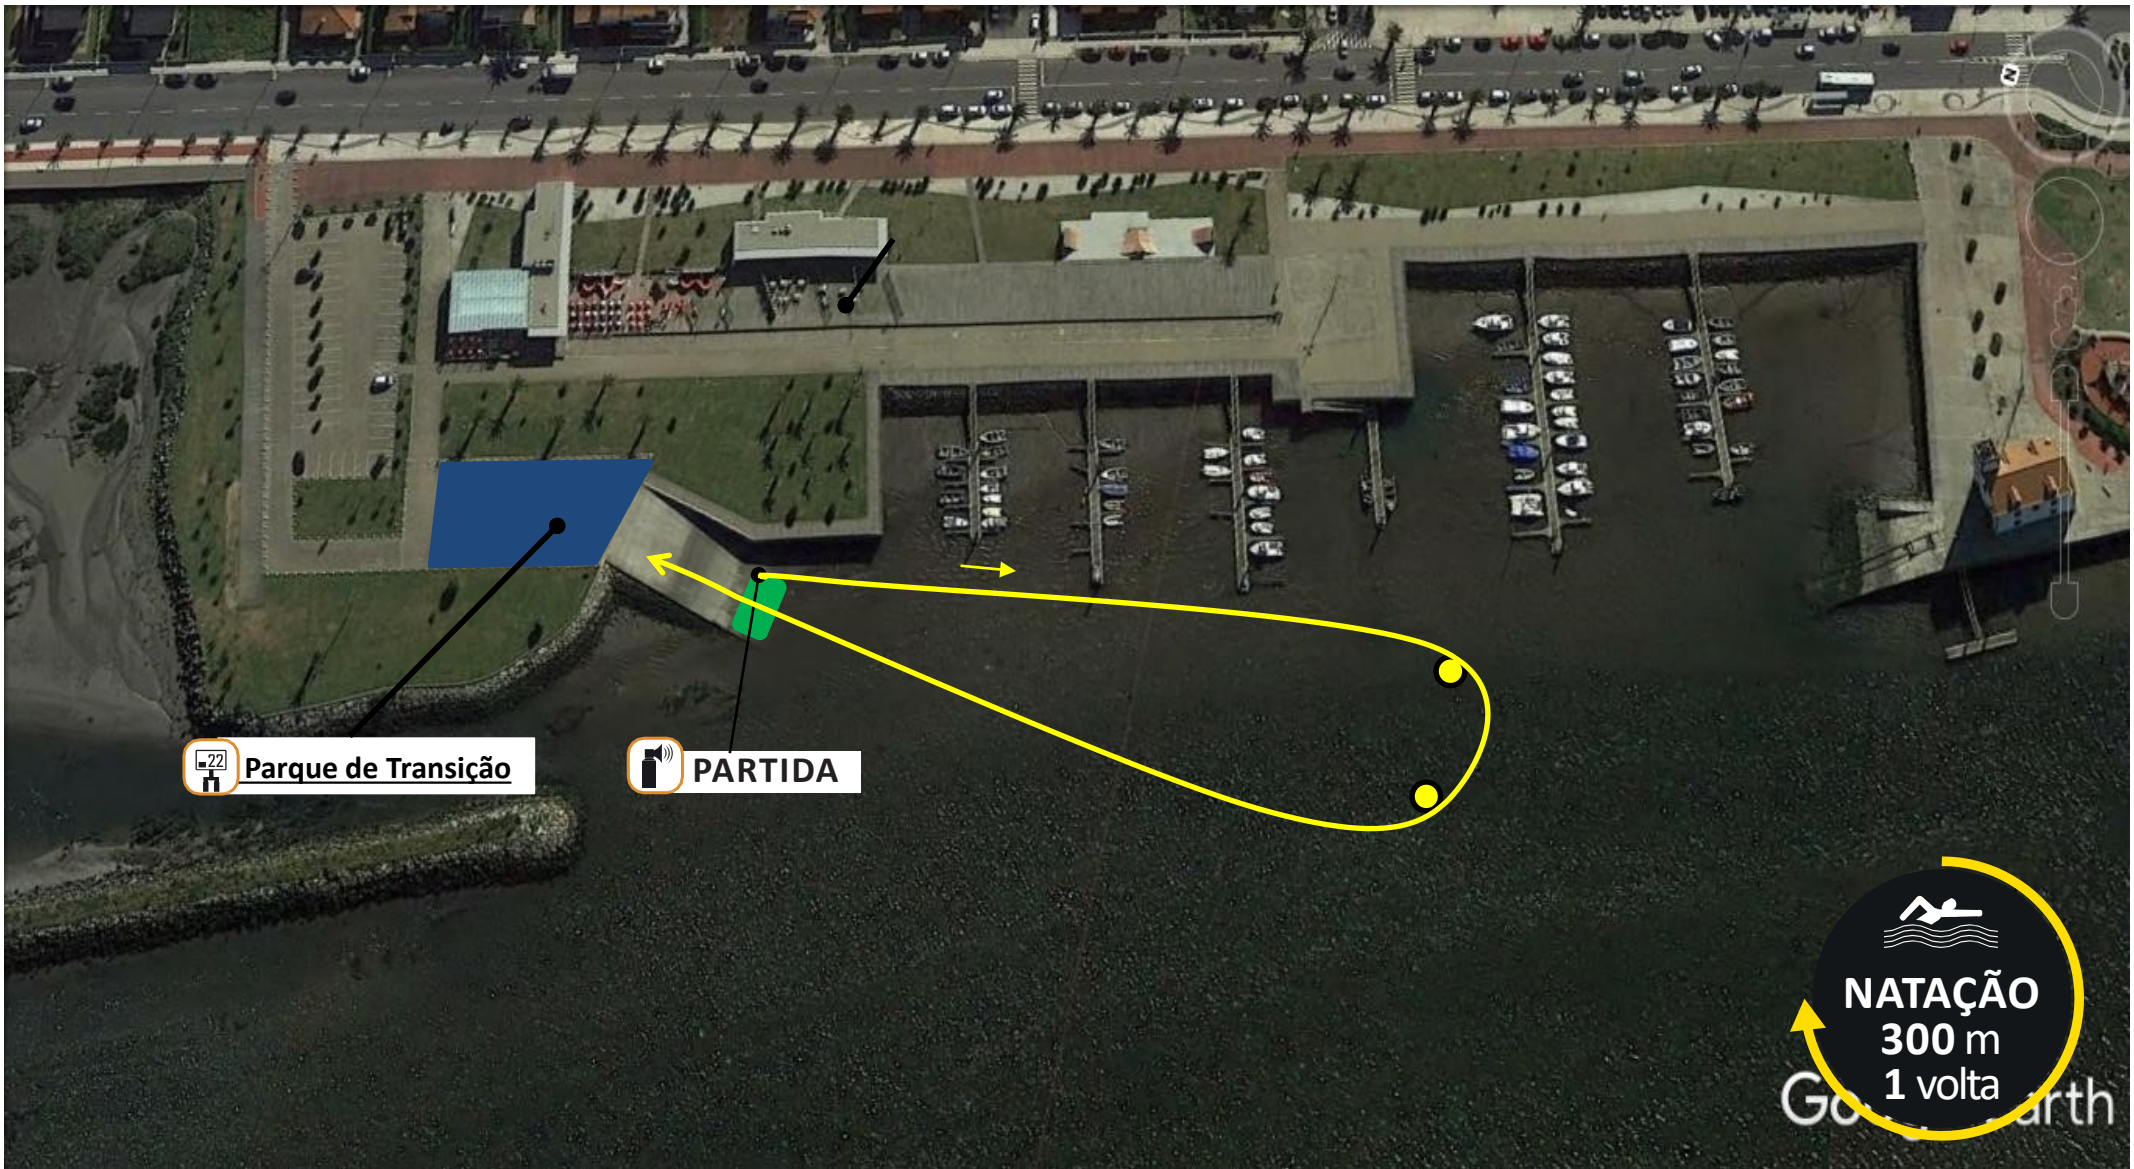

VI TRIATLO DE ESPOSENDE

Campeonato Nacional Jovem - Natação

DISTÂNCIAS:

Natação **300 m**
1 volta

JUVENIS

Parque de Transição

PARTIDA

NATAÇÃO
300 m
1 volta

Go Earth