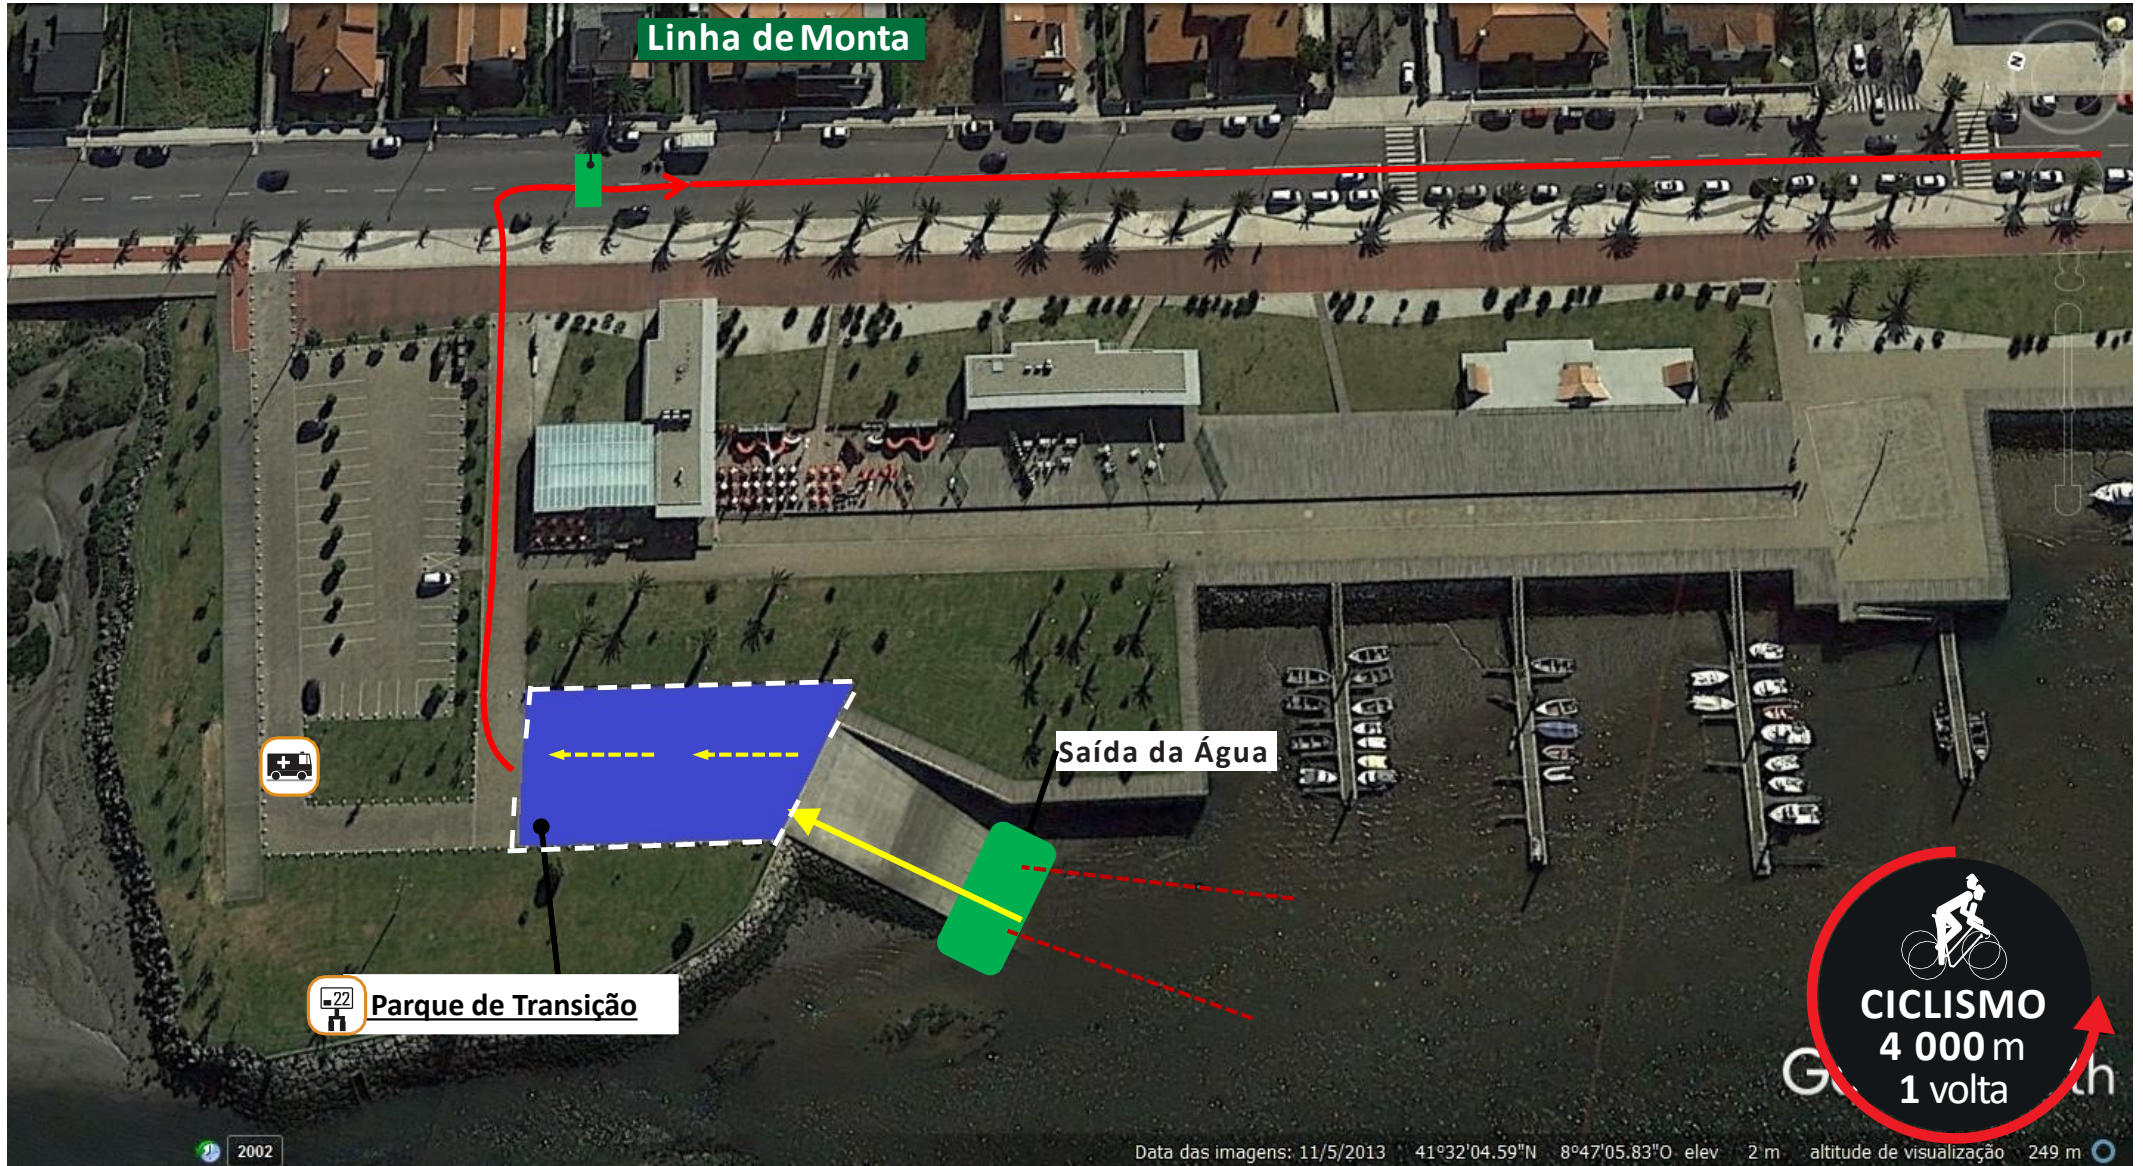

200m
1 volta

INICIADOS

VI TRIATLO DE ESPOSENDE

Campeonato Nacional Jovem

1ª. Transição

DISTÂNCIAS:

4 000 m

INICIADOS