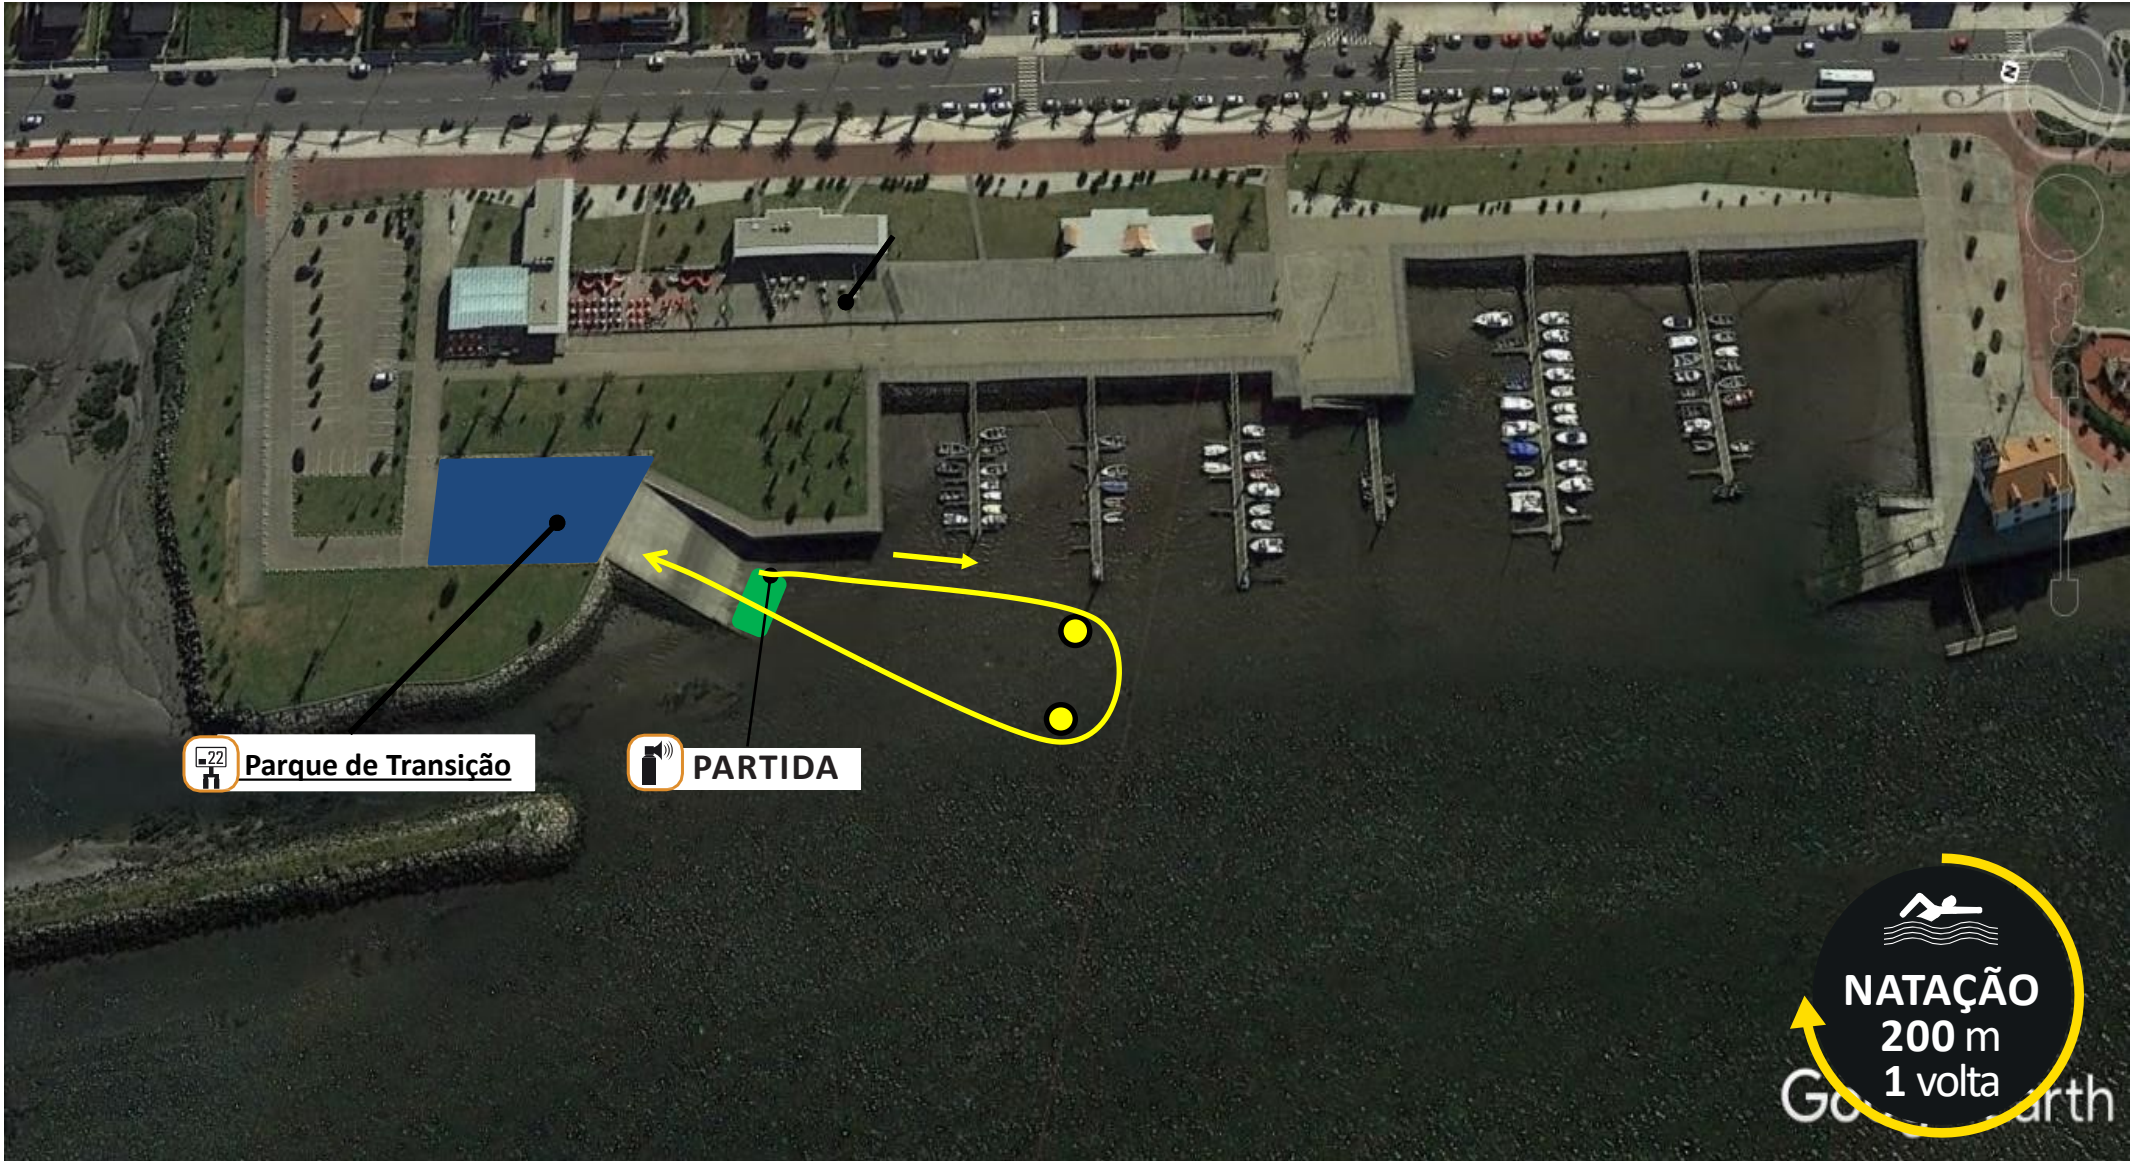

200m
1 volta

INICIADOS

VI TRIATLO DE ESPOSENDE

Campeonato Nacional Jovem

1ª. Transição

DISTÂNCIAS:

4 000 m

INICIADOS