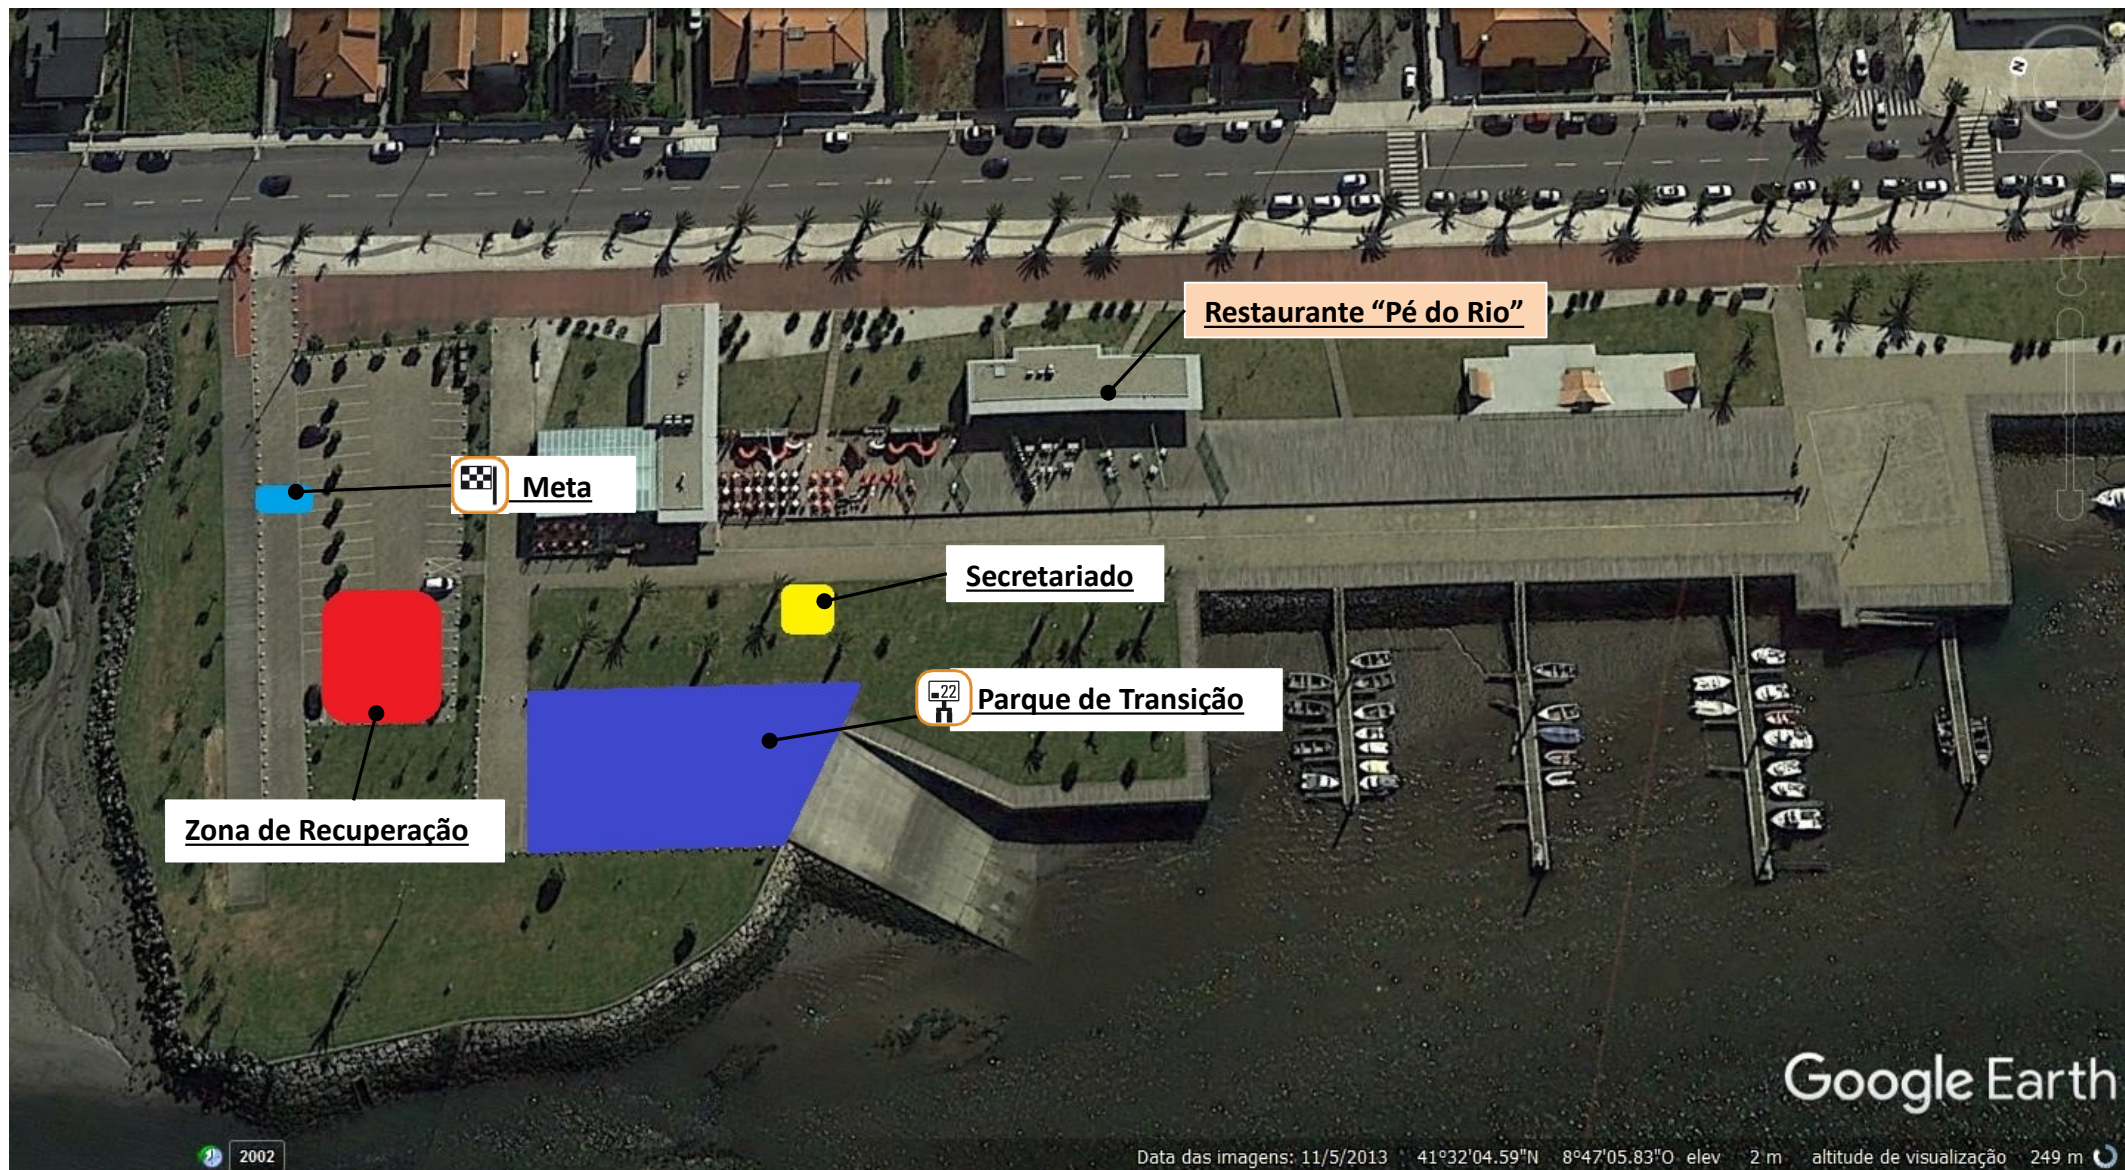

VI TRIATLO DE ESPOSENDE

Campeonato Nacional Jovem

LOCAL DE PROVA

JUVENIS

DISTÂNCIAS: