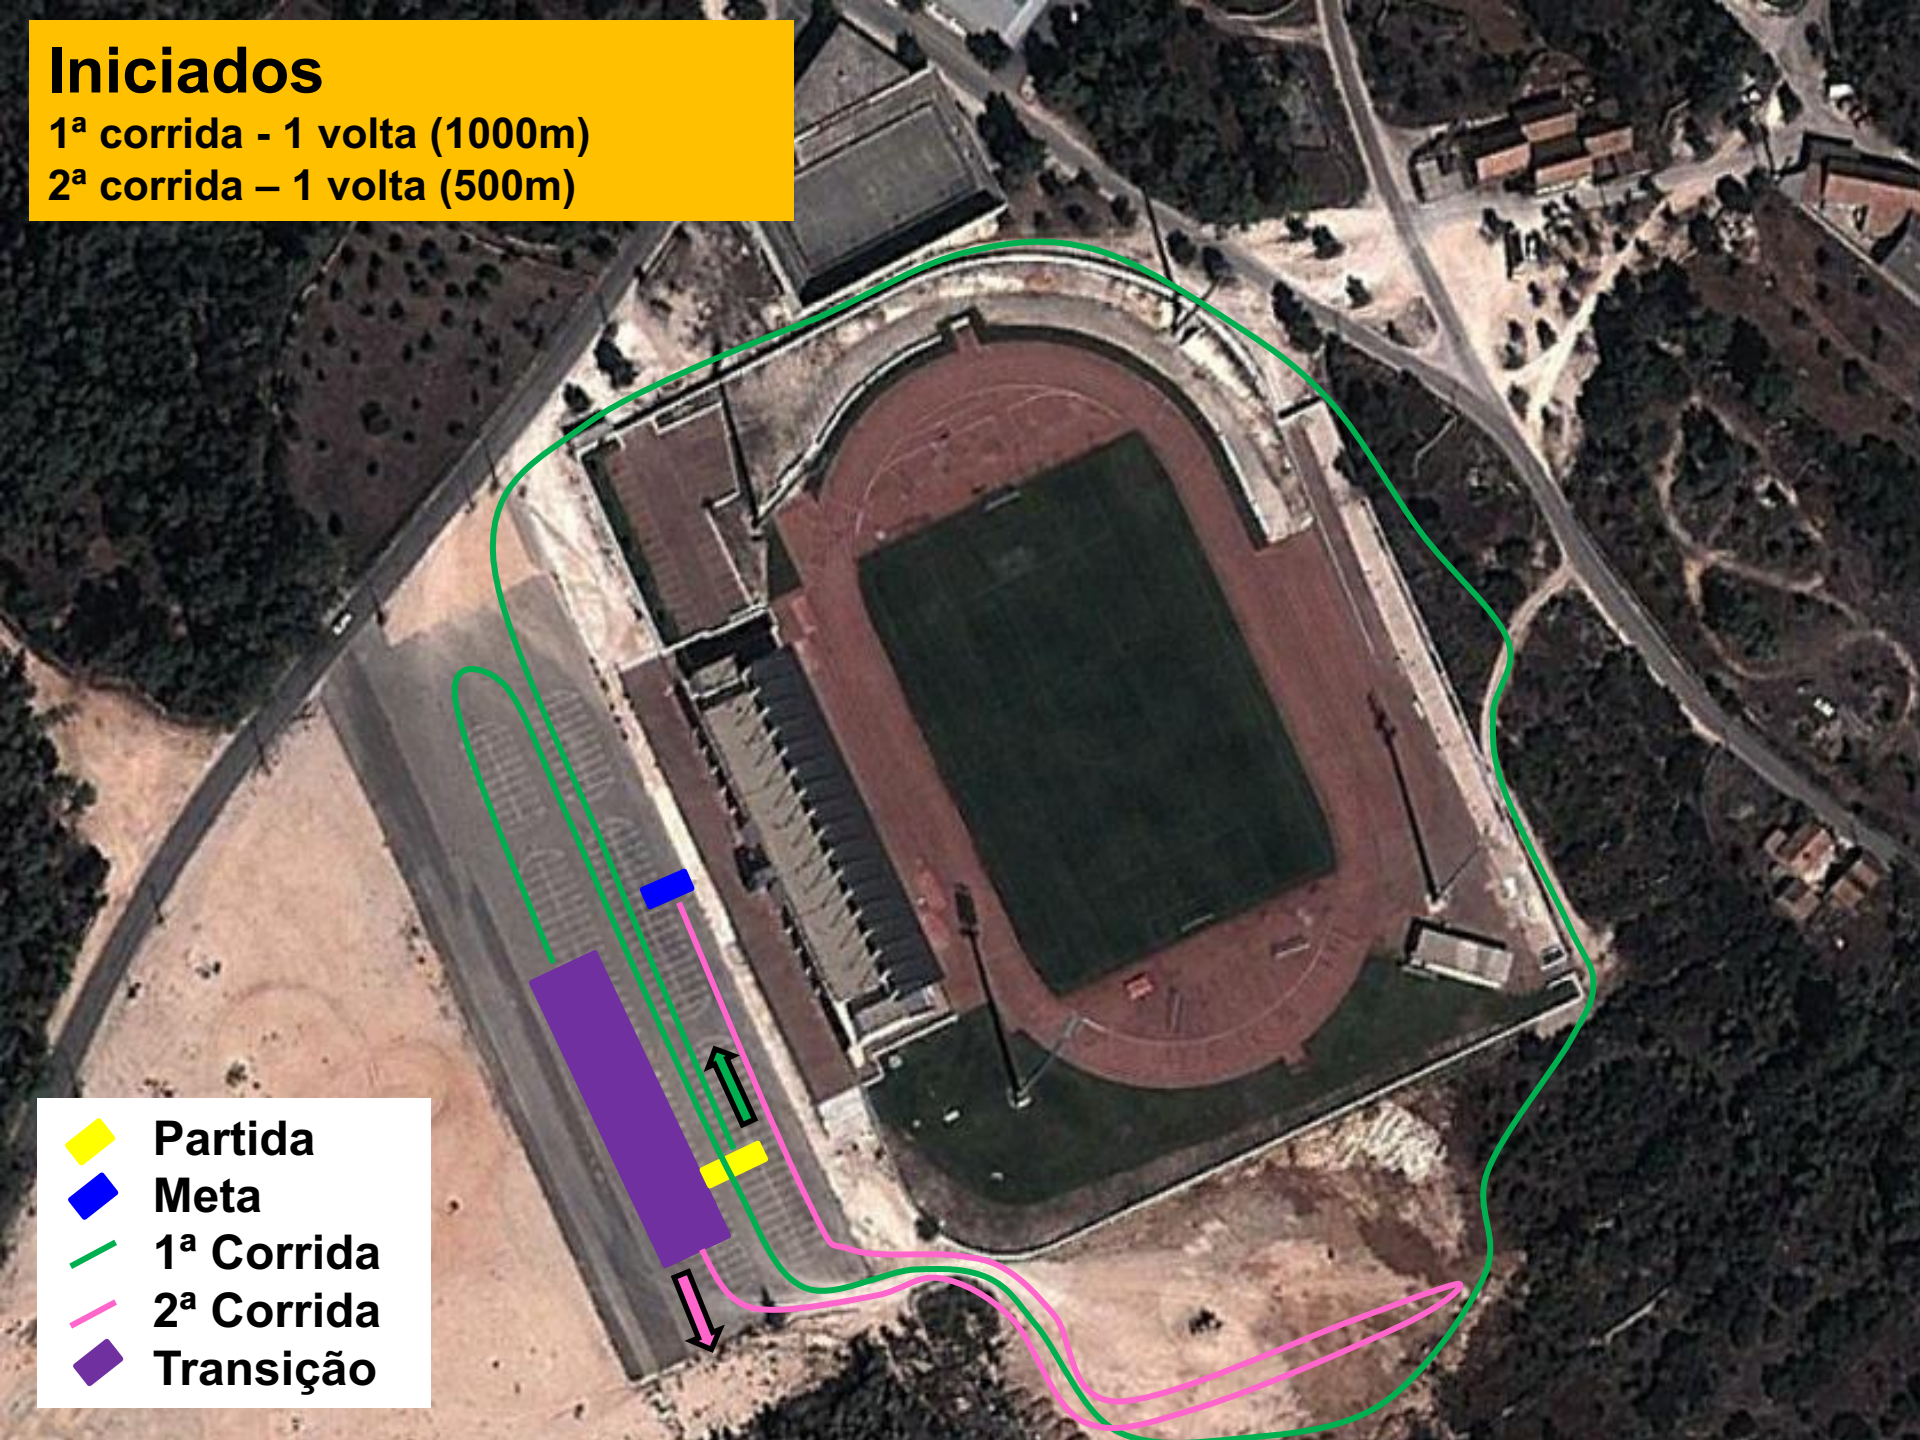

Benjamins

BTT - 1 volta (1000m)

 Parque Transição
 BTT

Infantis

1ª corrida - 1 volta (800m)

2ª corrida - 1 volta (400m)

- Partida
- Meta
- 1ª Corrida
- 2ª Corrida
- Transição

Infantis

BTT - 1 volta (1800m)

 Parque Transição
 BTT

Iniciados

1ª corrida - 1 volta (1000m)

2ª corrida – 1 volta (500m)

-  Partida
-  Meta
-  1ª Corrida
-  2ª Corrida
-  Transição

Iniciados

BTT - 1 volta (4000m)

 Parque Transição
 BTT

Juvenis

1ª corrida - 2 voltas (1900m)

2ª corrida - 1 volta (1000m)

- Partida
- Meta
- 1ª Corrida
- 2ª Corrida
- Transição

Juvenis

BTT - 2 voltas (8000m)

-  Parque Transição
-  BTT
-  Início 2ª volta