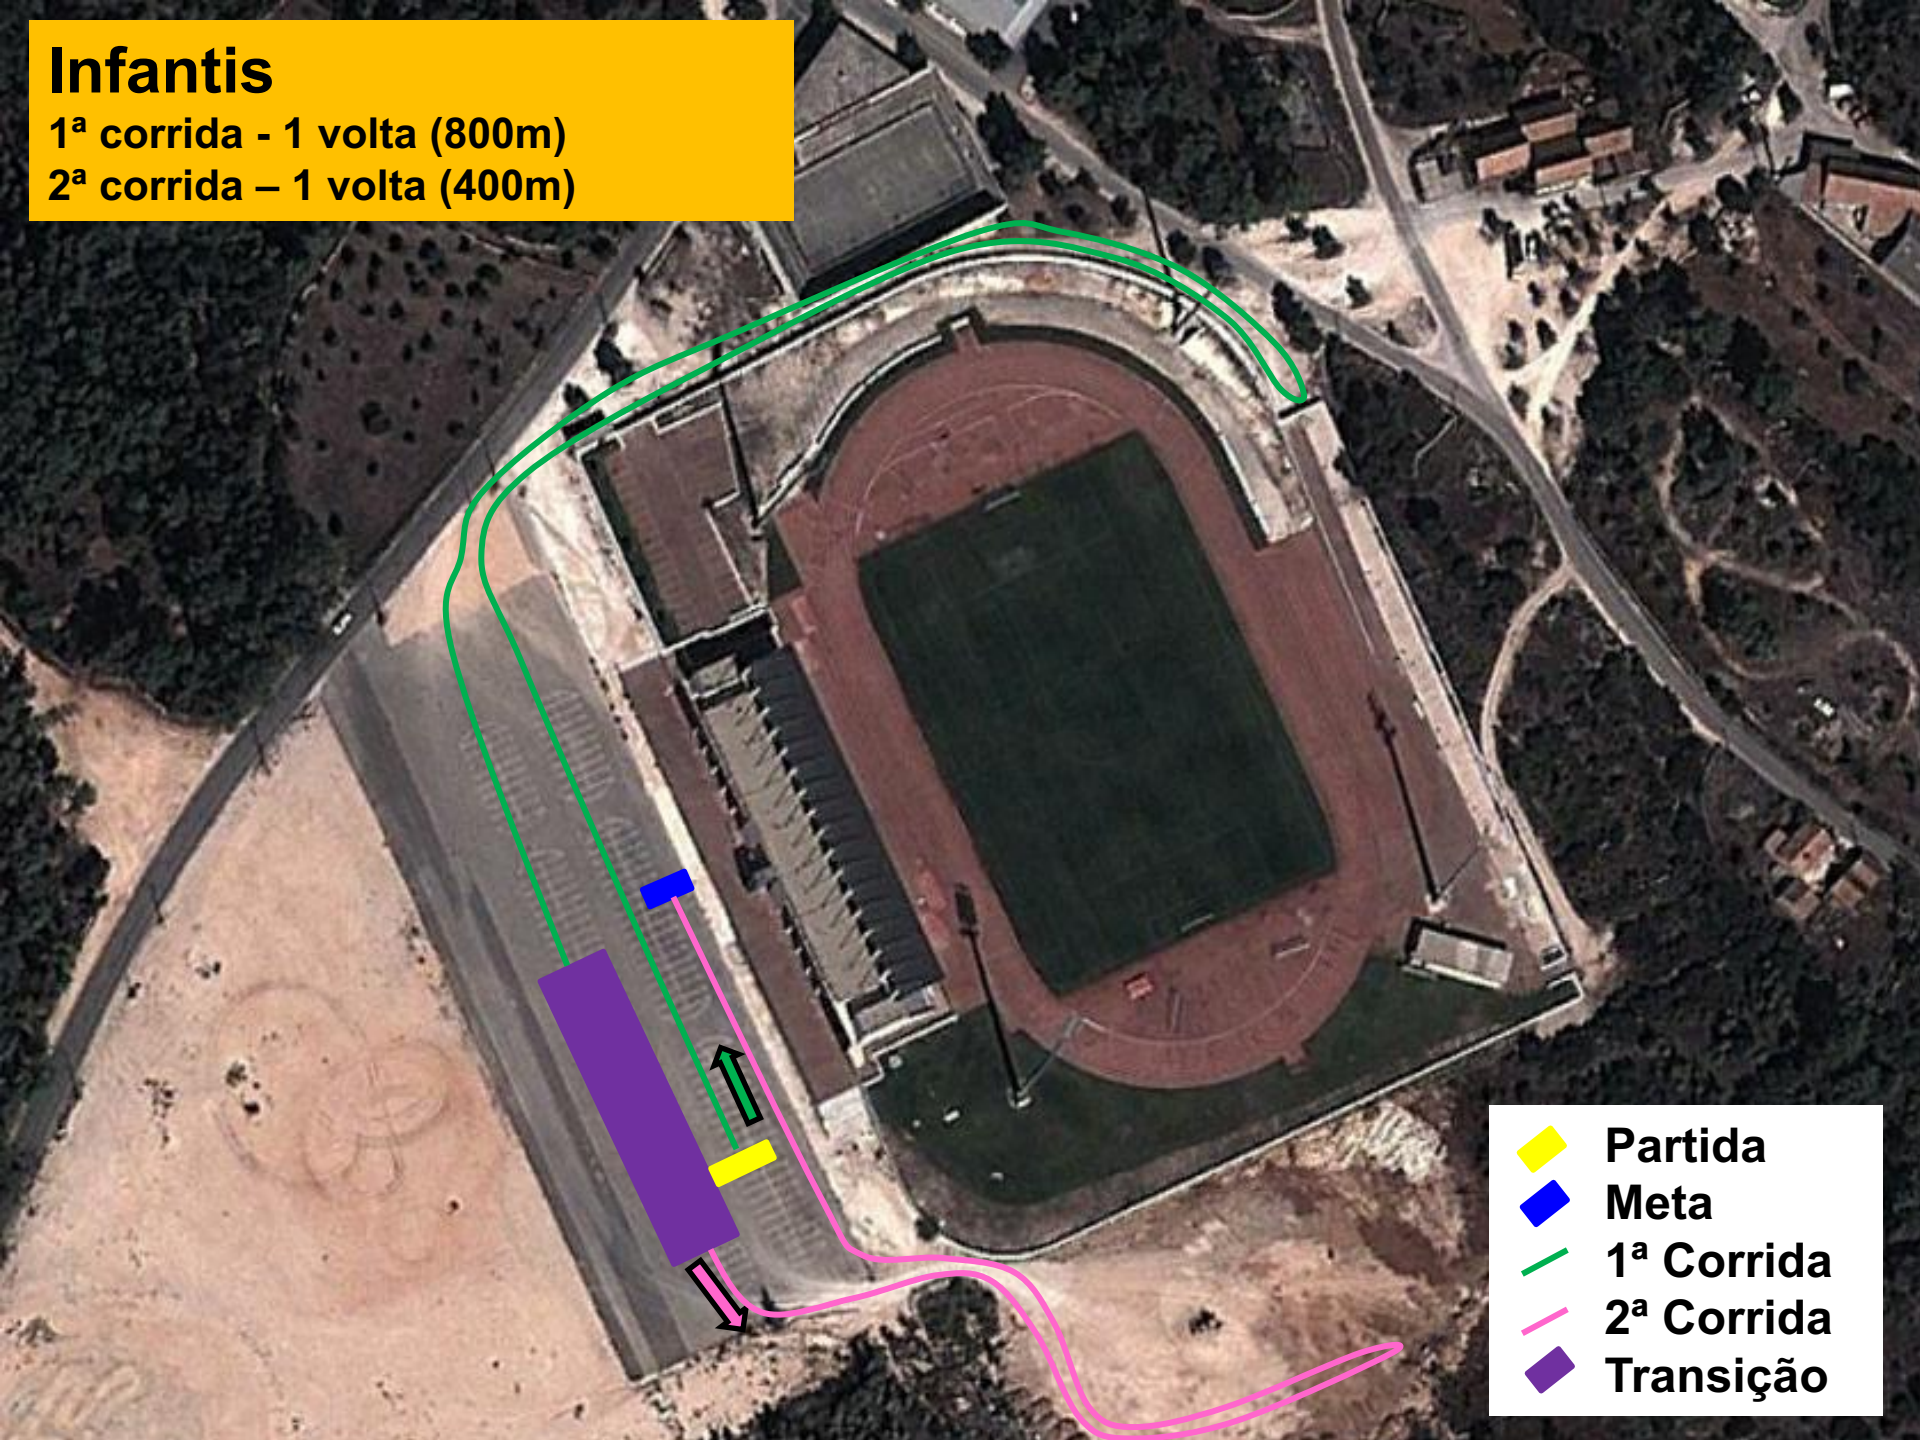

Duatio Jovem de Fátima

Campeonato Nacional Jovem

-  Partida
-  Meta
-  Secretariado
-  Parque de Transição

Benjamins

1ª corrida - 1 volta (300m)

2ª corrida – 1 volta (200m)

- Partida
- Meta
- 1ª Corrida
- 2ª Corrida
- Transição

Benjamins

BTT - 1 volta (1000m)

 Parque Transição
 BTT

Infantis

1ª corrida - 1 volta (800m)

2ª corrida - 1 volta (400m)

- Partida
- Meta
- 1ª Corrida
- 2ª Corrida
- Transição

Infantis

BTT - 1 volta (1800m)

 Parque Transição
 BTT

Iniciados

1ª corrida - 1 volta (1000m)

2ª corrida – 1 volta (500m)

-  Partida
-  Meta
-  1ª Corrida
-  2ª Corrida
-  Transição

Iniciados

BTT - 1 volta (4000m)

 Parque Transição
 BTT

Juvenis

1ª corrida - 2 voltas (1900m)

2ª corrida - 1 volta (1000m)

- Partida
- Meta
- 1ª Corrida
- 2ª Corrida
- Transição

Juvenis

BTT - 2 voltas (8000m)

-  Parque Transição
-  BTT
-  Início 2ª volta