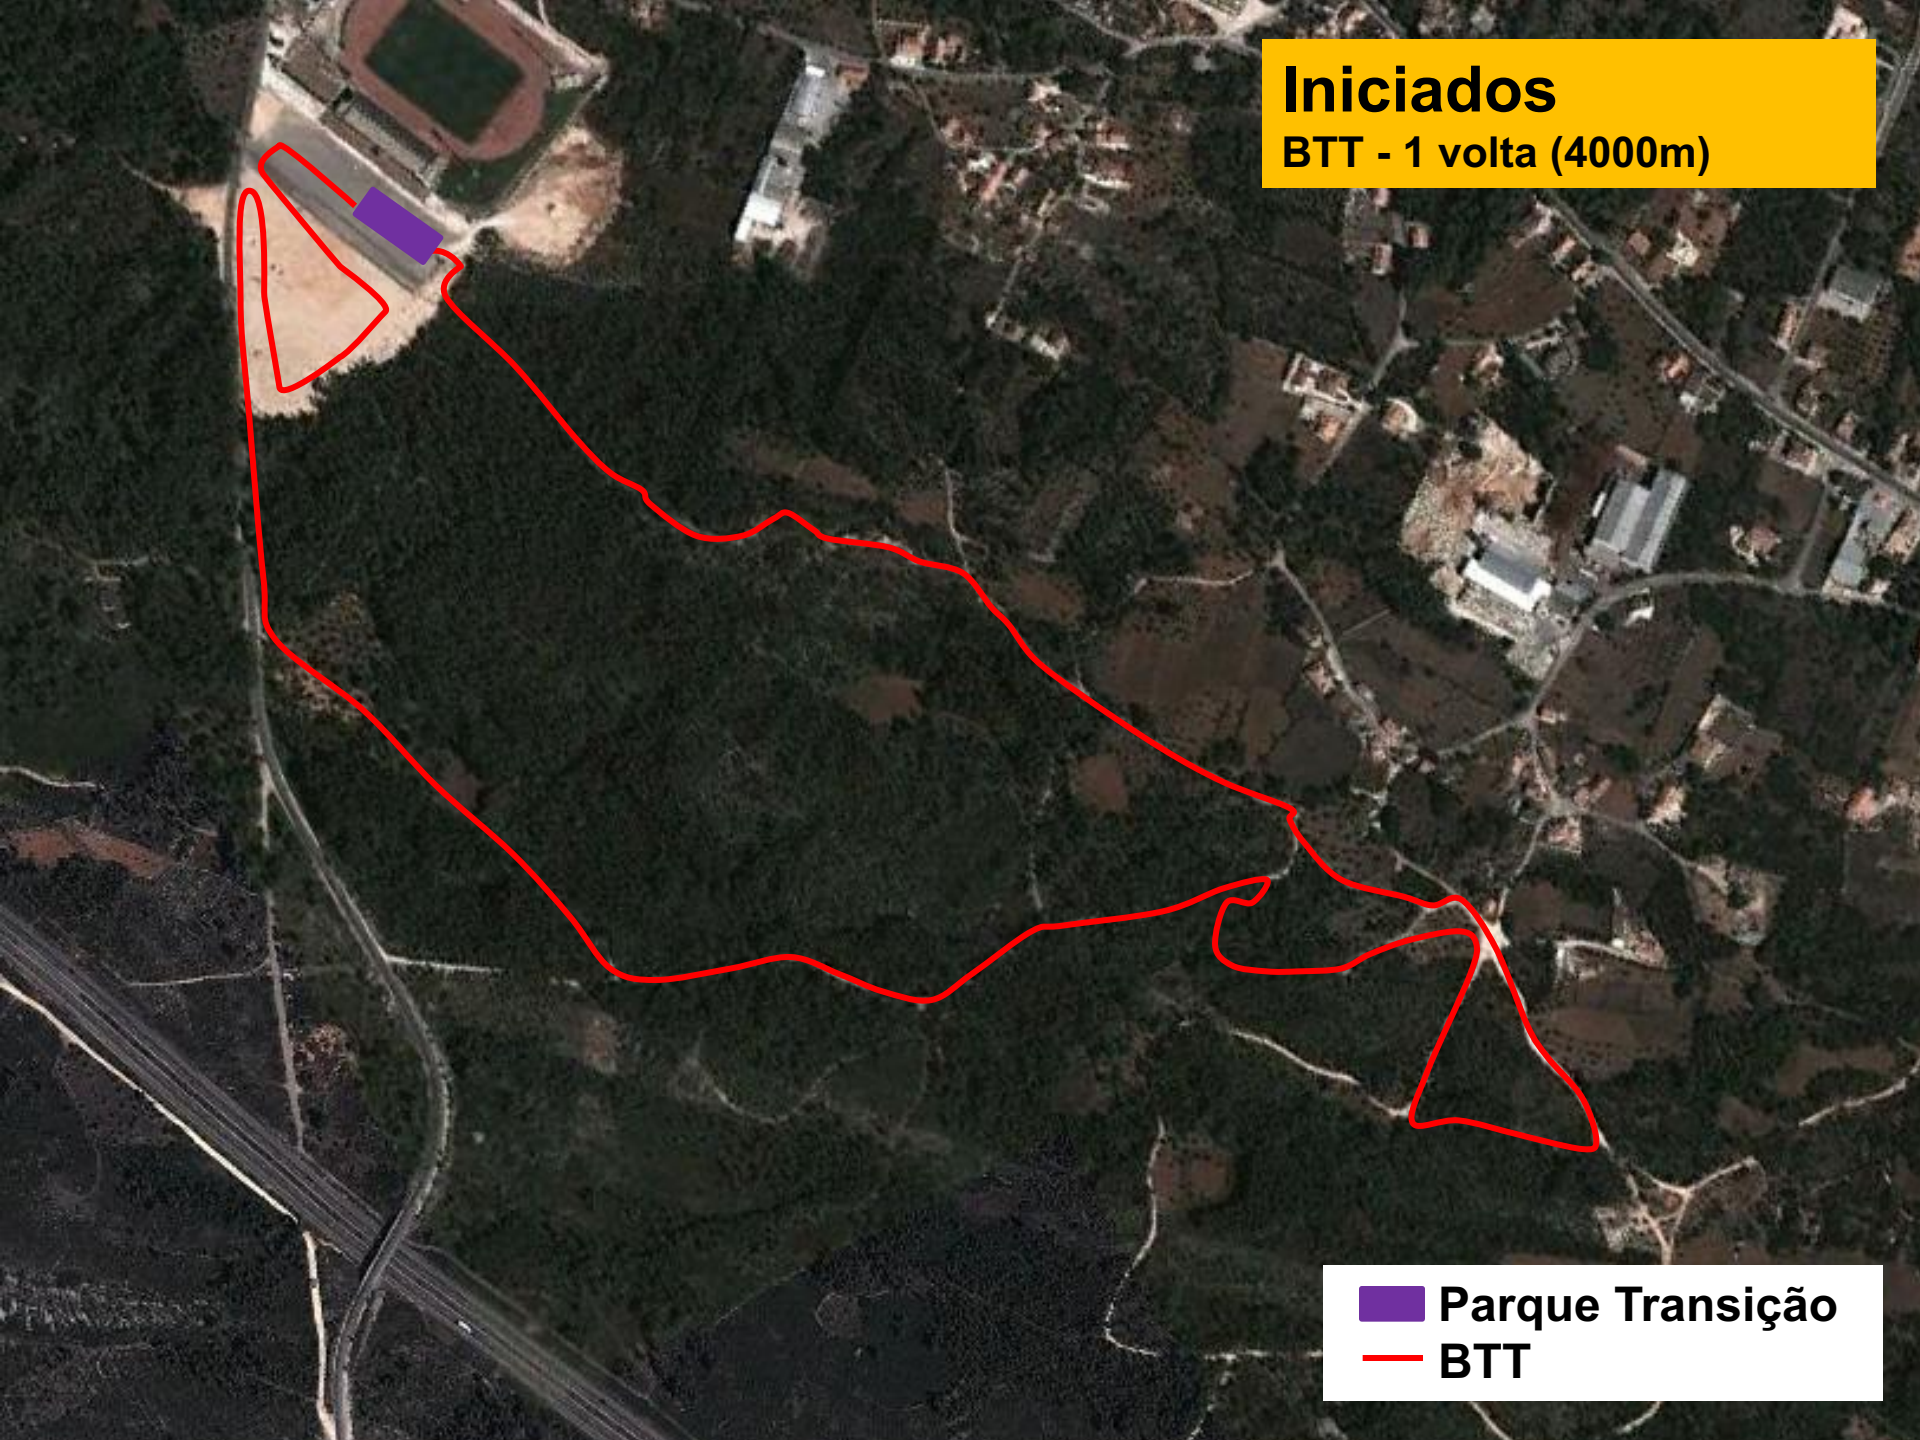

Benjamins

BTT - 1 volta (1000m)

 Parque Transição
 BTT

Infantis

1ª corrida - 1 volta (800m)

2ª corrida - 1 volta (400m)

- Partida
- Meta
- 1ª Corrida
- 2ª Corrida
- Transição

Infantis

BTT - 1 volta (1800m)

 Parque Transição
 BTT

Iniciados

1ª corrida - 1 volta (1000m)

2ª corrida – 1 volta (500m)

-  Partida
-  Meta
-  1ª Corrida
-  2ª Corrida
-  Transição

Iniciados

BTT - 1 volta (4000m)