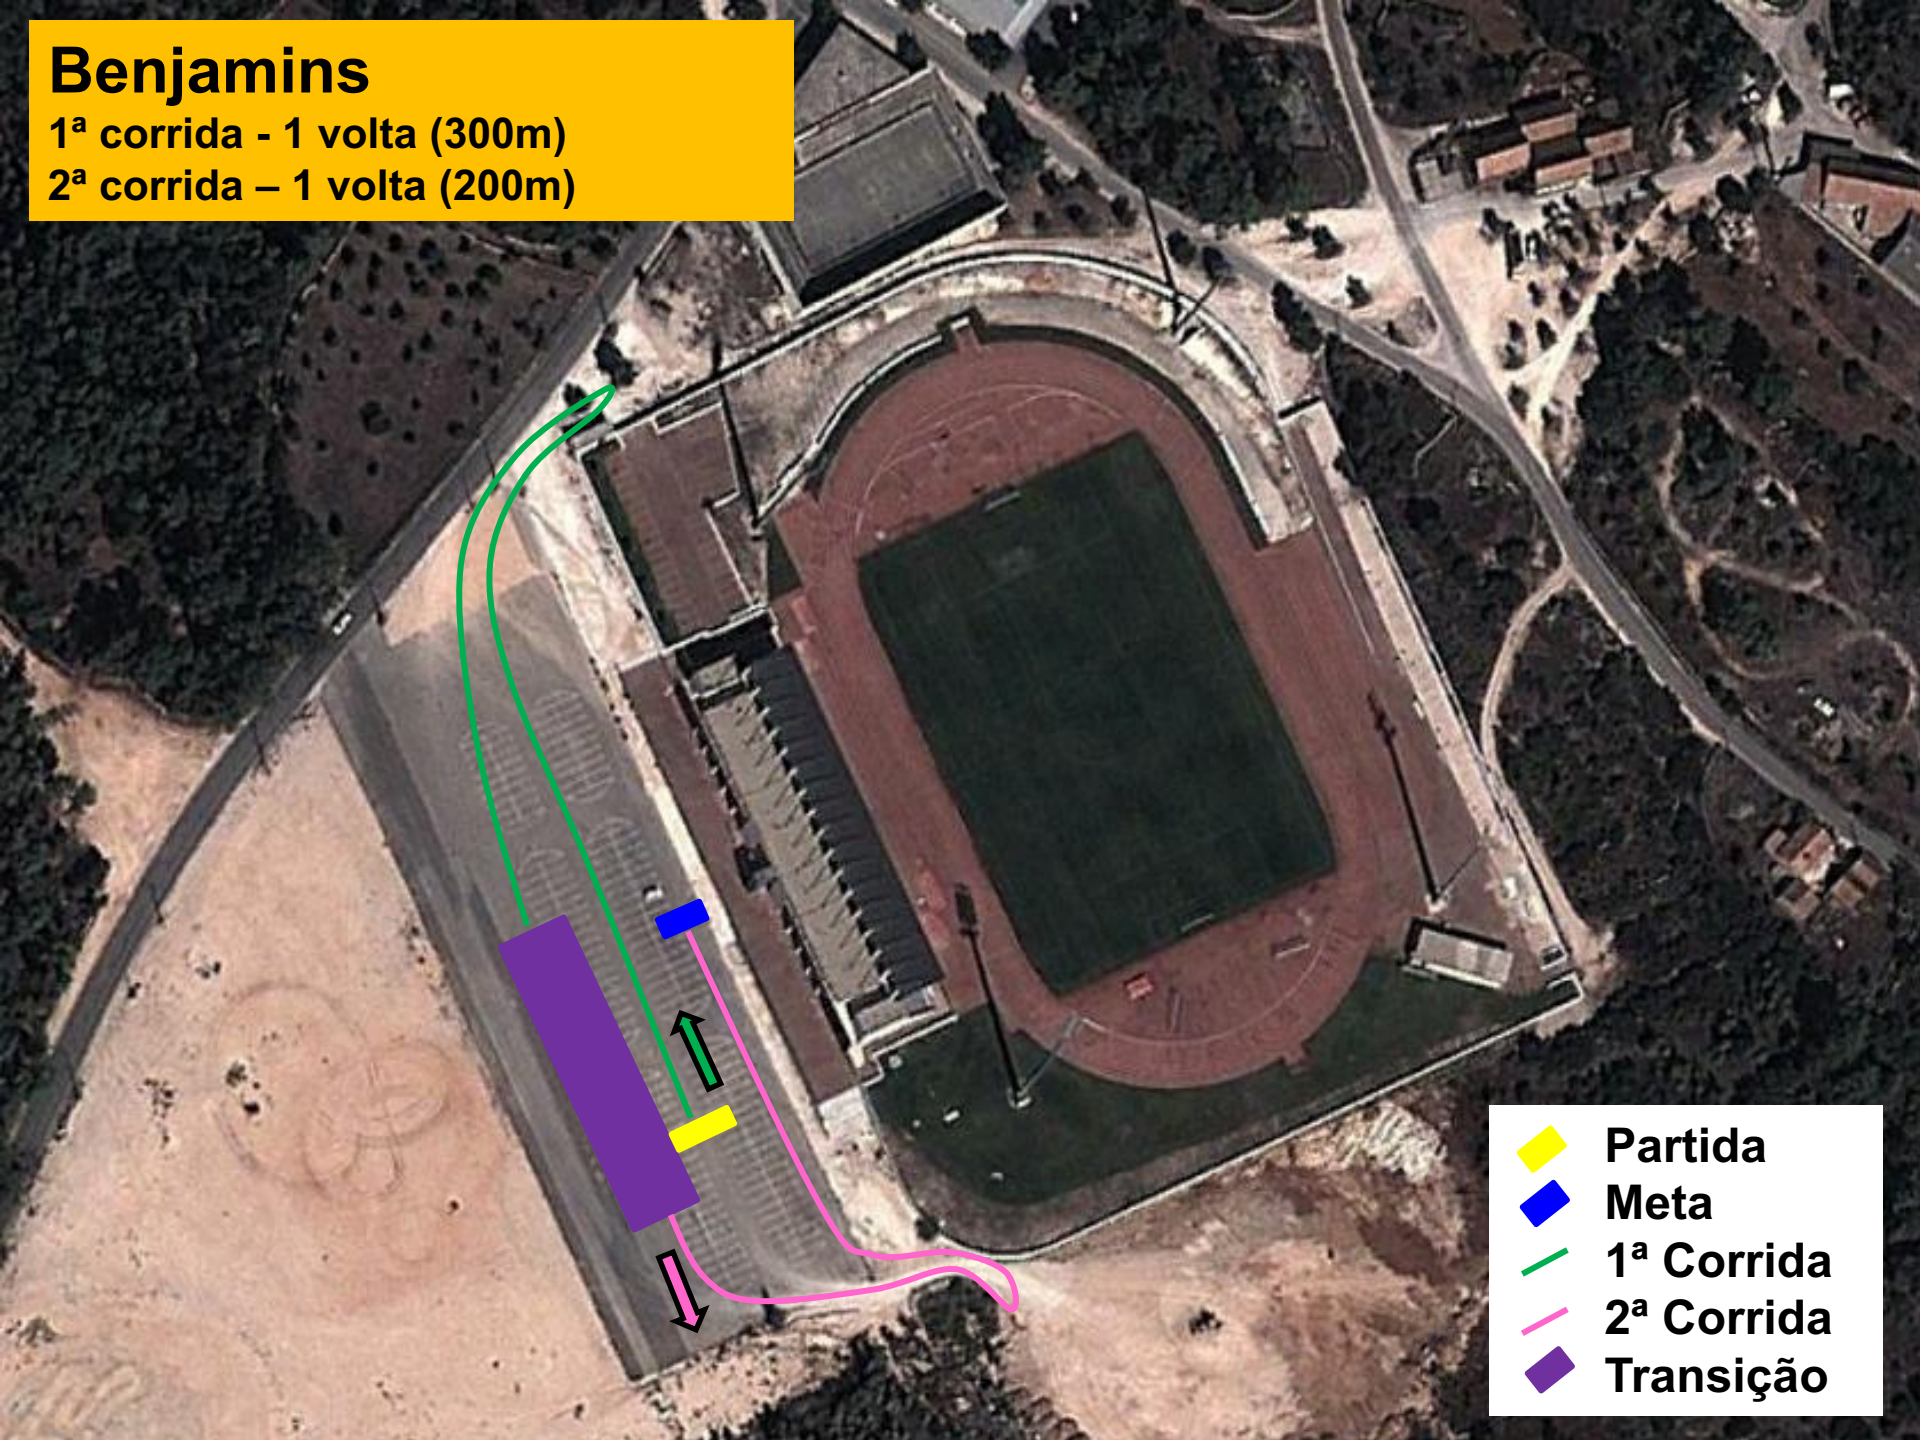

Duatio Jovem de Fátima

Campeonato Nacional Jovem

-  Partida
-  Meta
-  Secretariado
-  Parque de Transição

Benjamins

1ª corrida - 1 volta (300m)

2ª corrida – 1 volta (200m)

- Partida
- Meta
- 1ª Corrida
- 2ª Corrida
- Transição

Benjamins

BTT - 1 volta (1000m)

 Parque Transição
 BTT

Infantis

1ª corrida - 1 volta (800m)

2ª corrida - 1 volta (400m)

- Partida
- Meta
- 1ª Corrida
- 2ª Corrida
- Transição

Infantis

BTT - 1 volta (1800m)

 Parque Transição
 BTT

Iniciados

1ª corrida - 1 volta (1000m)

2ª corrida – 1 volta (500m)

-  Partida
-  Meta
-  1ª Corrida
-  2ª Corrida
-  Transição

Iniciados

BTT - 1 volta (4000m)

 Parque Transição
 BTT

Juvenis

1ª corrida - 2 voltas (1900m)

2ª corrida - 1 volta (1000m)

- Partida
- Meta
- 1ª Corrida
- 2ª Corrida
- Transição

Juvenis

BTT - 2 voltas (8000m)

-  Parque Transição
-  BTT
-  Início 2ª volta