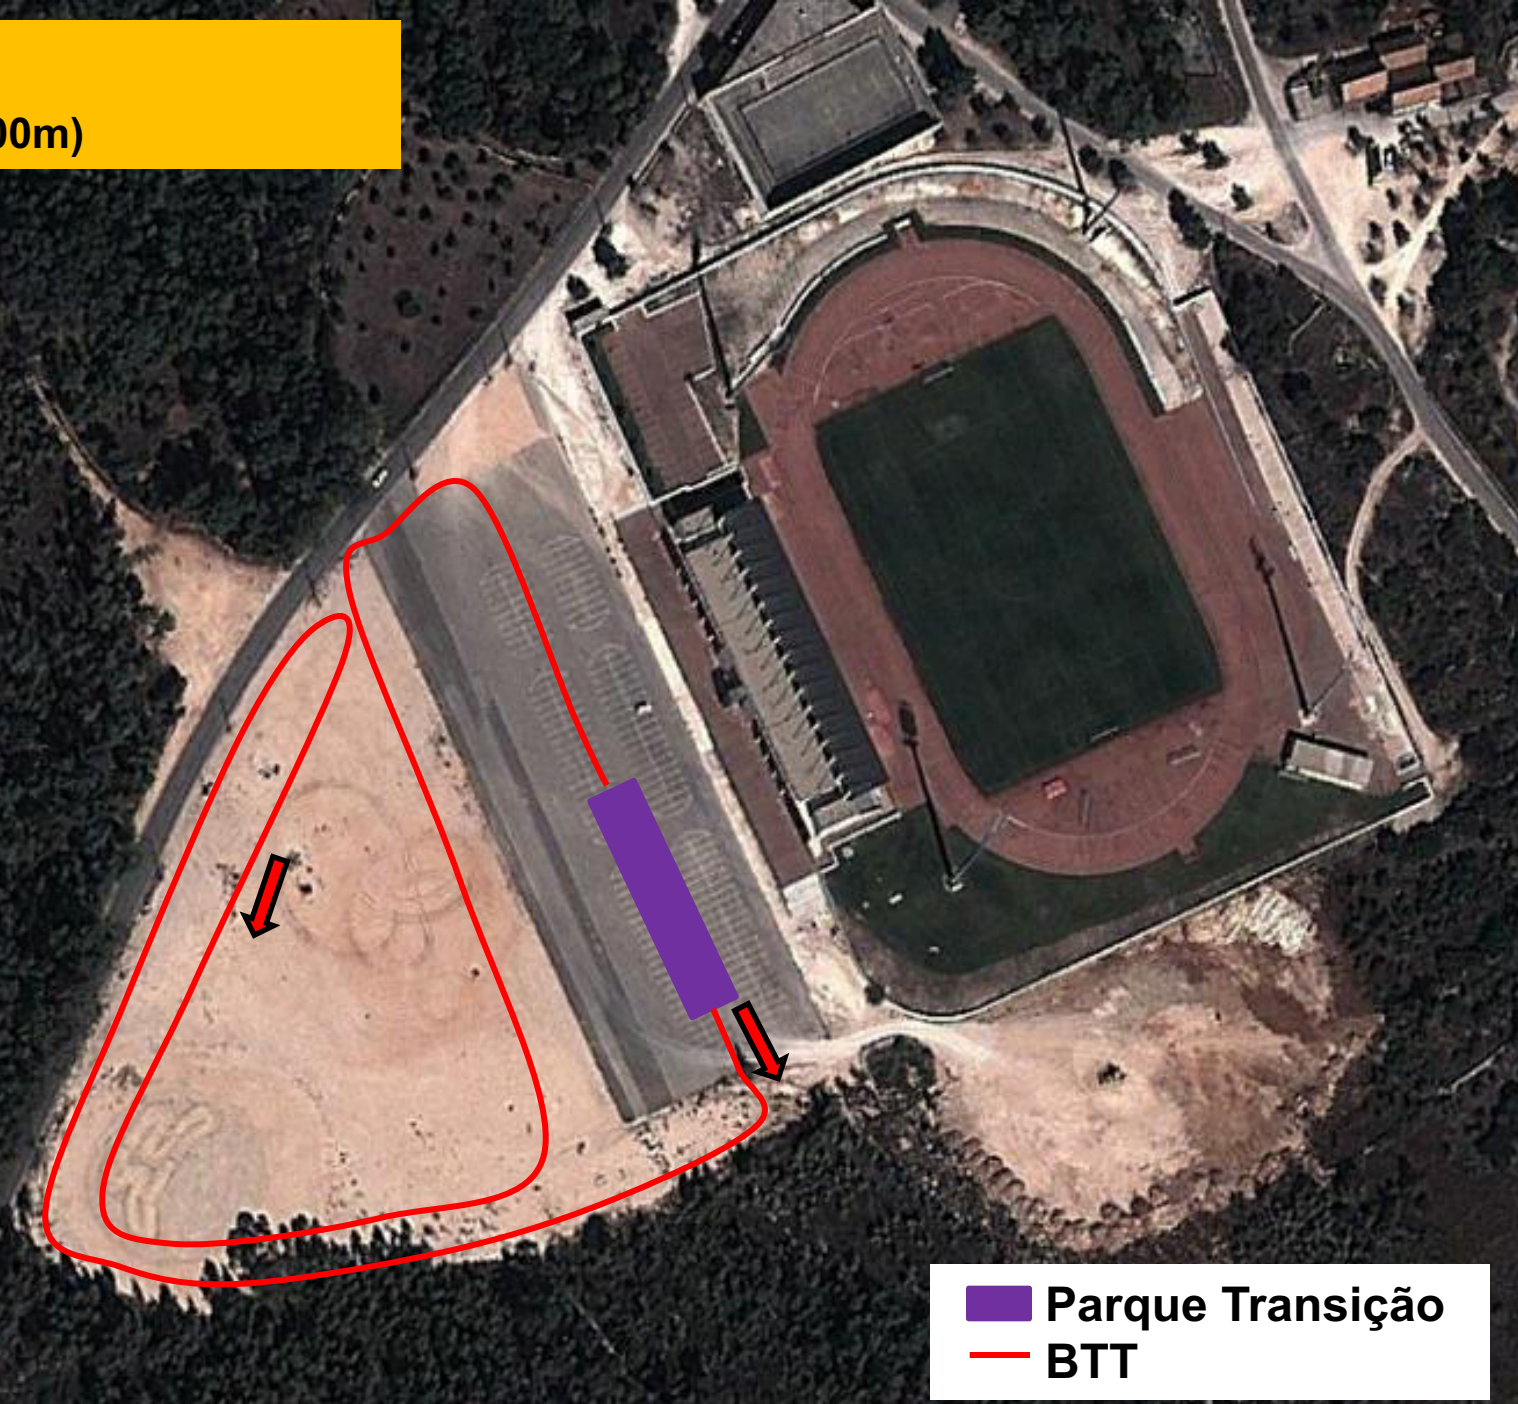

Duatio Jovem de Fátima

Campeonato Nacional Jovem

-  Partida
-  Meta
-  Secretariado
-  Parque de Transição

Benjamins

1ª corrida - 1 volta (300m)

2ª corrida – 1 volta (200m)

- Partida
- Meta
- 1ª Corrida
- 2ª Corrida
- Transição

Benjamins

BTT - 1 volta (1000m)

 Parque Transição
 BTT

Infantis

1ª corrida - 1 volta (800m)

2ª corrida - 1 volta (400m)

- Partida
- Meta
- 1ª Corrida
- 2ª Corrida
- Transição

Infantis

BTT - 1 volta (1800m)

 Parque Transição
 BTT

Iniciados

1ª corrida - 1 volta (1000m)

2ª corrida – 1 volta (500m)

-  Partida
-  Meta
-  1ª Corrida
-  2ª Corrida
-  Transição

Iniciados

BTT - 1 volta (4000m)

 Parque Transição
 BTT

Juvenis

1ª corrida - 2 voltas (1900m)

2ª corrida - 1 volta (1000m)

- Partida
- Meta
- 1ª Corrida
- 2ª Corrida
- Transição

Juvenis

BTT - 2 voltas (8000m)

-  Parque Transição
-  BTT
-  Início 2ª volta