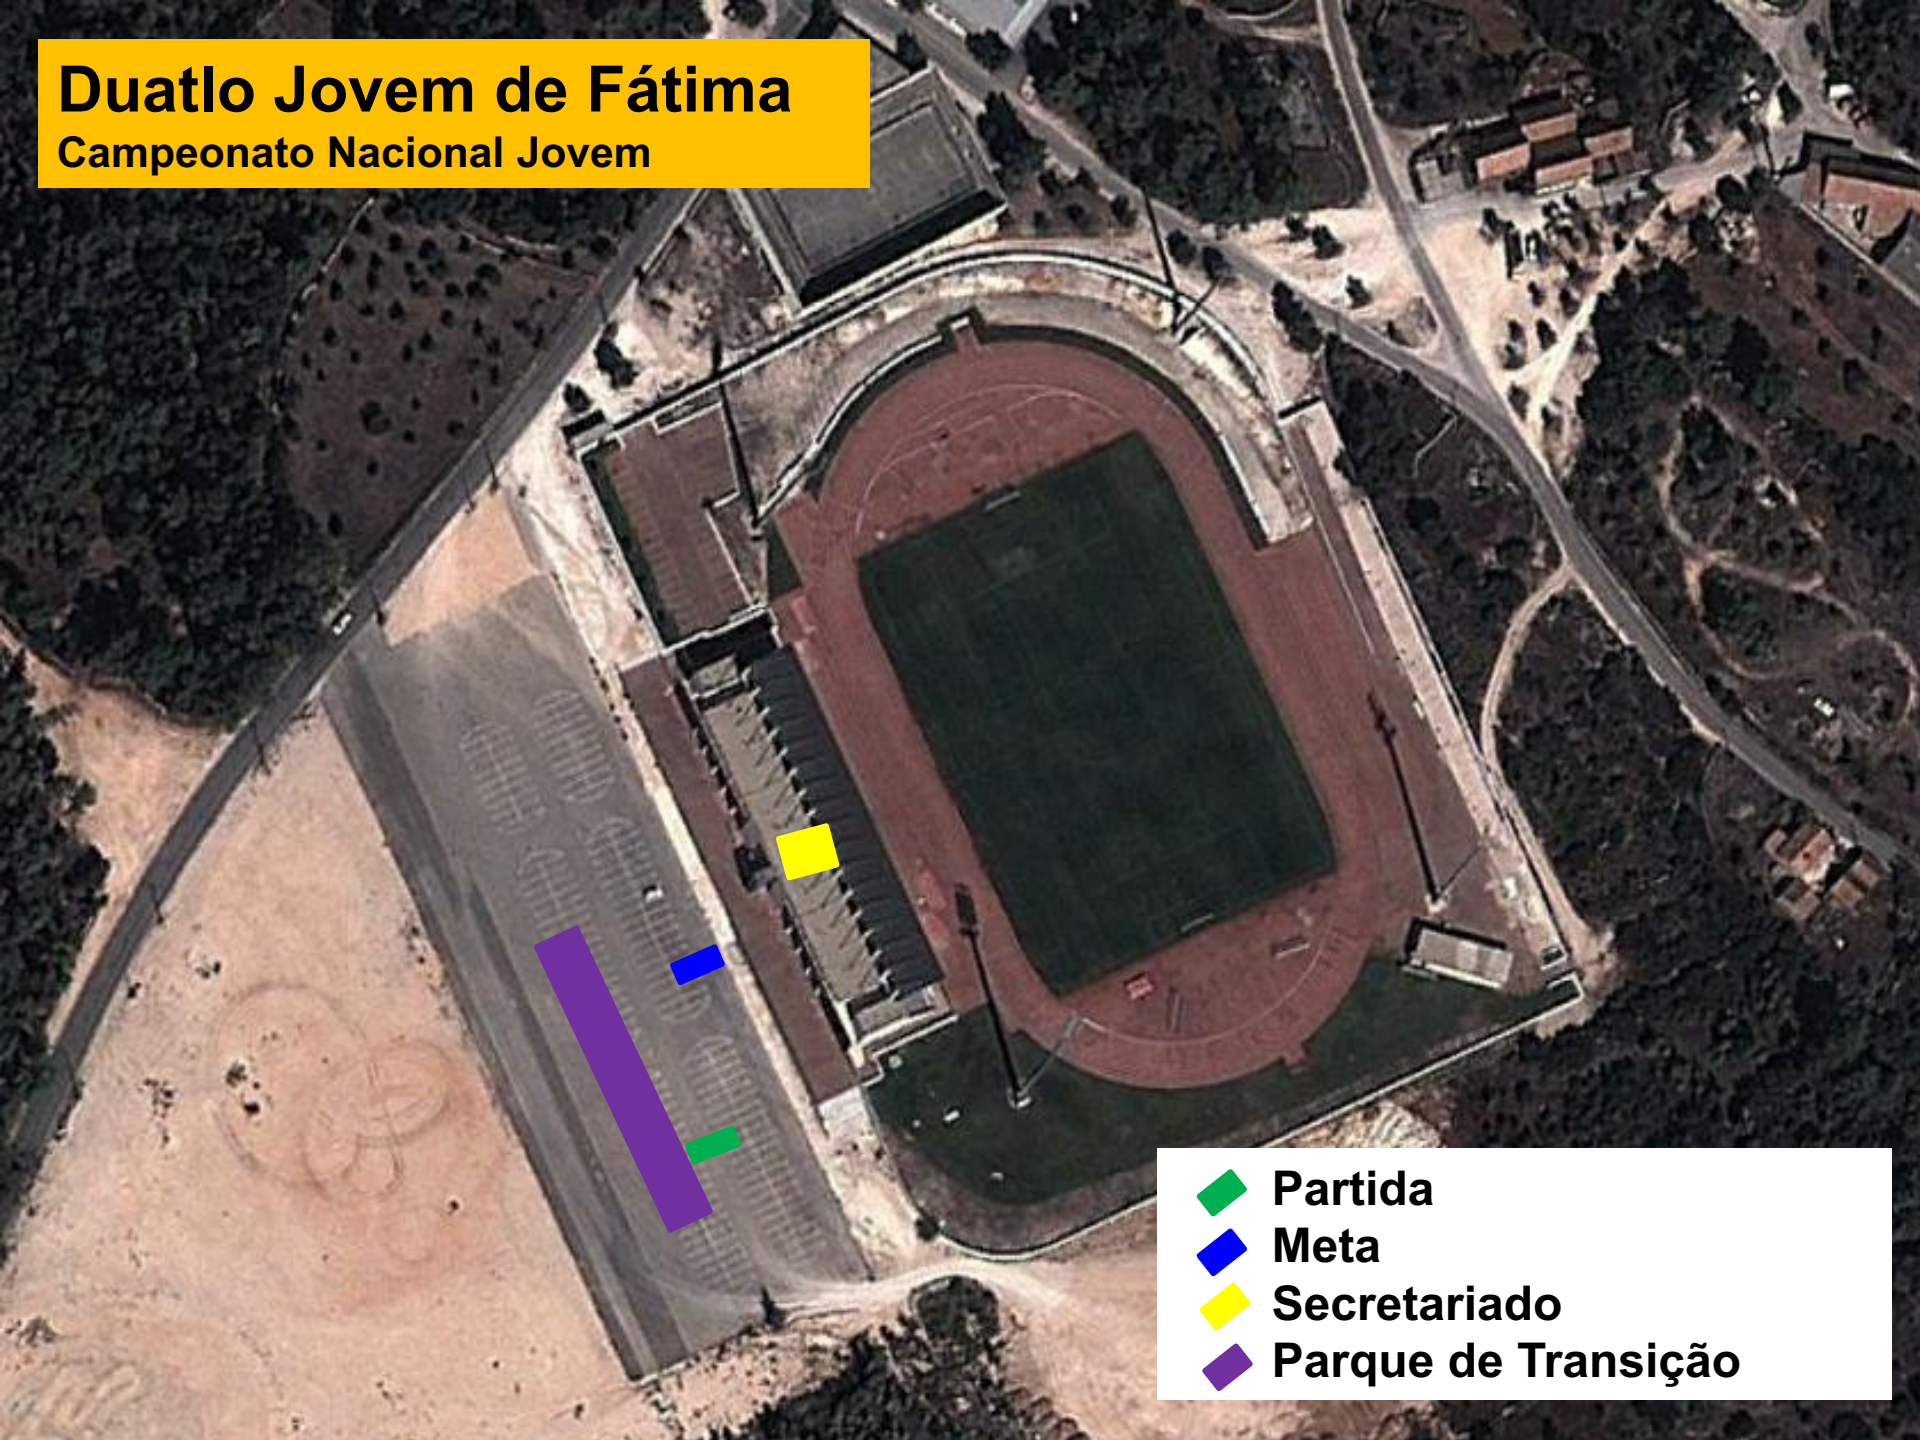

Duatio Jovem de Fátima

Campeonato Nacional Jovem

-  Partida
-  Meta
-  Secretariado
-  Parque de Transição

Benjamins

1ª corrida - 1 volta (300m)

2ª corrida – 1 volta (200m)

- Partida
- Meta
- 1ª Corrida
- 2ª Corrida
- Transição

Benjamins

BTT - 1 volta (1000m)

 Parque Transição
 BTT

Infantis

1ª corrida - 1 volta (800m)

2ª corrida - 1 volta (400m)

- Partida
- Meta
- 1ª Corrida
- 2ª Corrida
- Transição

Infantis

BTT - 1 volta (1800m)

 Parque Transição
 BTT

Iniciados

1ª corrida - 1 volta (1000m)

2ª corrida – 1 volta (500m)

-  Partida
-  Meta
-  1ª Corrida
-  2ª Corrida
-  Transição

Iniciados

BTT - 1 volta (4000m)

 Parque Transição
 BTT

Juvenis

1ª corrida - 2 voltas (1900m)

2ª corrida - 1 volta (1000m)

- Partida
- Meta
- 1ª Corrida
- 2ª Corrida
- Transição

Juvenis

BTT - 2 voltas (8000m)

-  Parque Transição
-  BTT
-  Início 2ª volta