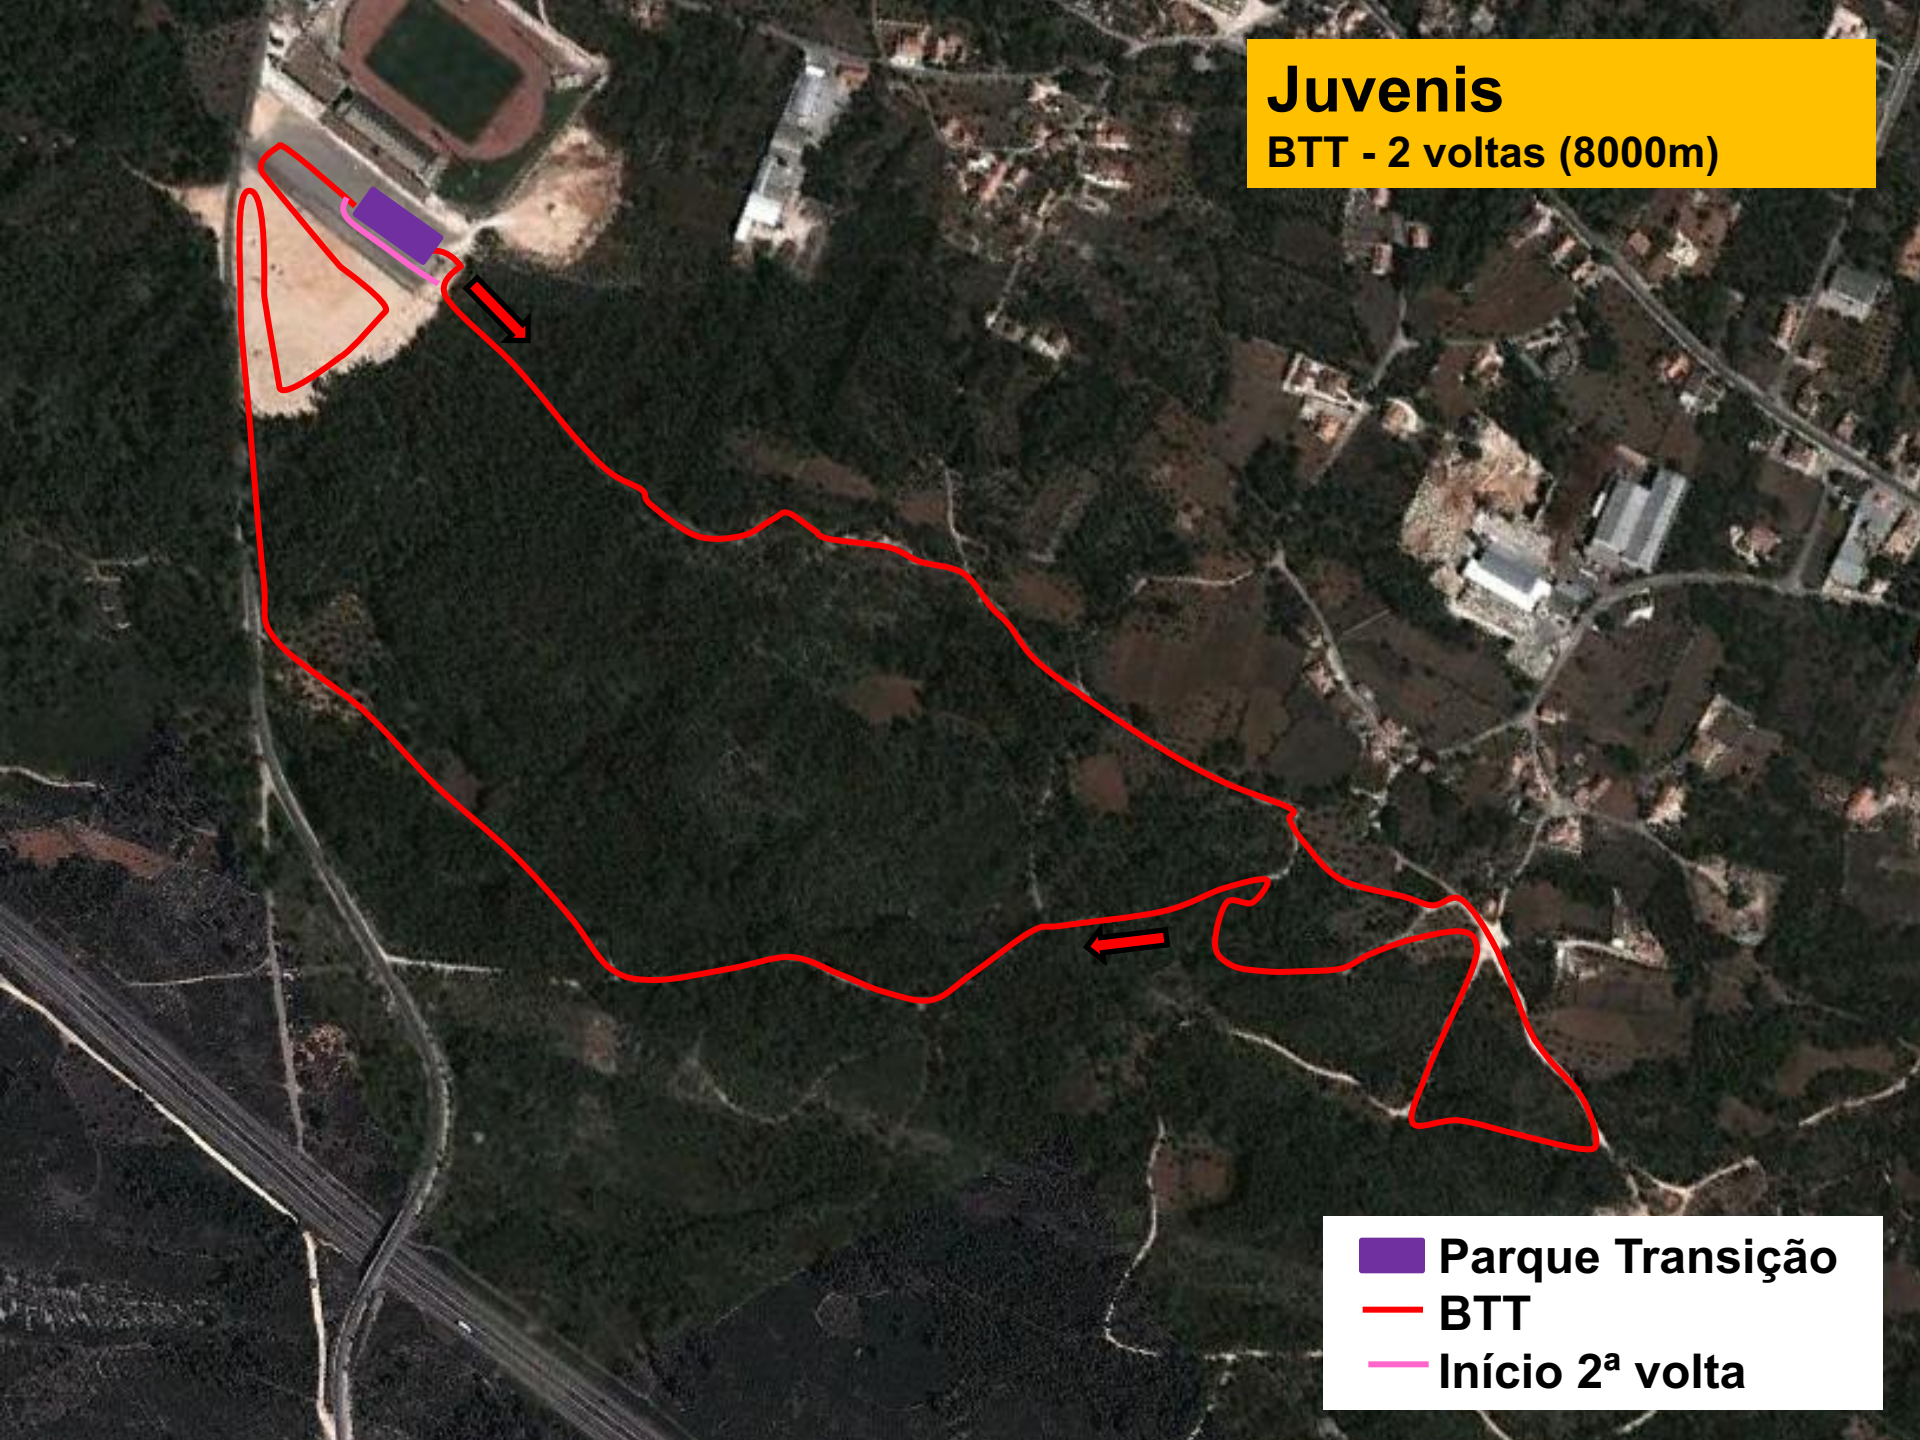

Benjamins

BTT - 1 volta (1000m)

 Parque Transição
 BTT

Infantis

1ª corrida - 1 volta (800m)

2ª corrida - 1 volta (400m)

- Partida
- Meta
- 1ª Corrida
- 2ª Corrida
- Transição

Infantis

BTT - 1 volta (1800m)

 Parque Transição
 BTT

Iniciados

1ª corrida - 1 volta (1000m)

2ª corrida – 1 volta (500m)

-  Partida
-  Meta
-  1ª Corrida
-  2ª Corrida
-  Transição

Iniciados

BTT - 1 volta (4000m)

 Parque Transição
 BTT

Juvenis

1ª corrida - 2 voltas (1900m)

2ª corrida - 1 volta (1000m)

- Partida
- Meta
- 1ª Corrida
- 2ª Corrida
- Transição

Juvenis

BTT - 2 voltas (8000m)

-  Parque Transição
-  BTT
-  Início 2ª volta