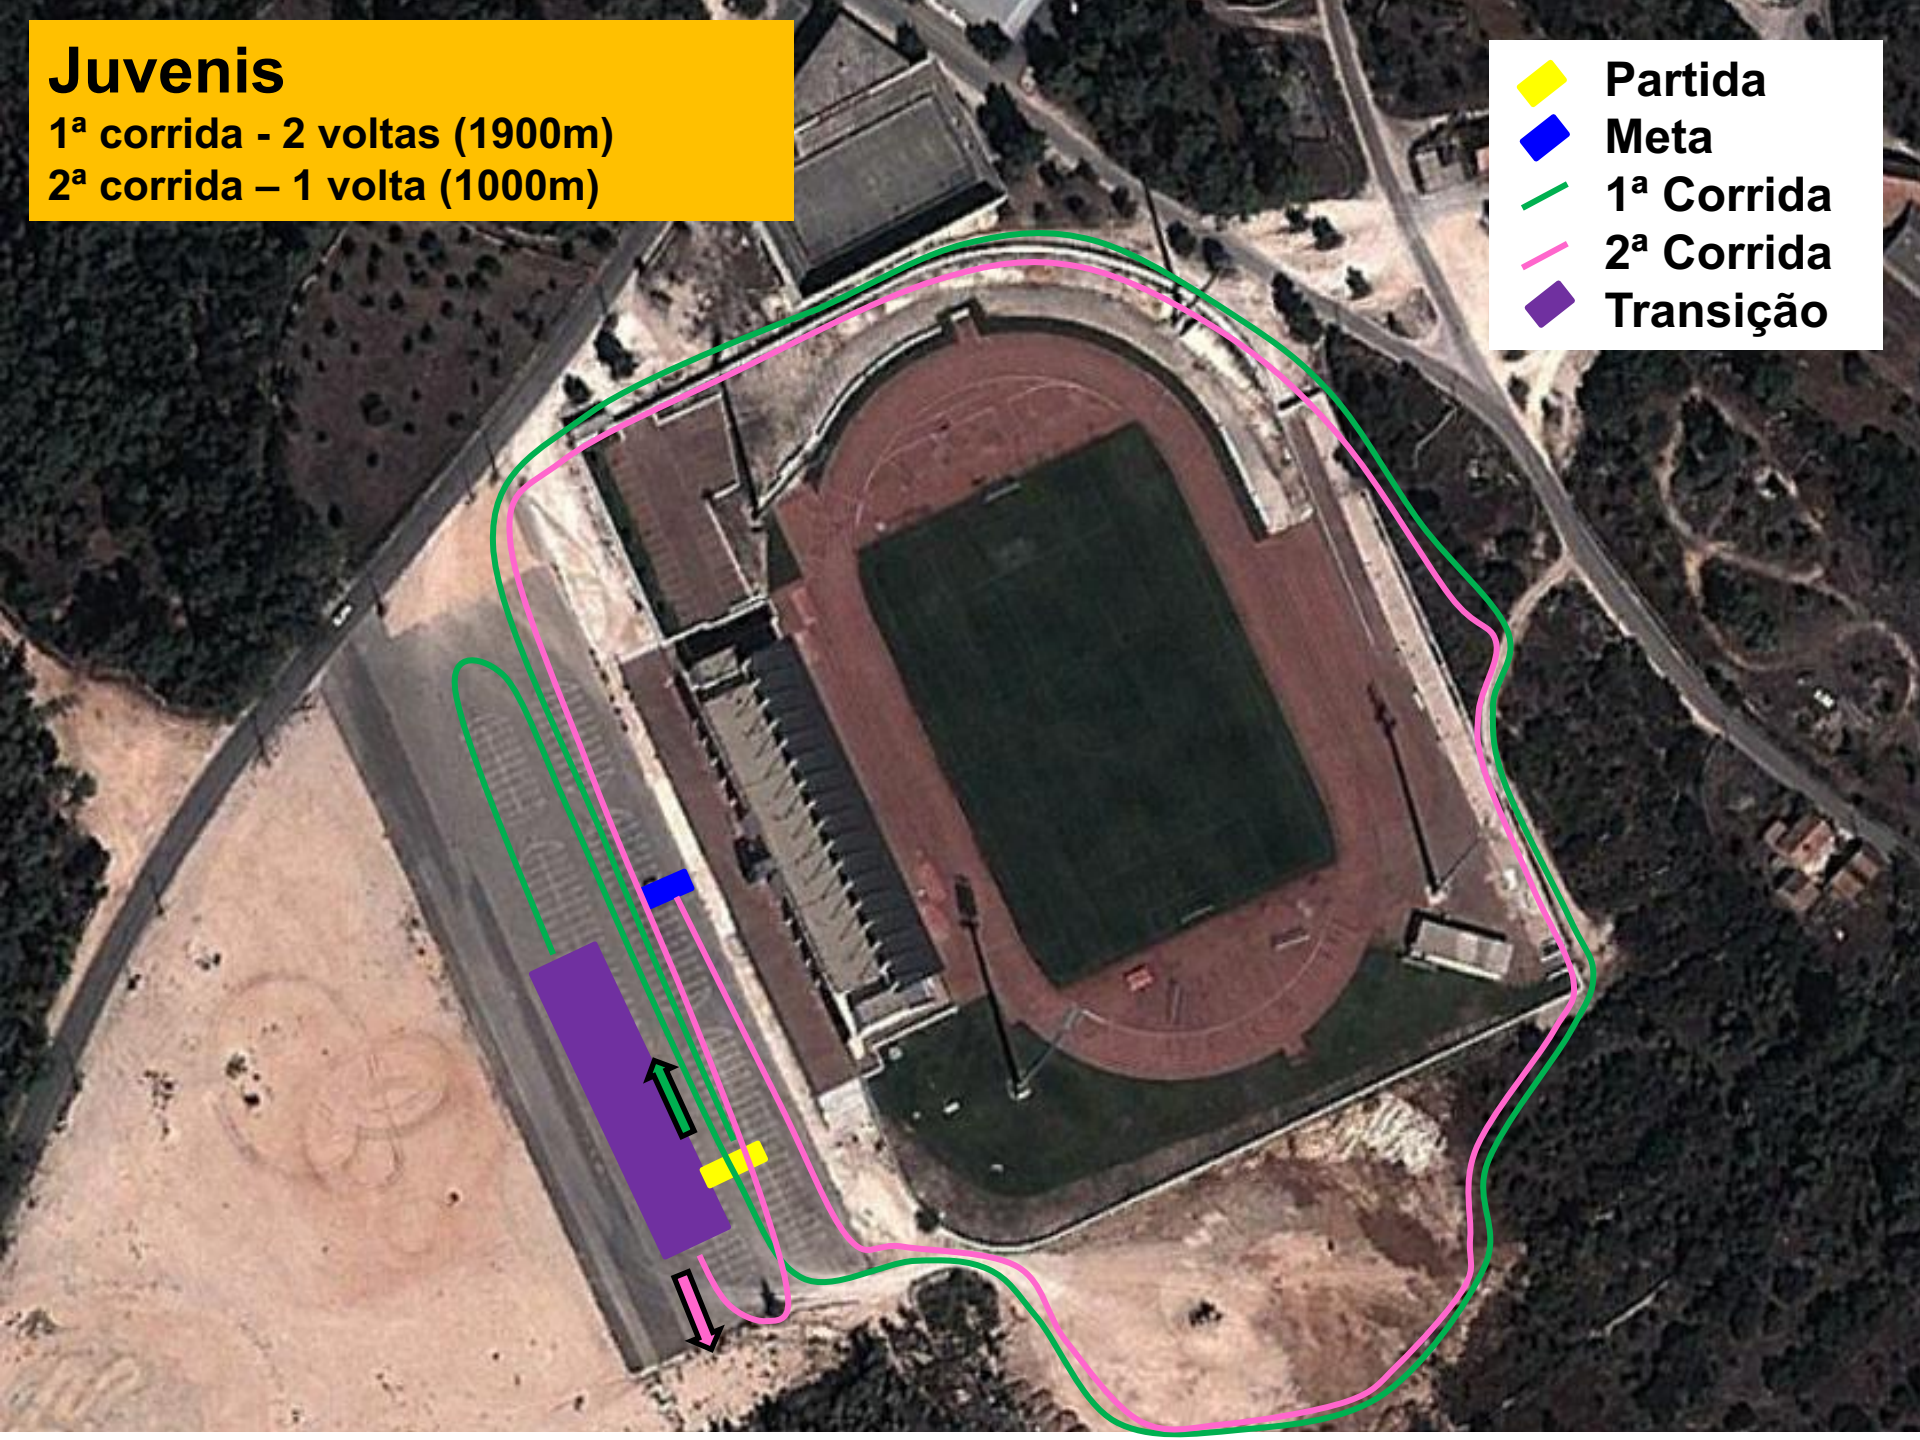

Duatio Jovem de Fátima

Campeonato Nacional Jovem

-  Partida
-  Meta
-  Secretariado
-  Parque de Transição

Benjamins

1ª corrida - 1 volta (300m)

2ª corrida – 1 volta (200m)

- Partida
- Meta
- 1ª Corrida
- 2ª Corrida
- Transição

Benjamins

BTT - 1 volta (1000m)

 Parque Transição
 BTT

Infantis

1ª corrida - 1 volta (800m)

2ª corrida - 1 volta (400m)

- Partida
- Meta
- 1ª Corrida
- 2ª Corrida
- Transição

Infantis

BTT - 1 volta (1800m)

 Parque Transição
 BTT

Iniciados

1ª corrida - 1 volta (1000m)

2ª corrida – 1 volta (500m)

-  Partida
-  Meta
-  1ª Corrida
-  2ª Corrida
-  Transição

Iniciados

BTT - 1 volta (4000m)

 Parque Transição
 BTT

Juvenis

1ª corrida - 2 voltas (1900m)

2ª corrida - 1 volta (1000m)

- Partida
- Meta
- 1ª Corrida
- 2ª Corrida
- Transição

Juvenis

BTT - 2 voltas (8000m)

-  Parque Transição
-  BTT
-  Início 2ª volta