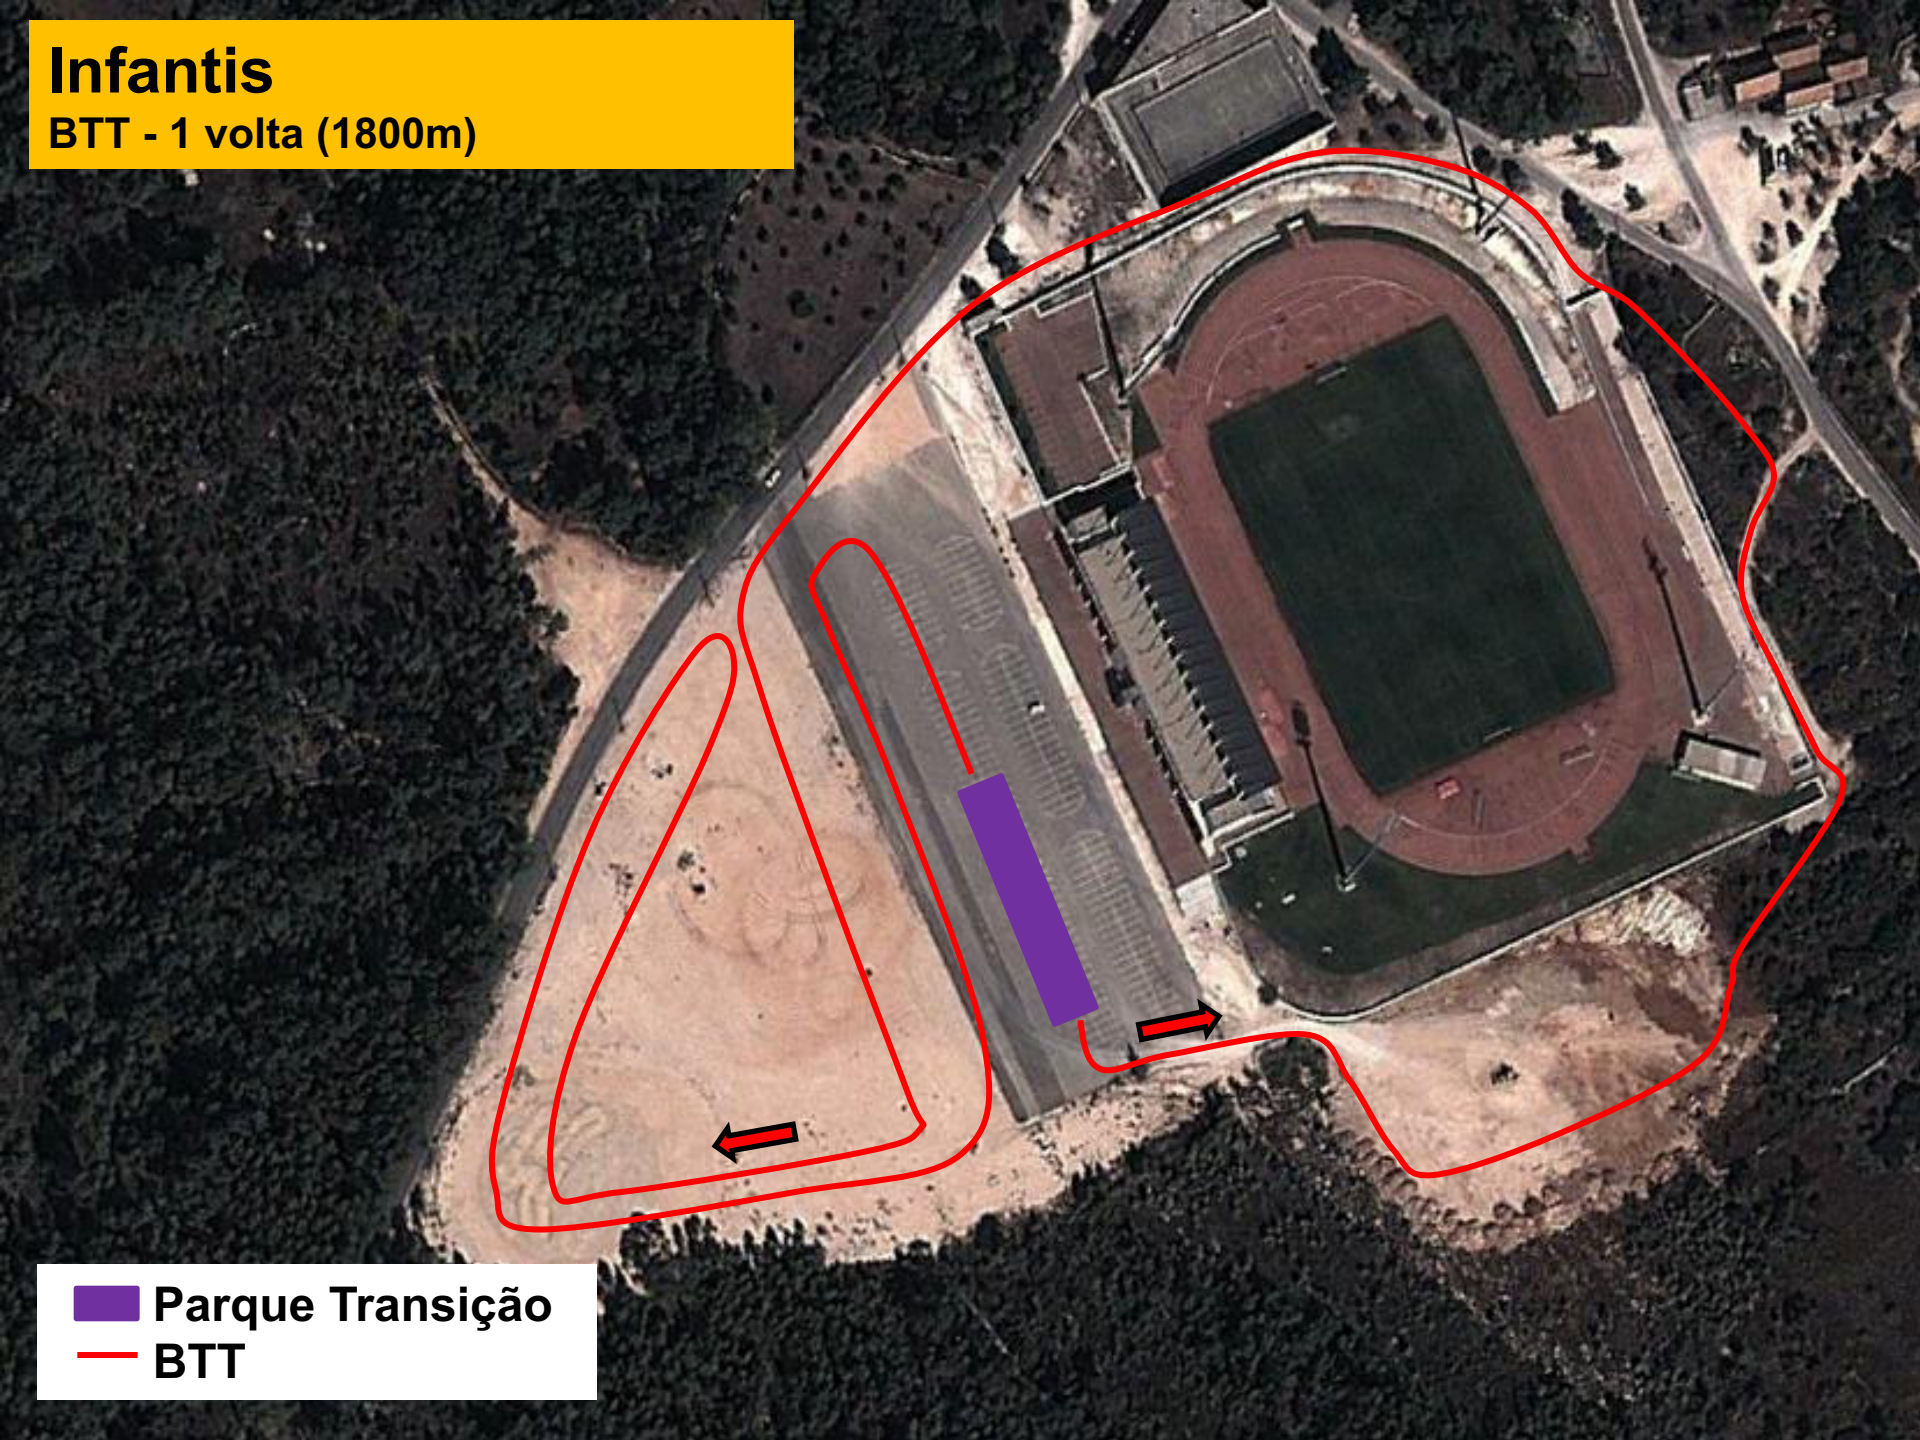

Duatio Jovem de Fátima

Campeonato Nacional Jovem

-  Partida
-  Meta
-  Secretariado
-  Parque de Transição

Benjamins

1ª corrida - 1 volta (300m)

2ª corrida – 1 volta (200m)

- Partida
- Meta
- 1ª Corrida
- 2ª Corrida
- Transição

Benjamins

BTT - 1 volta (1000m)

 Parque Transição
 BTT

Infantis

1ª corrida - 1 volta (800m)

2ª corrida - 1 volta (400m)

- Partida
- Meta
- 1ª Corrida
- 2ª Corrida
- Transição

Infantis

BTT - 1 volta (1800m)

 Parque Transição
 BTT

Iniciados

1ª corrida - 1 volta (1000m)

2ª corrida – 1 volta (500m)

-  Partida
-  Meta
-  1ª Corrida
-  2ª Corrida
-  Transição

Iniciados

BTT - 1 volta (4000m)

 Parque Transição
 BTT

Juvenis

1ª corrida - 2 voltas (1900m)

2ª corrida - 1 volta (1000m)

- Partida
- Meta
- 1ª Corrida
- 2ª Corrida
- Transição

Juvenis

BTT - 2 voltas (8000m)

-  Parque Transição
-  BTT
-  Início 2ª volta