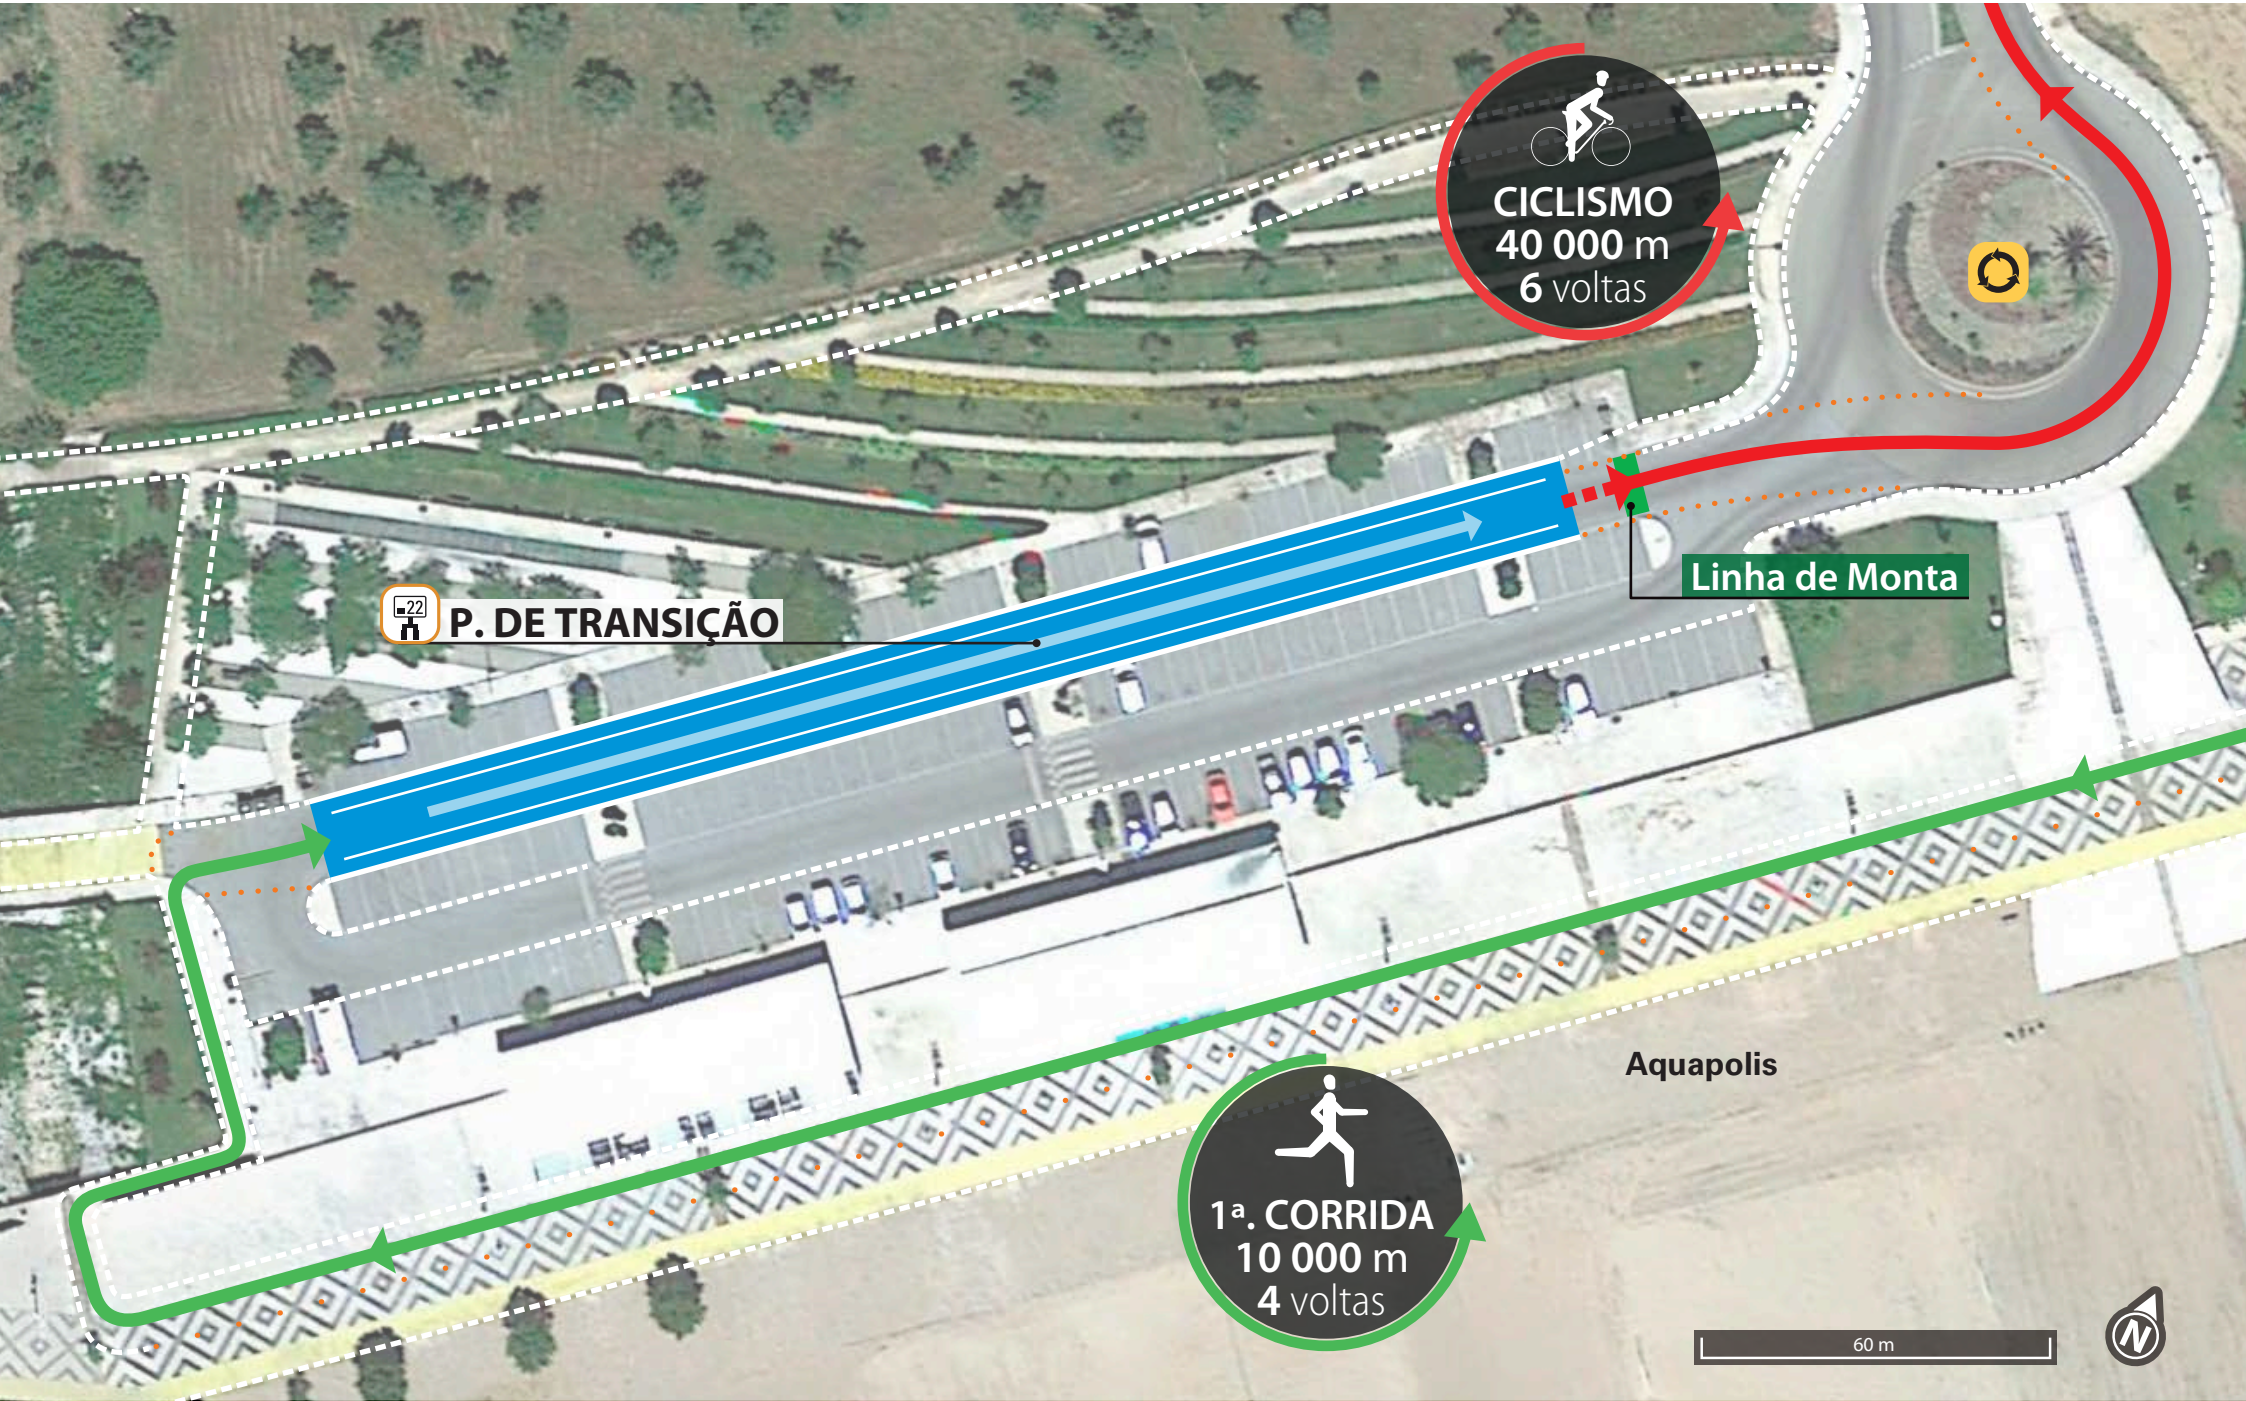

DUATLO DE ABRANTES

Campeonato Nacional Individual de Duatlo

DISTÂNCIAS:

1ª. Corrida

10 000 m
4x

Ciclismo

40 000 m
6x

P. DE TRANSIÇÃO

CICLISMO
40 000 m
6 voltas

Linha de Monta

1ª. CORRIDA
10 000 m
4 voltas

Aquapolis

60 m