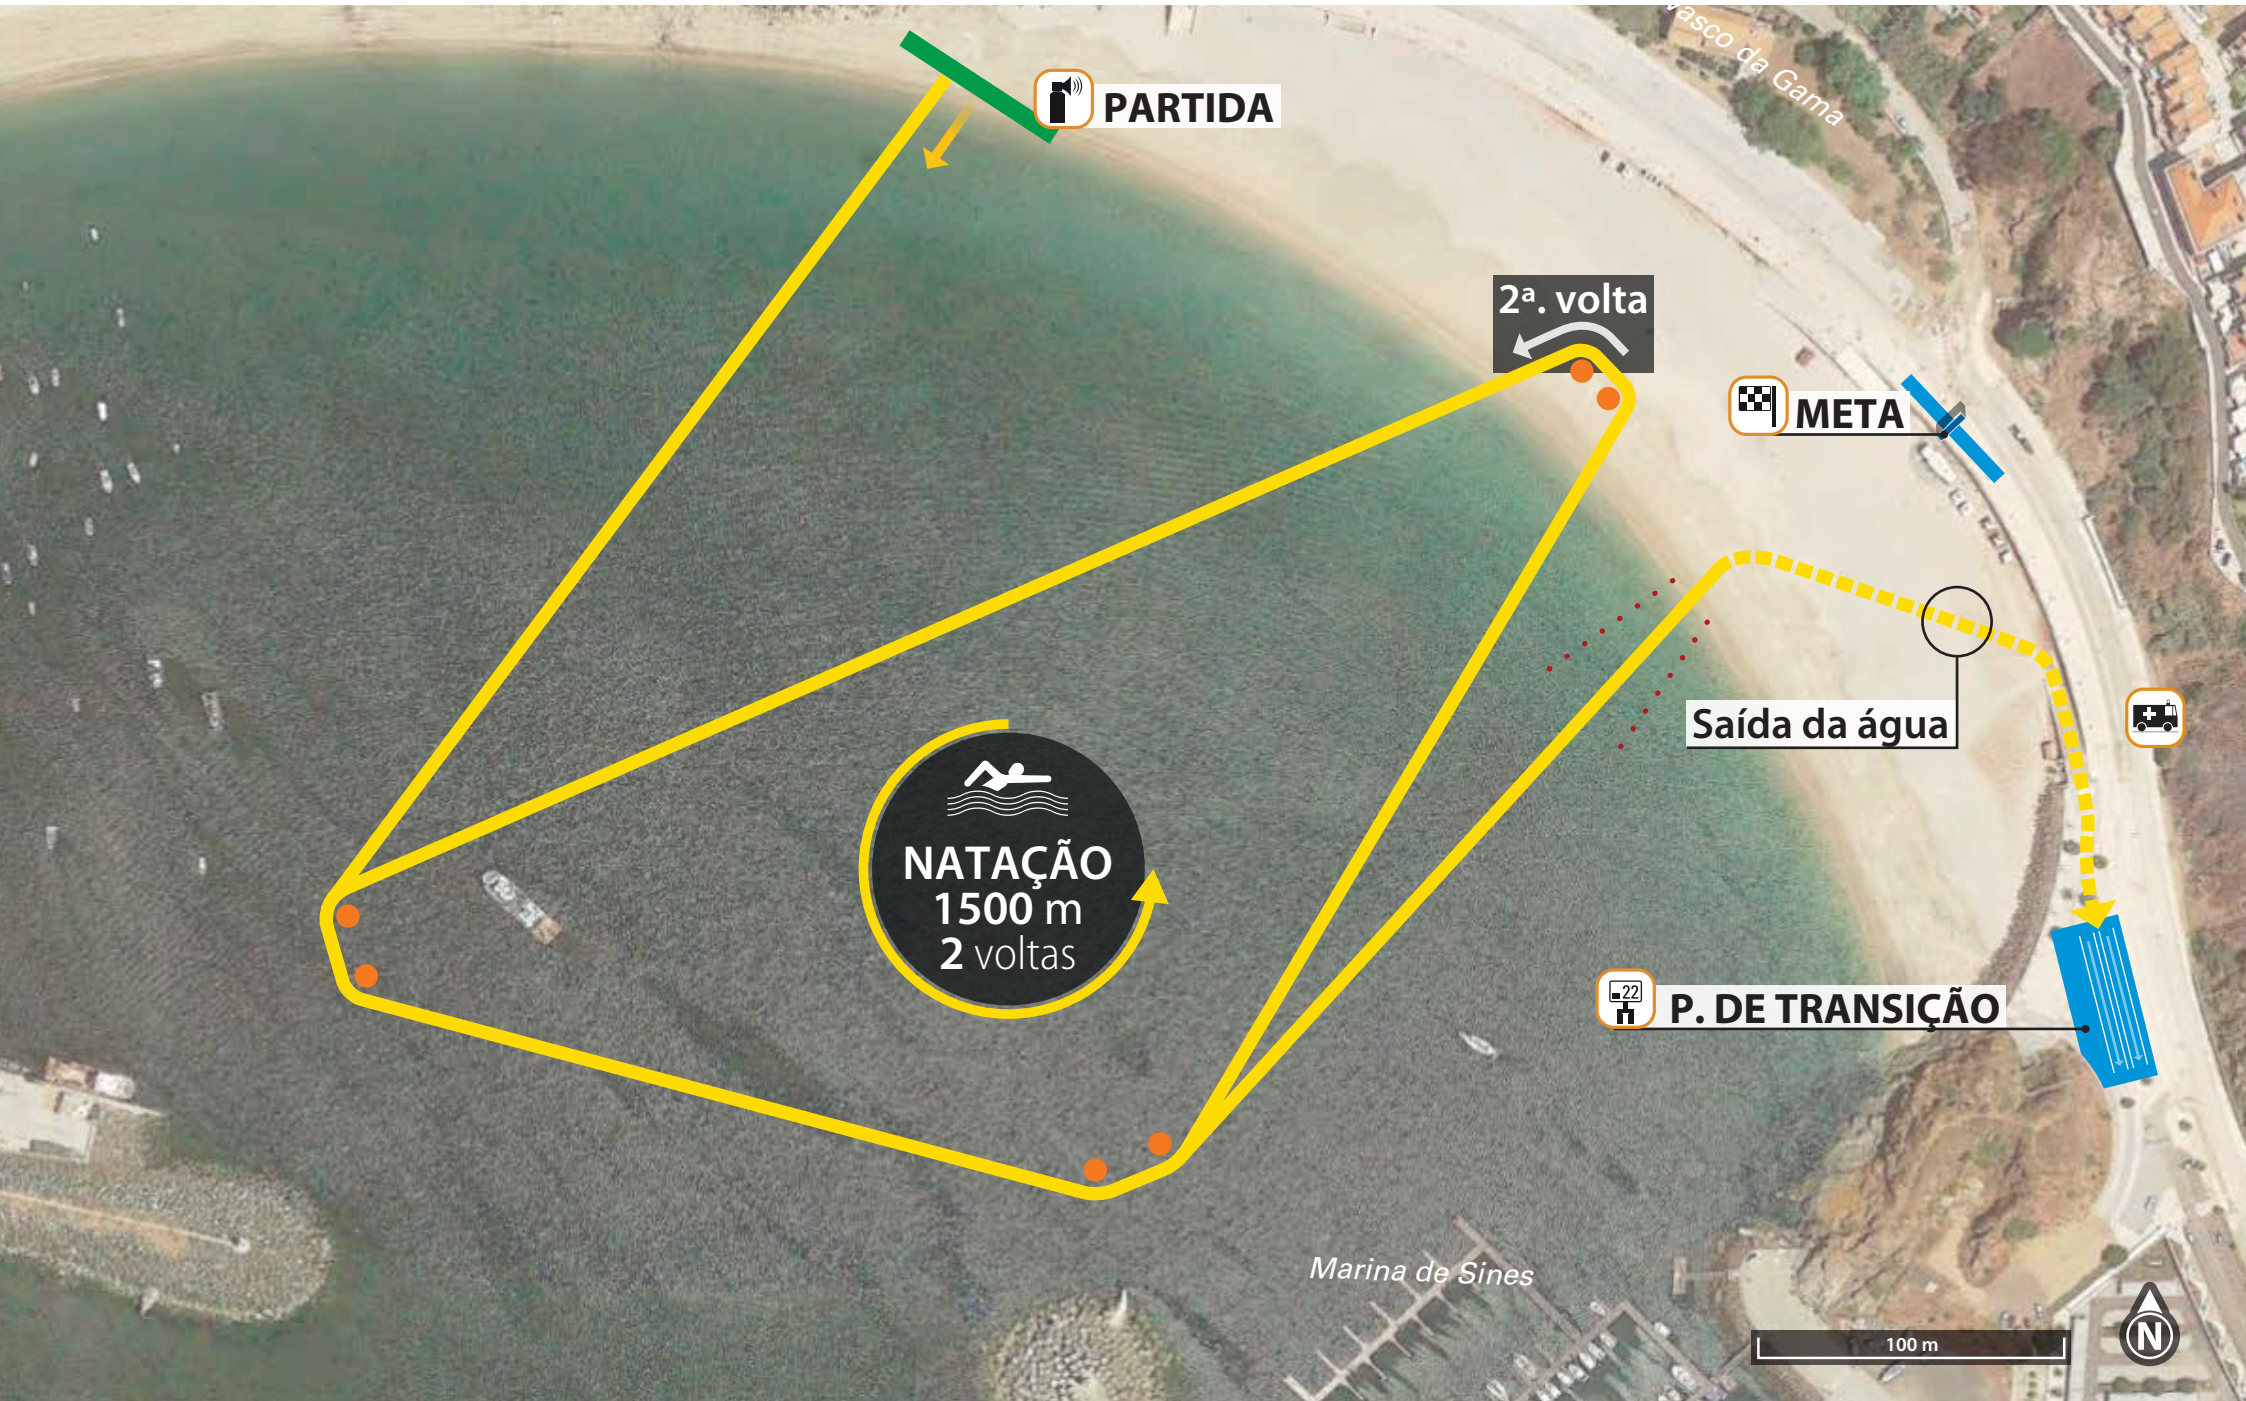

TRIATLO DE SINES

C. N. Individual - Natação

DISTÂNCIAS:

2x

1500 m
2 voltas

PARTIDA

2ª. volta

META

Saída da água

P. DE TRANSIÇÃO

NATAÇÃO
1500 m
2 voltas

Marina de Sines

100 m