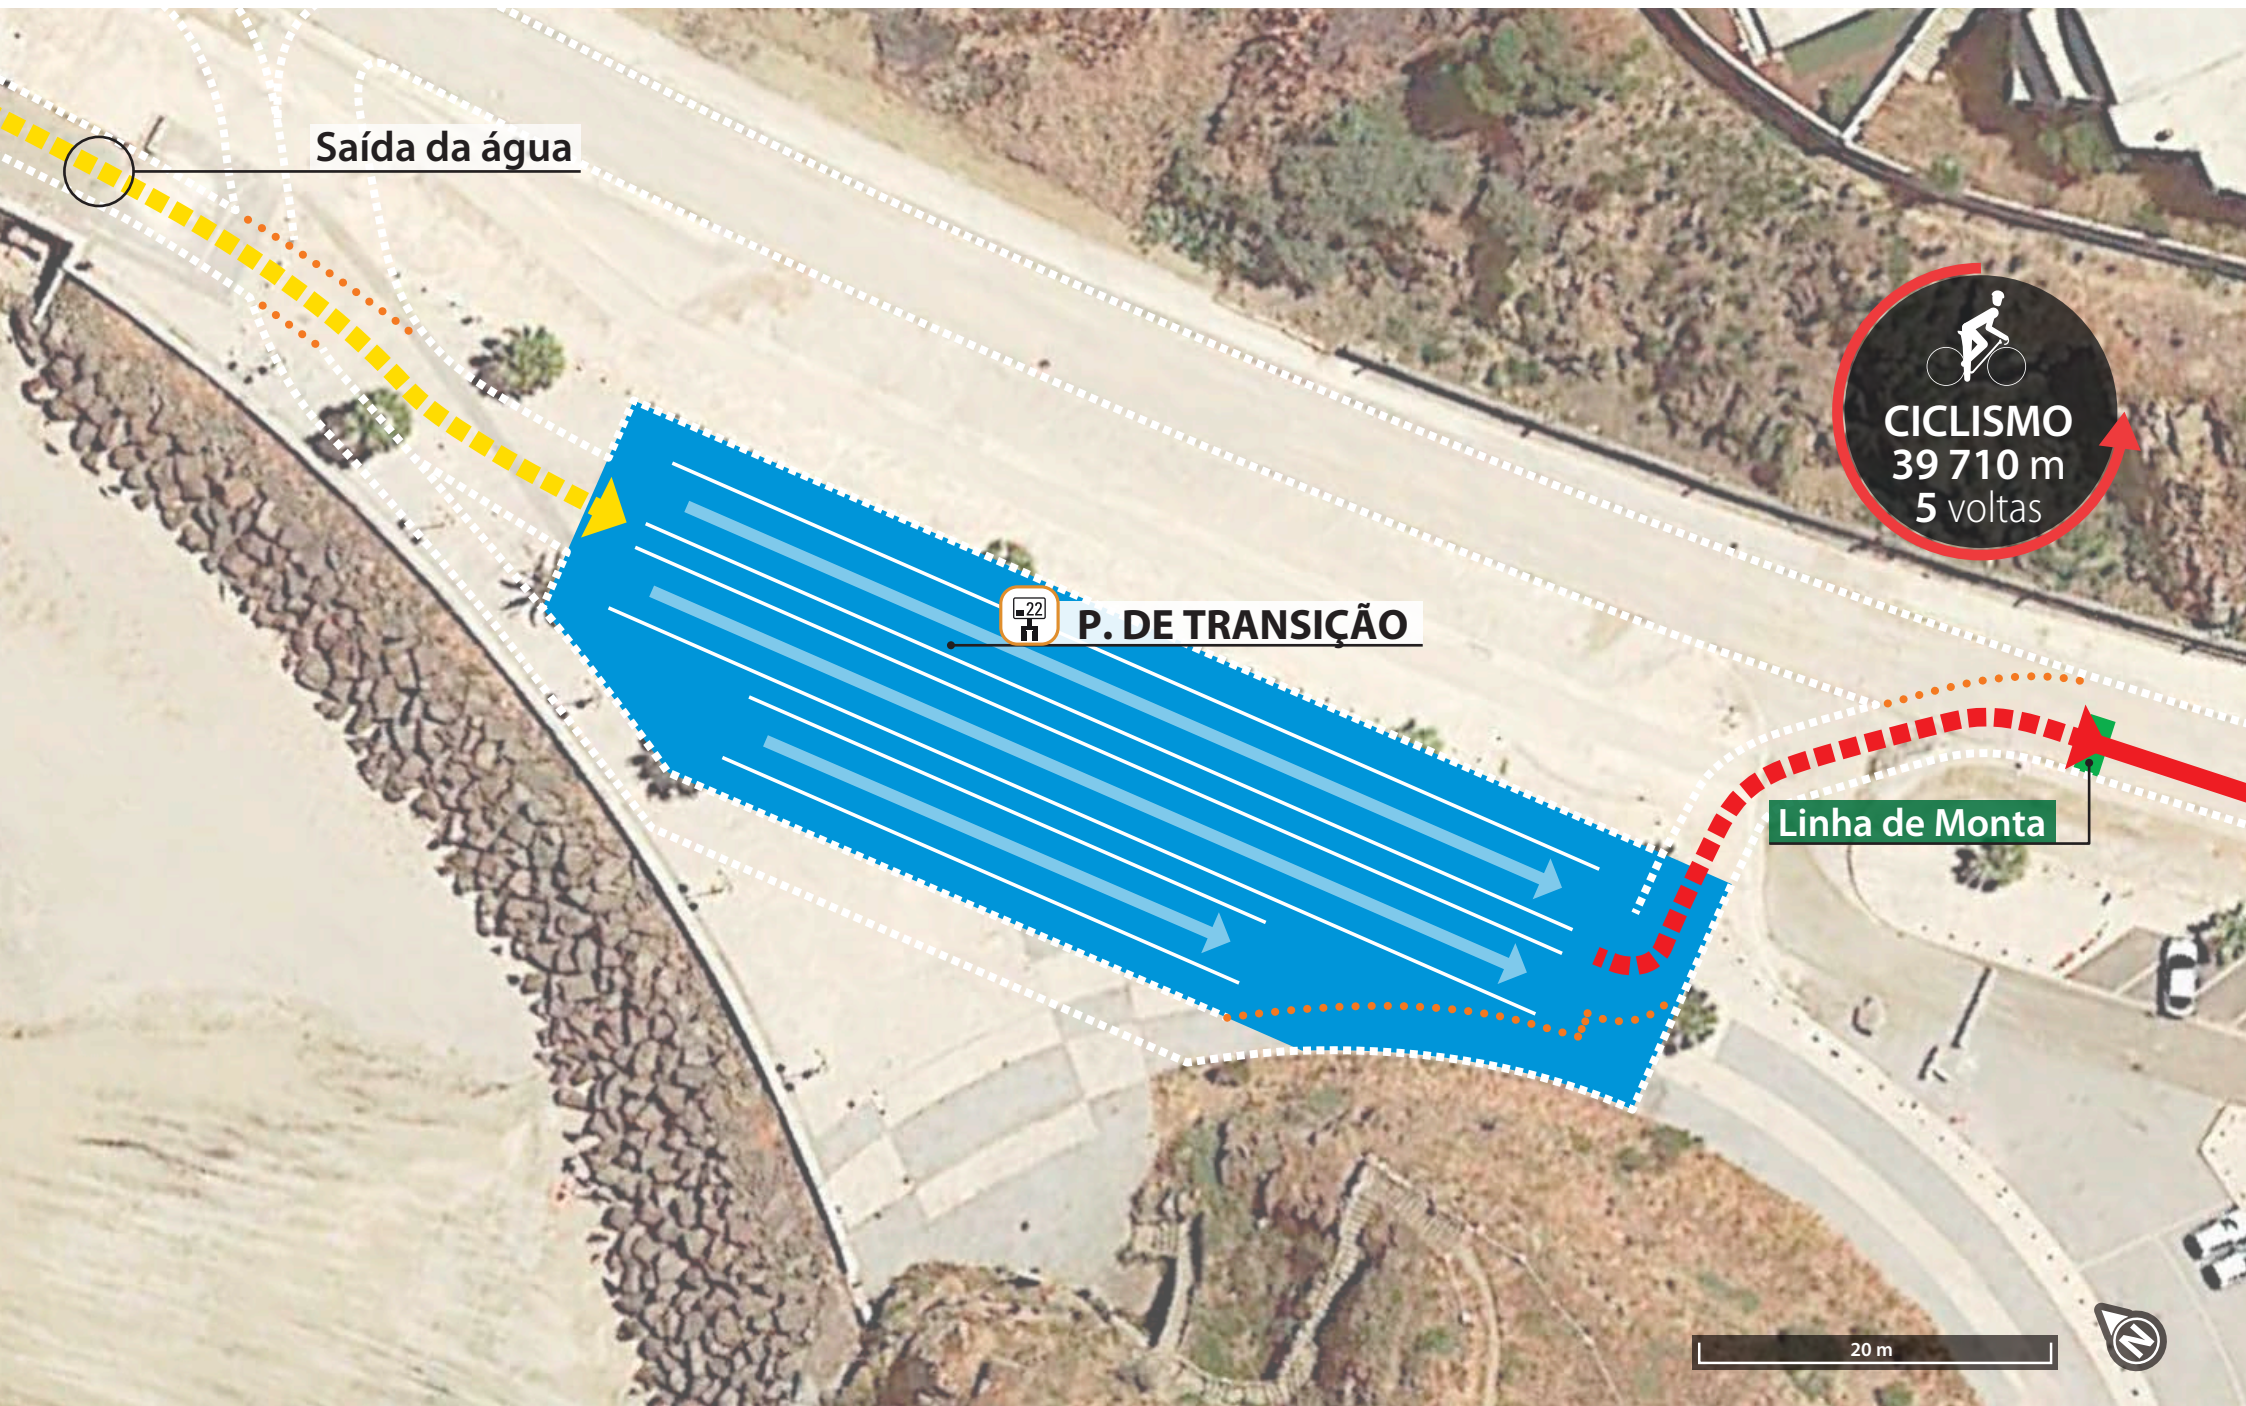

P. DE TRANSIÇÃO

NATAÇÃO
1500 m
2 voltas

Marina de Sines

100 m

TRIATLO DE SINES

C. N. Individual - 1º. transição

DISTÂNCIAS:

Saída da água

22 P. DE TRANSIÇÃO

CICLISMO
39 710 m
5 voltas

Linha de Monta

20 m

TRIATLO DE SINES

C. N. Individual - Troço de ligação da transição as voltas

DISTÂNCIAS:

39 710 m

2º. Retorno

N120 / IC4

500 m

TRIATLO DE SINES

C. N. Individual - Troço de ligação das voltas à transição

DISTÂNCIAS:

60 m

TRIATLO DE SINES

DISTÂNCIAS:

Corrida

10 000 m

Av. Vasco da Gama

CORRIDA
10 000 m
4 voltas

Acesso à área de recuperação

META

RECUPERAÇÃO