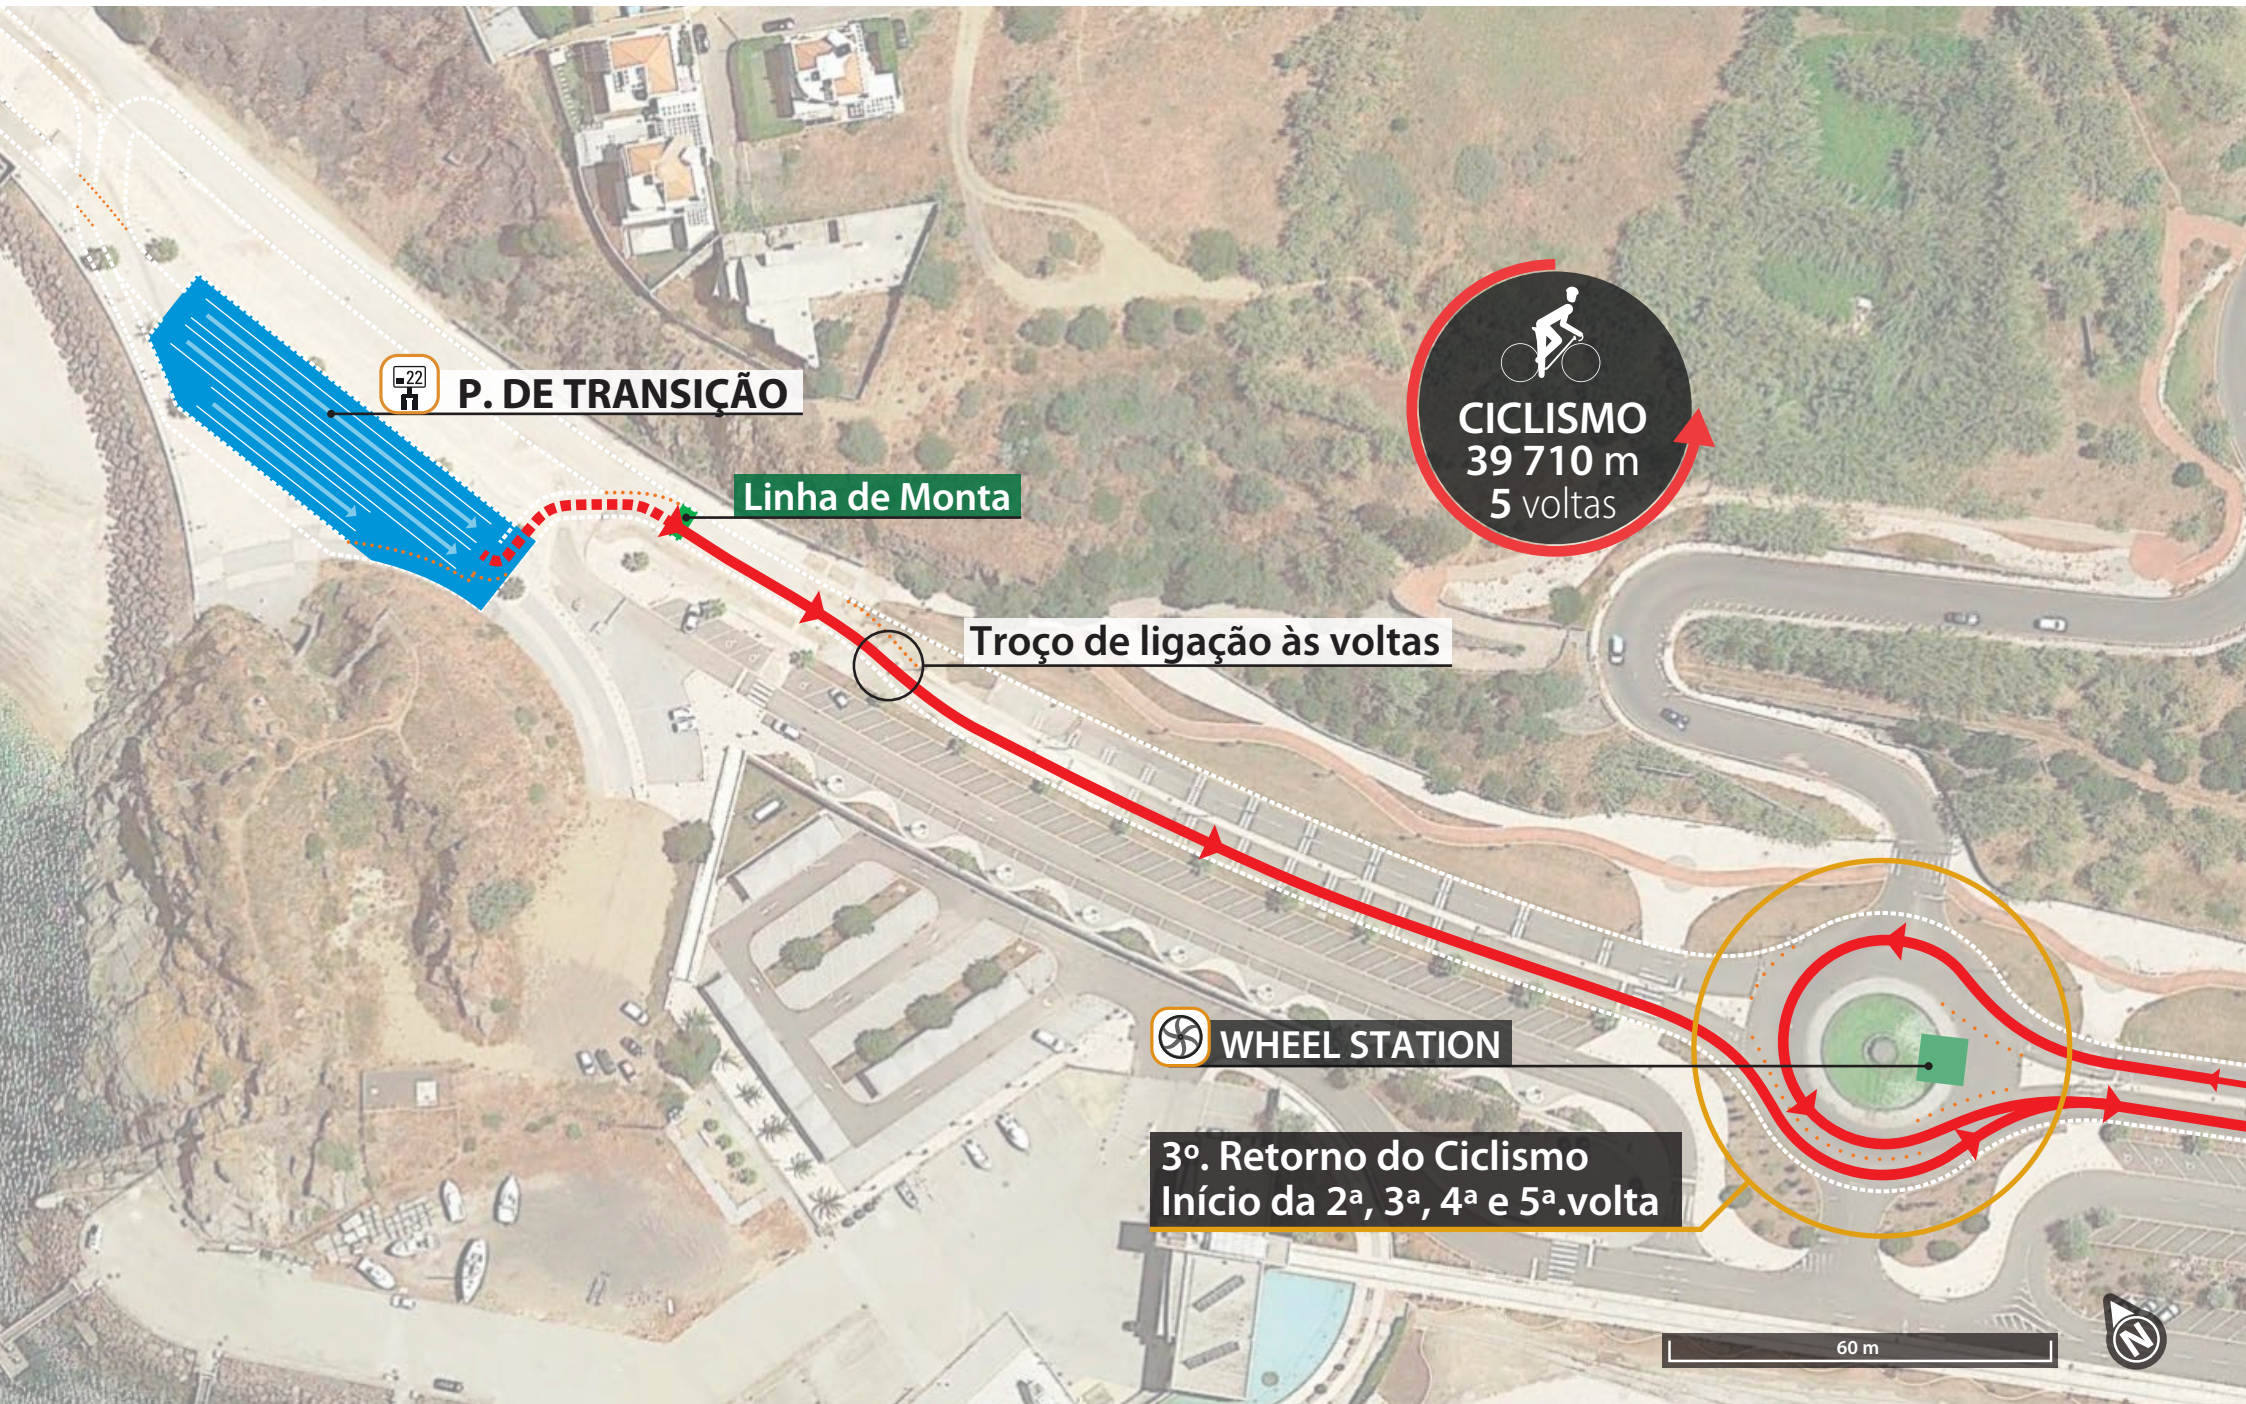

22 P. DE TRANSIÇÃO

CICLISMO
39 710 m
5 voltas

Linha de Monta

20 m

TRIATLO DE SINES

C. N. Individual - Troço de ligação da transição as voltas

DISTÂNCIAS:

39 710 m

2º. Retorno

N120 / IC4

500 m

TRIATLO DE SINES

C. N. Individual - Troço de ligação das voltas à transição

DISTÂNCIAS:

60 m

TRIATLO DE SINES

20 m

TRIATLO DE SINES

C. N. Individual - Troço de ligação da transição as voltas

DISTÂNCIAS:

2º. Retorno de Corrida, início da 2ª, 3ª e 4ª. volta

 META

 RECUPERAÇÃO

CORRIDA
10 000 m
4 voltas

DISTÂNCIAS:

Corrida

10 000 m

Av. Vasco da Gama

CORRIDA
10 000 m
4 voltas

Acesso à área de recuperação

META

RECUPERAÇÃO