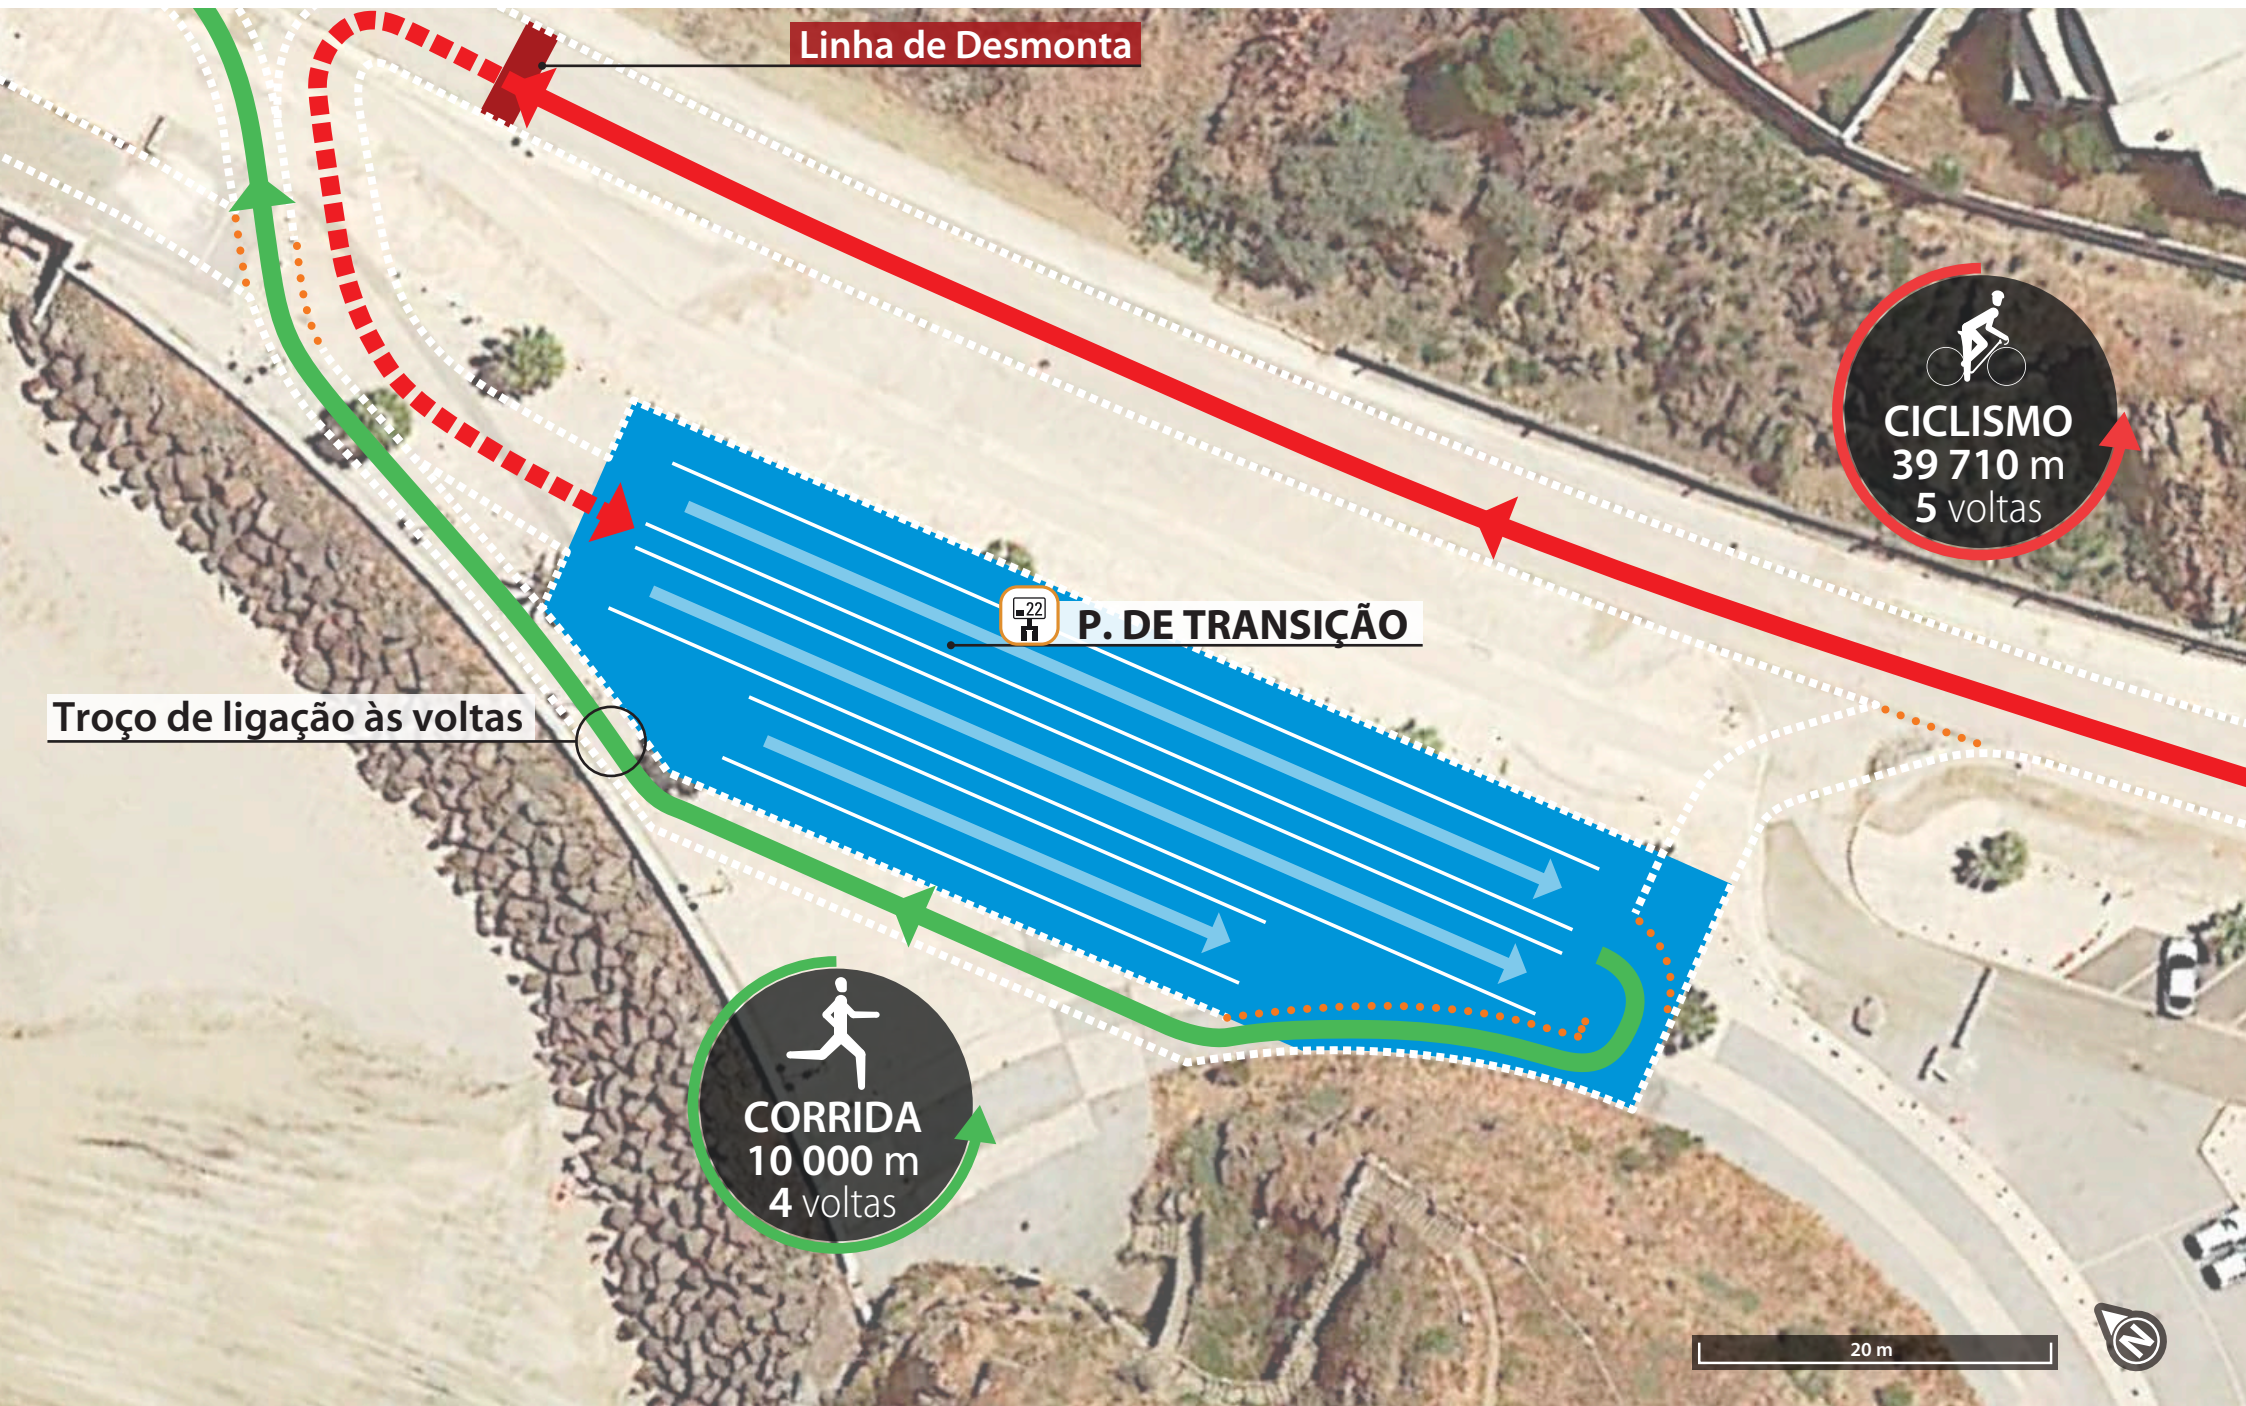

2º. Retorno

N120 / IC4

500 m

TRIATLO DE SINES

C. N. Individual - Troço de ligação das voltas à transição

DISTÂNCIAS:

60 m

TRIATLO DE SINES

C. N. Individual - 2ª. transição

DISTÂNCIAS:

10 000 m

Linha de Desmonta

CICLISMO
39 710 m
5 voltas

 **P. DE TRANSIÇÃO**

Troço de ligação às voltas

CORRIDA
10 000 m
4 voltas

20 m

TRIATLO DE SINES

C. N. Individual - Troço de ligação da transição as voltas

DISTÂNCIAS:

2º. Retorno de Corrida, início da 2ª, 3ª e 4ª. volta

 META

 RECUPERAÇÃO

CORRIDA
10 000 m
4 voltas

DISTÂNCIAS:

Corrida

10 000 m

Av. Vasco da Gama

CORRIDA
10 000 m
4 voltas

Acesso à área de recuperação

META

RECUPERAÇÃO