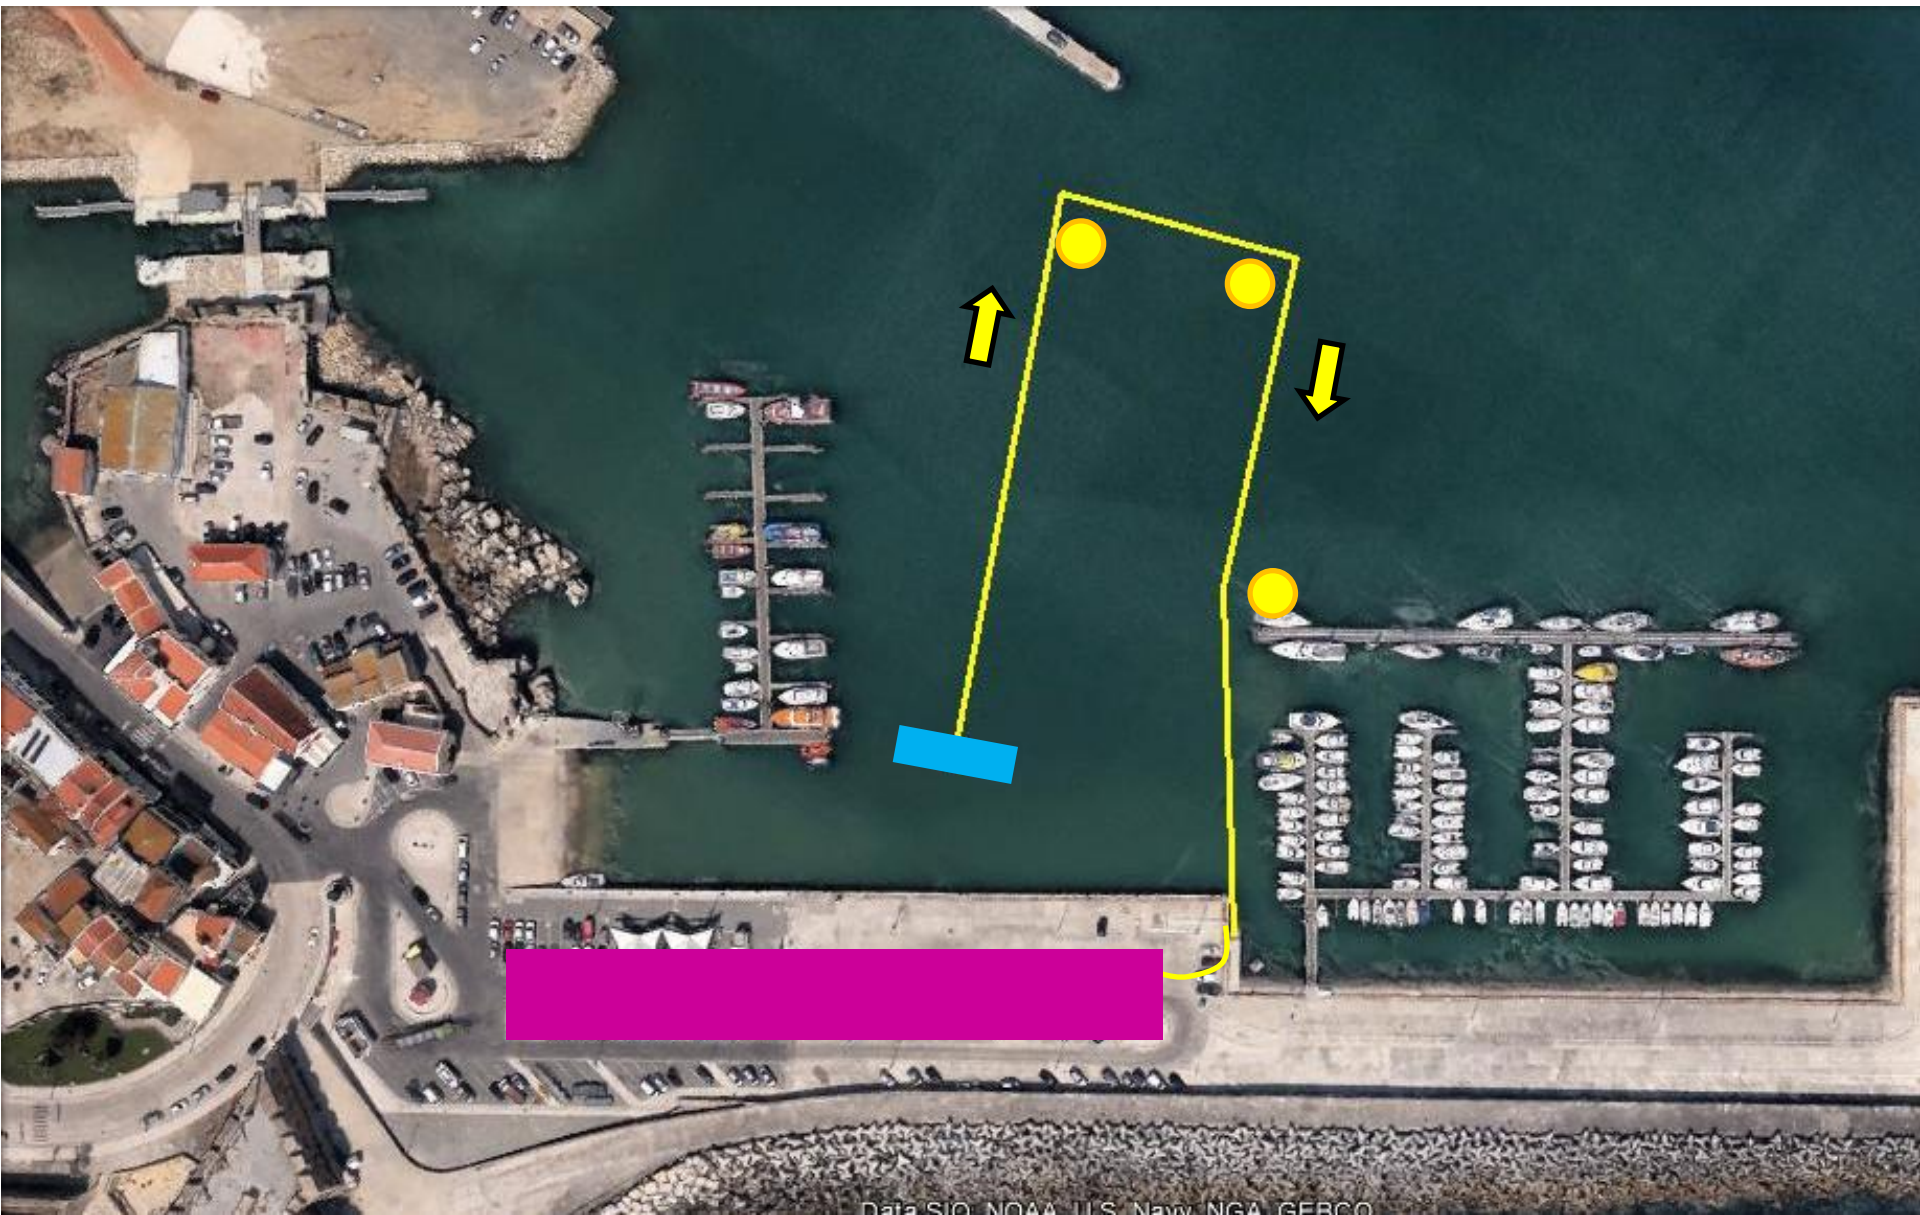

TRIATLO DE PENICHE

Prova Aberta

TRIATLO DE PENICHE

Prova Aberta

Partida  Parque de Transição 
Natação (300m) 

TRIATLO DE PENICHE

Prova Aberta

Final da Natação

Início do Ciclismo

Parque Transição

TRIATLO DE PENICHE

Prova Aberta

Parque de Transição

Ciclismo (8500m)

Início/Final Ciclismo

TRIATLO DE PENICHE

Prova Aberta

Parque de Transição

Ciclismo (8500m)

Início/Final Ciclismo

Início das voltas

TRIATLO DE PENICHE

Prova Aberta

Final do Ciclismo

Início da Corrida

Parque Transição

TRIATLO DE PENICHE

Prova Aberta

Parque de Transição

Meta

Corrida (2500m)

TRIATLO DE PENICHE