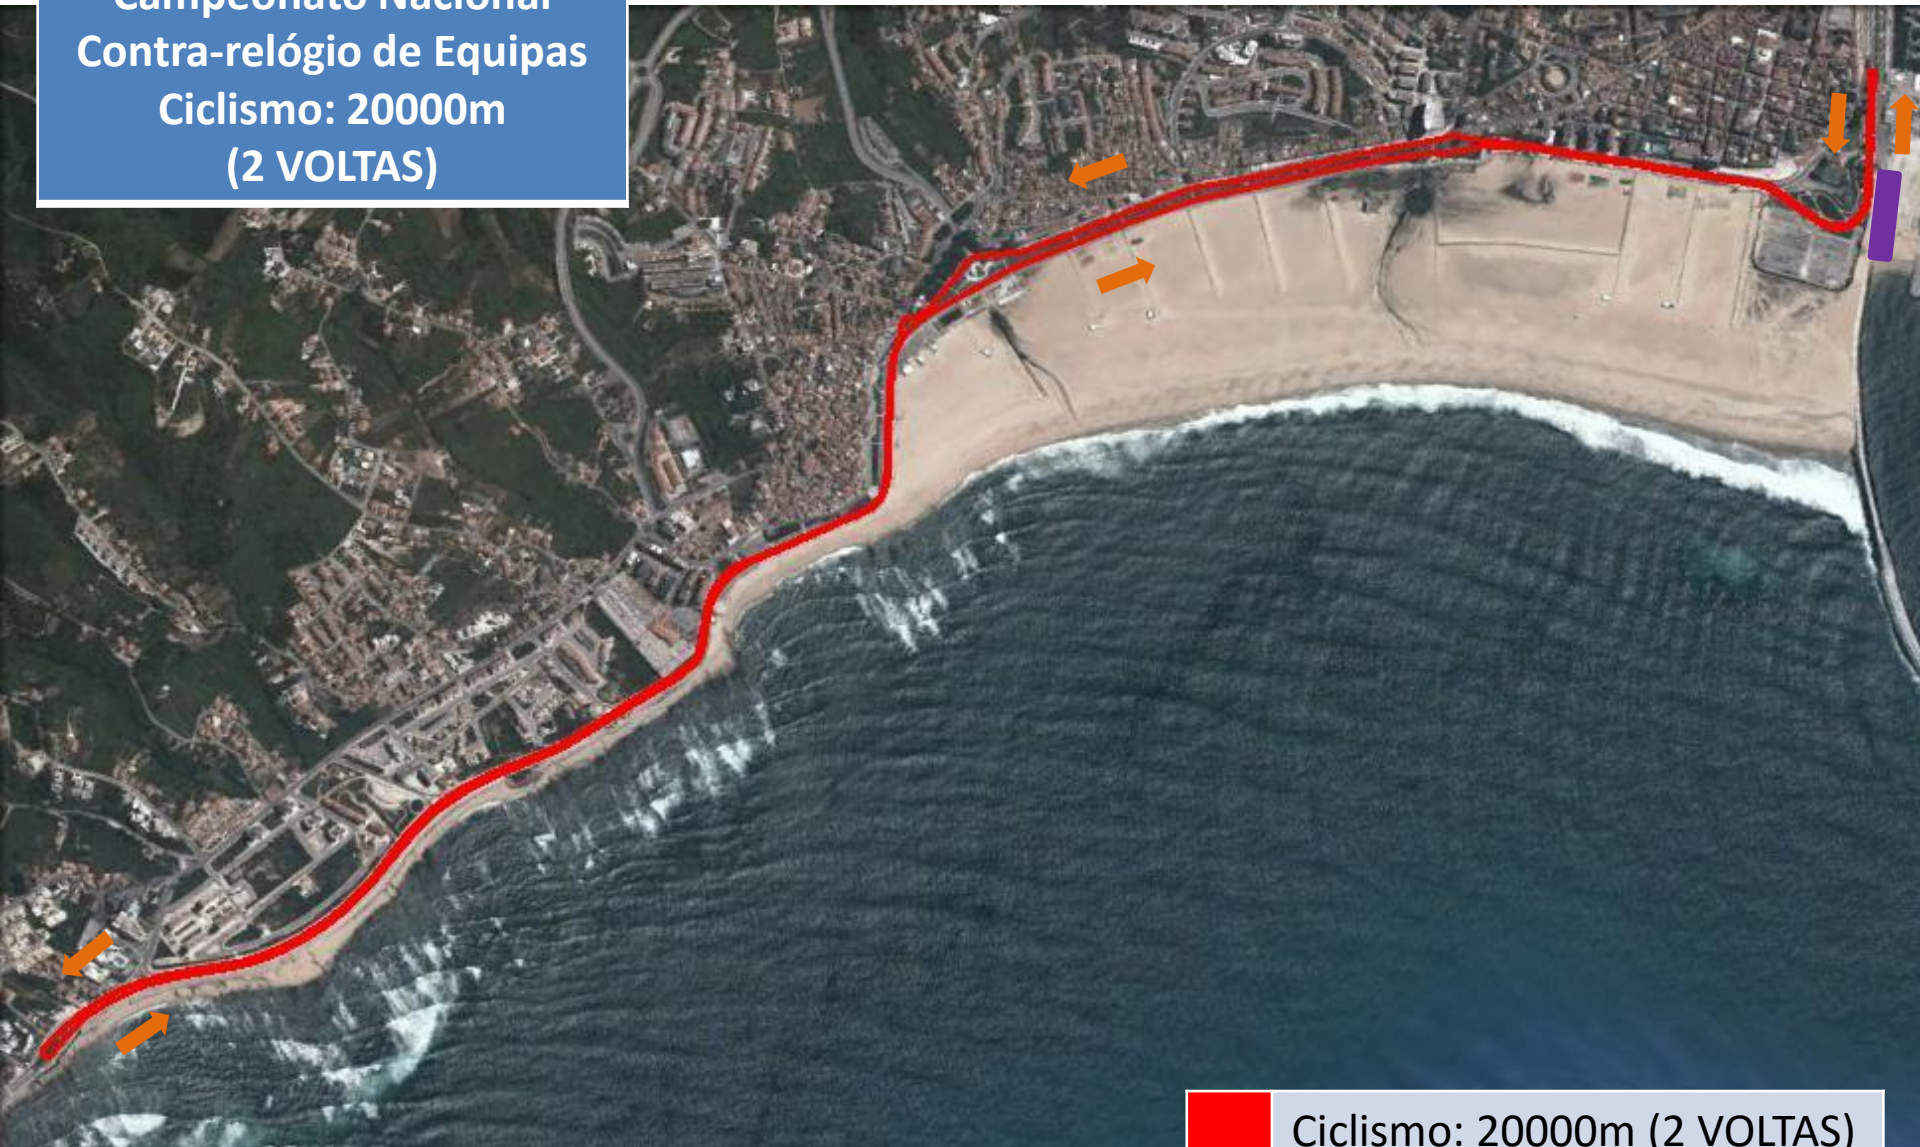

Triatlo da Figueira da Foz Campeonato Nacional Contra-relógio de Equipas

	Secretariado
	Partida
	Meta
	Parque de Transição (PT)

Triatlo da Figueira da Foz
Campeonato Nacional
Contra-relógio de Equipas
Natação: 750m (1 VOLTA)

-  Natação: 750m
-  Partida

Triatlo da Figueira da Foz
Campeonato Nacional
Contra-relógio de Equipas
Transição 1

- Entrada no PT
- Saída do PT - Início do Ciclismo
- Parque de Transição (PT)

Triatlo da Figueira da Foz
Campeonato Nacional
Contra-relógio de Equipas
Ciclismo: 20000m
(2 VOLTAS)

-  Ciclismo: 20000m (2 VOLTAS)
-  Parque de Transição (PT)

Triatlo da Figueira da Foz
Campeonato Nacional
Contra-relógio de Equipas
Transição 2

- Entrada no PT - Final do Ciclismo
- Saída do PT - Início da Corrida
- Parque de Transição (PT)

**Triatlo da Figueira da Foz
Campeonato Nacional
Contra-relógio de Equipas
Corrida: 5000m
(2 VOLTAS)**

	Corrida: 5000m (2 VOLTAS)
	Final da Corrida - Ida para a Meta
	Meta
	Parque de Transição (PT)