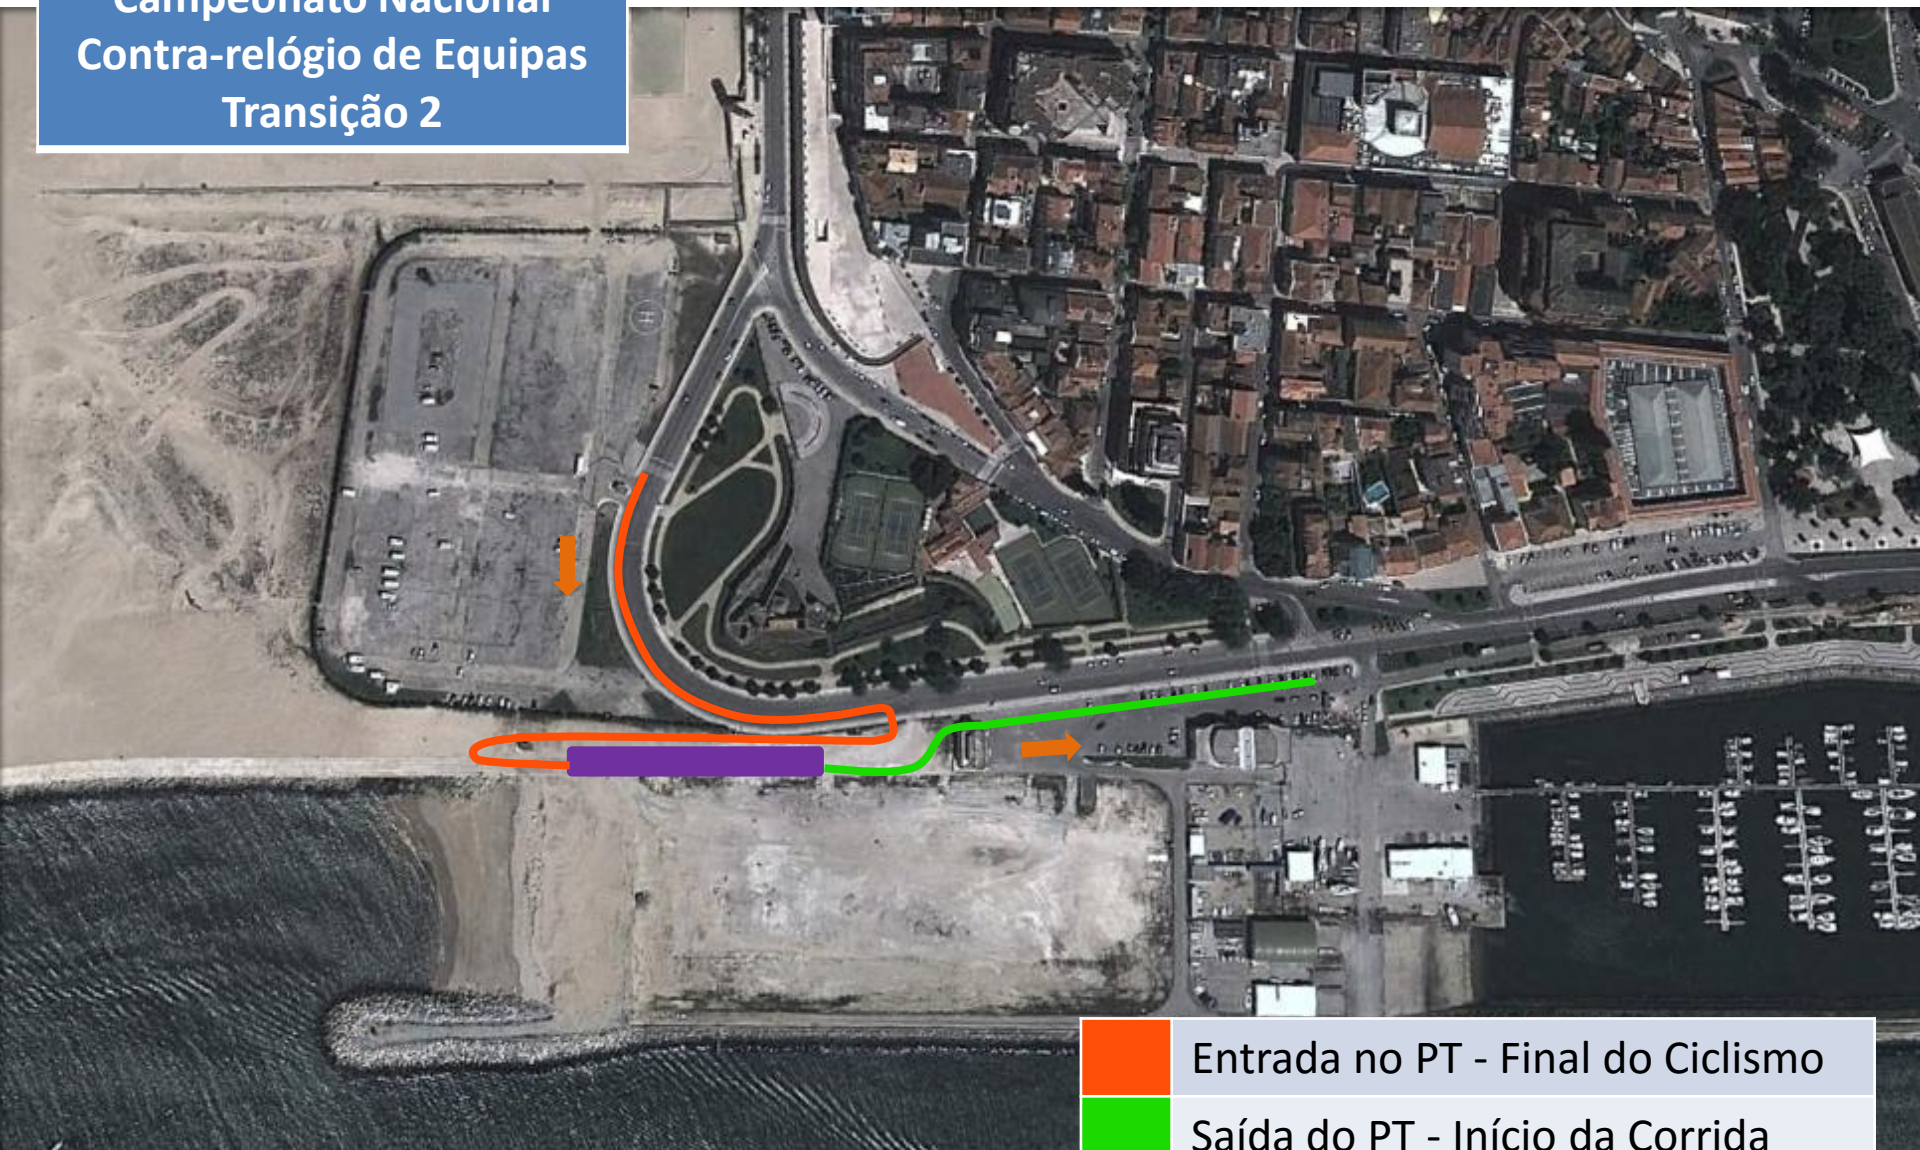

Triatlo da Figueira da Foz
Campeonato Nacional
Contra-relógio de Equipas
Transição 2

- Entrada no PT - Final do Ciclismo
- Saída do PT - Início da Corrida
- Parque de Transição (PT)