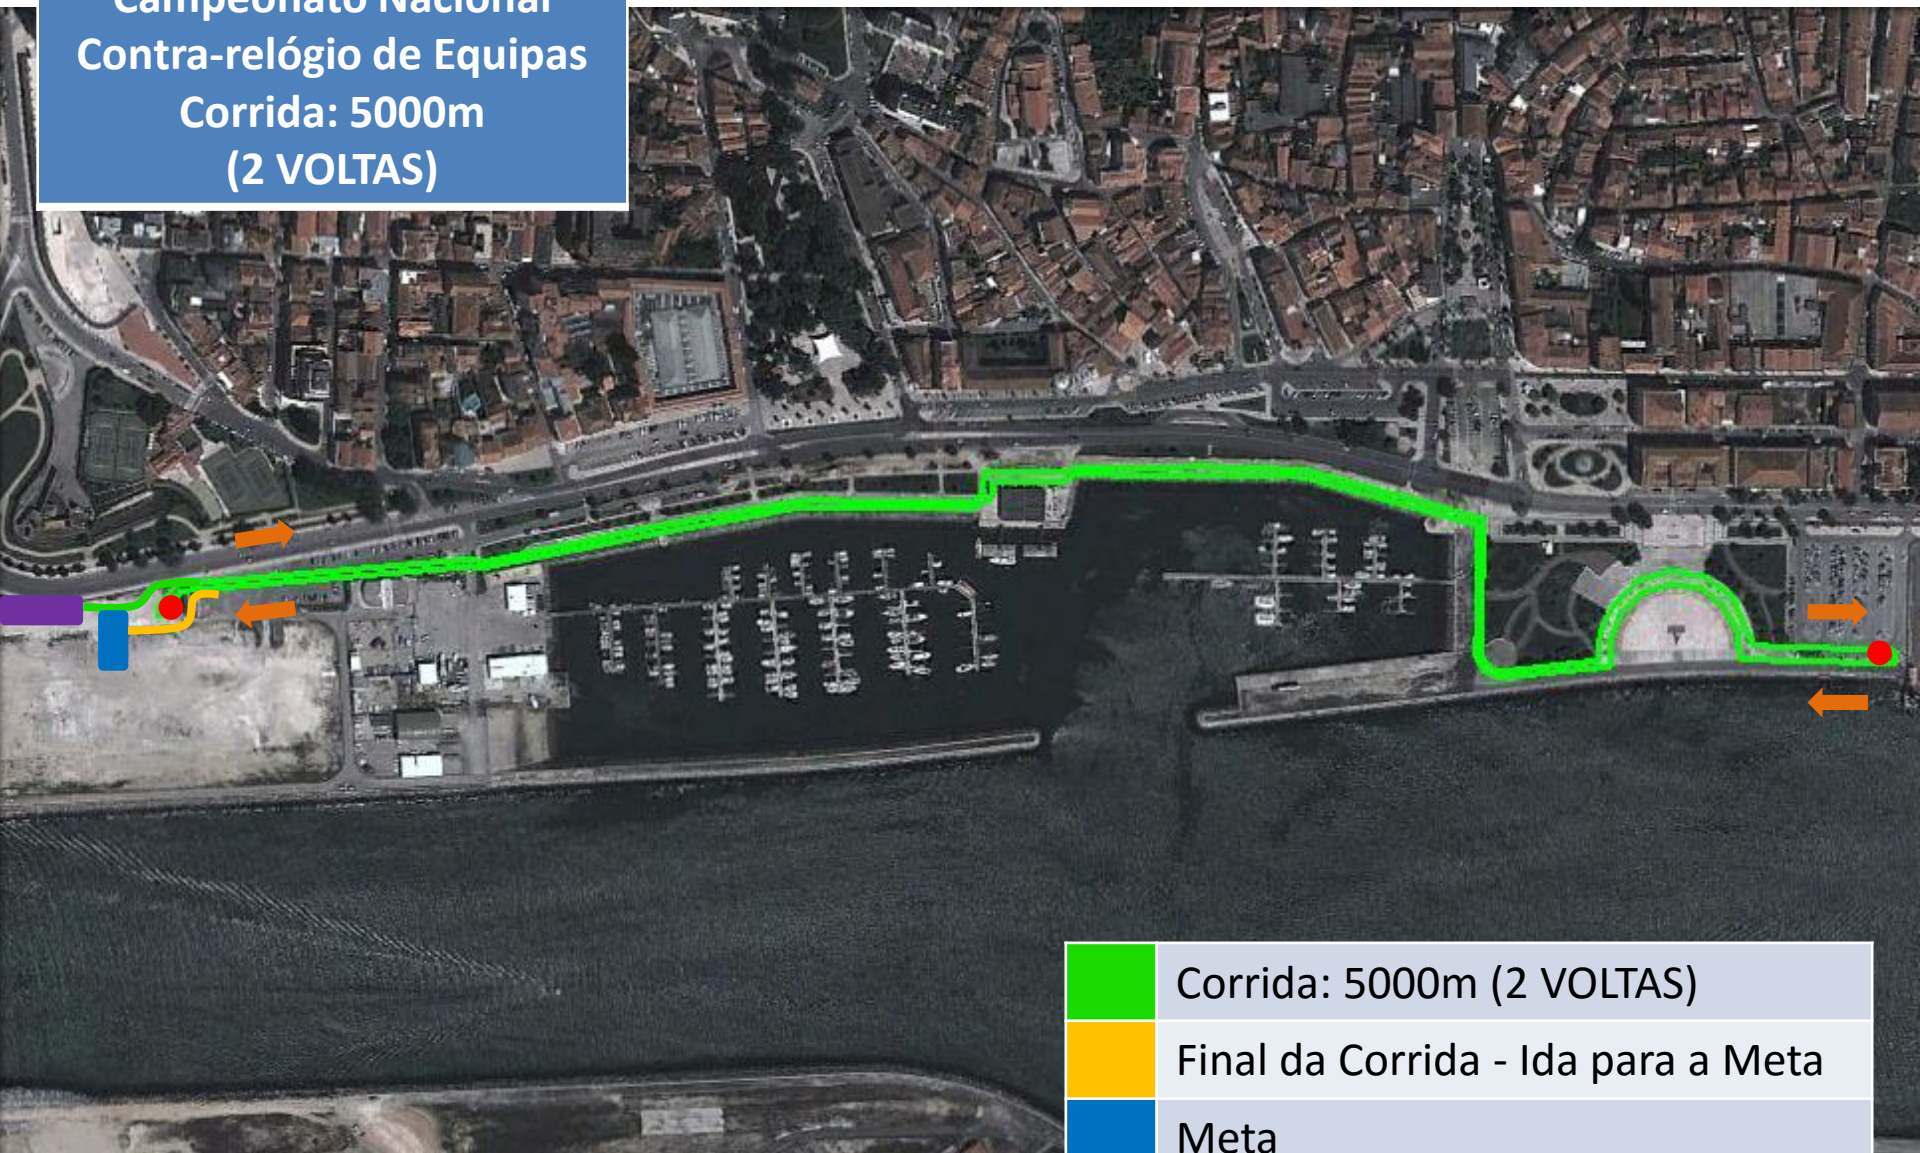

-  Natação: 750m
-  Partida

Triatlo da Figueira da Foz
Campeonato Nacional
Contra-relógio de Equipas
Transição 1

- Entrada no PT
- Saída do PT - Início do Ciclismo
- Parque de Transição (PT)

Triatlo da Figueira da Foz
Campeonato Nacional
Contra-relógio de Equipas
Ciclismo: 20000m
(2 VOLTAS)

-  Ciclismo: 20000m (2 VOLTAS)
-  Parque de Transição (PT)

Triatlo da Figueira da Foz
Campeonato Nacional
Contra-relógio de Equipas
Transição 2

- Entrada no PT - Final do Ciclismo
- Saída do PT - Início da Corrida
- Parque de Transição (PT)

**Triatlo da Figueira da Foz
Campeonato Nacional
Contra-relógio de Equipas
Corrida: 5000m
(2 VOLTAS)**

	Corrida: 5000m (2 VOLTAS)
	Final da Corrida - Ida para a Meta
	Meta
	Parque de Transição (PT)