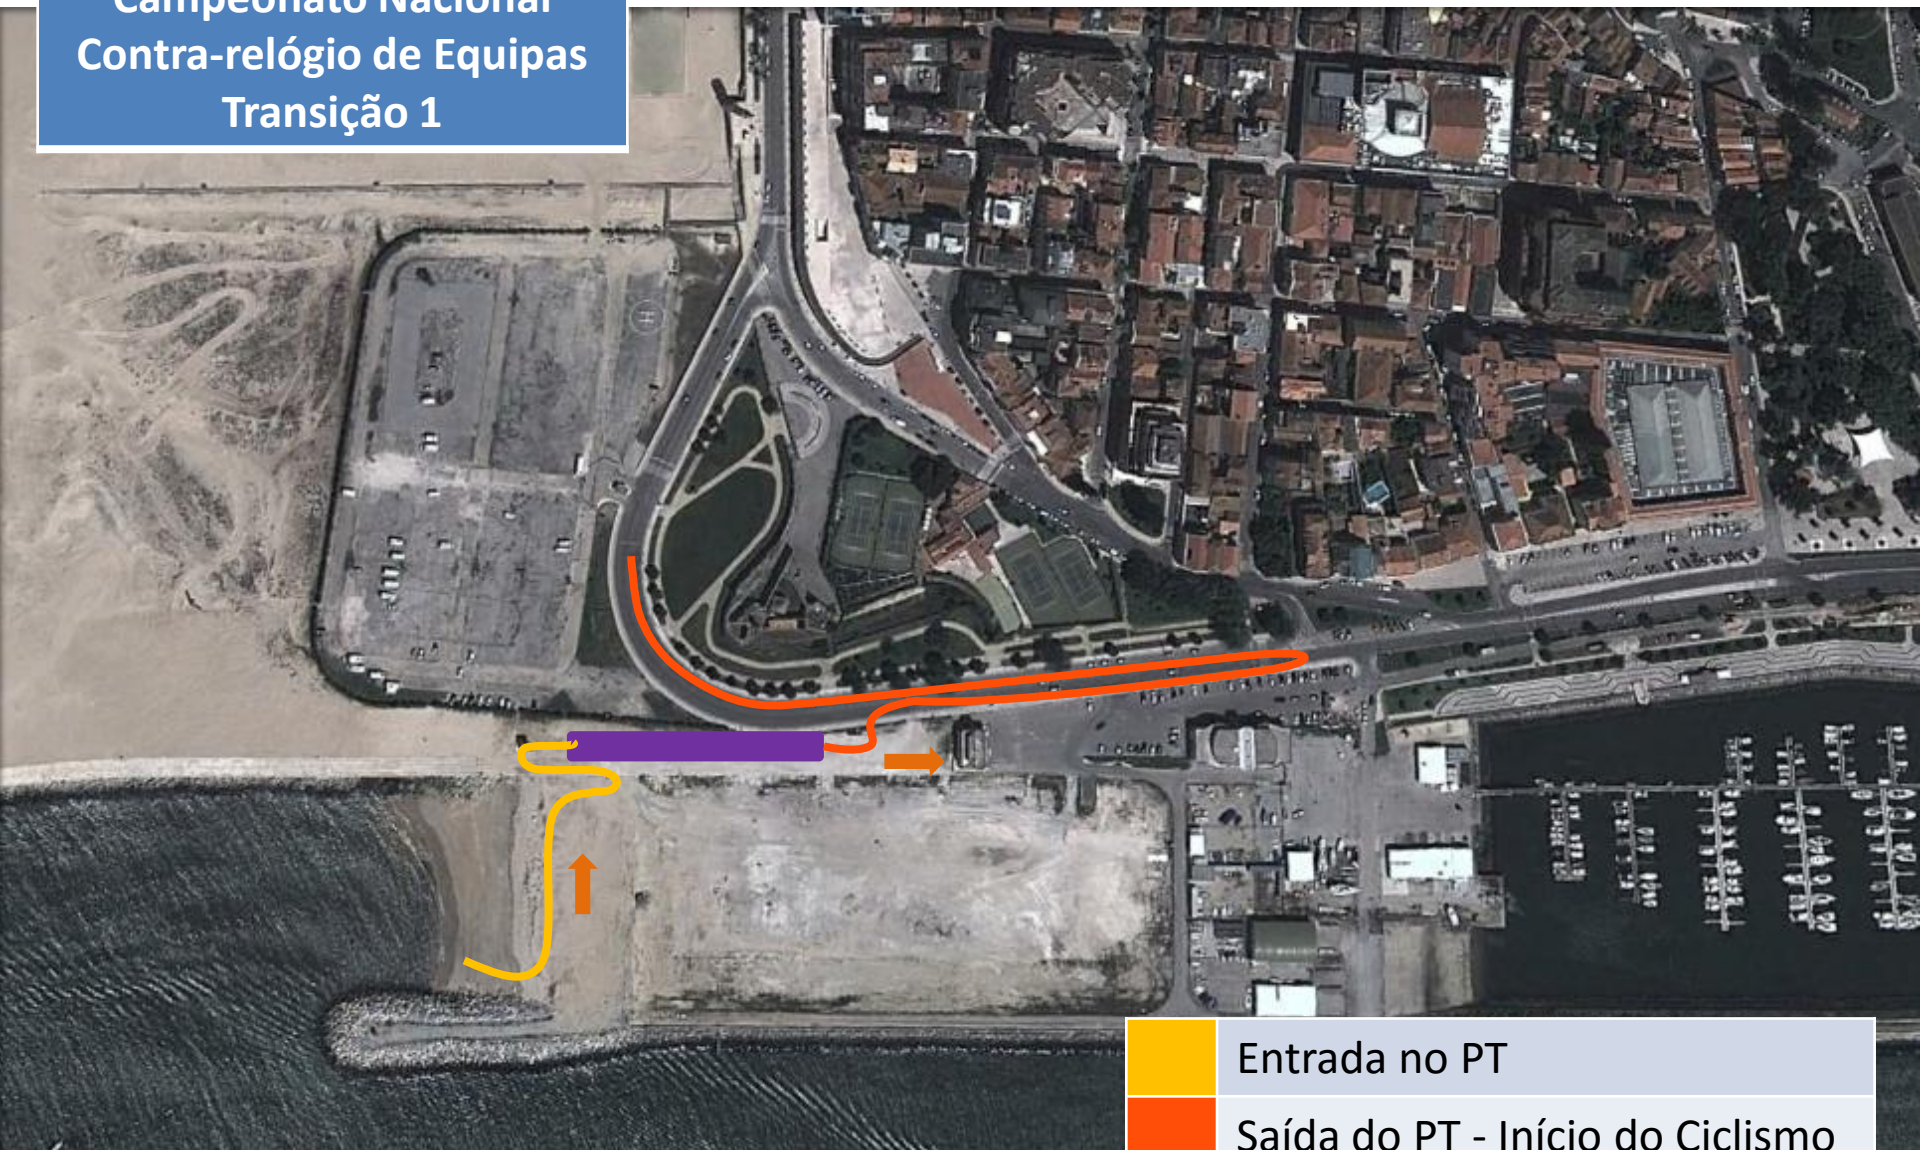

Triatlo da Figueira da Foz
Campeonato Nacional
Contra-relógio de Equipas
Transição 1

- Entrada no PT
- Saída do PT - Início do Ciclismo
- Parque de Transição (PT)