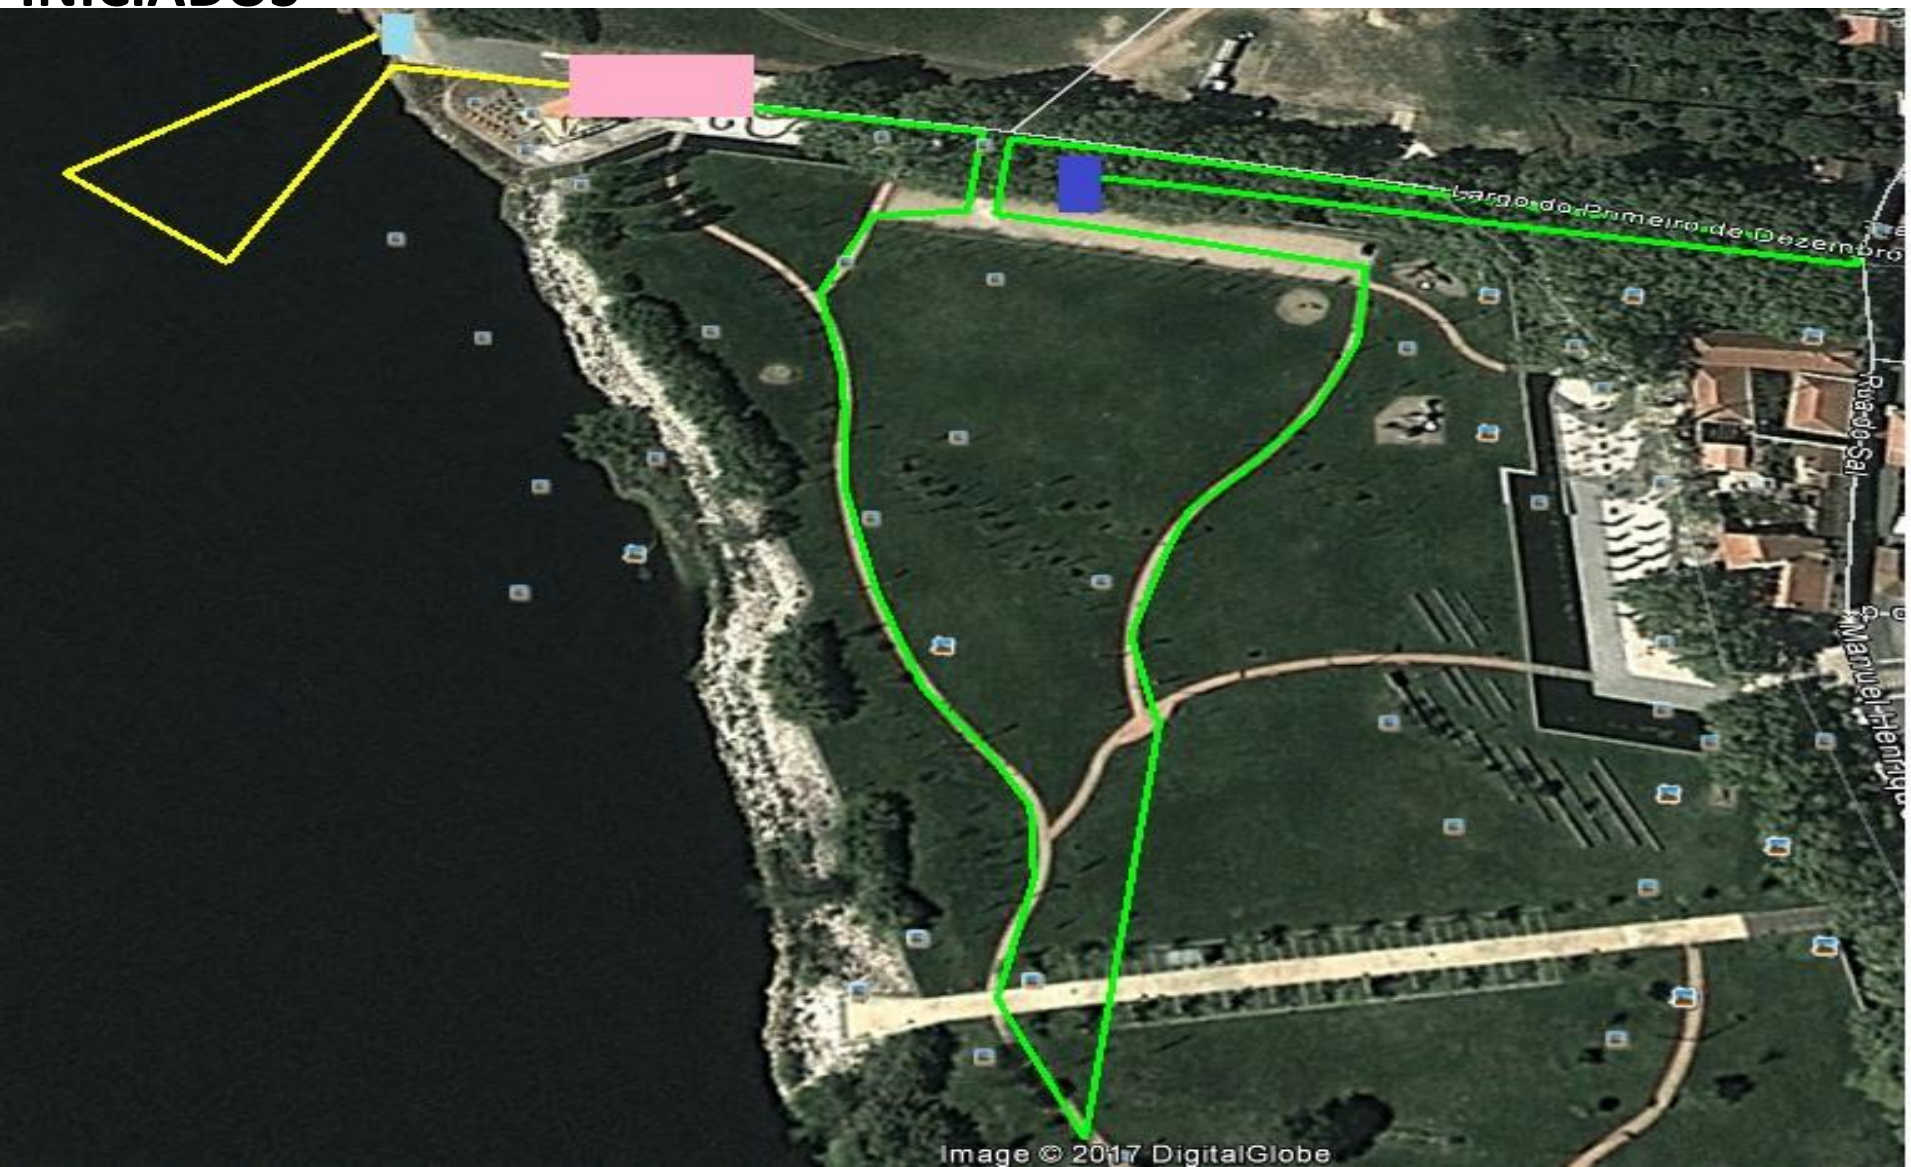

AQUATLO V. NOVA DA BARQUINHA

Campeonato Nacional Jovem

INICIADOS

- Partida
- Natação (200m)
- Parque de transição
- Corrida (1000m)
- Meta