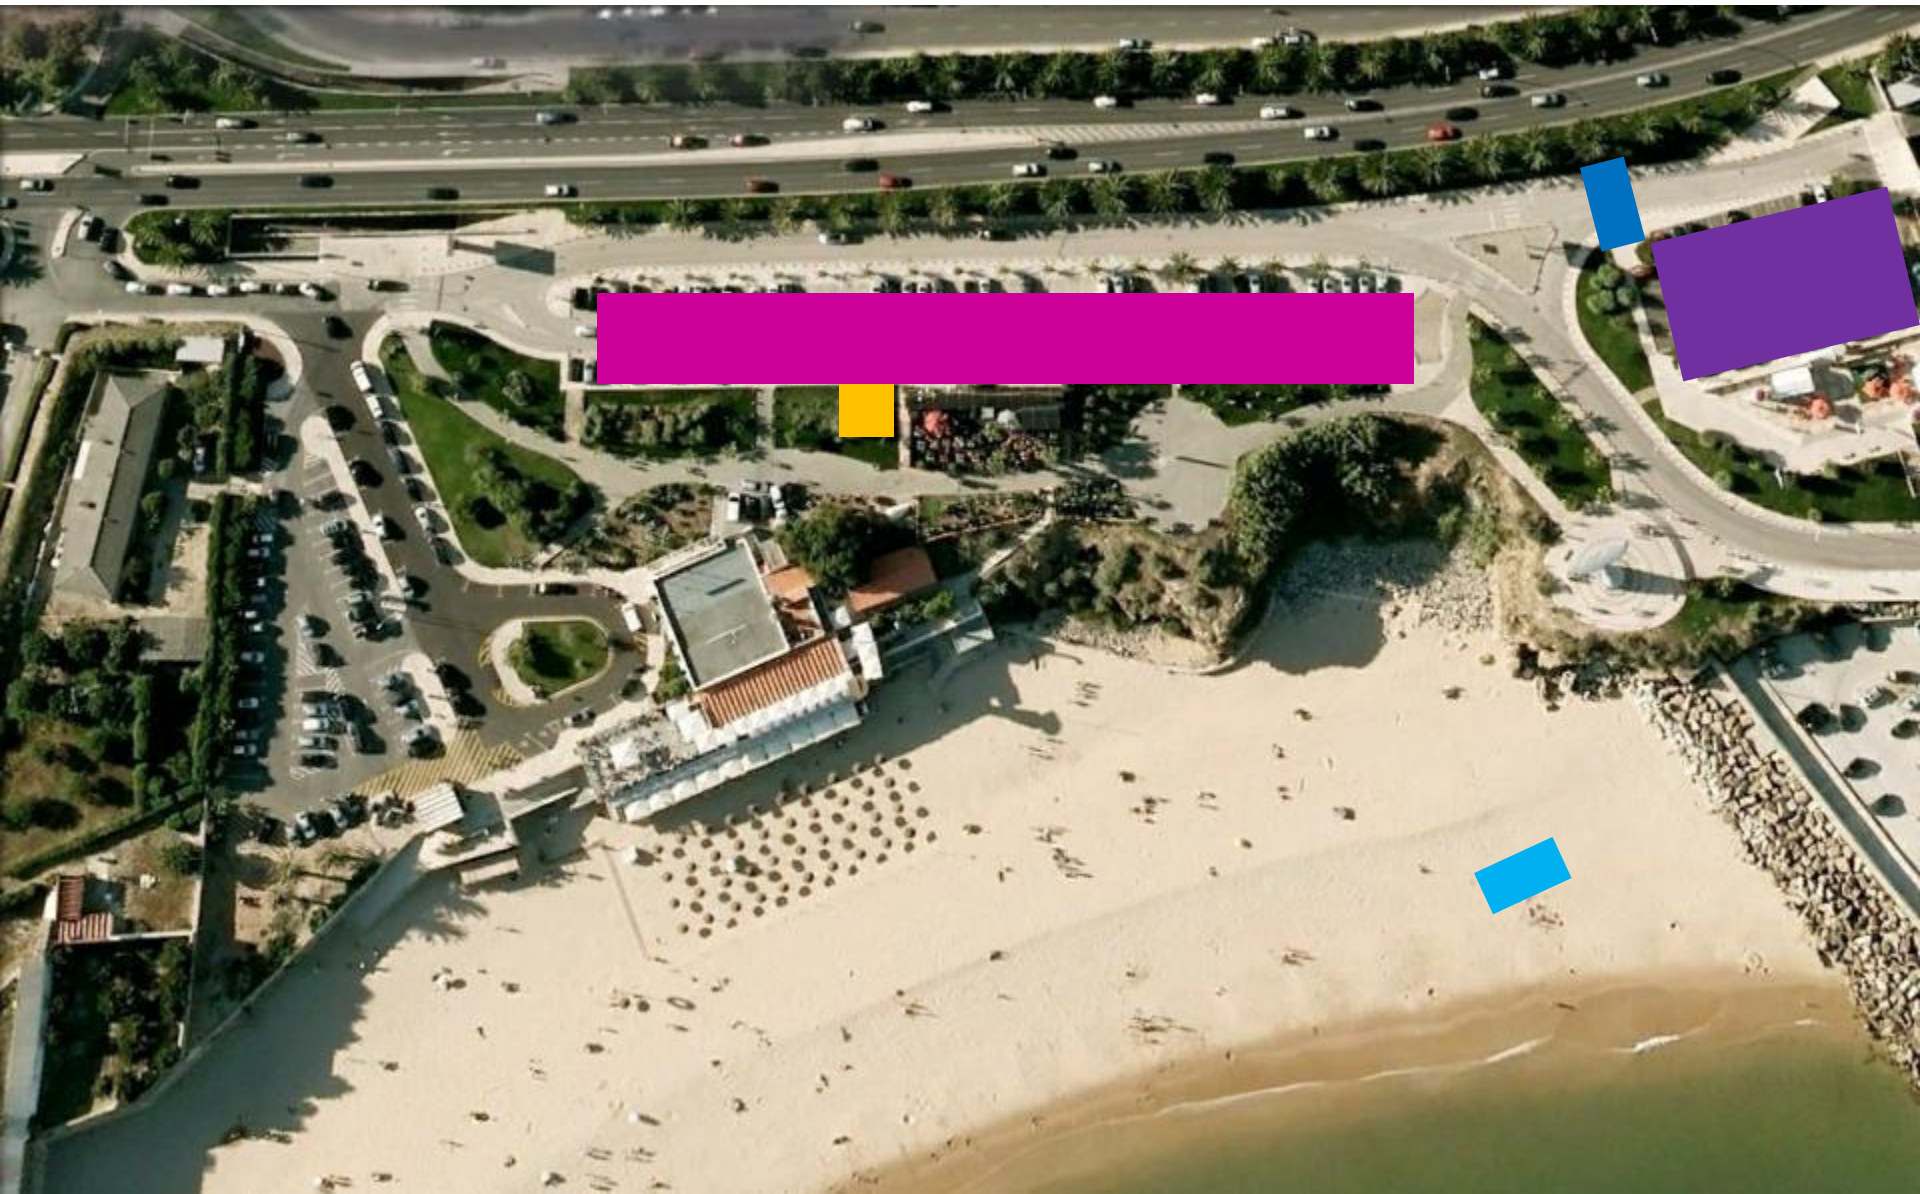

TRIATLO DE OEIRAS

Taça de Portugal de Triatlo

Partida

Parque Transição

Meta

Secretariado

Recuperação

TRIATLO DE OEIRAS

Taça de Portugal de Triatlo

Partida

Parque Transição

Natação (750m)

Ida para PT

TRIATLO DE OEIRAS

Taça de Portugal de Triatlo

Meta

TRIATLO DE OEIRAS

Taça de Portugal de Triatlo

Meta

Parque Transição

Entrada no PT

Saída do PT

TRIATLO DE OEIRAS

Taça de Portugal de Triatlo

Meta

Parque Transição

Corrida (5000m)

TRIATLO DE OEIRAS

Taça de Portugal de Triatlo

Meta

Parque Transição

Ida para a Meta