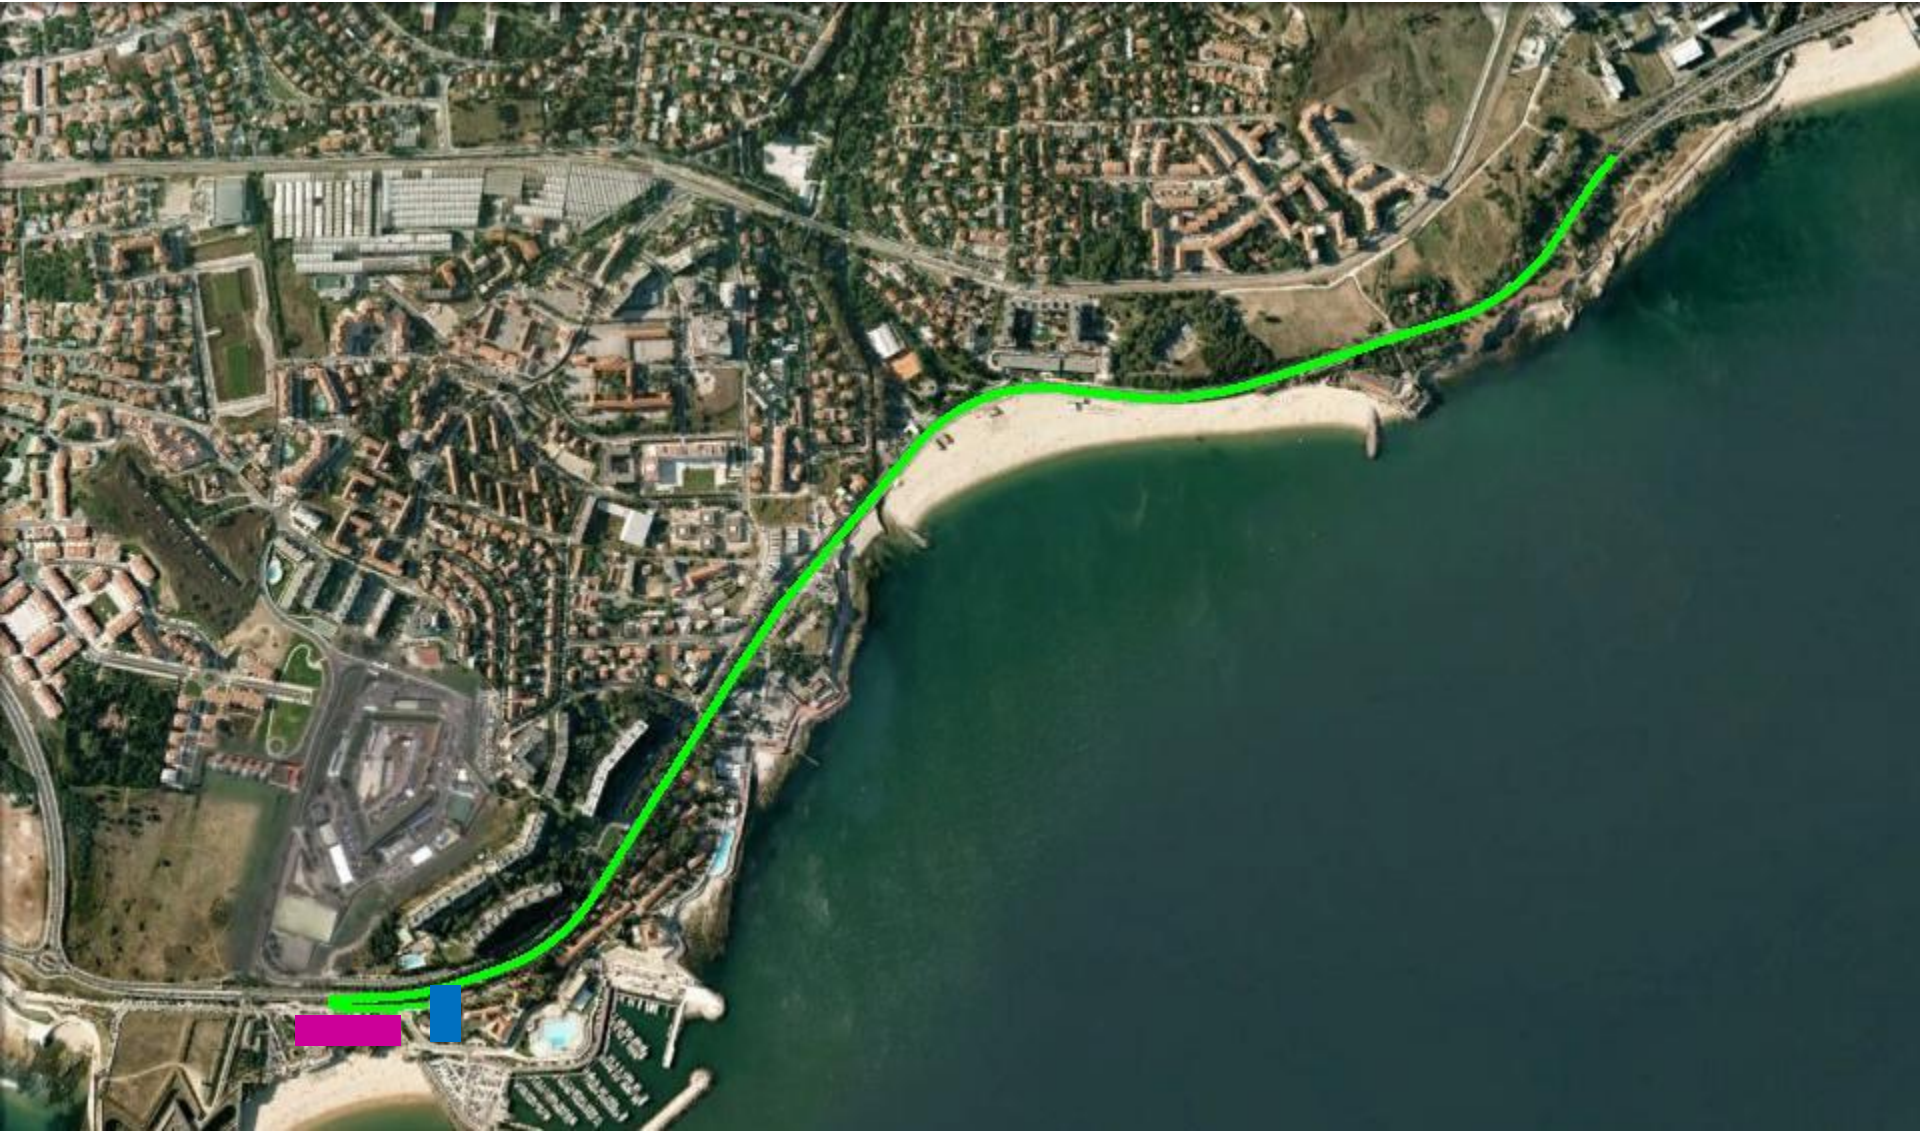

TRIATLO DE OEIRAS

Taça de Portugal de Triatlo

Meta

Parque Transição

Entrada no PT

Saída do PT

TRIATLO DE OEIRAS

Taça de Portugal de Triatlo

Meta

Parque Transição

Corrida (5000m)

TRIATLO DE OEIRAS

Taça de Portugal de Triatlo

Meta

Parque Transição

Ida para a Meta