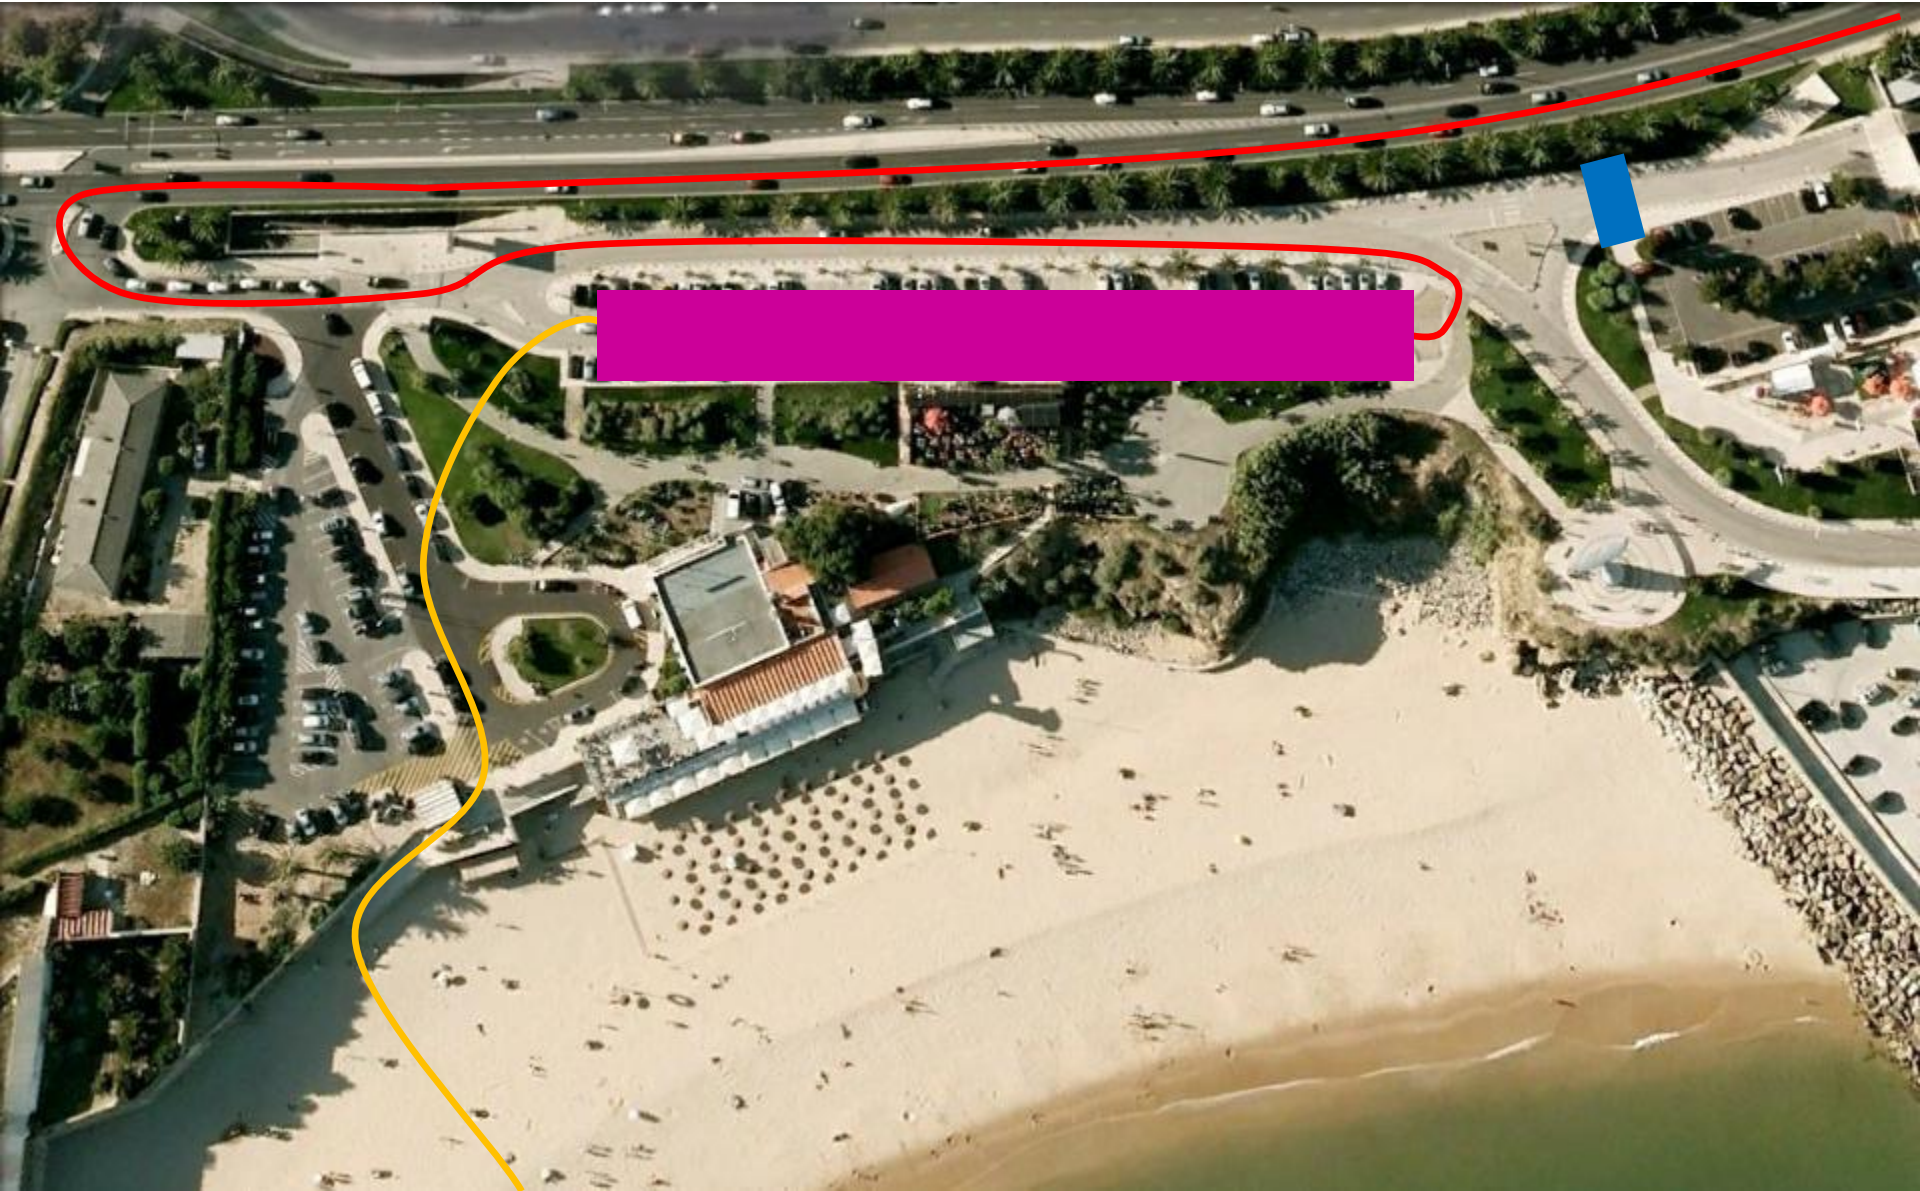

Taça de Portugal de Triatlo

Partida

Parque Transição

Natação (750m)

Ida para PT

TRIATLO DE OEIRAS

Taça de Portugal de Triatlo

Meta

Parque Transição

Entrada no PT

Saída do PT

TRIATLO DE OEIRAS

Taça de Portugal de Triatlo

Meta

Parque Transição

Ciclismo (20000m)

TRIATLO DE OEIRAS

Taça de Portugal de Triatlo

Meta

Parque Transição

Entrada no PT

Saída do PT

TRIATLO DE OEIRAS

Taça de Portugal de Triatlo

Meta

Parque Transição

Corrida (5000m)

TRIATLO DE OEIRAS

Taça de Portugal de Triatlo

Meta

Parque Transição

Ida para a Meta