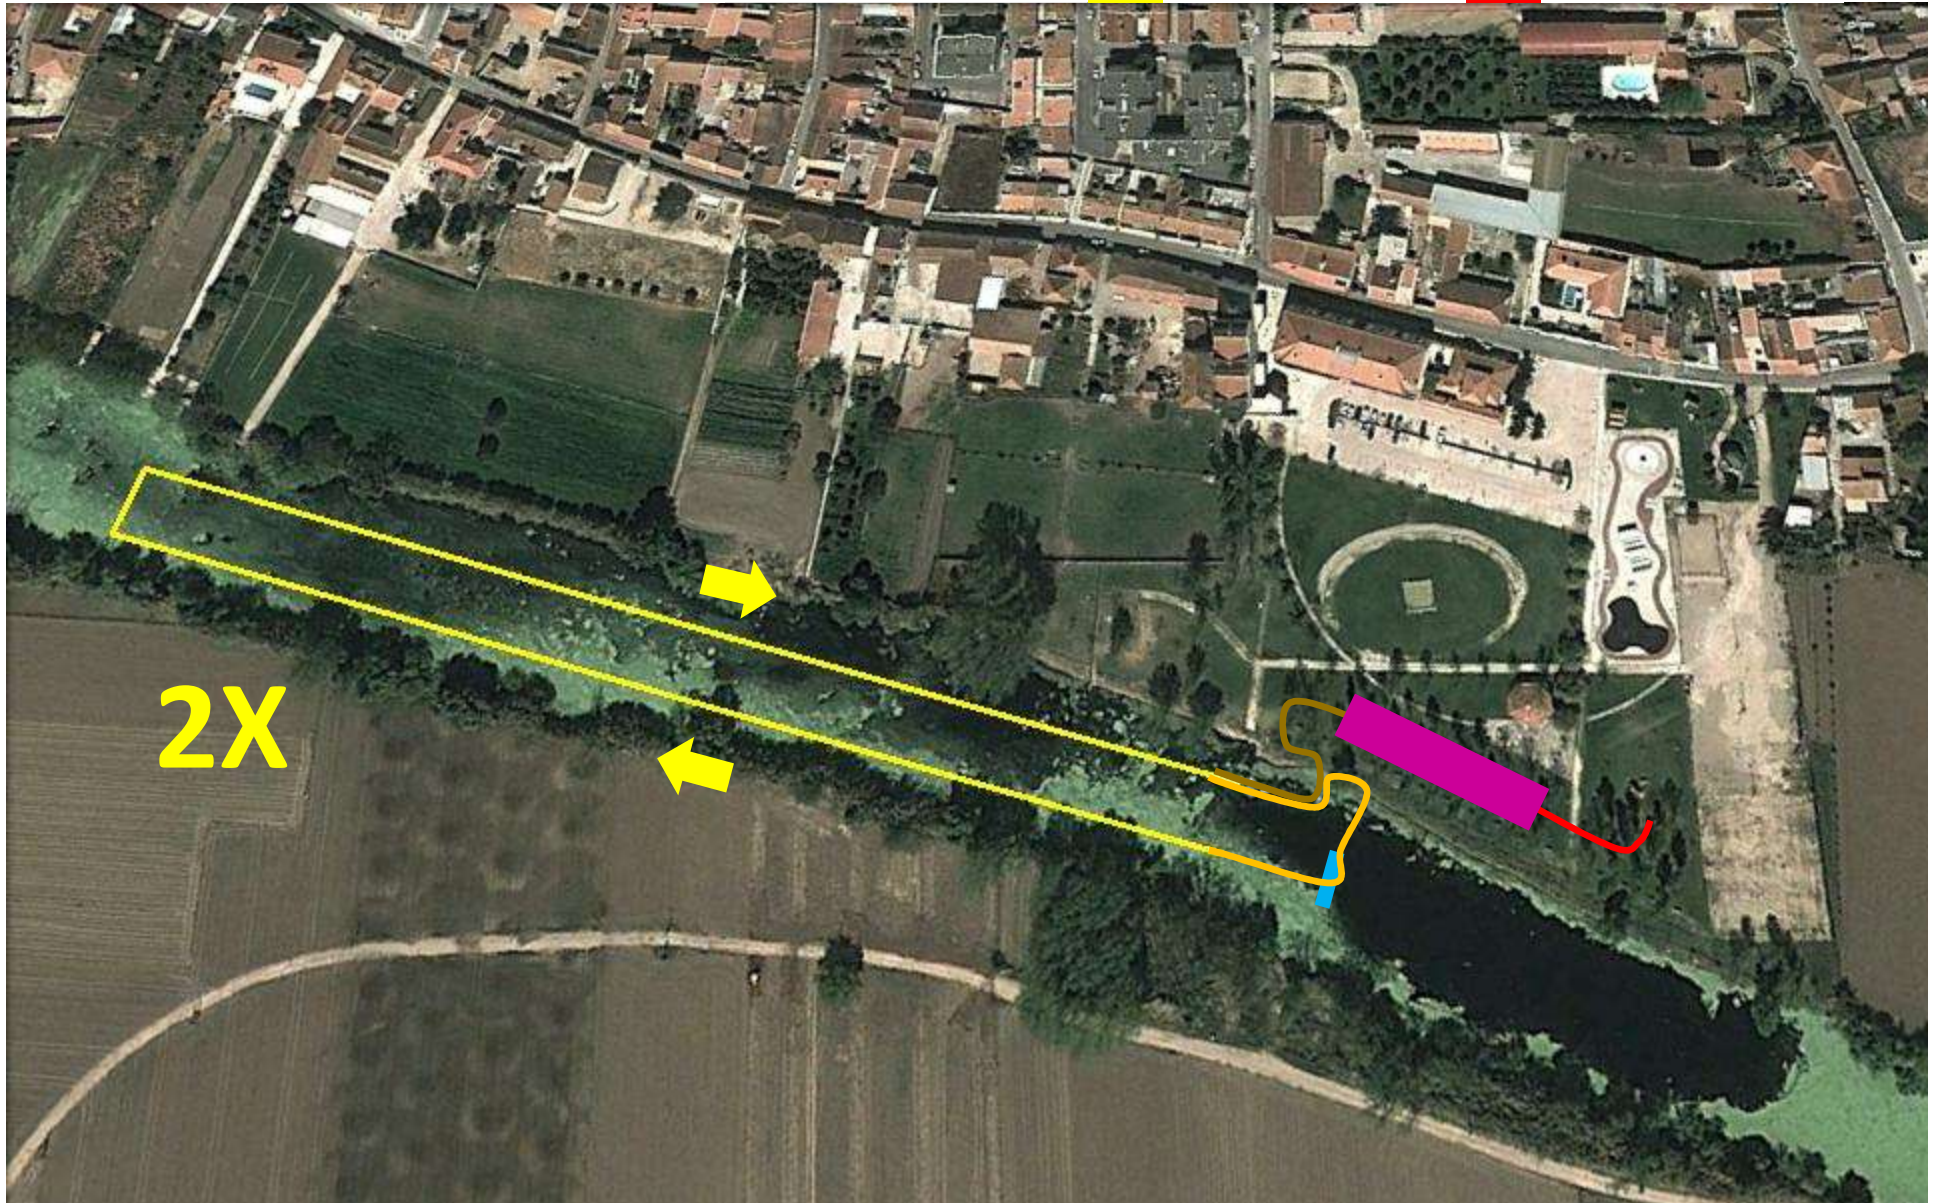

TRIATLO DA GOLEGÃ

Taça de Portugal PORTerra
de Triatlo

Partida

Secretariado

Parque Transição

Meta

TRIATLO DA GOLEGÃ

Taça de Portugal PORTerra
de Triatlo

Partida

Início da 2ª volta

Parque Transição

Ida para o PT

Natação

Início do ciclismo

TRIATLO DA GOLEGÃ

Taça de Portugal PORTerra
de Triatlo

Parque Transição

Ciclismo

TRIATLO DA GOLEGÃ

Taça de Portugal PORTerra
de Triatlo

Parque Transição

Início do ciclismo

Fim do ciclismo

TRIATLO DA GOLEGÃ

Taça de Portugal PORTerra
de Triatlo

Parque Transição

Corrida

TRIATLO DA GOLEGÃ

Taça de Portugal PORTerra
de Triatlo

Parque Transição

Ida para a meta

Corrida (5000m)