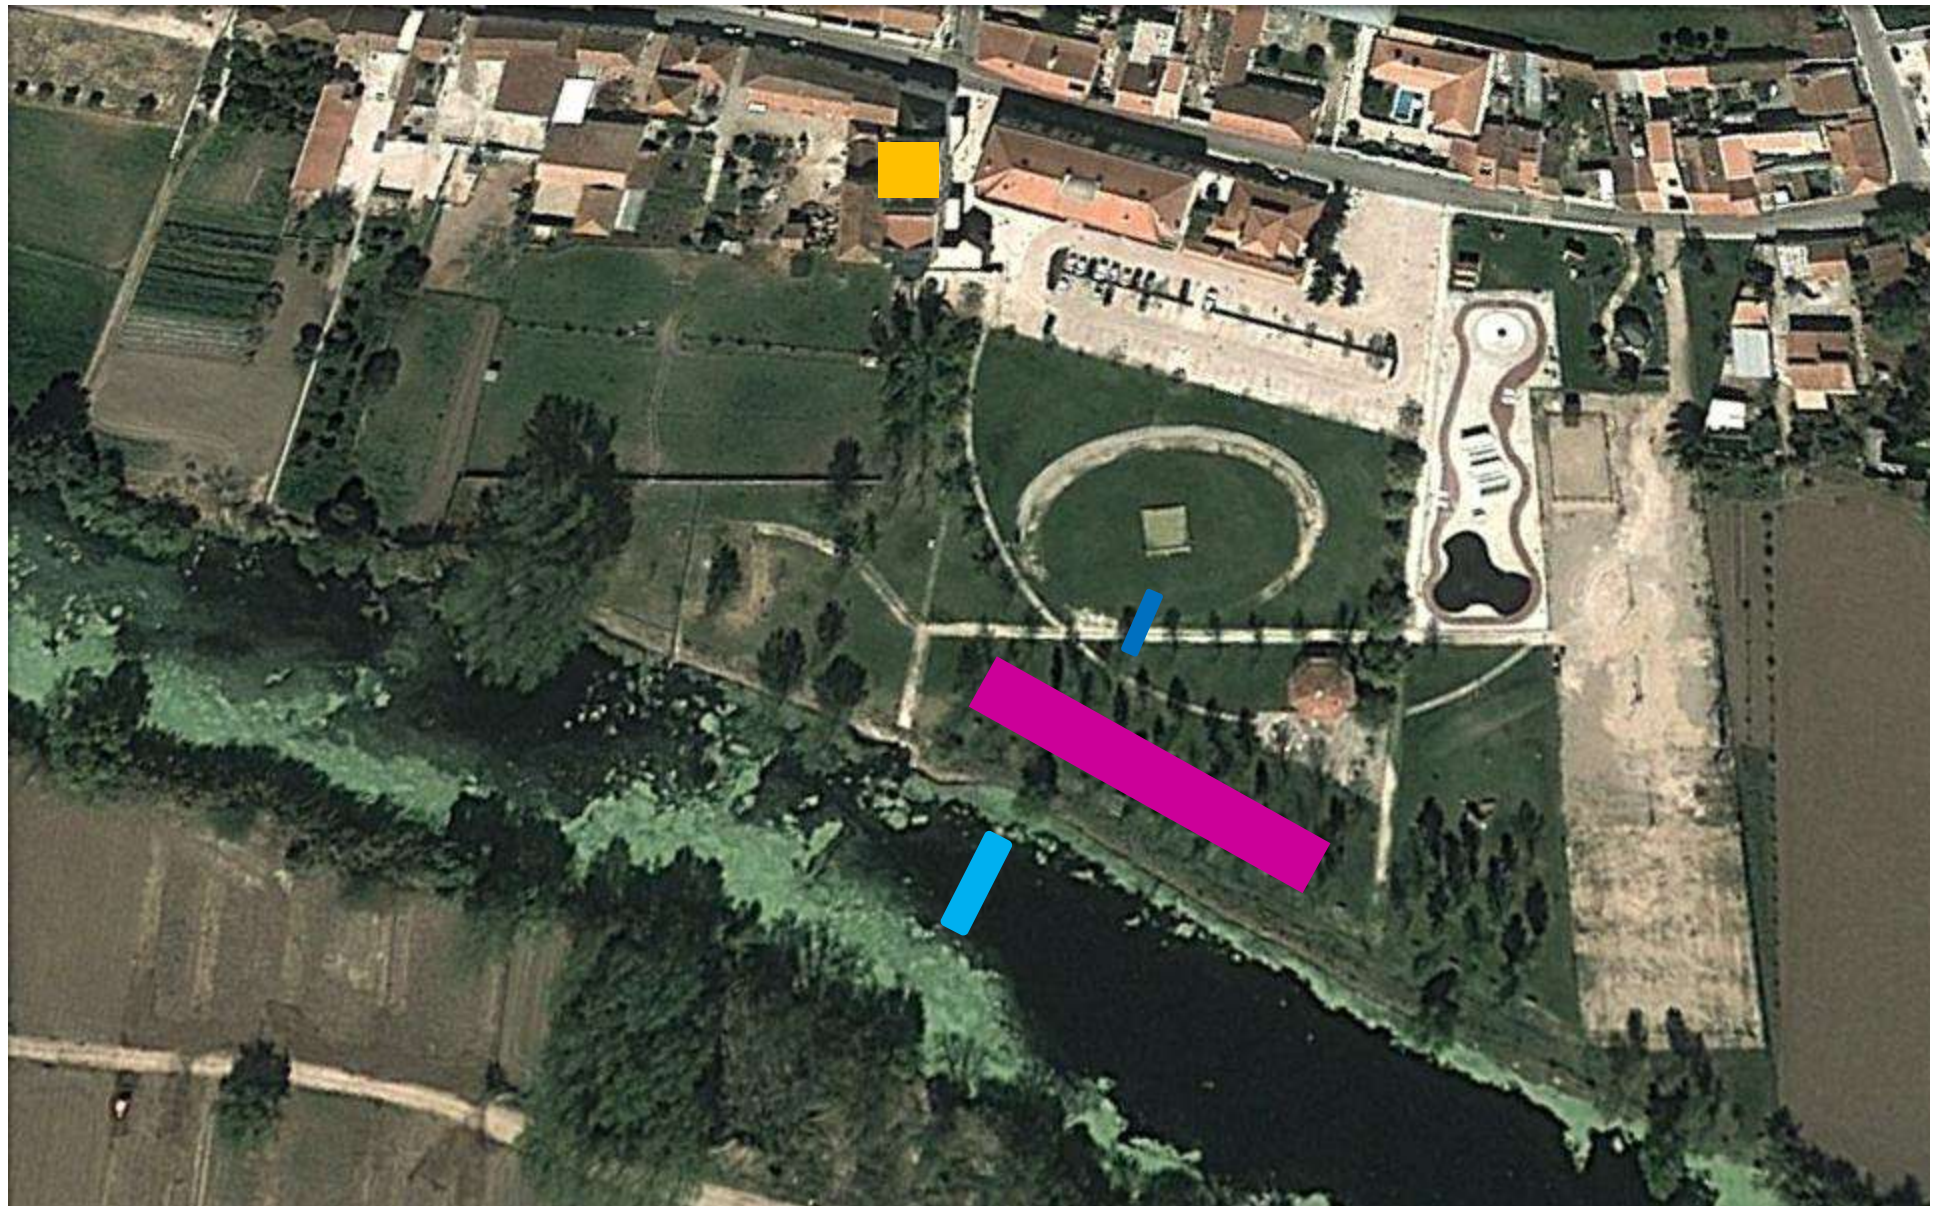

TRIATLO DA GOLEGÃ

Taça de Portugal PORTerra
de Triatlo

Partida

Secretariado

Parque Transição

Meta

TRIATLO DA GOLEGÃ

Taça de Portugal PORTerra
de Triatlo

Partida

Início da 2ª volta

Parque Transição

Ida para o PT

Natação

Início do ciclismo

TRIATLO DA GOLEGÃ

Taça de Portugal PORTerra
de Triatlo

Parque Transição

Ciclismo

TRIATLO DA GOLEGÃ

Taça de Portugal PORTerra
de Triatlo

Parque Transição

Início do ciclismo

Fim do ciclismo

TRIATLO DA GOLEGÃ

Taça de Portugal PORTerra
de Triatlo

Parque Transição

Corrida

TRIATLO DA GOLEGÃ

Taça de Portugal PORTerra
de Triatlo

Parque Transição

Ida para a meta

Corrida (5000m)