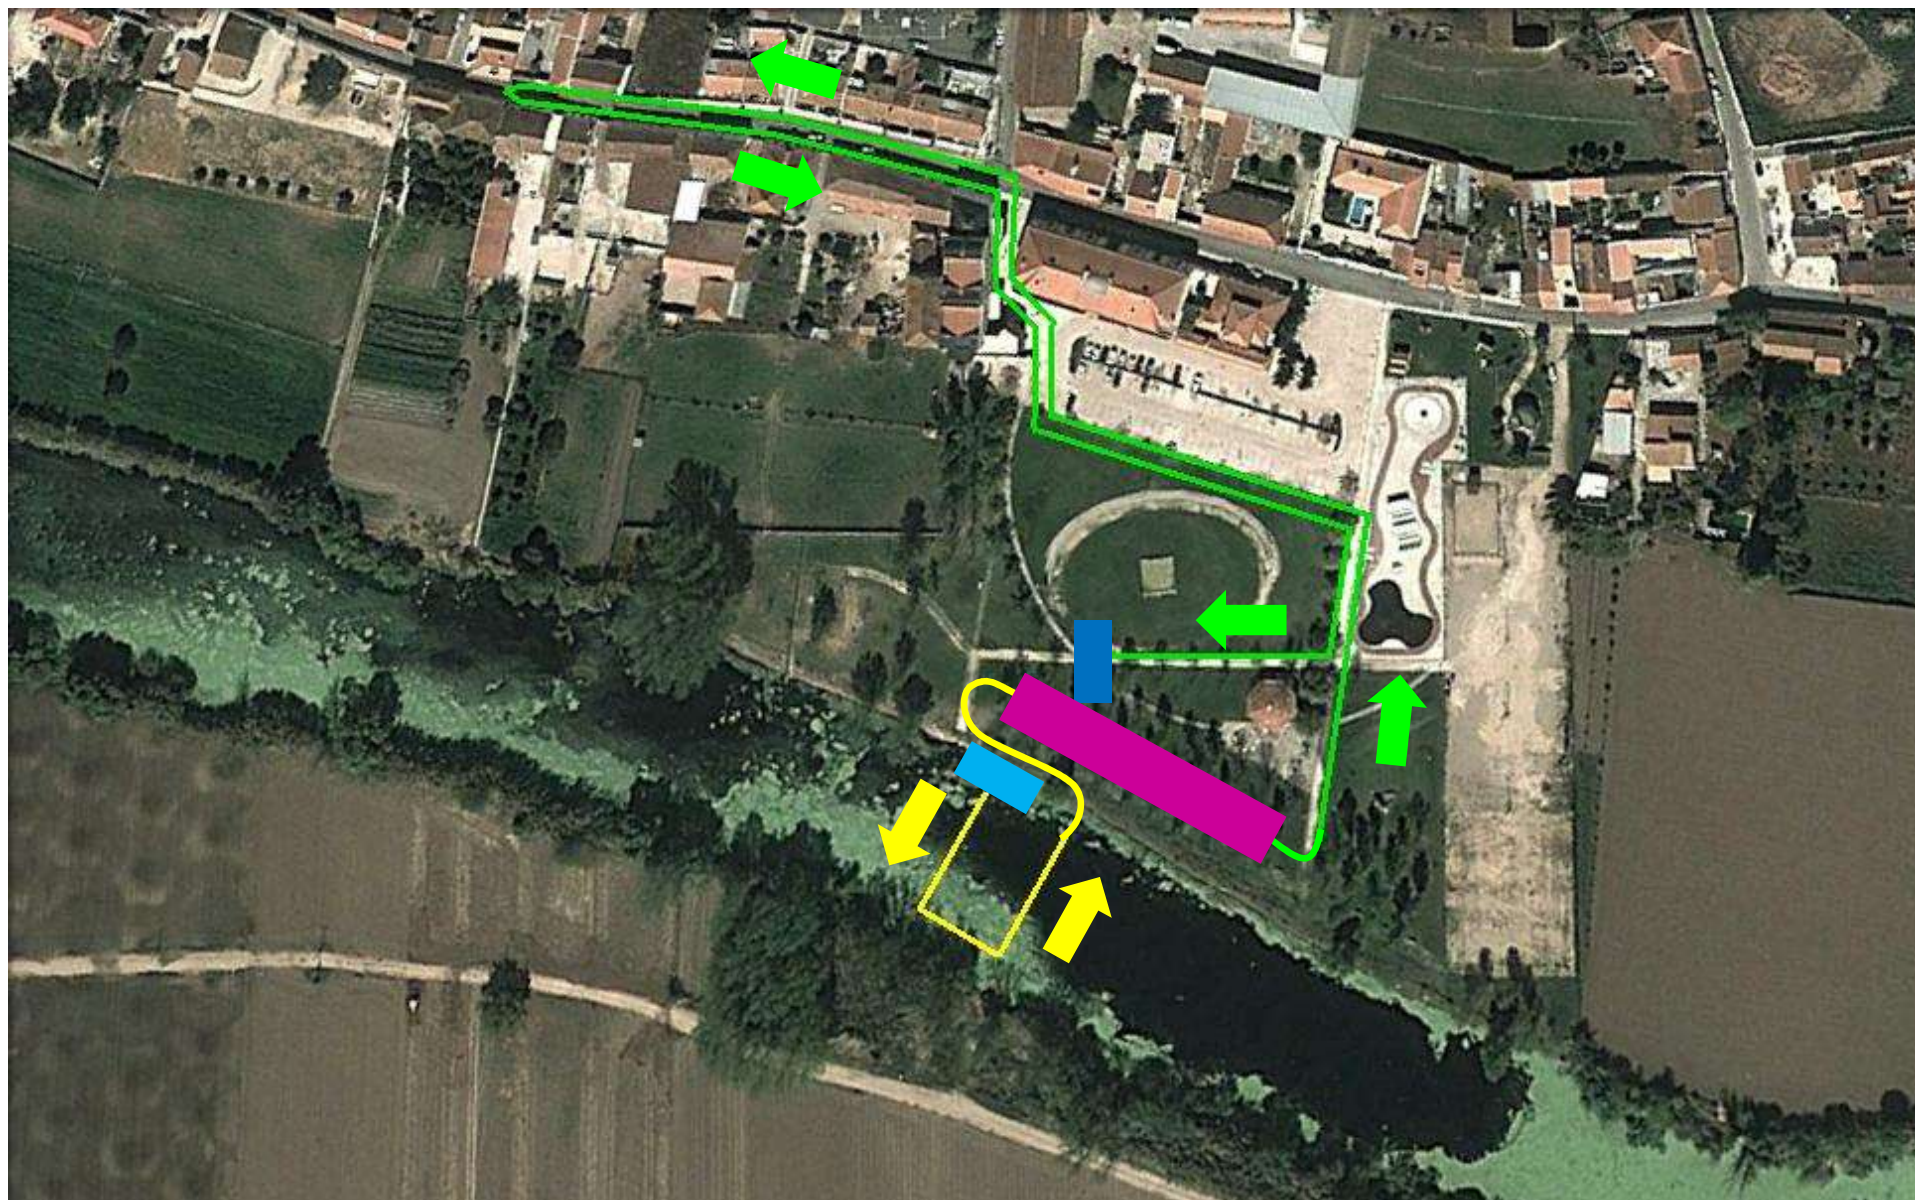

Parque Transição

Meta

Natação (50m)

Corrida (400m)

AQUATLO DA GOLEGÃ

Campeonato Nacional Jovem
INFANTIS

Partida

Parque Transição

Meta

Natação (100m)

Corrida (800m)

AQUATLO DA GOLEGÃ

Campeonato Nacional Jovem
INICIADOS

Partida

Parque Transição

Meta

Natação (200m)

Corrida (1 000m)

AQUATLO DA GOLEGÃ

Campeonato Nacional Jovem
JUVENIS E PROVA ABERTA

Partida

Parque Transição

Meta

Natação (300m)

Corrida (2 000m)