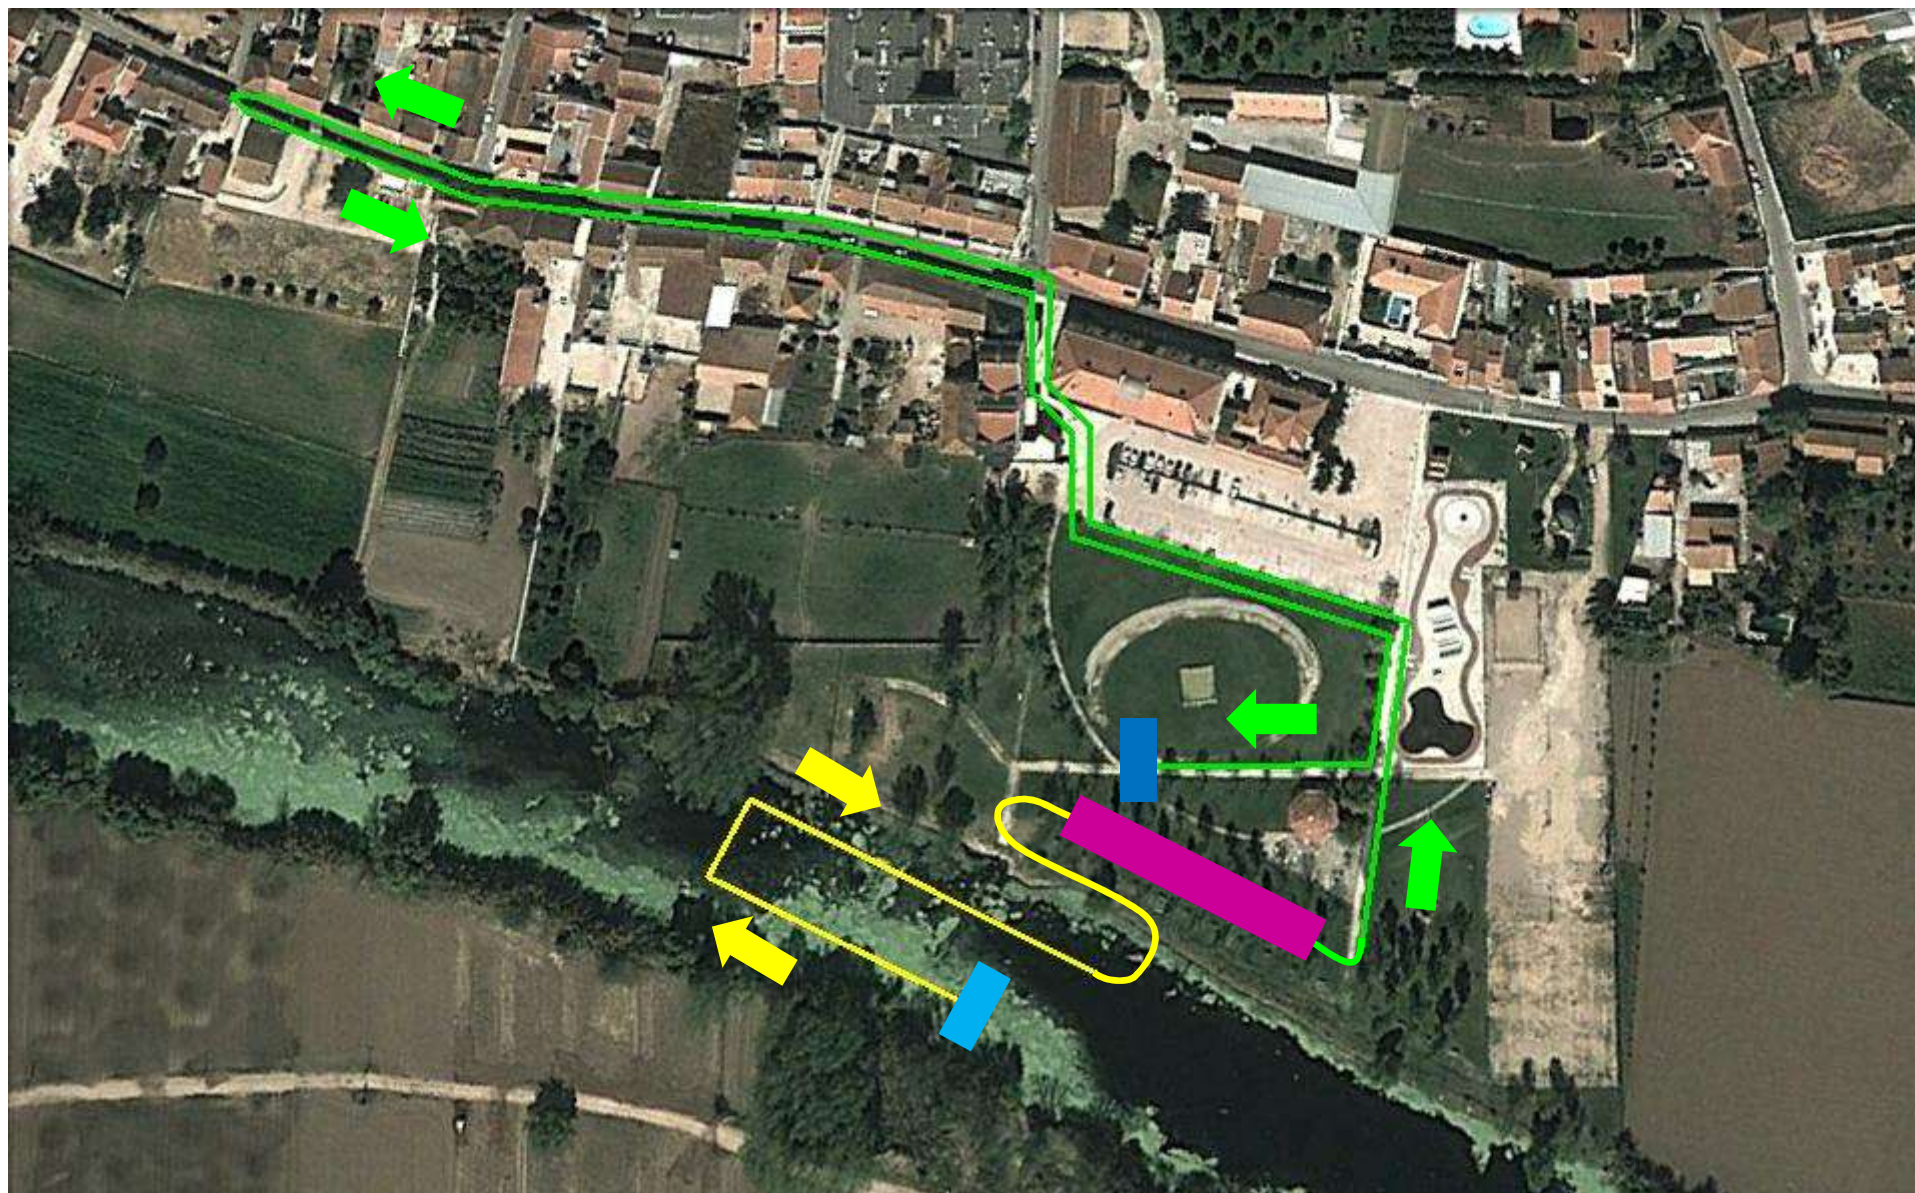

Meta

Natação (100m)

Corrida (800m)

AQUATLO DA GOLEGÃ

Campeonato Nacional Jovem
INICIADOS

Partida

Parque Transição

Meta

Natação (200m)

Corrida (1 000m)

AQUATLO DA GOLEGÃ

Campeonato Nacional Jovem
JUVENIS E PROVA ABERTA

Partida

Parque Transição

Meta

Natação (300m)

Corrida (2 000m)