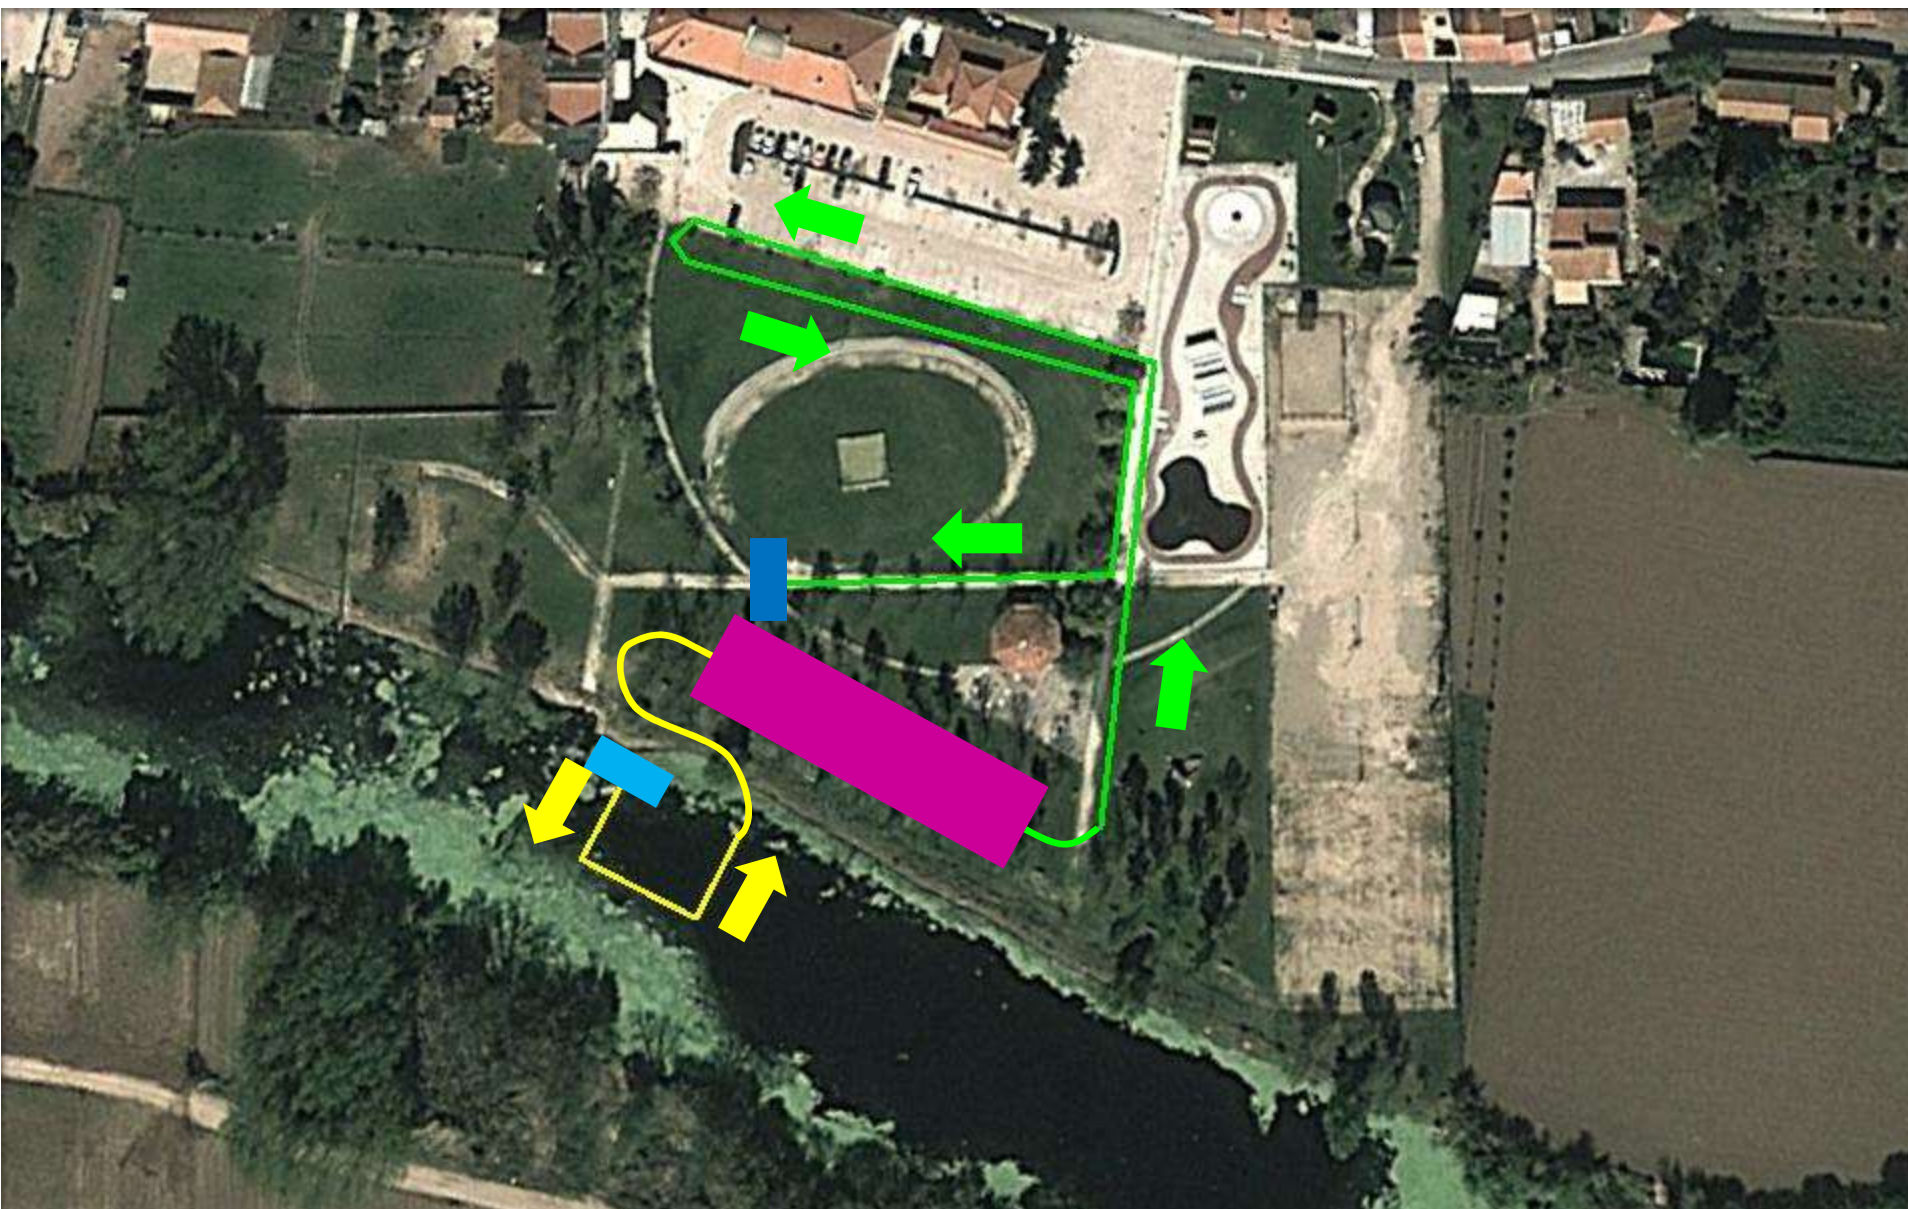

AQUATLO DA GOLEGÃ

Campeonato Nacional Jovem
e Prova Aberta

Secretariado

Parque Transição

Recuperação

AQUATLO DA GOLEGÃ

Campeonato Nacional Jovem
BENJAMINS

Partida

Parque Transição

Meta

Natação (50m)

Corrida (400m)

AQUATLO DA GOLEGÃ

Campeonato Nacional Jovem
INFANTIS

Partida

Parque Transição

Meta

Natação (100m)

Corrida (800m)

AQUATLO DA GOLEGÃ

Campeonato Nacional Jovem
INICIADOS

Partida

Parque Transição

Meta

Corrida (2 000m)