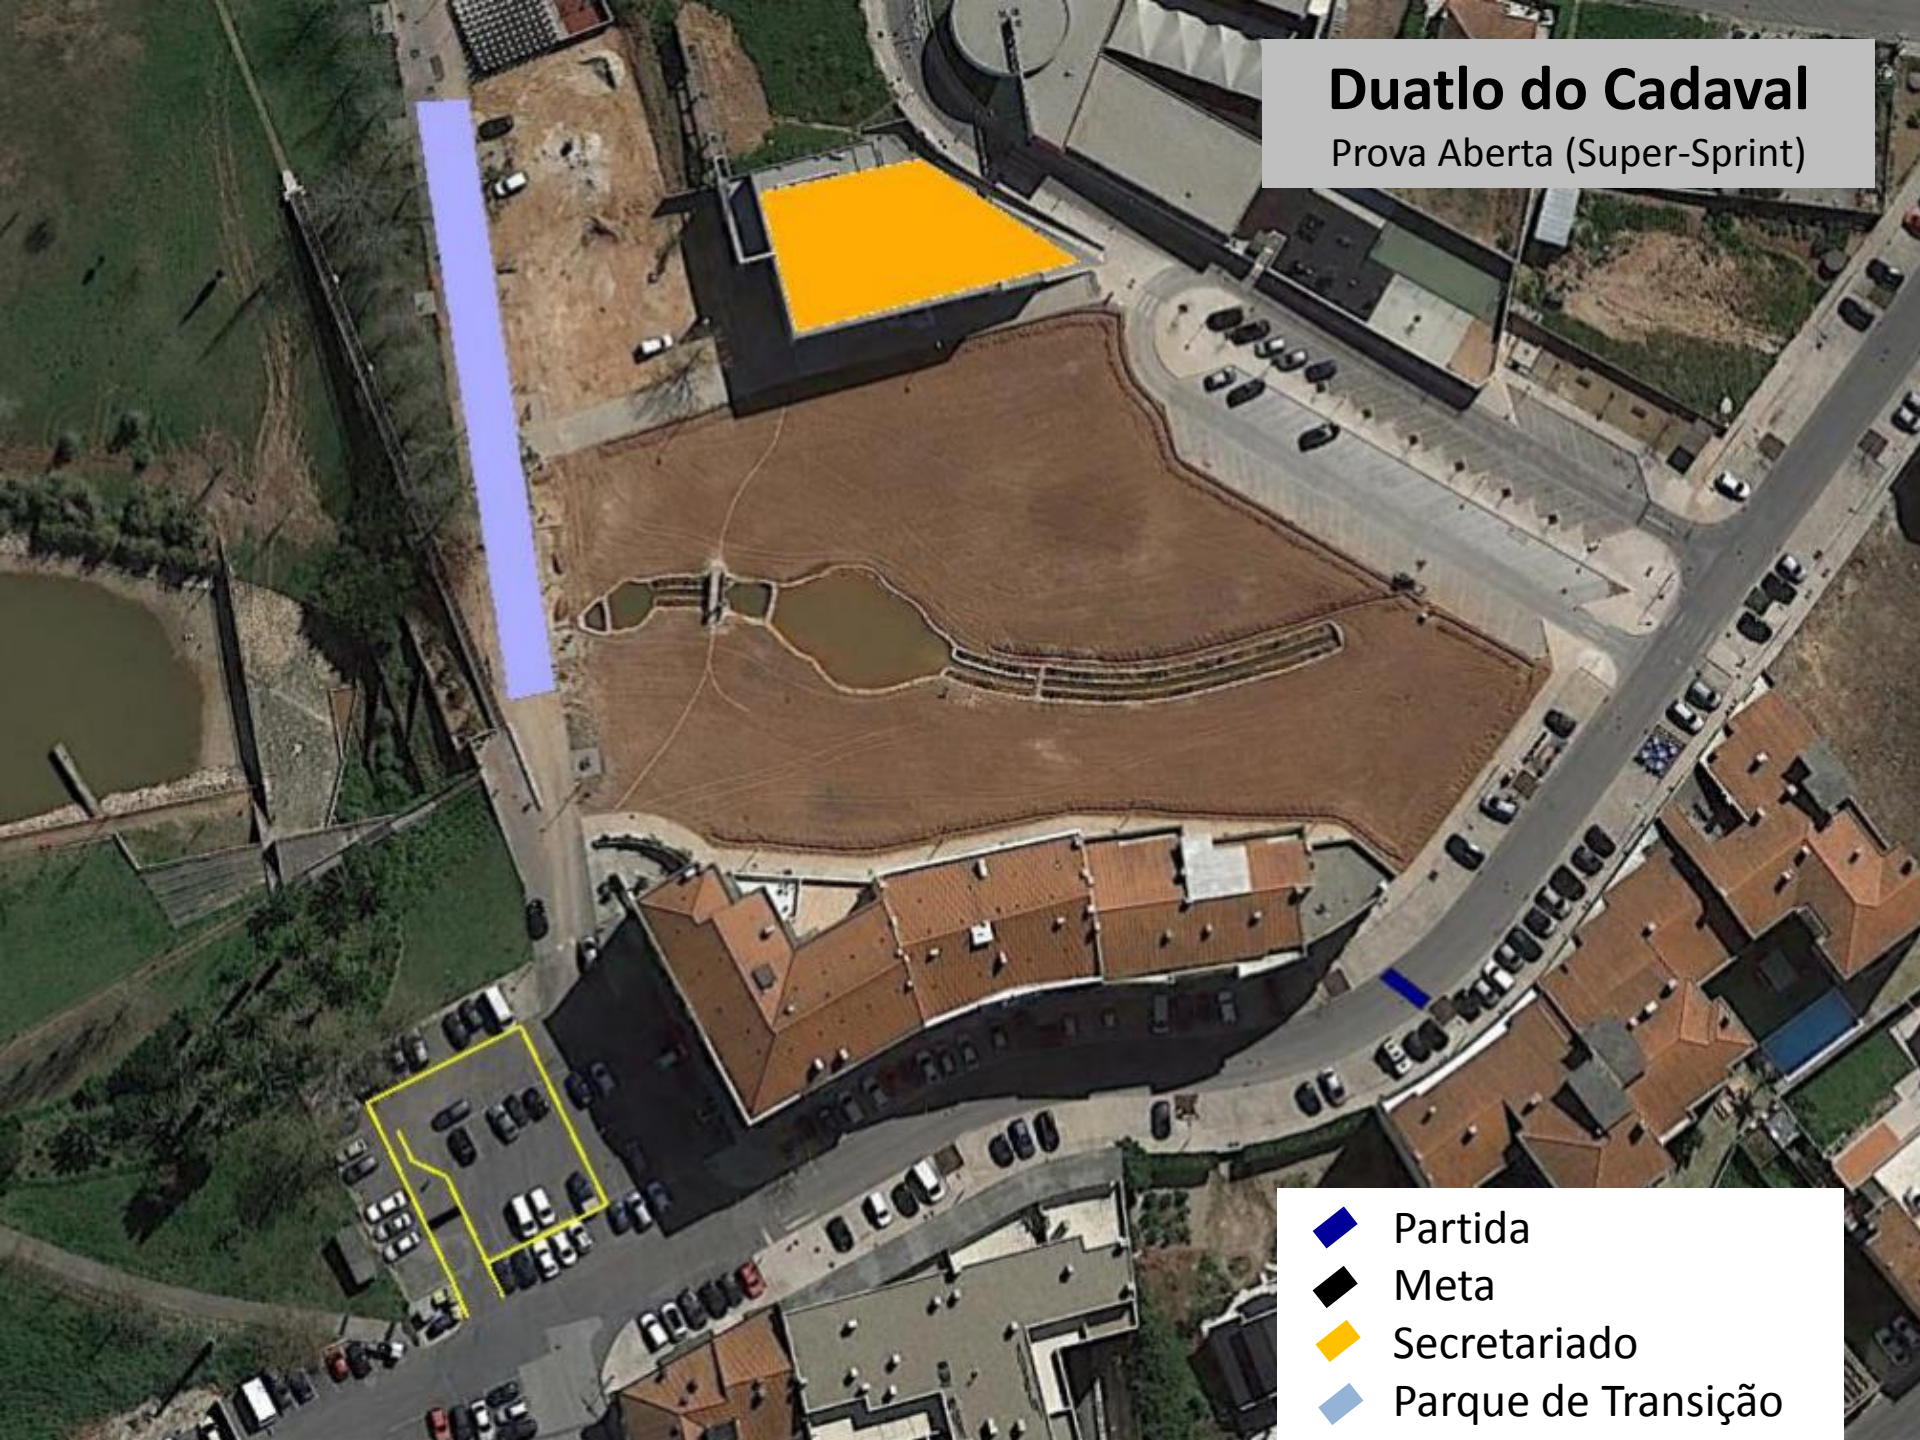

Duatlo do Cadaval

Prova Aberta (Super-Sprint)

-  Partida
-  Meta
-  Secretariado
-  Parque de Transição

Corrida

1ª corrida (1 volta) – 2.000m

1ª Transição

Final da 1ª Corrida

Início do Segmento de Ciclismo

Ciclismo

Ciclismo (1 volta) – 11.500m

Chão de Sapo

Pero Moniz

Cadaval

2ª Transição

Final do Segmento de Ciclismo

Início da 2ª Corrida

Corrida

2ª corrida (1 volta) – 1.000m