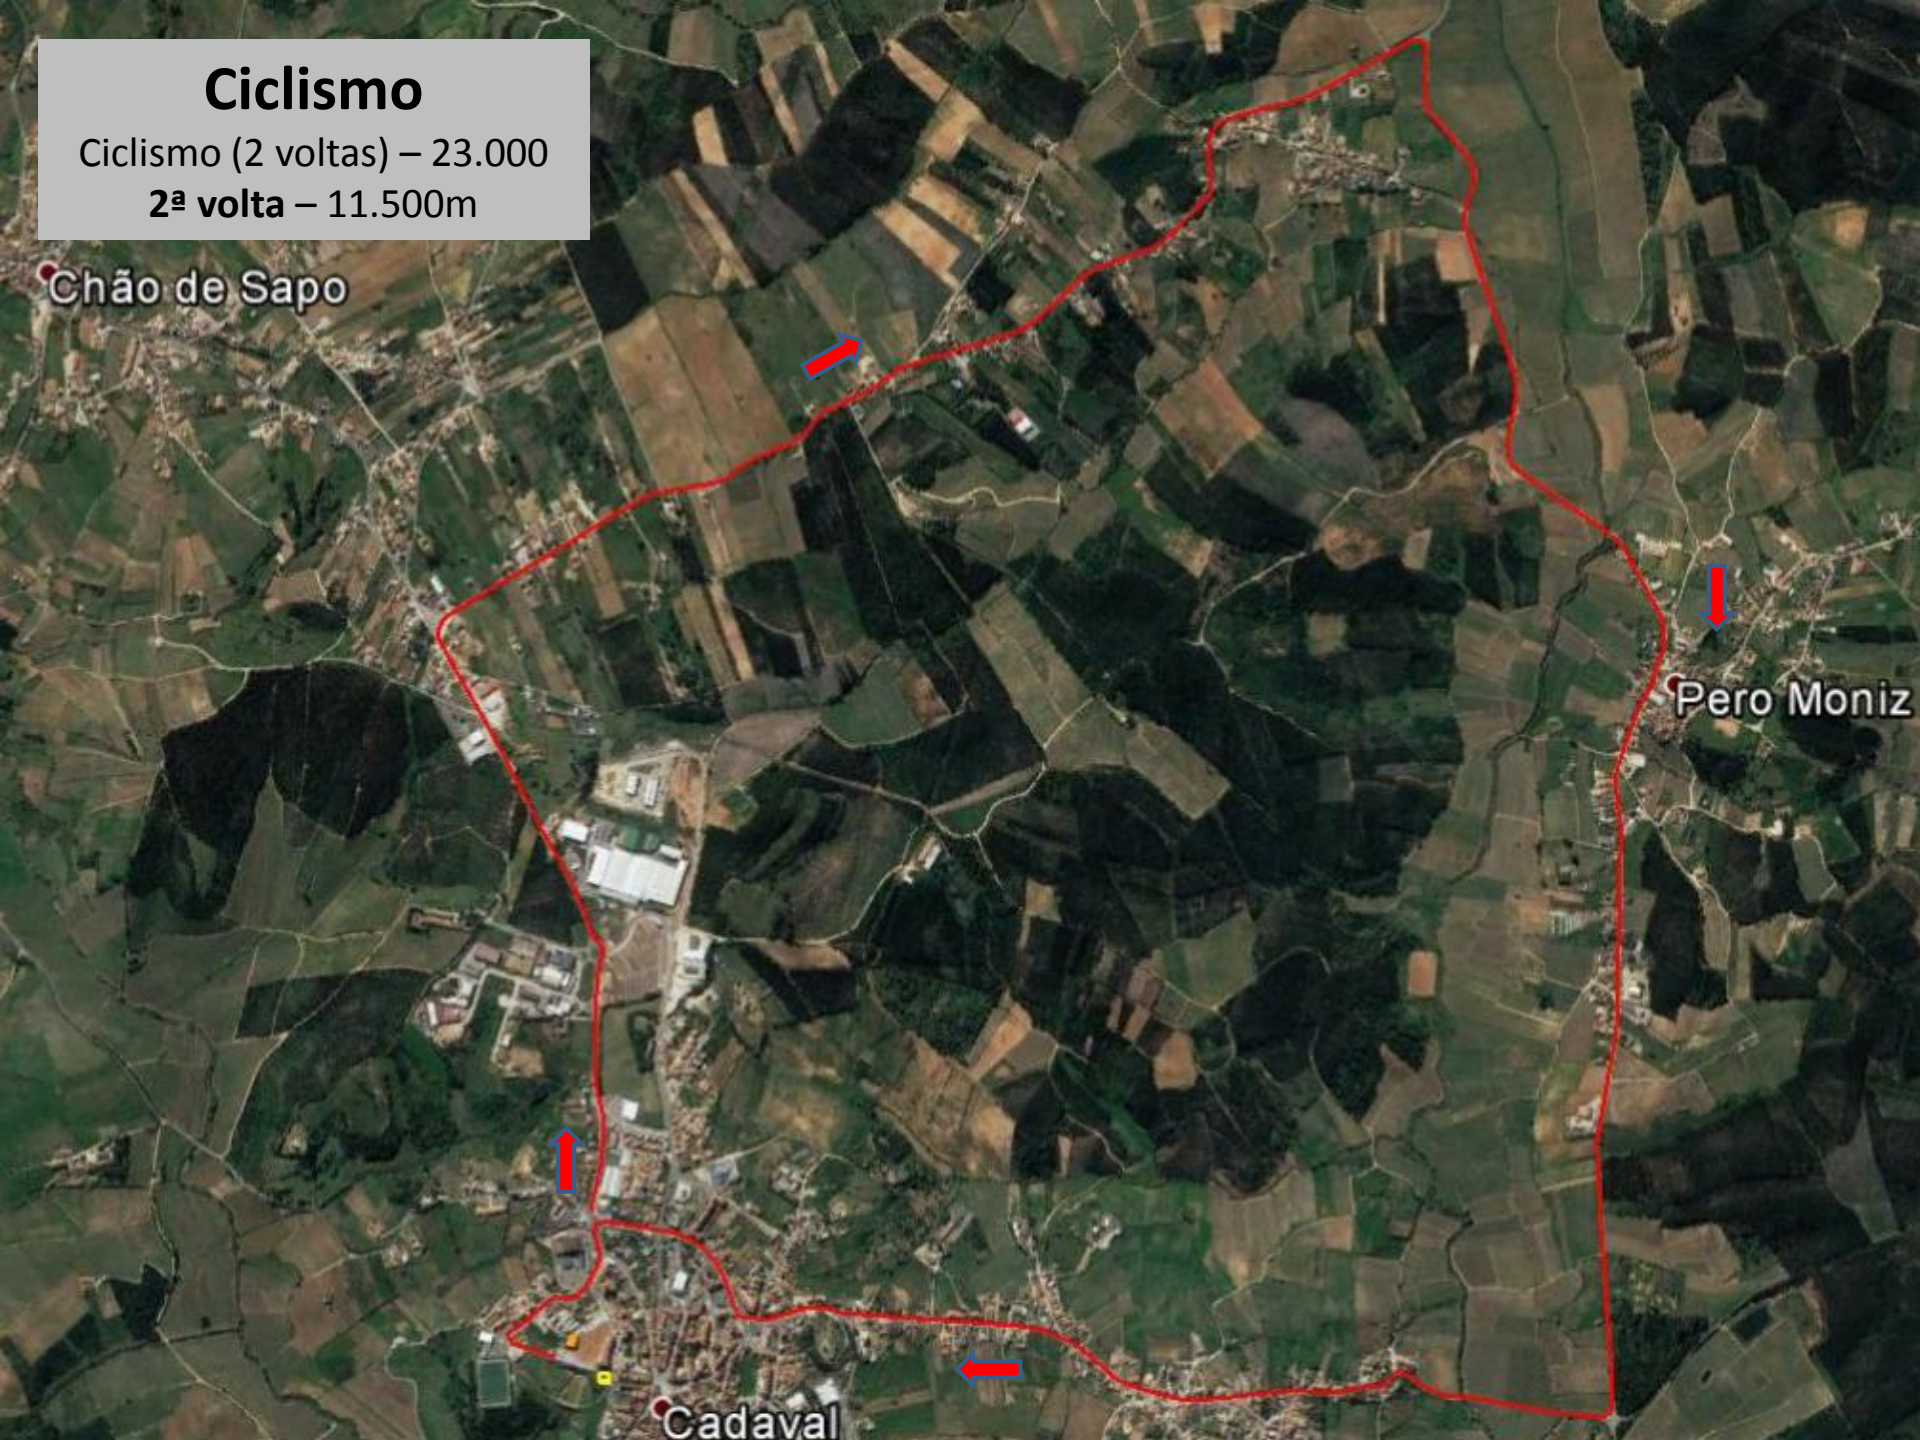

# Ciclismo

Ciclismo (2 voltas) – 23.000

2ª volta – 11.500m

Chão de Sapo

Pero Moniz

Cadaval

# 2ª Transição

Final do Segmento de Ciclismo

Início da 2ª Corrida

# Corrida

2ª corrida (2 voltas) – 2.500m

1ª volta – 1.250m