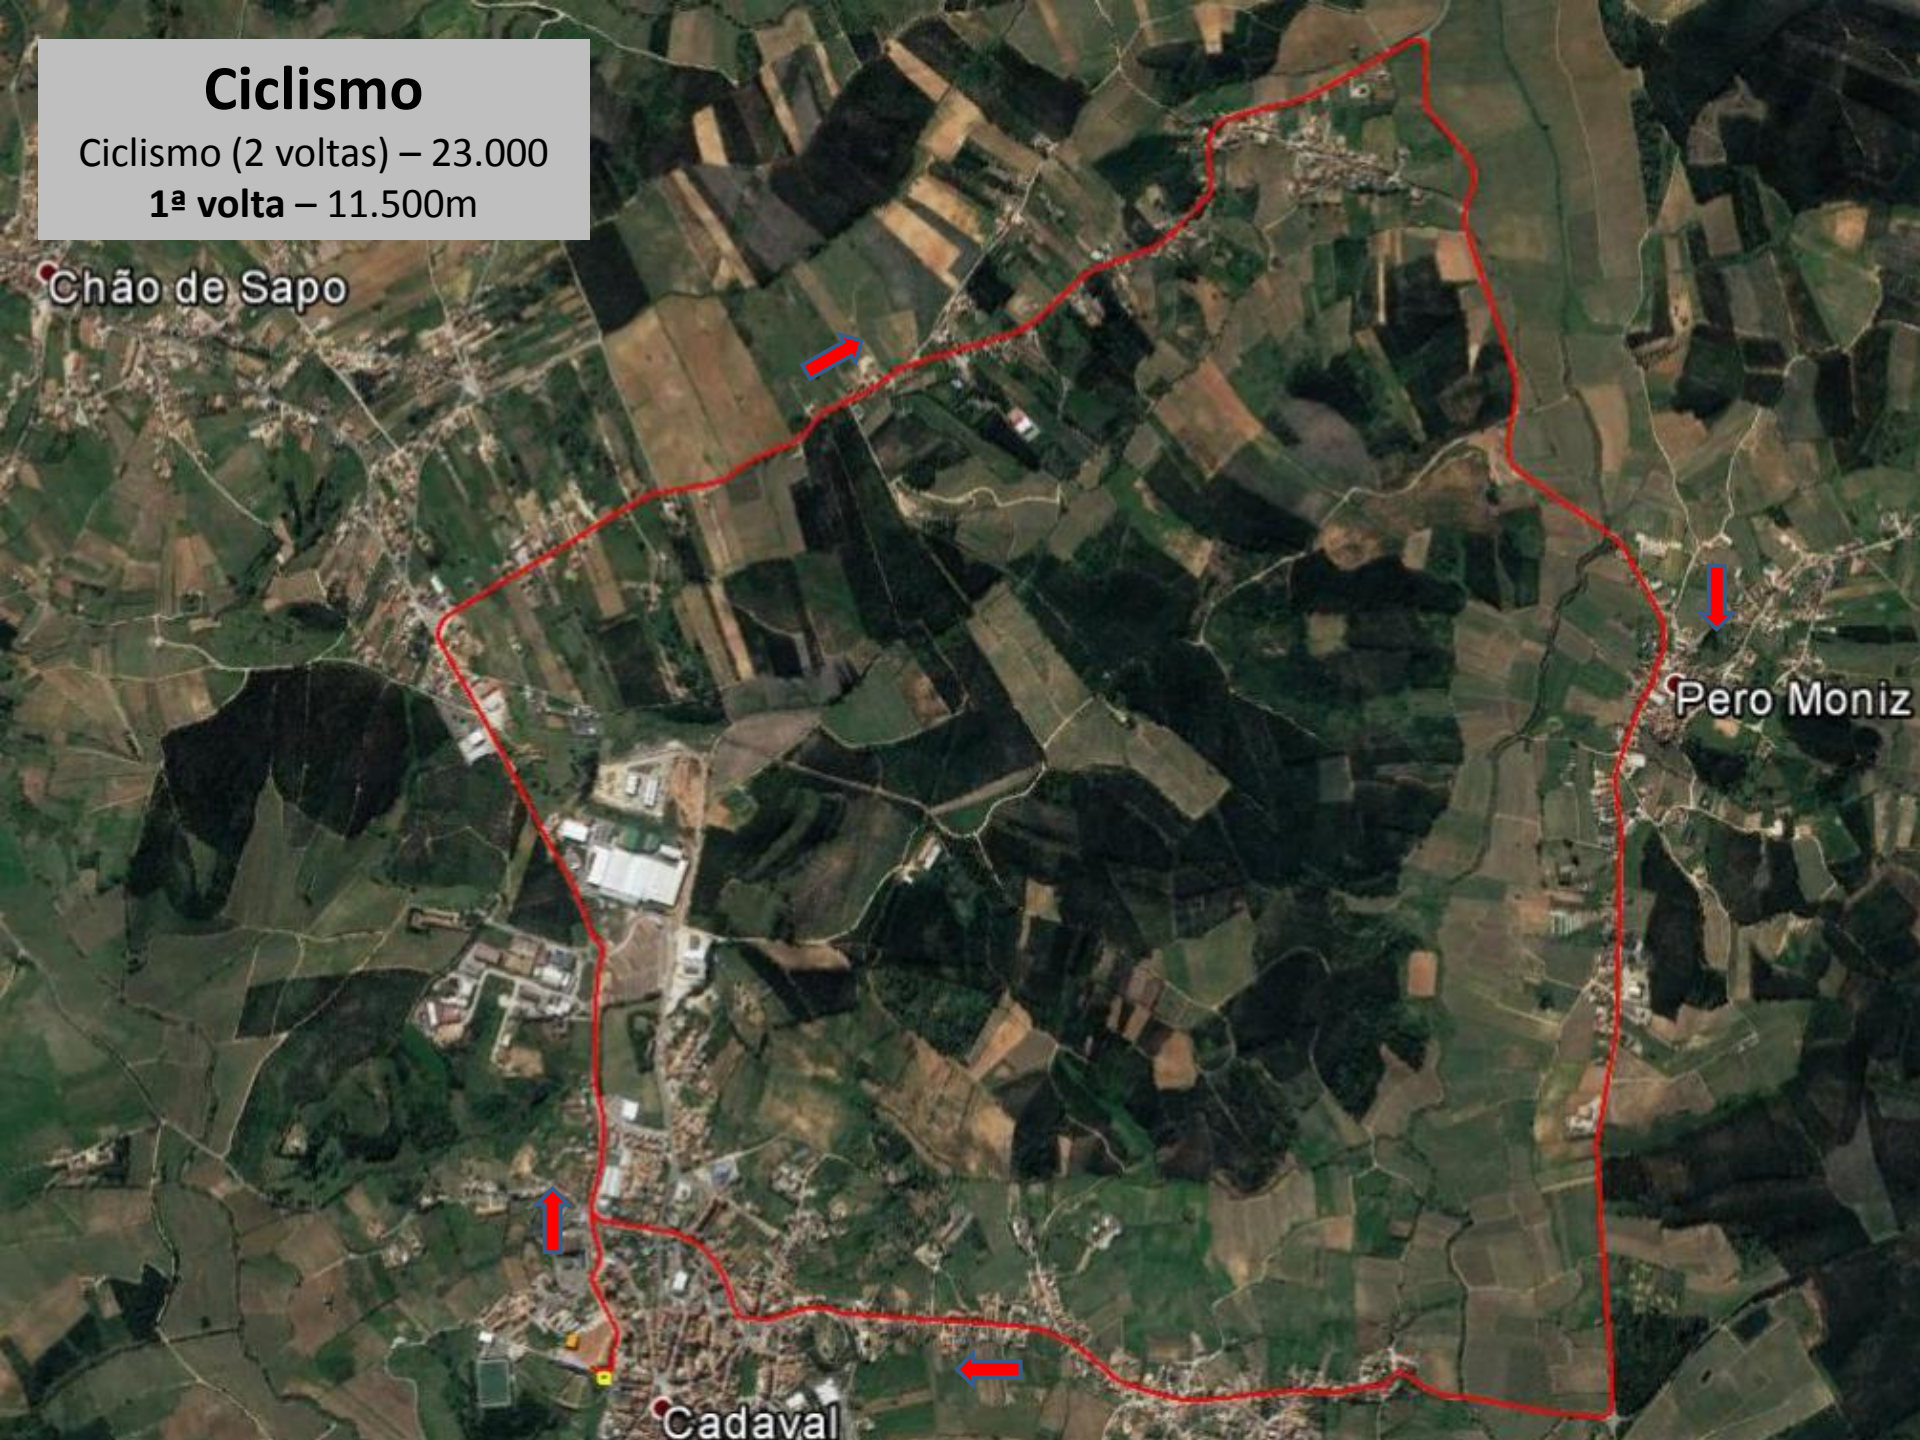

# Ciclismo

Ciclismo (2 voltas) – 23.000

1ª volta – 11.500m

Chão de Sapo

Pero Moniz

Cadaval

# Ciclismo

Ciclismo (2 voltas) – 23.000

2ª volta – 11.500m

Chão de Sapo

Pero Moniz

Cadaval