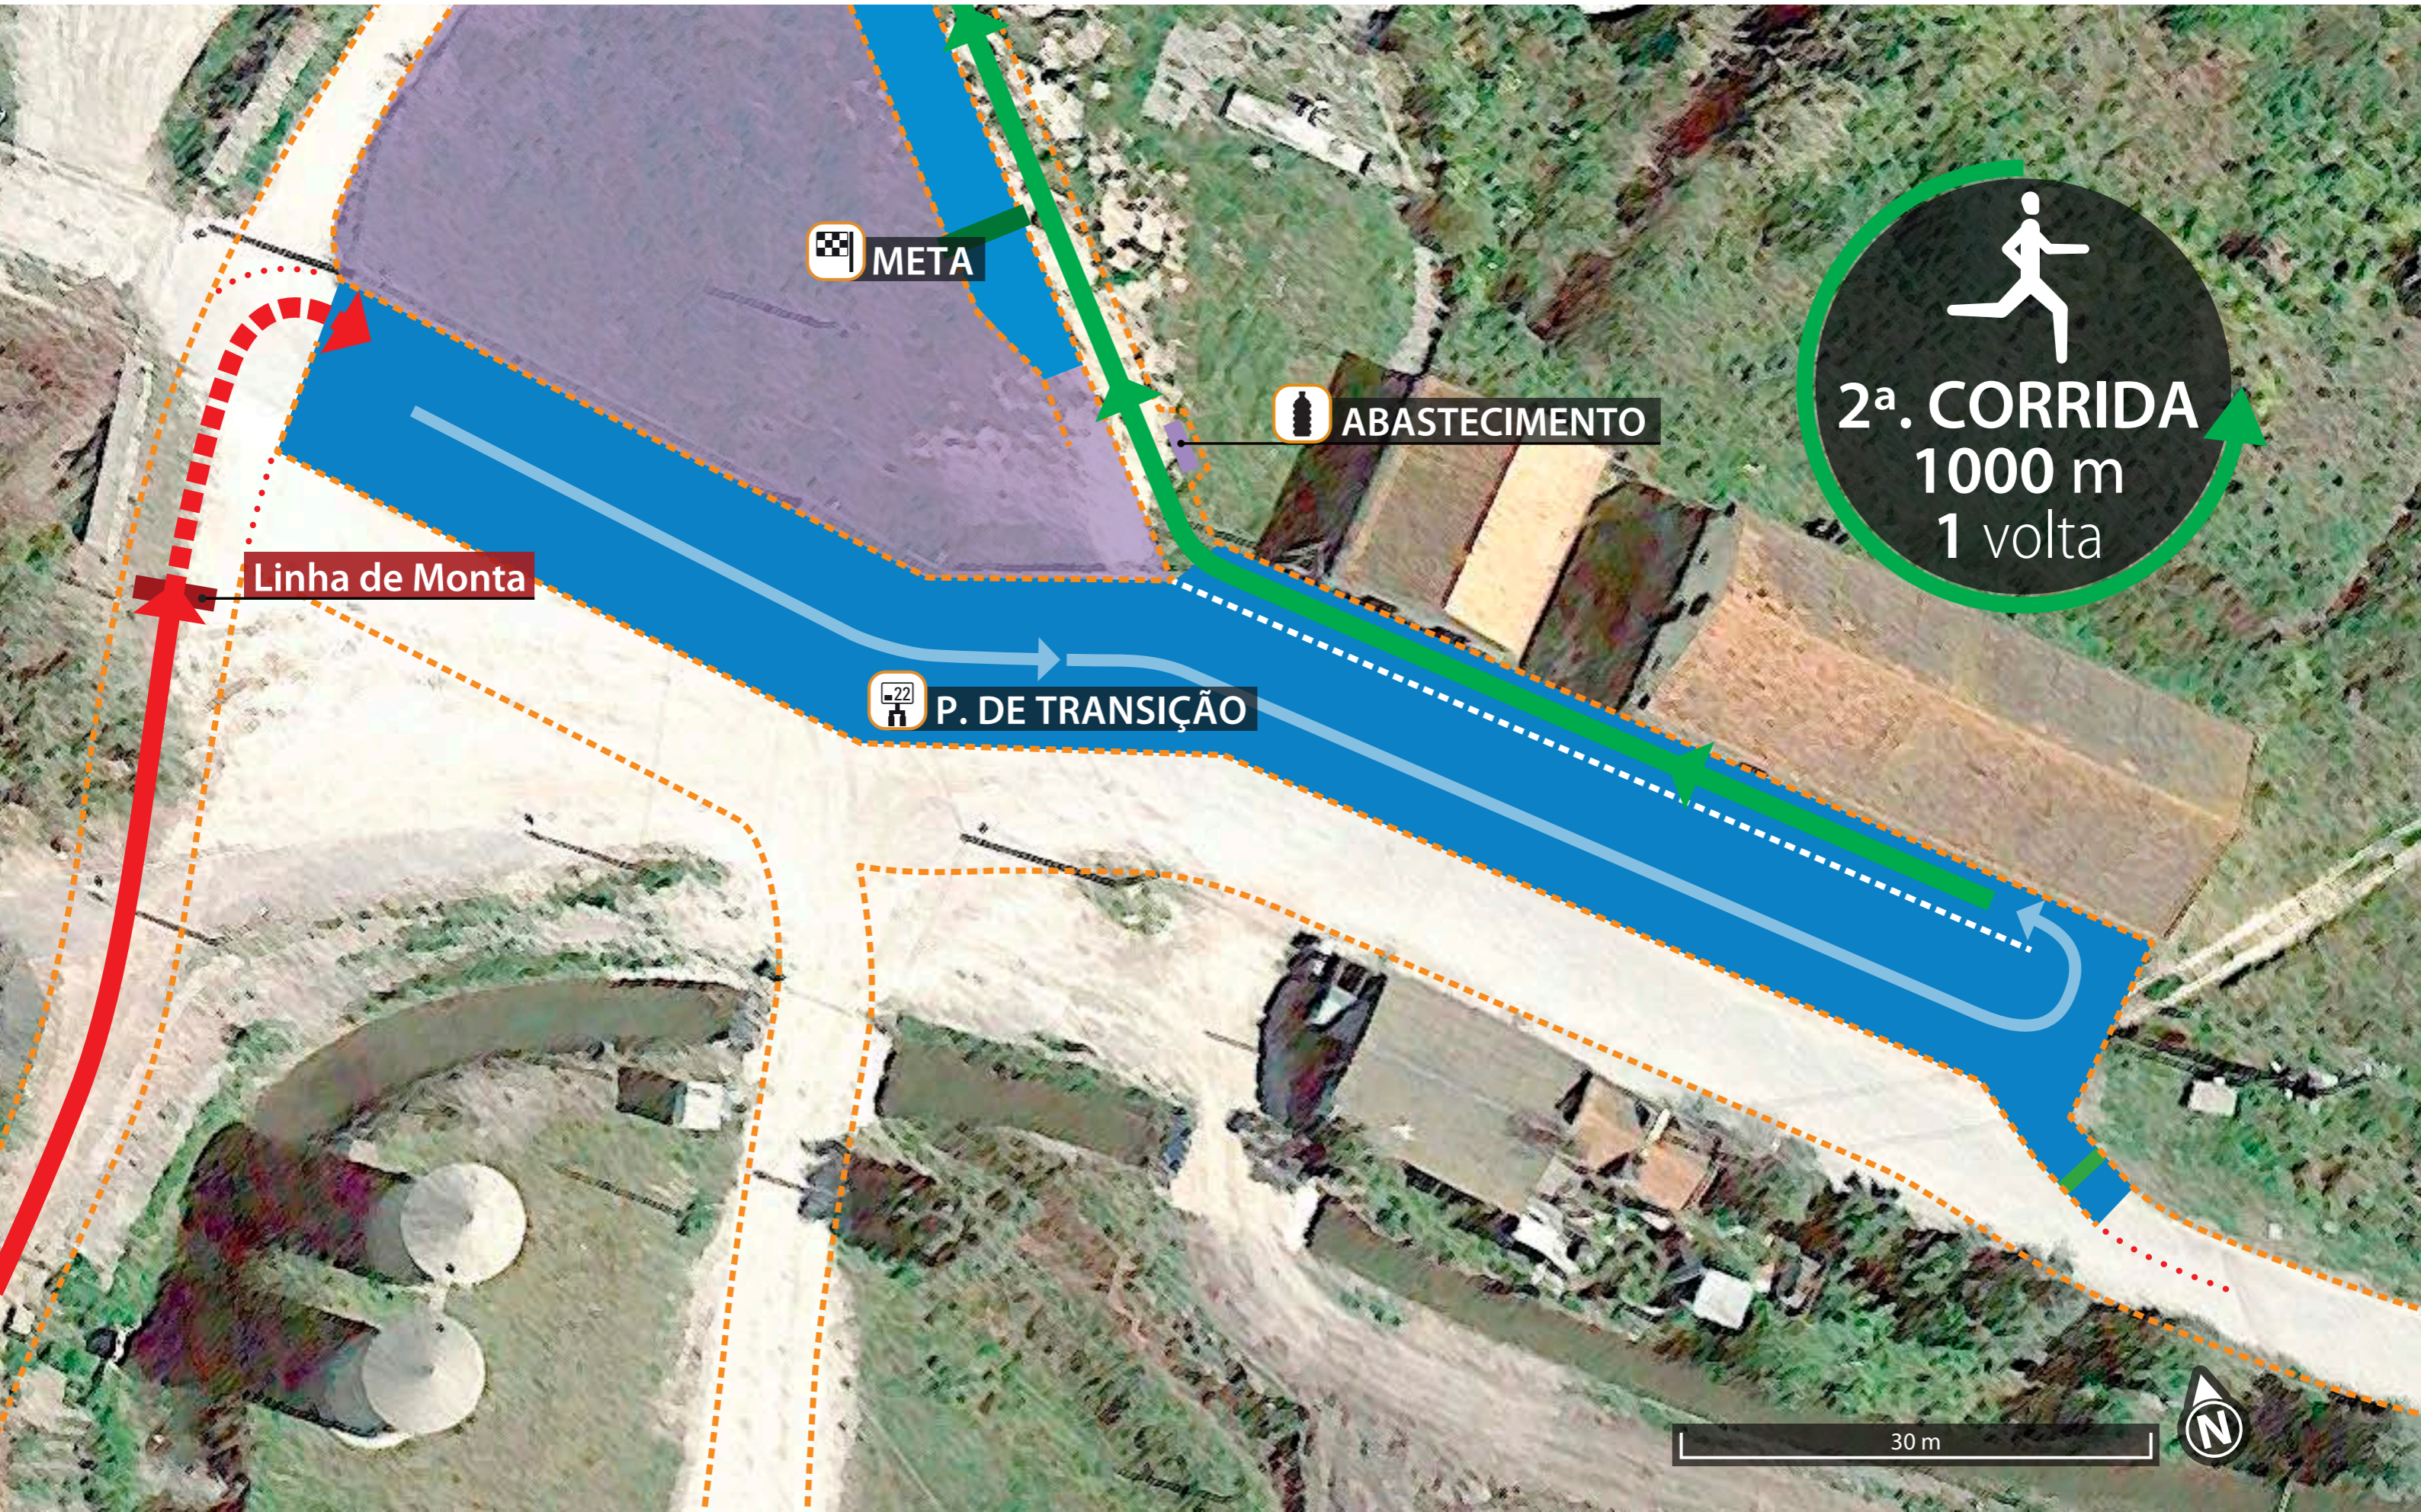

DUATLO DAS LEZÍRIAS

PROVA ABERTA

DISTÂNCIAS:
PROVA ABERTA

Ciclismo 8700 m
1x

2ª. Corrida 1000 m
1x