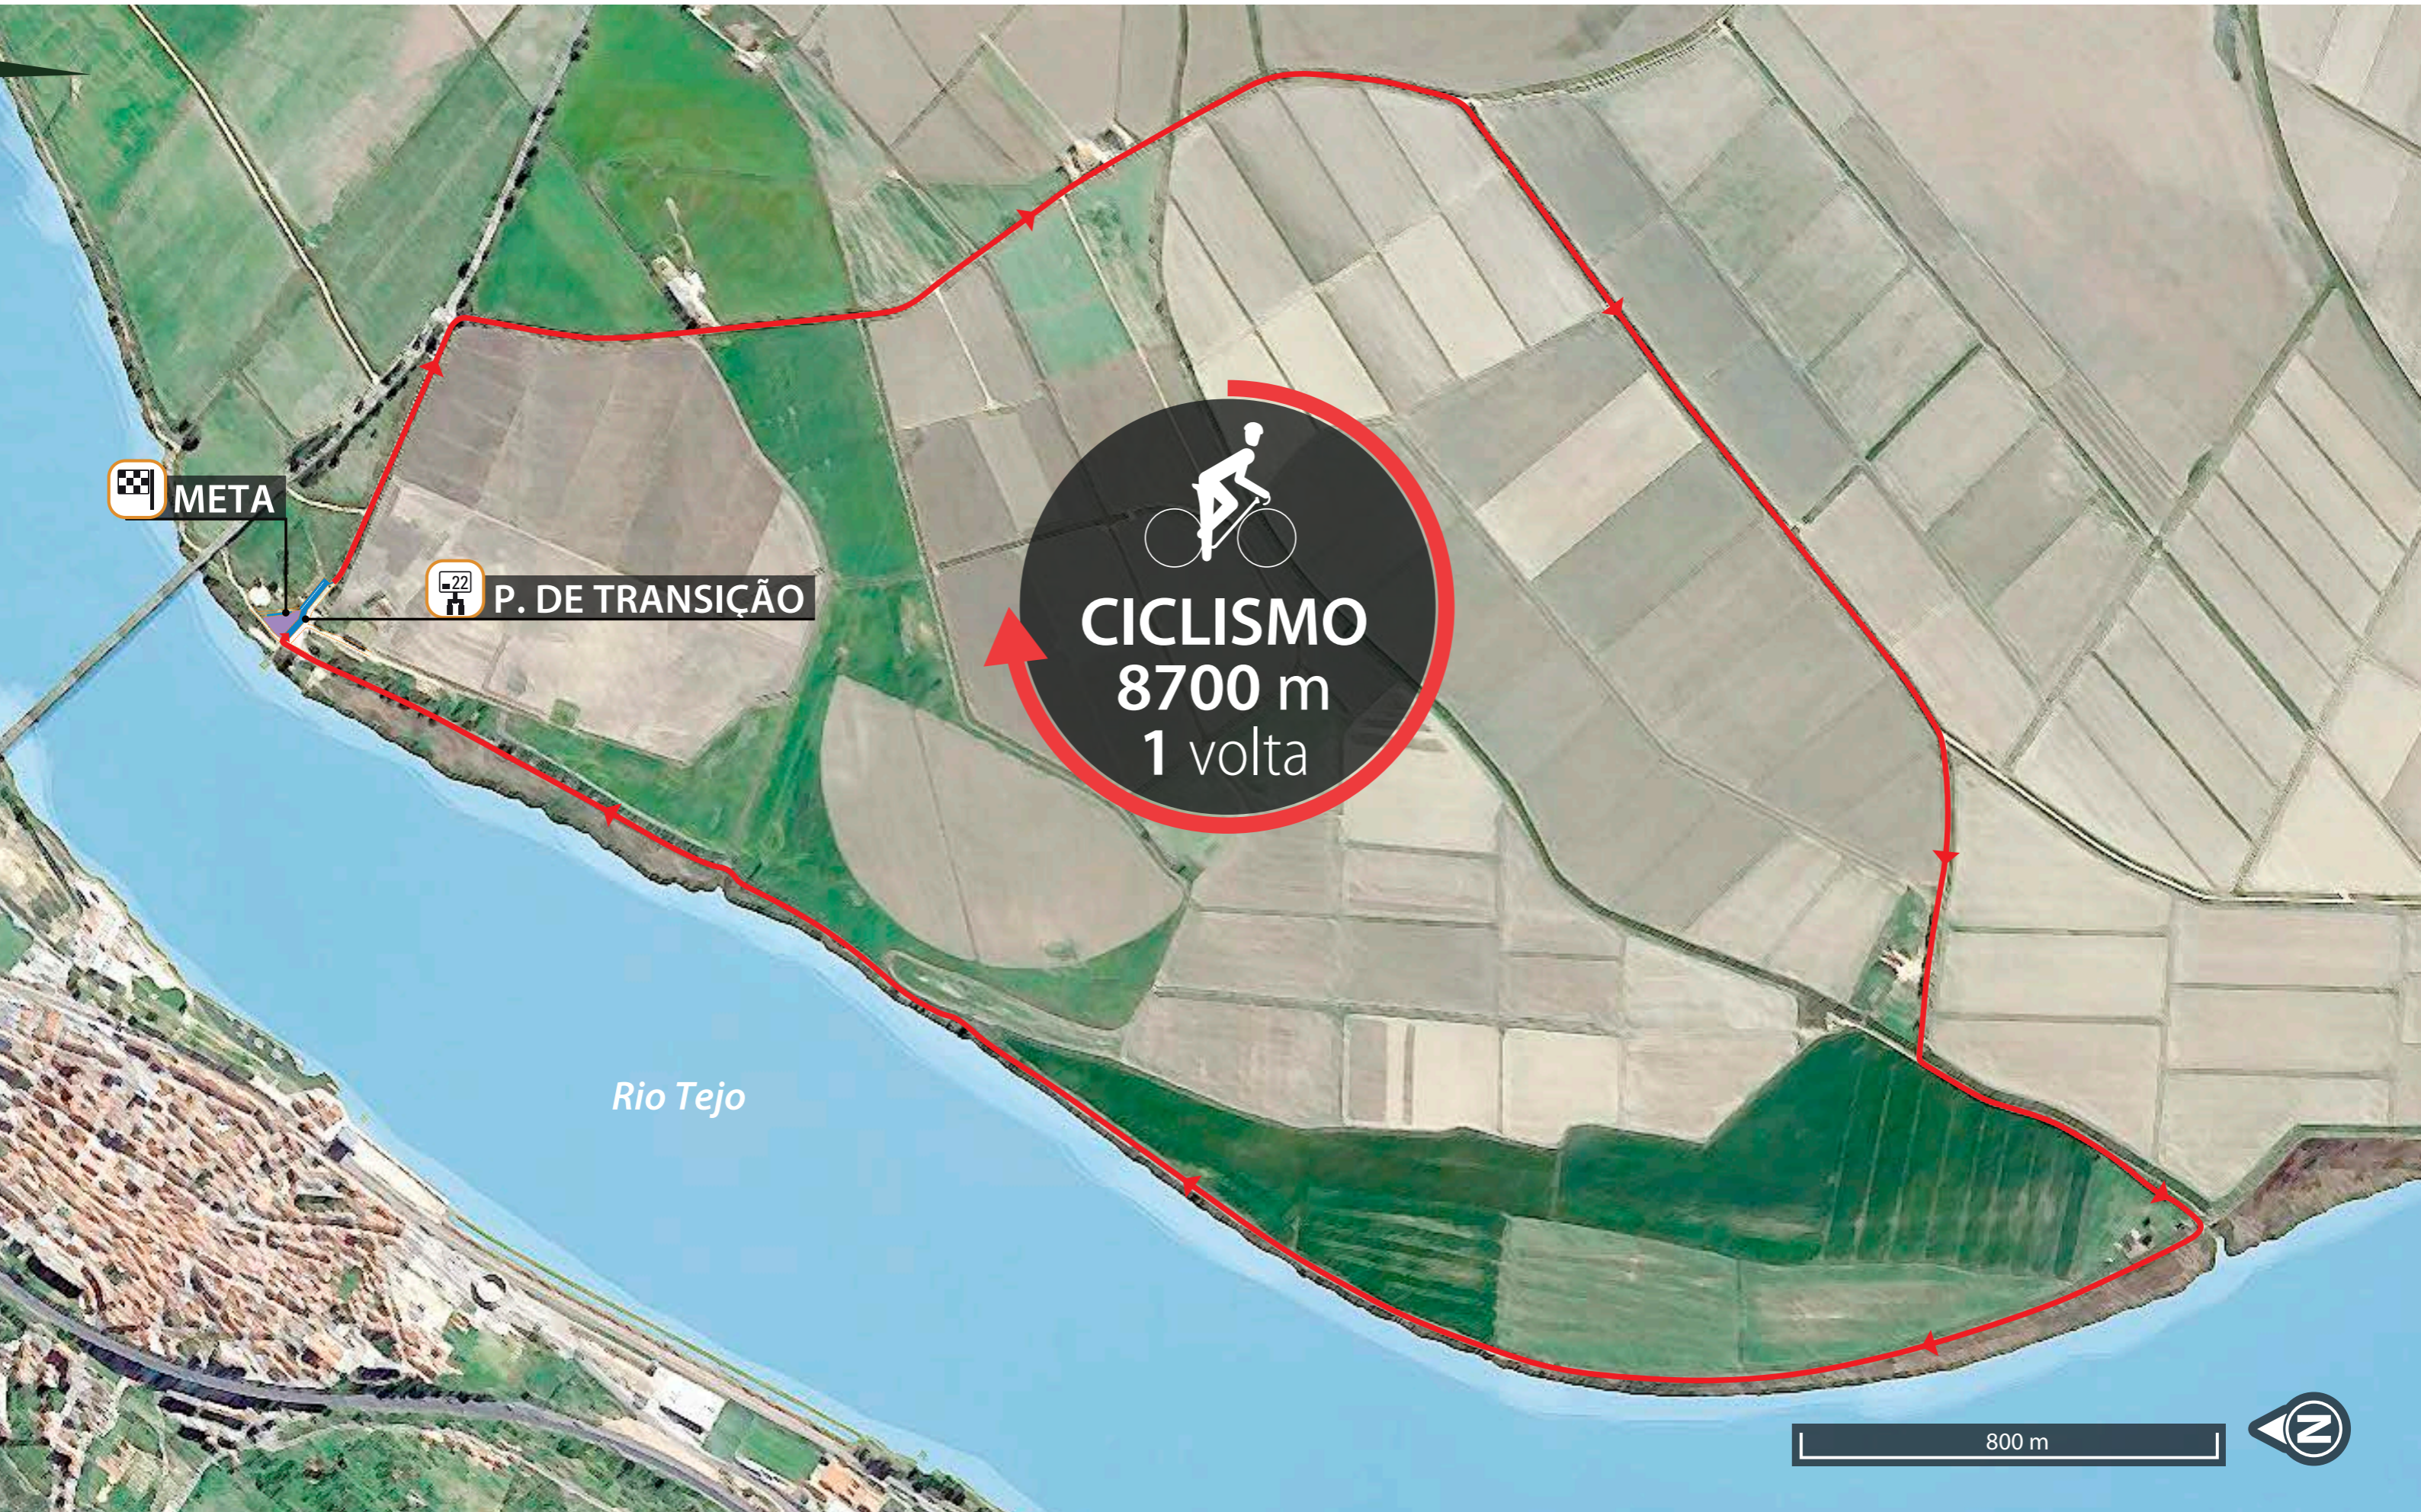

## PROVA ABERTA

DISTÂNCIAS:  
PROVA ABERTA

1ª. Corrida  2000 m 

Ciclismo  8700 m 

# DUATLO DAS LEZÍRIAS

## PROVA ABERTA

DISTÂNCIAS:  
PROVA ABERTA

 META

 P. DE TRANSIÇÃO

  
**CICLISMO**  
8700 m  
1 volta

Rio Tejo

800 m

## PROVA ABERTA

DISTÂNCIAS:  
PROVA ABERTA

  
2ª. Corrida

1000 m  
 1x

Rio Tejo

  
2ª. CORRIDA  
1000 m  
1 volta

 RECUPERAÇÃO

 META