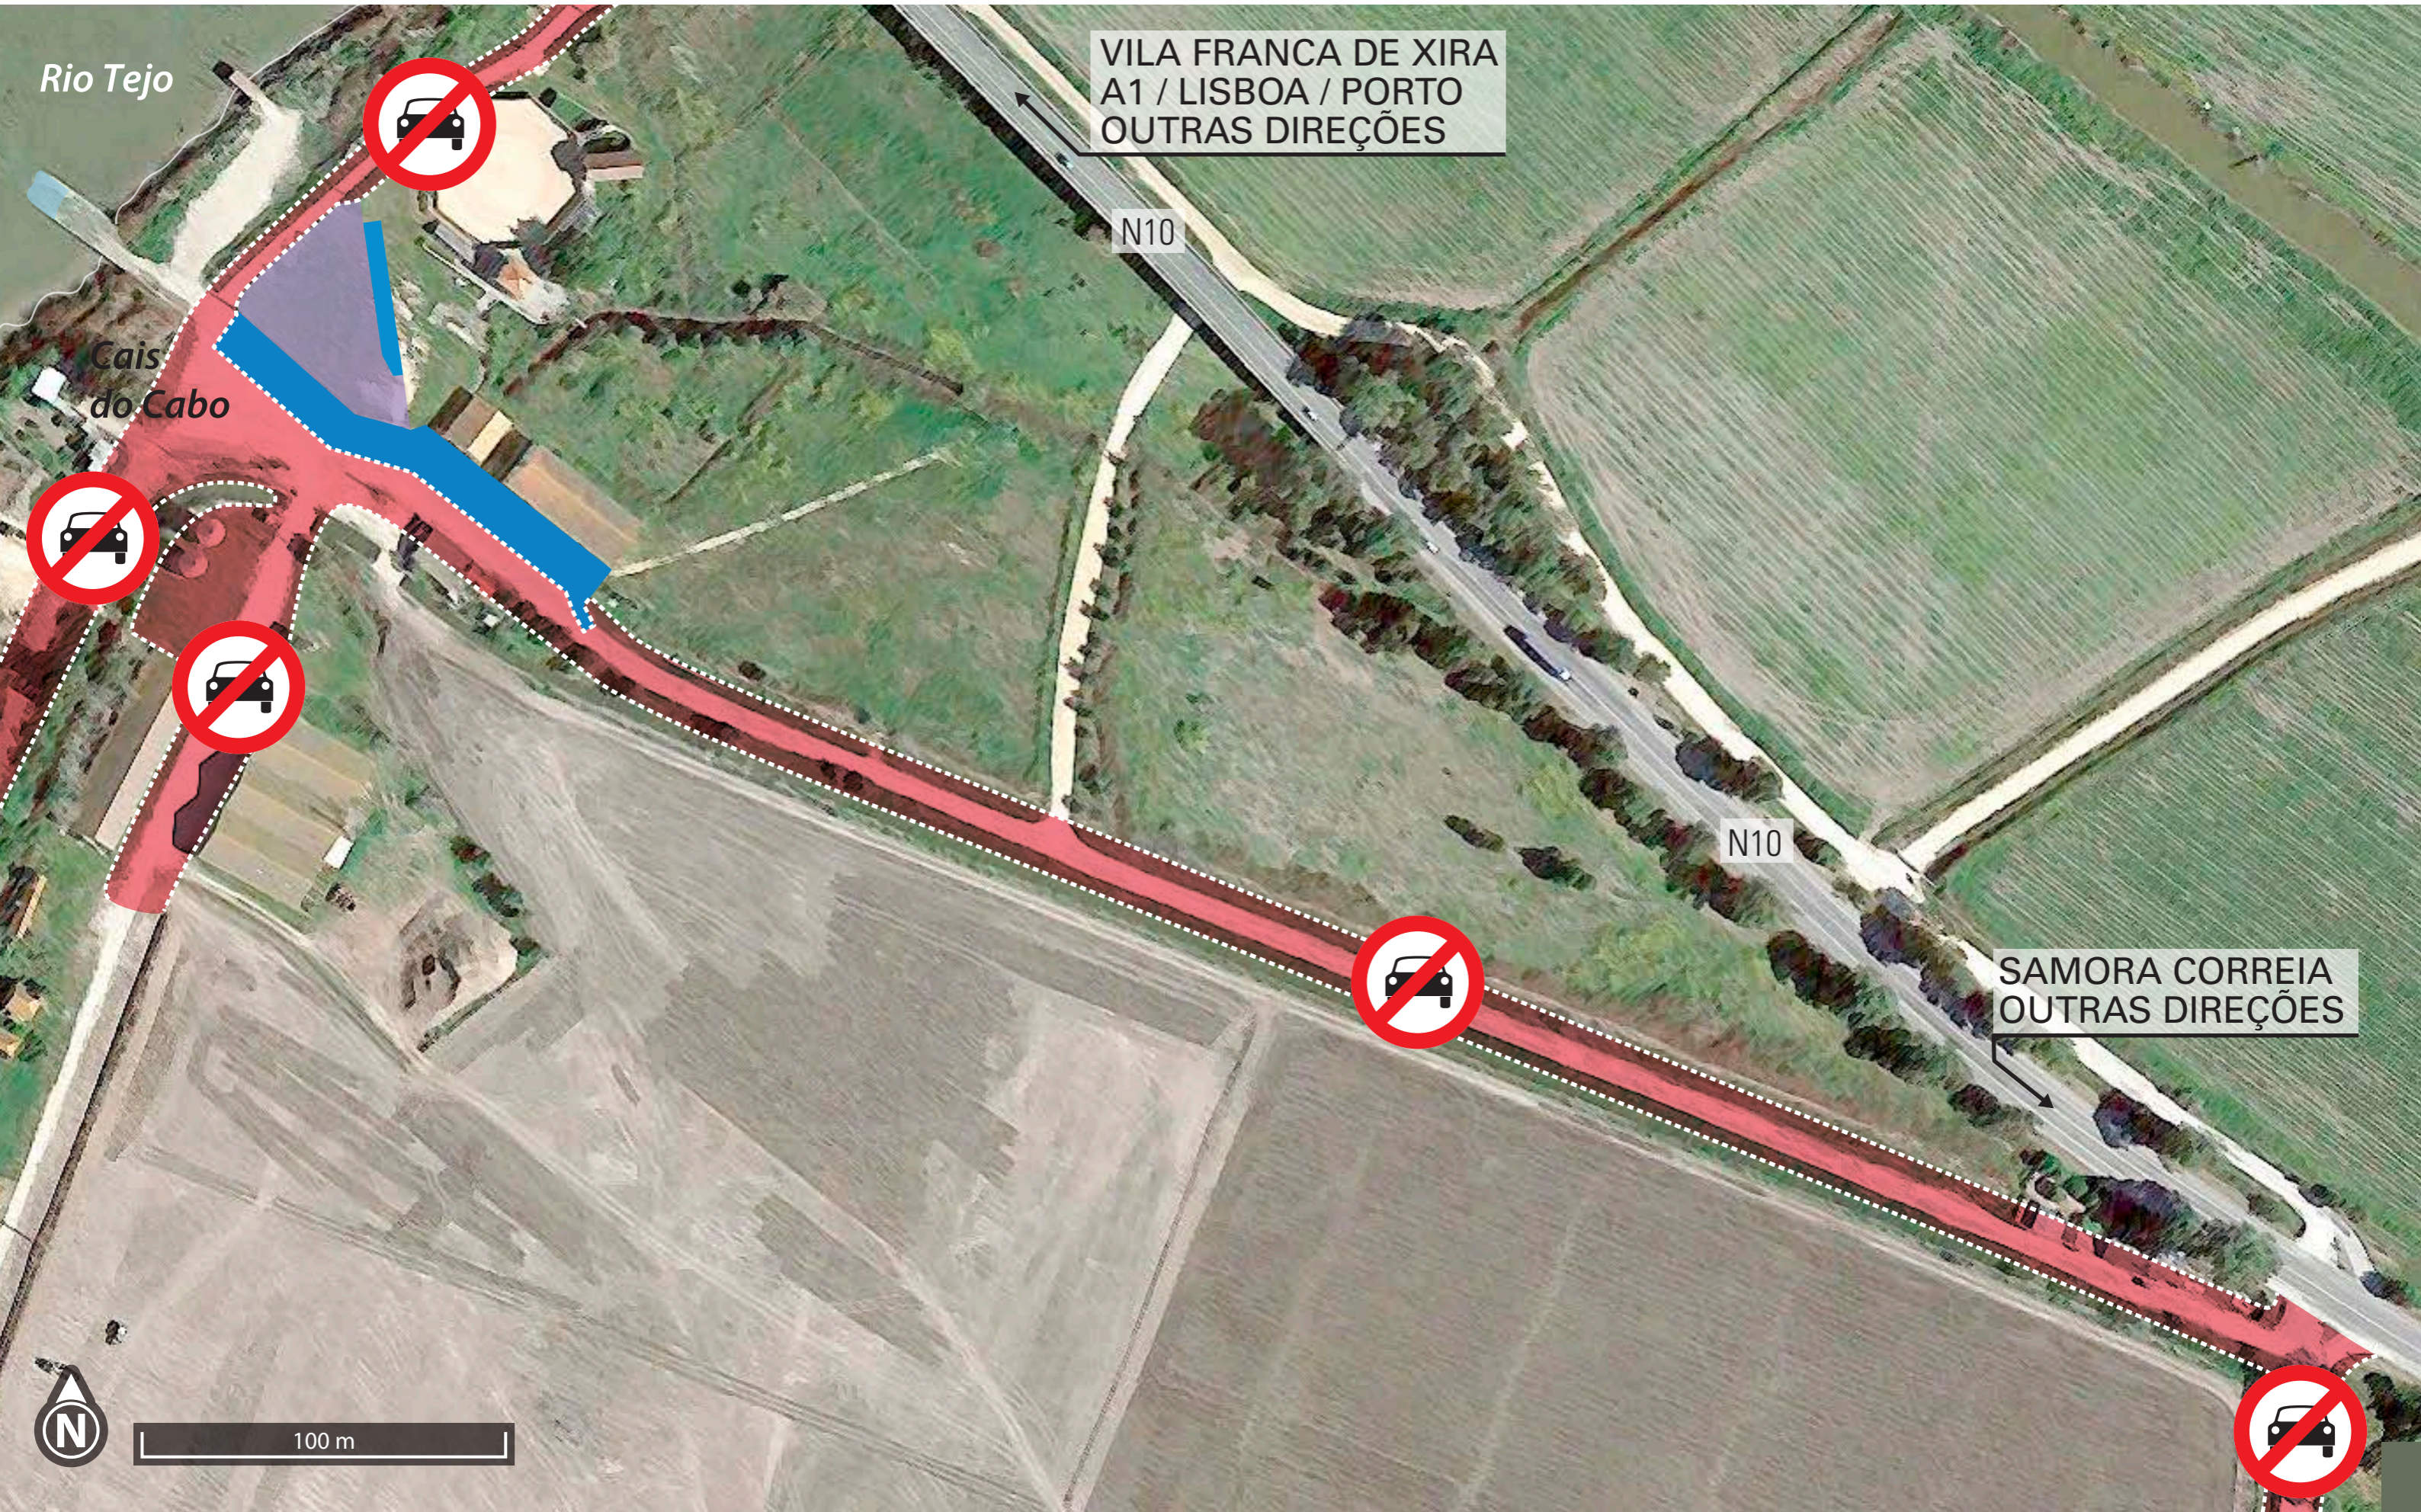

DUATLO DAS LEZÍRIAS

PROVA ABERTA - ACESSOS

DISTÂNCIAS:
PROVA ABERTA

1ª. Corrida 2000 m

Ciclismo 8700 m

2ª. Corrida 1000 m