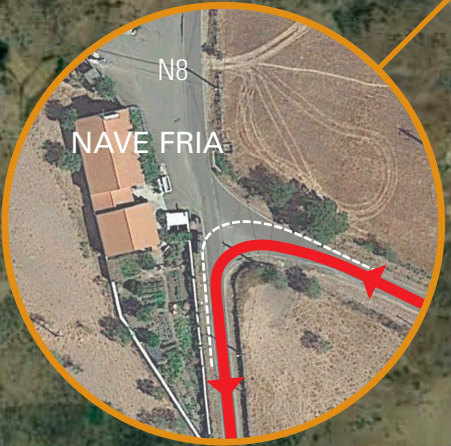

P. DE TRANSIÇÃO

2ª. volta

ABASTECIMENTO - 2ª. volta

PARTIDA

ARRONCHES

Rua A

Rua João Da Ponte Cabreira

R. Dom Afonso III

Rua A

Rua João Da Ponte Cabreira

Caleja de Santo António

R. De Edmundo Curvelo

R. n° 1 Bairro João Chagas

200 m

# IX DUATLO DE ARRONCHES

CN de Clubes / CN de Cadetes e Juniores

DISTÂNCIAS:

Ambulância

**CICLISMO**  
20 500 m  
1 volta

META

P. DE TRANSIÇÃO

300 m