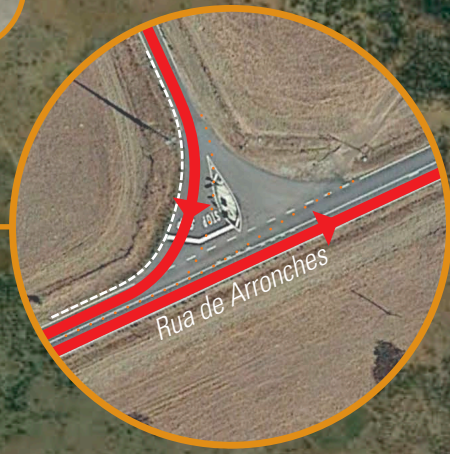

# IX DUATLO DE ARRONCHES

CN de Clubes / CN de Cadetes e Juniores

DISTÂNCIAS:

Ambulância

**CICLISMO**  
20 500 m  
1 volta

META

P. DE TRANSIÇÃO

300 m