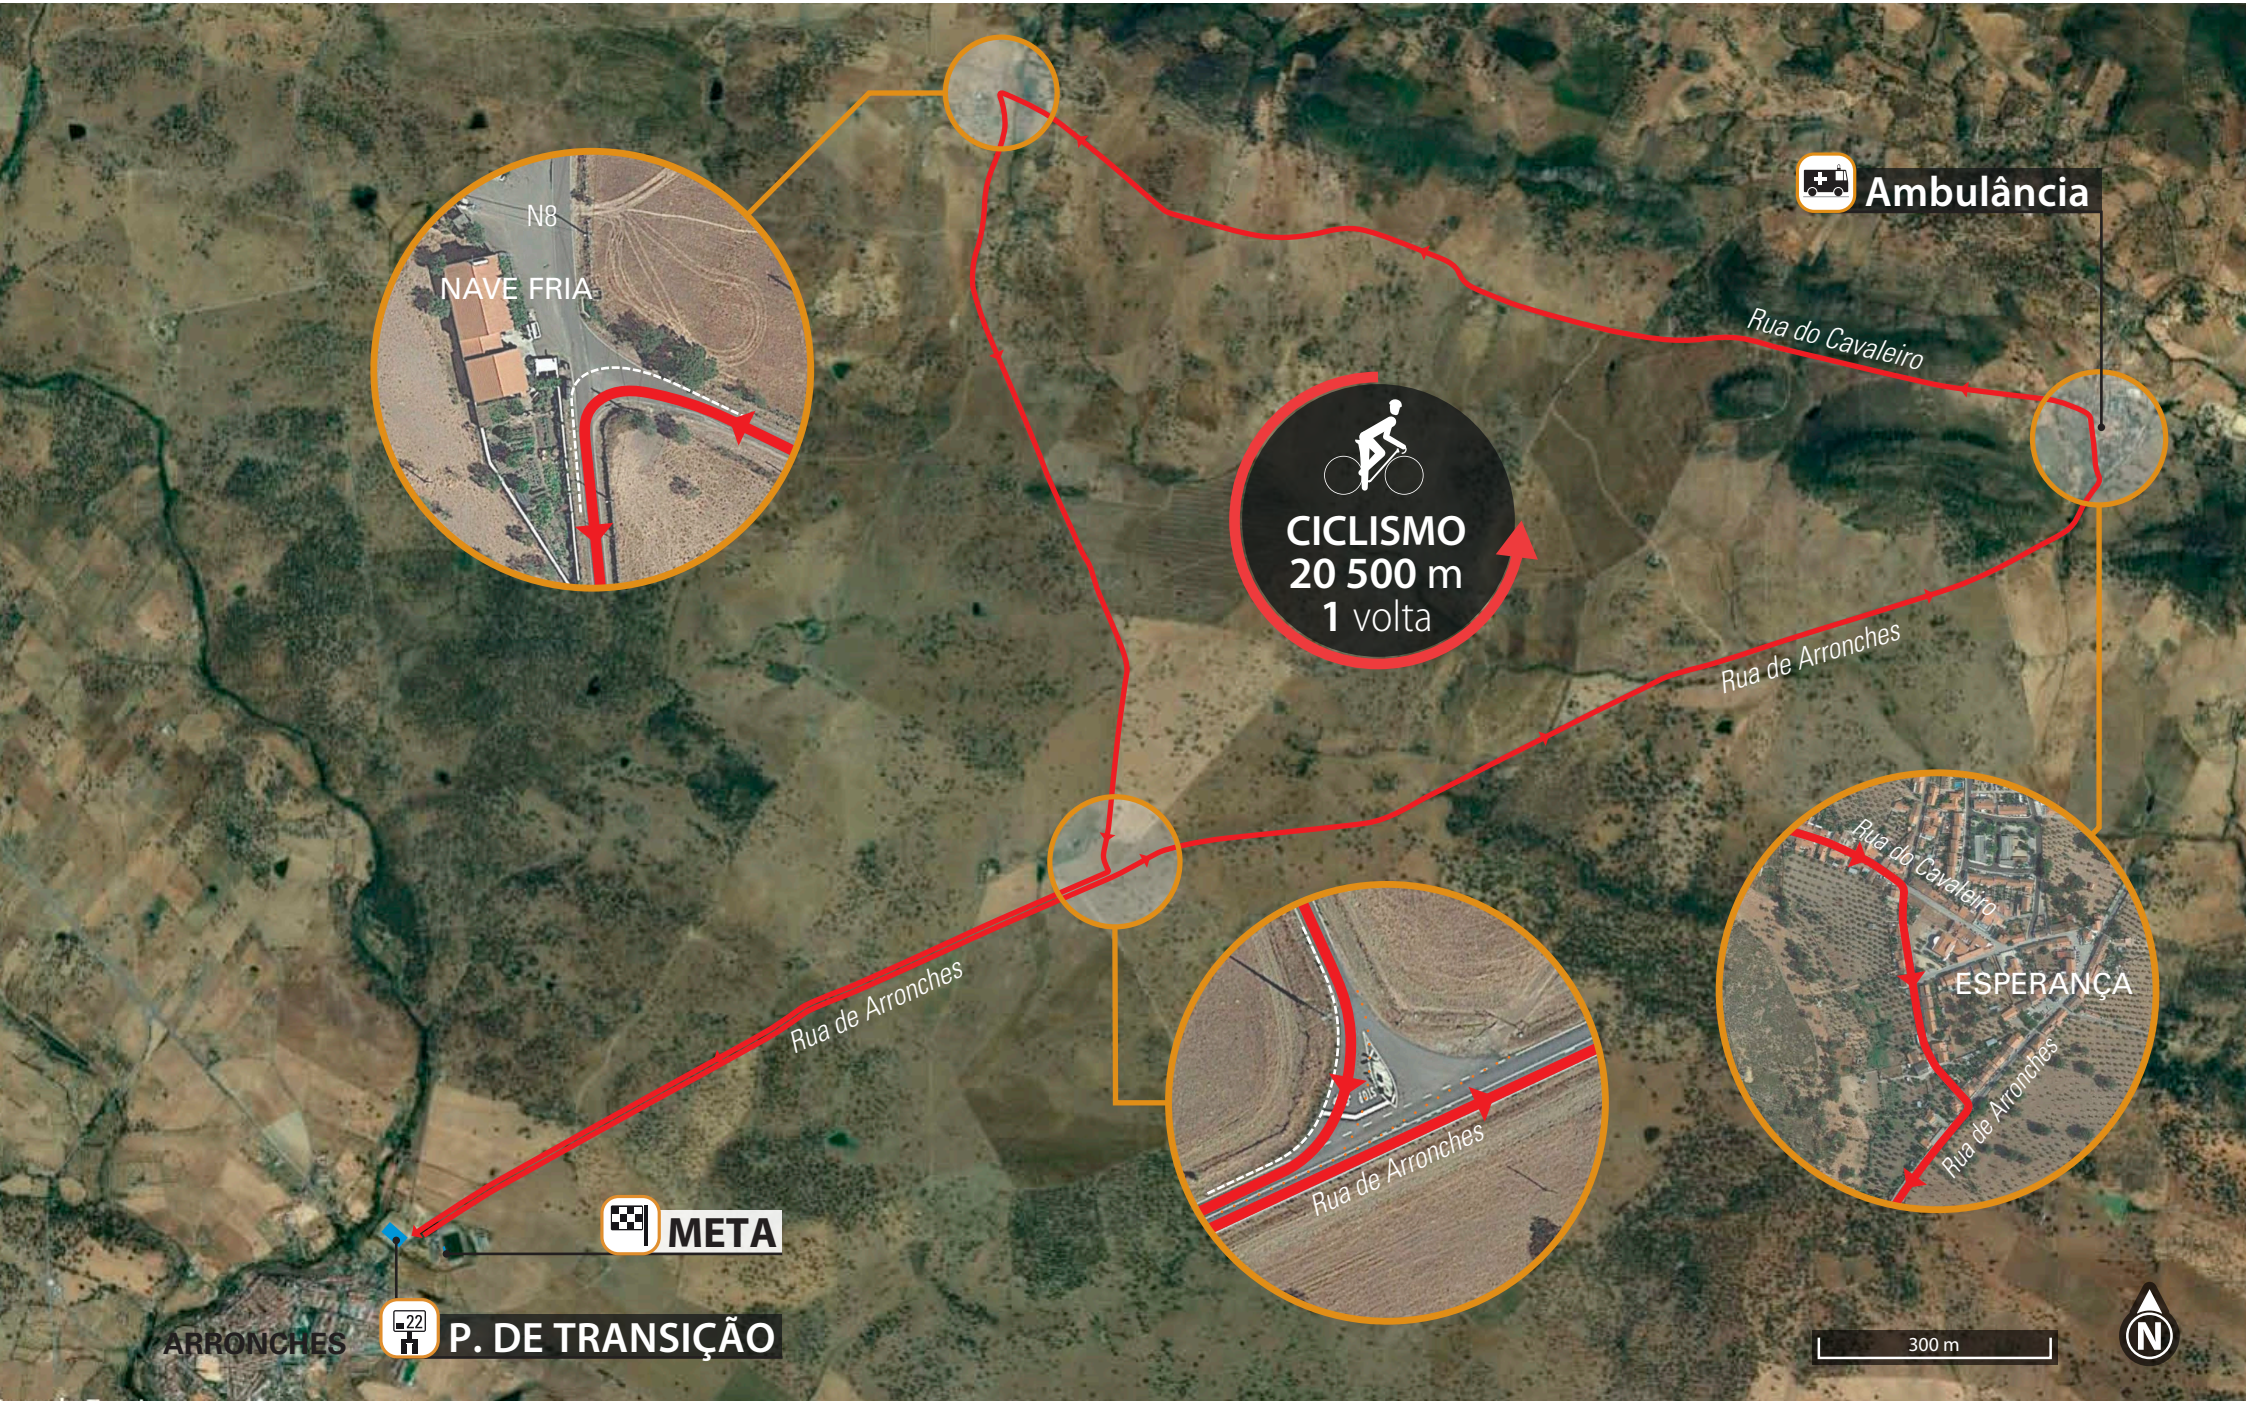

Rua A

Rua João Da Ponte Cabreira

Caleja de Santo António

R. De Edmundo Curvelo

R. n° 1 Bairro João Chagas

200 m

# IX DUATLO DE ARRONCHES

CN de Clubes / CN de Cadetes e Juniores

DISTÂNCIAS:

Ambulância

**CICLISMO**  
20 500 m  
1 volta

META

P. DE TRANSIÇÃO

300 m

# IX DUATLO DE ARRONCHES

CN de Clubes / CN de Cadetes e Juniores

DISTÂNCIAS:

2ª. CORRIDA  
2500 m  
1 volta

CICLISMO  
20 500 m  
1 volta

60 m

# IX DUATLO DE ARRONCHES

CN de Clubes / CN de Cadetes e Juniores

DISTÂNCIAS:

2ª. Corrida

2500 m

1x

Retorno

2ª. CORRIDA  
2500 m  
1 volta