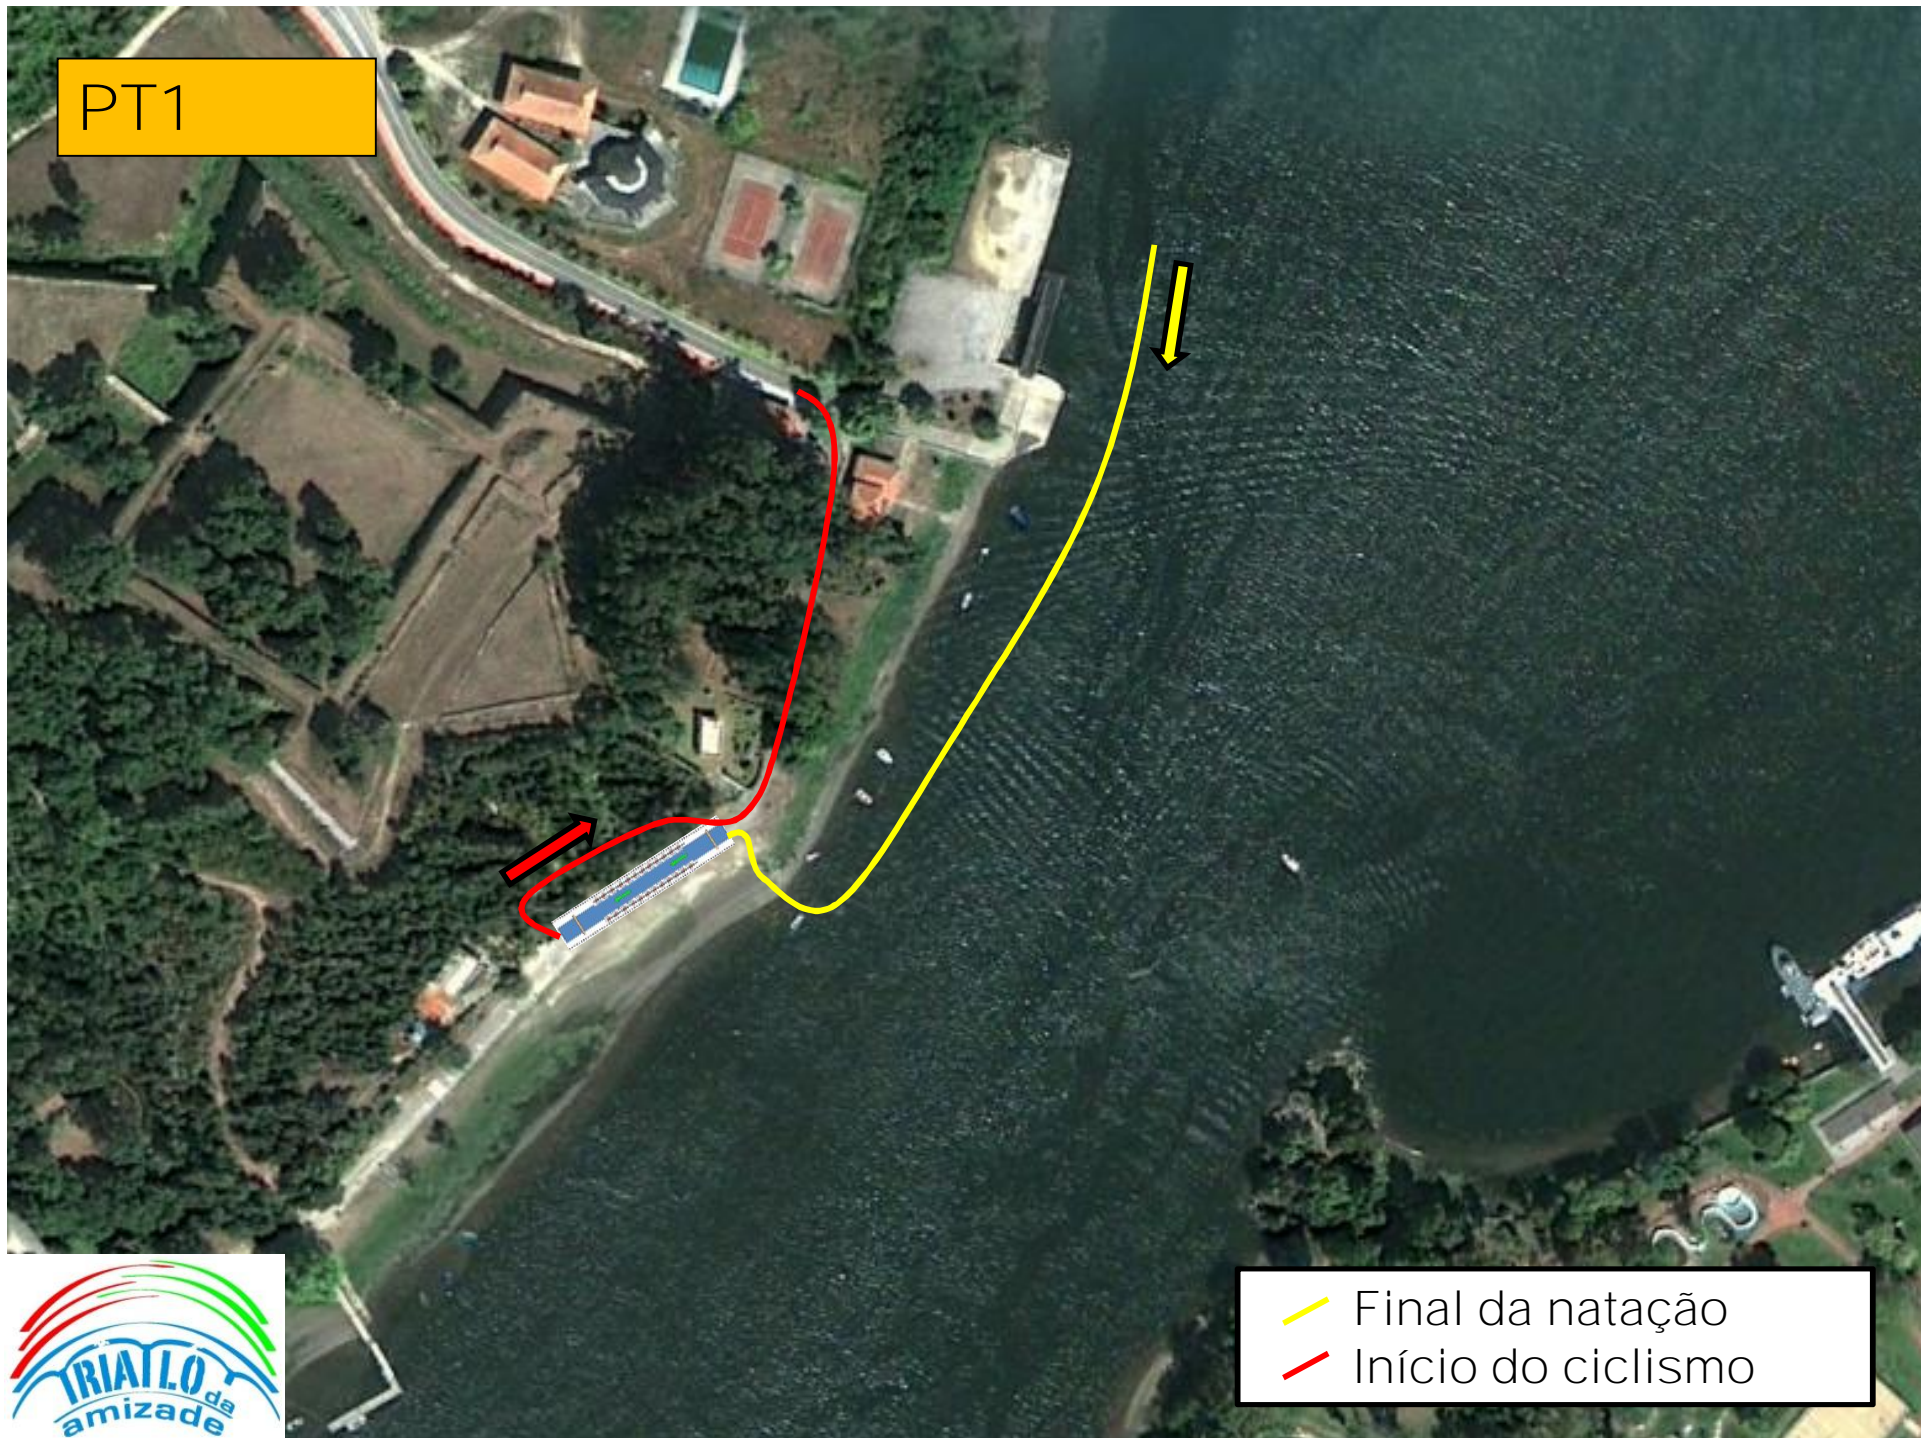

# Natação

Sprint: 1 volta (750m)

- Partida
- Saída Água
- Bóias
- Percurso Sprint (750m)

PT1

Final da natação  
Início do ciclismo

# Ciclismo

Sprint: 4 voltas de 3,4 km

 Percurso  
 Parque de Transição

# Ciclismo

Ligação ao PT 2 (3,5km)

Acesso ao PT2  
PT

# Corrida

Sprint: 3 voltas de 1,66km