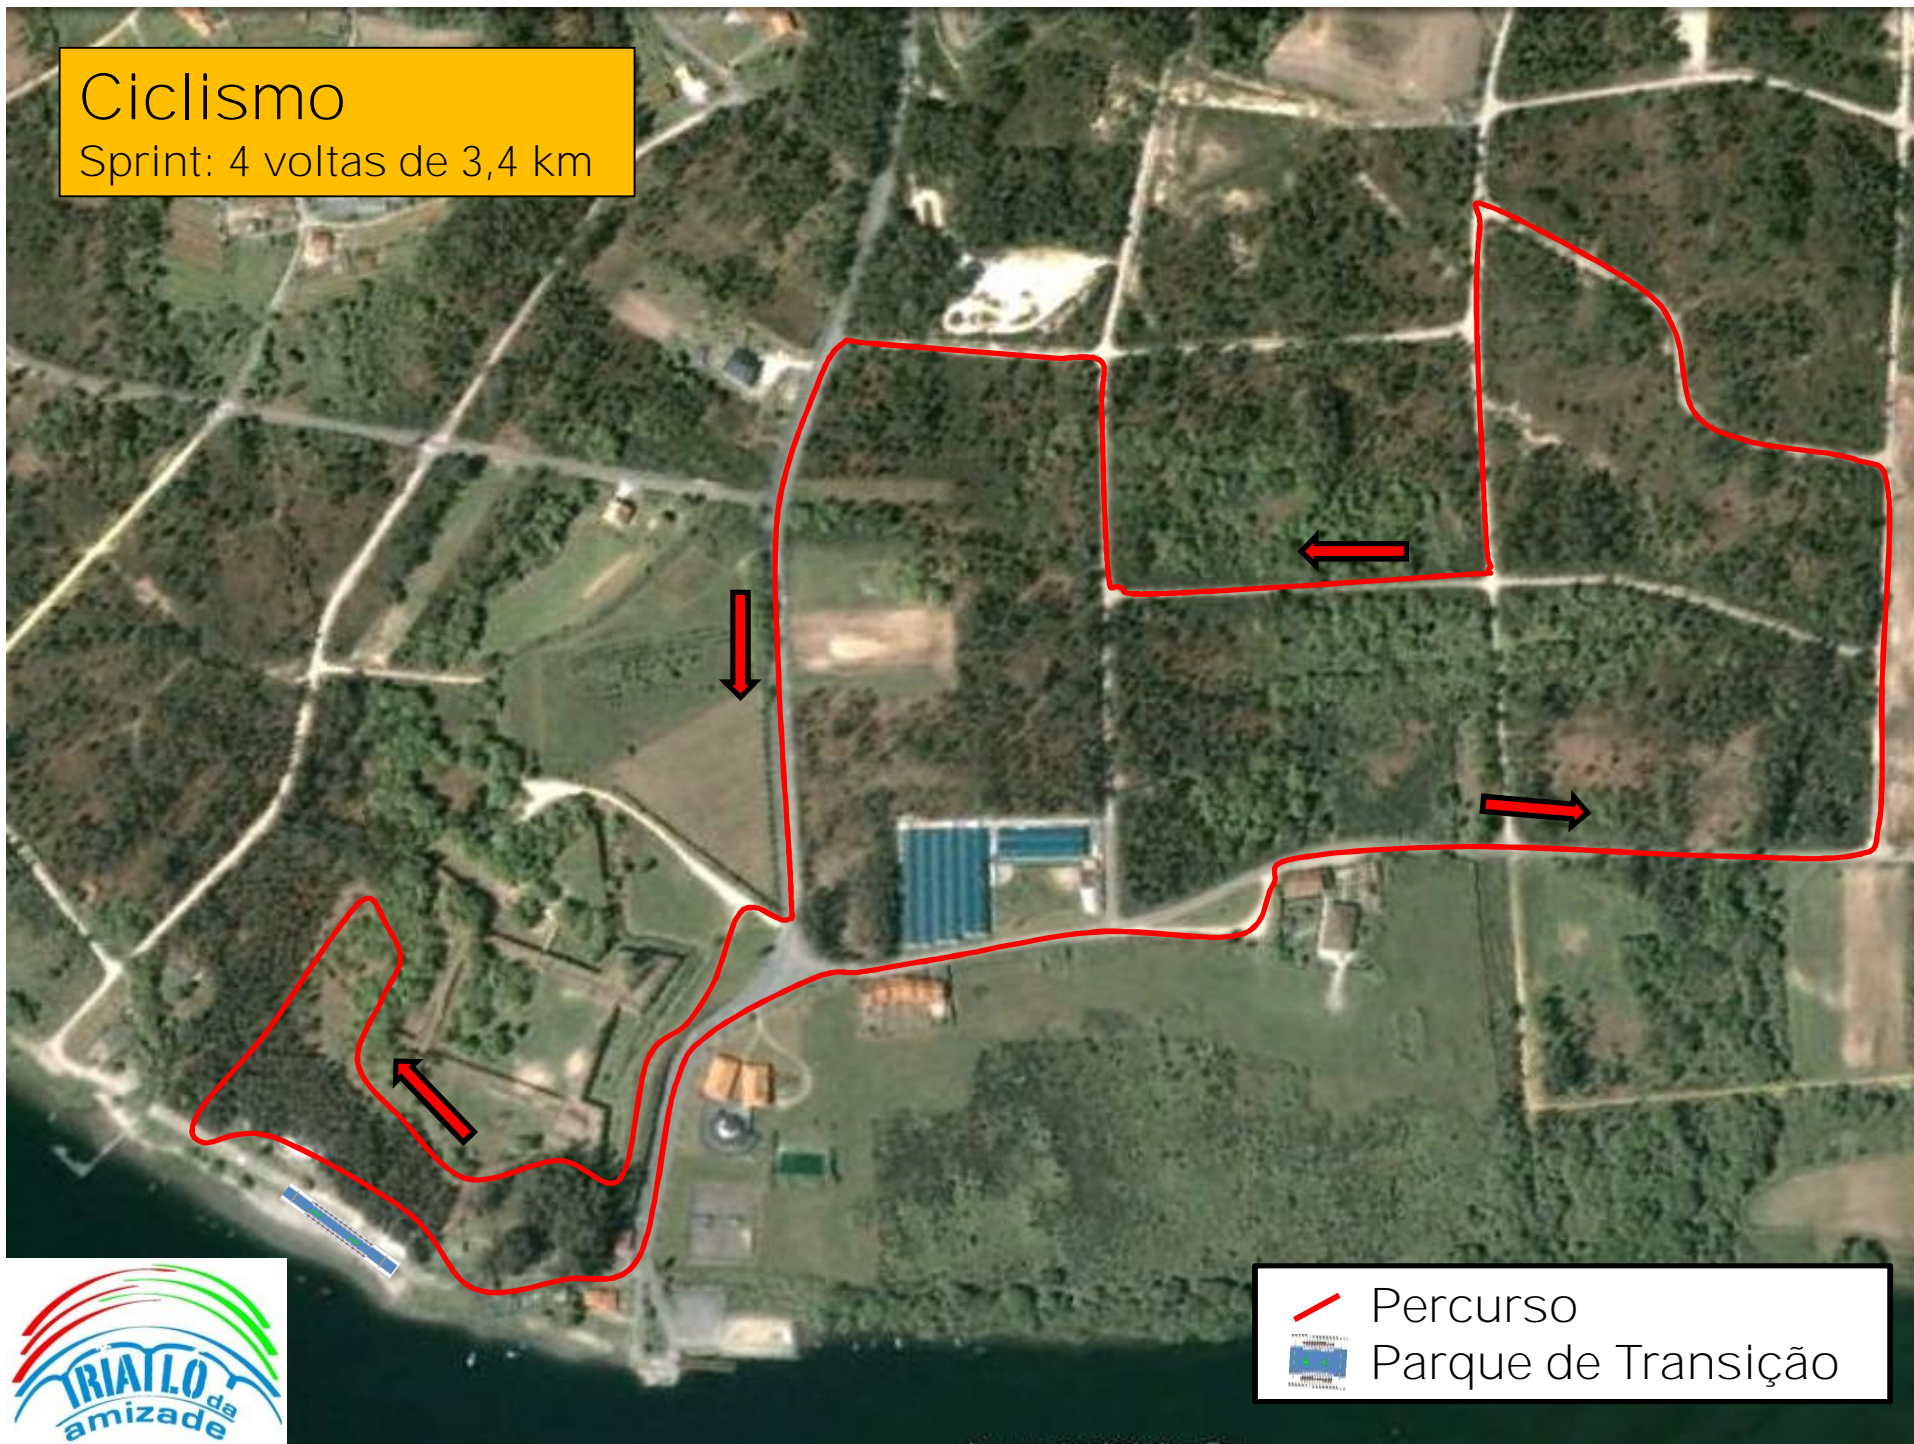

# Natação

Sprint: 1 volta (750m)

- Partida
- Saída Água
- Bóias
- Percurso Sprint (750m)

PT1

Final da natação  
Início do ciclismo

# Ciclismo

Sprint: 4 voltas de 3,4 km

 Percurso  
 Parque de Transição

# Ciclismo

Ligação ao PT 2 (3,5km)

Acesso ao PT2  
PT

# Corrida

Sprint: 3 voltas de 1,66km