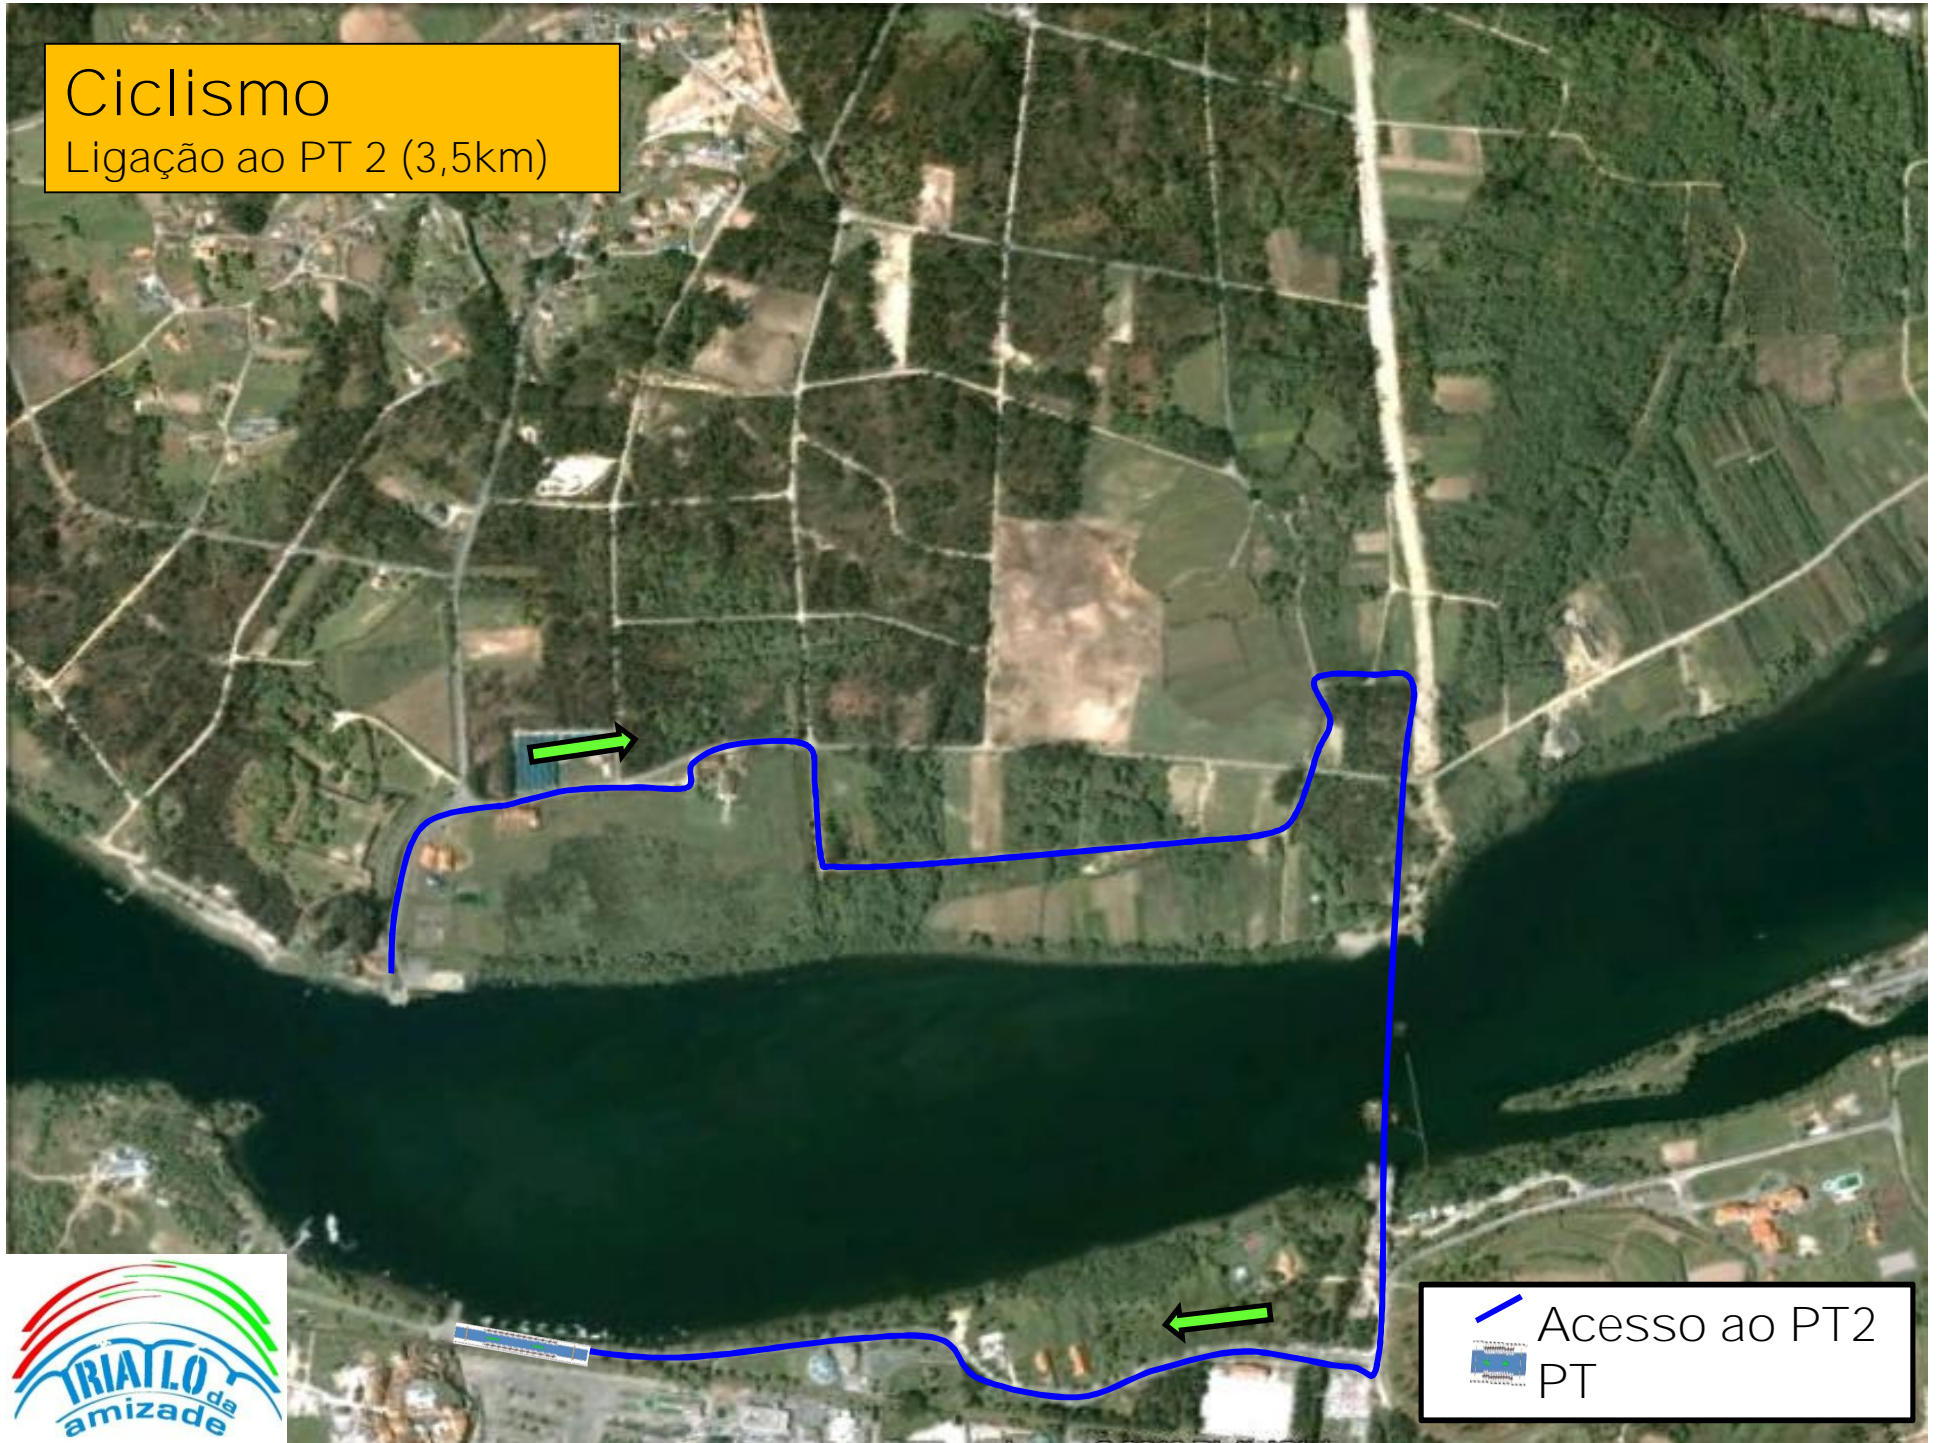

# Ciclismo

Sprint: 4 voltas de 3,4 km

 Percurso  
 Parque de Transição

# Ciclismo

Ligação ao PT 2 (3,5km)

Acesso ao PT2  
PT

# Corrida

Sprint: 3 voltas de 1,66km