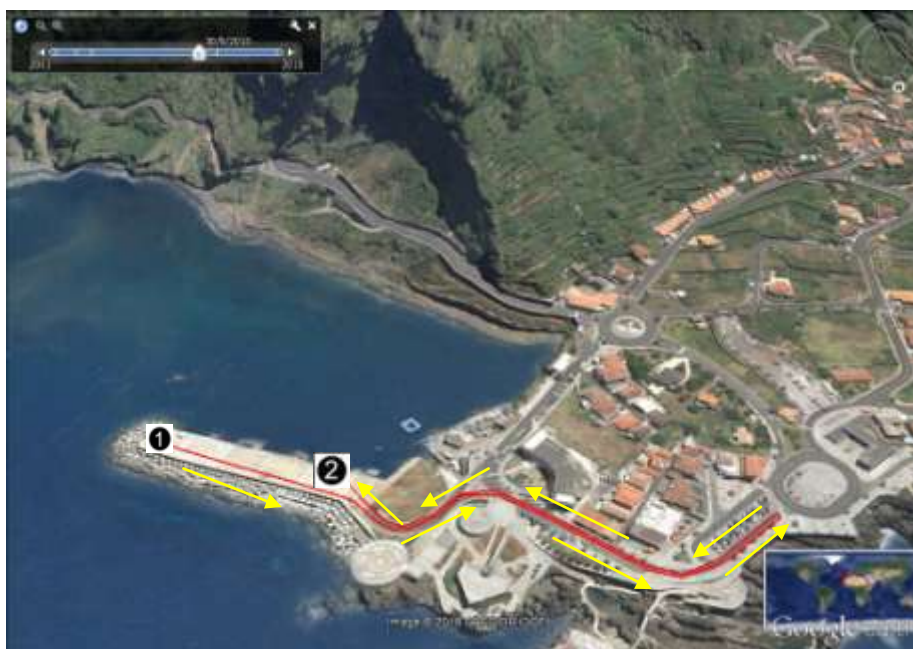

Benjamins

Corrida / Ciclismo / Corrida
(200 / 1400 / 500)

- 1 - Partida/ Chegada
- 2 - Parque de Transição

Corrida - (200 metros x 1 volta) = 200 metros

Ciclismo – (1050 metros x 1 volta) + 350 metros (no Cais) = 1400 metros

Corrida - (500 metros x 1 volta) = 500 metros

Infantis

Corrida / Ciclismo / Corrida
(700 / 2450 / 500)

1 - Partida/ Chegada 2 - Parque de Transição

Corrida - (700 metros x 1 volta) = 700 metros

Ciclismo – (1050 metros x 2 voltas) + 350 metros (no Cais) = 2450 metros

Corrida – (500 metros x 1 volta) = 500 metros

Iniciados

Corrida / Ciclismo / Corrida
(1200m / 4050m / 500m)

- ❶ - Partida/ Chegada | ❷ Parque de Transição

Corrida (1200 metros x 1 volta) = 1200 metros

Ciclismo – (1050 metros x 4 voltas) + 350 metros (no Cais) = 4550 metros

Corrida – (500 metros x 1 volta) = 500 metros