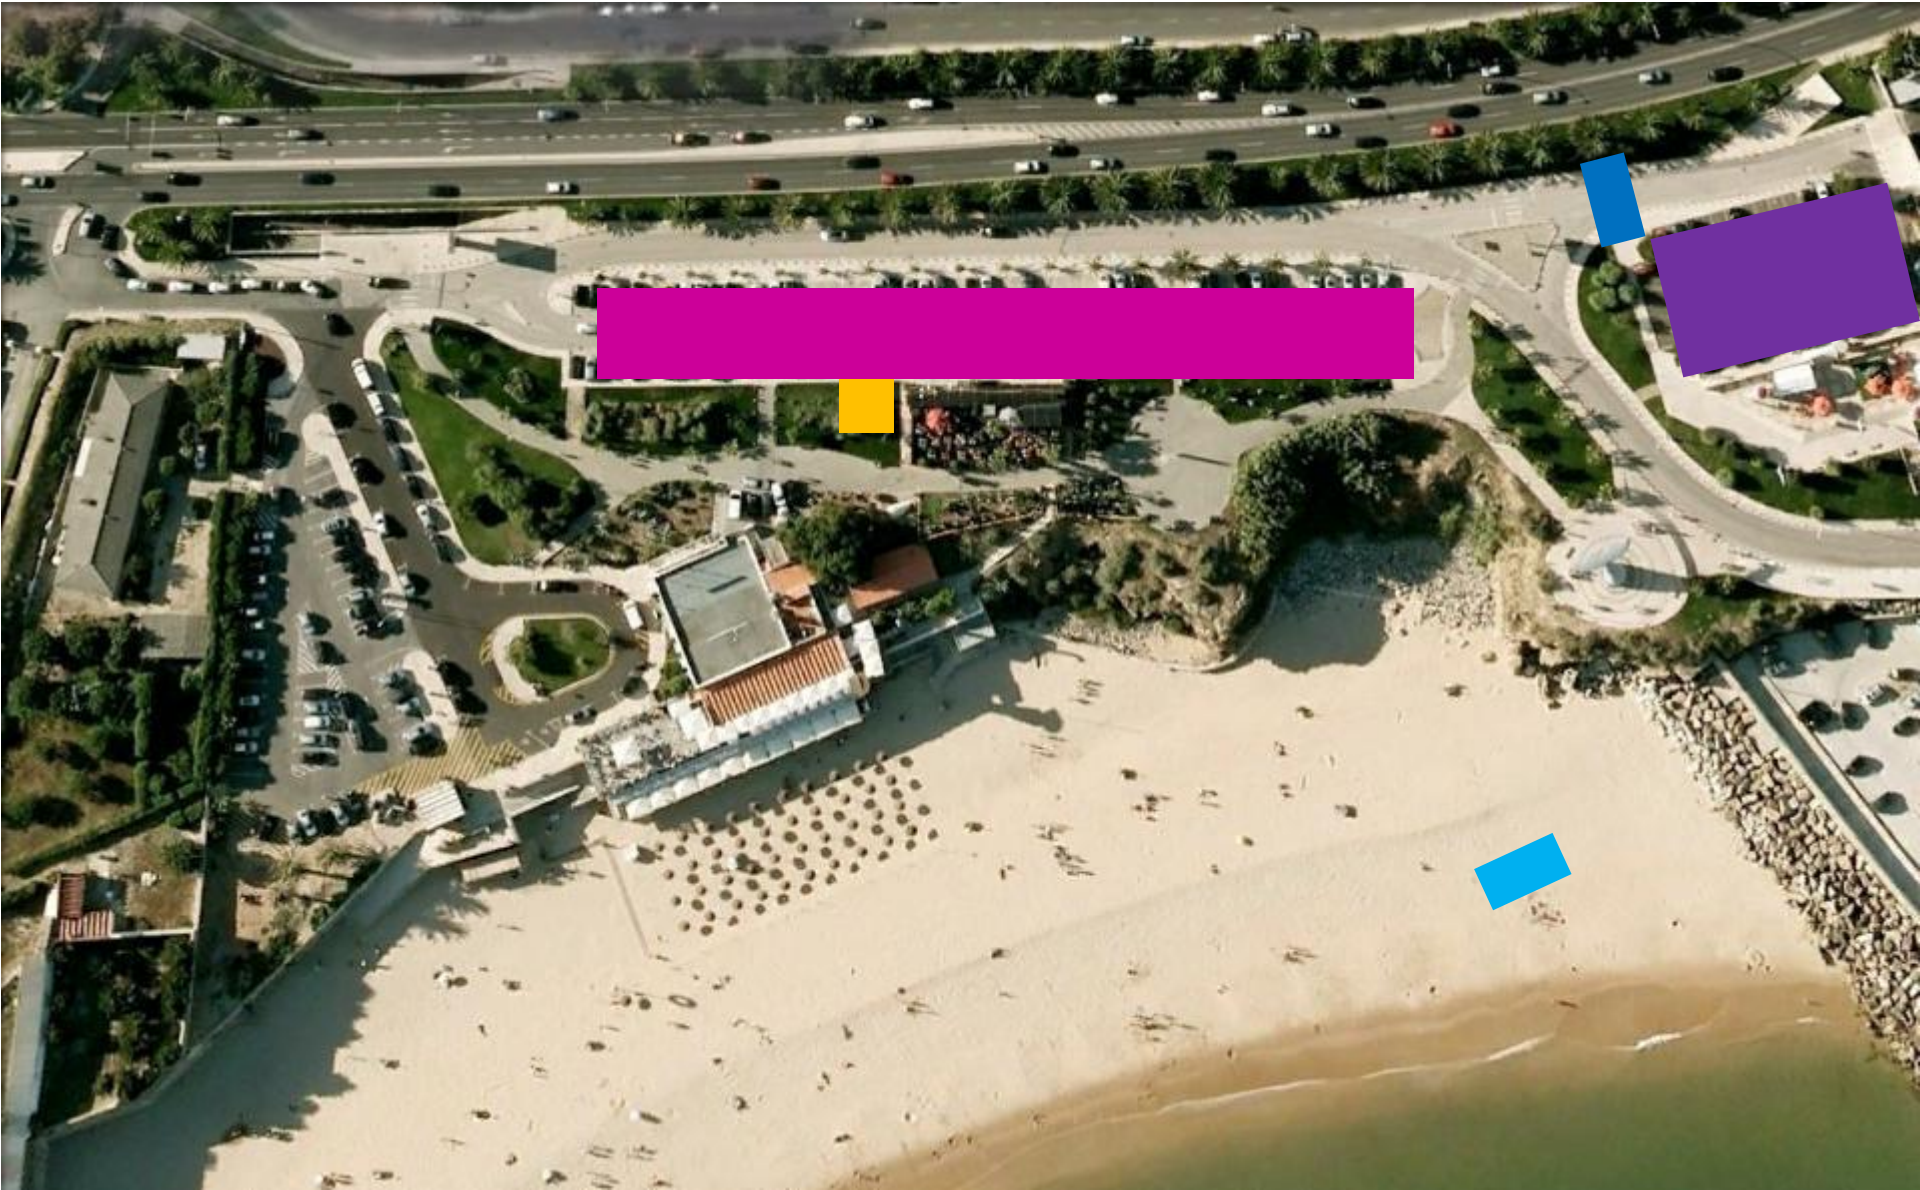

TRIATLO DE OEIRAS

Prova Aberta

Partida

Parque Transição

Meta

Secretariado

Recuperação