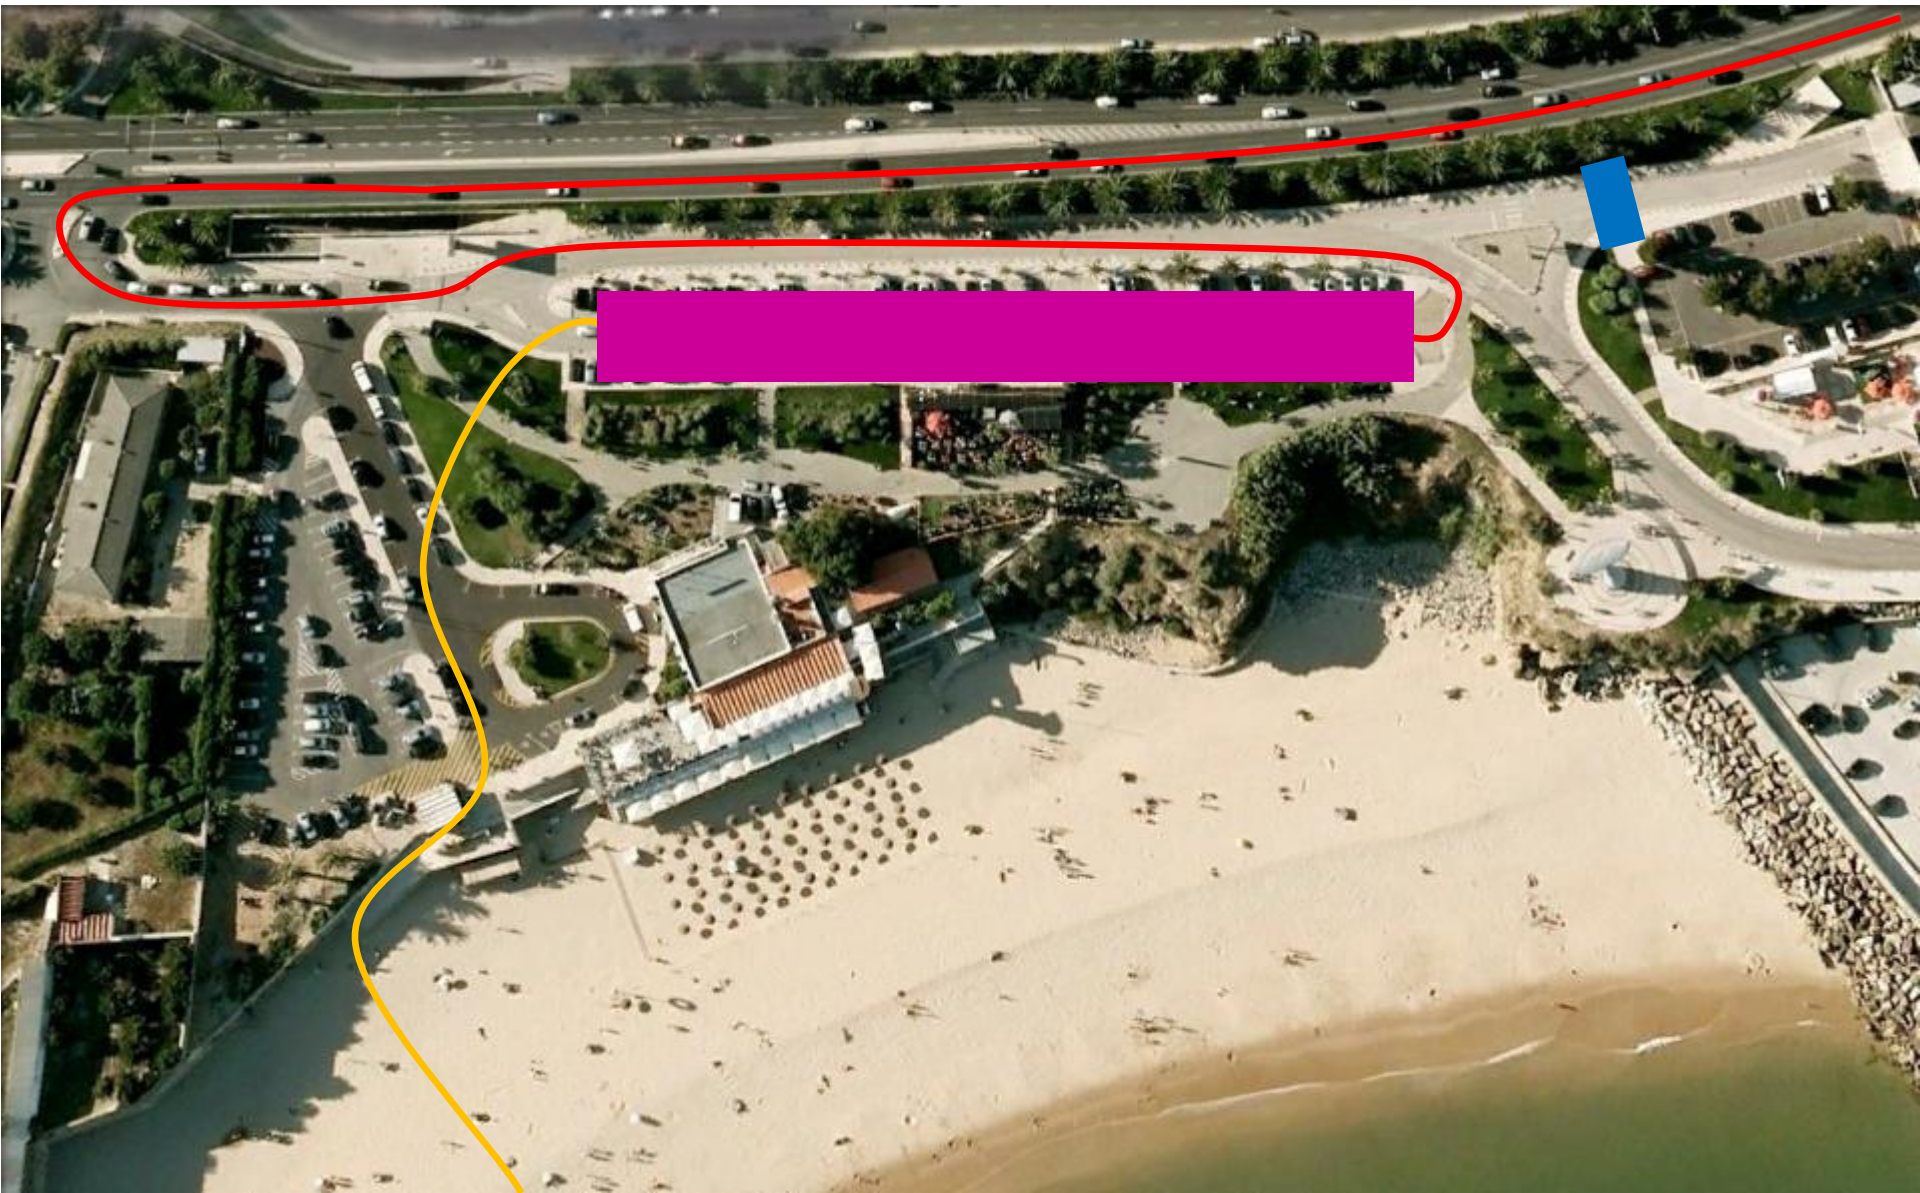

Prova Aberta

Partida

Parque Transição

Natação (300m)

Ida para PT

TRIATLO DE OEIRAS

Prova Aberta

Meta

Parque Transição

Entrada no PT

Saída do PT

TRIATLO DE OEIRAS

Prova Aberta

Meta

Parque Transição

Ciclismo (9500m)

Parque Transição

Entrada no PT

Saída do PT

TRIATLO DE OEIRAS

Prova Aberta

Meta

Parque Transição

Corrida (2500m)

TRIATLO DE OEIRAS

Prova Aberta

Meta

Parque Transição

Ida para a Meta