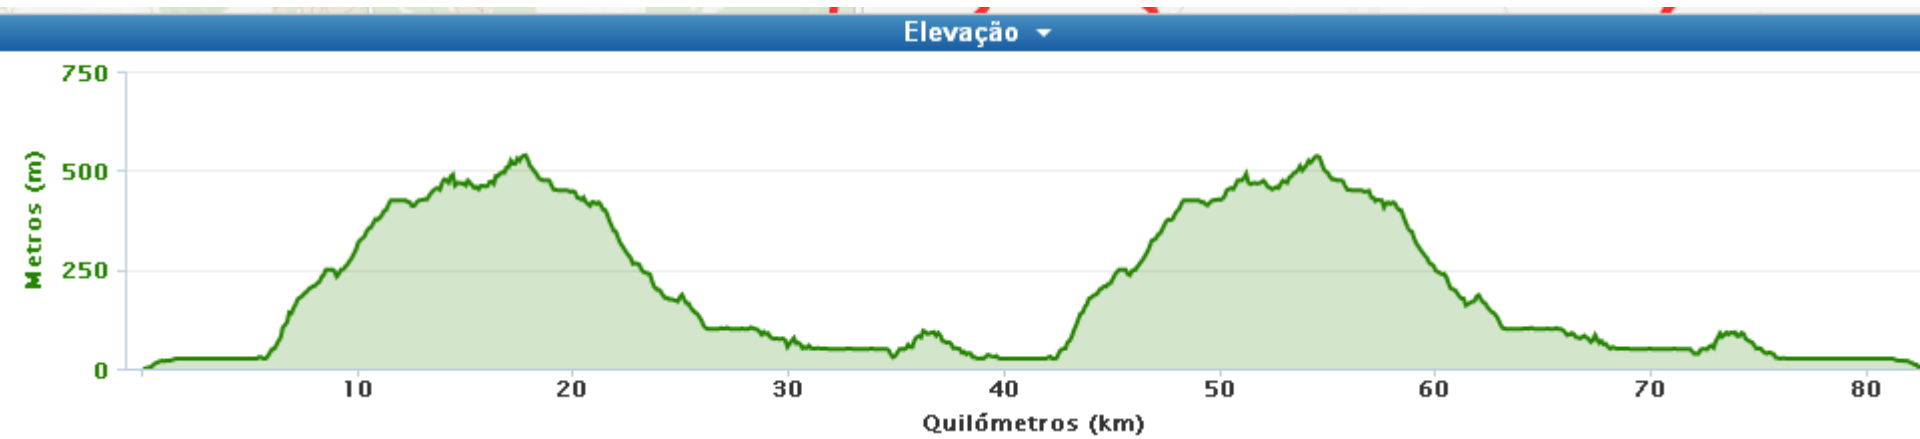

Corrida (10 000m)

Abastecimento

TRIATLO LONGO DE CAMINHA

Prova Aberta

Final da Corrida

Meta

Recuperação

Check Out

Devolução Chips

TRIATLO LONGO DE CAMINHA

ALTIMETRIA

Prova Aberta

Ciclismo

Corrida