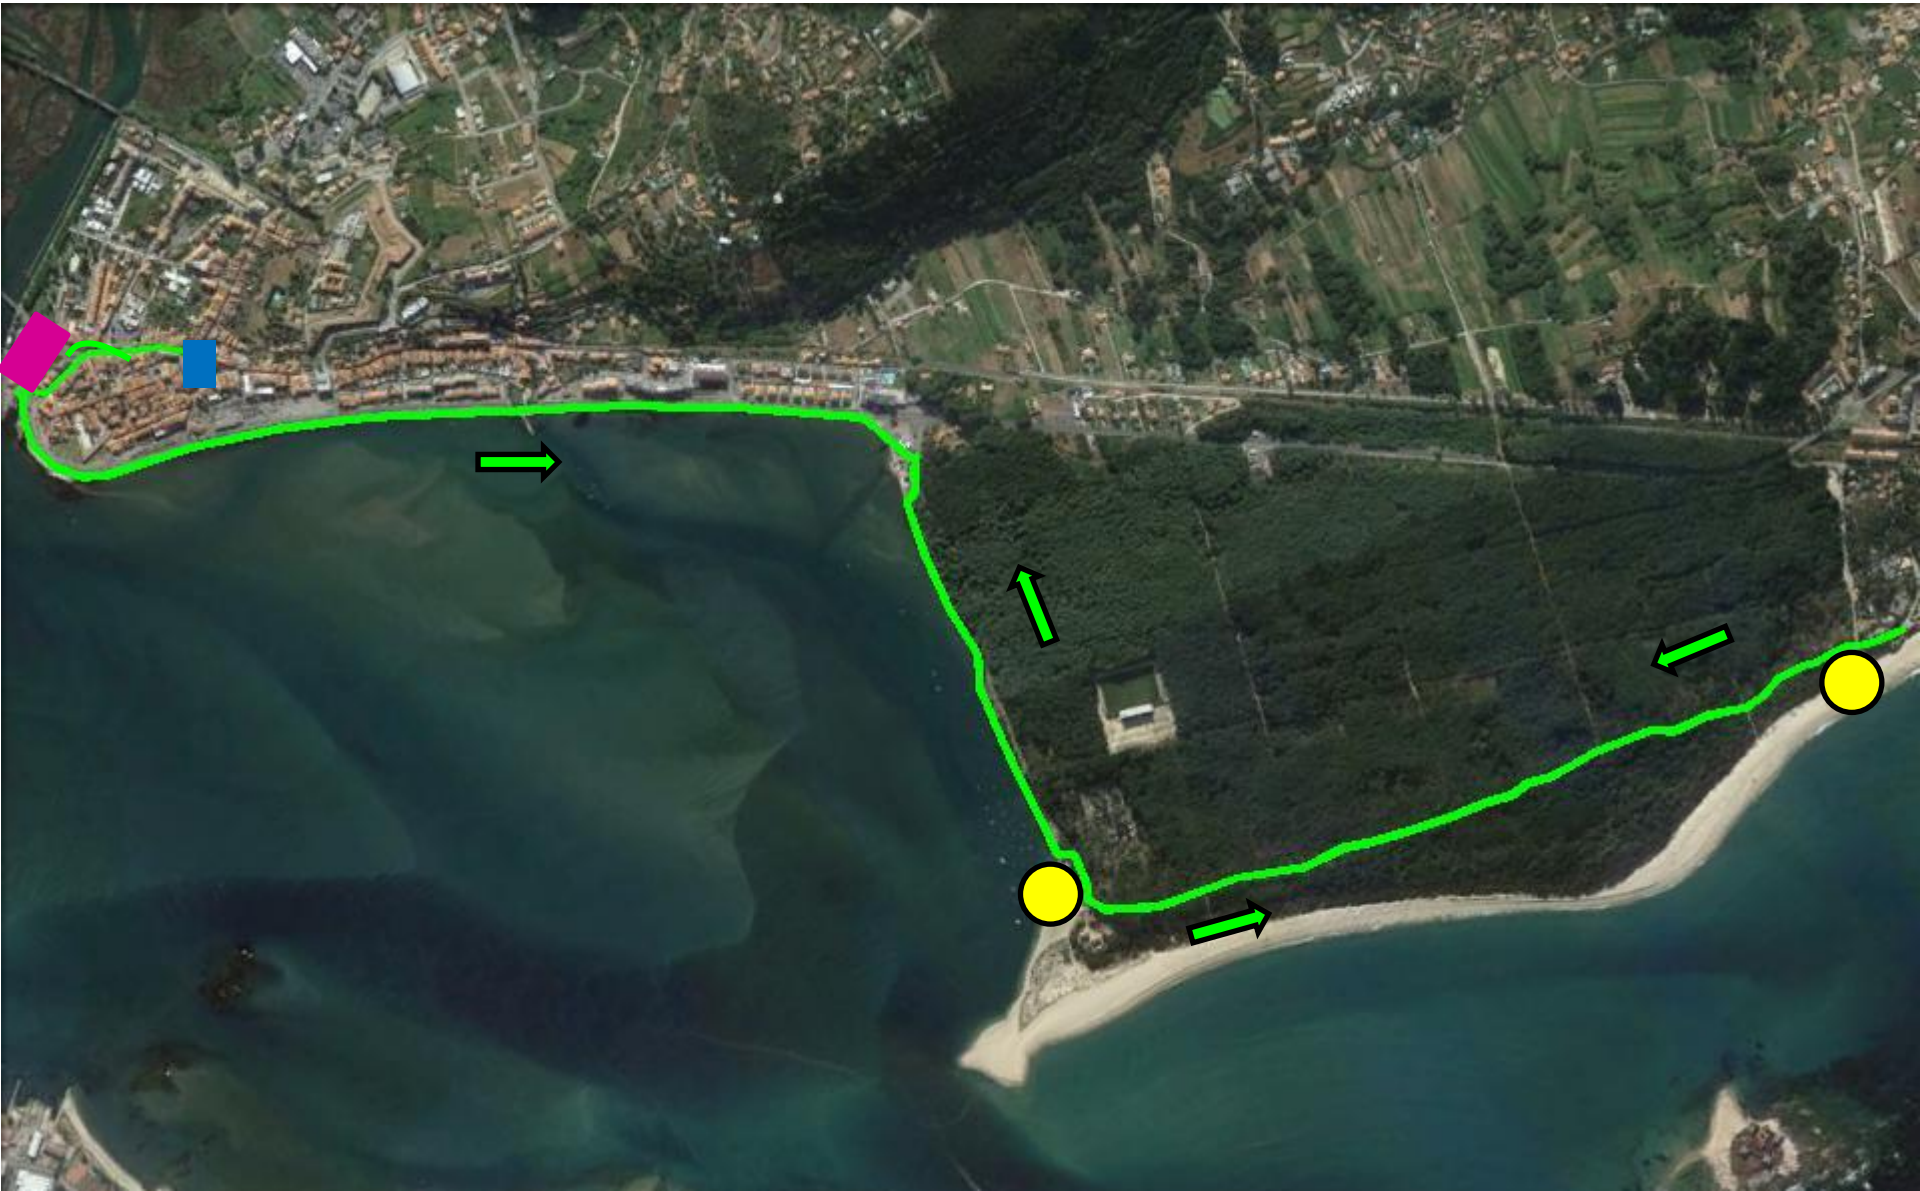

Prova Aberta

Final do Ciclismo

Início da Corrida

Parque Transição

TRIATLO LONGO DE CAMINHA

Prova Aberta

Parque de Transição

Meta

Corrida (10 000m)

Abastecimento

TRIATLO LONGO DE CAMINHA

Prova Aberta

Final da Corrida

Meta

Recuperação

Check Out