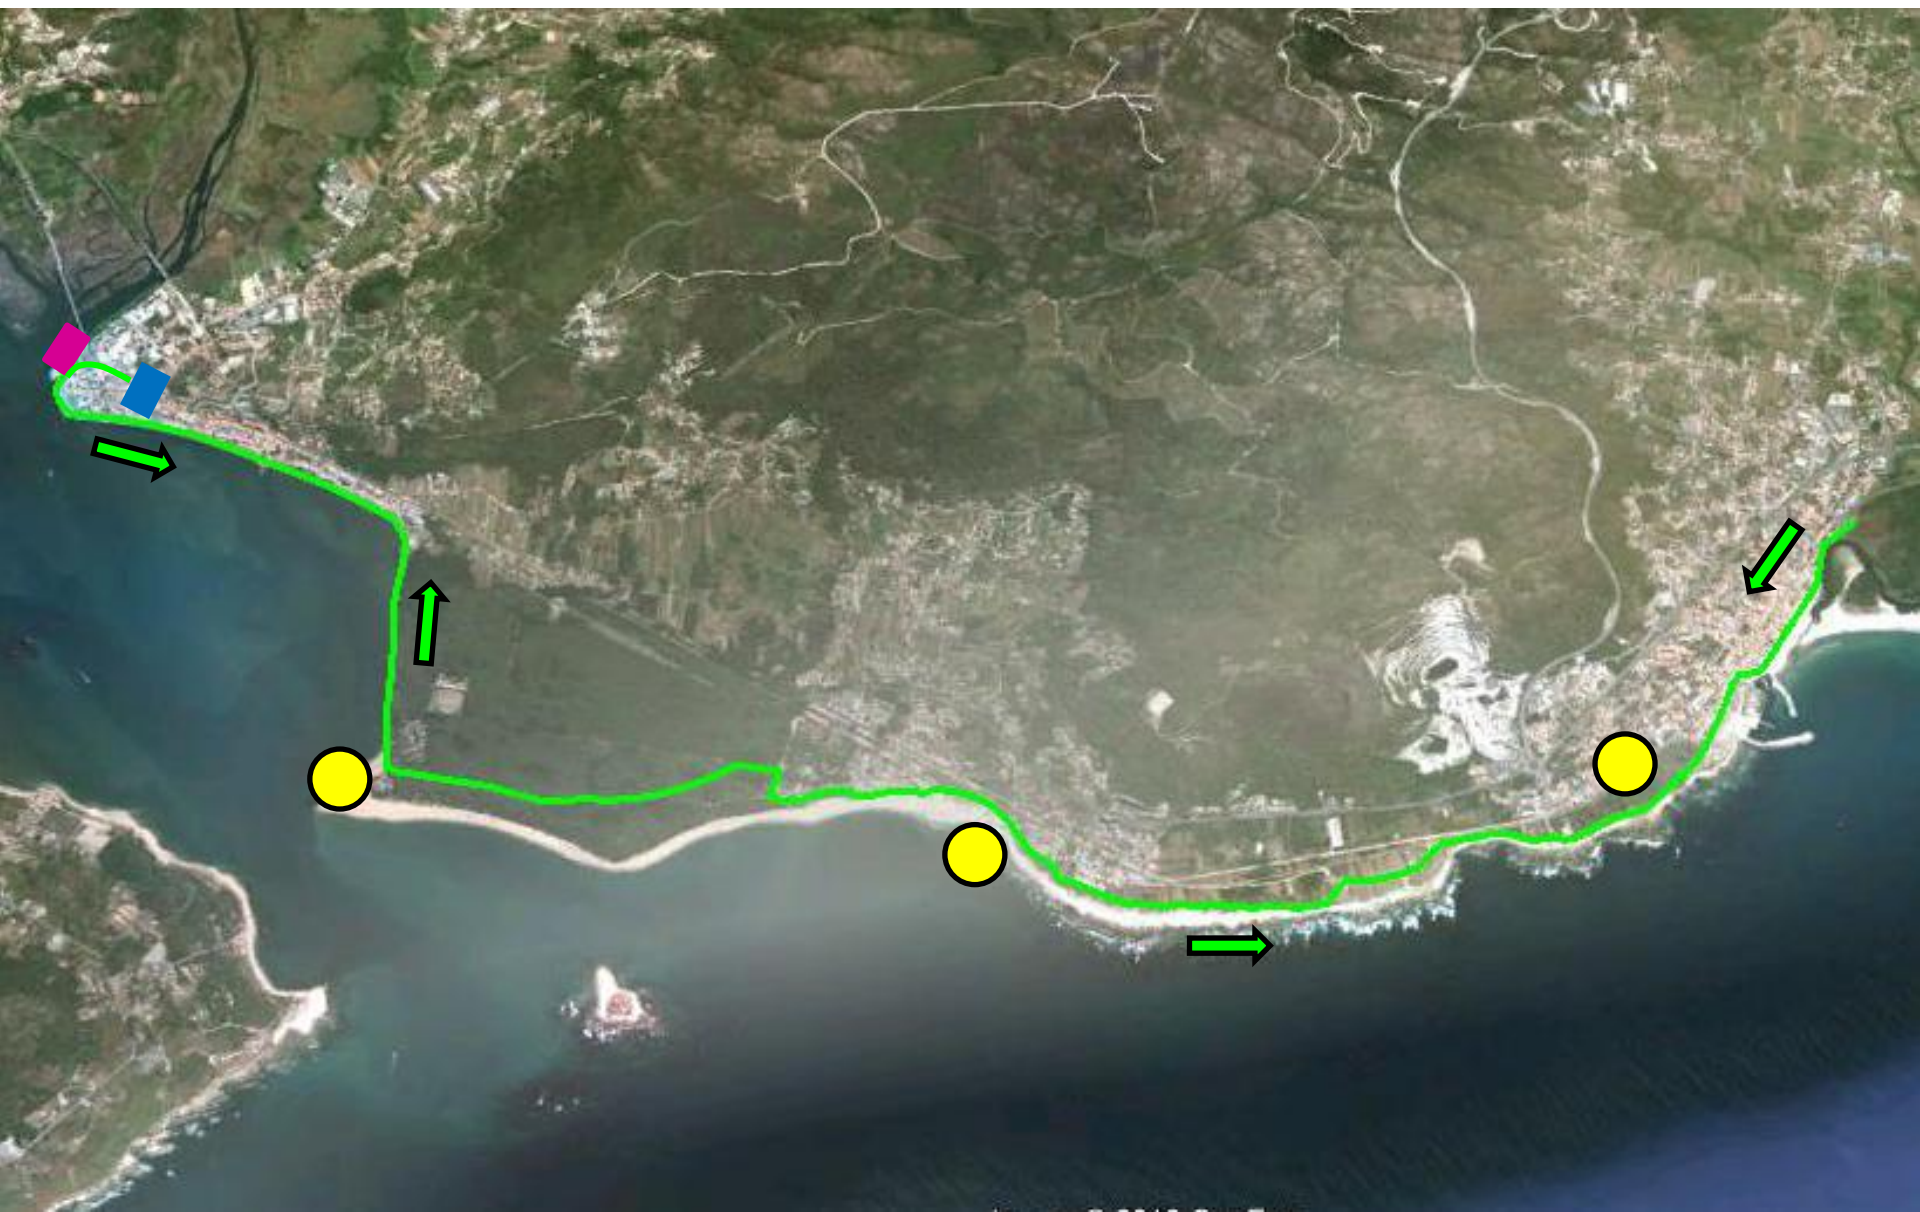

# TRIATLO LONGO DE CAMINHA

Campeonato Nacional de Clubes

Parque de Transição

Meta

Corrida (210 00m)

Abastecimento