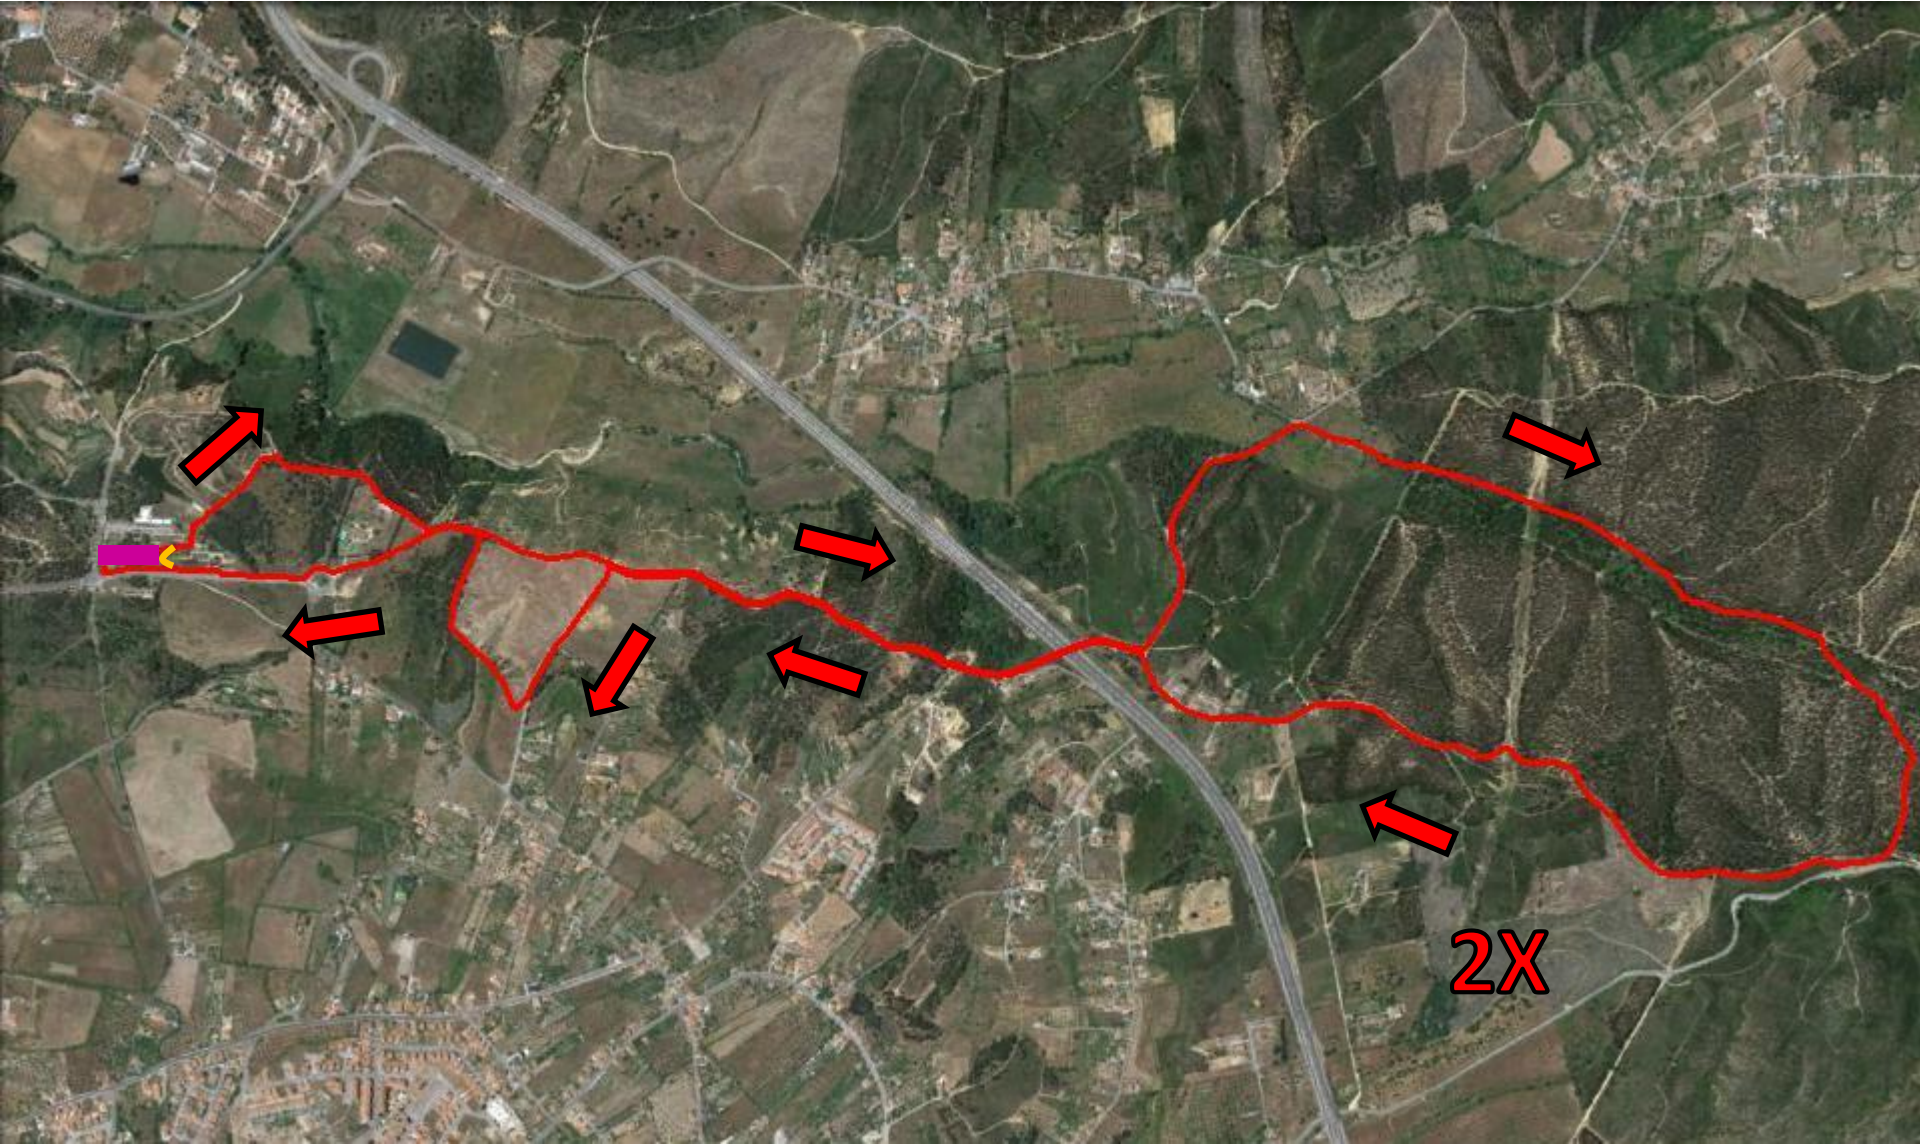

DUATLO JOÃO CAMPOS

Taça PORTerra

Secretariado

Partida

Parque Transição

Meta

Recuperação

DUATLO JOÃO CAMPOS

Taça PORTerra

Partida  Parque de Transição 
Corrida (4800m) 

DUATLO JOÃO CAMPOS

Taça PORTerra

Final da Corrida  Início do Ciclismo 
Parque de Transição 

DUATLO JOÃO CAMPOS

Taça PORTerra

Ciclismo (18 000m)

Início da 2ª volta

Parque de Transição

DUATLO JOÃO CAMPOS

Taça PORTerra

Início da 2ª corrida

Fim do ciclismo

Parque de Transição

DUATLO JOÃO CAMPOS

Taça PORTerra

Meta  Parque de Transição 
Corrida (2 400m) 