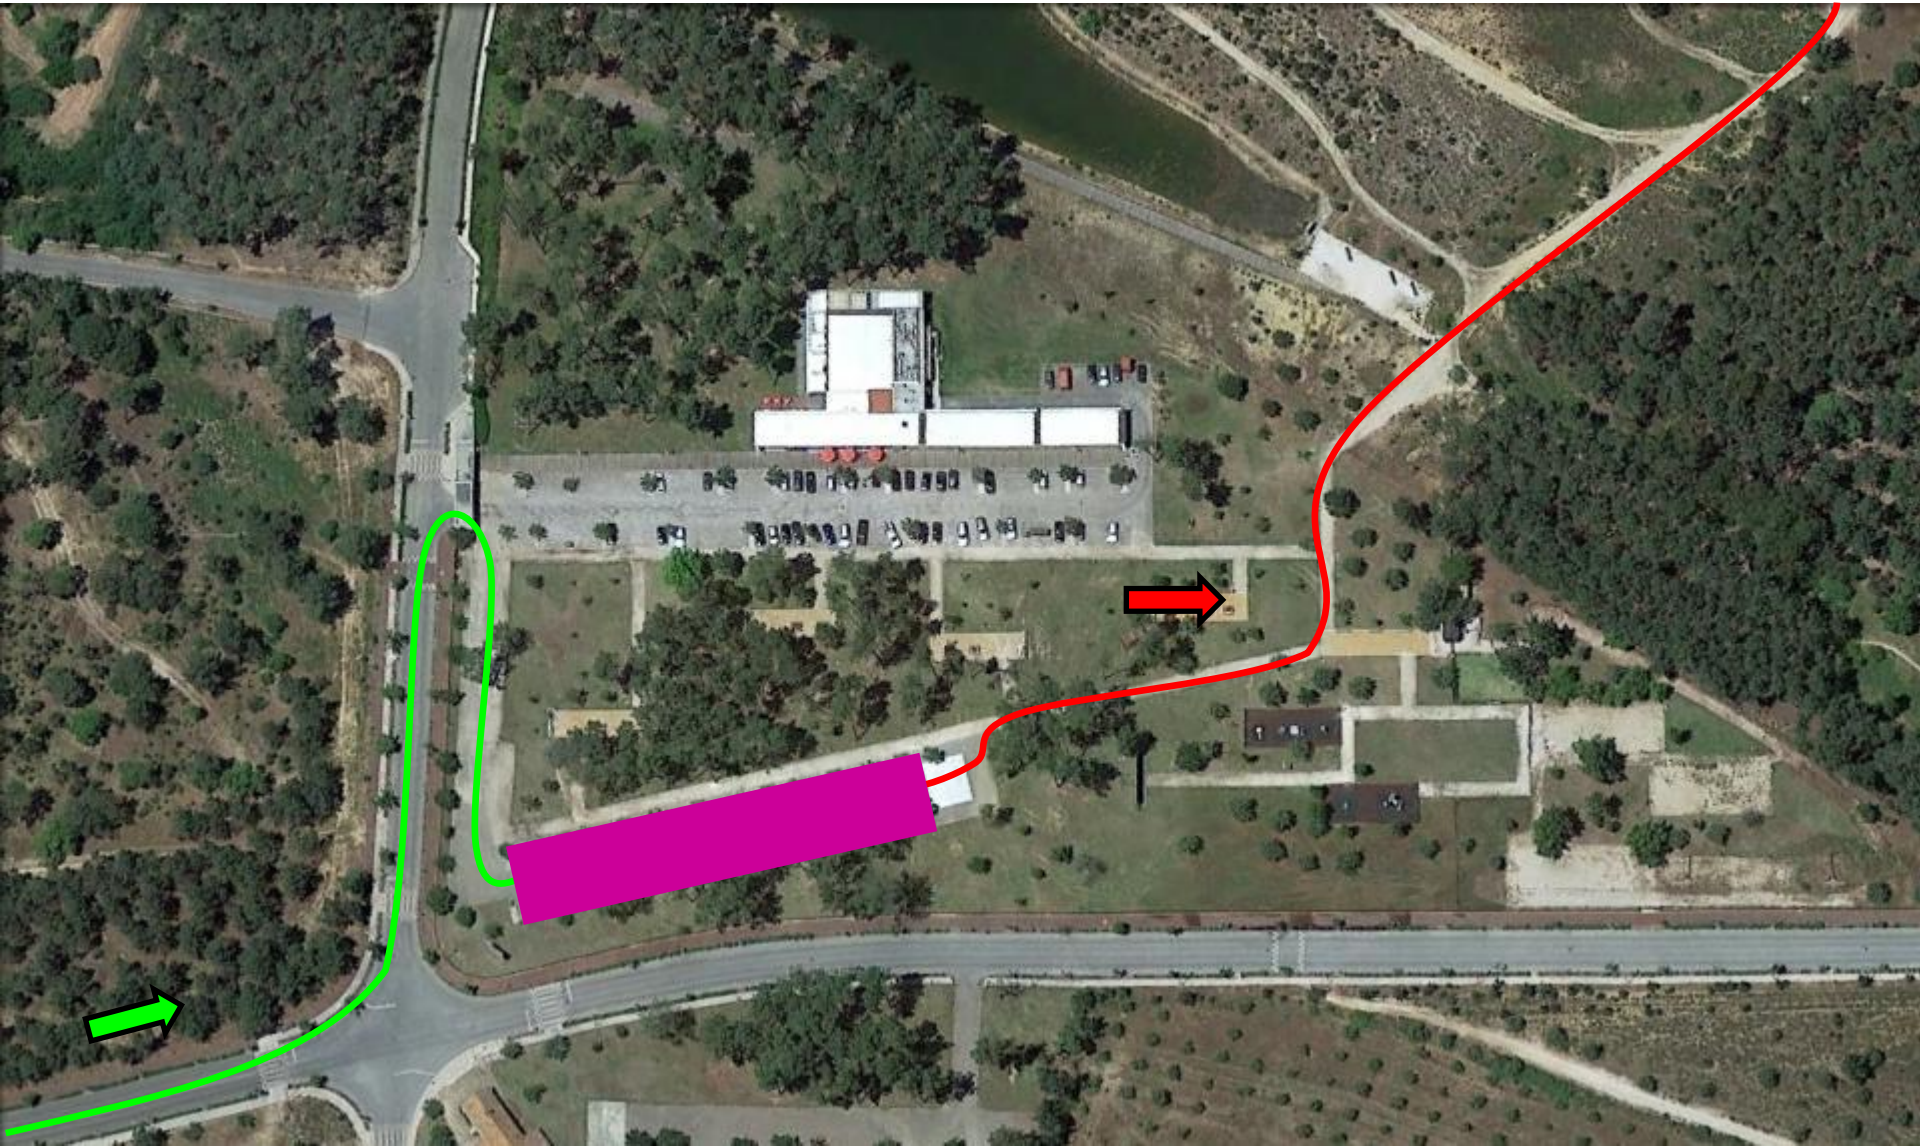

Taça PORTerra

Partida  Parque de Transição 
Corrida (4800m) 

DUATLO JOÃO CAMPOS

Taça PORTerra

Final da Corrida  Início do Ciclismo 
Parque de Transição 

DUATLO JOÃO CAMPOS

Taça PORTerra

Ciclismo (18 000m)

Início da 2ª volta

Parque de Transição

DUATLO JOÃO CAMPOS

Taça PORTerra

Início da 2ª corrida

Fim do ciclismo

Parque de Transição

DUATLO JOÃO CAMPOS

Taça PORTerra

Meta  Parque de Transição 
Corrida (2 400m) 