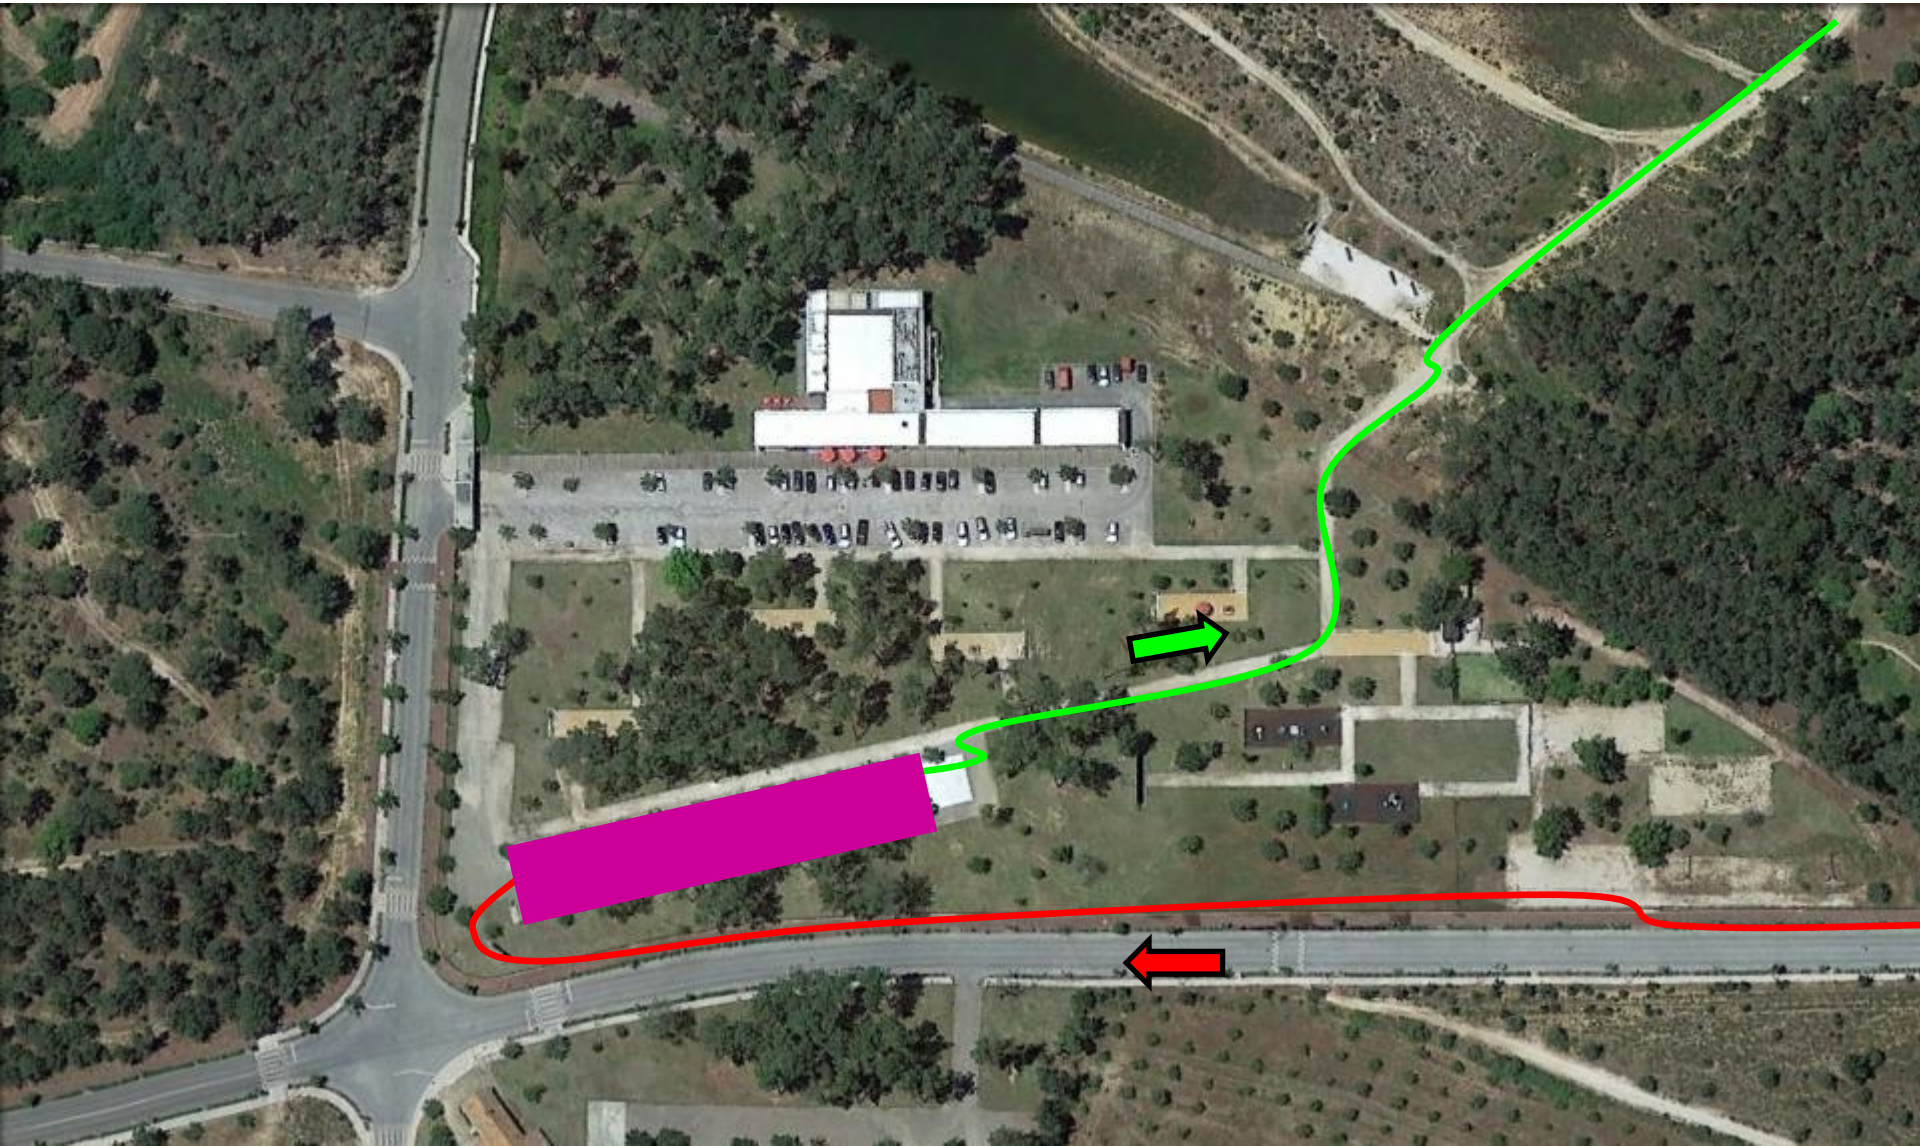

Taça PORTerra

Partida  Parque de Transição 
Corrida (4800m) 

DUATLO JOÃO CAMPOS

Taça PORTerra

Final da Corrida  Início do Ciclismo 
Parque de Transição 

DUATLO JOÃO CAMPOS

Taça PORTerra

Ciclismo (18 000m)

Início da 2ª volta

Parque de Transição

DUATLO JOÃO CAMPOS

Taça PORTerra

Início da 2ª corrida

Fim do ciclismo

Parque de Transição

DUATLO JOÃO CAMPOS

Taça PORTerra

Meta  Parque de Transição 
Corrida (2 400m) 