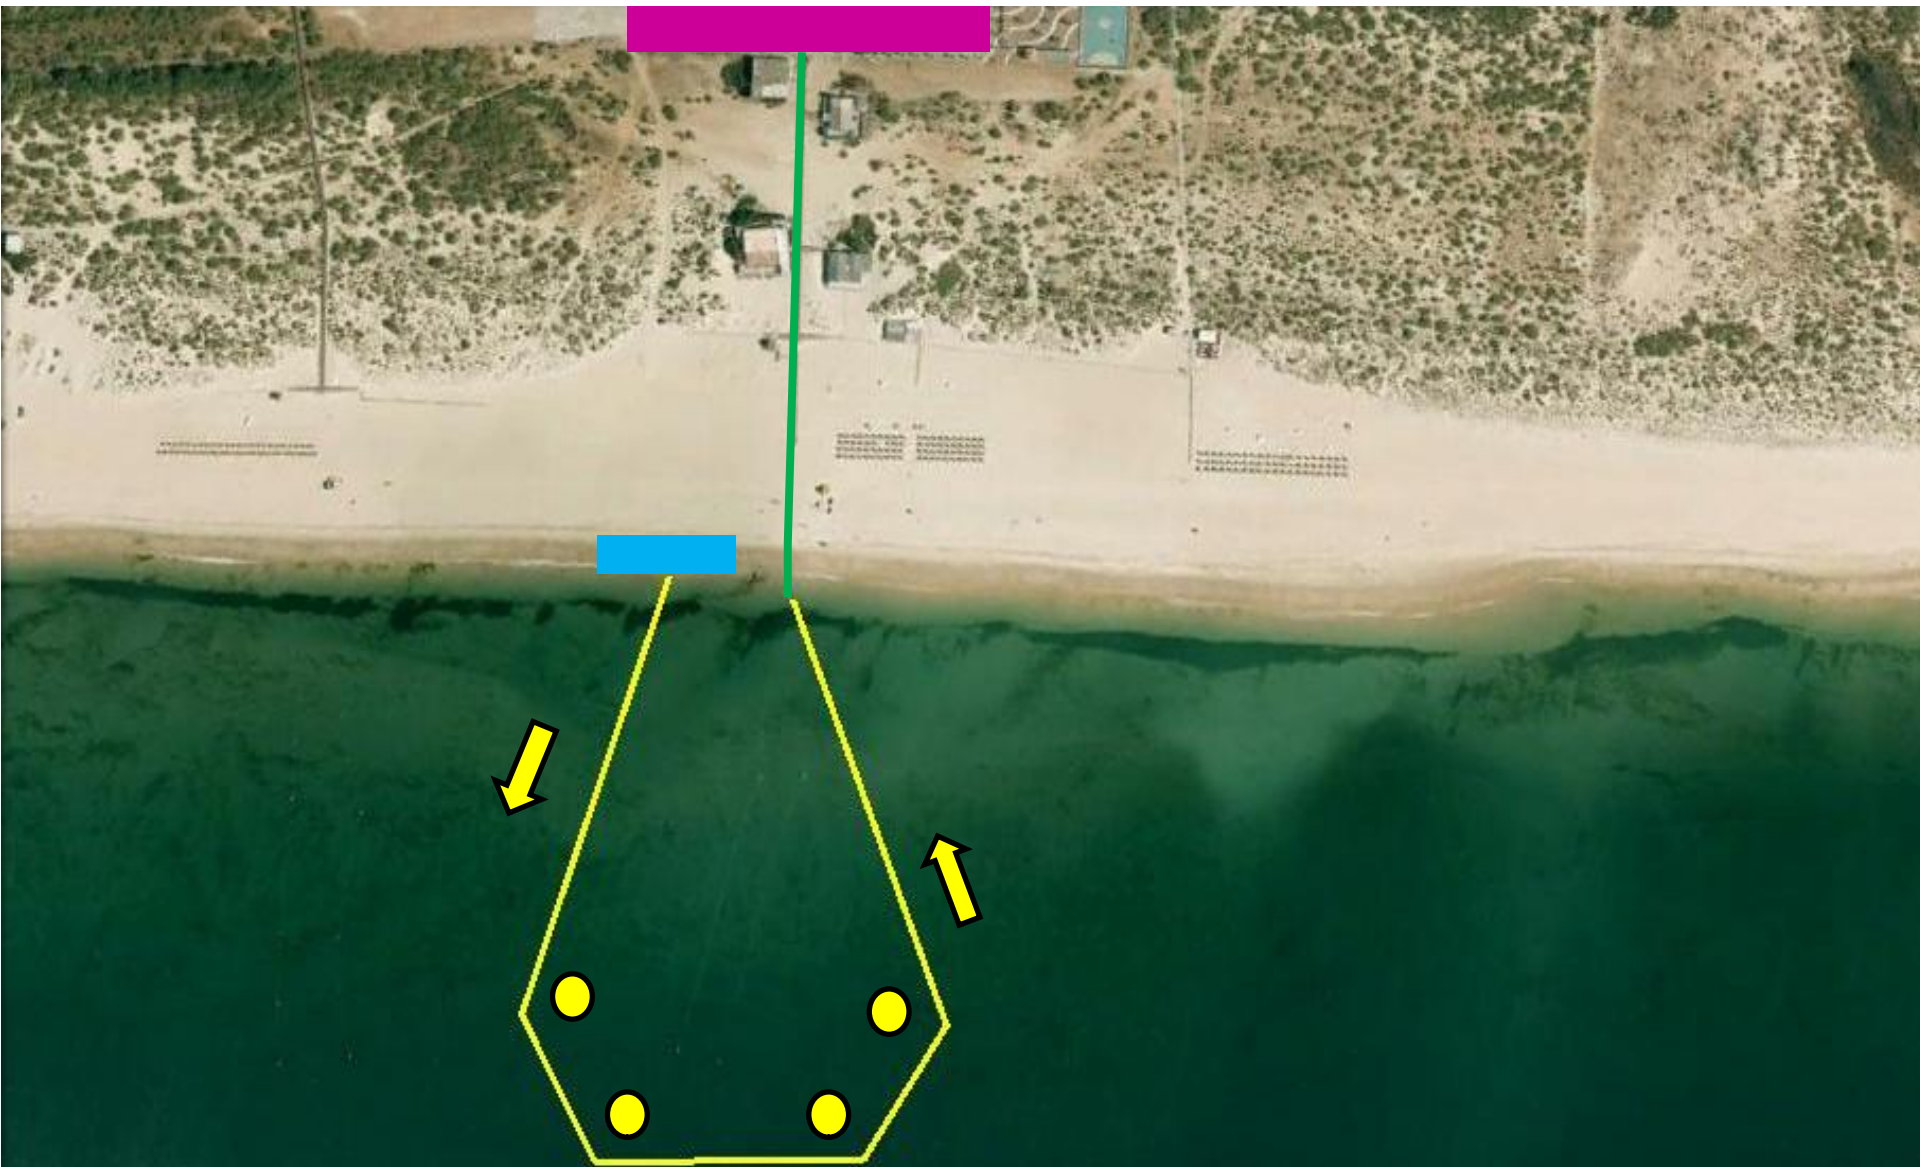

TRIATLO DE ALTURA

Prova Aberta

Secretariado

Parque Transição

Partida

Meta

Recuperação

TRIATLO DE ALTURA

Prova Aberta

Partida		Final da Natação	
Natação (300m)		Parque de Transição	

TRIATLO DE ALTURA

Prova Aberta

Final da Natação

Início do Ciclismo

Parque de Transição

TRIATLO DE ALTURA

Prova Aberta

Ciclismo (10 000m)

Parque de Transição

2X

TRIATLO DE ALTURA

Prova Aberta

Final do Ciclismo  Início da Corrida 
Parque de Transição 

TRIATLO DE ALTURA

Prova Aberta

Parque de Transição

Meta

Corrida (2000m)

TRIATLO DE ALTURA

Prova Aberta

Retorno de Corrida

Final da Corrida