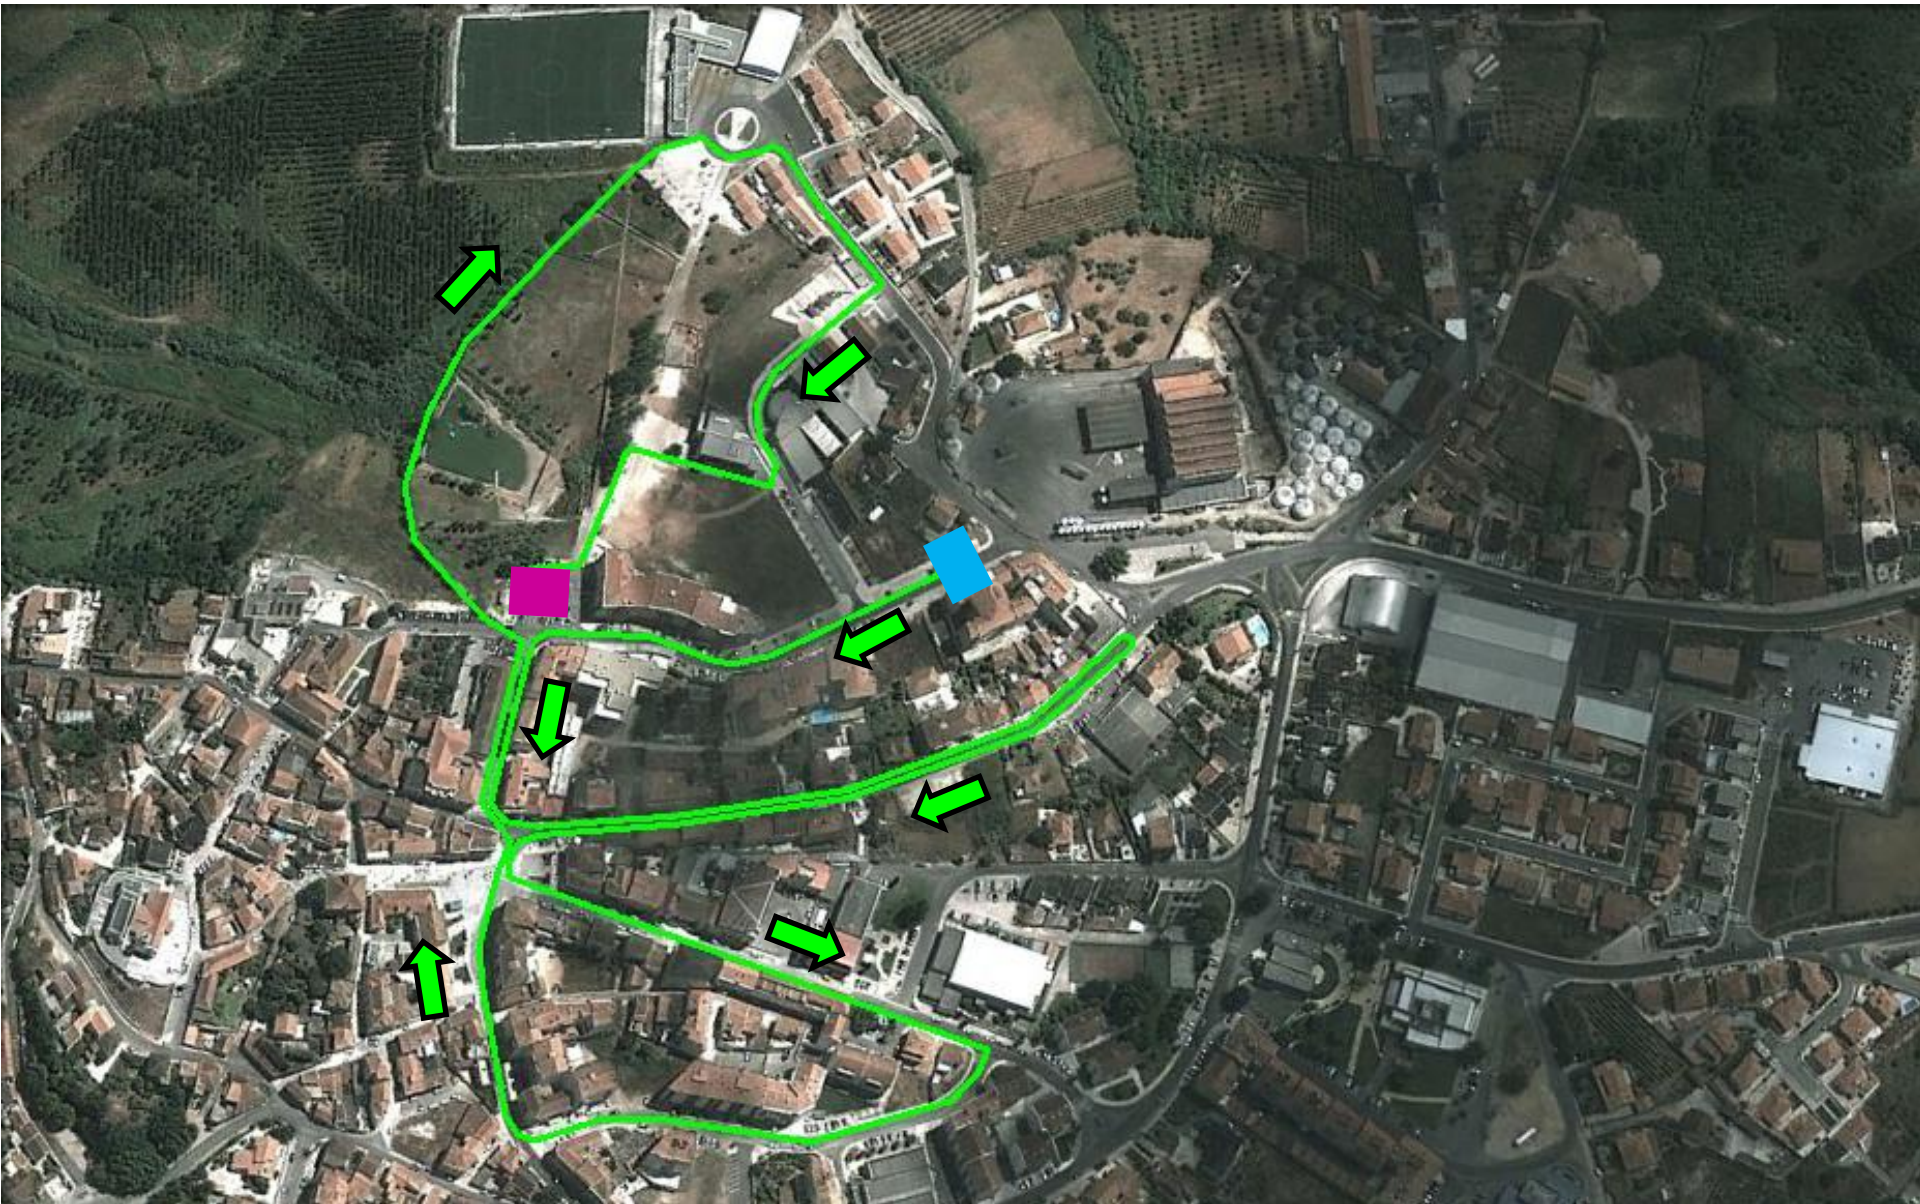

DUATLO DO CADAVAL

Prova Aberta

- Secretariado 
- Parque Transição 
- Partida 
- Meta 
- Recuperação 

DUATLO DO CADAVAL

Prova Aberta

Partida  Parque Transição 
Corrida (2400m) 

DUATLO DO CADAVAL

Prova Aberta

Final da Corrida  Início do Ciclismo 
Parque Transição 

DUATLO DO CADAVAL

Prova Aberta

Ciclismo (13 000m)

Parque Transição

2X

DUATLO DO CADAVAL

Prova Aberta

Final do Ciclismo  Início da Corrida 
Parque Transição 

DUATLO DO CADAVAL

Prova Aberta

Parque Transição

Meta

Corrida (1100m)

DUATLO DO CADAVAL

Prova Aberta

Final da Corrida

Recuperação

Meta

Devolução Chips