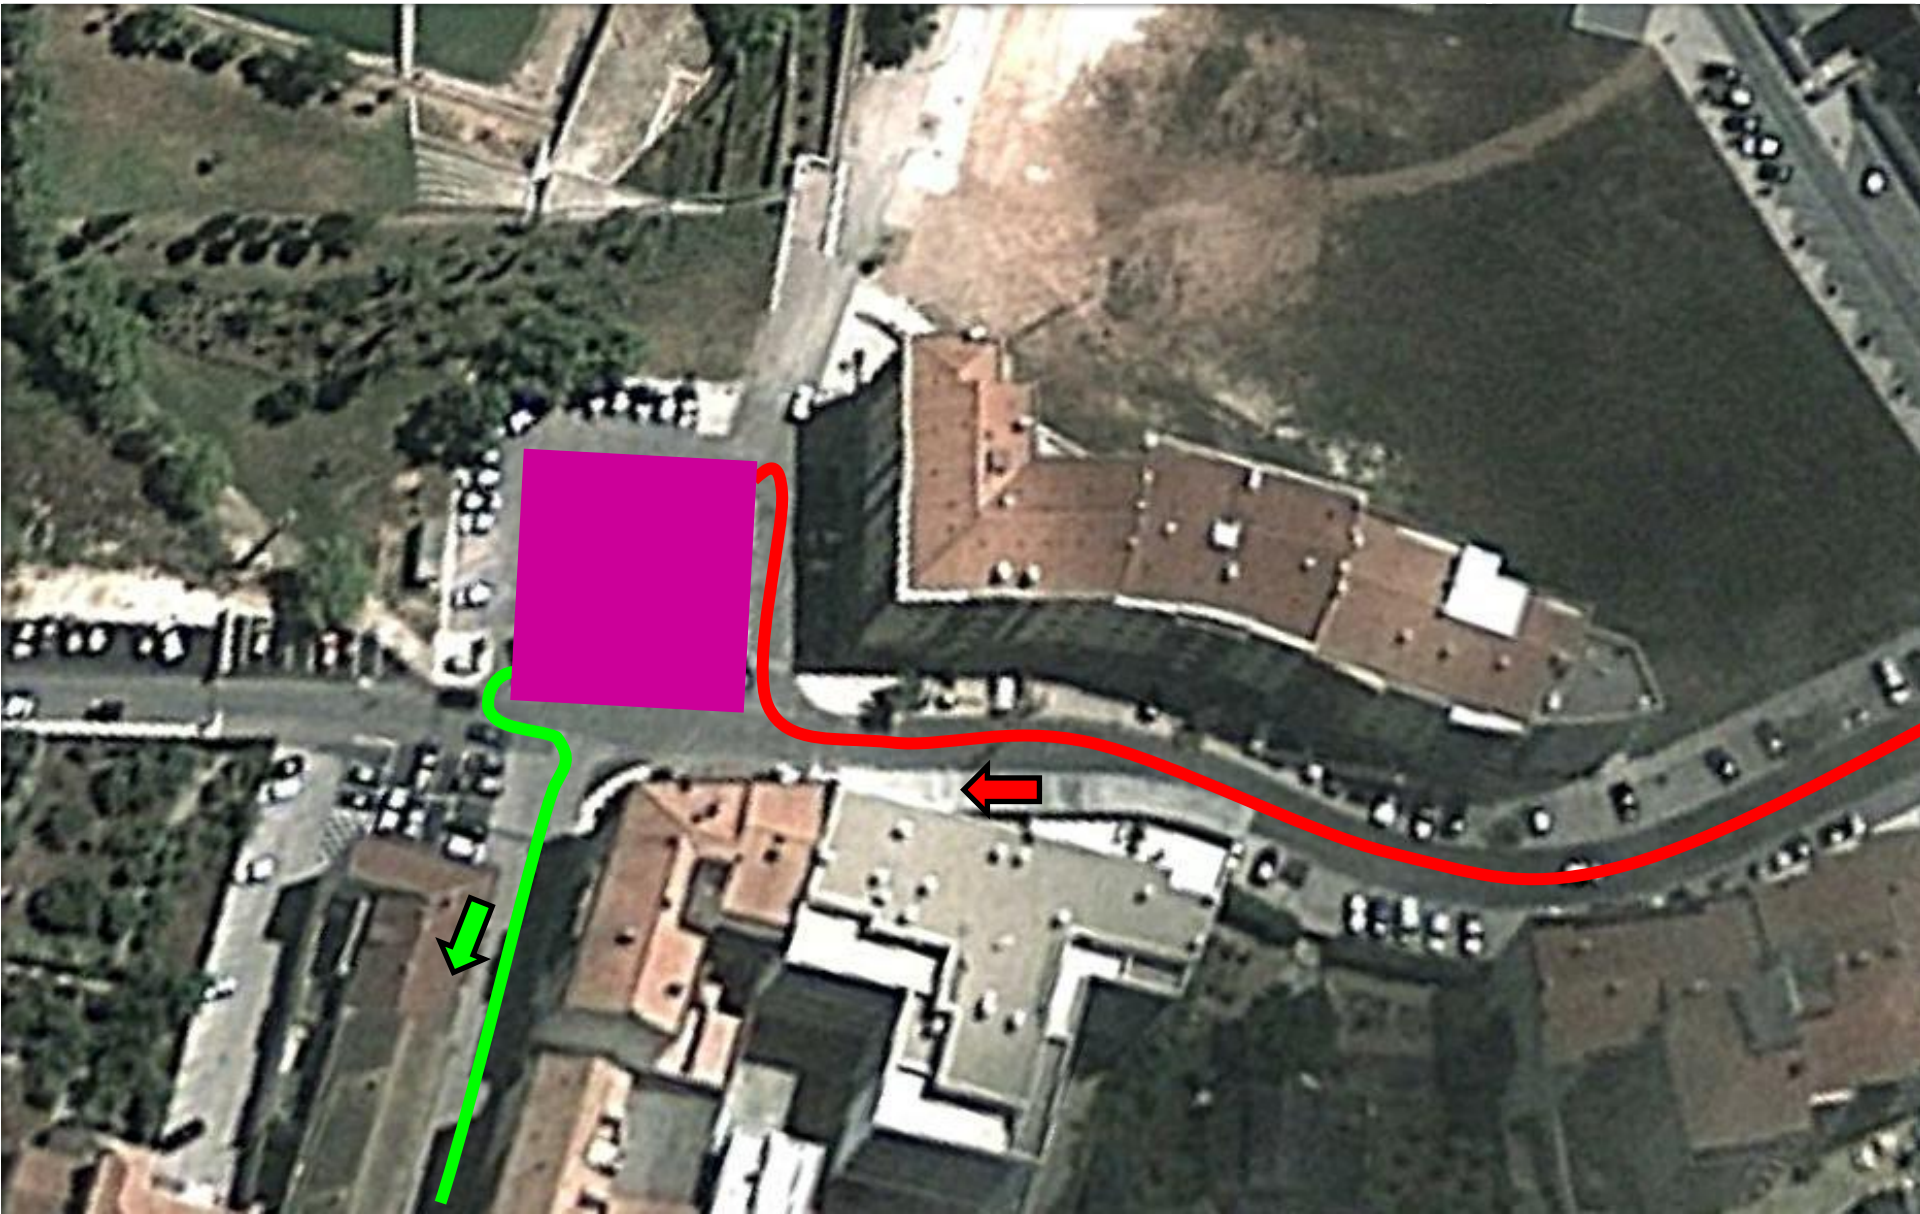

DUATLO DO CADAVAL

Prova Aberta

- Secretariado 
- Parque Transição 
- Partida 
- Meta 
- Recuperação 

DUATLO DO CADAVAL

Prova Aberta

Partida  Parque Transição 
Corrida (2400m) 

DUATLO DO CADAVAL

Prova Aberta

Final da Corrida  Início do Ciclismo 
Parque Transição 

DUATLO DO CADAVAL

Prova Aberta

Ciclismo (13 000m)

Parque Transição

2X

DUATLO DO CADAVAL

Prova Aberta

Final do Ciclismo  Início da Corrida 
Parque Transição 

DUATLO DO CADAVAL

Prova Aberta

Parque Transição

Meta

Corrida (1100m)

DUATLO DO CADAVAL

Prova Aberta