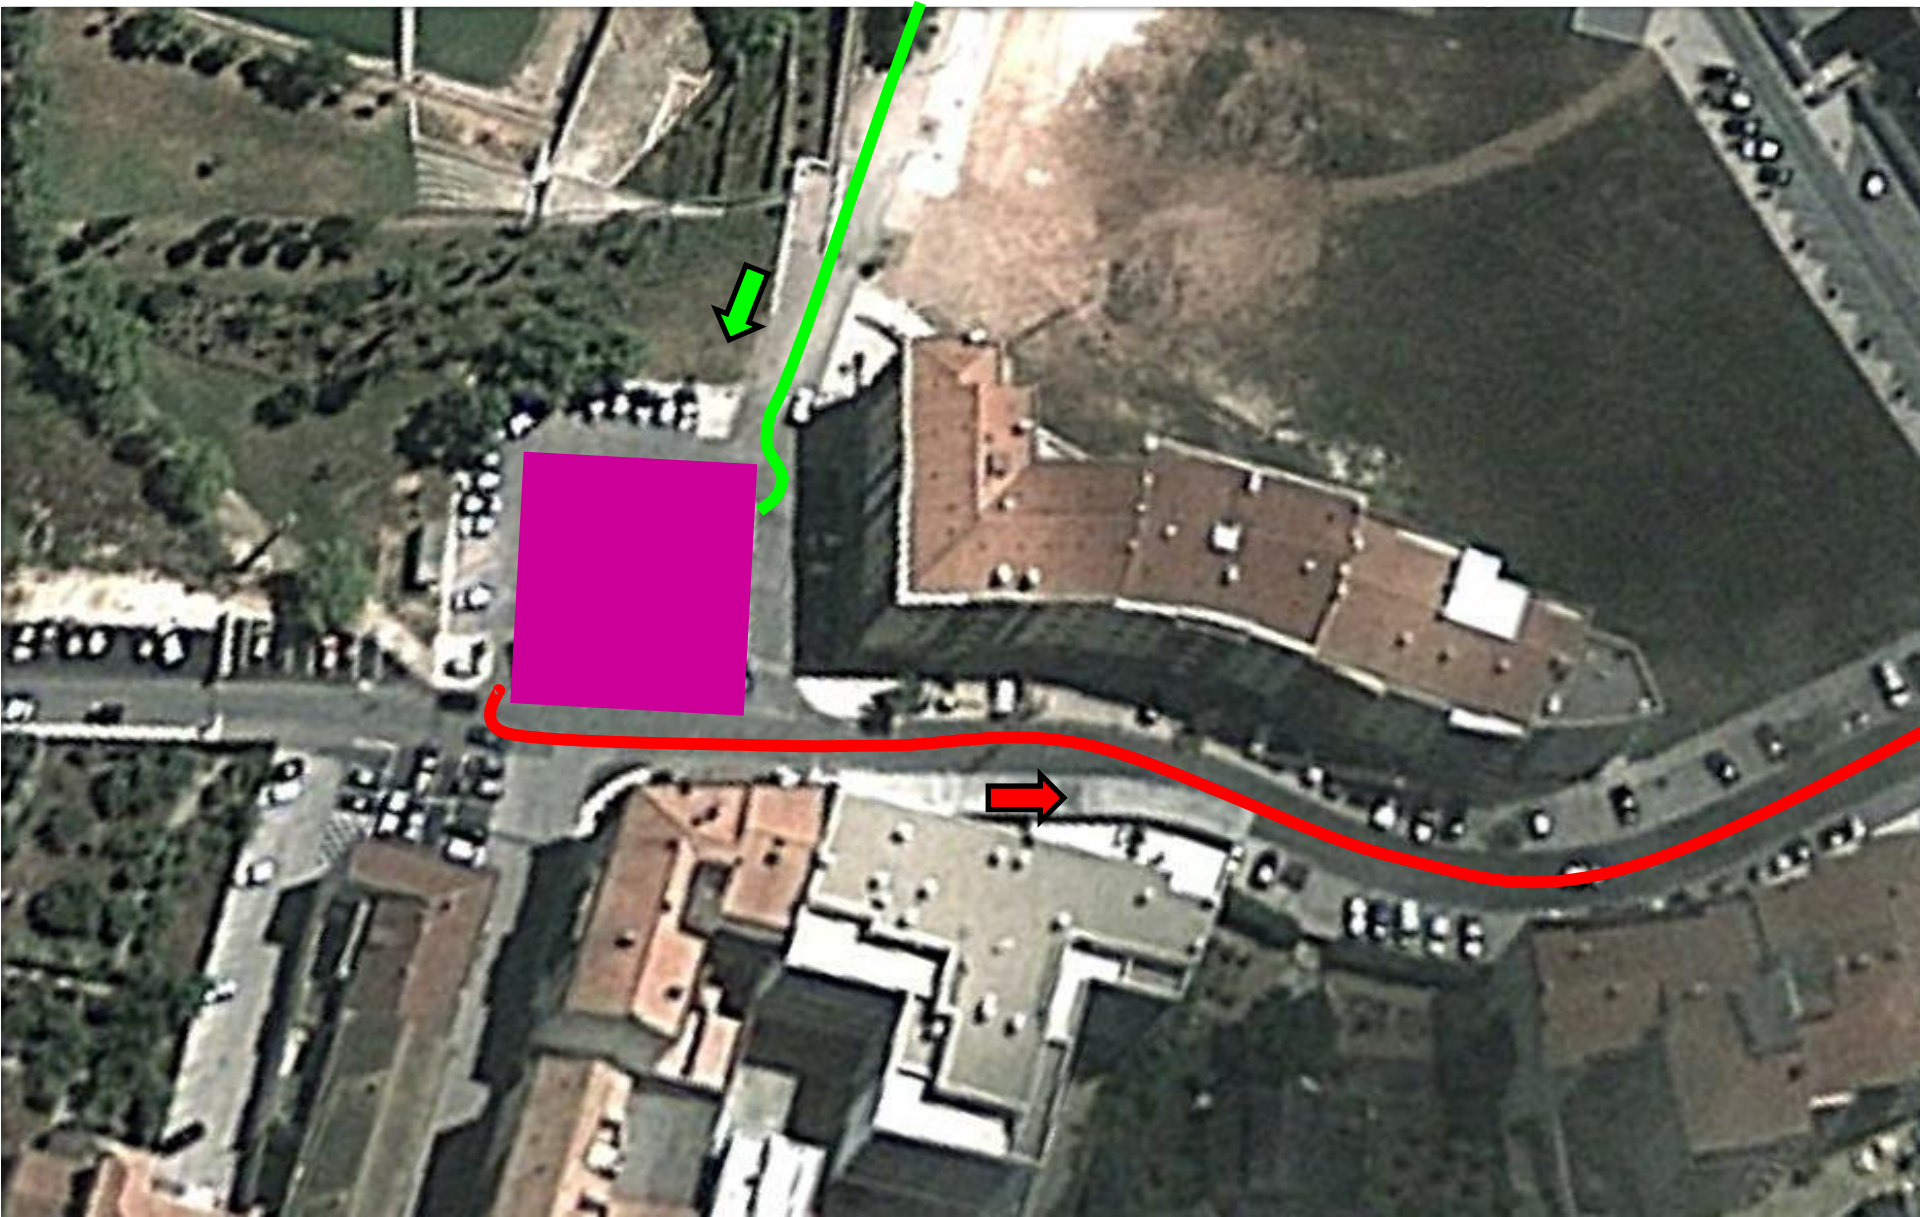

DUATLO DO CADAVAL

Prova Aberta

- Secretariado 
- Parque Transição 
- Partida 
- Meta 
- Recuperação 

DUATLO DO CADAVAL

Prova Aberta

Partida  Parque Transição 
Corrida (2400m) 

DUATLO DO CADAVAL

Prova Aberta

Final da Corrida  Início do Ciclismo 
Parque Transição 

DUATLO DO CADAVAL

Prova Aberta

Ciclismo (13 000m)

Parque Transição

2X

DUATLO DO CADAVAL

Prova Aberta

Final do Ciclismo  Início da Corrida 
Parque Transição 

DUATLO DO CADAVAL

Prova Aberta

Parque Transição

Meta

Corrida (1100m)

DUATLO DO CADAVAL

Prova Aberta