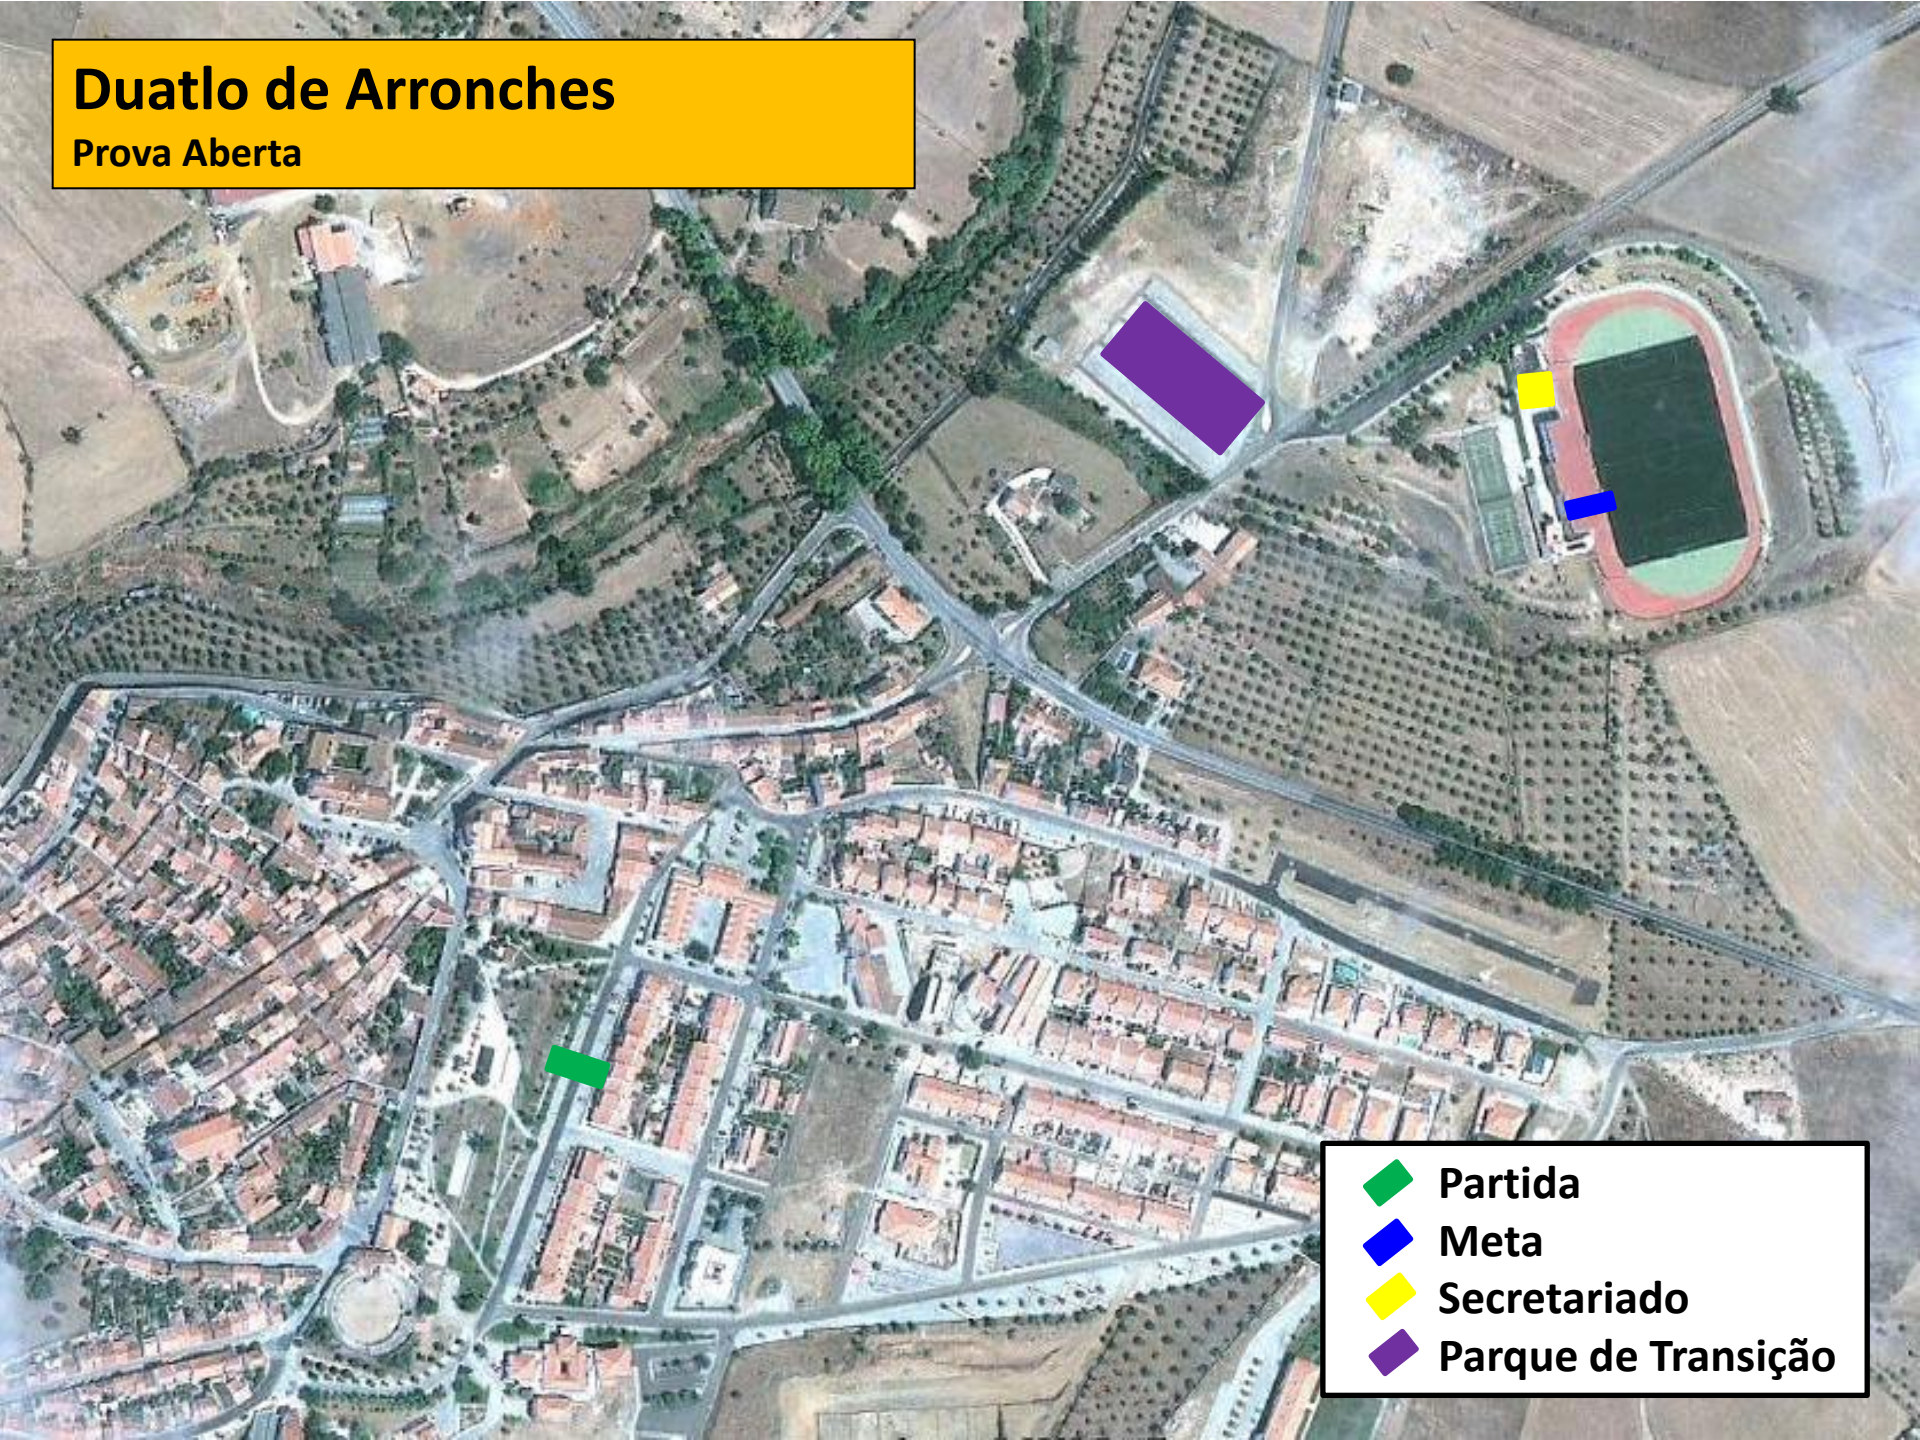

Duatlo de Arronches

Prova Aberta

-  Partida
-  Meta
-  Secretariado
-  Parque de Transição

1ª Corrida
1ª volta (2750m)

-  Partida
-  1ª volta
-  Parque Transição

1ª Transição

-  Parque de Transição
-  Final Corrida
-  Início Ciclismo

Ciclismo

1 volta (8km)

◆ Parque de Transição

— Ciclismo

2ª Transição

-  Parque de Transição
-  Final Ciclismo
-  Início Corrida