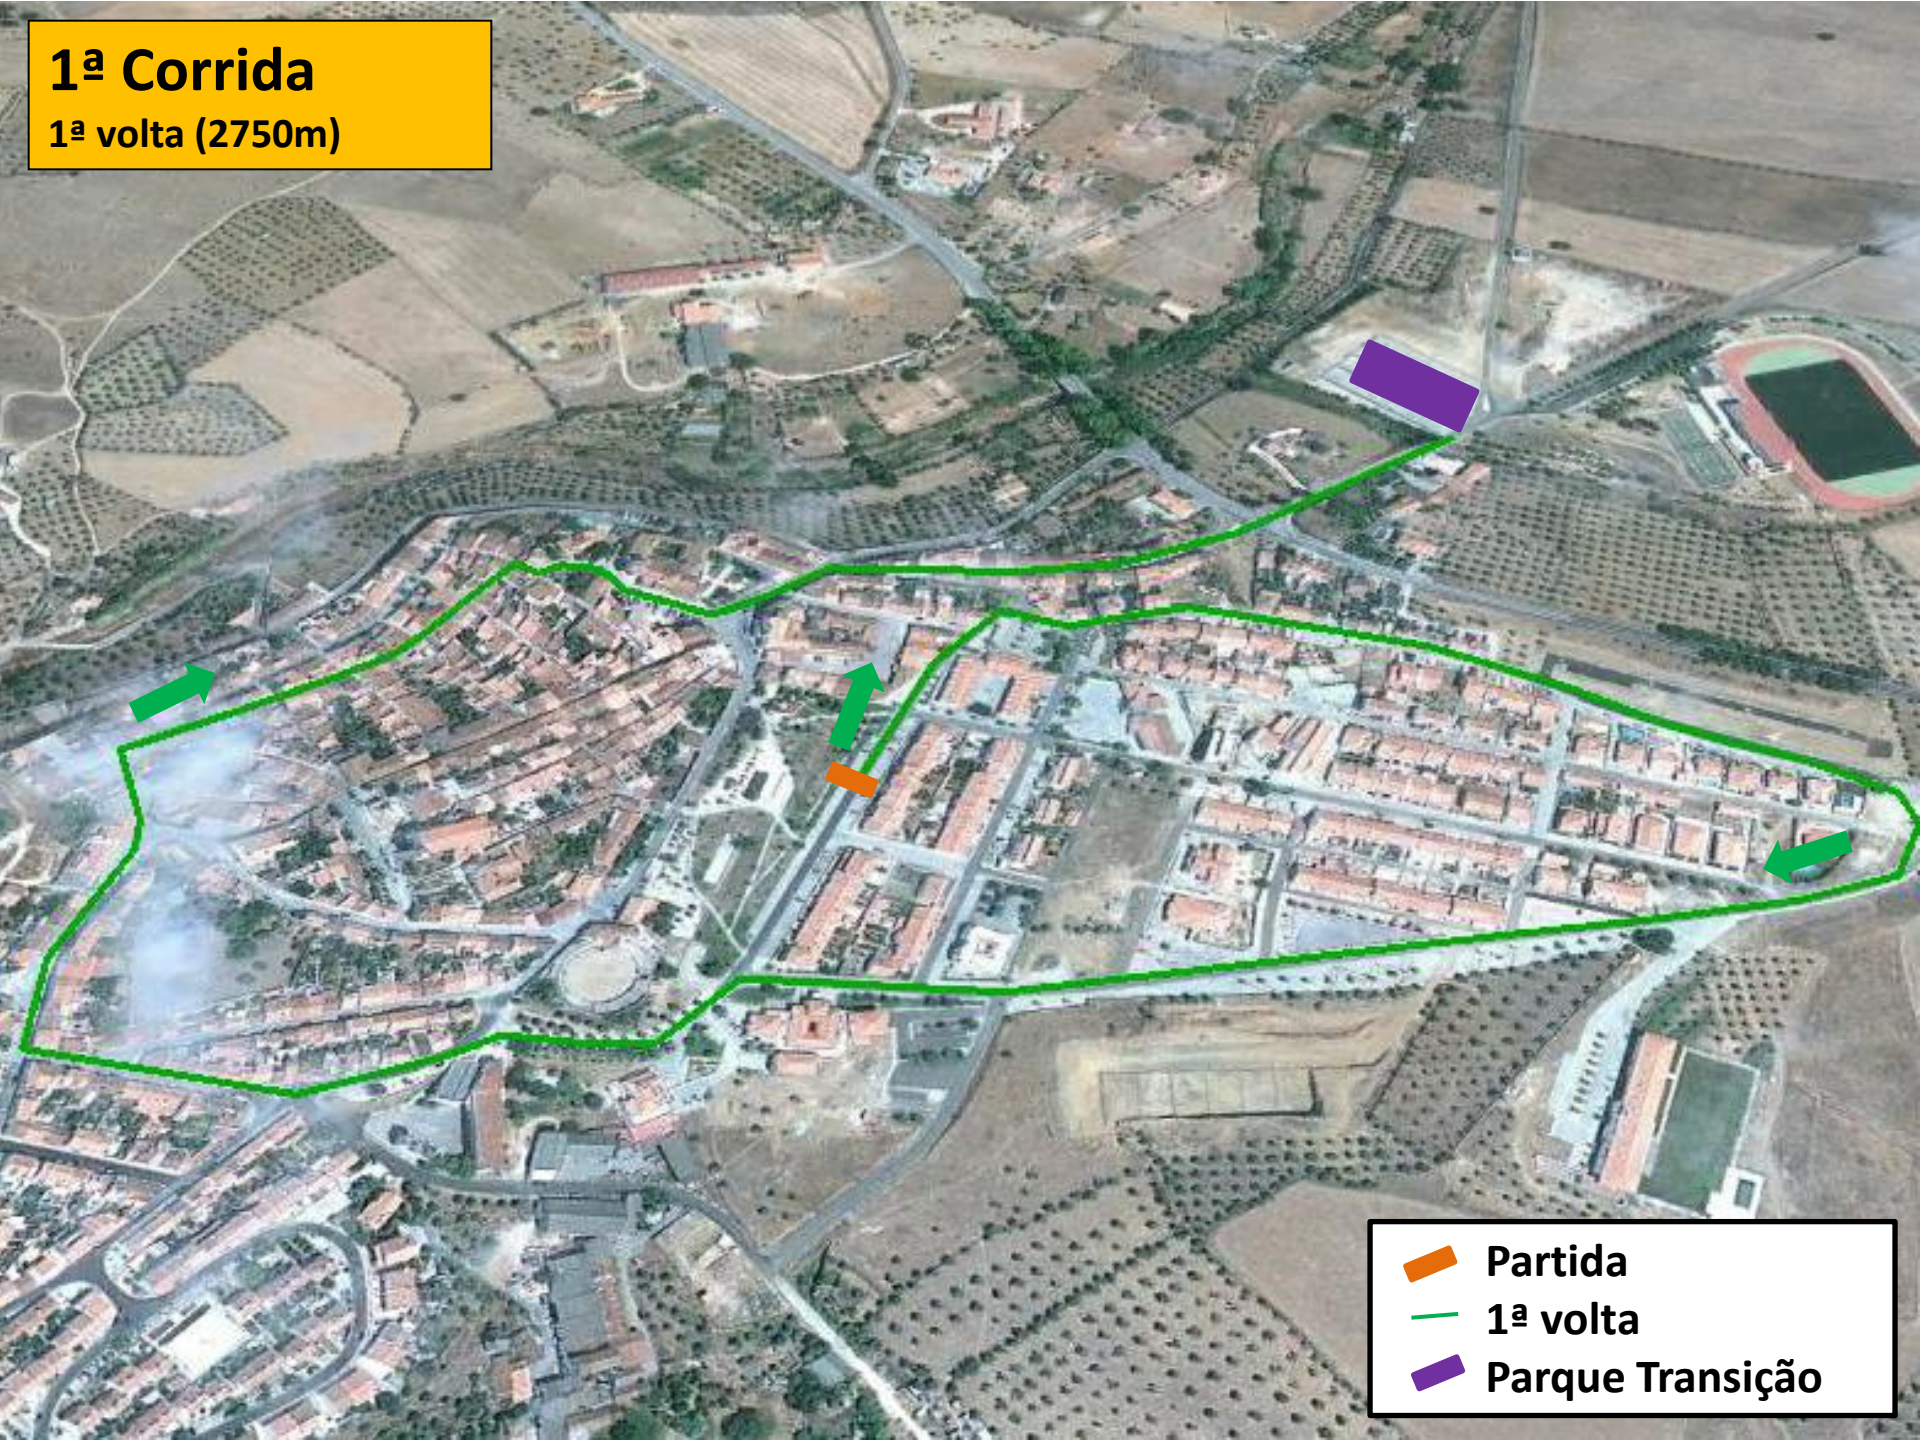

Duatlo de Arronches

Prova Aberta

-  Partida
-  Meta
-  Secretariado
-  Parque de Transição

1ª Corrida
1ª volta (2750m)

-  Partida
-  1ª volta
-  Parque Transição

1ª Transição

-  Parque de Transição
-  Final Corrida
-  Início Ciclismo

Ciclismo

1 volta (8km)

◆ Parque de Transição

— Ciclismo

2ª Transição

-  Parque de Transição
-  Final Ciclismo
-  Início Corrida