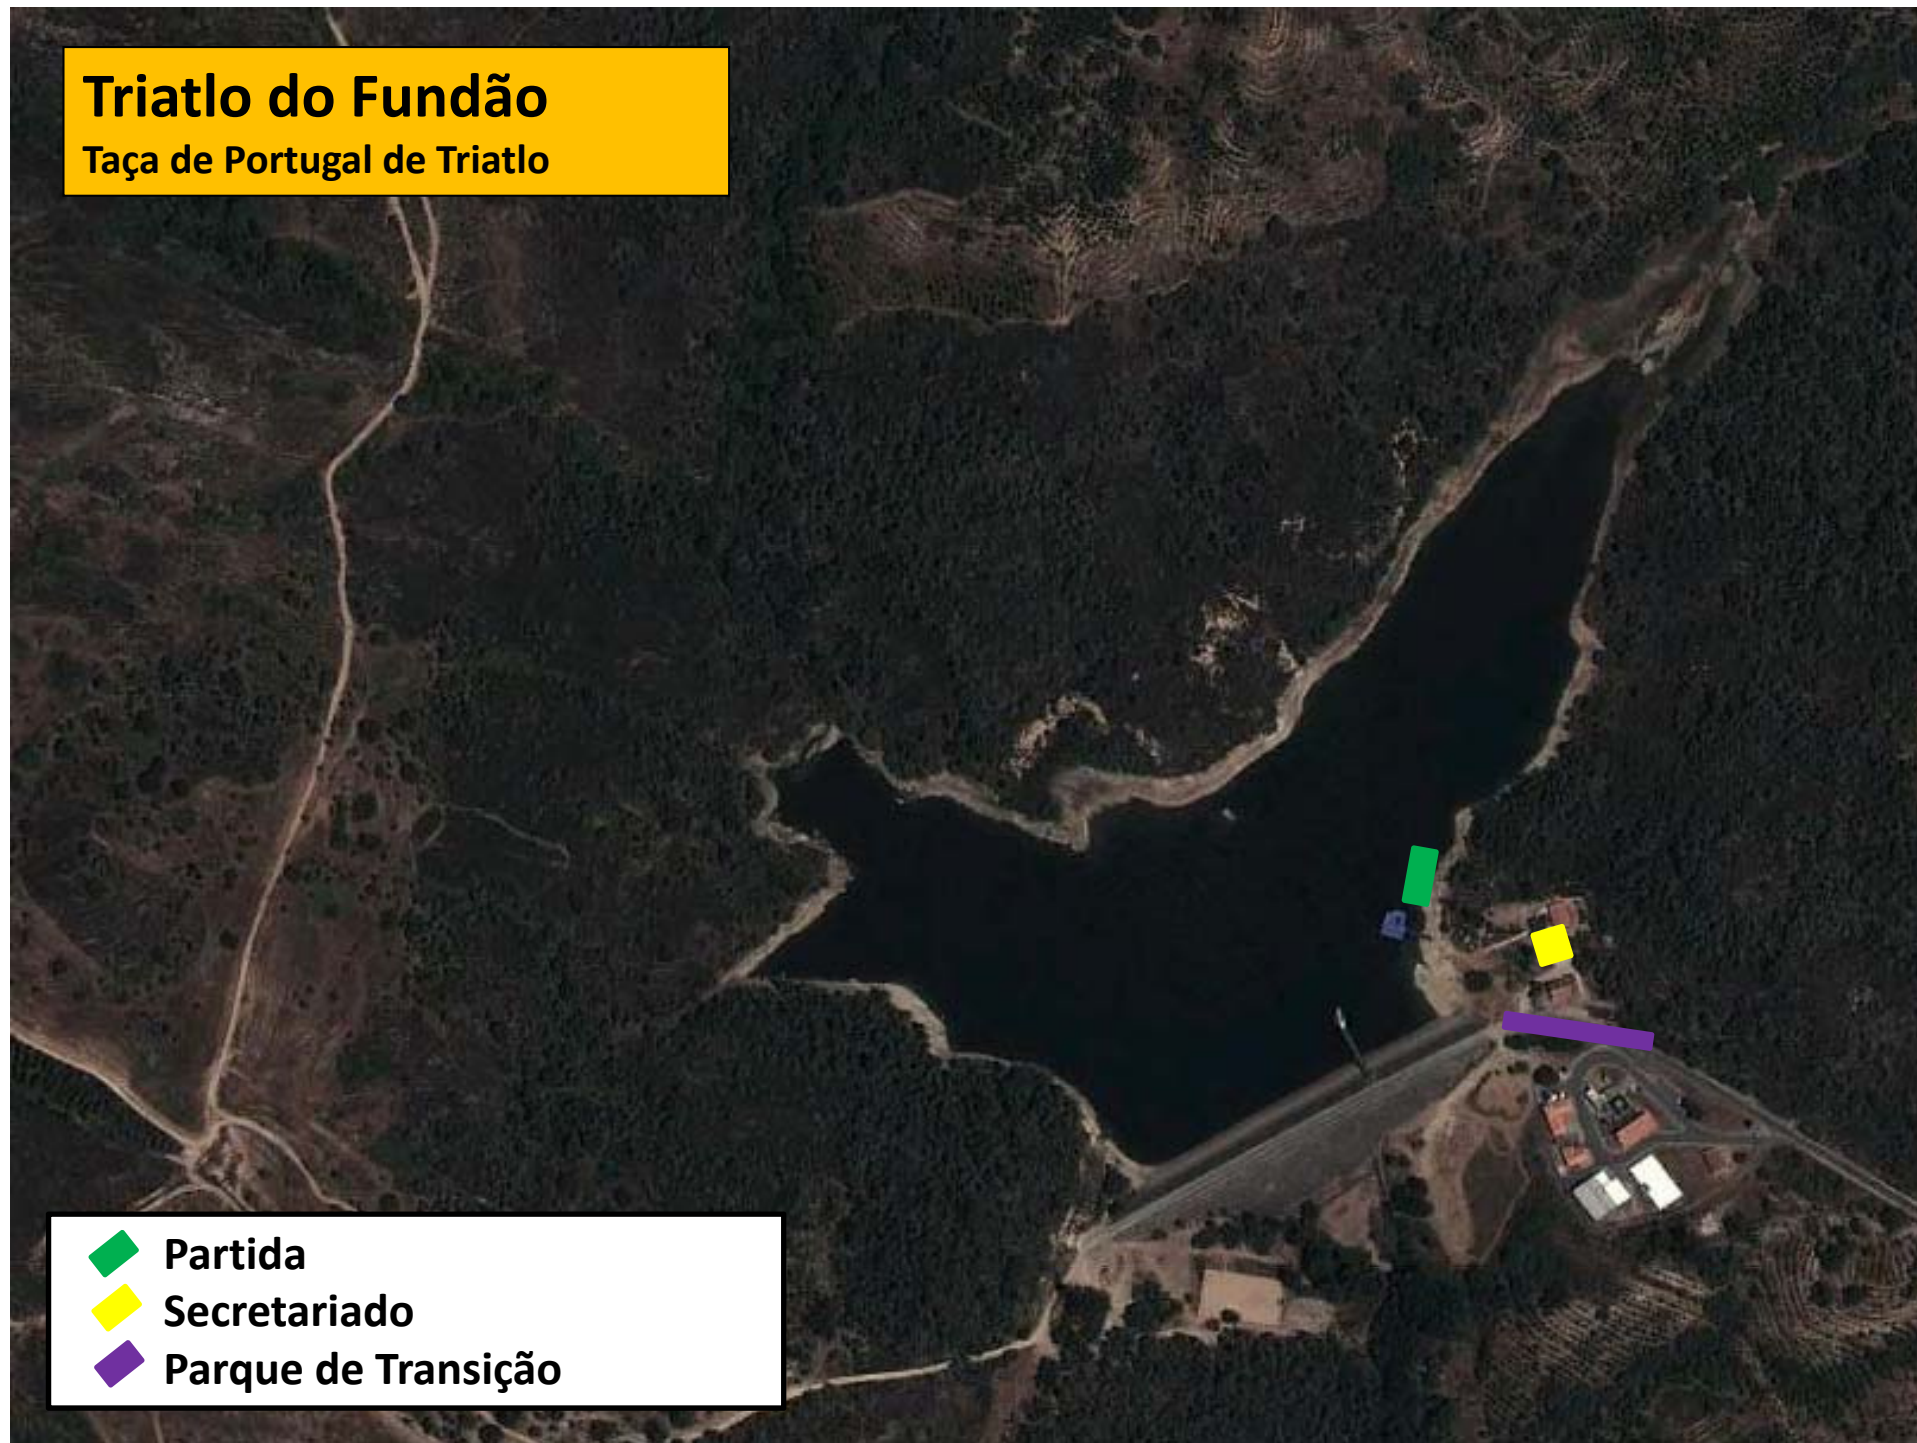

Triatlo do Fundão

Taça de Portugal de Triatlo

- Partida
- Secretariado
- Parque de Transição