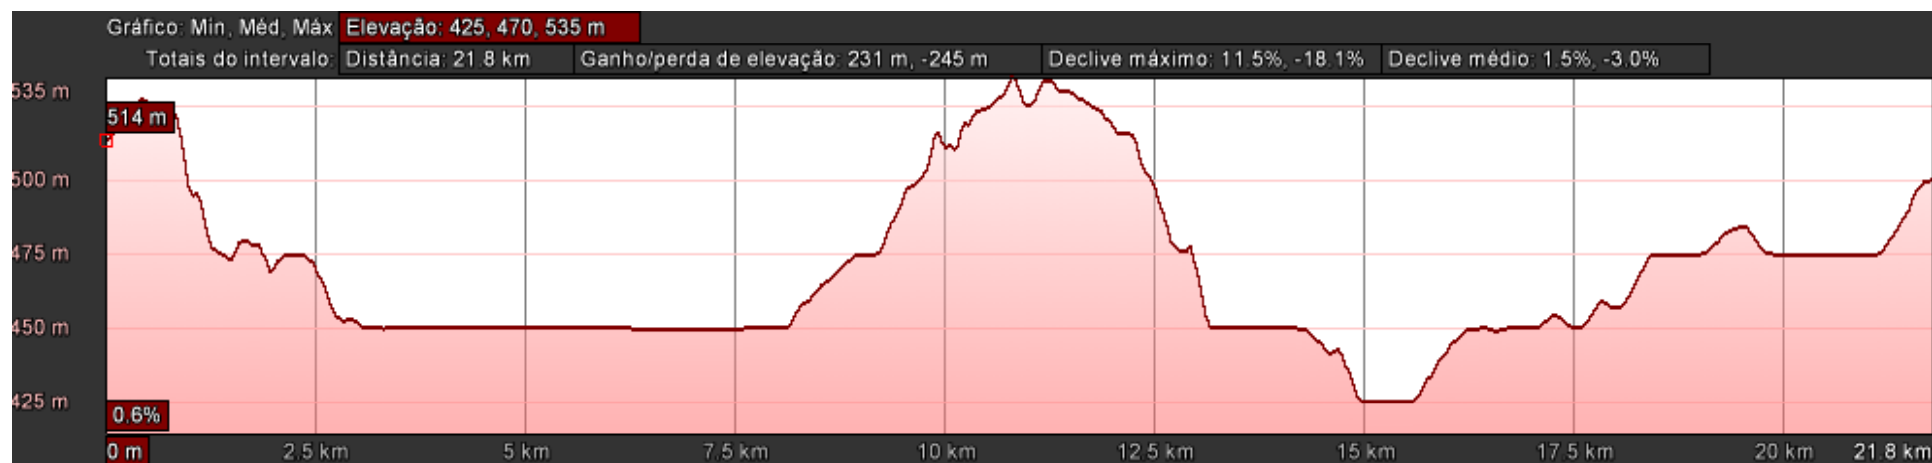

# 1ª Transição

- ◆ Parque de Transição
- Final Natação
- Início Ciclismo

# Ciclismo

Em linha (20,9km)

◆ Parque de Transição  
— Ciclismo

# Altimetria

# Corrida

2 voltas (5000m)

- Meta
- Corrida
- PT
- Abastecimento
- Início 2ª volta