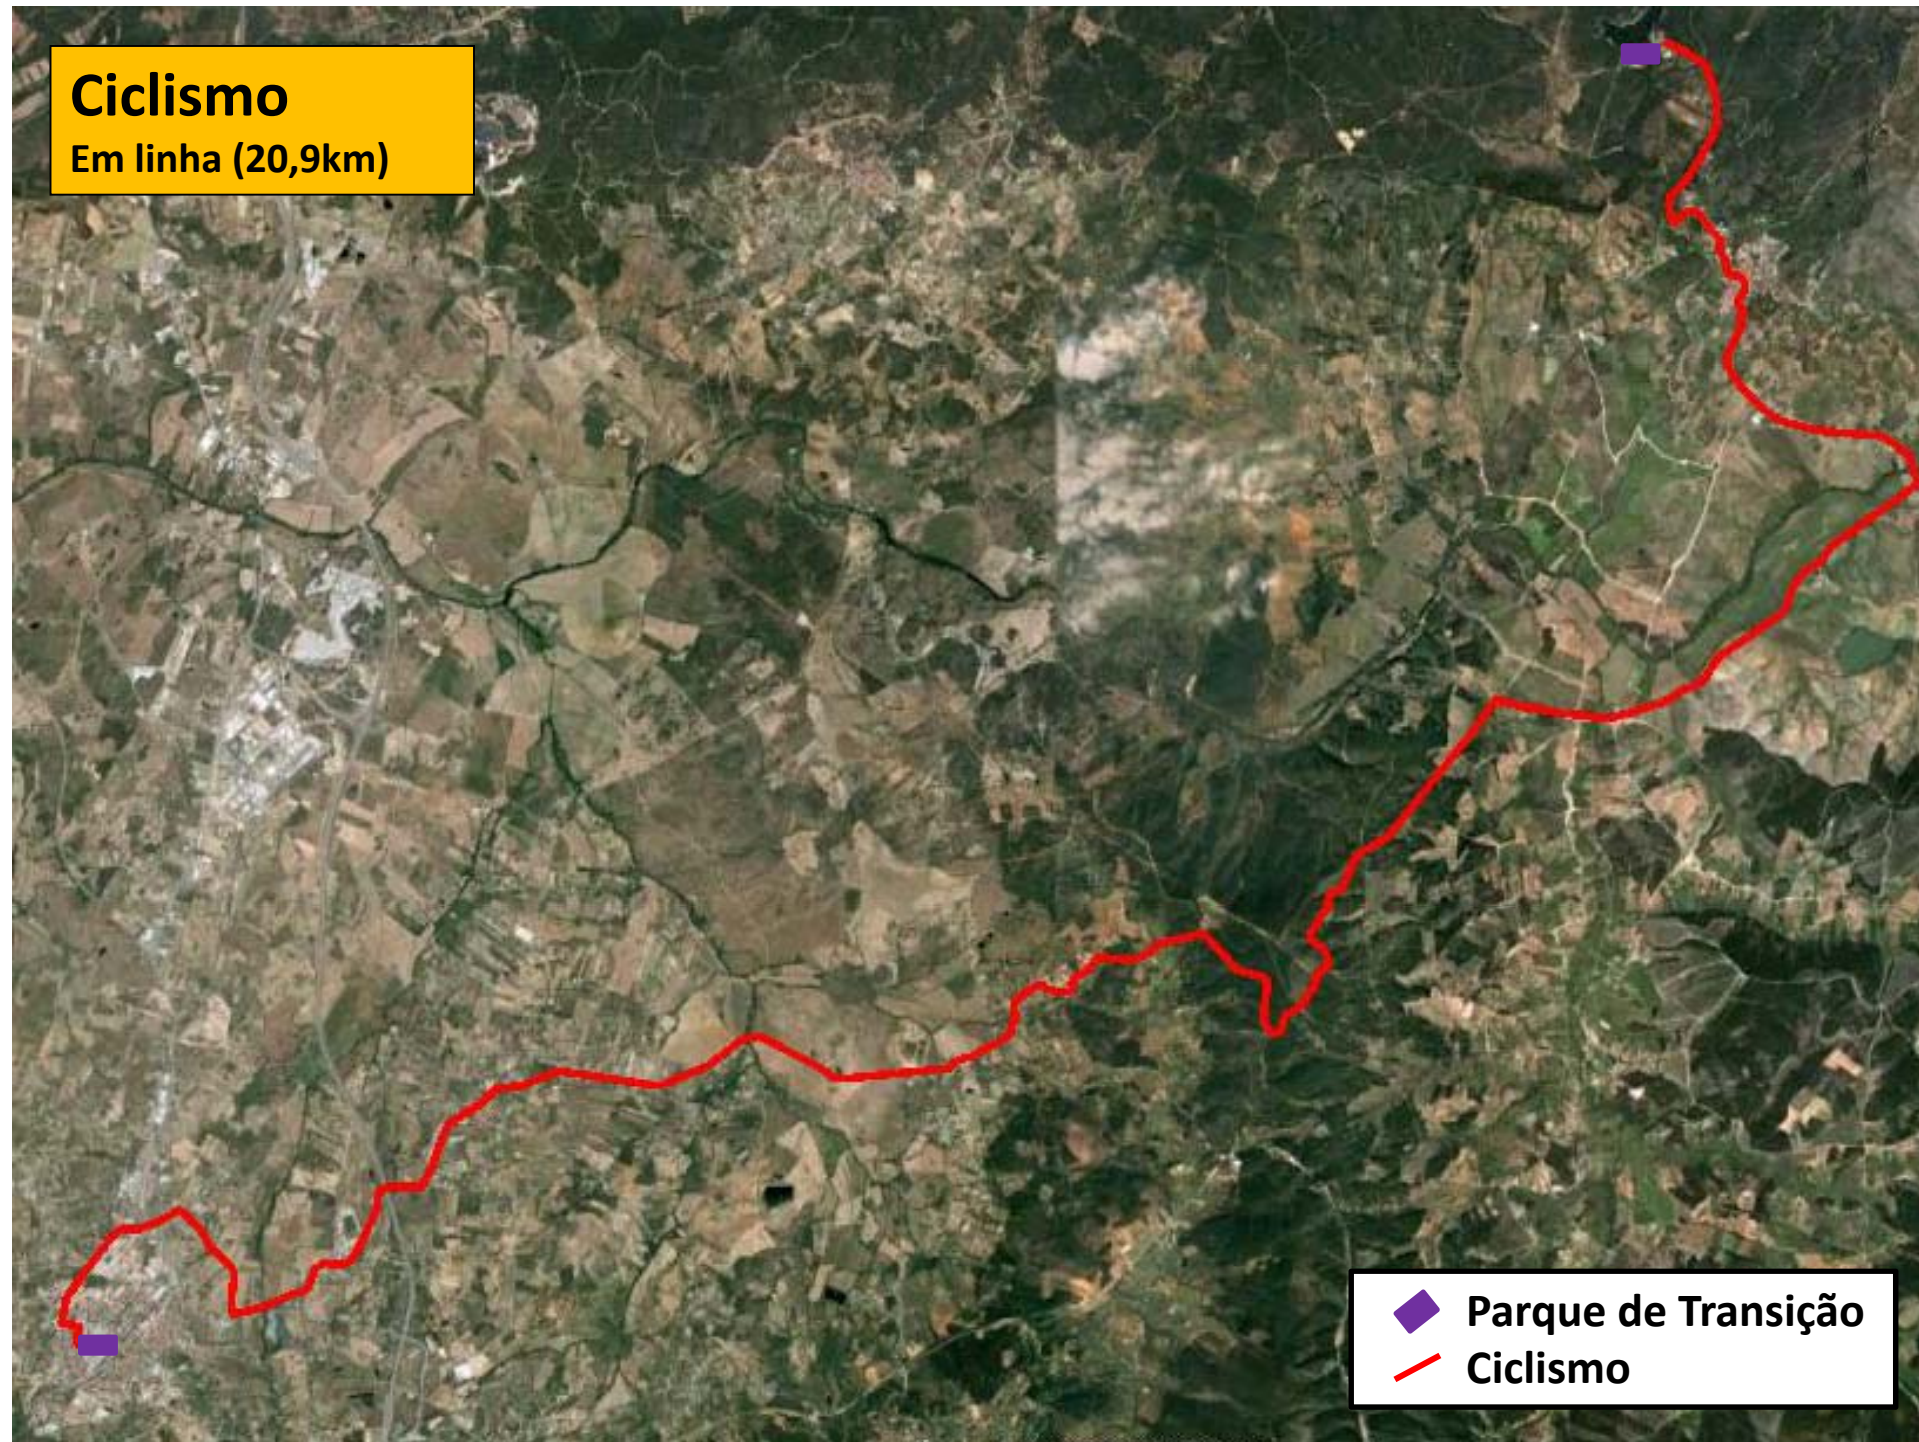

# 1ª Transição

- ◆ Parque de Transição
- Final Natação
- Início Ciclismo

# Ciclismo

Em linha (20,9km)

◆ Parque de Transição  
— Ciclismo

# Corrida

2 voltas (5000m)

- Meta
- Corrida
- PT
- Abastecimento
- Início 2ª volta