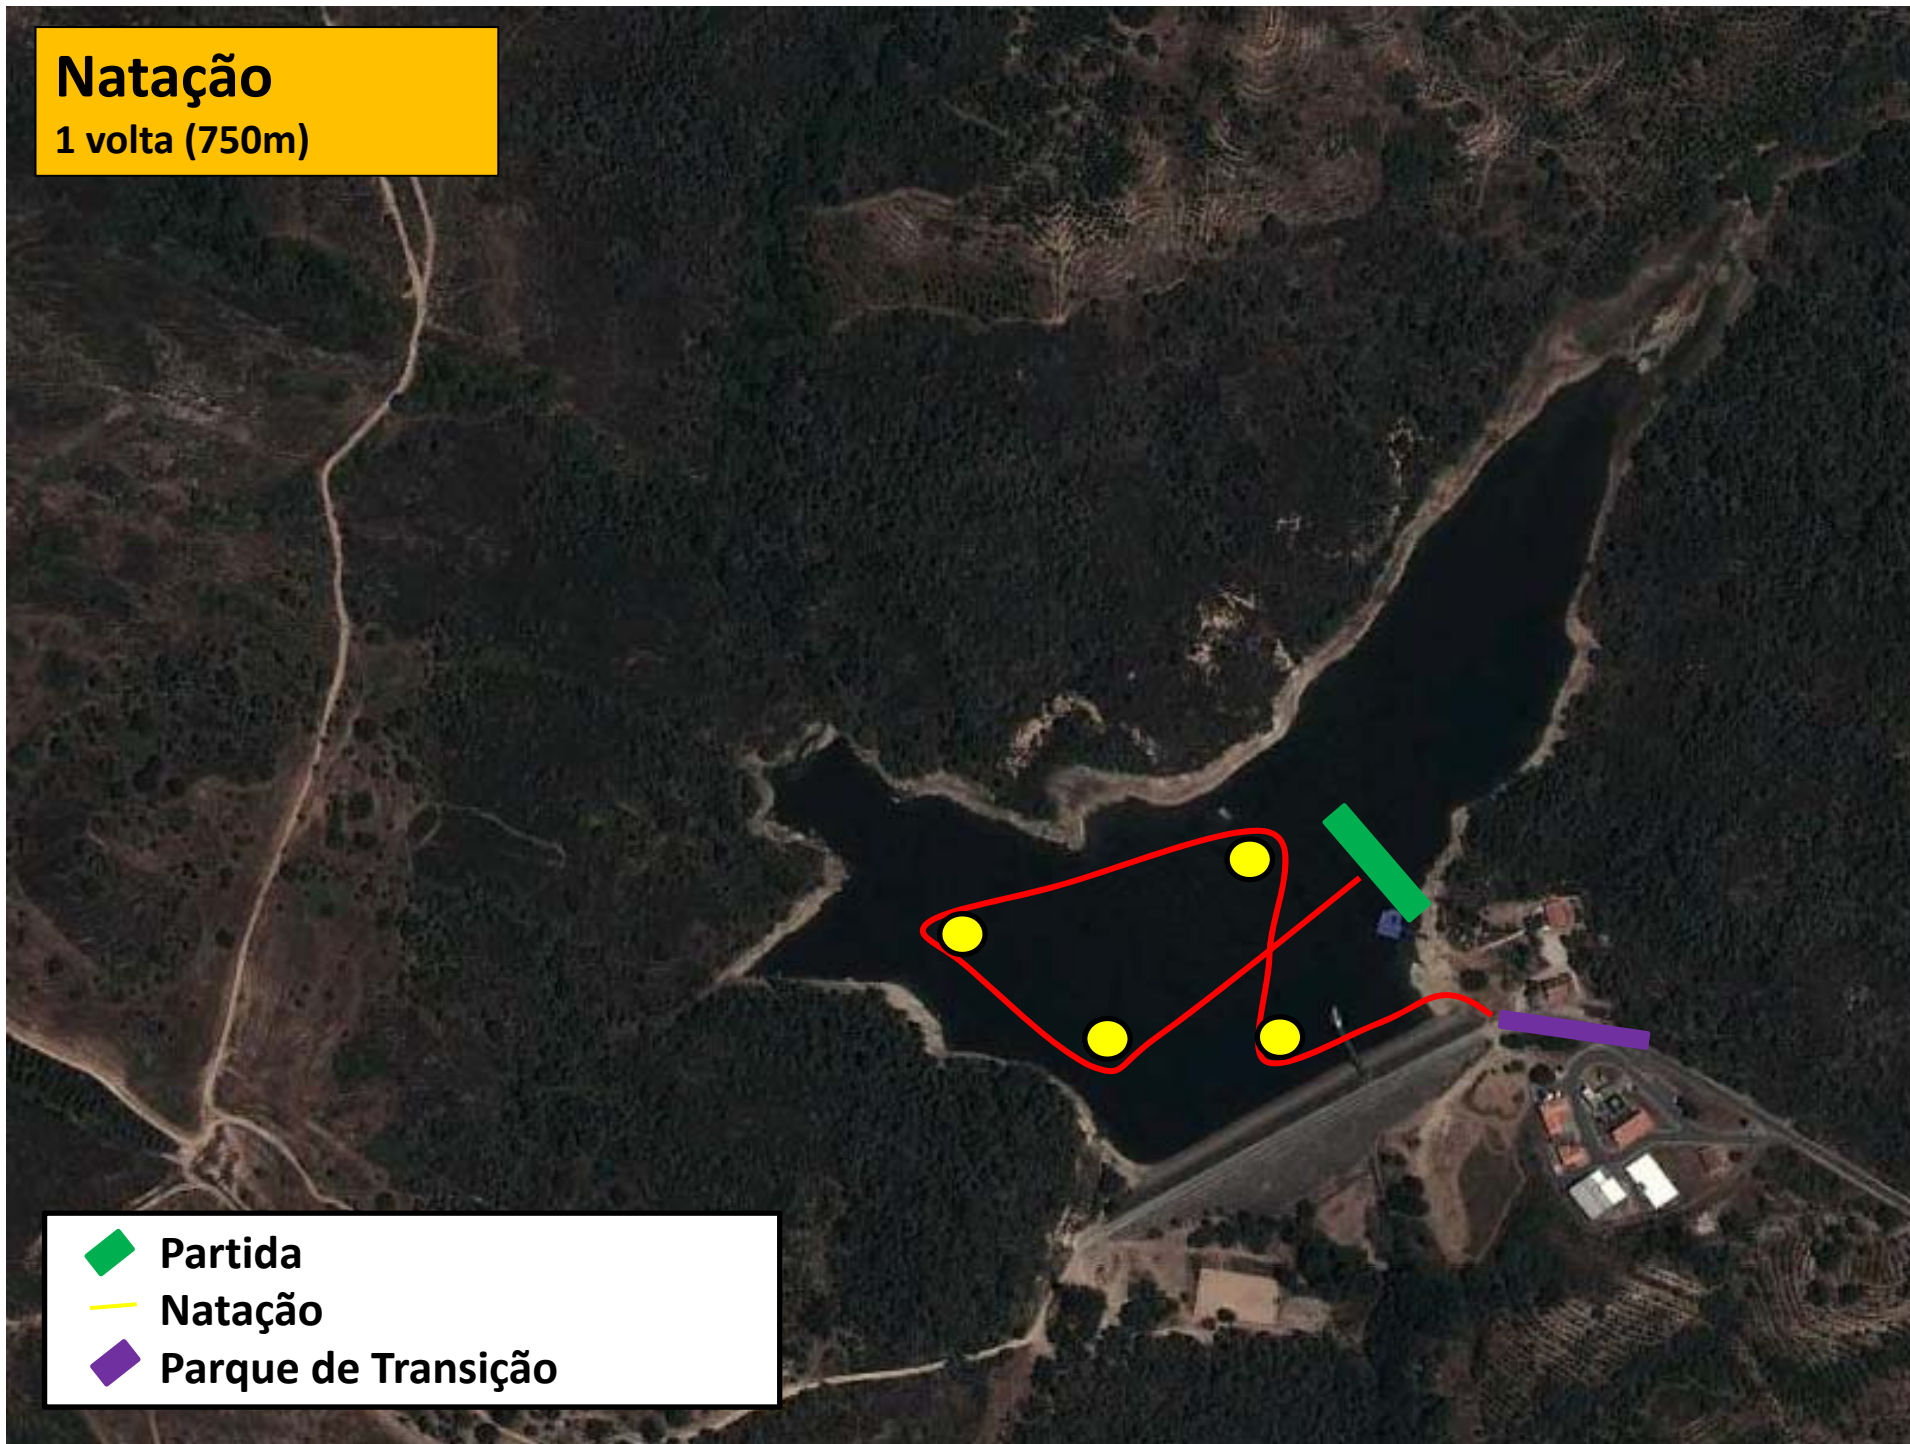

# Natação

1 volta (750m)

Partida

Natação

Parque de Transição

# Ciclismo

Em linha (20,9km)

◆ Parque de Transição  
— Ciclismo

# Corrida

2 voltas (5000m)

- Meta
- Corrida
- PT
- Abastecimento
- Início 2ª volta