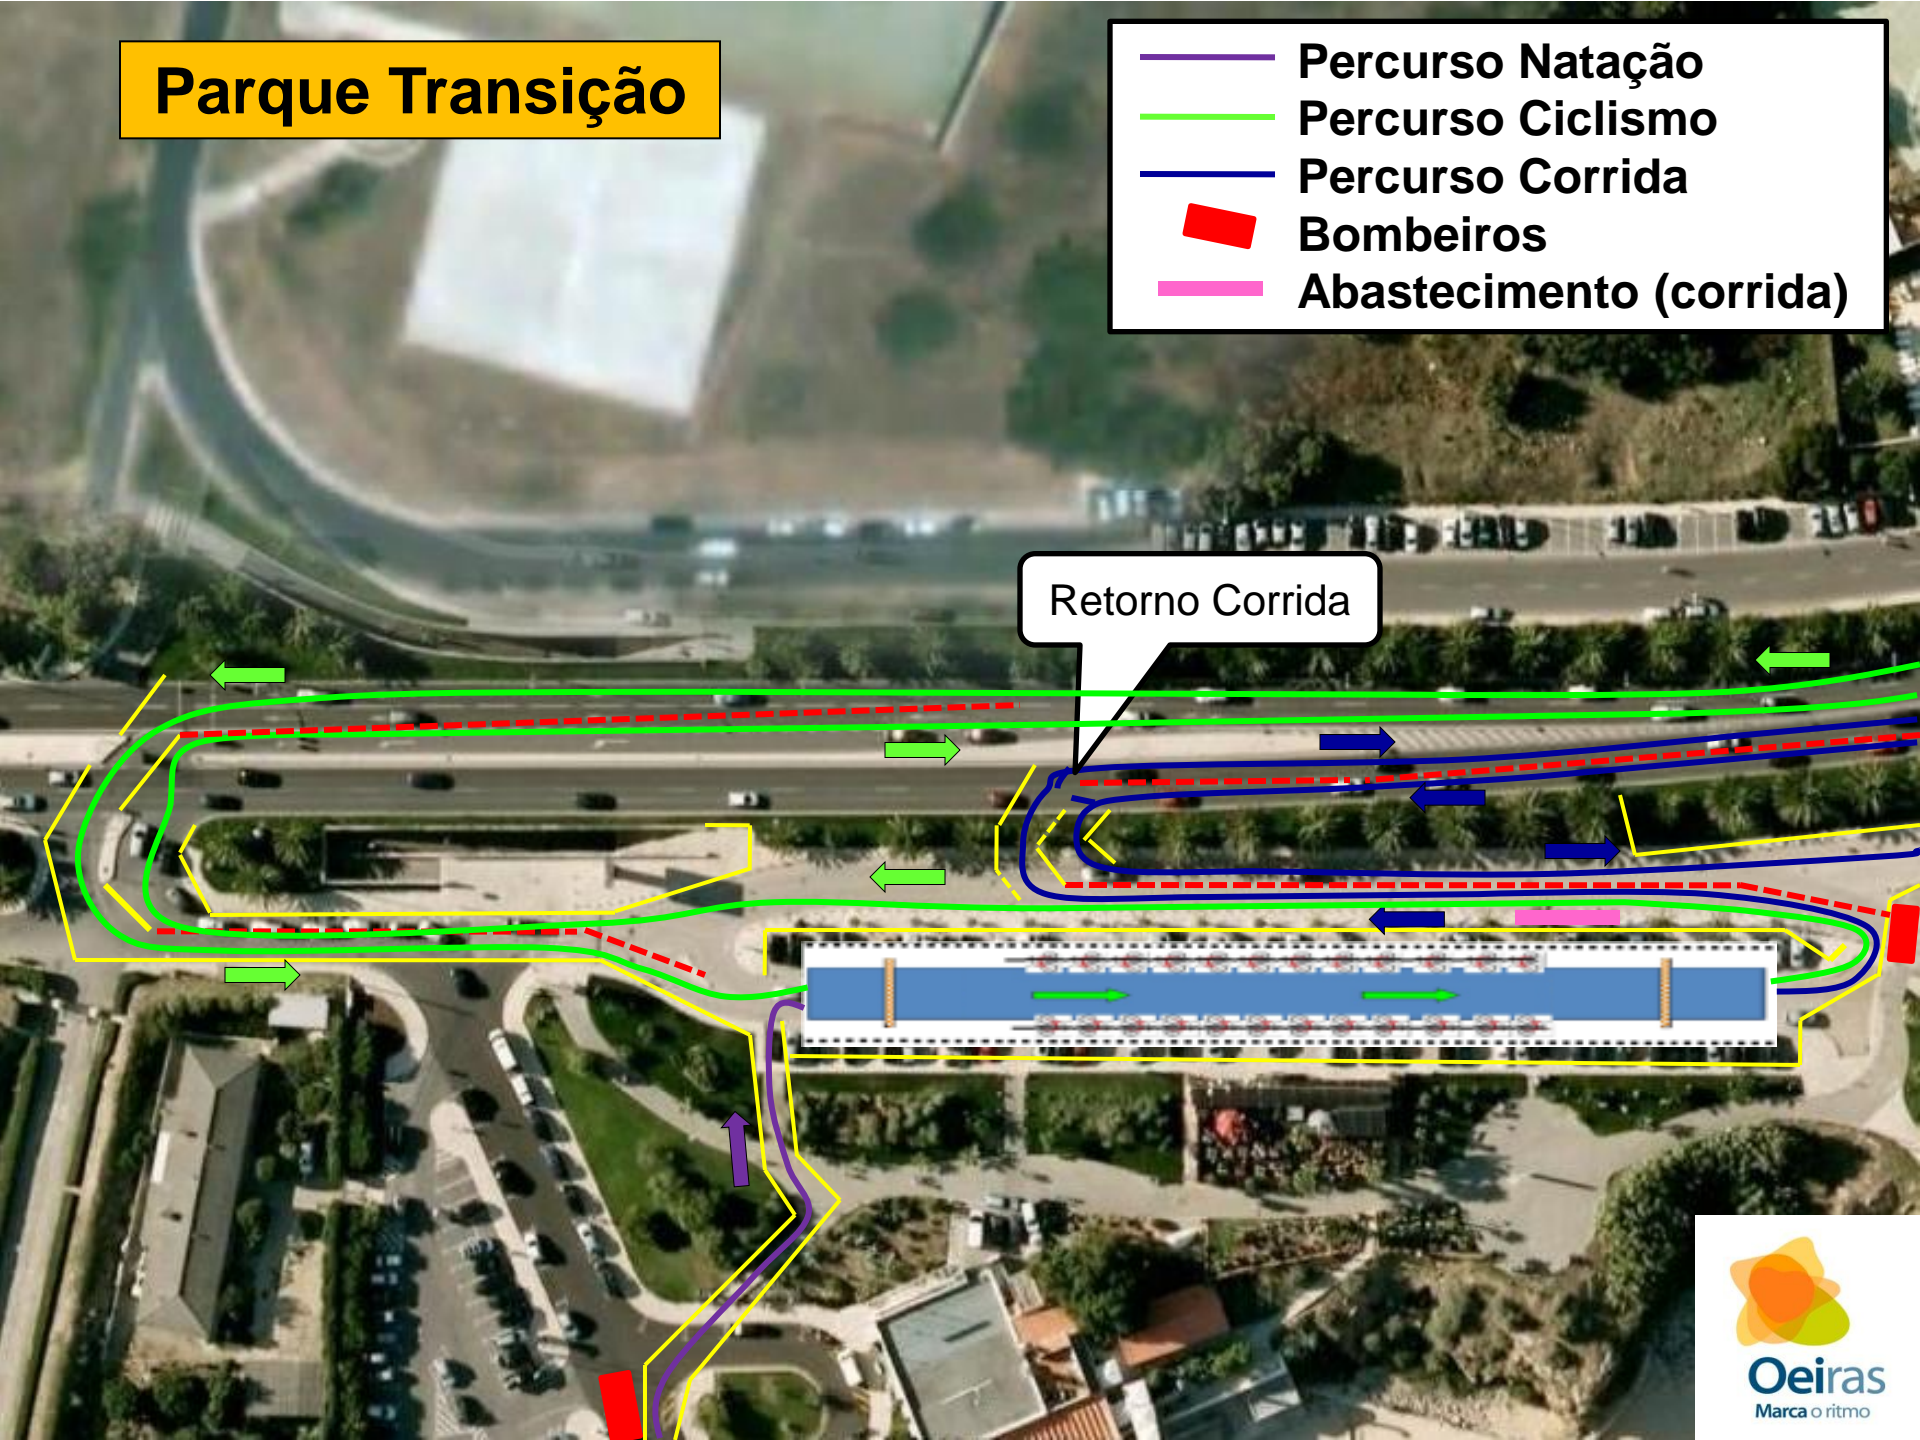

Taça de Portugal de Triatlo Natação – 1 volta (750m)

-  Partida
-  Saída Água
-  Bóias
-  Percurso Sprint (750m)

Parque Transição

- Percurso Natação
- Percurso Ciclismo
- Percurso Corrida
- Bombeiros
- Abastecimento (corrida)

Retorno Corrida

Taça de Portugal de Triatlo
Ciclismo – 1 volta

Retorno
(Algés)

Ciclismo (mudança de via)

Passagem do ciclismo
para 1 fila, sentido
Lisboa-Cascais

Passagem do ciclismo
para 2 filas, sentido
Cascais-Lisboa

Retorno Corrida

Ciclismo (Retorno Algés)

Taça de Portugal de Triatlo

Corrida – 2 voltas

Retorno
(St. Amaro)

Retorno
(Praia da Torre)

Meta

-  **Meta**
-  **Brindes e alimentos**