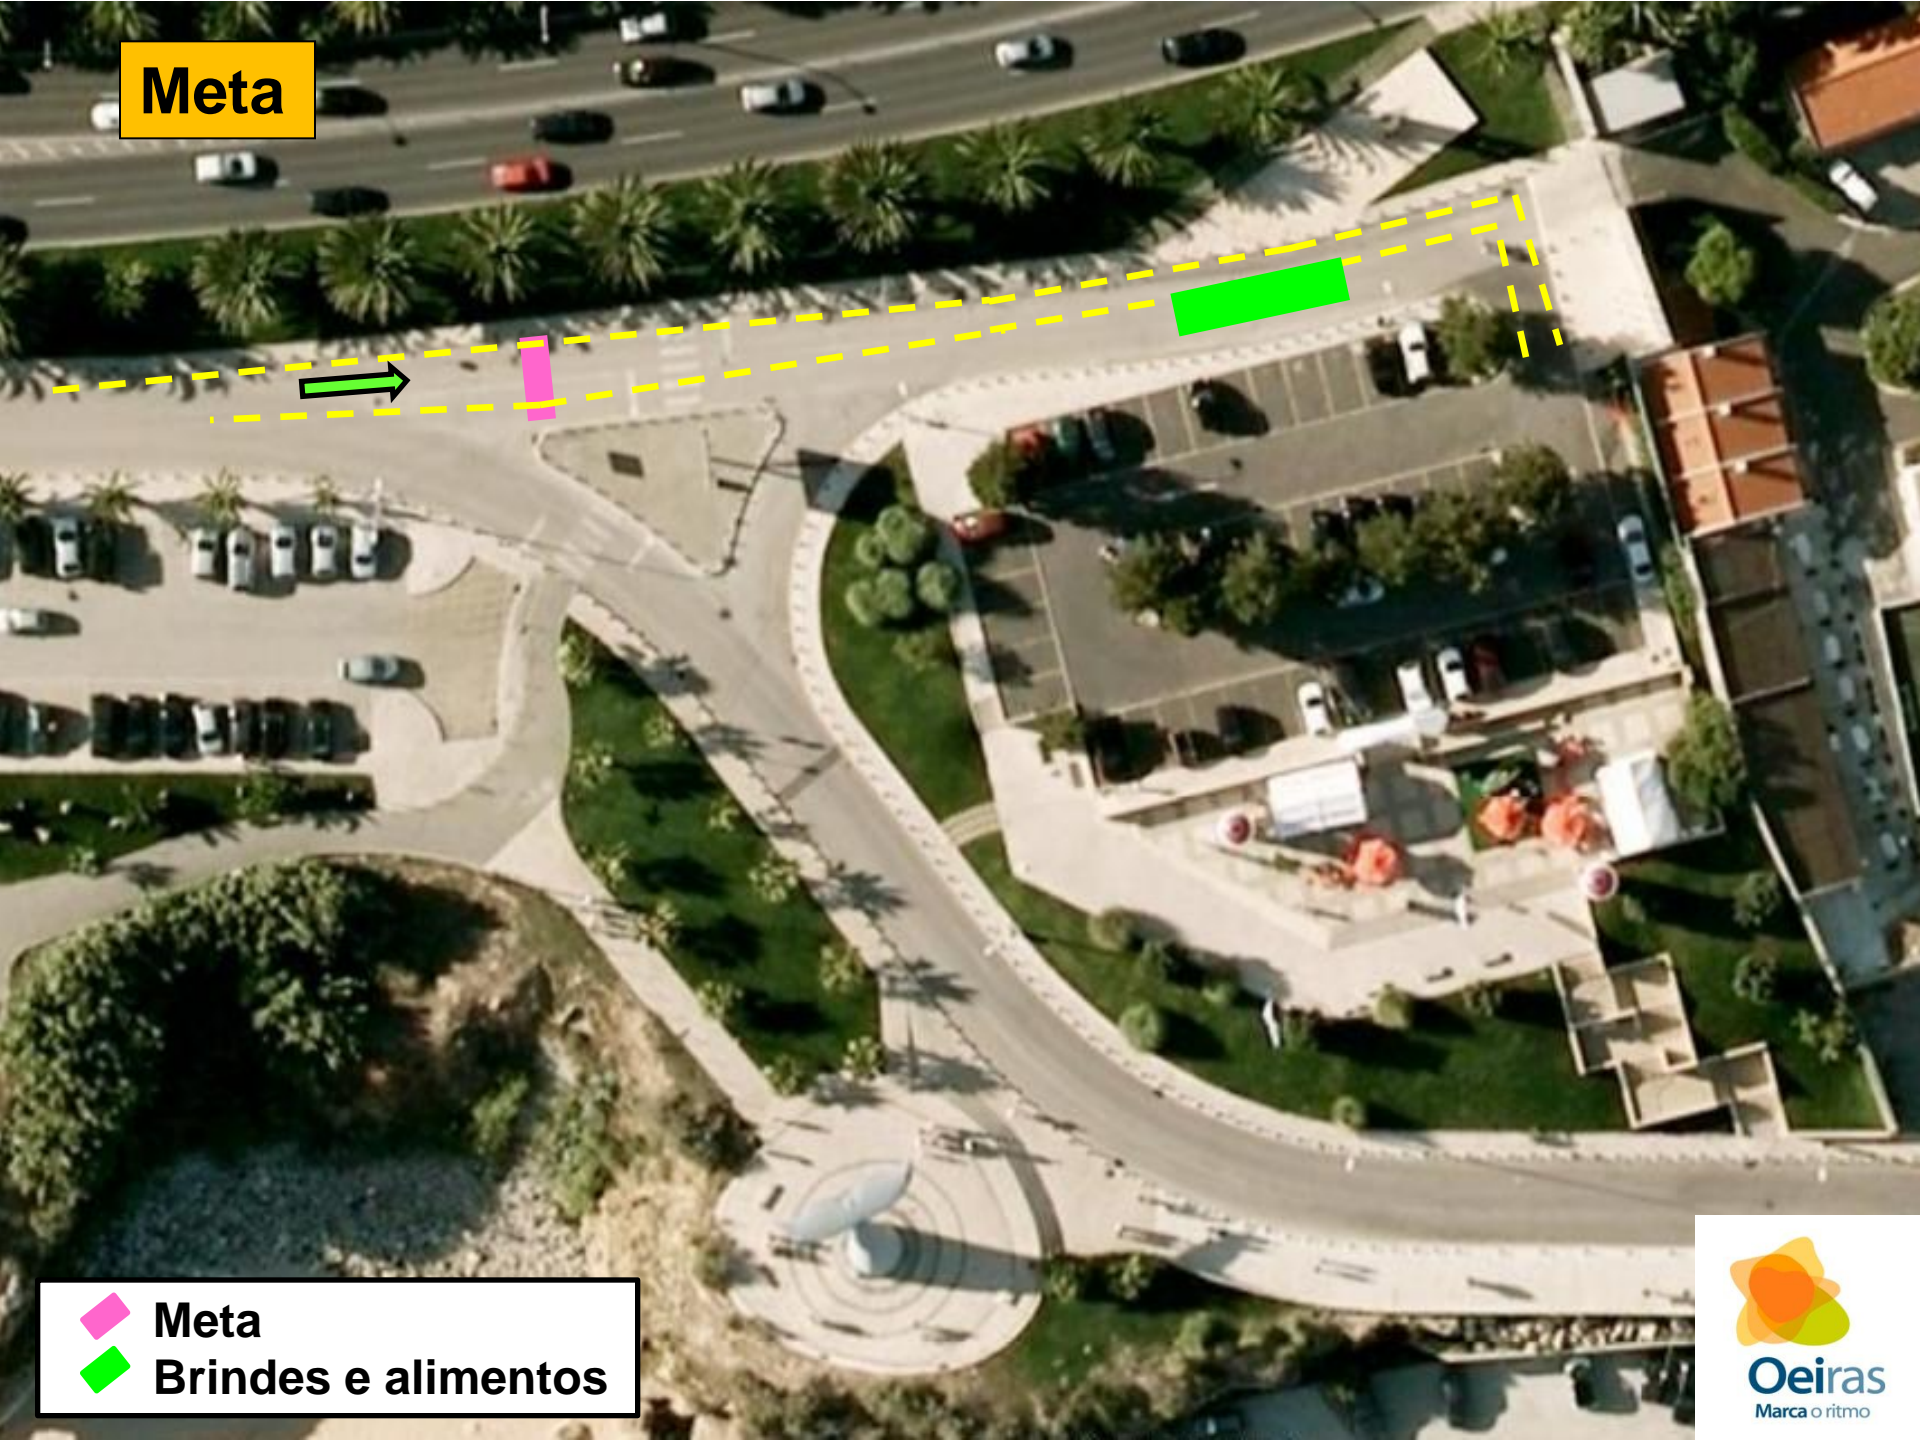

Taça de Portugal de Triatlo Natação – 1 volta (750m)

-  Partida
-  Saída Água
-  Bóias
-  Percurso Sprint (750m)

Parque Transição

- Percurso Natação
- Percurso Ciclismo
- Percurso Corrida
- Bombeiros
- Abastecimento (corrida)

Retorno Corrida

Ciclismo (Retorno Algés)

Taça de Portugal de Triatlo

Corrida – 2 voltas

Retorno
(St. Amaro)

Retorno
(Praia da Torre)

Meta

-  **Meta**
-  **Brindes e alimentos**