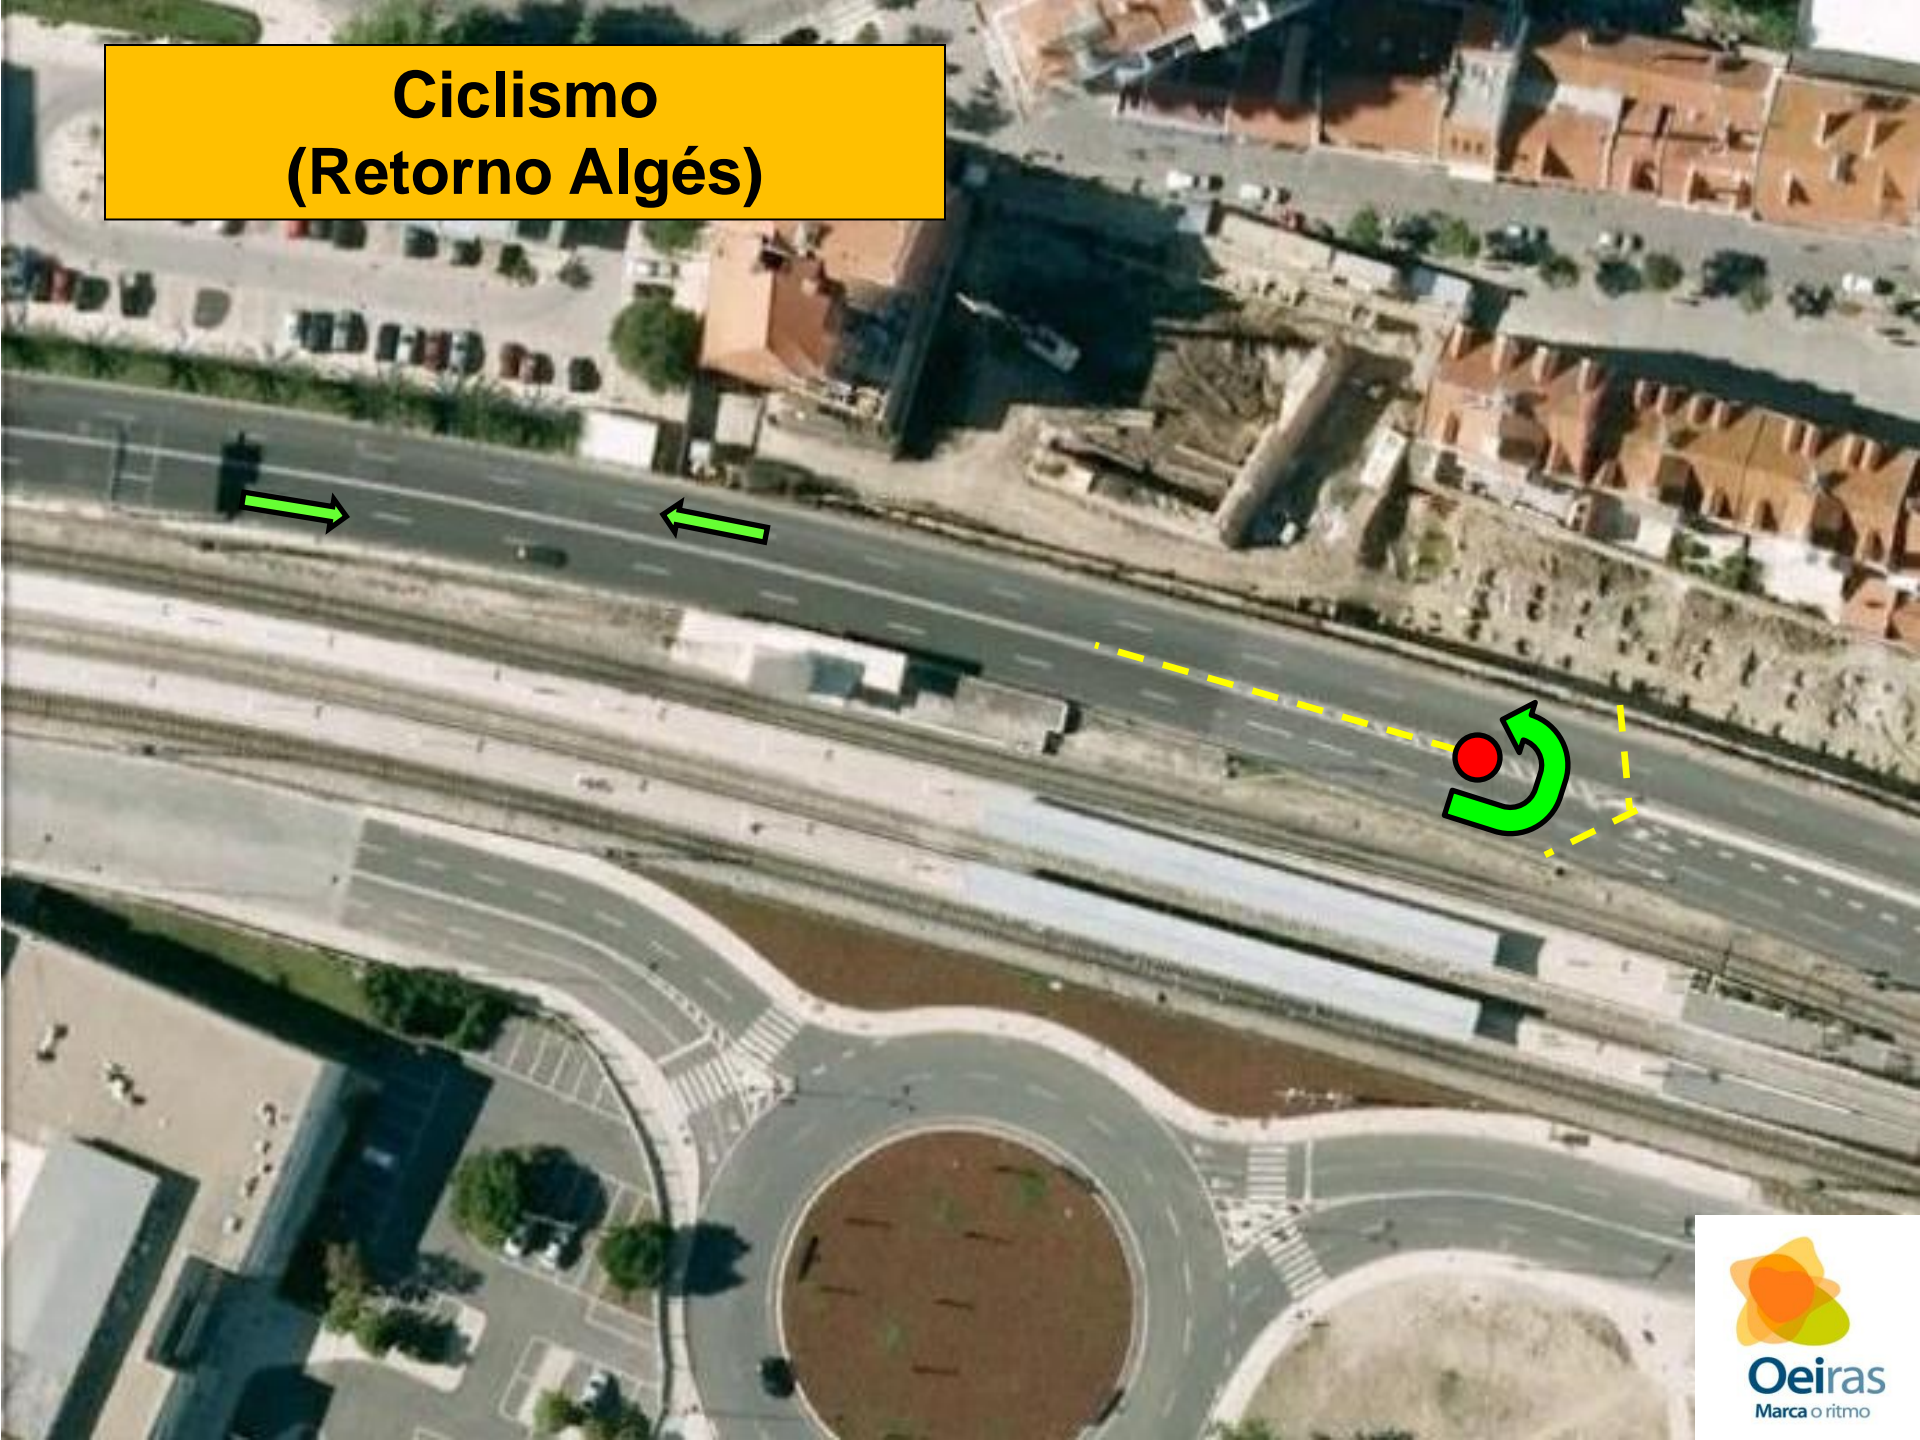

Taça de Portugal de Triatlo Natação – 1 volta (750m)

-  Partida
-  Saída Água
-  Bóias
-  Percurso Sprint (750m)

Parque Transição

- Percurso Natação
- Percurso Ciclismo
- Percurso Corrida
- Bombeiros
- Abastecimento (corrida)

Retorno Corrida

Taça de Portugal de Triatlo
Ciclismo – 1 volta

Retorno
(Algés)

Ciclismo (mudança de via)

Passagem do ciclismo
para 1 fila, sentido
Lisboa-Cascais

Passagem do ciclismo
para 2 filas, sentido
Cascais-Lisboa

Retorno Corrida

Ciclismo (Retorno Algés)

Taça de Portugal de Triatlo

Corrida – 2 voltas

Retorno
(St. Amaro)

Retorno
(Praia da Torre)

Meta

-  **Meta**
-  **Brindes e alimentos**