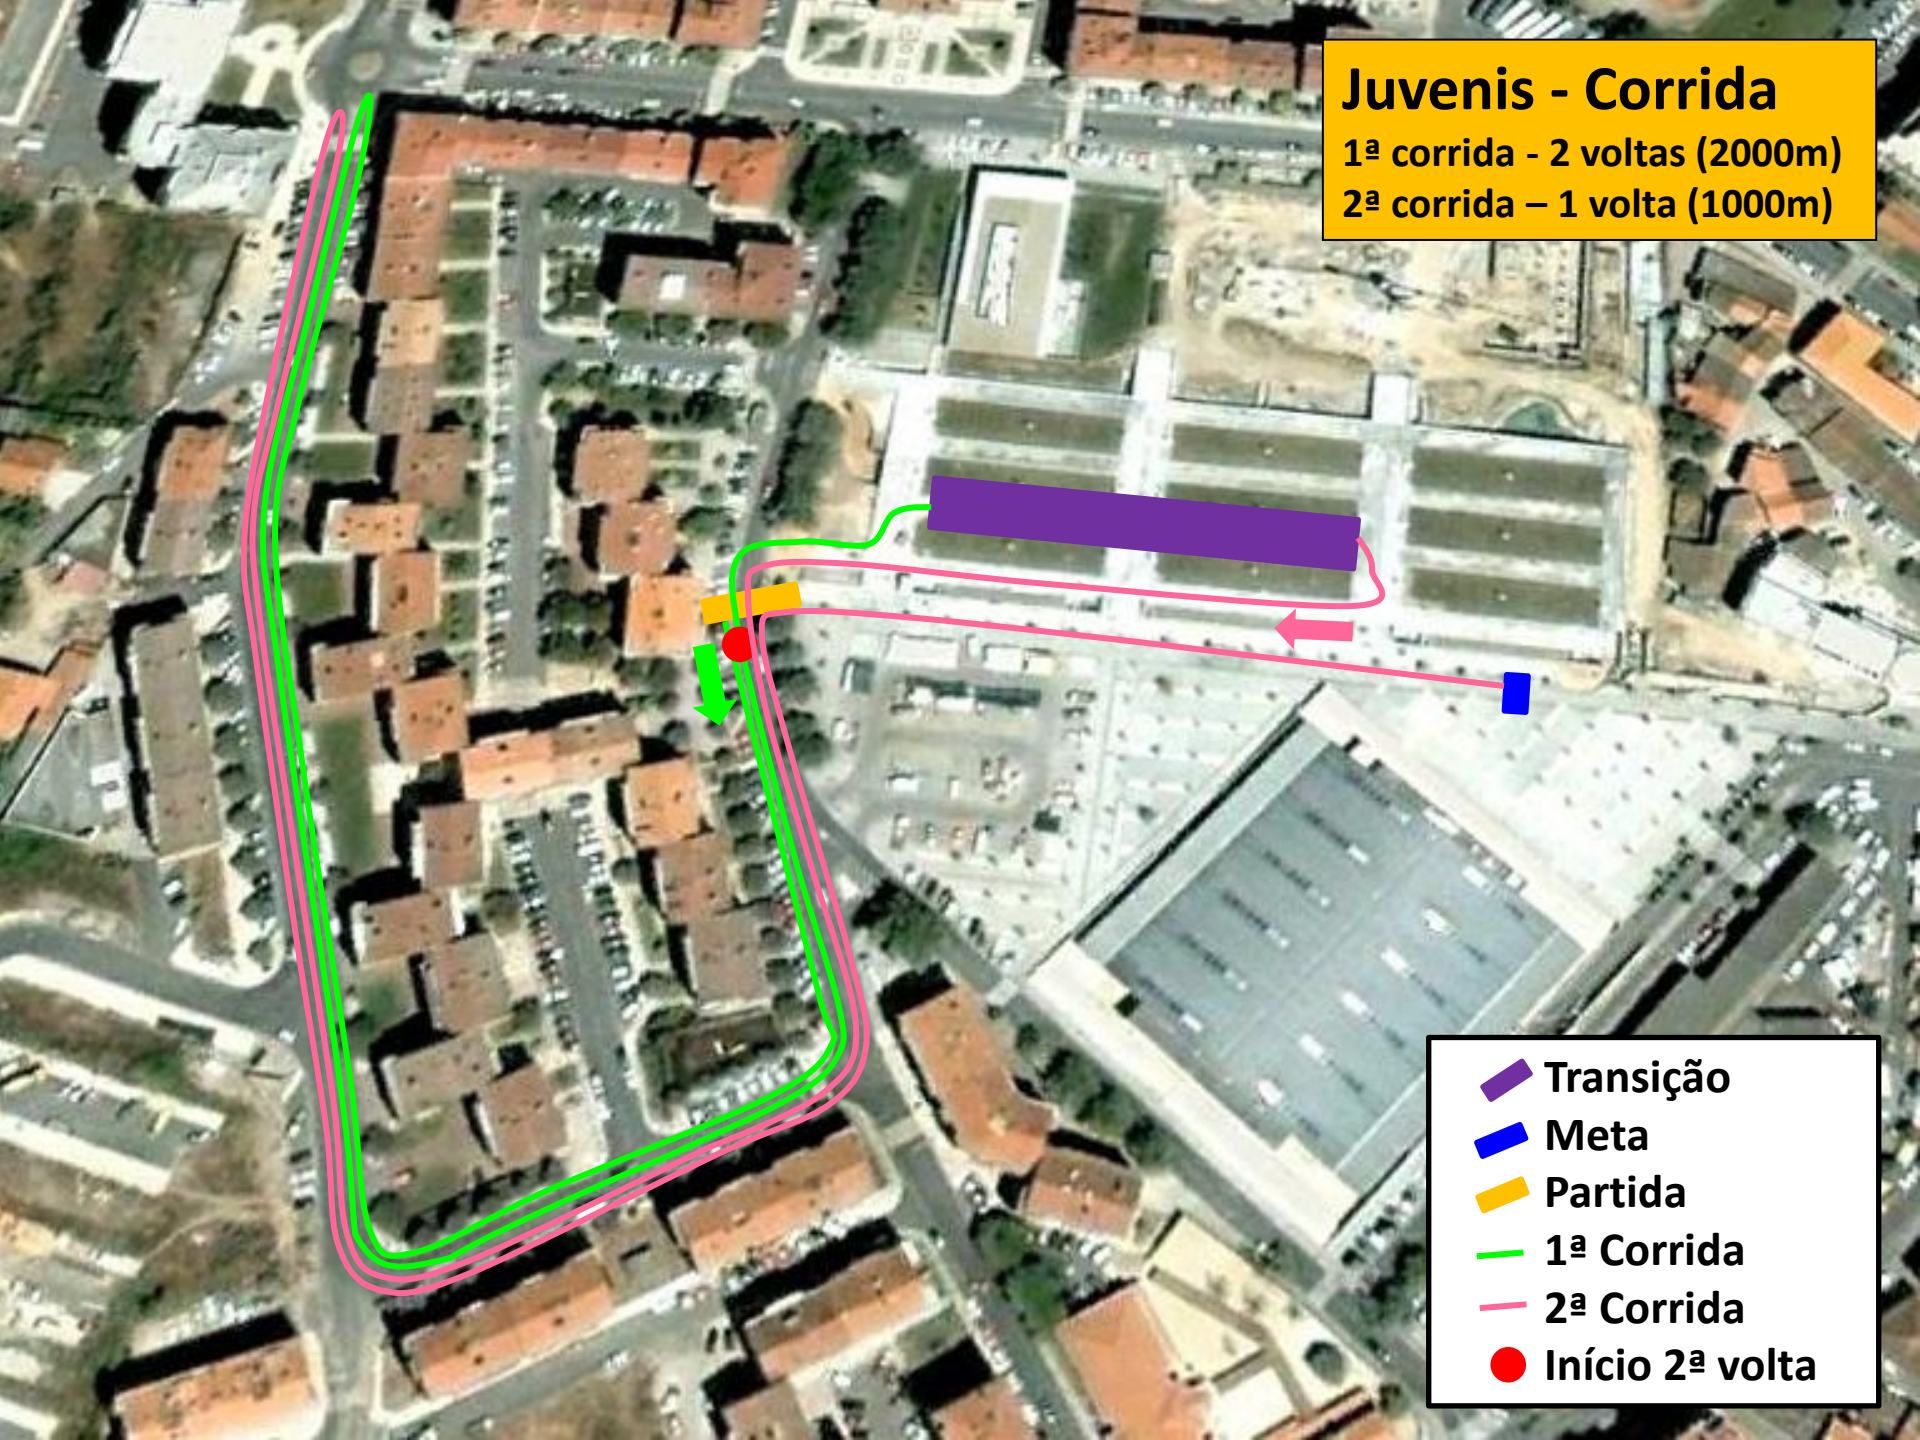

Duatlo Jovem do Fundão

Campeonato Nacional Jovem

- ◆ Partida
- ◆ Meta
- ◆ Secretariado
- ▭ Parque de Transição

Benjamins - Corrida

1ª corrida - 1 volta (300m)

2ª corrida - 1 volta (250m)

- Transição
- Meta
- Partida
- 1ª Corrida
- 2ª Corrida

Infantis- Corrida
1ª corrida - 1 volta (800m)
2ª corrida – 1 volta (400m)

- Transição
- Meta
- Partida
- 1ª Corrida
- 2ª Corrida

Infantis - Ciclismo

1 volta (2000m)

— Ciclismo

Iniciados- Corrida
1ª corrida - 1 volta (1000m)
2ª corrida - 1 volta (500m)

- Transição
- Meta
- Partida
- 1ª Corrida
- 2ª Corrida

Juvenis - Corrida
1ª corrida - 2 voltas (2000m)
2ª corrida - 1 volta (1000m)

- Transição
- Meta
- Partida
- 1ª Corrida
- 2ª Corrida
- Início 2ª volta