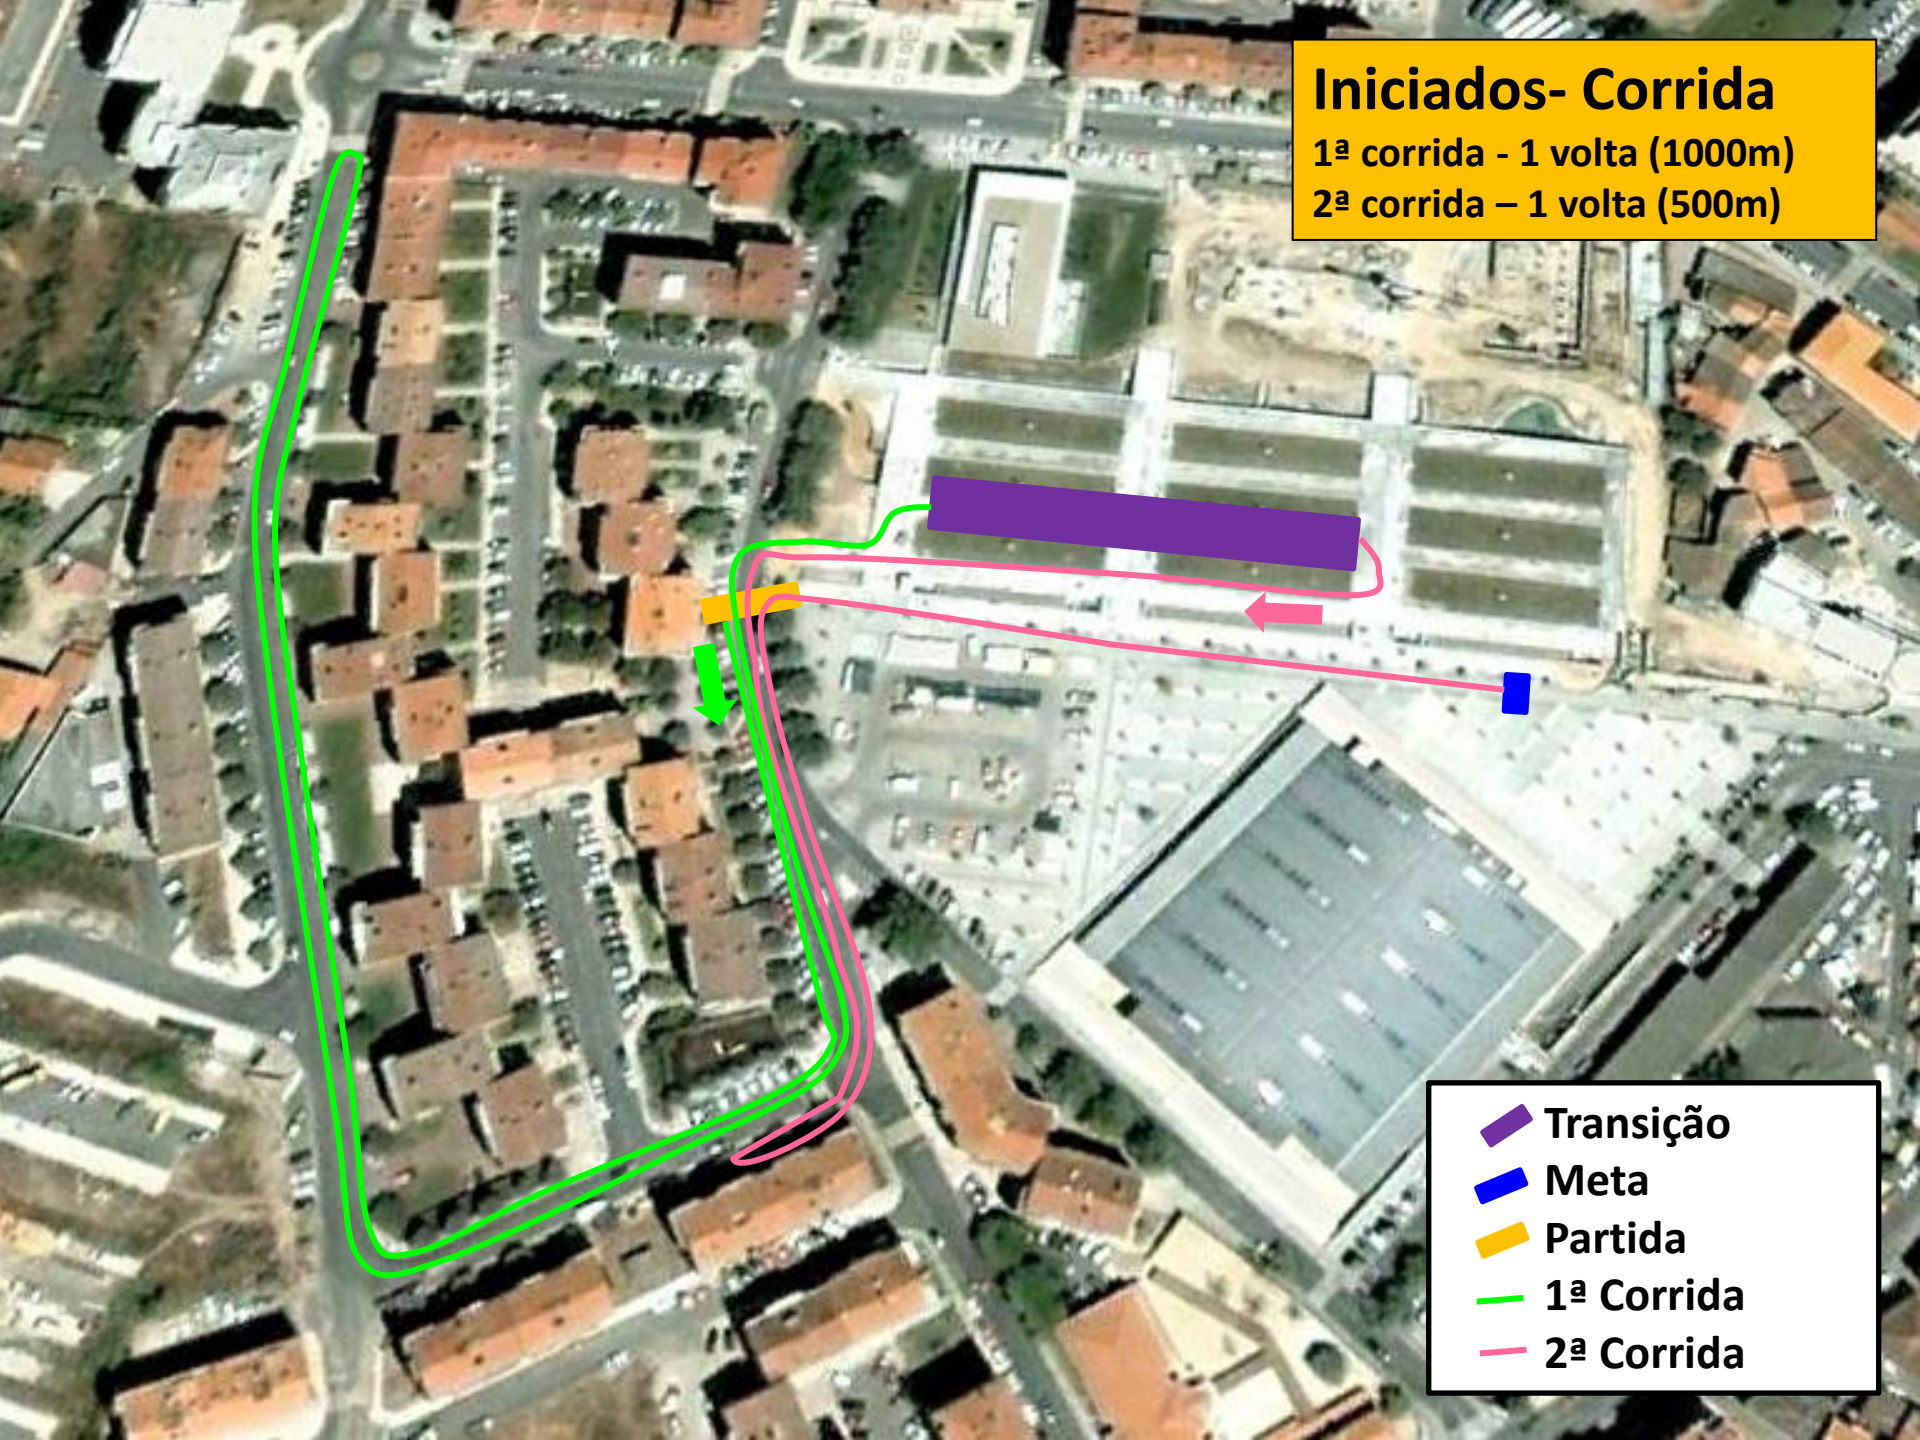

Duatlo Jovem do Fundão

Campeonato Nacional Jovem

- ◆ Partida
- ◆ Meta
- ◆ Secretariado
- ▭ Parque de Transição

Benjamins - Corrida

1ª corrida - 1 volta (300m)

2ª corrida - 1 volta (250m)

- Transição
- Meta
- Partida
- 1ª Corrida
- 2ª Corrida

Infantis- Corrida
1ª corrida - 1 volta (800m)
2ª corrida – 1 volta (400m)

- Transição
- Meta
- Partida
- 1ª Corrida
- 2ª Corrida

Infantis - Ciclismo

1 volta (2000m)

— Ciclismo

Iniciados- Corrida
1ª corrida - 1 volta (1000m)
2ª corrida - 1 volta (500m)

- Transição
- Meta
- Partida
- 1ª Corrida
- 2ª Corrida

Juvenis - Corrida
1ª corrida - 2 voltas (2000m)
2ª corrida - 1 volta (1000m)

- Transição
- Meta
- Partida
- 1ª Corrida
- 2ª Corrida
- Início 2ª volta