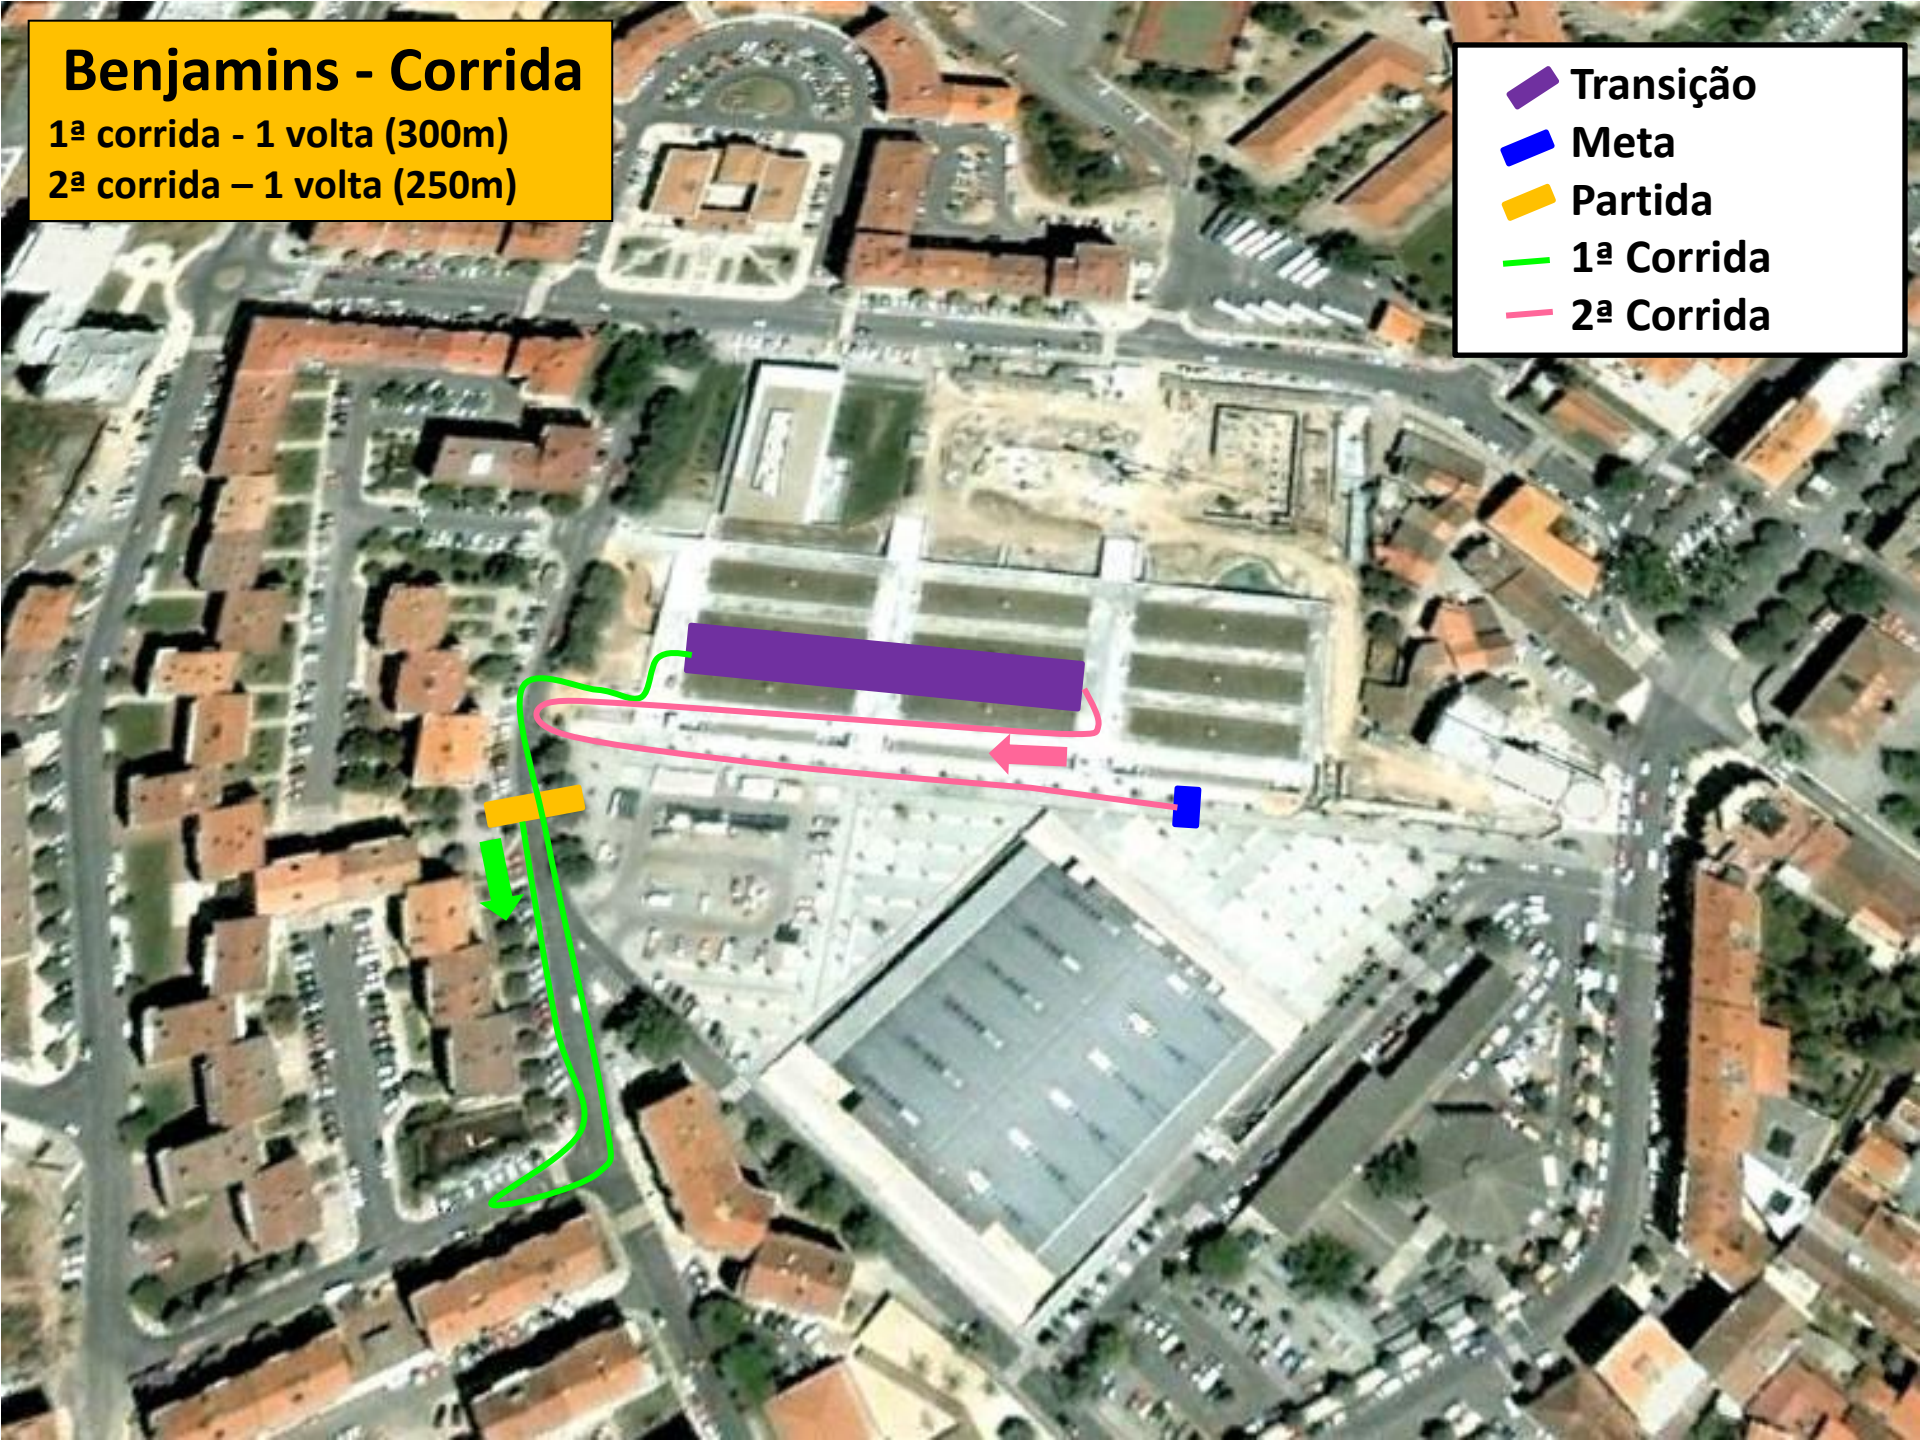

Duatlo Jovem do Fundão

Campeonato Nacional Jovem

- ◆ Partida
- ◆ Meta
- ◆ Secretariado
- ▭ Parque de Transição

Benjamins - Corrida

1ª corrida - 1 volta (300m)

2ª corrida - 1 volta (250m)

- Transição
- Meta
- Partida
- 1ª Corrida
- 2ª Corrida