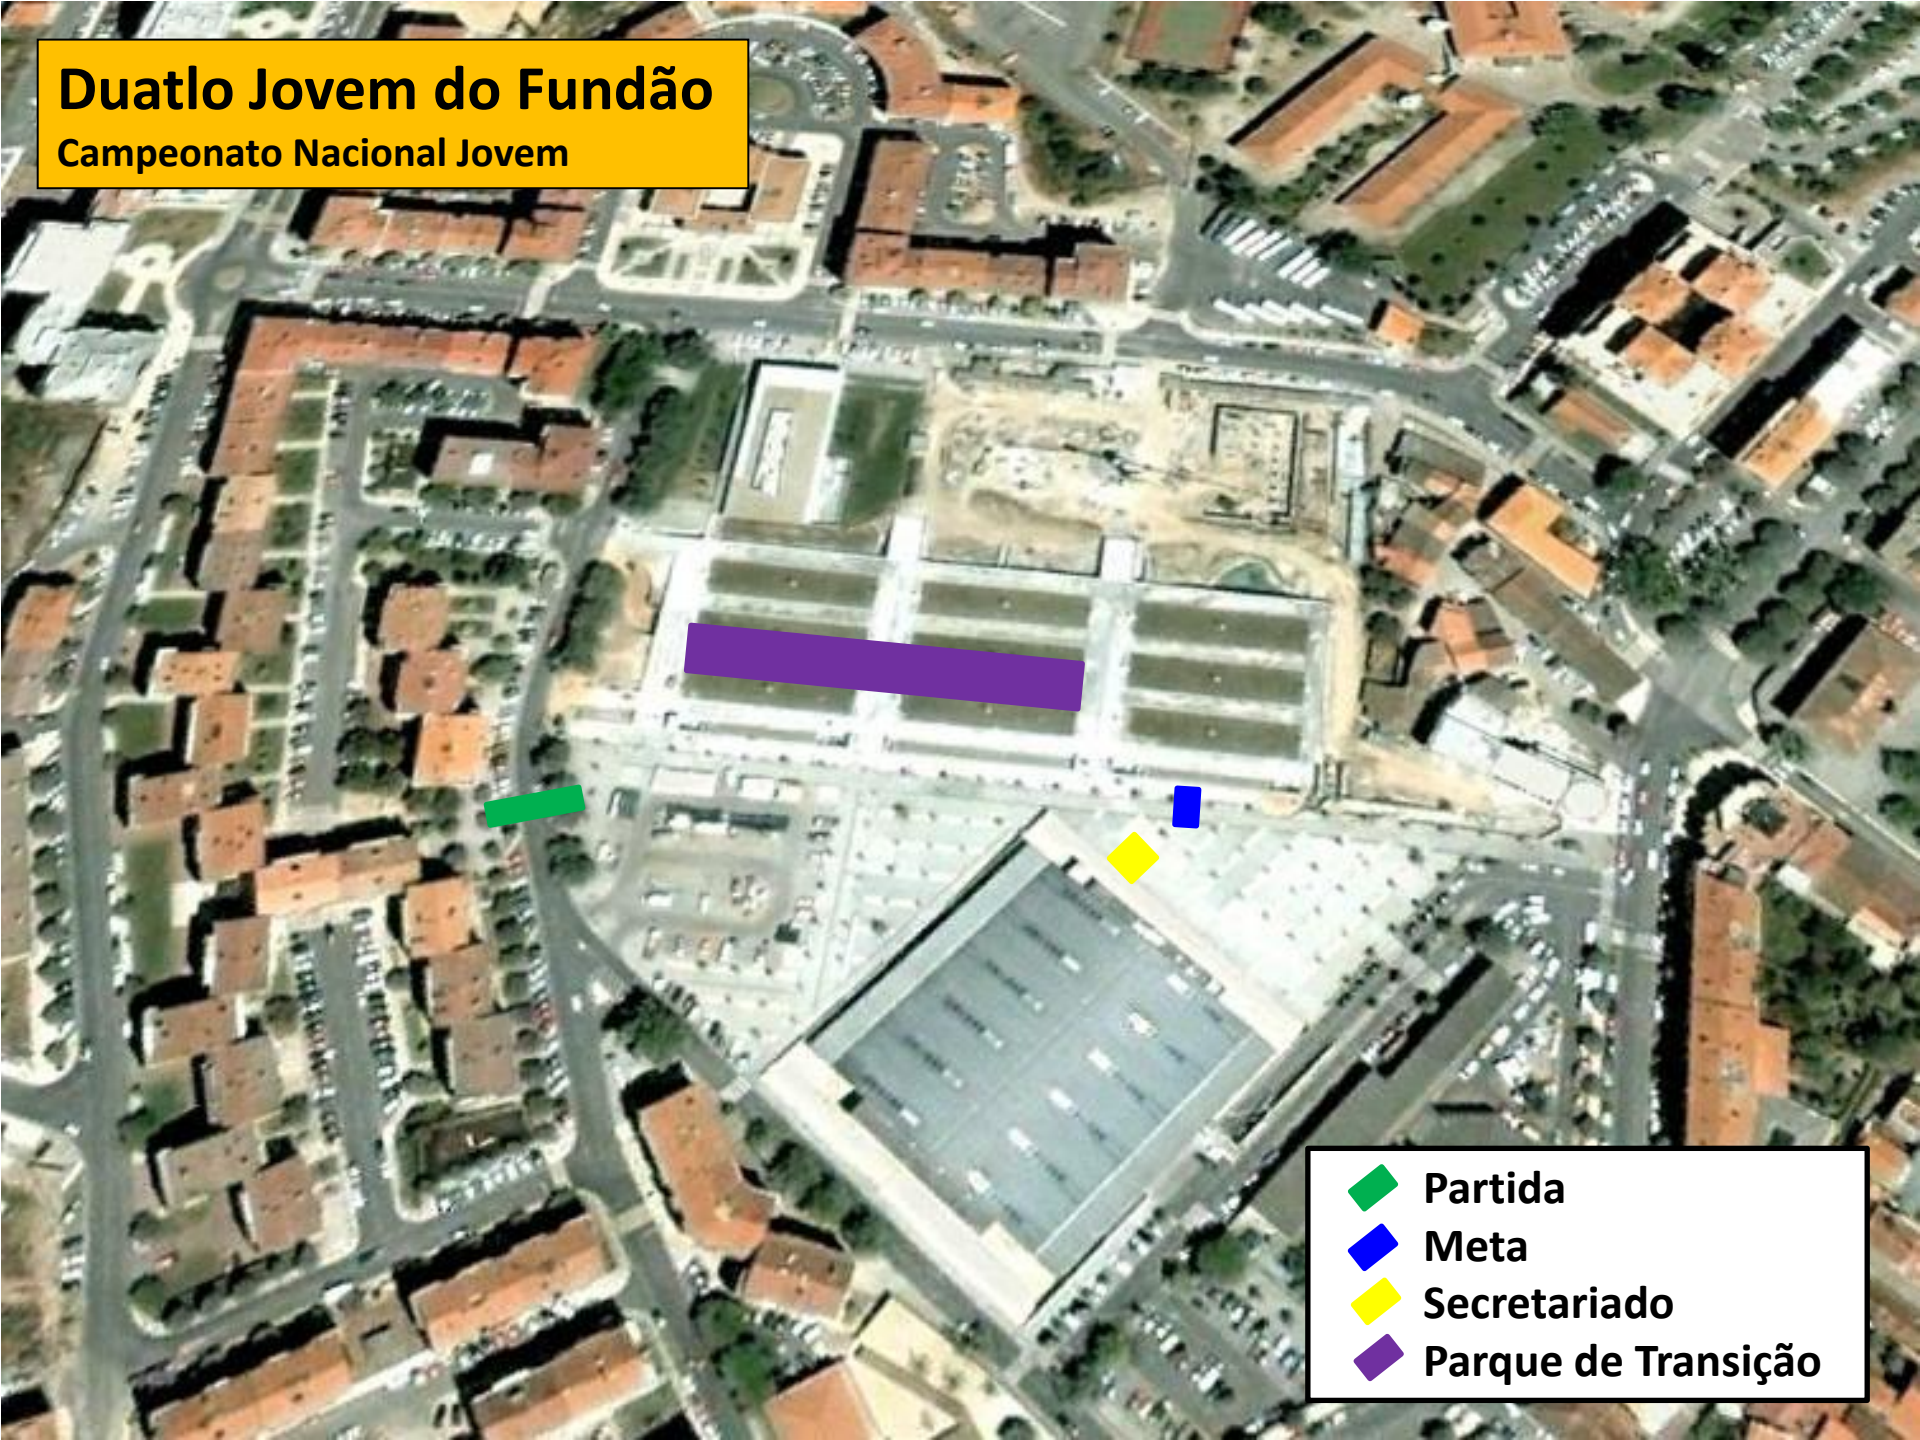

Duatlo Jovem do Fundão

Campeonato Nacional Jovem

- ◆ Partida
- ◆ Meta
- ◆ Secretariado
- ▭ Parque de Transição

Benjamins - Corrida

1ª corrida - 1 volta (300m)

2ª corrida - 1 volta (250m)

- Transição
- Meta
- Partida
- 1ª Corrida
- 2ª Corrida

Infantis- Corrida
1ª corrida - 1 volta (800m)
2ª corrida – 1 volta (400m)

- Transição
- Meta
- Partida
- 1ª Corrida
- 2ª Corrida

Infantis - Ciclismo

1 volta (2000m)

— Ciclismo

Iniciados- Corrida
1ª corrida - 1 volta (1000m)
2ª corrida - 1 volta (500m)