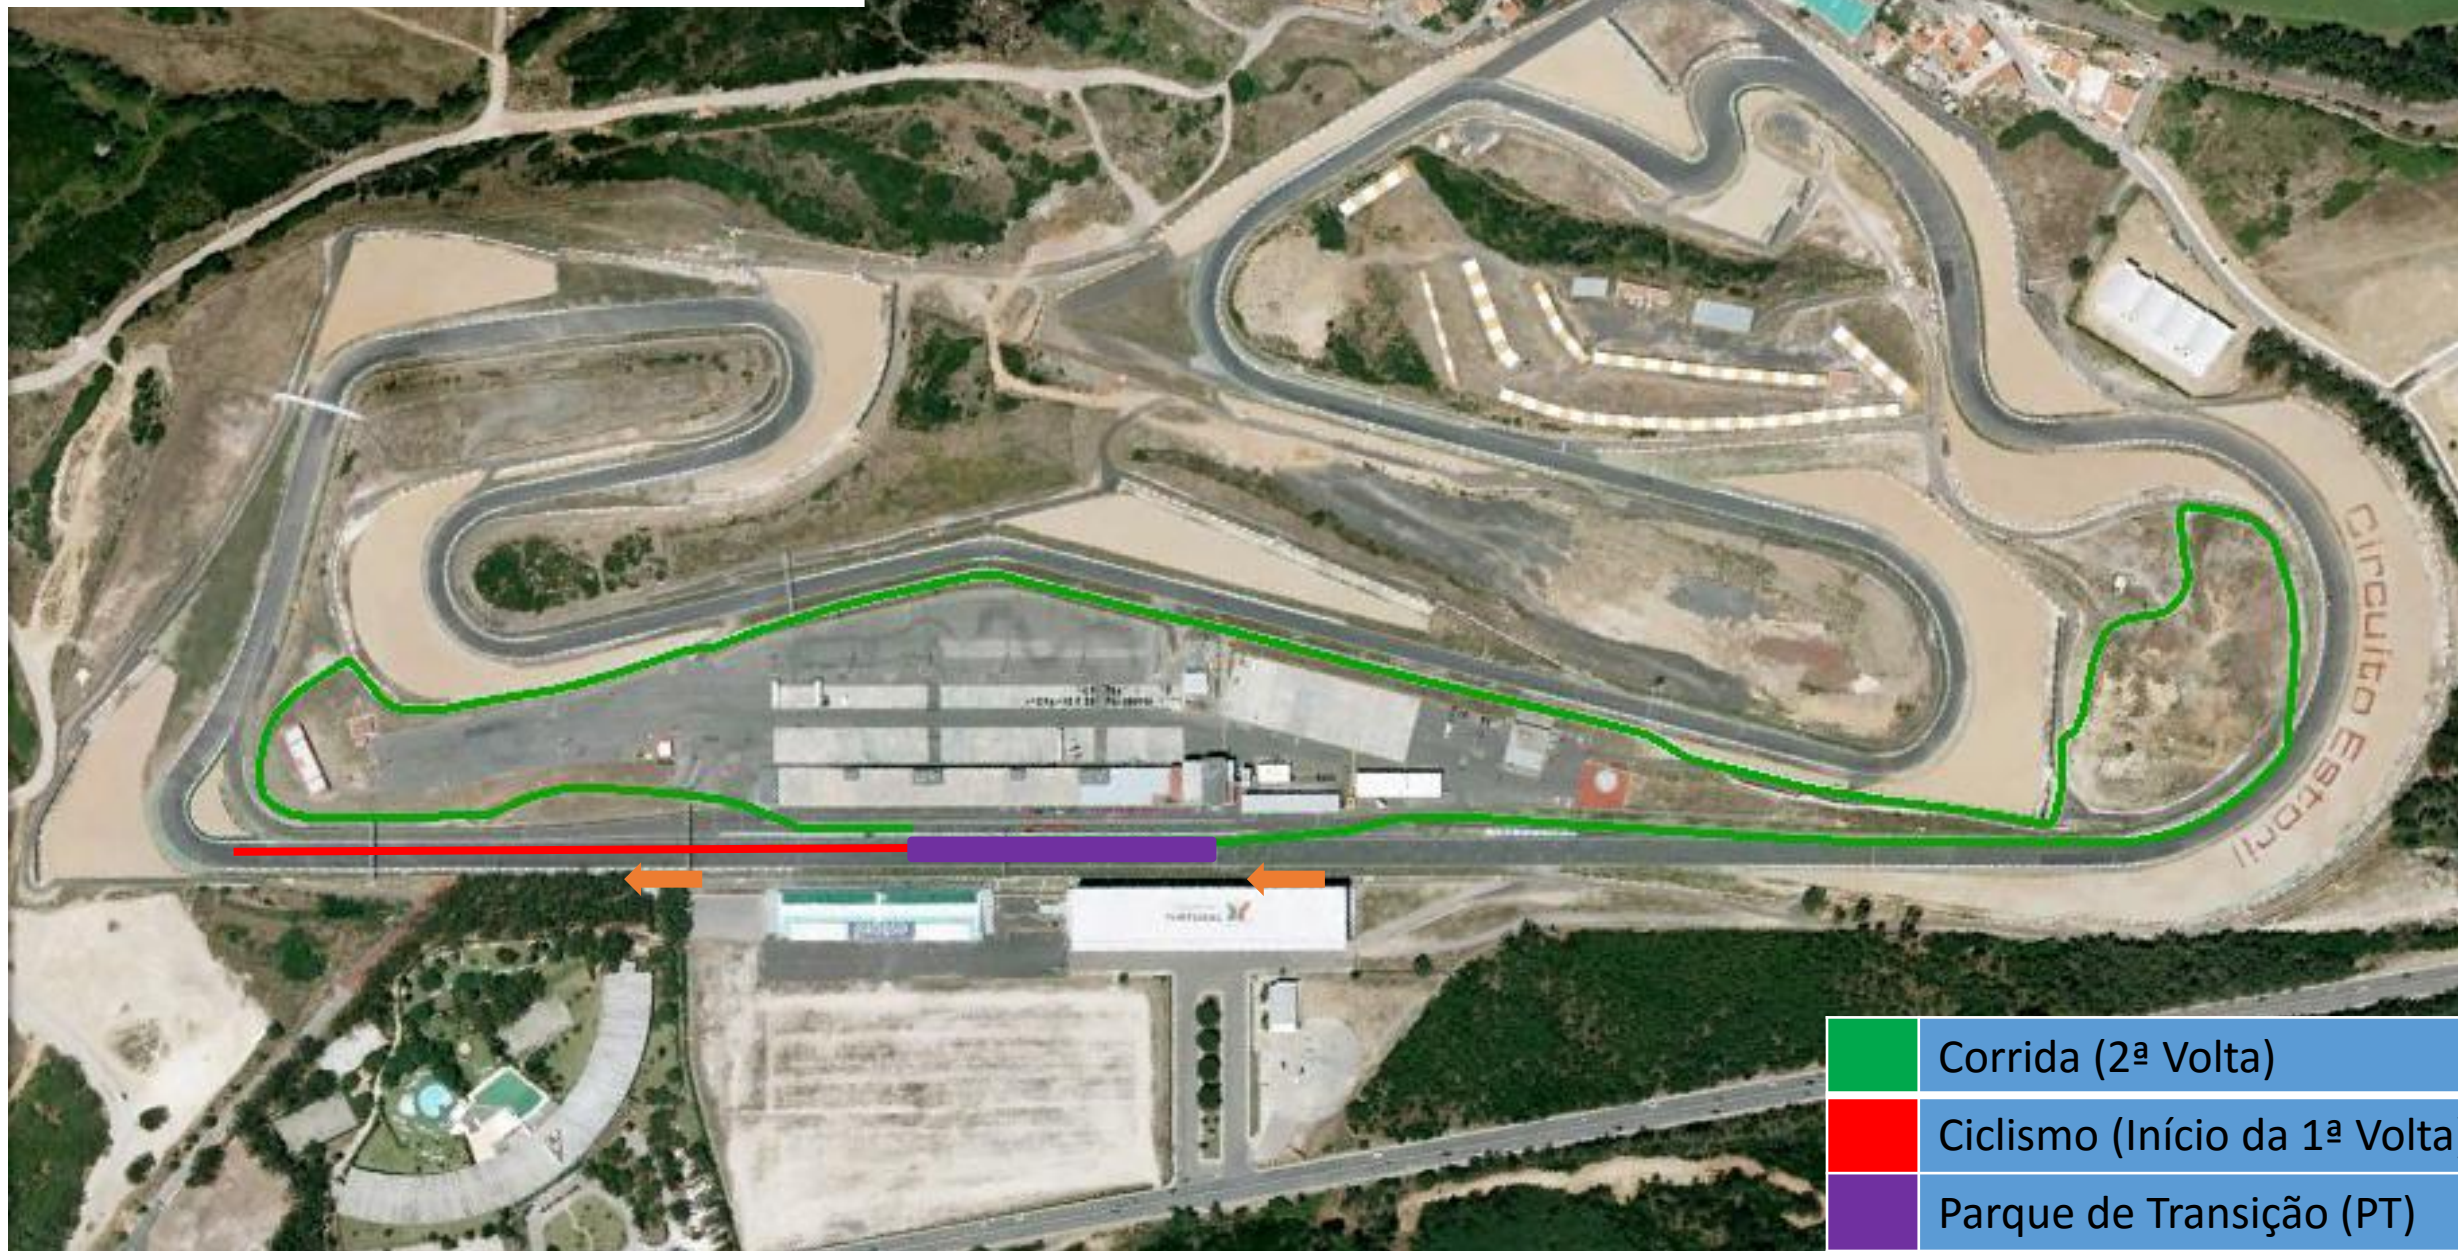

DUATLO JUMBO

Campeonato Nacional de Clubes (Sprint)

1ª Transição

	Corrida (2ª Volta)
	Ciclismo (Início da 1ª Volta)
	Parque de Transição (PT)