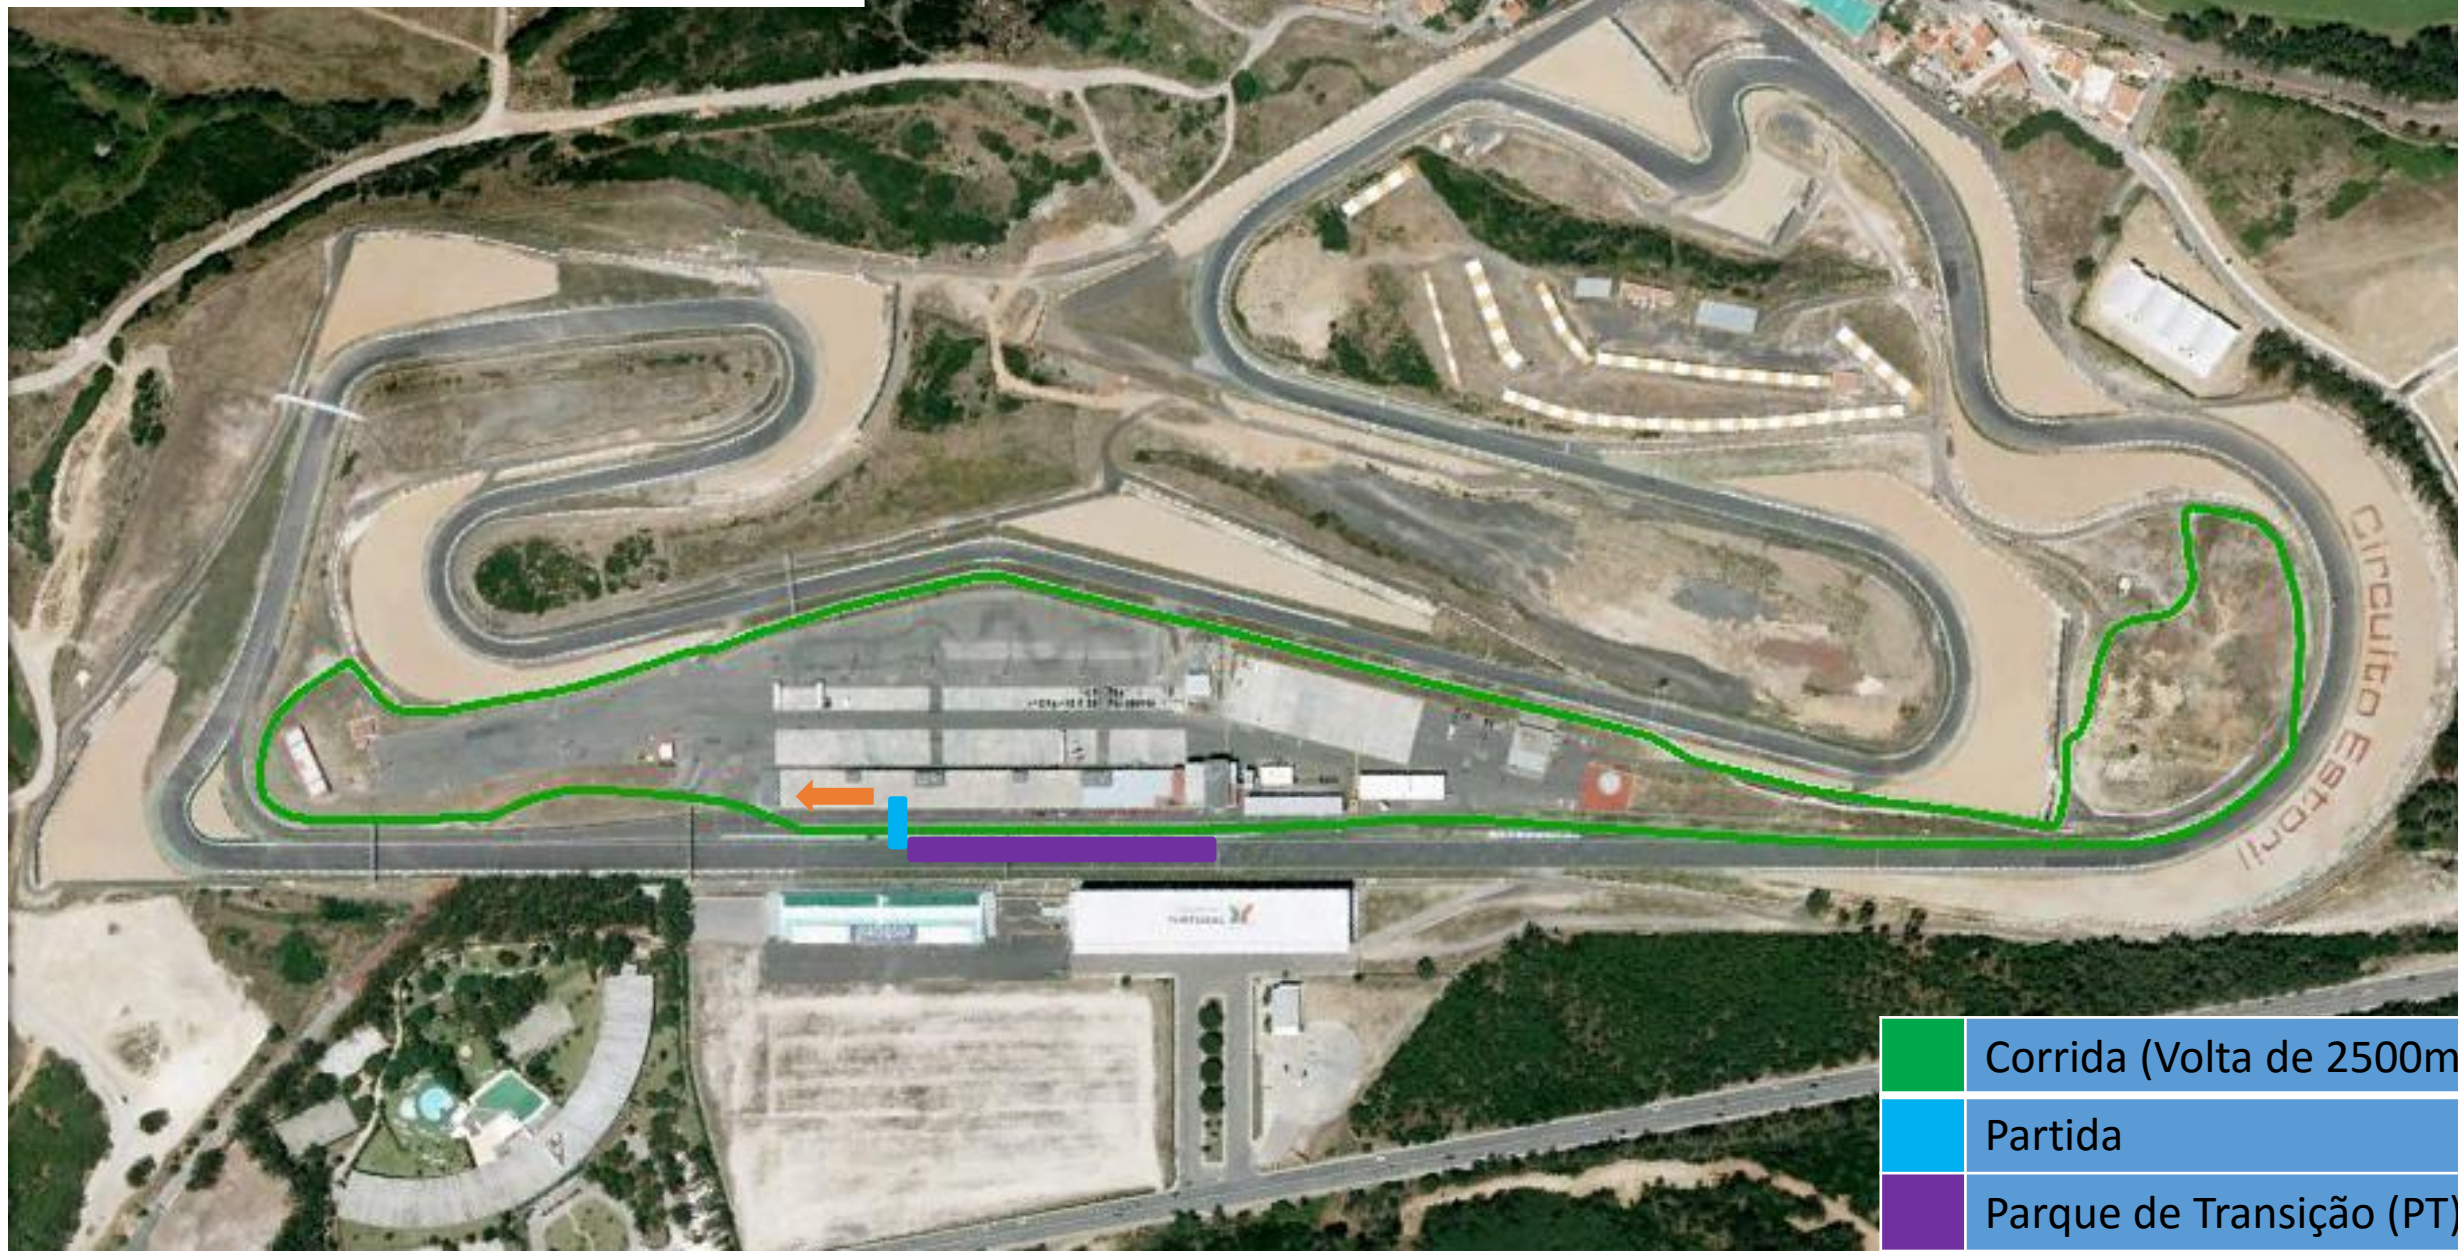

## Campeonato Nacional de Clubes (Sprint)

	Secretariado
	Partida/Meta
	Parque de Transição (PT)

# DUATLO JUMBO

Campeonato Nacional de Clubes (Sprint)

1ª Corrida - 2 Voltas (5000m)

	Corrida (Volta de 2500m)
	Partida
	Parque de Transição (PT)