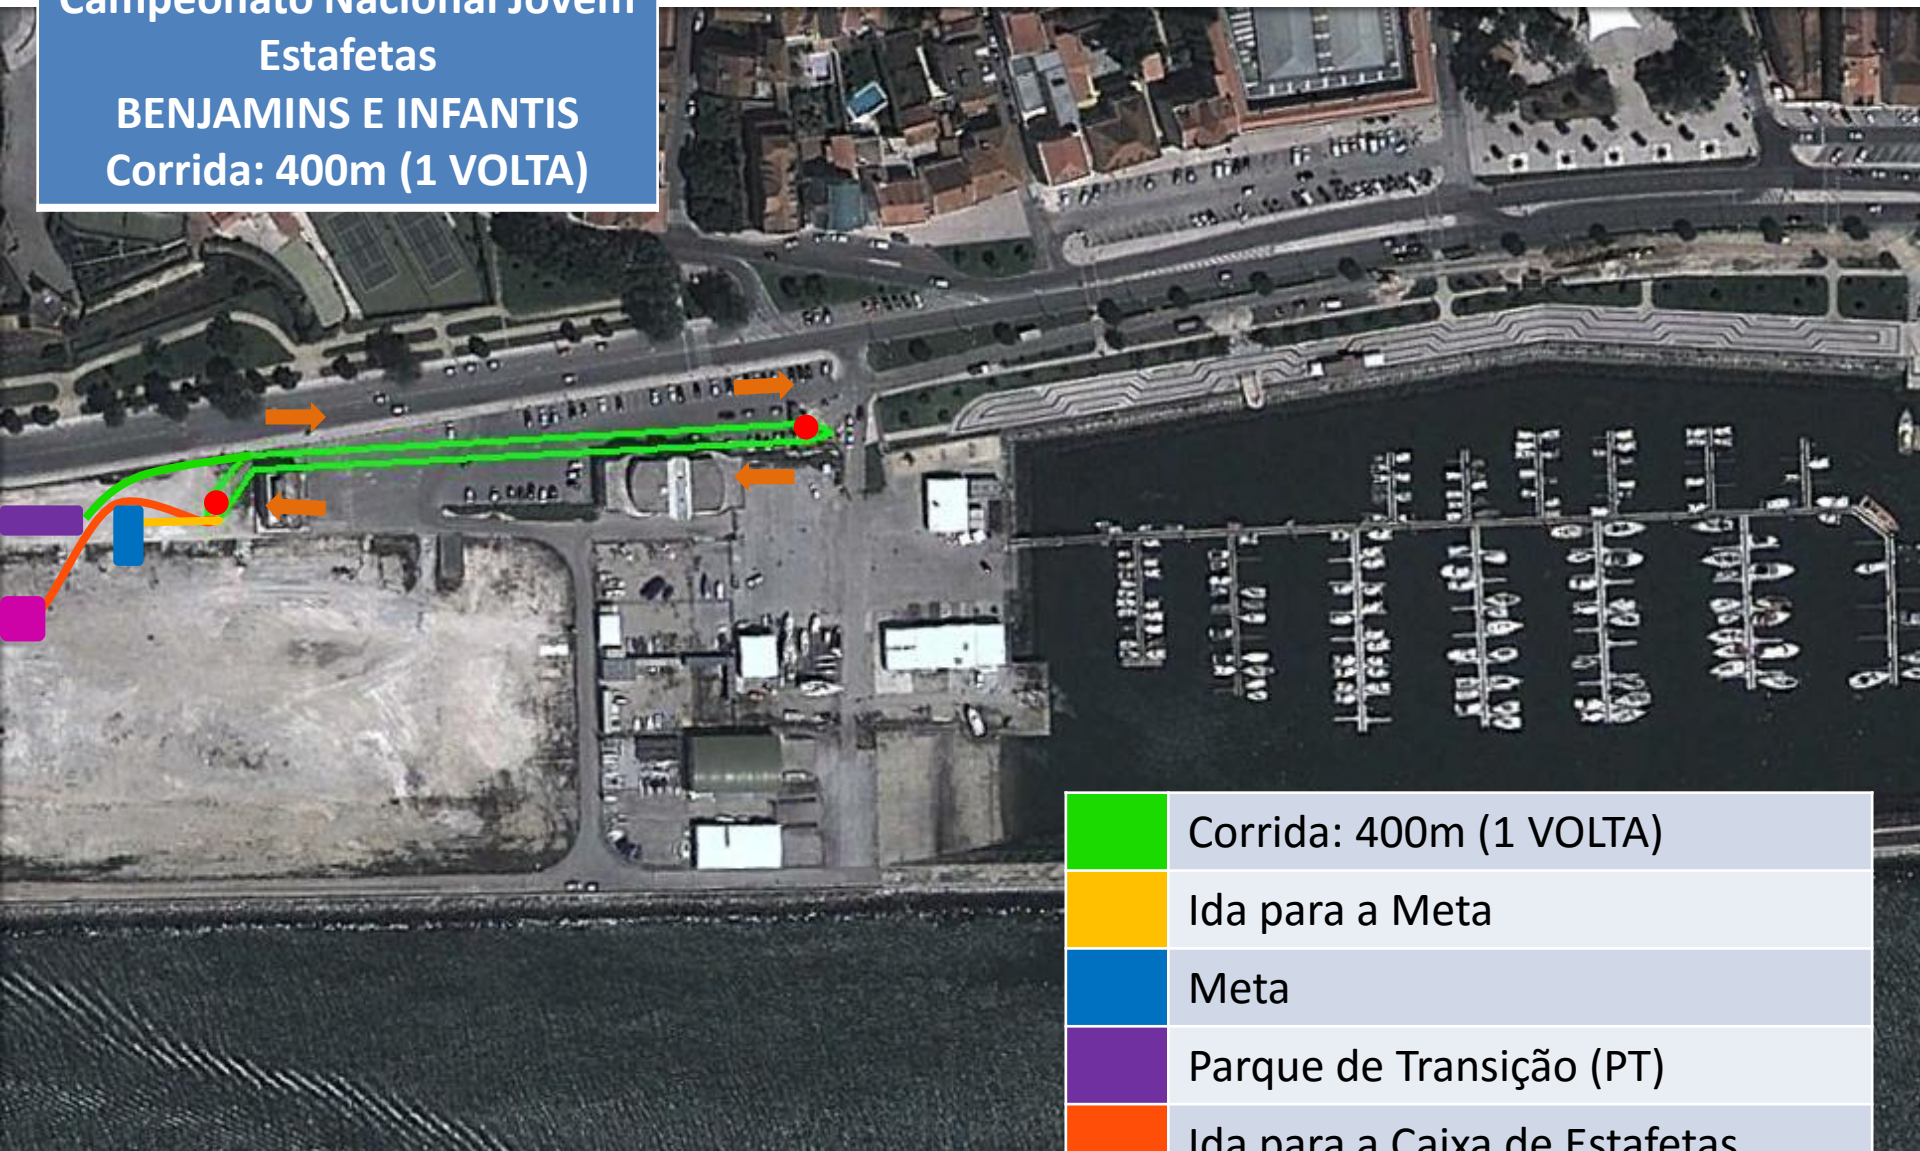

- Entrada no PT - Final do Ciclismo
- Saída do PT - Início da Corrida
- Parque de Transição (PT)

Triatlo da Figueira da Foz
Campeonato Nacional Jovem
Estafetas
BENJAMINS E INFANTIS
Corrida: 400m (1 VOLTA)

	Corrida: 400m (1 VOLTA)
	Ida para a Meta
	Meta
	Parque de Transição (PT)
	Ida para a Caixa de Estafetas
	Caixa de Estafetas