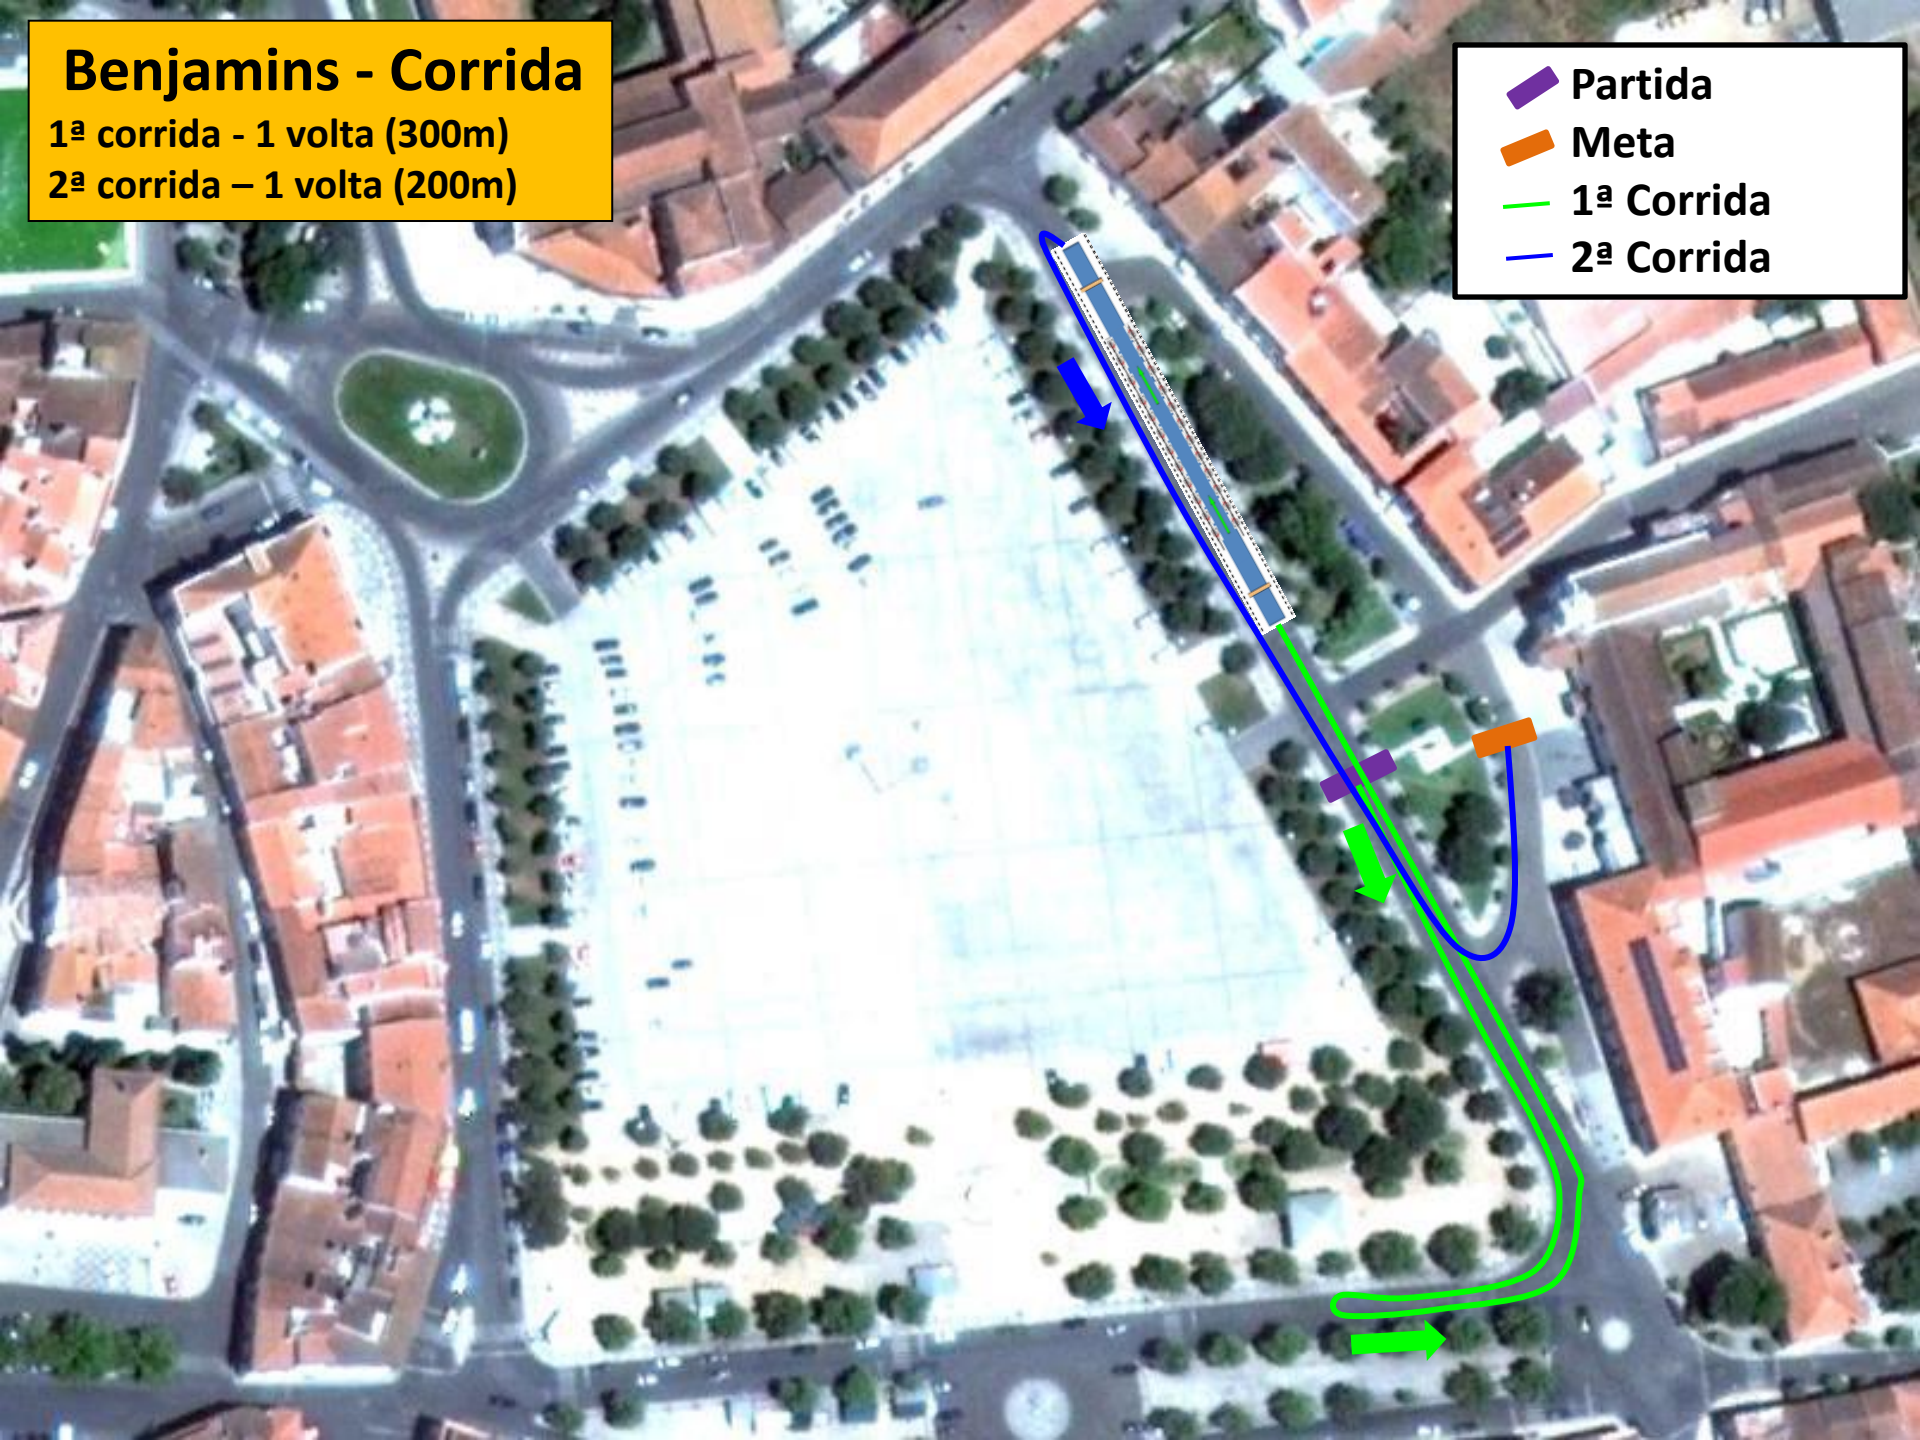

Duatlo de Estremoz

Circuito Regional Jovem

-  Partida
-  Meta
-  Secretariado
-  Parque de Transição

Benjamins - Corrida

1ª corrida - 1 volta (300m)

2ª corrida - 1 volta (200m)

- Partida
- Meta
- 1ª Corrida
- 2ª Corrida