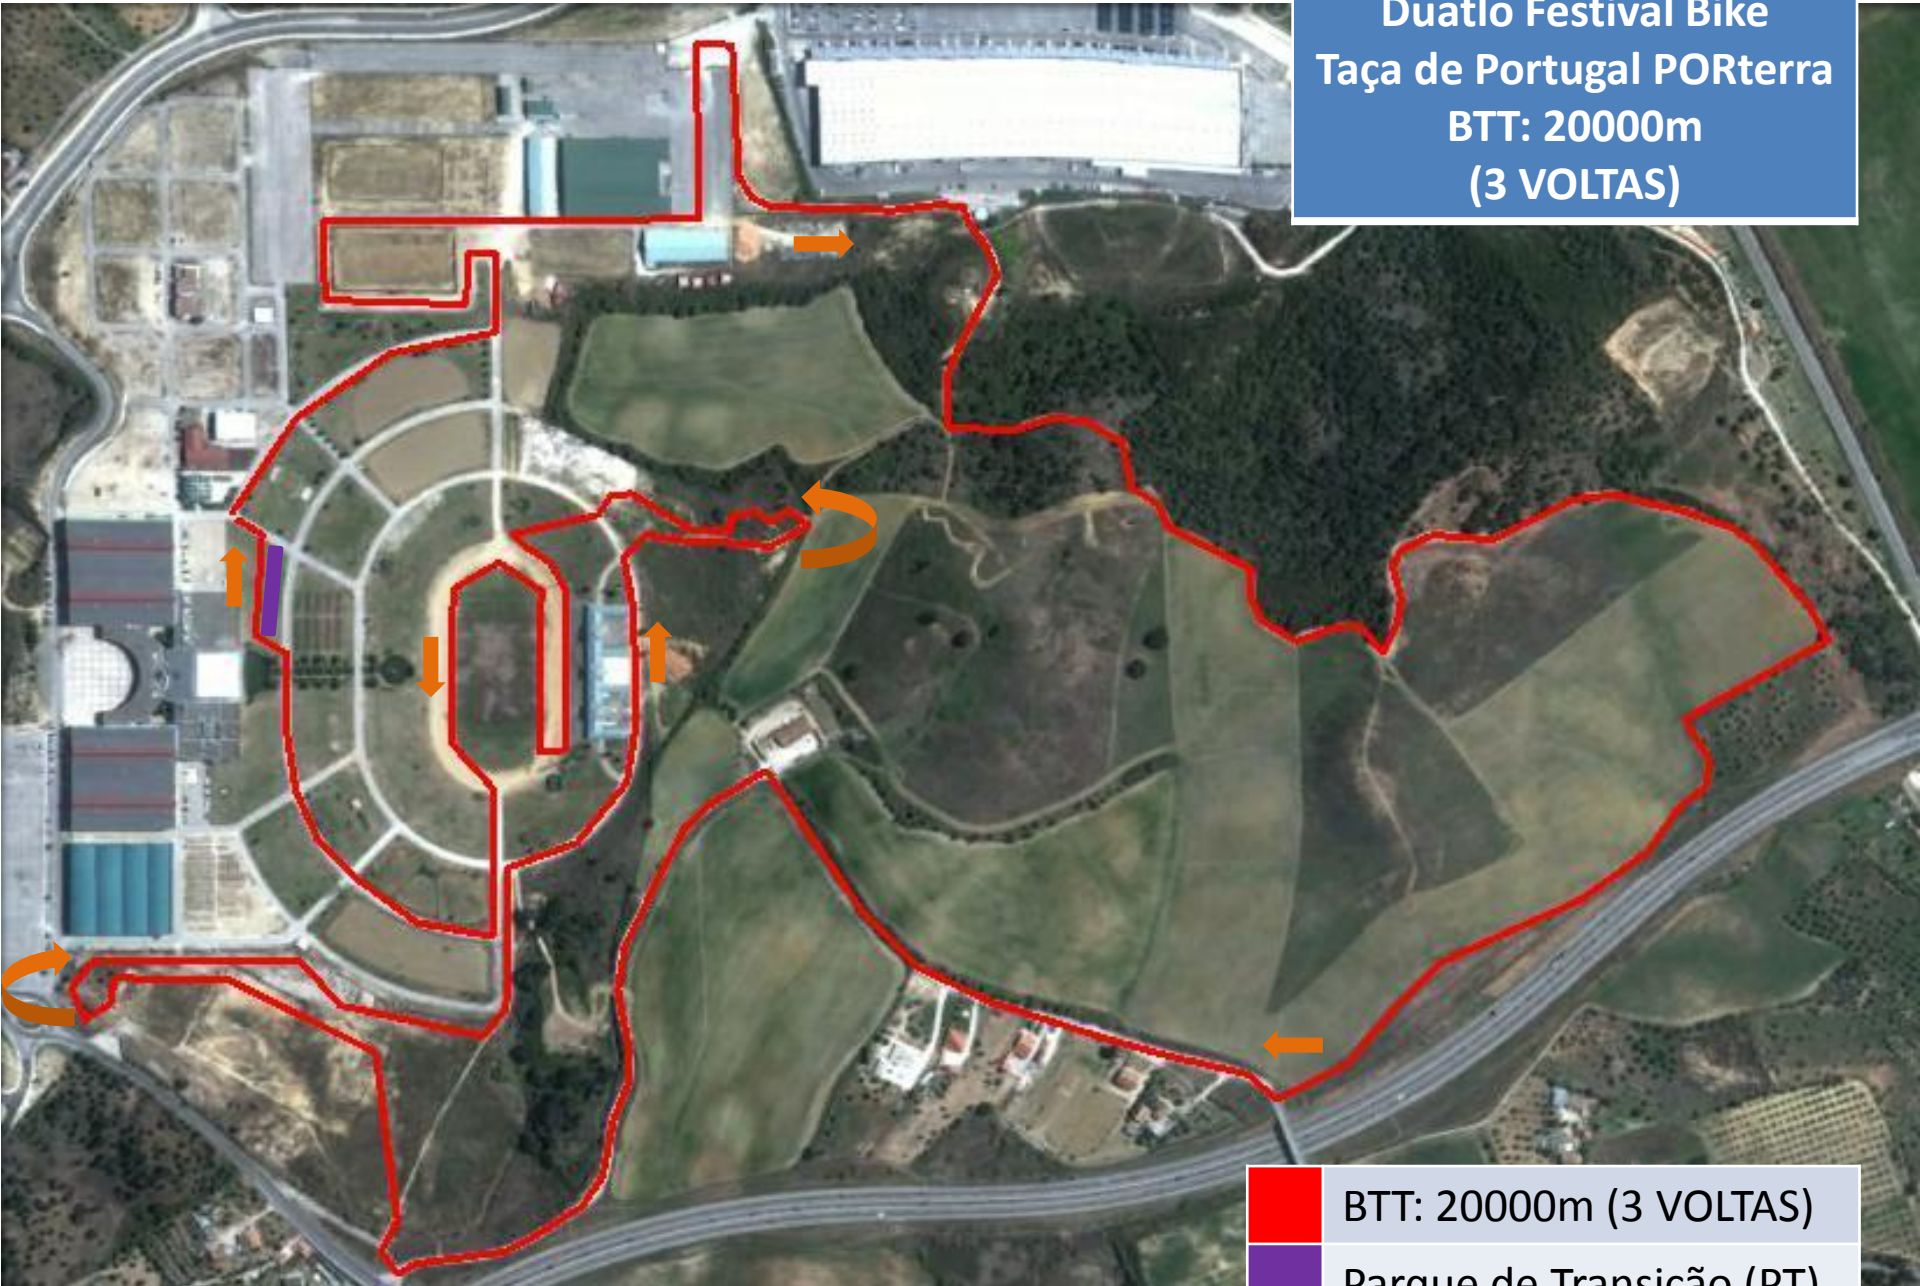

Duatlo Festival Bike
Taça de Portugal PORterra

	Secretariado
	Partida
	Meta
	Parque de Transição (PT)
	Balneários

Duatlo Festival Bike
Taça de Portugal PORterra
Corrida 1: 5000m
(2 VOLTAS de 2500m)

- Corrida 1: 5000m (2 VOLTAS de 2500m)
- Parque de Transição (PT)
- Partida

Duatio Festival Bike
Taça de Portugal PORterra
Transição 1

- Final da Corrida 1
- Início do BTT
- Parque de Transição (PT)

Duatlo Festival Bike
Taça de Portugal PORterra
BTT: 20000m
(3 VOLTAS)

 BTT: 20000m (3 VOLTAS)
 Parque de Transição (PT)

Duato Festival Bike
Taça de Portugal PORterra
Transição 2

- Final do BTT
- Início da Corrida 2
- Parque de Transição (PT)

Duatlo Festival Bike
Taça de Portugal PORterra
Corrida 2: 2500m
(1 VOLTA)

	Corrida 2: 2500m (1 VOLTA de 2500m)
	Ida para a Meta
	Parque de Transição (PT)
	Meta