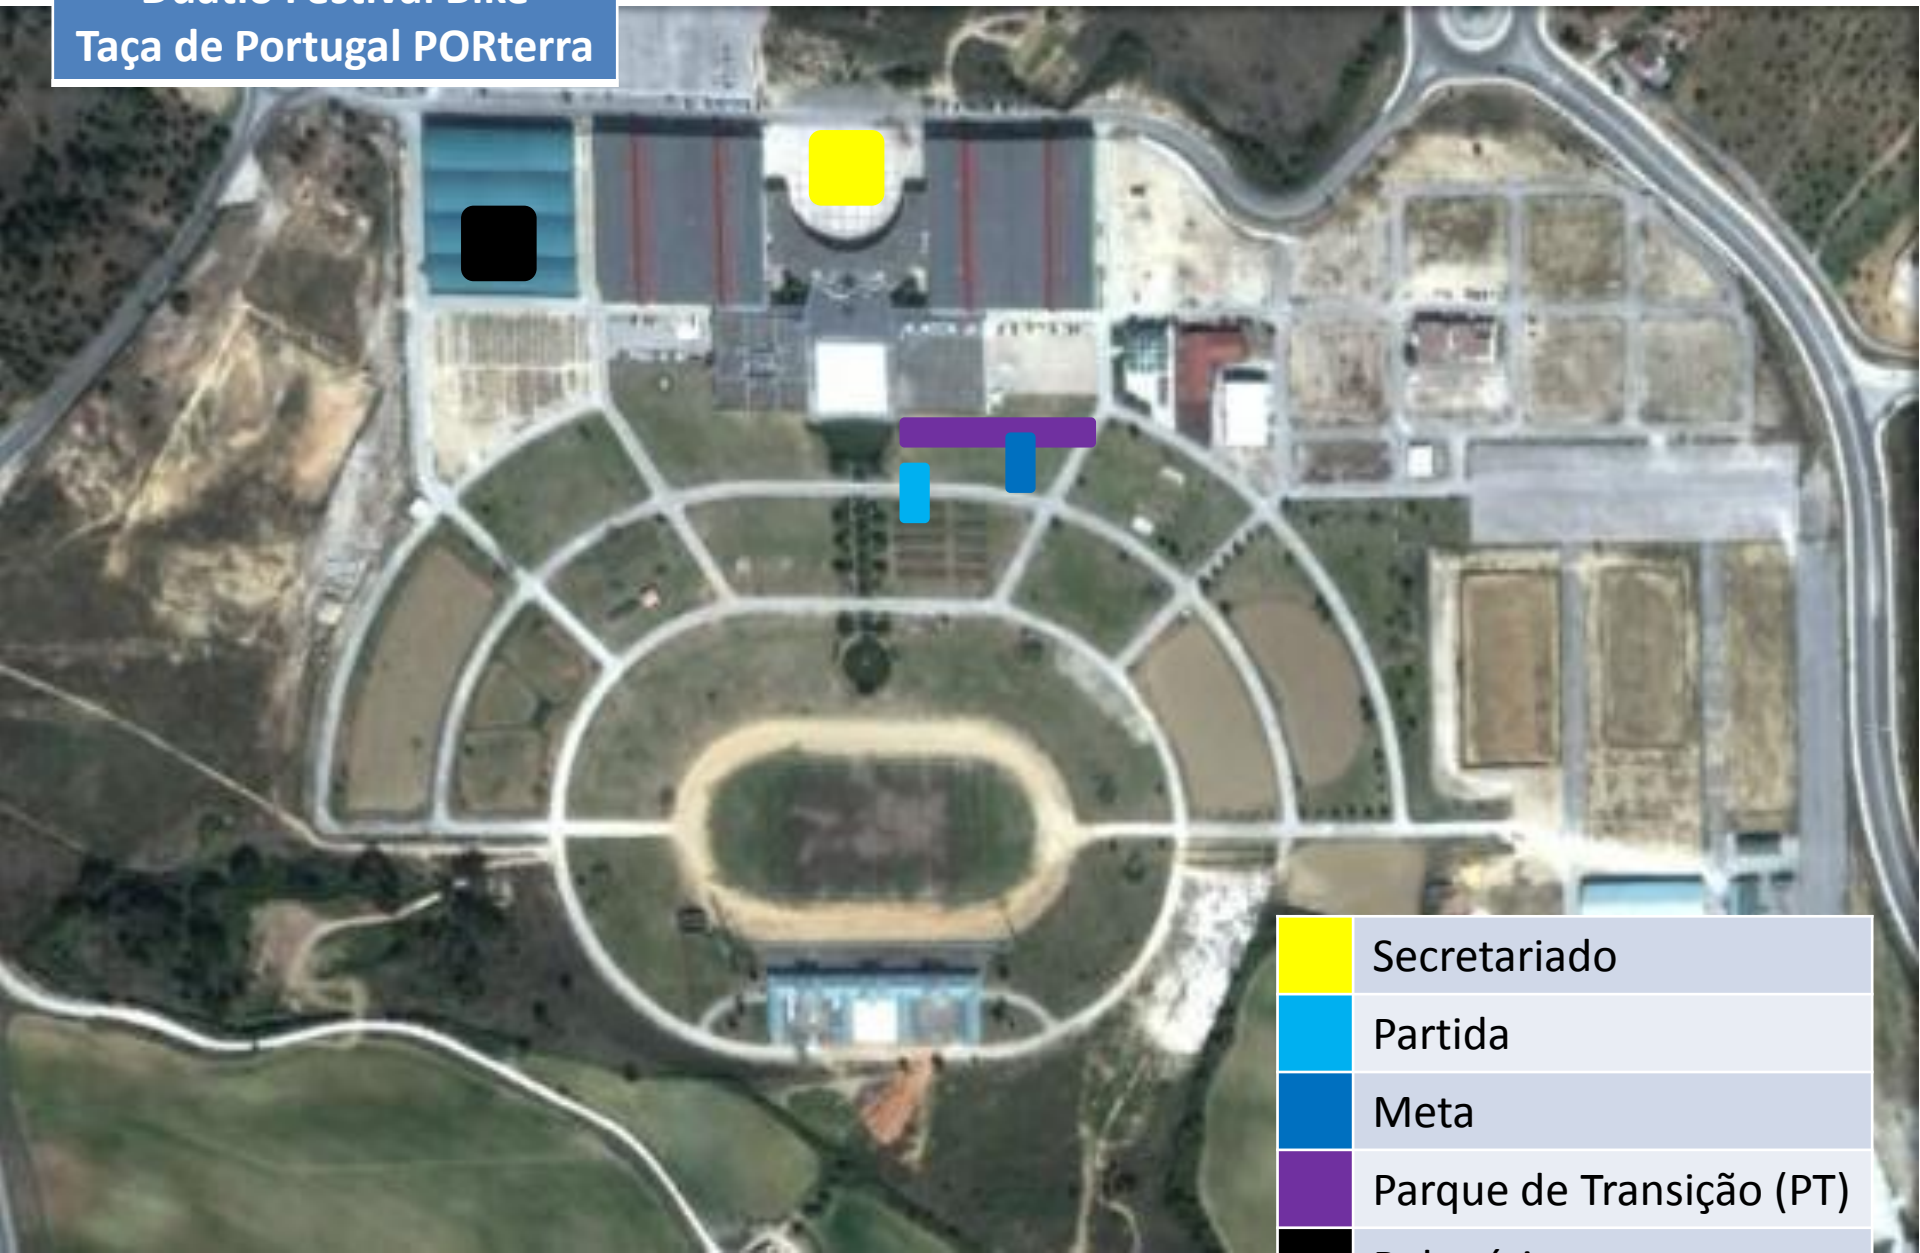

Duatlo Festival Bike
Taça de Portugal PORterra

	Secretariado
	Partida
	Meta
	Parque de Transição (PT)
	Balneários

Duatlo Festival Bike
Taça de Portugal PORterra
Corrida 1: 5000m
(2 VOLTAS de 2500m)

- Corrida 1: 5000m (2 VOLTAS de 2500m)
- Parque de Transição (PT)
- Partida

Duatio Festival Bike
Taça de Portugal PORterra
Transição 1

- Final da Corrida 1
- Início do BTT
- Parque de Transição (PT)

Duatlo Festival Bike
Taça de Portugal PORterra
BTT: 20000m
(3 VOLTAS)

 BTT: 20000m (3 VOLTAS)
 Parque de Transição (PT)

Duato Festival Bike
Taça de Portugal PORterra
Transição 2

- Final do BTT
- Início da Corrida 2
- Parque de Transição (PT)

Duatlo Festival Bike
Taça de Portugal PORterra
Corrida 2: 2500m
(1 VOLTA)

	Corrida 2: 2500m (1 VOLTA de 2500m)
	Ida para a Meta
	Parque de Transição (PT)
	Meta