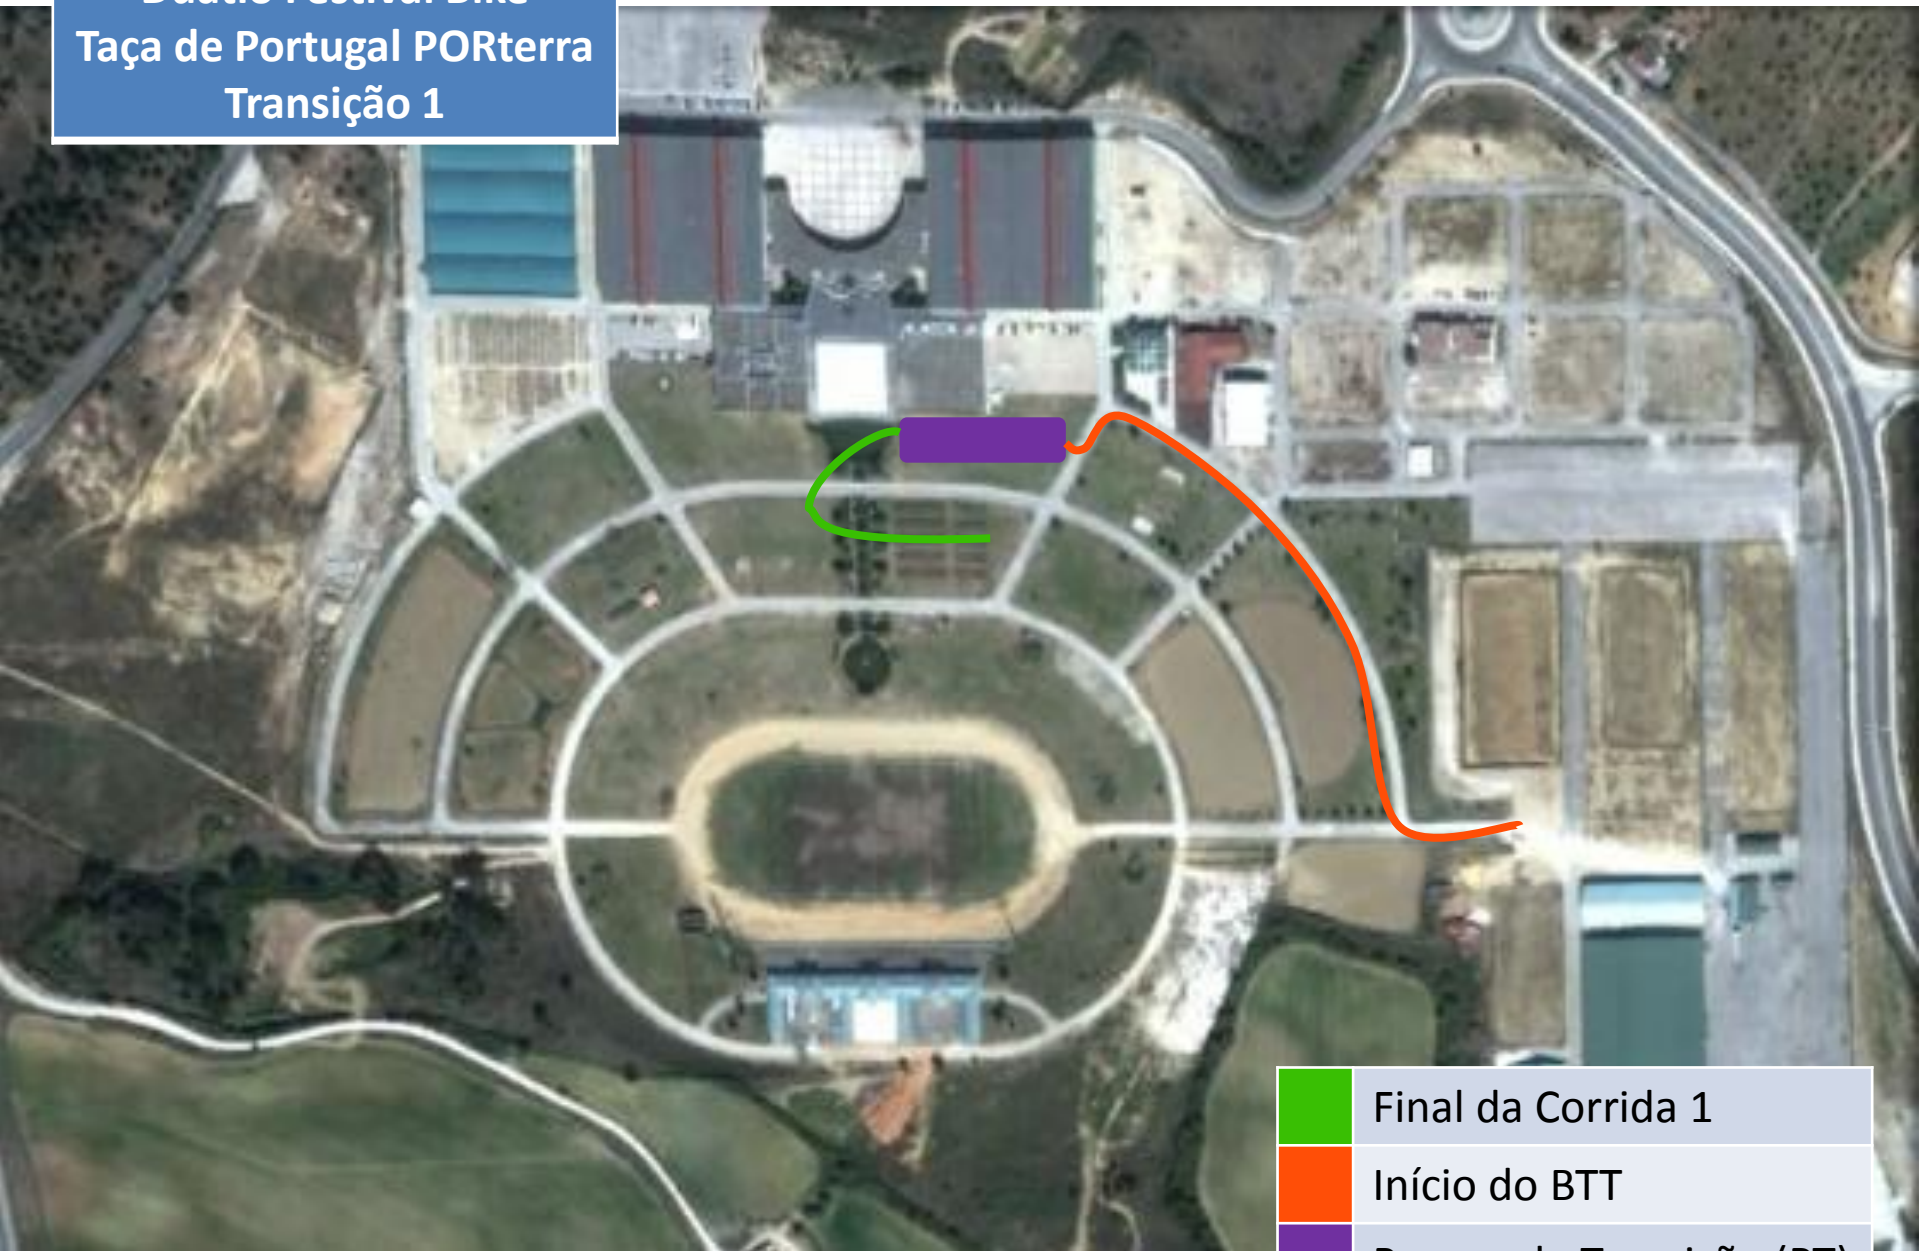

Duatlo Festival Bike
Taça de Portugal PORterra

	Secretariado
	Partida
	Meta
	Parque de Transição (PT)
	Balneários

Duatlo Festival Bike
Taça de Portugal PORterra
Corrida 1: 5000m
(2 VOLTAS de 2500m)

- Corrida 1: 5000m (2 VOLTAS de 2500m)
- Parque de Transição (PT)
- Partida

Duatio Festival Bike
Taça de Portugal PORterra
Transição 1

- Final da Corrida 1
- Início do BTT
- Parque de Transição (PT)

Duatlo Festival Bike
Taça de Portugal PORterra
BTT: 20000m
(3 VOLTAS)

 BTT: 20000m (3 VOLTAS)
 Parque de Transição (PT)

Duato Festival Bike
Taça de Portugal PORterra
Transição 2

- Final do BTT
- Início da Corrida 2
- Parque de Transição (PT)

Duatlo Festival Bike
Taça de Portugal PORterra
Corrida 2: 2500m
(1 VOLTA)

	Corrida 2: 2500m (1 VOLTA de 2500m)
	Ida para a Meta
	Parque de Transição (PT)
	Meta