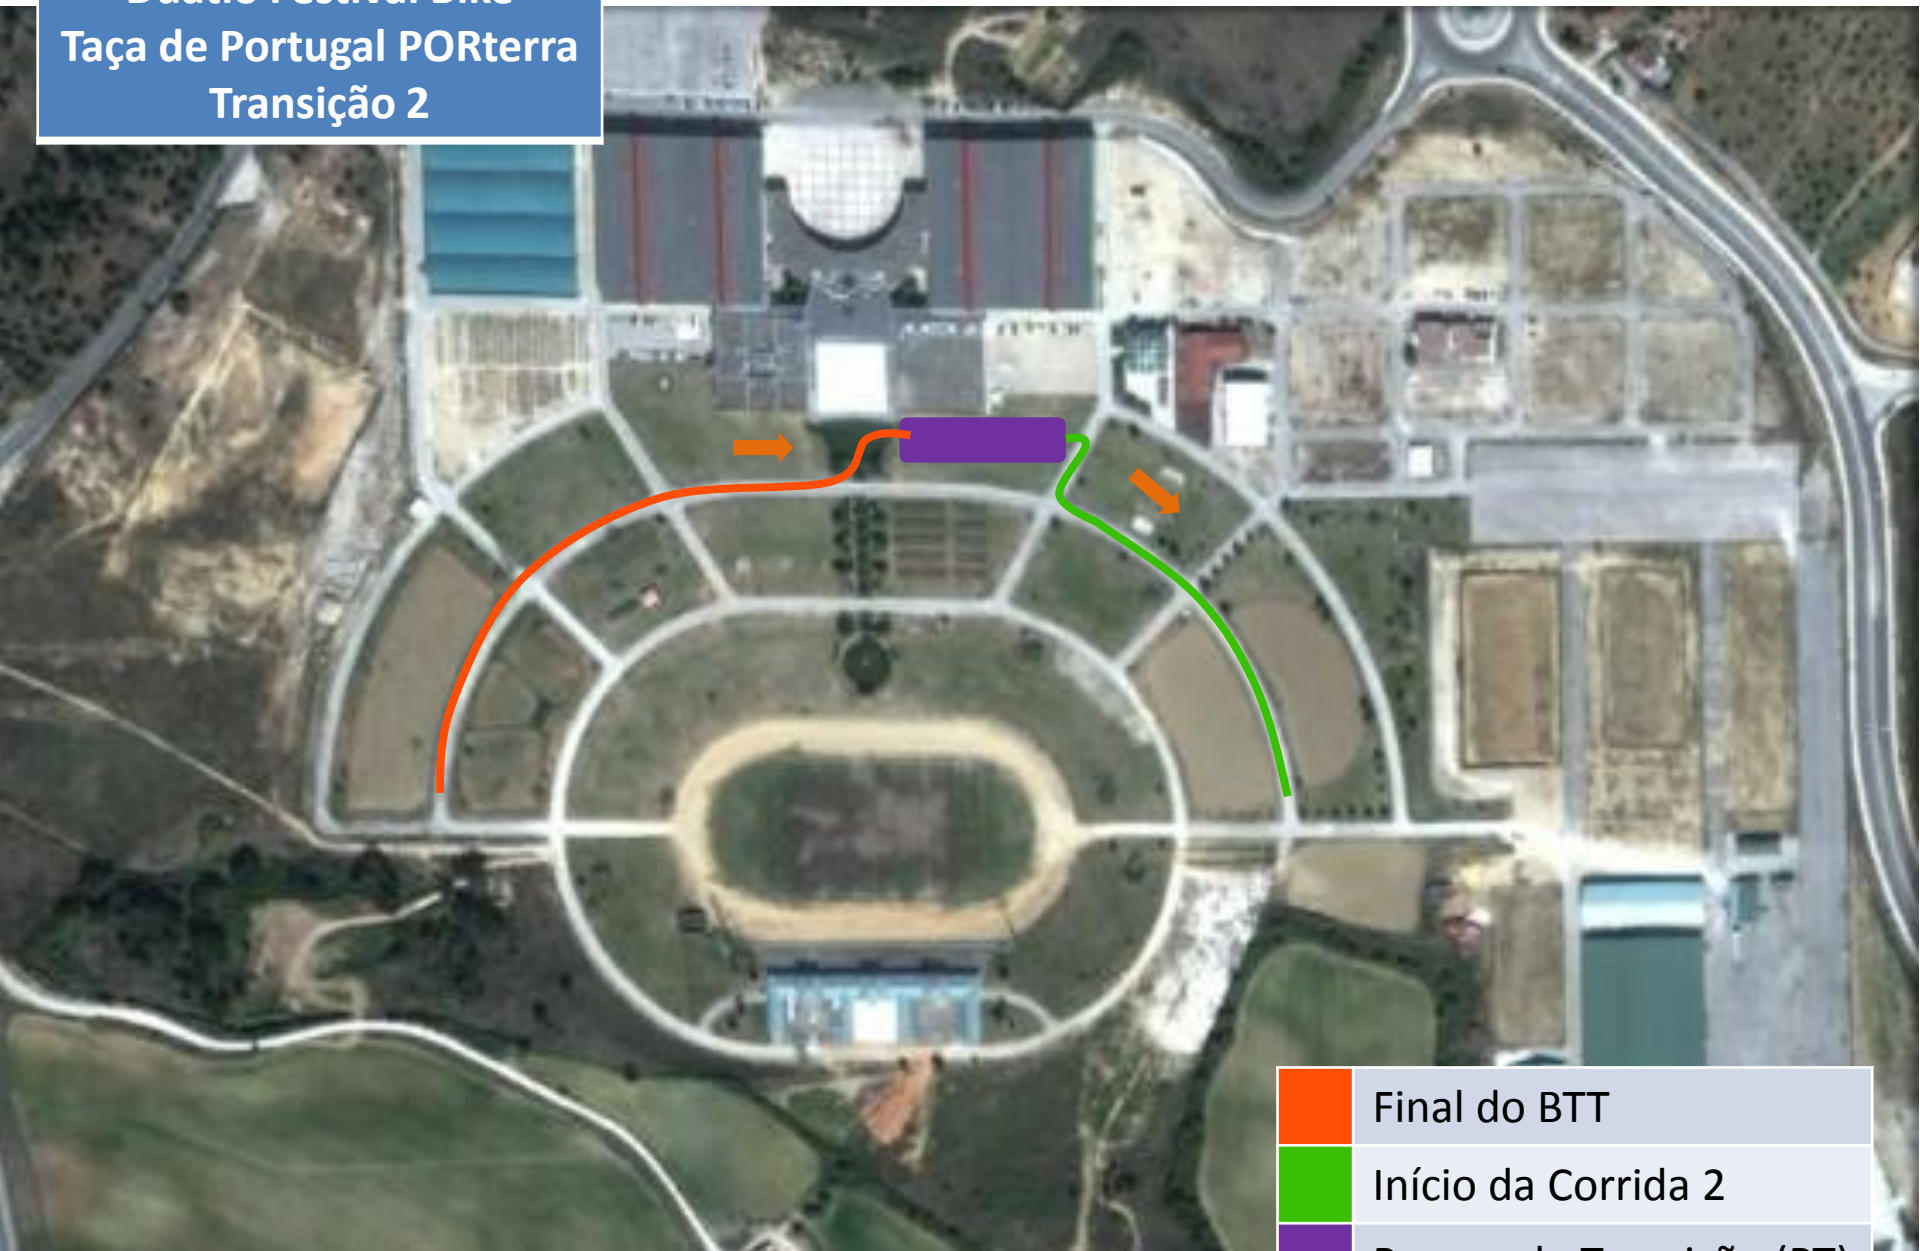

Duatlo Festival Bike
Taça de Portugal PORterra

	Secretariado
	Partida
	Meta
	Parque de Transição (PT)
	Balneários

Duatlo Festival Bike
Taça de Portugal PORterra
Corrida 1: 5000m
(2 VOLTAS de 2500m)

- Corrida 1: 5000m (2 VOLTAS de 2500m)
- Parque de Transição (PT)
- Partida

Duatio Festival Bike
Taça de Portugal PORterra
Transição 1

- Final da Corrida 1
- Início do BTT
- Parque de Transição (PT)

Duatlo Festival Bike
Taça de Portugal PORterra
BTT: 20000m
(3 VOLTAS)

 BTT: 20000m (3 VOLTAS)
 Parque de Transição (PT)

Duato Festival Bike
Taça de Portugal PORterra
Transição 2

- Final do BTT
- Início da Corrida 2
- Parque de Transição (PT)

Duatlo Festival Bike
Taça de Portugal PORterra
Corrida 2: 2500m
(1 VOLTA)

	Corrida 2: 2500m (1 VOLTA de 2500m)
	Ida para a Meta
	Parque de Transição (PT)
	Meta