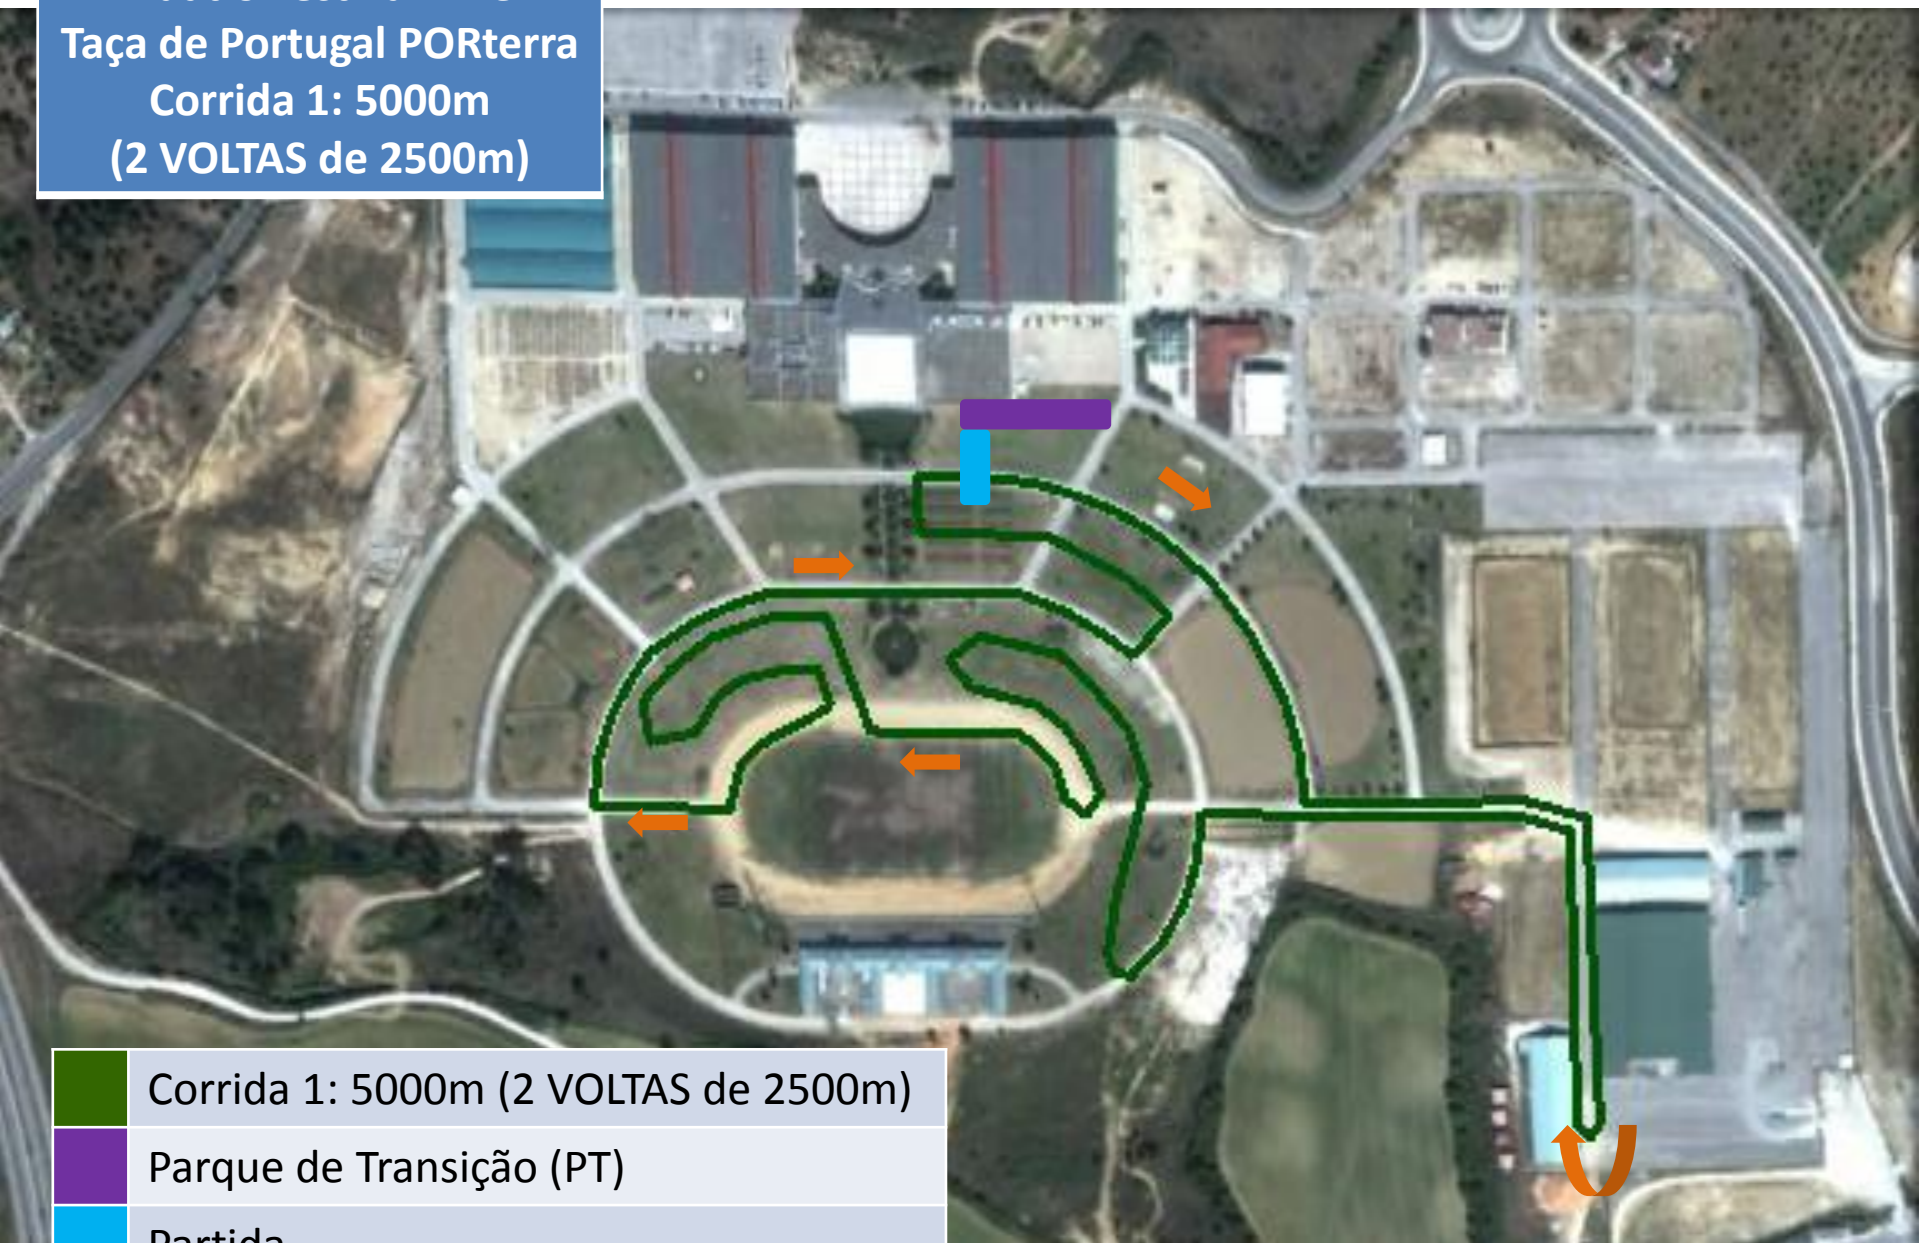

Duatlo Festival Bike
Taça de Portugal PORterra

	Secretariado
	Partida
	Meta
	Parque de Transição (PT)
	Balneários

Duatlo Festival Bike
Taça de Portugal PORterra
Corrida 1: 5000m
(2 VOLTAS de 2500m)

- Corrida 1: 5000m (2 VOLTAS de 2500m)
- Parque de Transição (PT)
- Partida

Duatio Festival Bike
Taça de Portugal PORterra
Transição 1

- Final da Corrida 1
- Início do BTT
- Parque de Transição (PT)

Duatlo Festival Bike
Taça de Portugal PORterra
BTT: 20000m
(3 VOLTAS)

 BTT: 20000m (3 VOLTAS)
 Parque de Transição (PT)

Duato Festival Bike
Taça de Portugal PORterra
Transição 2

- Final do BTT
- Início da Corrida 2
- Parque de Transição (PT)

Duatlo Festival Bike
Taça de Portugal PORterra
Corrida 2: 2500m
(1 VOLTA)

	Corrida 2: 2500m (1 VOLTA de 2500m)
	Ida para a Meta
	Parque de Transição (PT)
	Meta