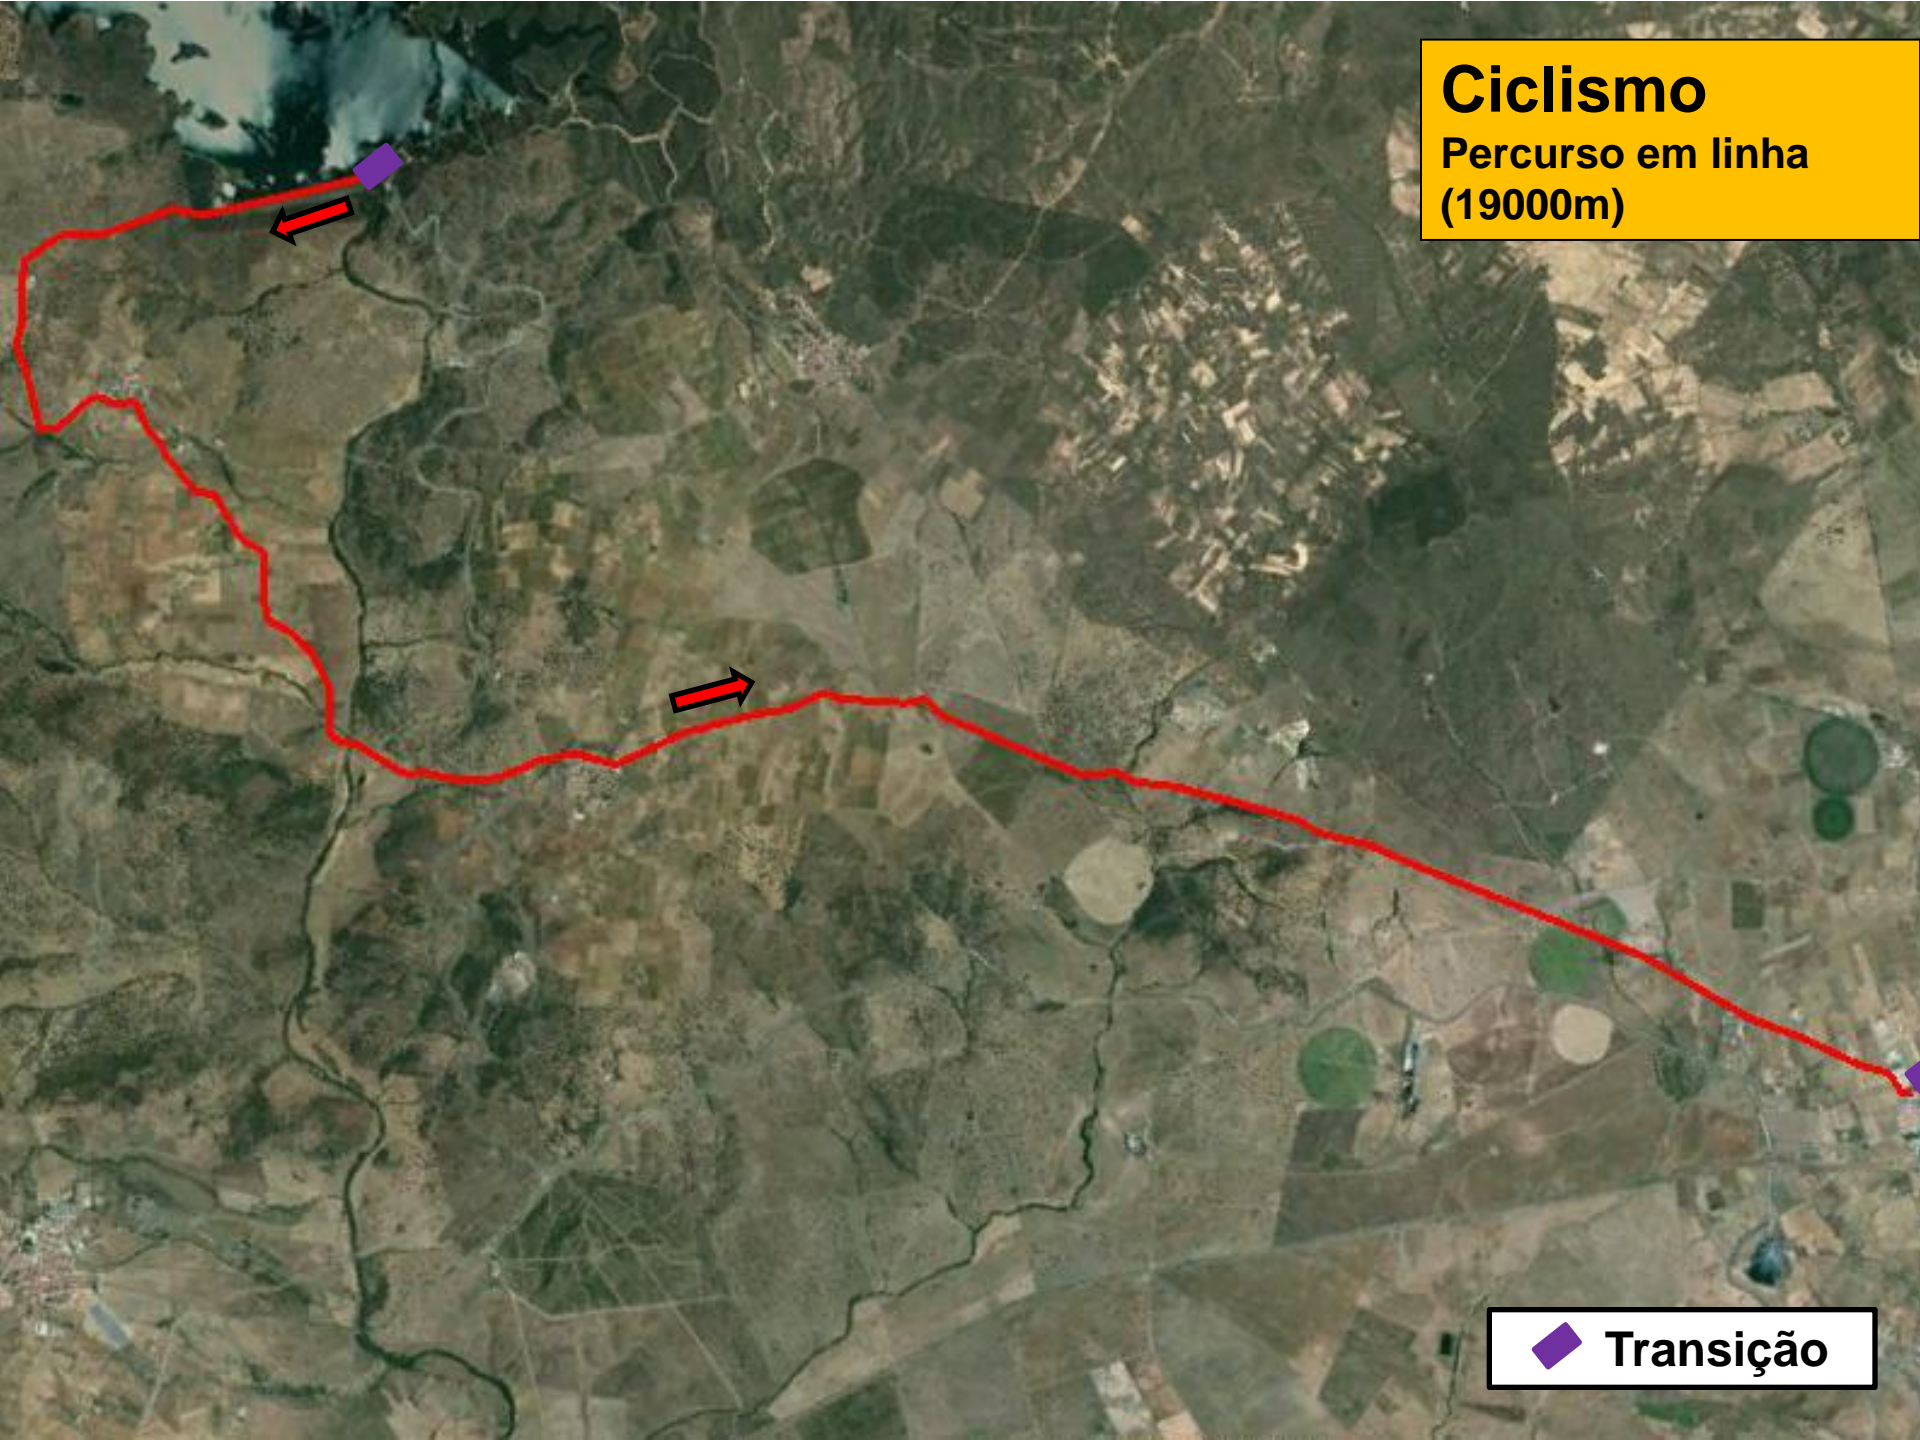

# Triatlo de Cuba

Taça de Portugal de Triatlo

◆ Meta

◆ Parque de Transição

# Natação

1 volta (750m)

- ◆ Partida
- Percurso
- ◆ Transição
- ◆ Secretariado

# 1ª Transição

-  Parque de Transição
-  Final Natação
-  Início Ciclismo

**Ciclismo**  
Percurso em linha  
(19000m)

◆ Transição

# Corrida

2 voltas (2 x 2500m)

-  PT
-  Meta
-  Percurso