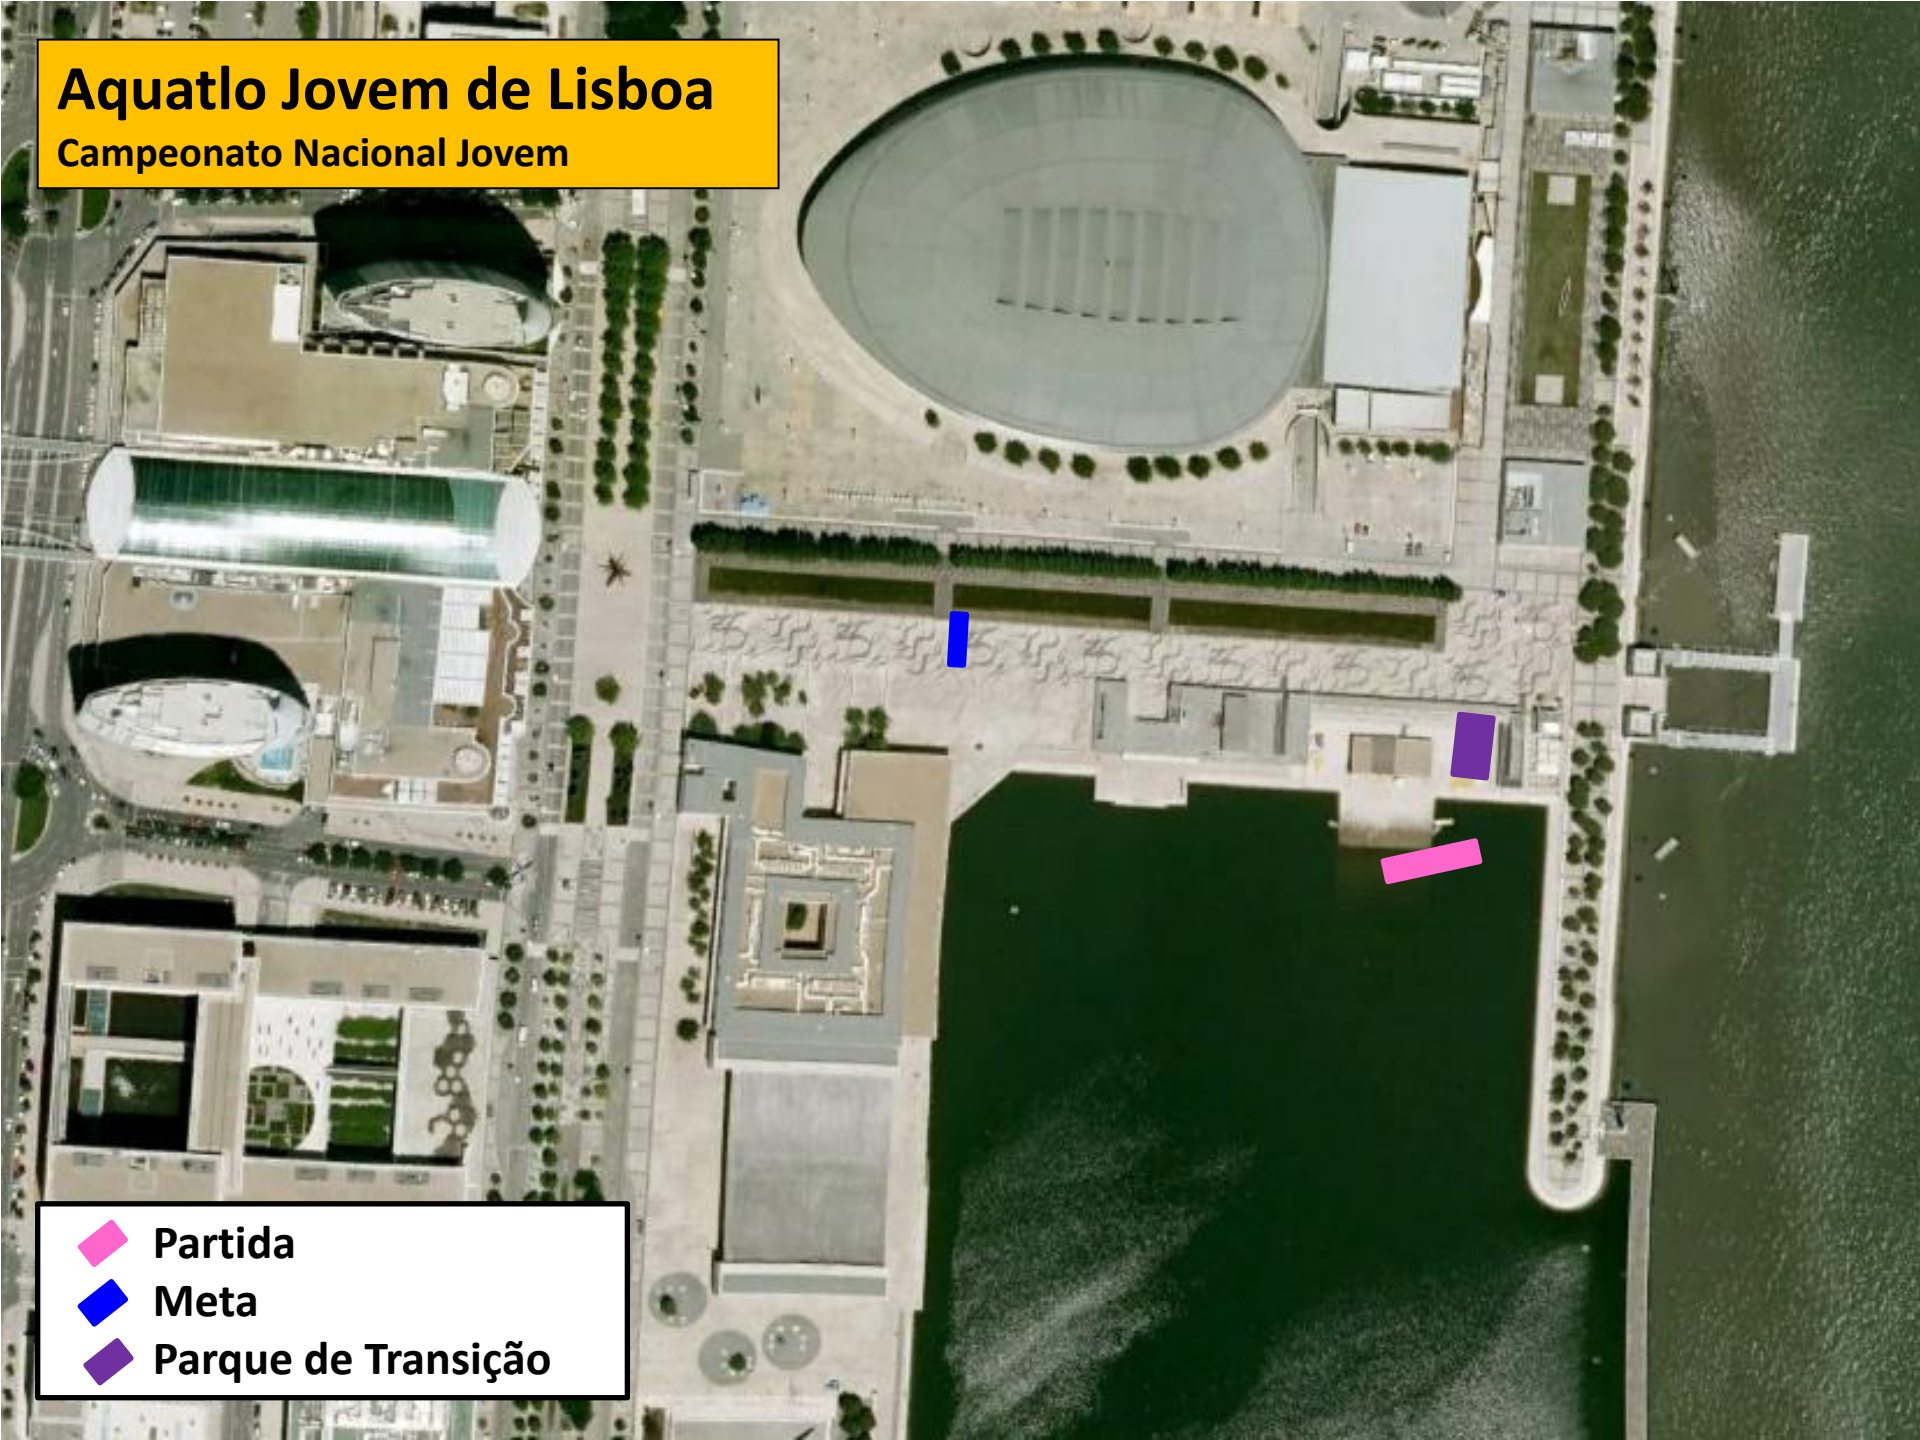

# Aquatlo Jovem de Lisboa

Campeonato Nacional Jovem

 Partida

 Meta

 Parque de Transição

# Benjamins

Natação - 1 volta (50m)

Corrida - 1 volta (400m)

-  Partida
-  PT
-  Natação
-  Corrida
-  Meta