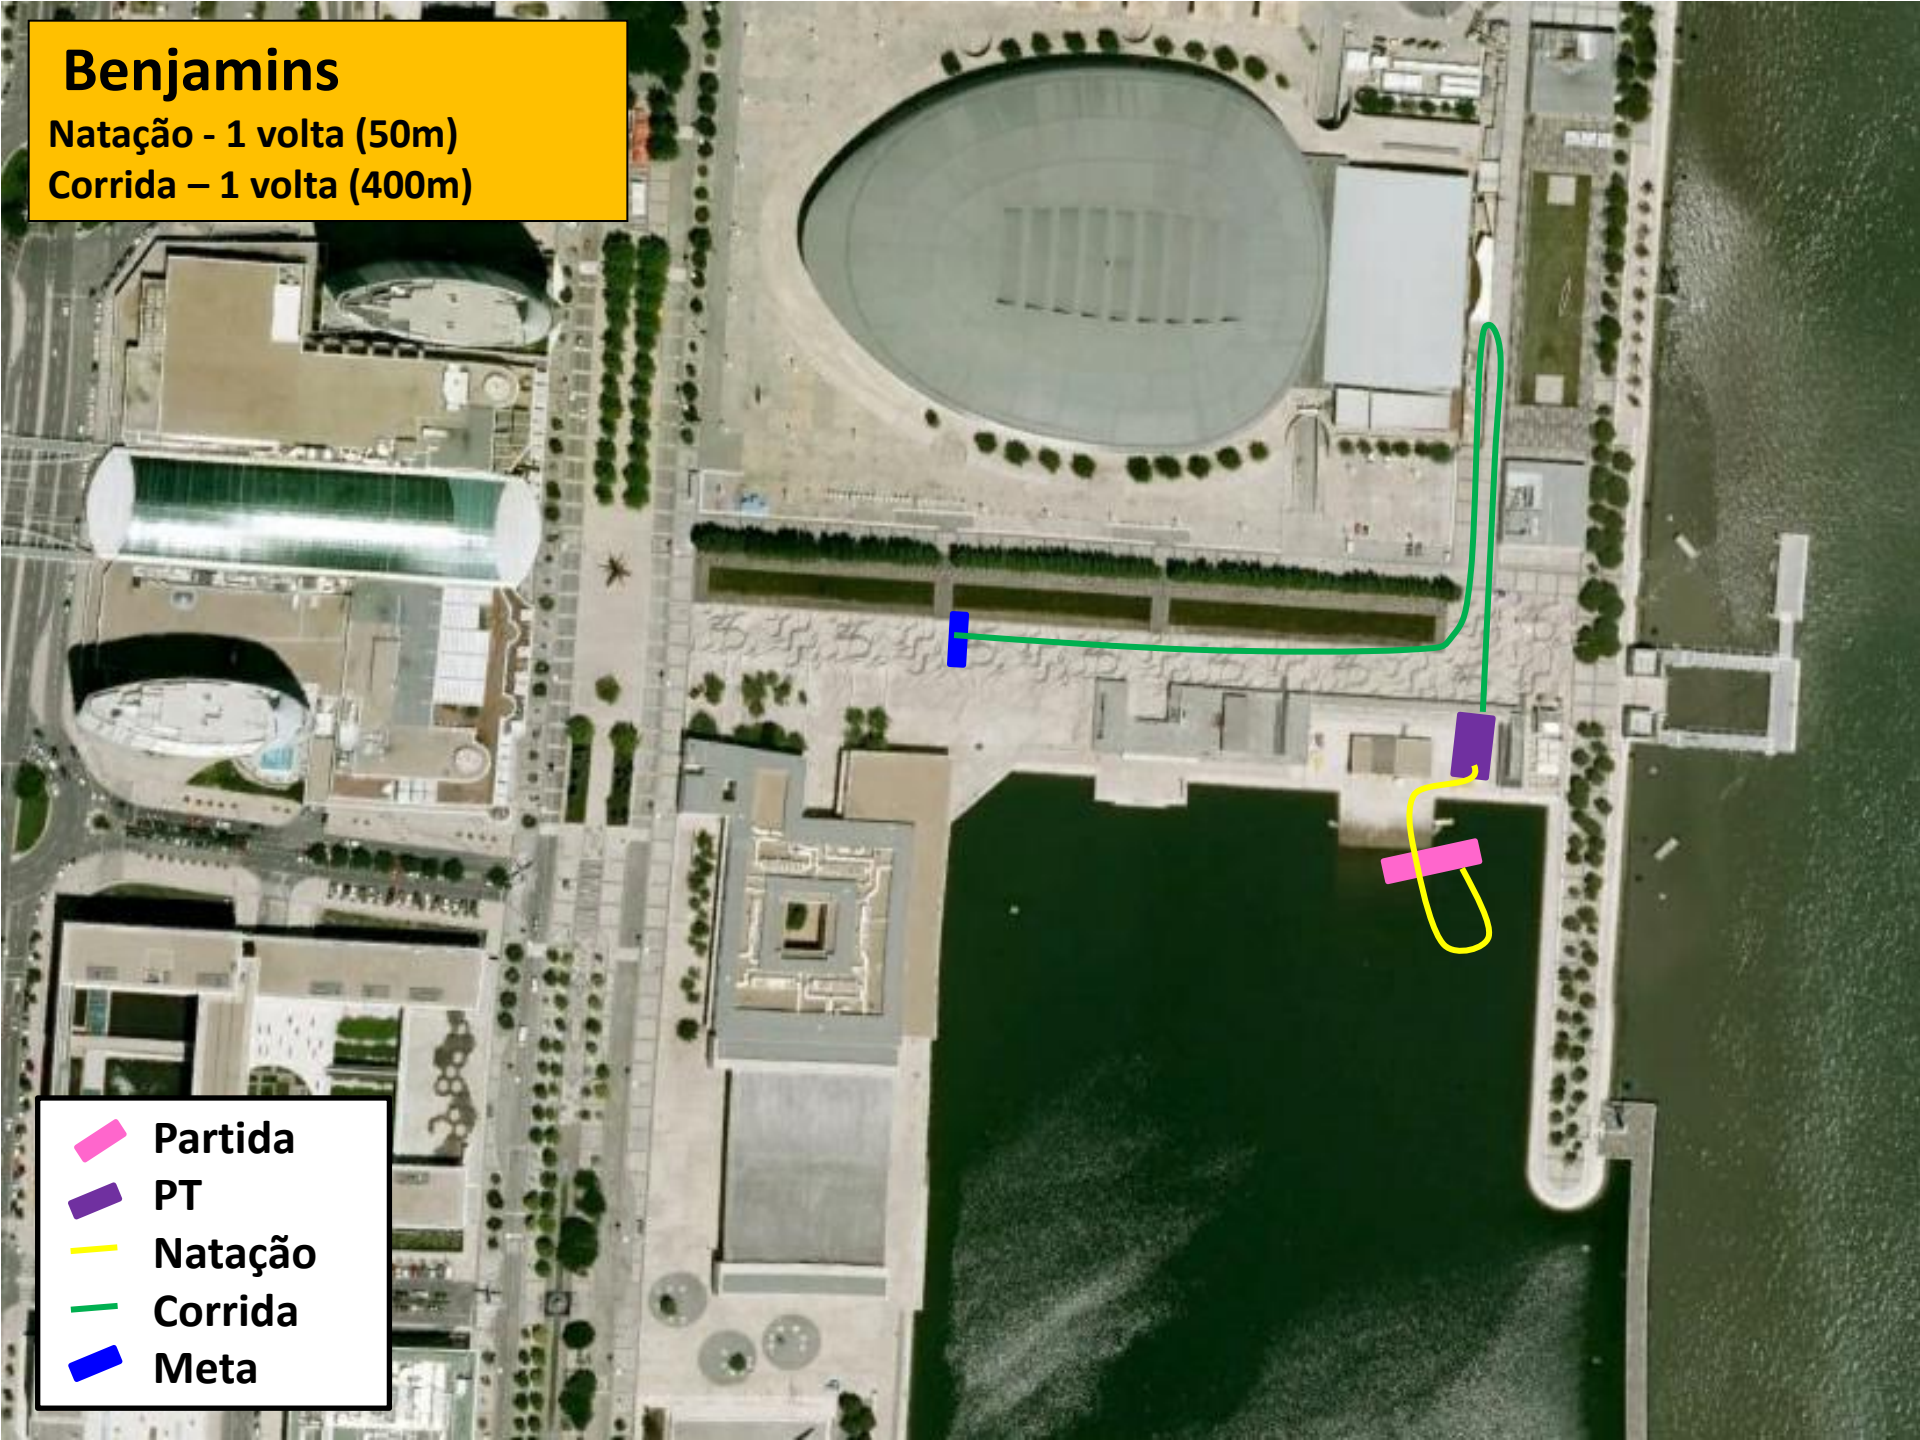

# Aquatlo Jovem de Lisboa

Campeonato Nacional Jovem

 Partida

 Meta

 Parque de Transição

# Benjamins

Natação - 1 volta (50m)

Corrida - 1 volta (400m)

-  Partida
-  PT
-  Natação
-  Corrida
-  Meta