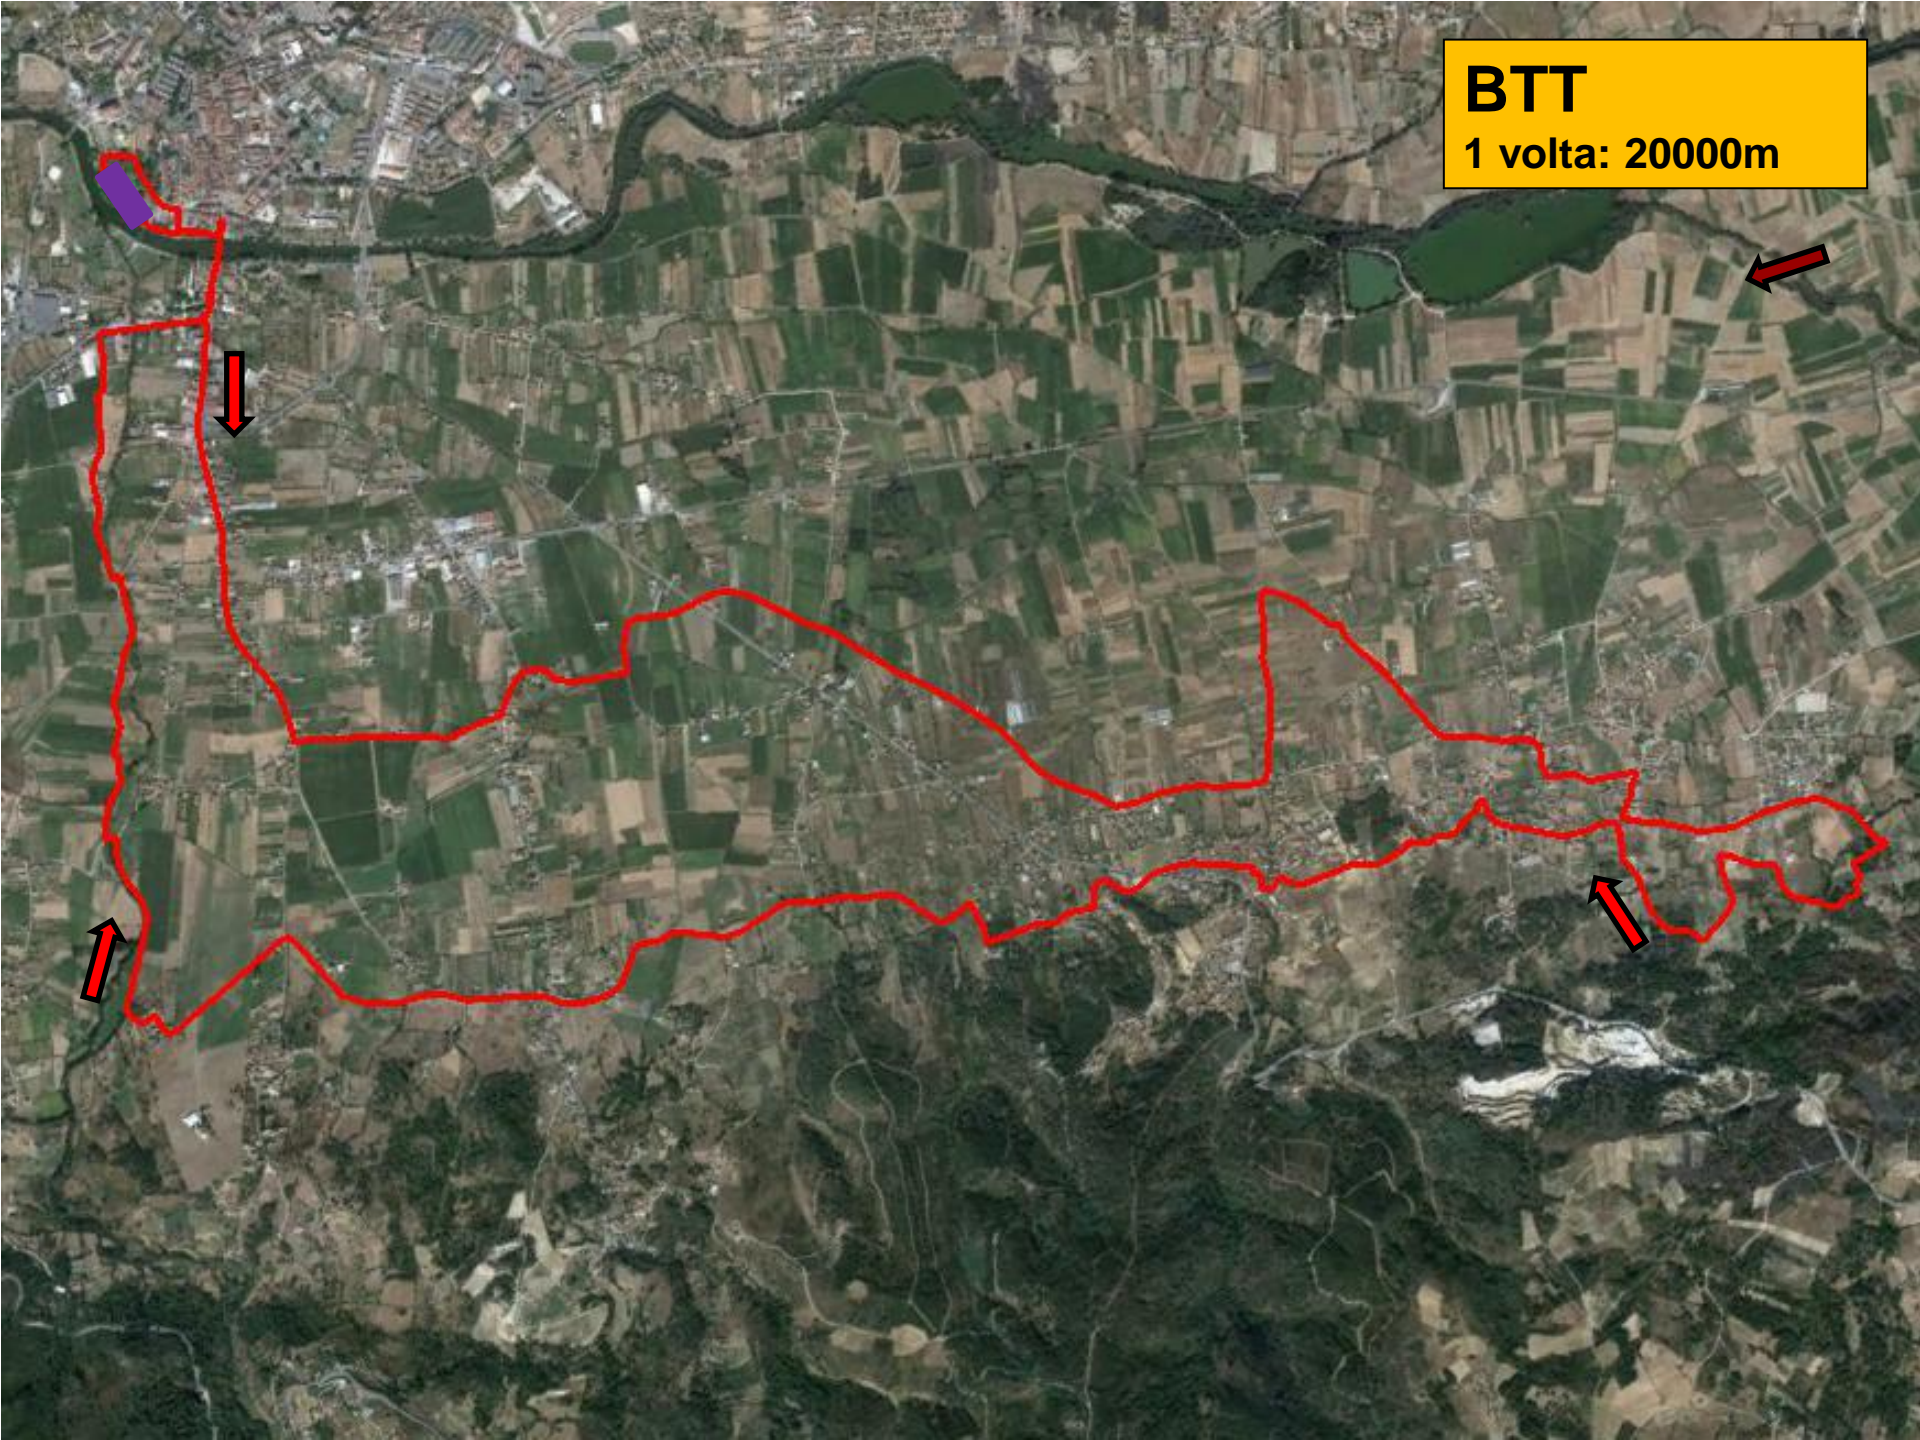

Duatio BTT de Chaves

Prova Aberta

-  Partida e Meta
-  Secretariado
-  Parque de Transição

Corrida

1ª corrida - 2 voltas (5000m)

-  Partida
-  Acesso ao PT
-  Percurso

1ª Transição

-  Parque de Transição
-  Final Corrida
-  Início BTT

BTT
1 volta: 20000m

BTT - Altimetria

Perfil de altitude (altimetria)

2ª Transição

-  Parque de Transição
-  Final BTT
-  Início Corrida

Corrida

2ª corrida – 1 volta: (2500m)

- PT
- Meta
- Percurso