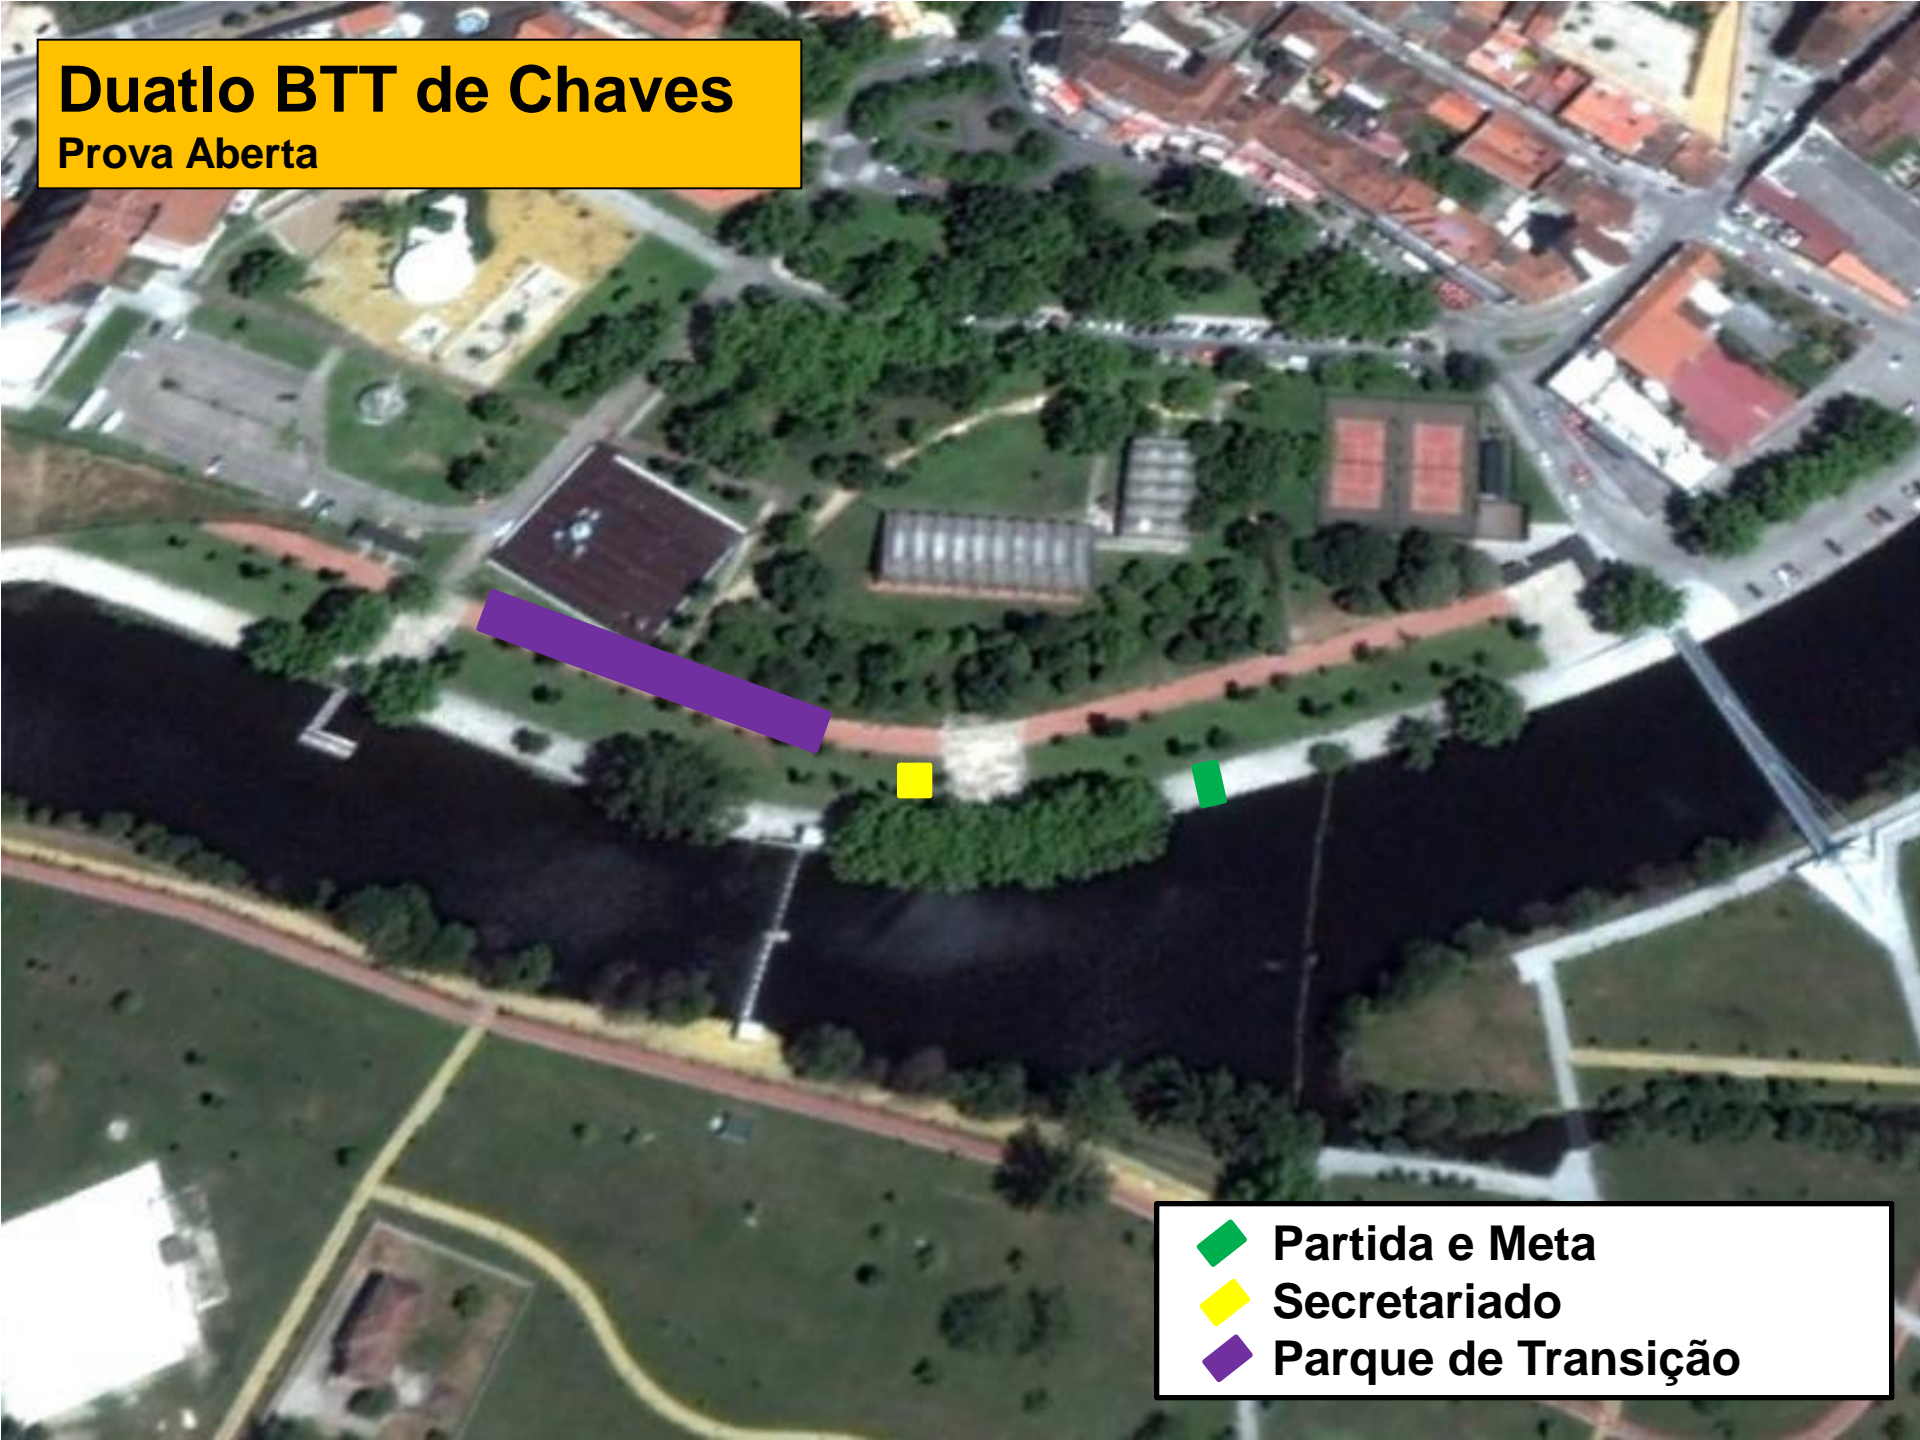

Duatio BTT de Chaves

Prova Aberta

-  Partida e Meta
-  Secretariado
-  Parque de Transição

Corrida

1ª corrida - 2 voltas (5000m)

-  Partida
-  Acesso ao PT
-  Percurso

1ª Transição

-  Parque de Transição
-  Final Corrida
-  Início BTT

BTT
1 volta: 20000m

BTT - Altimetria

Perfil de altitude (altimetria)

2ª Transição

-  Parque de Transição
-  Final BTT
-  Início Corrida

Corrida

2ª corrida – 1 volta: (2500m)

- PT
- Meta
- Percurso