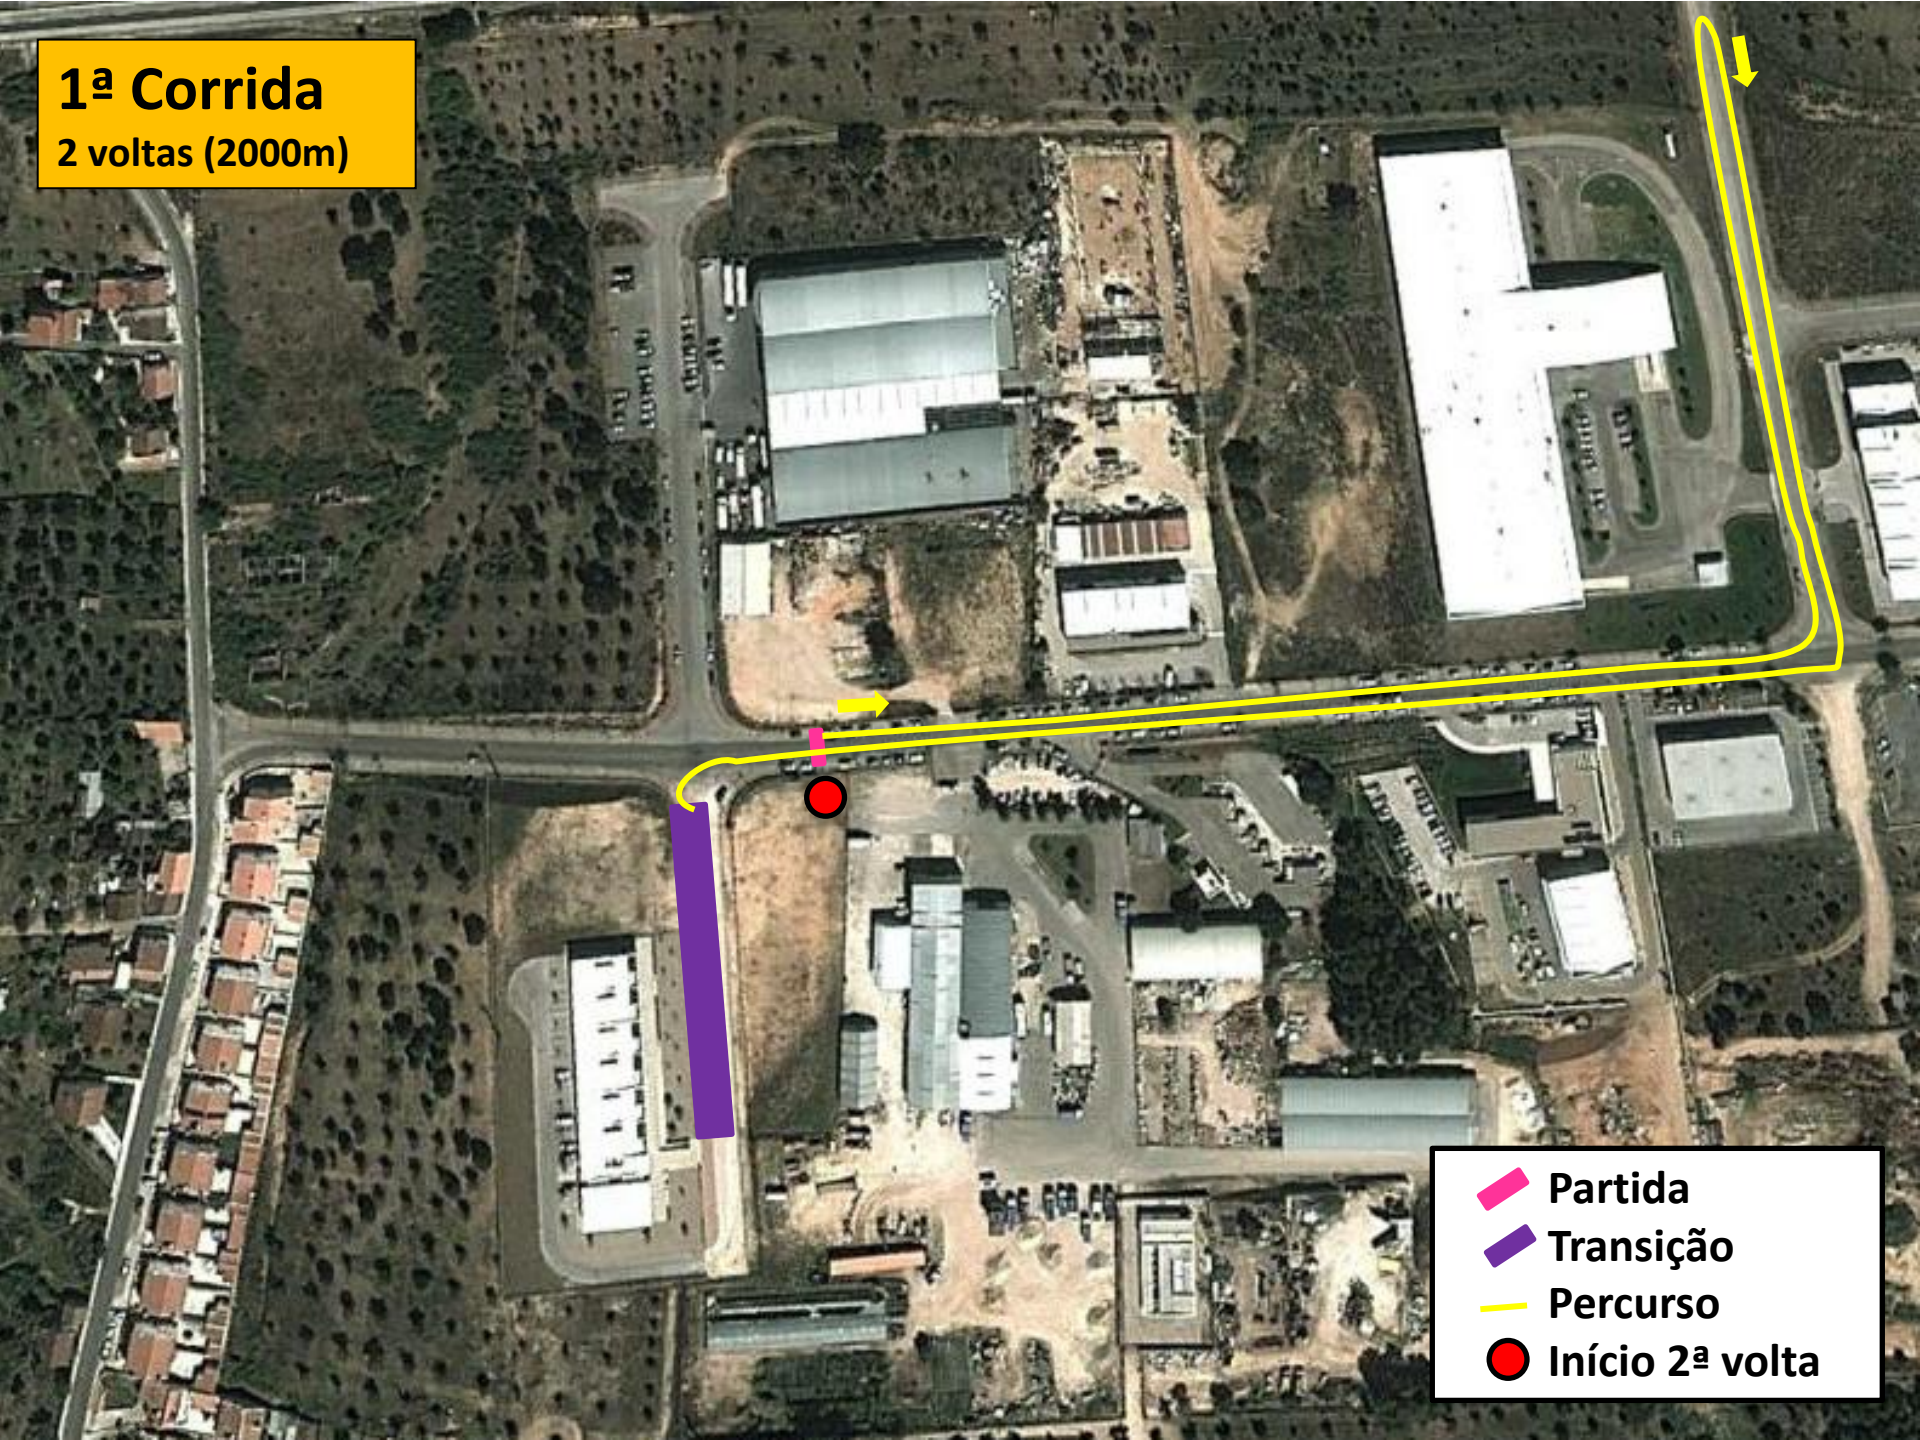

# Duatlo de Abrantes

Prova Aberta

-  Partida
-  Meta
-  Secretariado
-  Parque de Transição
-  Zona de recuperação

**1ª Corrida**  
2 voltas (2000m)

-  Partida
-  Transição
-  Percurso
-  Início 2ª volta