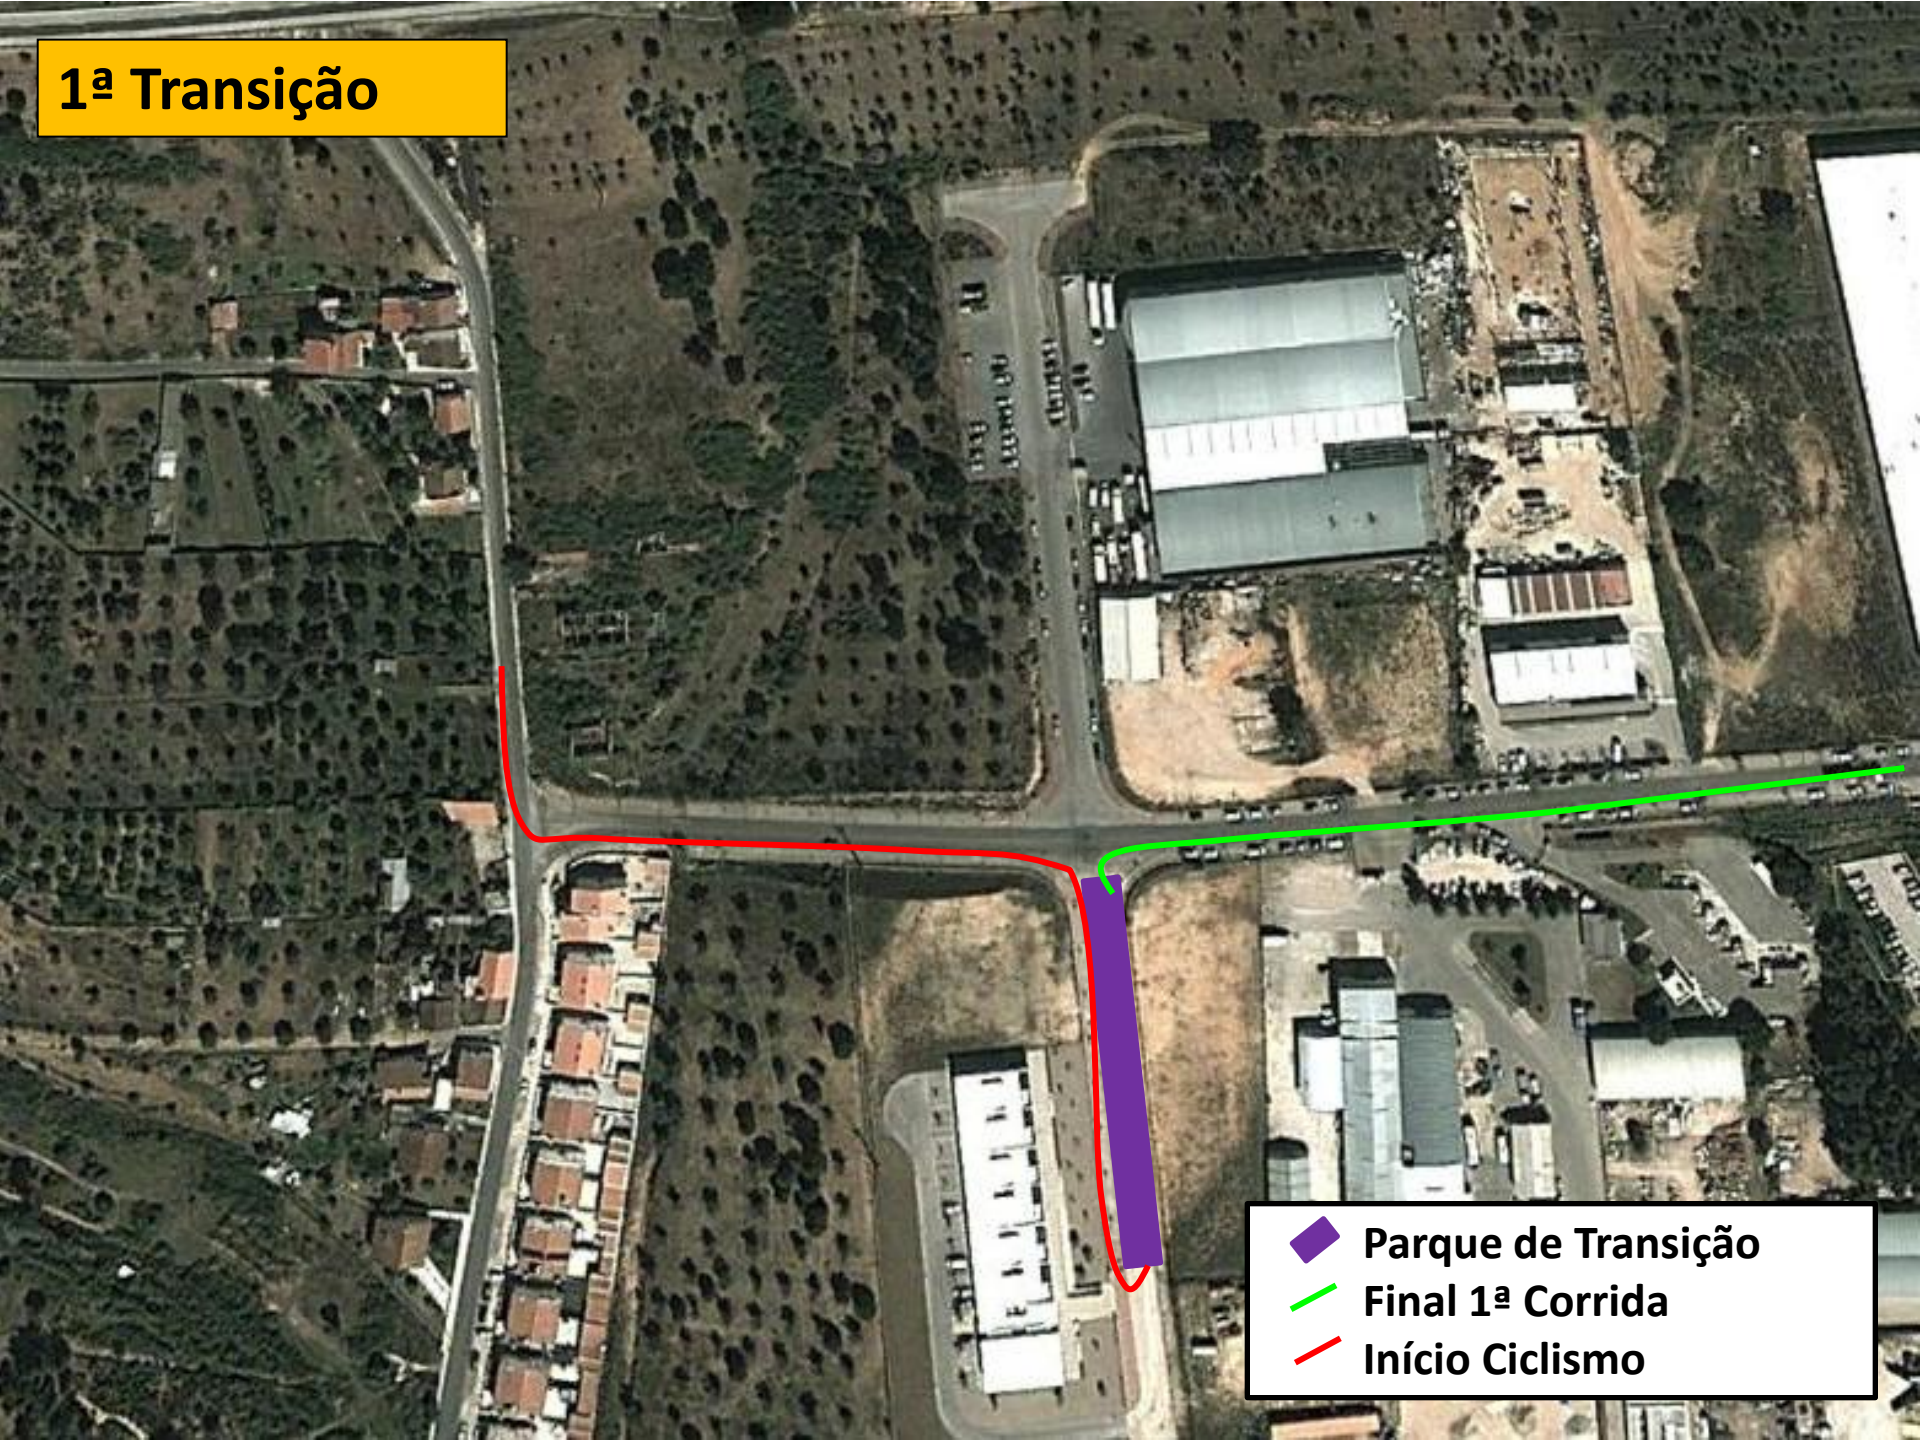

# Duatlo de Abrantes

Prova Aberta

-  Partida
-  Meta
-  Secretariado
-  Parque de Transição
-  Zona de recuperação

**1ª Corrida**  
2 voltas (2000m)

-  Partida
-  Transição
-  Percurso
-  Início 2ª volta

# 1ª Transição

- ◆ Parque de Transição
- Final 1ª Corrida
- Início Ciclismo