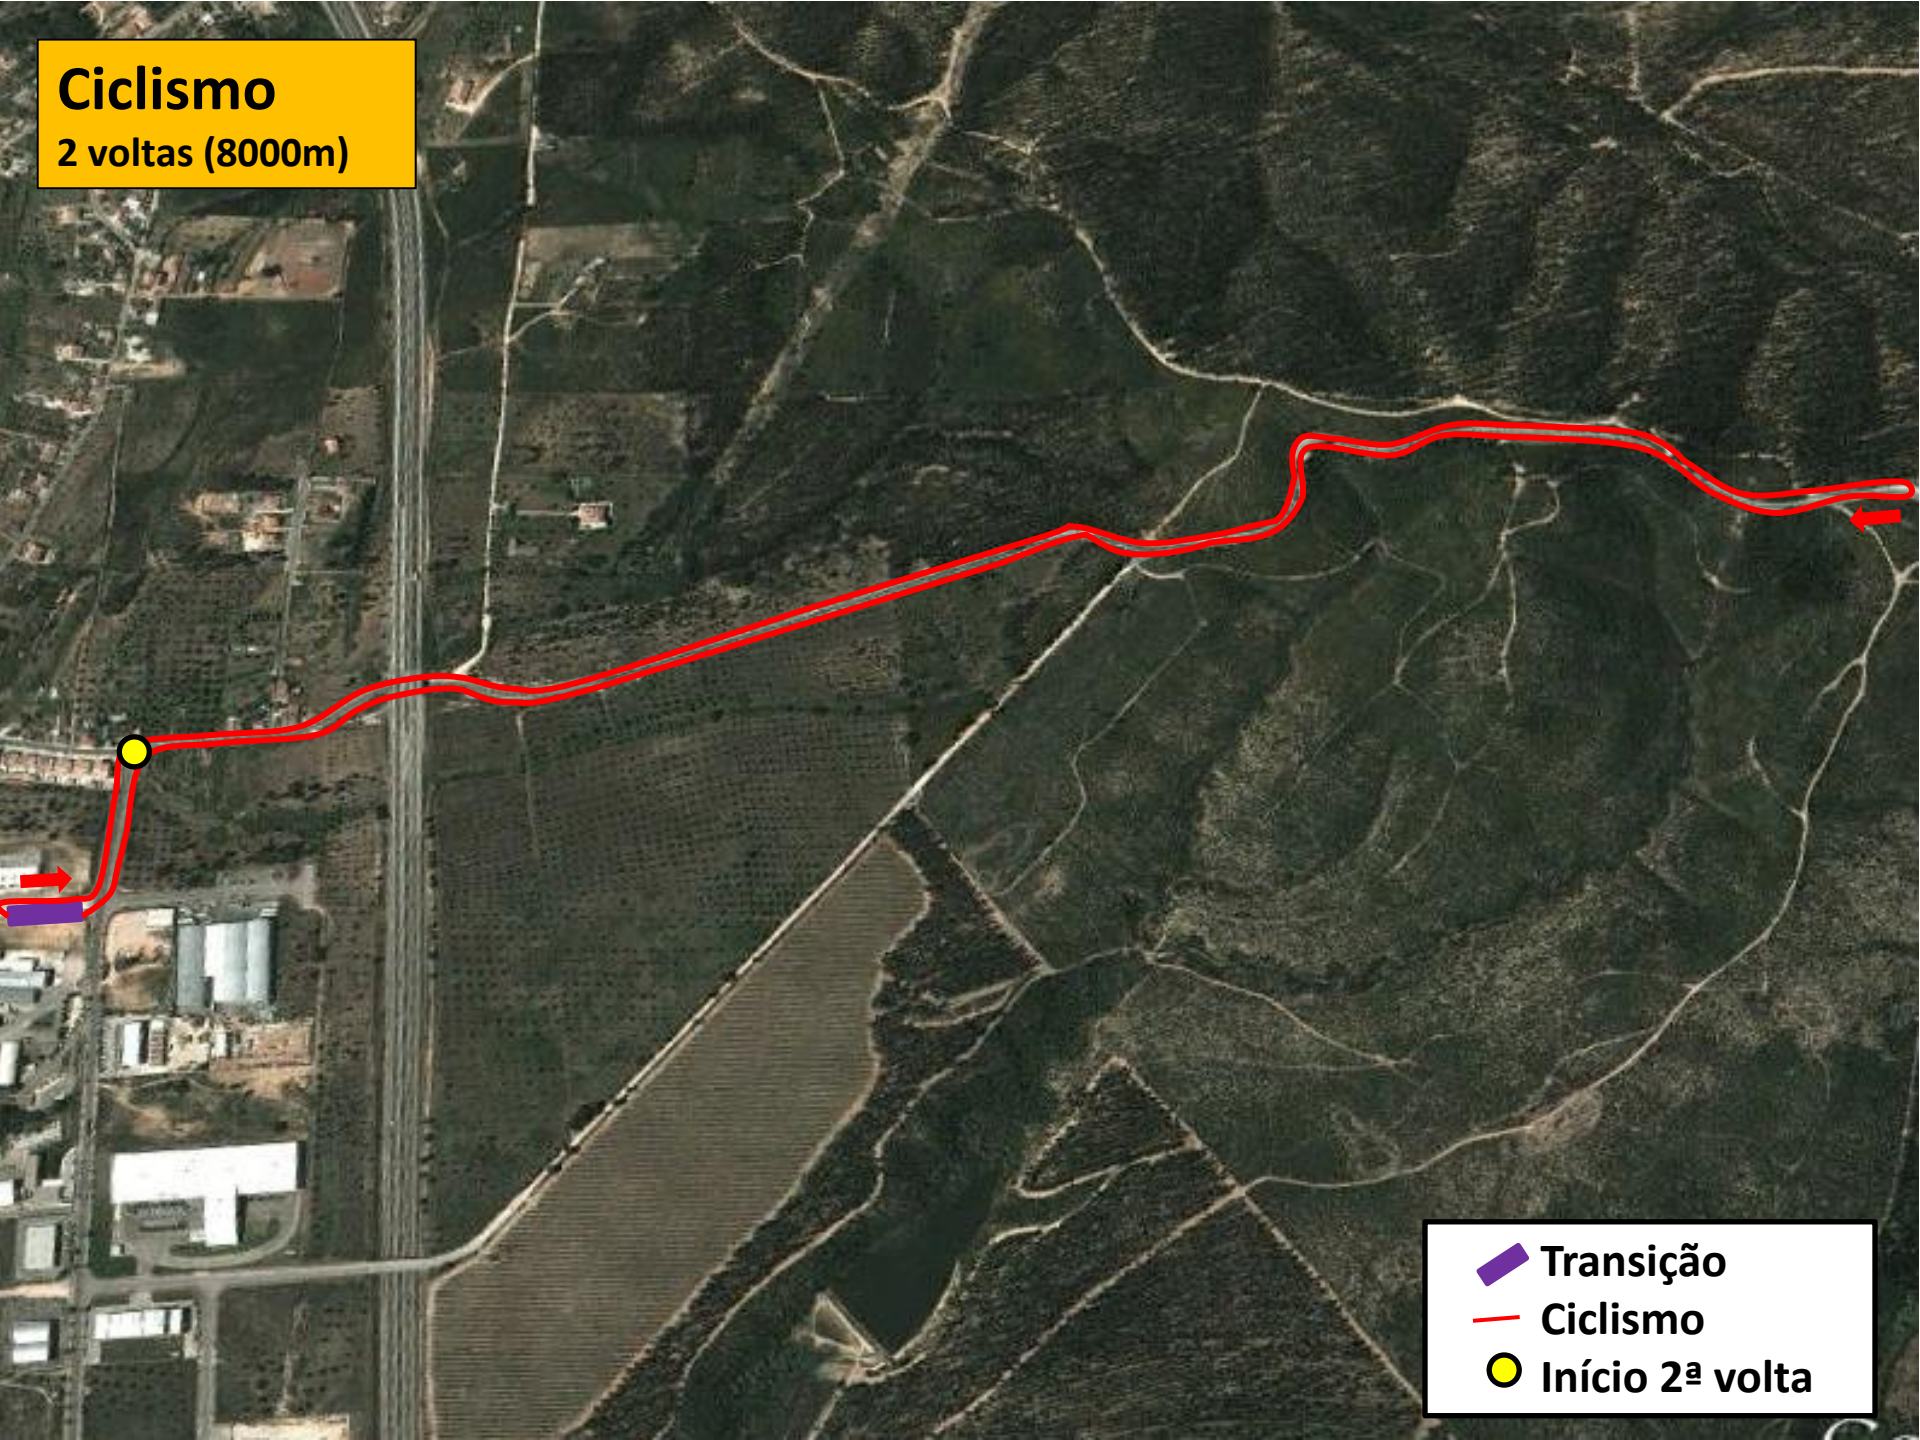

Ciclismo

2 voltas (8000m)

Transição

Ciclismo

Início 2ª volta