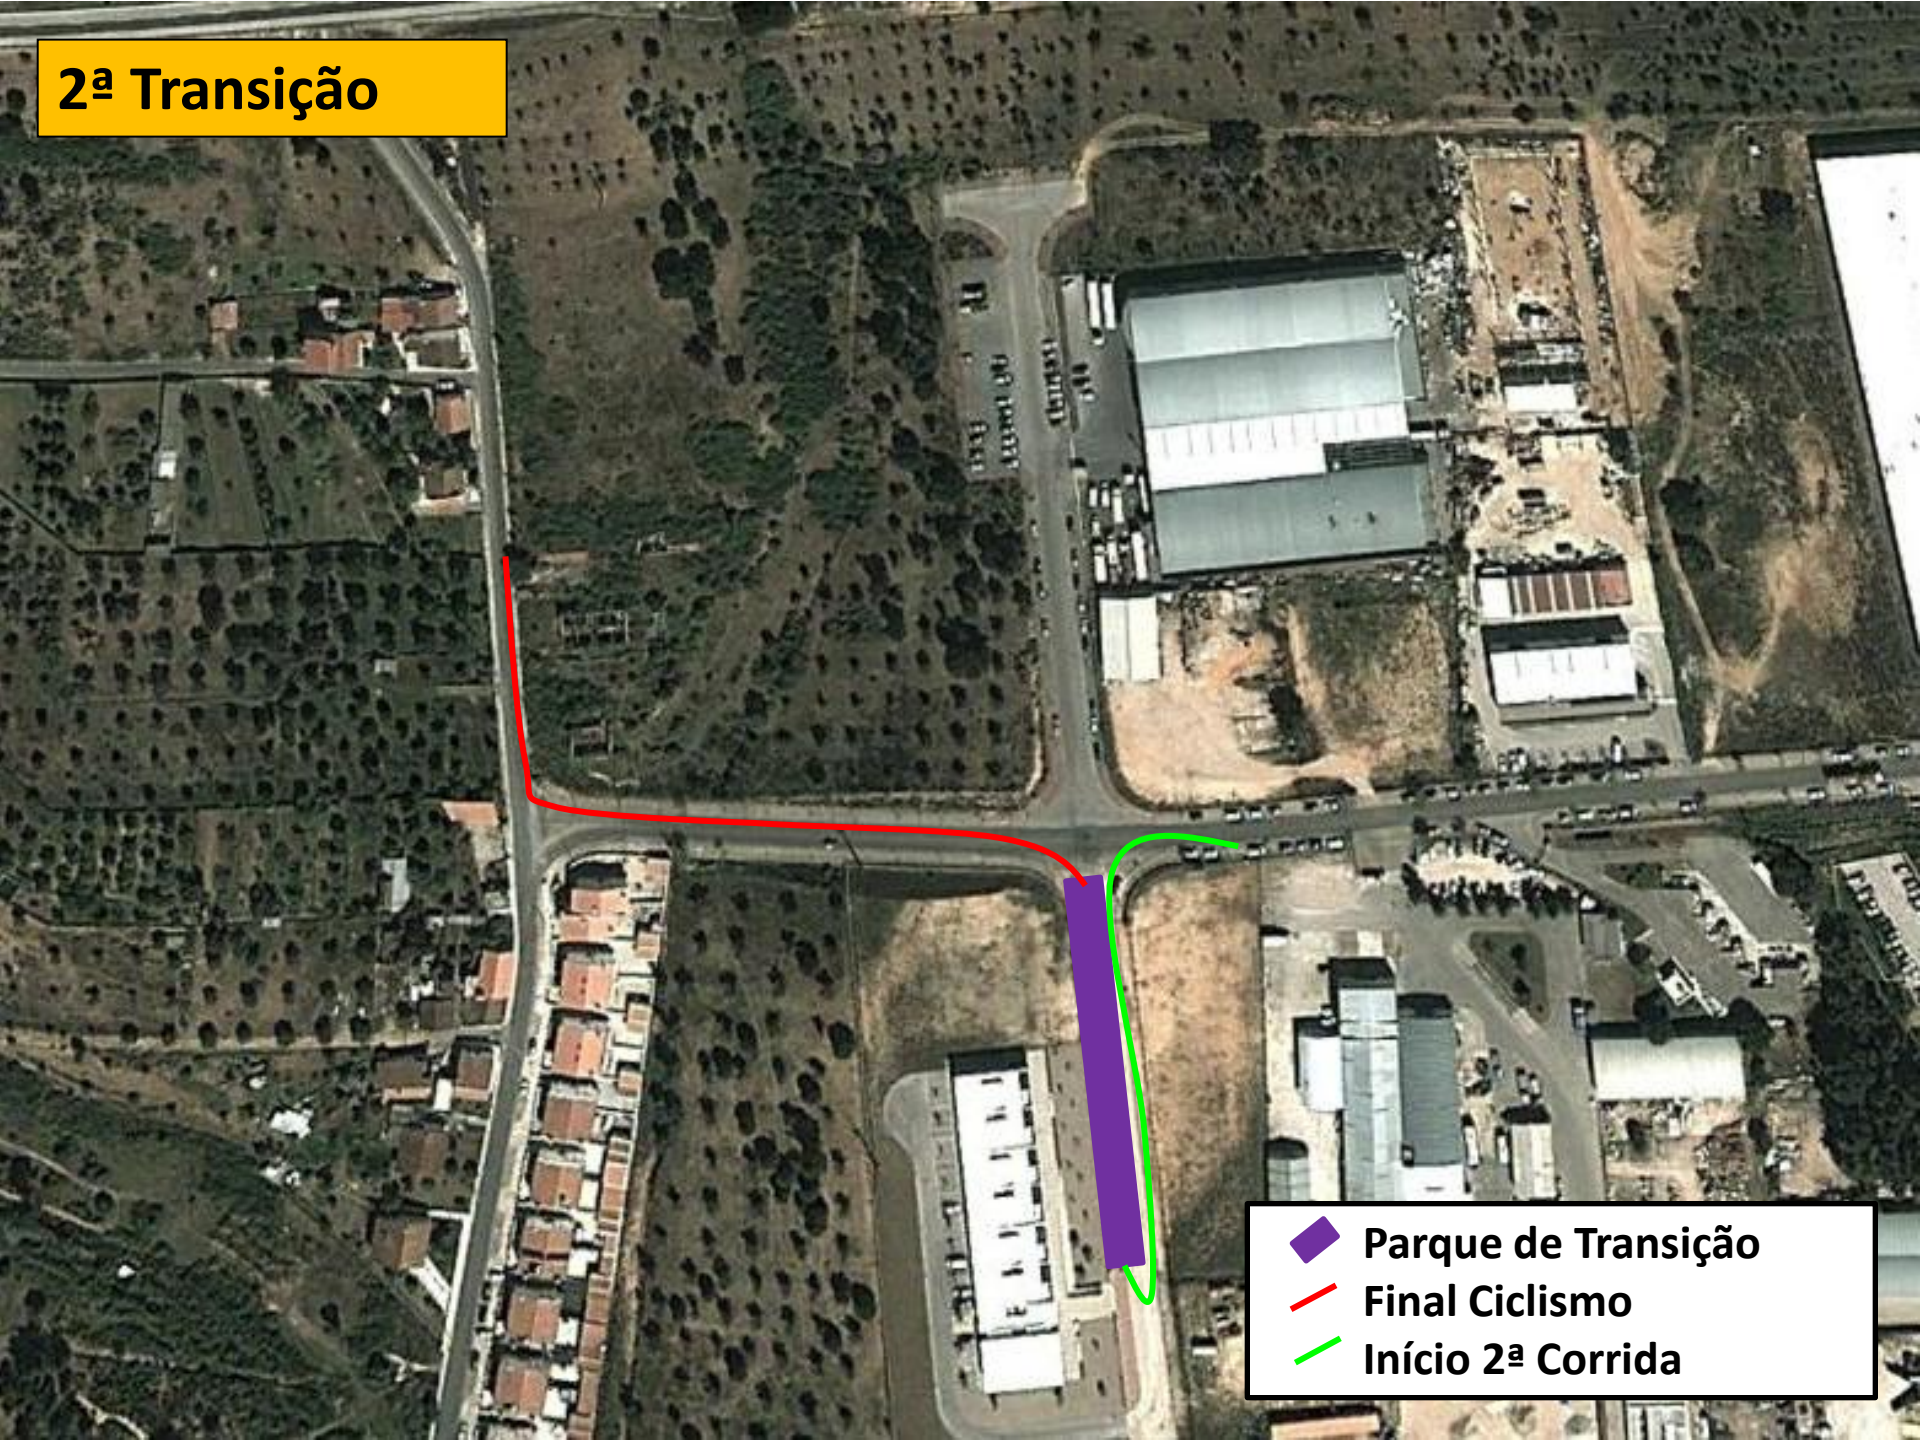

2ª Transição

◆ Parque de Transição

— Final Ciclismo

— Início 2ª Corrida