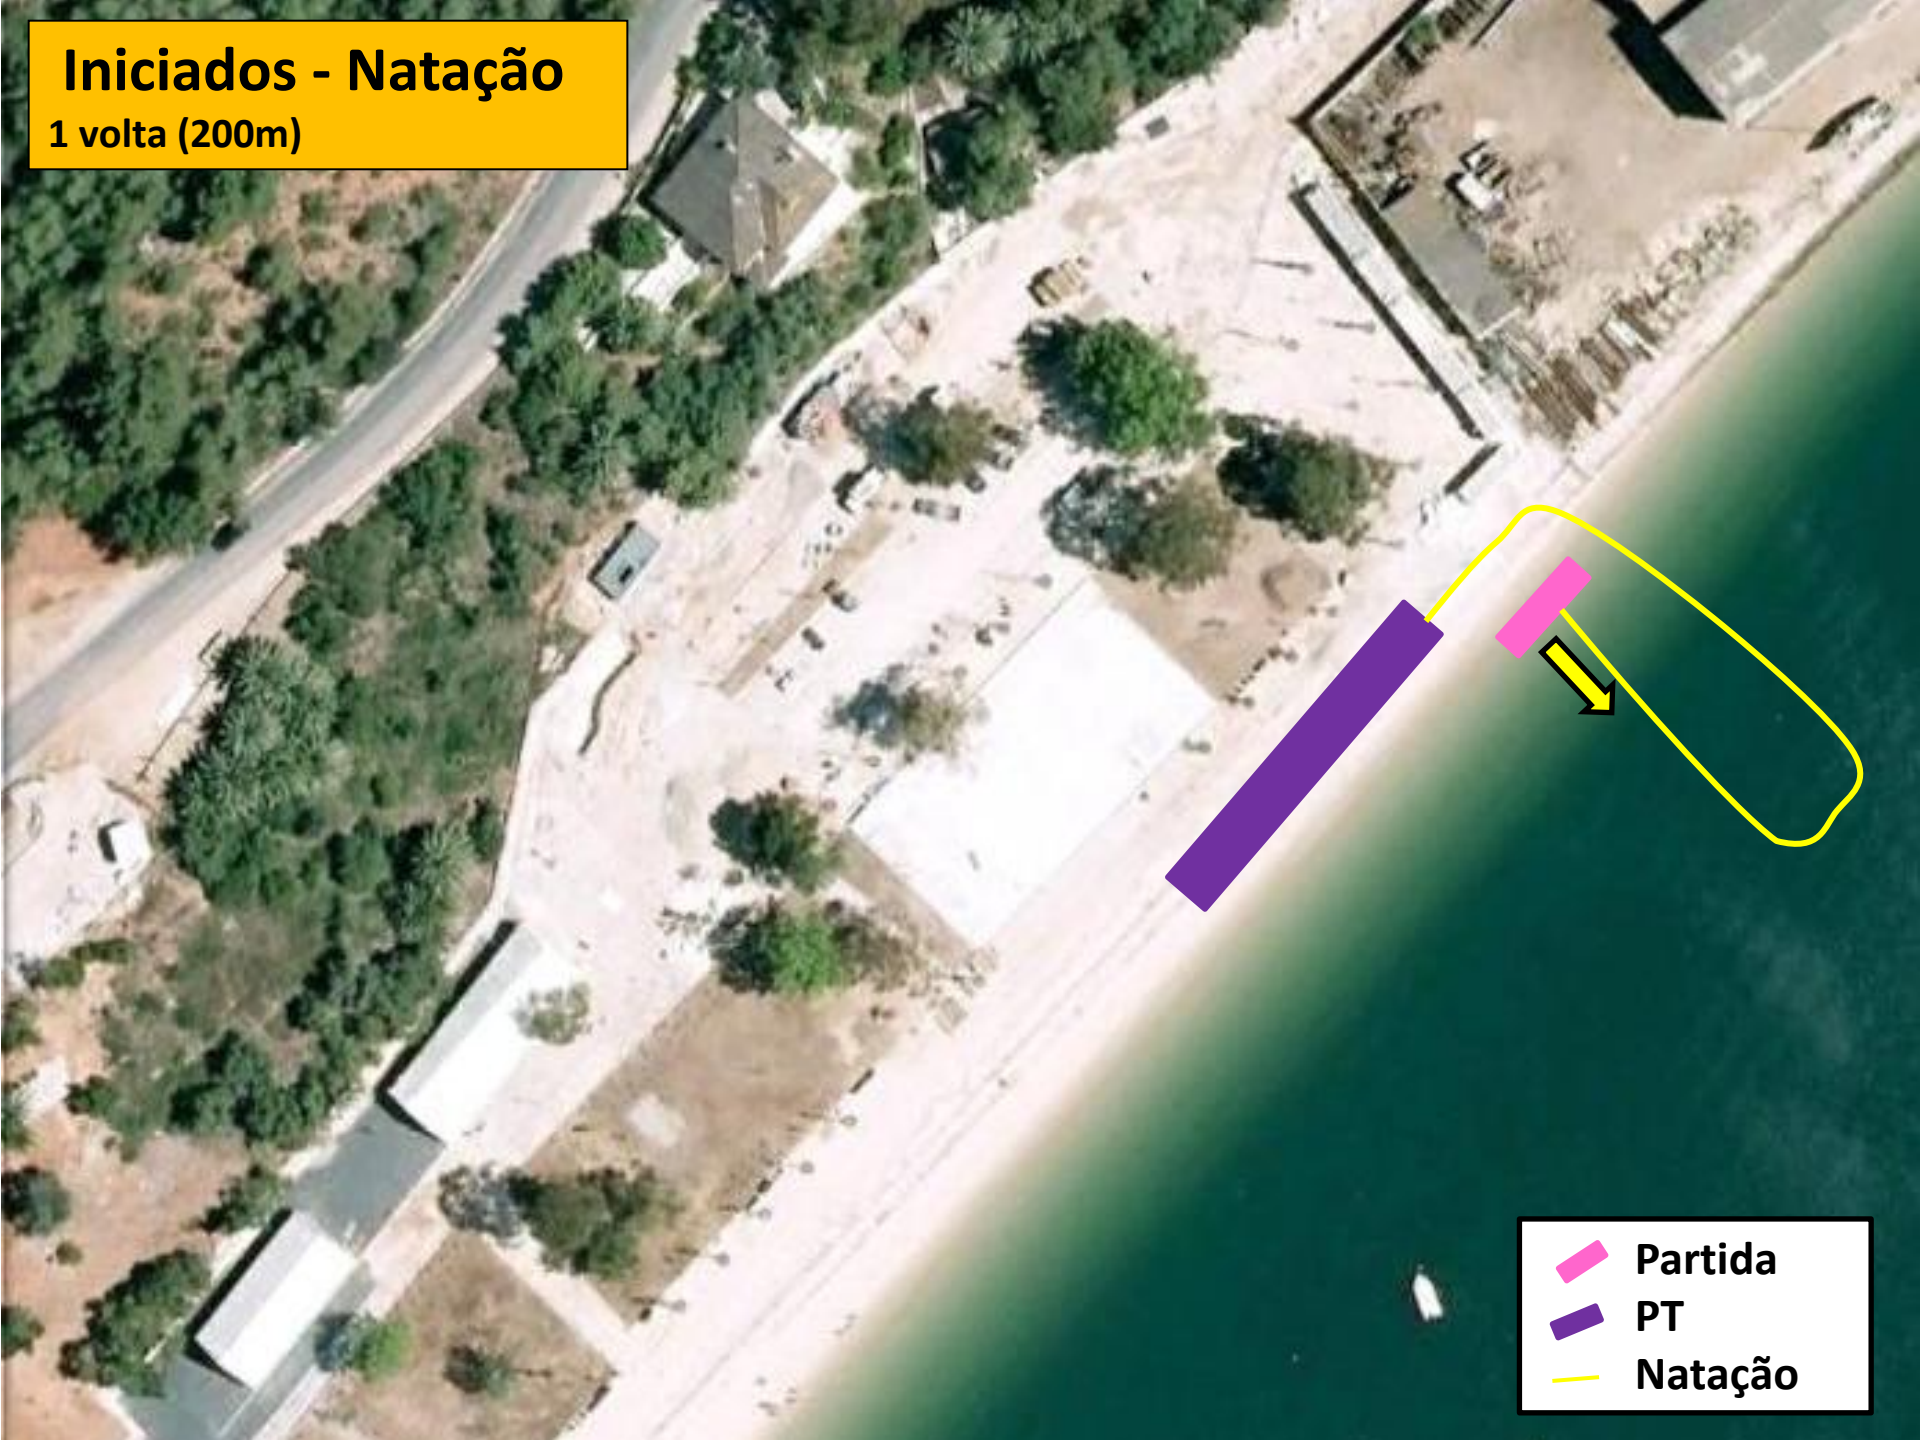

Iniciados - Natação

1 volta (200m)

- Partida
- PT
- Natação