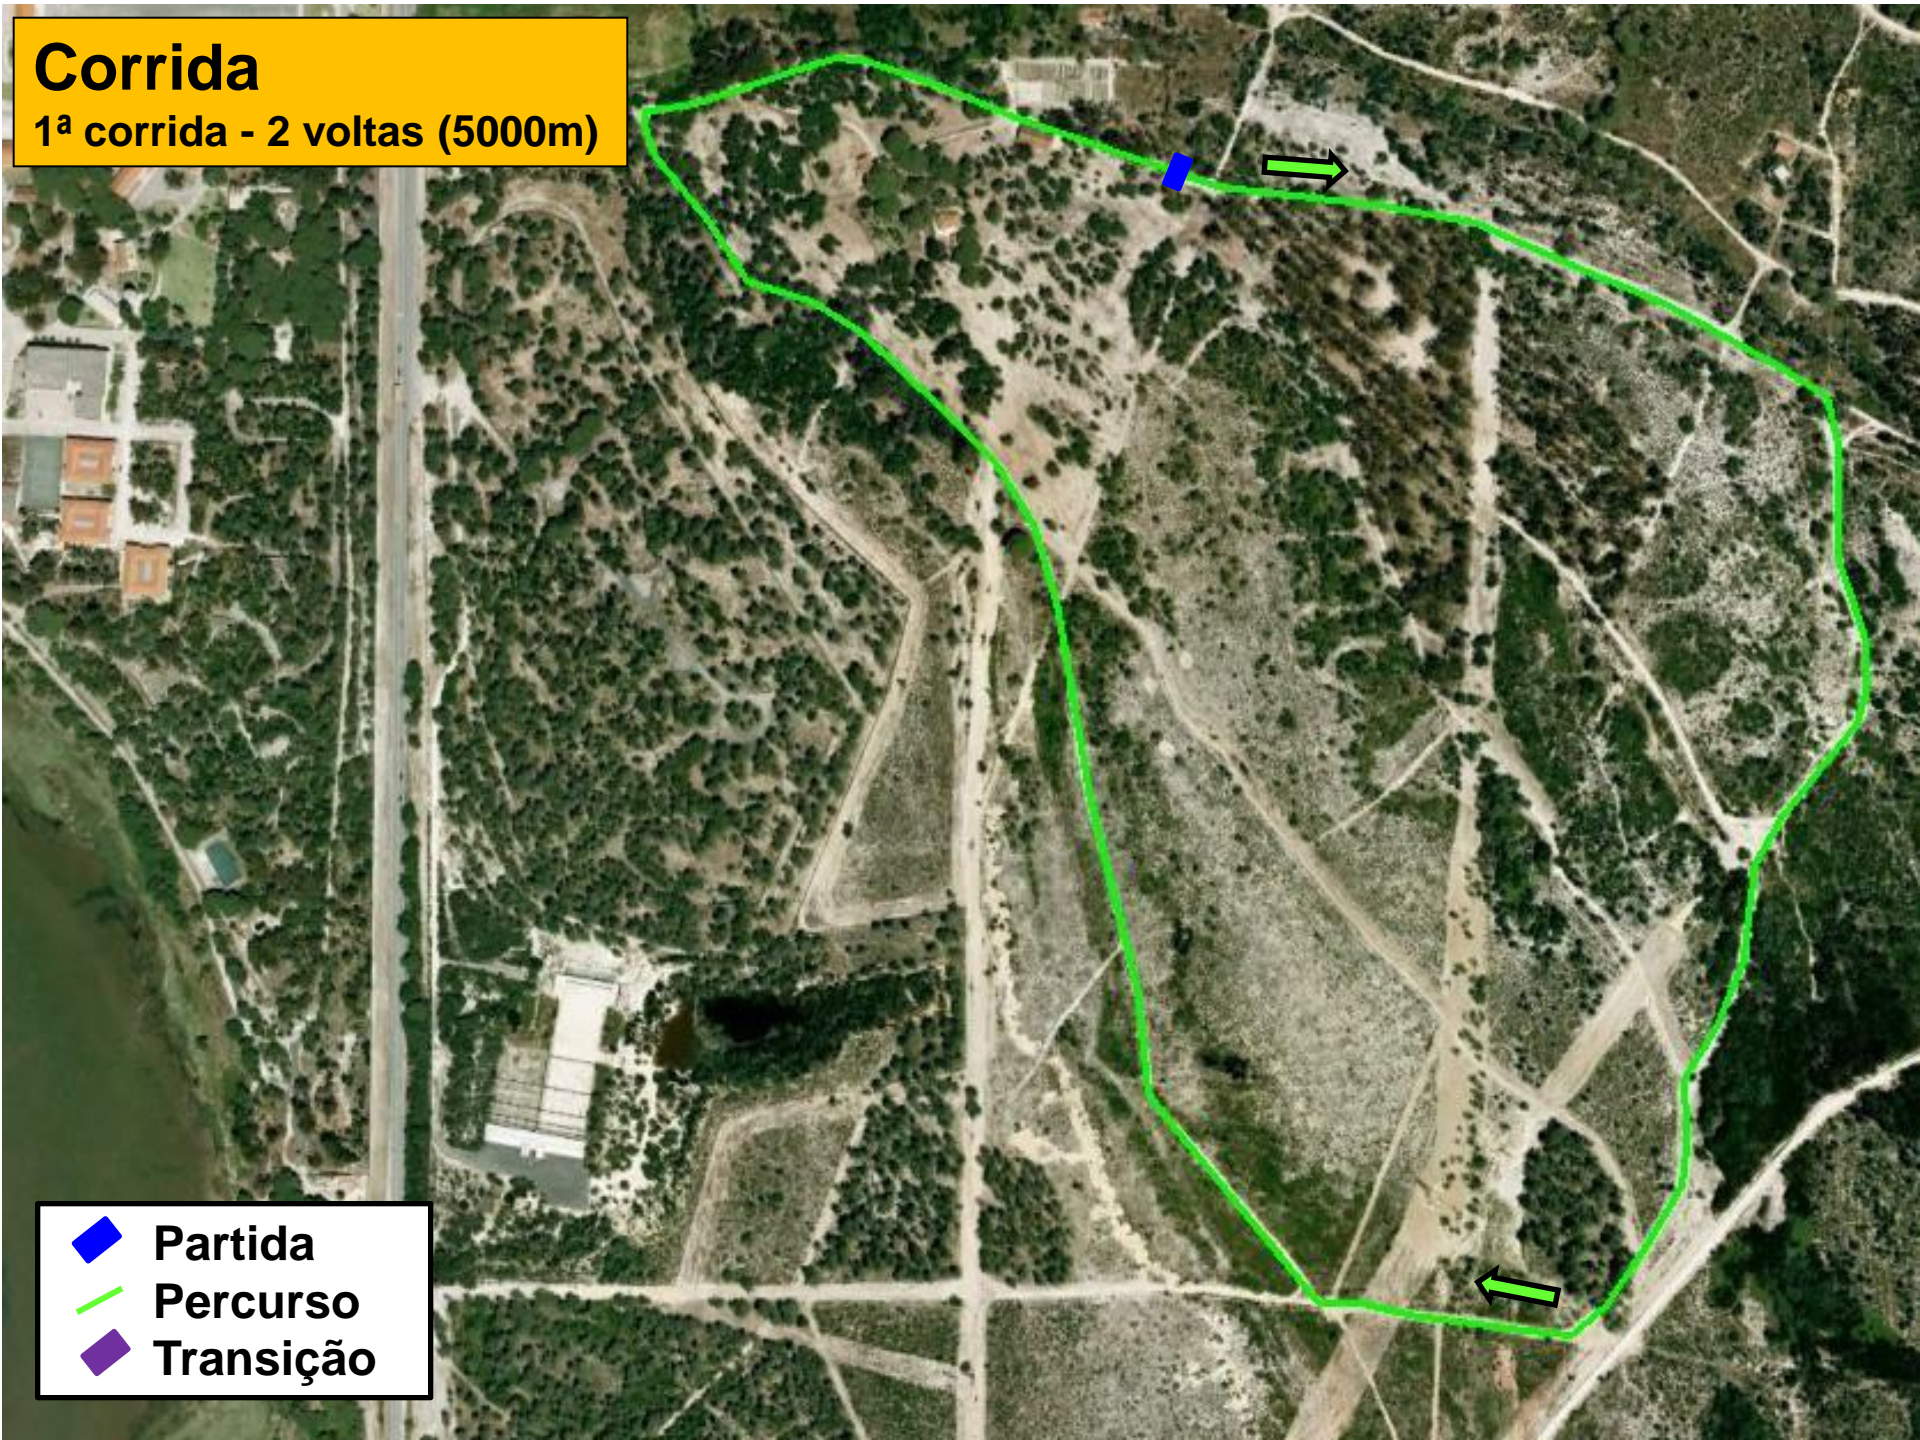

Duatlo do Barreiro

Taça de Portugal PORterra

Partida

Meta

Secretariado

Estacionamento

Parque de Transição

Corrida

1ª corrida - 2 voltas (5000m)

Partida

Percurso

Transição

1ª Transição

- ◆ Parque de Transição
- Final Corrida
- Voltas Corrida
- Início BTT

BTT

2 voltas: 22000m

2ª Transição

- ◆ Parque de Transição
- Final BTT
- Início Corrida

Corrida

2ª corrida – 1 volta: (2500m)

- PT
- Percurso
- Meta