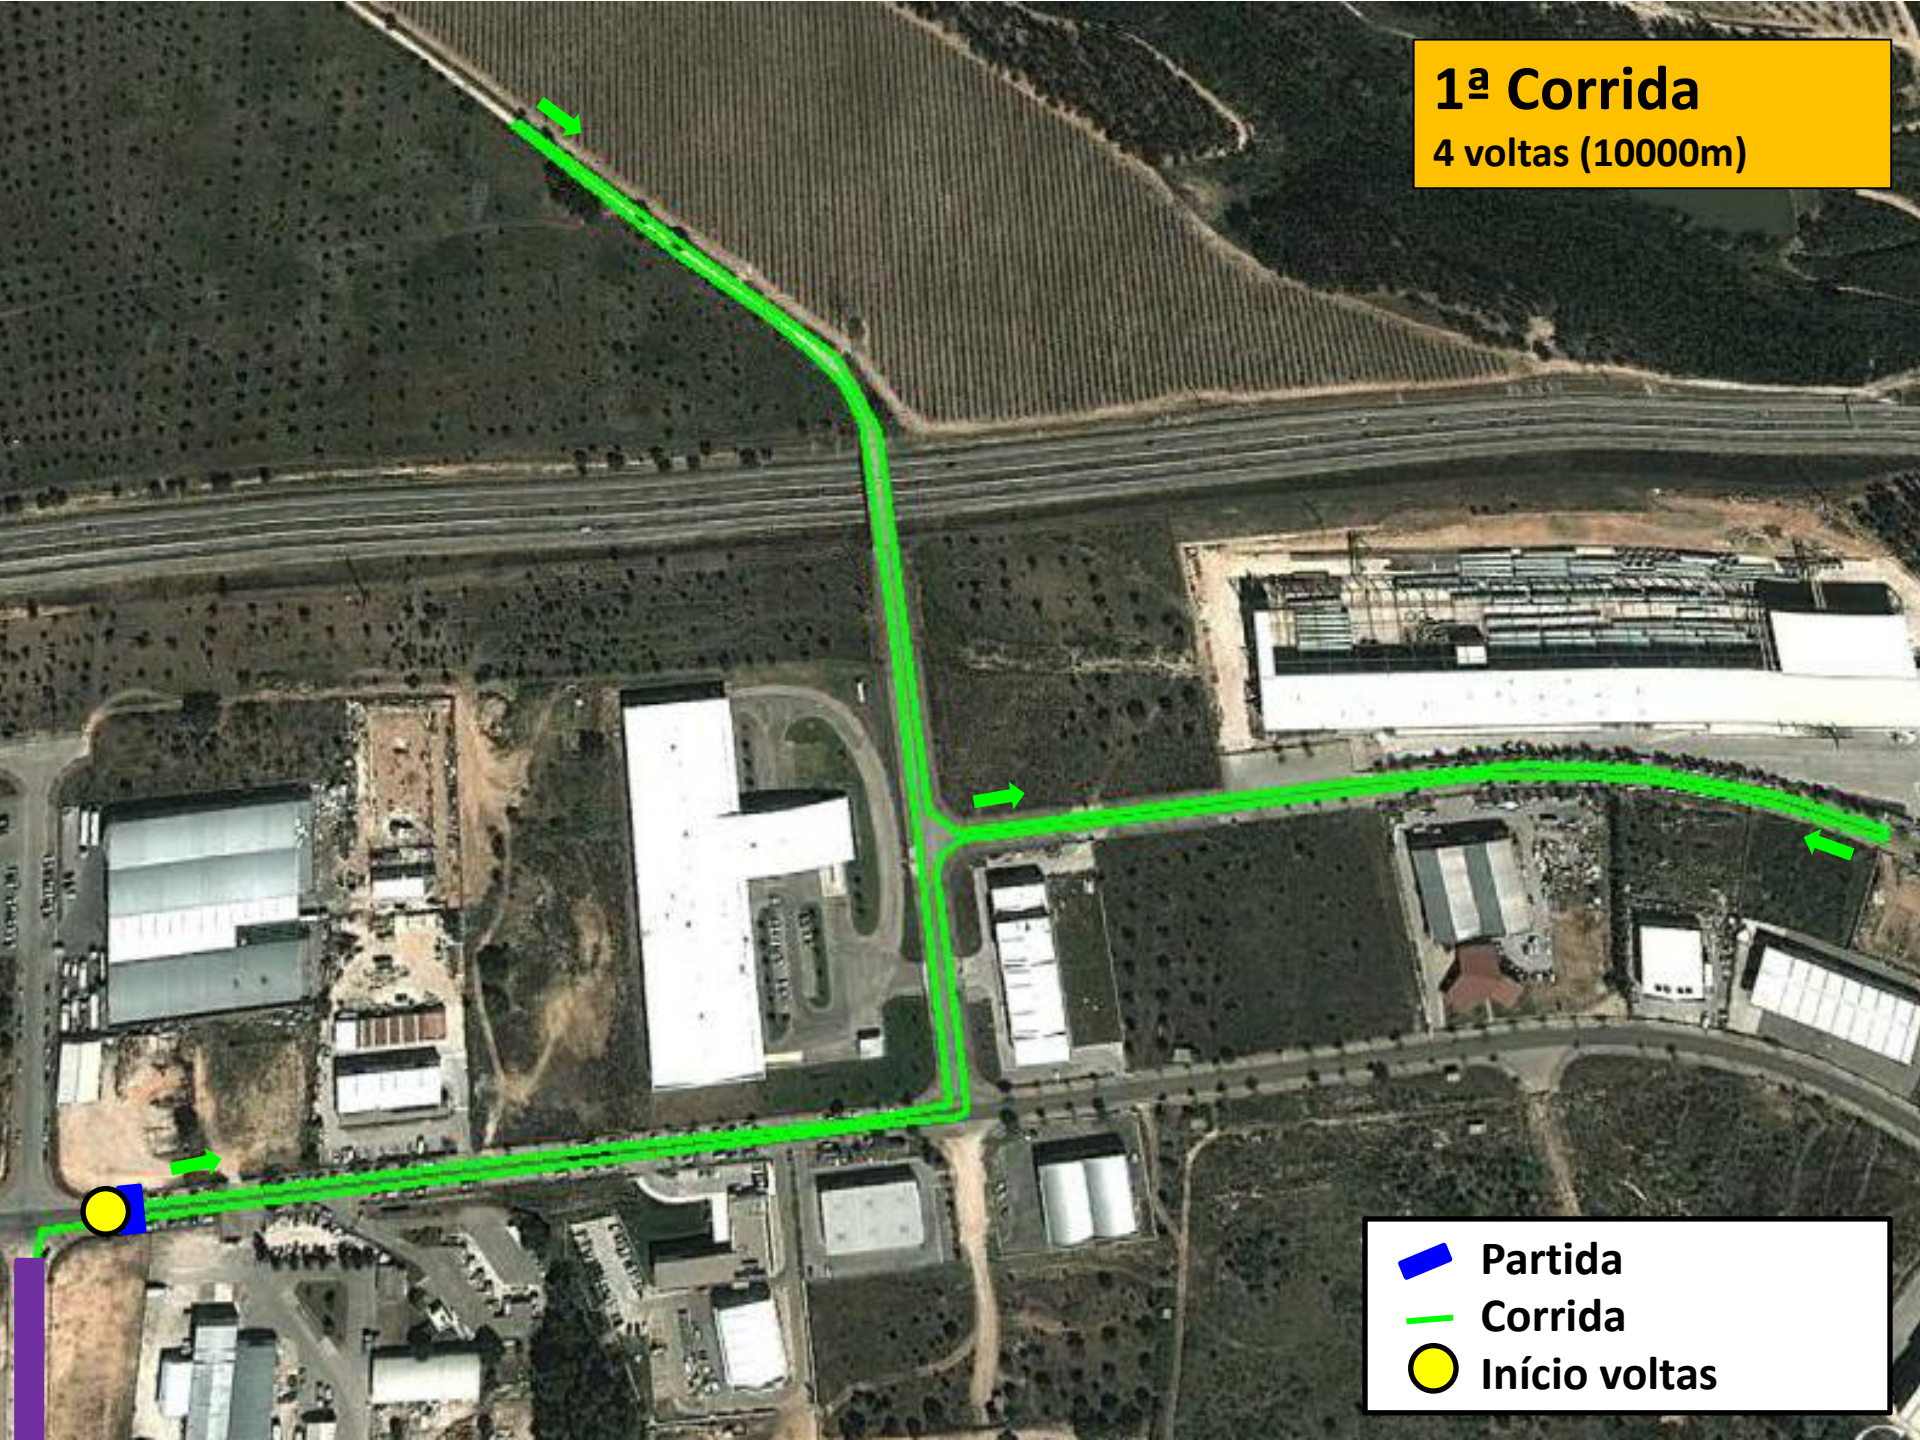

Duatlo de Abrantes

Campeonato Nacional Individual

-  Partida
-  Meta
-  Secretariado
-  Parque de Transição
-  Zona de recuperação

1ª Corrida

4 voltas (10000m)

-  Partida
-  Corrida
-  Início voltas

1ª Transição

Parque de Transição

Final 1ª Corrida

Início Ciclismo

Ciclismo

3 voltas (40km)

-  Ciclismo
-  Início voltas
-  Transição

2ª Transição

◆ Parque de Transição