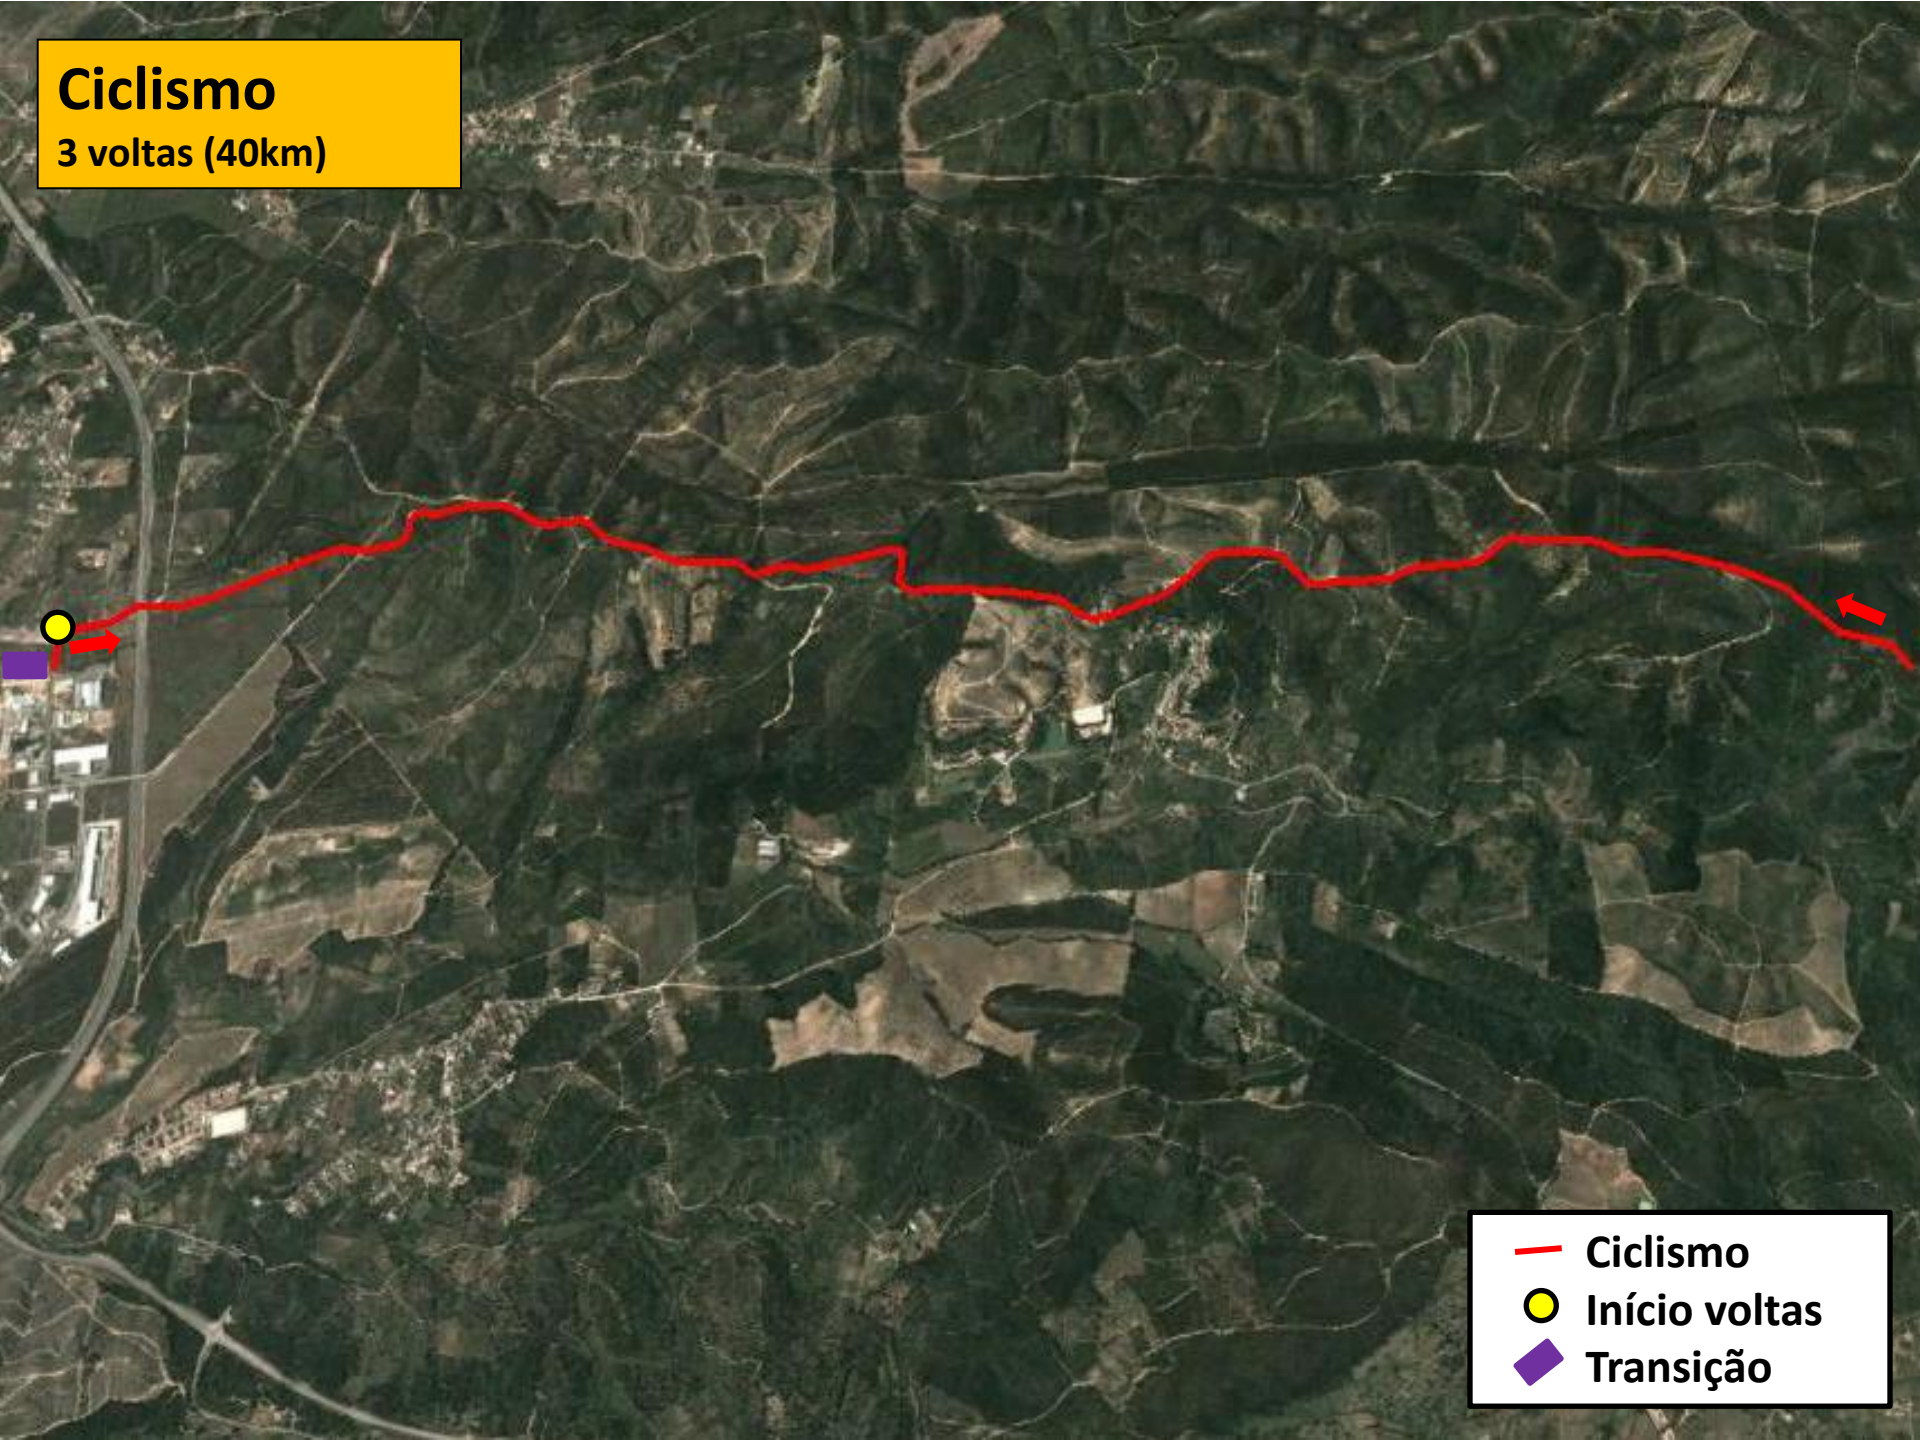

Duatlo de Abrantes

Campeonato Nacional Individual

-  Partida
-  Meta
-  Secretariado
-  Parque de Transição
-  Zona de recuperação

1ª Corrida

4 voltas (10000m)

-  Partida
-  Corrida
-  Início voltas

1ª Transição

Parque de Transição

Final 1ª Corrida

Início Ciclismo

Ciclismo

3 voltas (40km)

-  Ciclismo
-  Início voltas
-  Transição

2ª Transição

◆ Parque de Transição

— Final Ciclismo

— Início 2ª Corrida

2ª Corrida

2 voltas (5000m)

-  Meta
-  Corrida
-  Início voltas