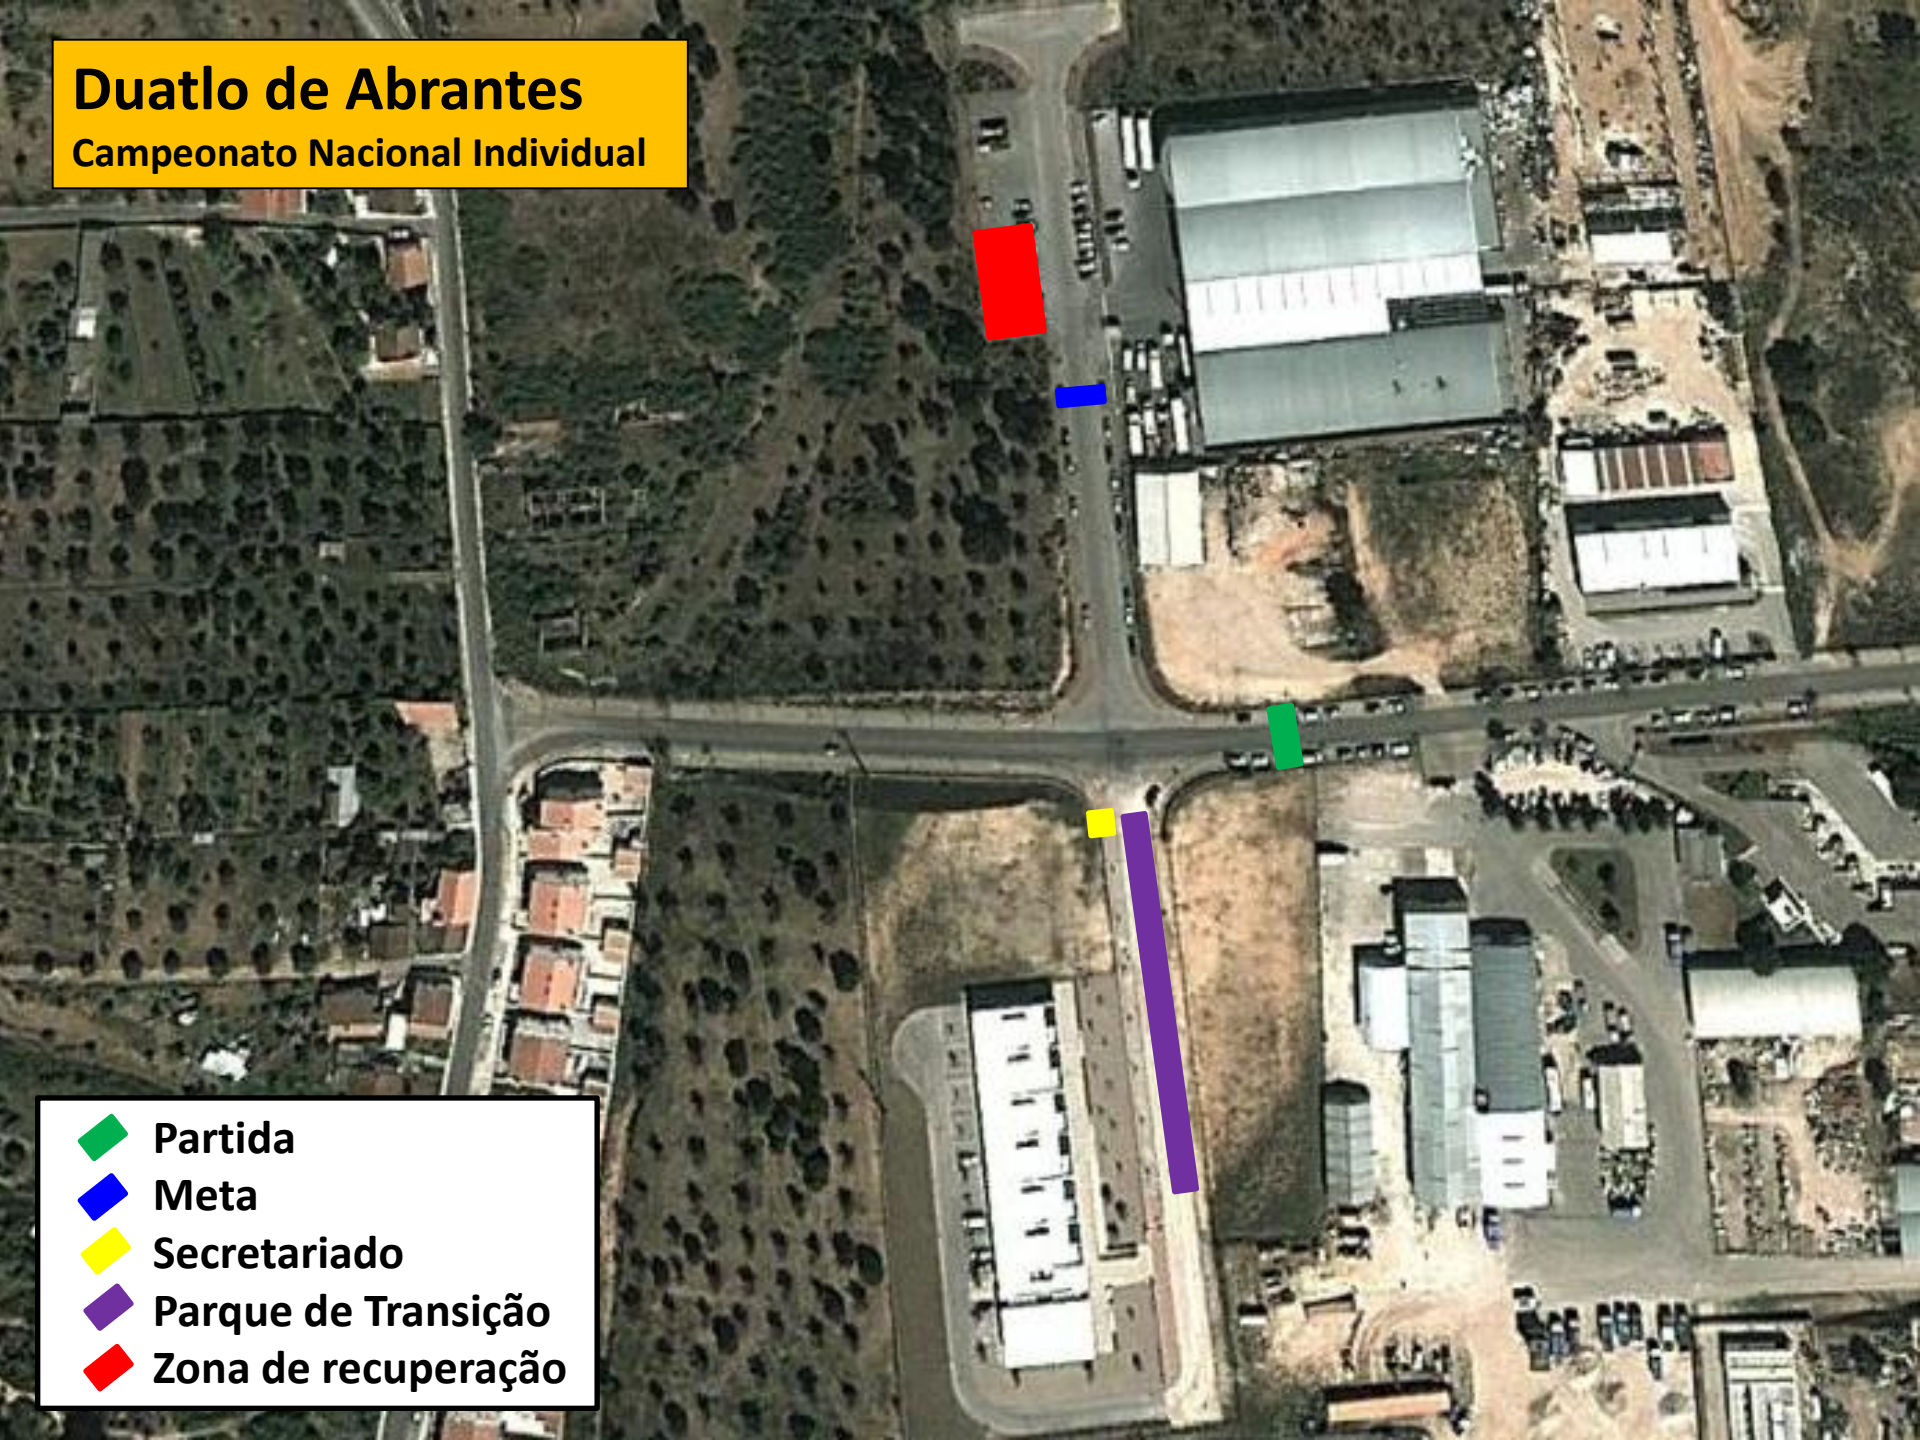

Duatlo de Abrantes

Campeonato Nacional Individual

-  Partida
-  Meta
-  Secretariado
-  Parque de Transição
-  Zona de recuperação

1ª Corrida

4 voltas (10000m)

-  Partida
-  Corrida
-  Início voltas

1ª Transição

Parque de Transição

Final 1ª Corrida

Início Ciclismo

Ciclismo

3 voltas (40km)

-  Ciclismo
-  Início voltas
-  Transição

2ª Transição

◆ Parque de Transição