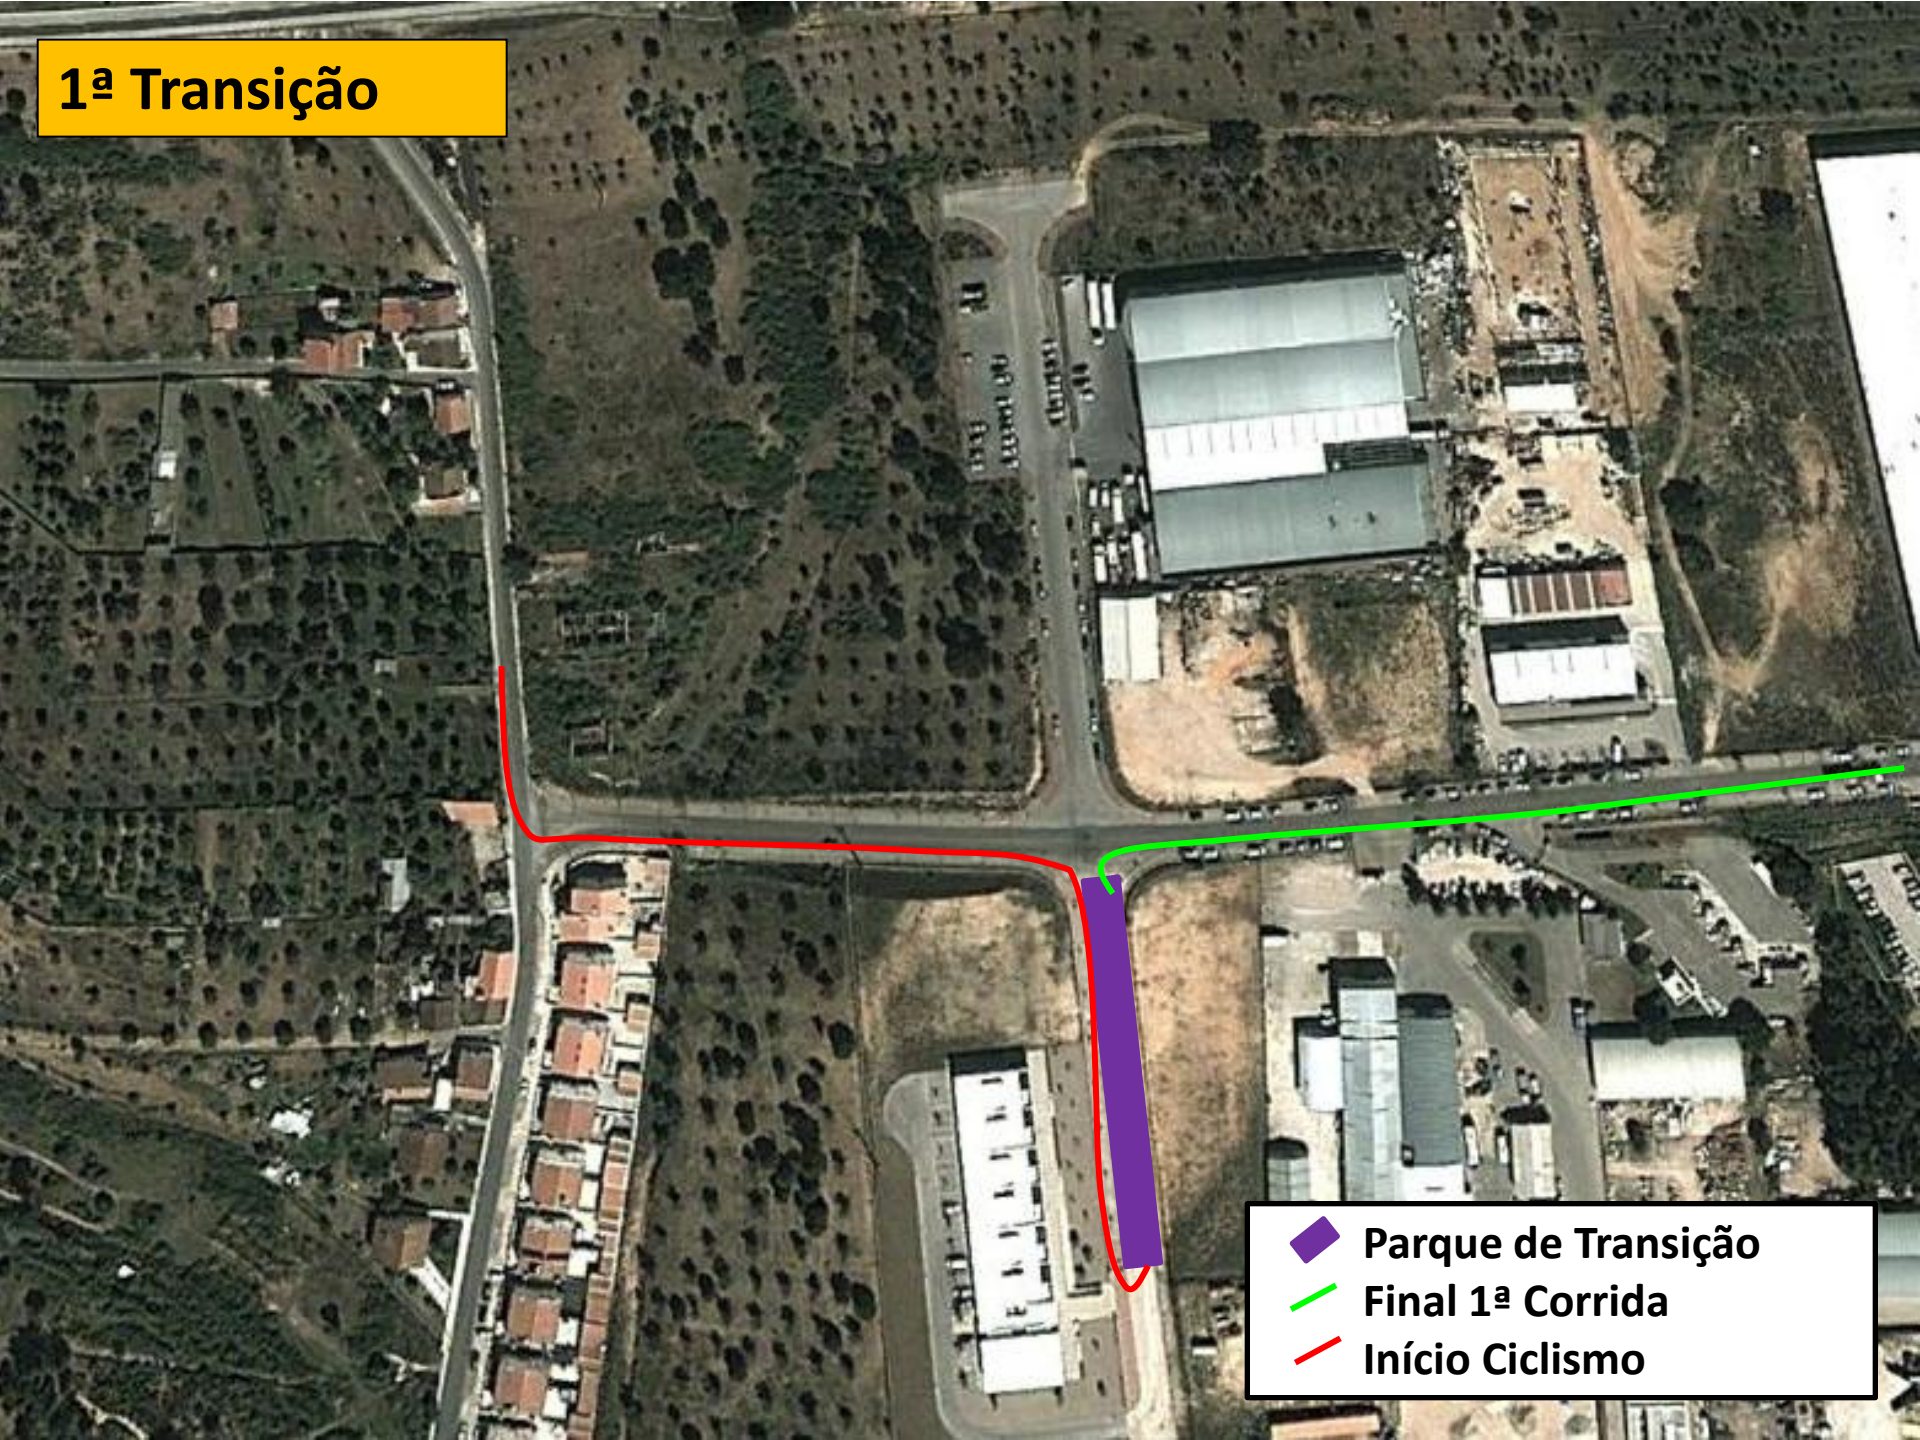

Duatlo de Abrantes

Campeonato Nacional Individual

-  Partida
-  Meta
-  Secretariado
-  Parque de Transição
-  Zona de recuperação

1ª Corrida

4 voltas (10000m)

-  Partida
-  Corrida
-  Início voltas

1ª Transição

Parque de Transição

Final 1ª Corrida

Início Ciclismo

Ciclismo

3 voltas (40km)

-  Ciclismo
-  Início voltas
-  Transição

2ª Transição

◆ Parque de Transição