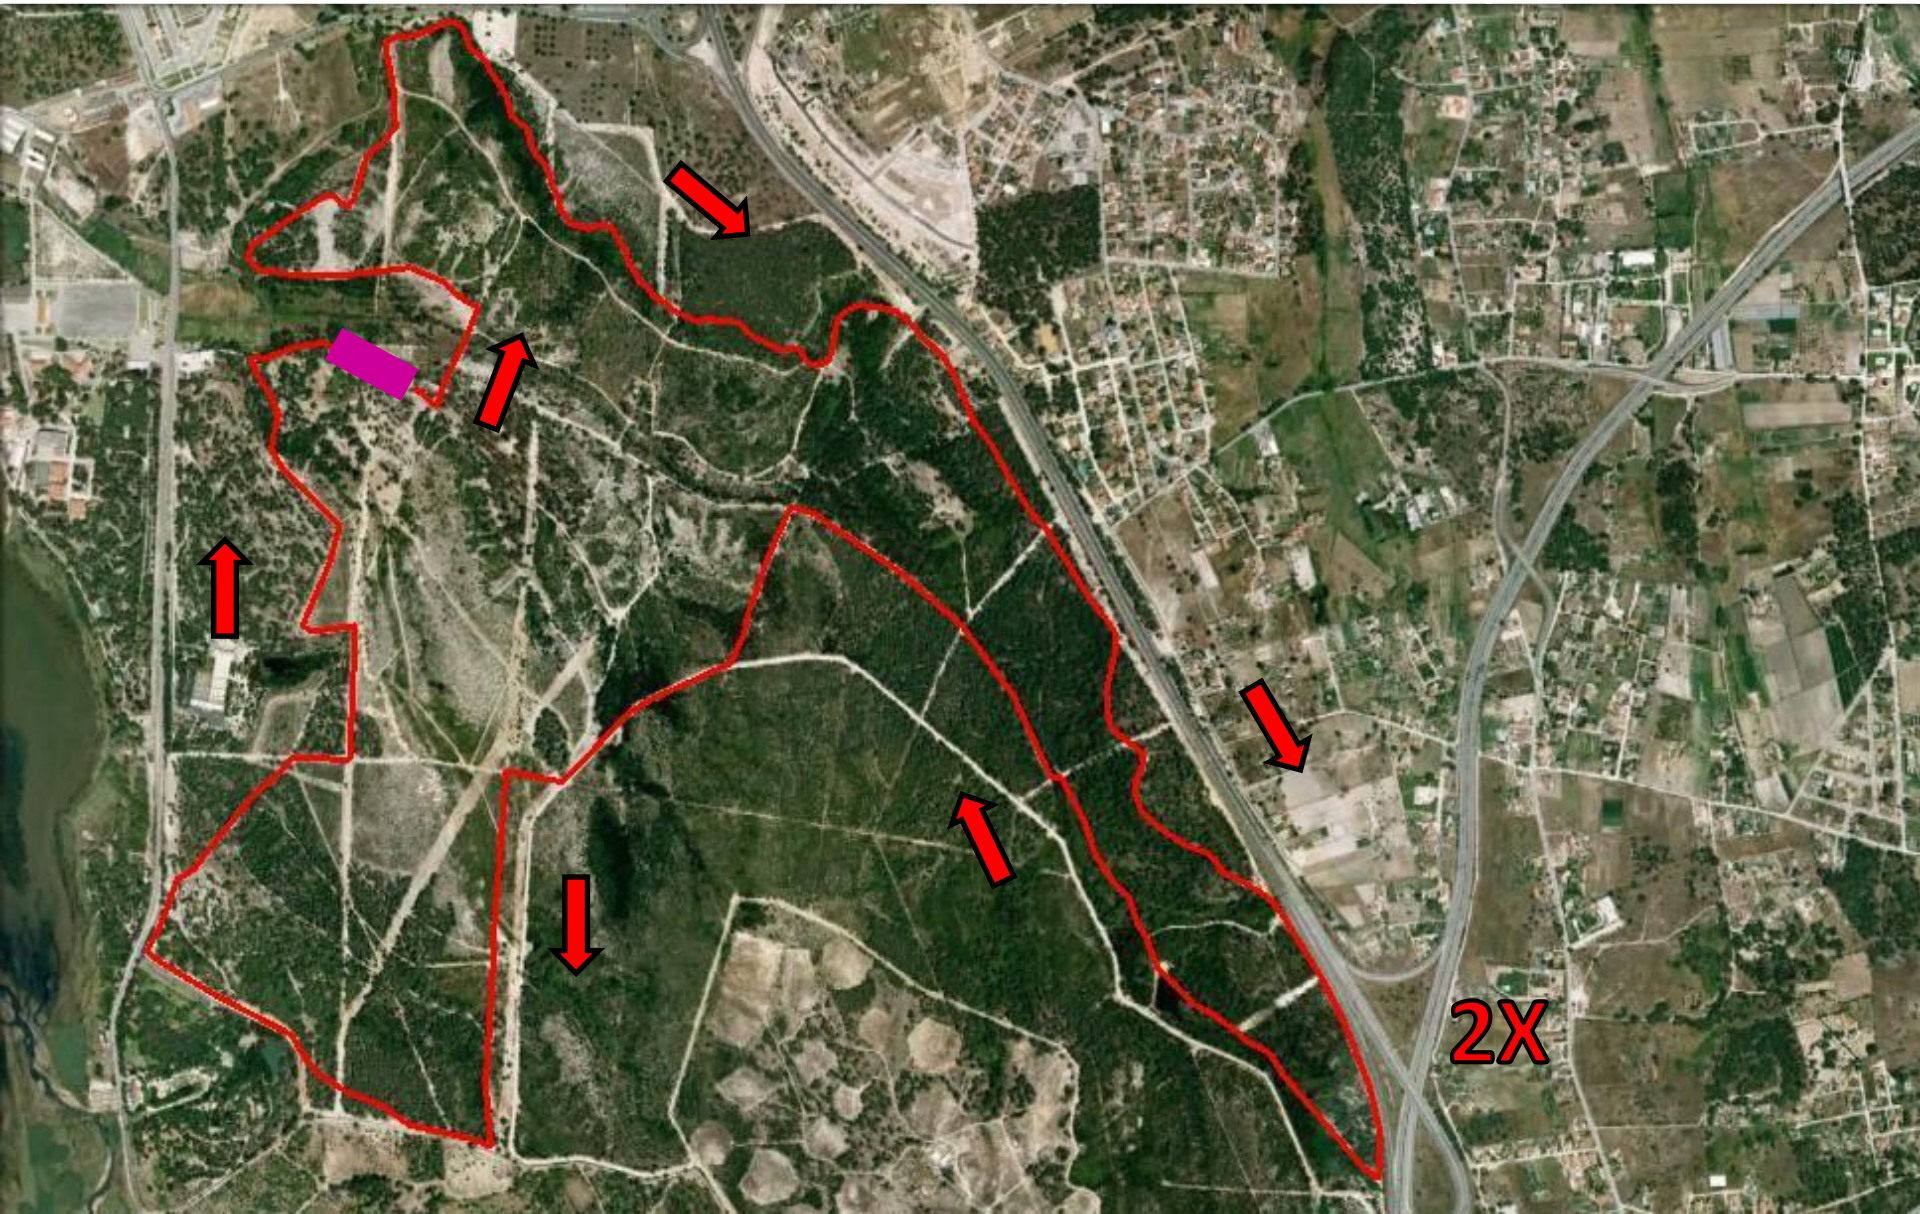

DUATLO DO BARREIRO

Taça PORTerra

- Secretariado 
- Parque Transição 
- Partida 
- Meta 
- Recuperação 
- Estacionamento 

DUATLO DO BARREIRO

Taça PORTerra

Partida
Corrida (5000m)

Parque de Transição

DUATLO DO BARREIRO

Taça PORTerra

Final da Corrida  Início do Ciclismo 
Parque de Transição 

DUATLO DO BARREIRO

Taça PORTerra

Ciclismo (21 200m)

Parque de Transição

DUATLO DO BARREIRO

Taça PORTerra

Final do Ciclismo  Início da Corrida 
Parque de Transição 

DUATLO DO BARREIRO

Taça PORTerra

Parque de Transição

Meta

Corrida (2500m)