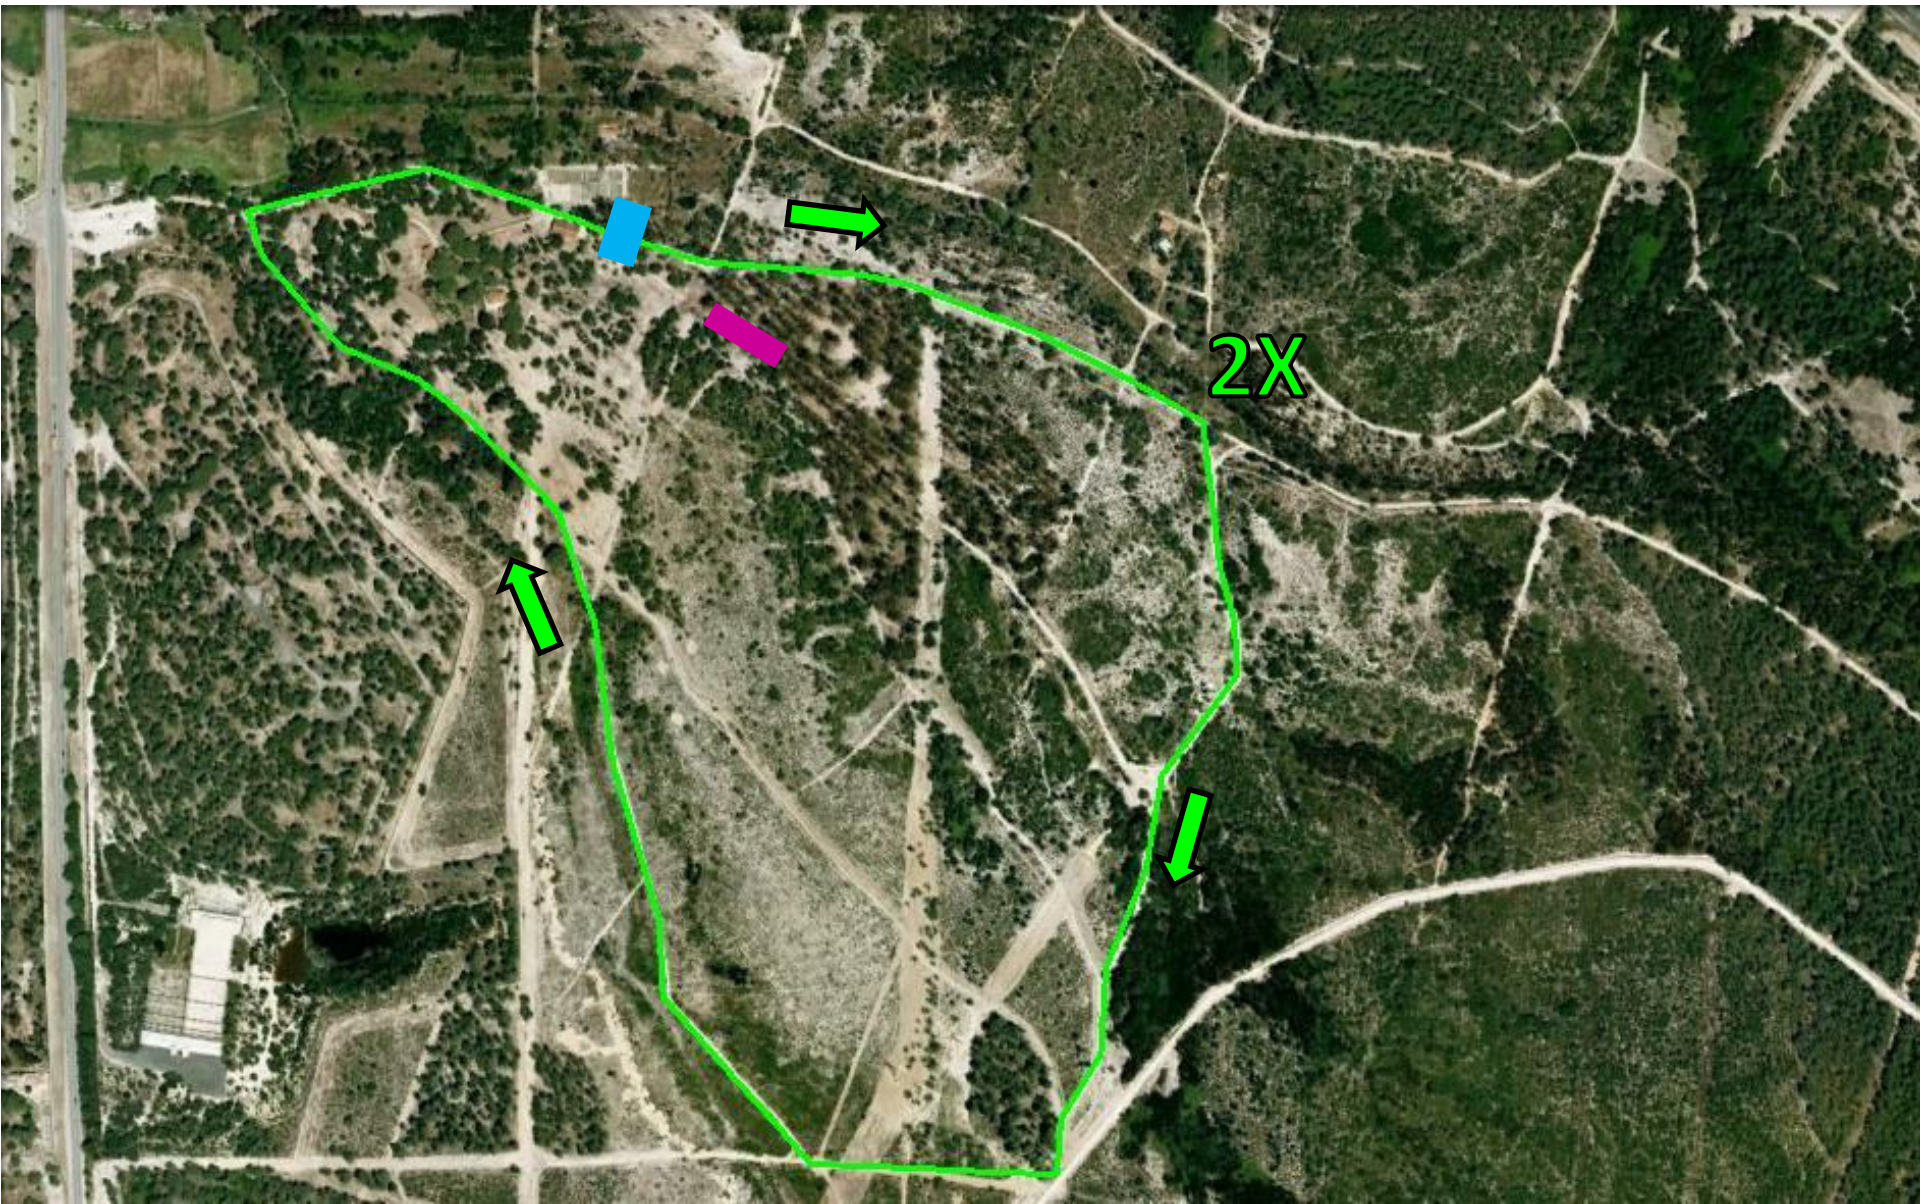

DUATLO DO BARREIRO

Taça PORTerra

- Secretariado 
- Parque Transição 
- Partida 
- Meta 
- Recuperação 
- Estacionamento 

DUATLO DO BARREIRO

Taça PORTerra

Partida
Corrida (5000m)

Parque de Transição

DUATLO DO BARREIRO

Taça PORTerra

Final da Corrida  Início do Ciclismo 
Parque de Transição 

DUATLO DO BARREIRO

Taça PORTerra

Ciclismo (21 200m)

Parque de Transição

DUATLO DO BARREIRO

Taça PORTerra

Final do Ciclismo  Início da Corrida 
Parque de Transição 

DUATLO DO BARREIRO

Taça PORTerra

Parque de Transição

Meta

Corrida (2500m)