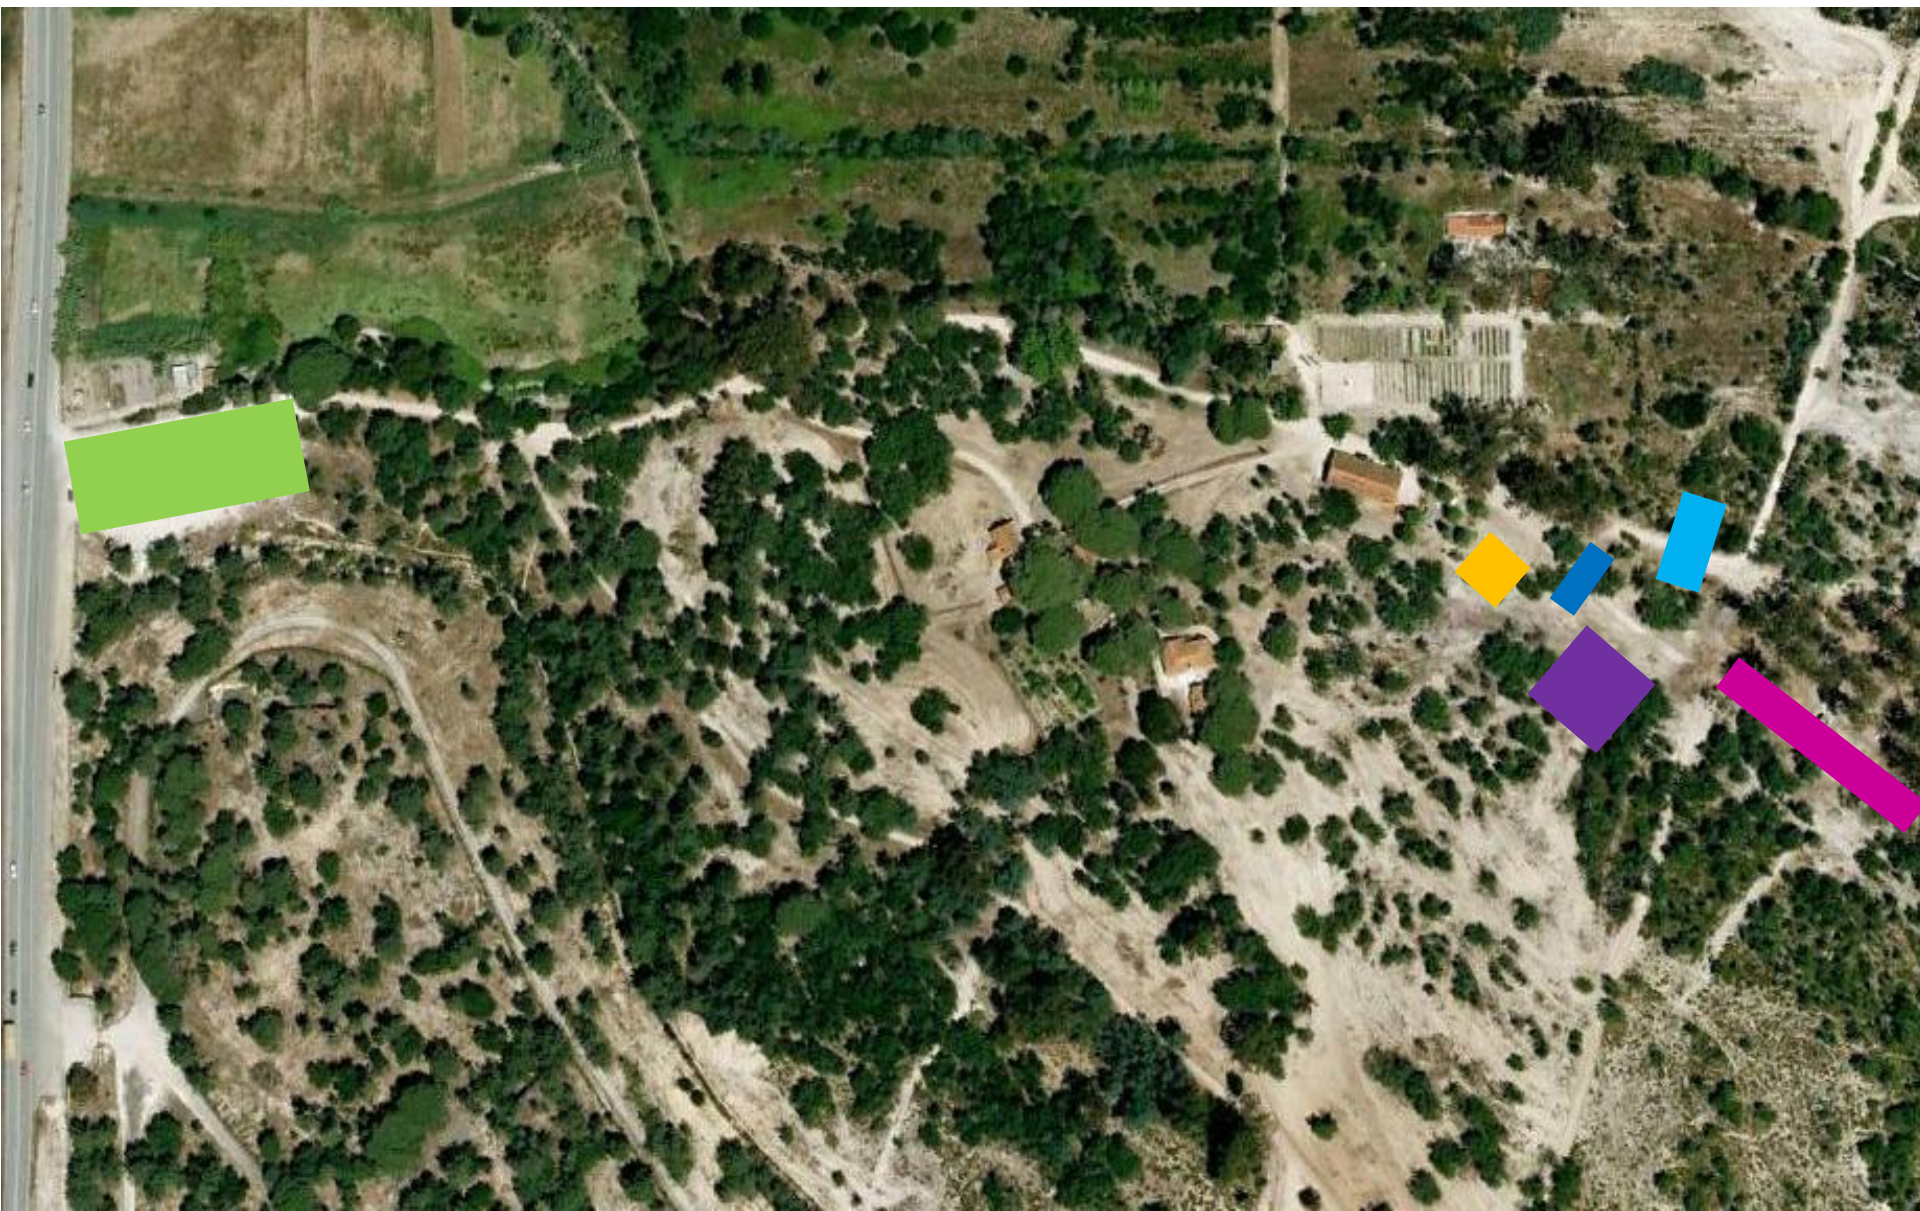

DUATLO DO BARREIRO

Taça PORTerra

- Secretariado 
- Parque Transição 
- Partida 
- Meta 
- Recuperação 
- Estacionamento 

DUATLO DO BARREIRO

Taça PORTerra

Partida
Corrida (5000m)

Parque de Transição

DUATLO DO BARREIRO

Taça PORTerra

Final da Corrida  Início do Ciclismo 
Parque de Transição 

DUATLO DO BARREIRO

Taça PORTerra

Ciclismo (21 200m)

Parque de Transição

DUATLO DO BARREIRO

Taça PORTerra

Final do Ciclismo  Início da Corrida 
Parque de Transição 

DUATLO DO BARREIRO

Taça PORTerra

Parque de Transição

Meta

Corrida (2500m)