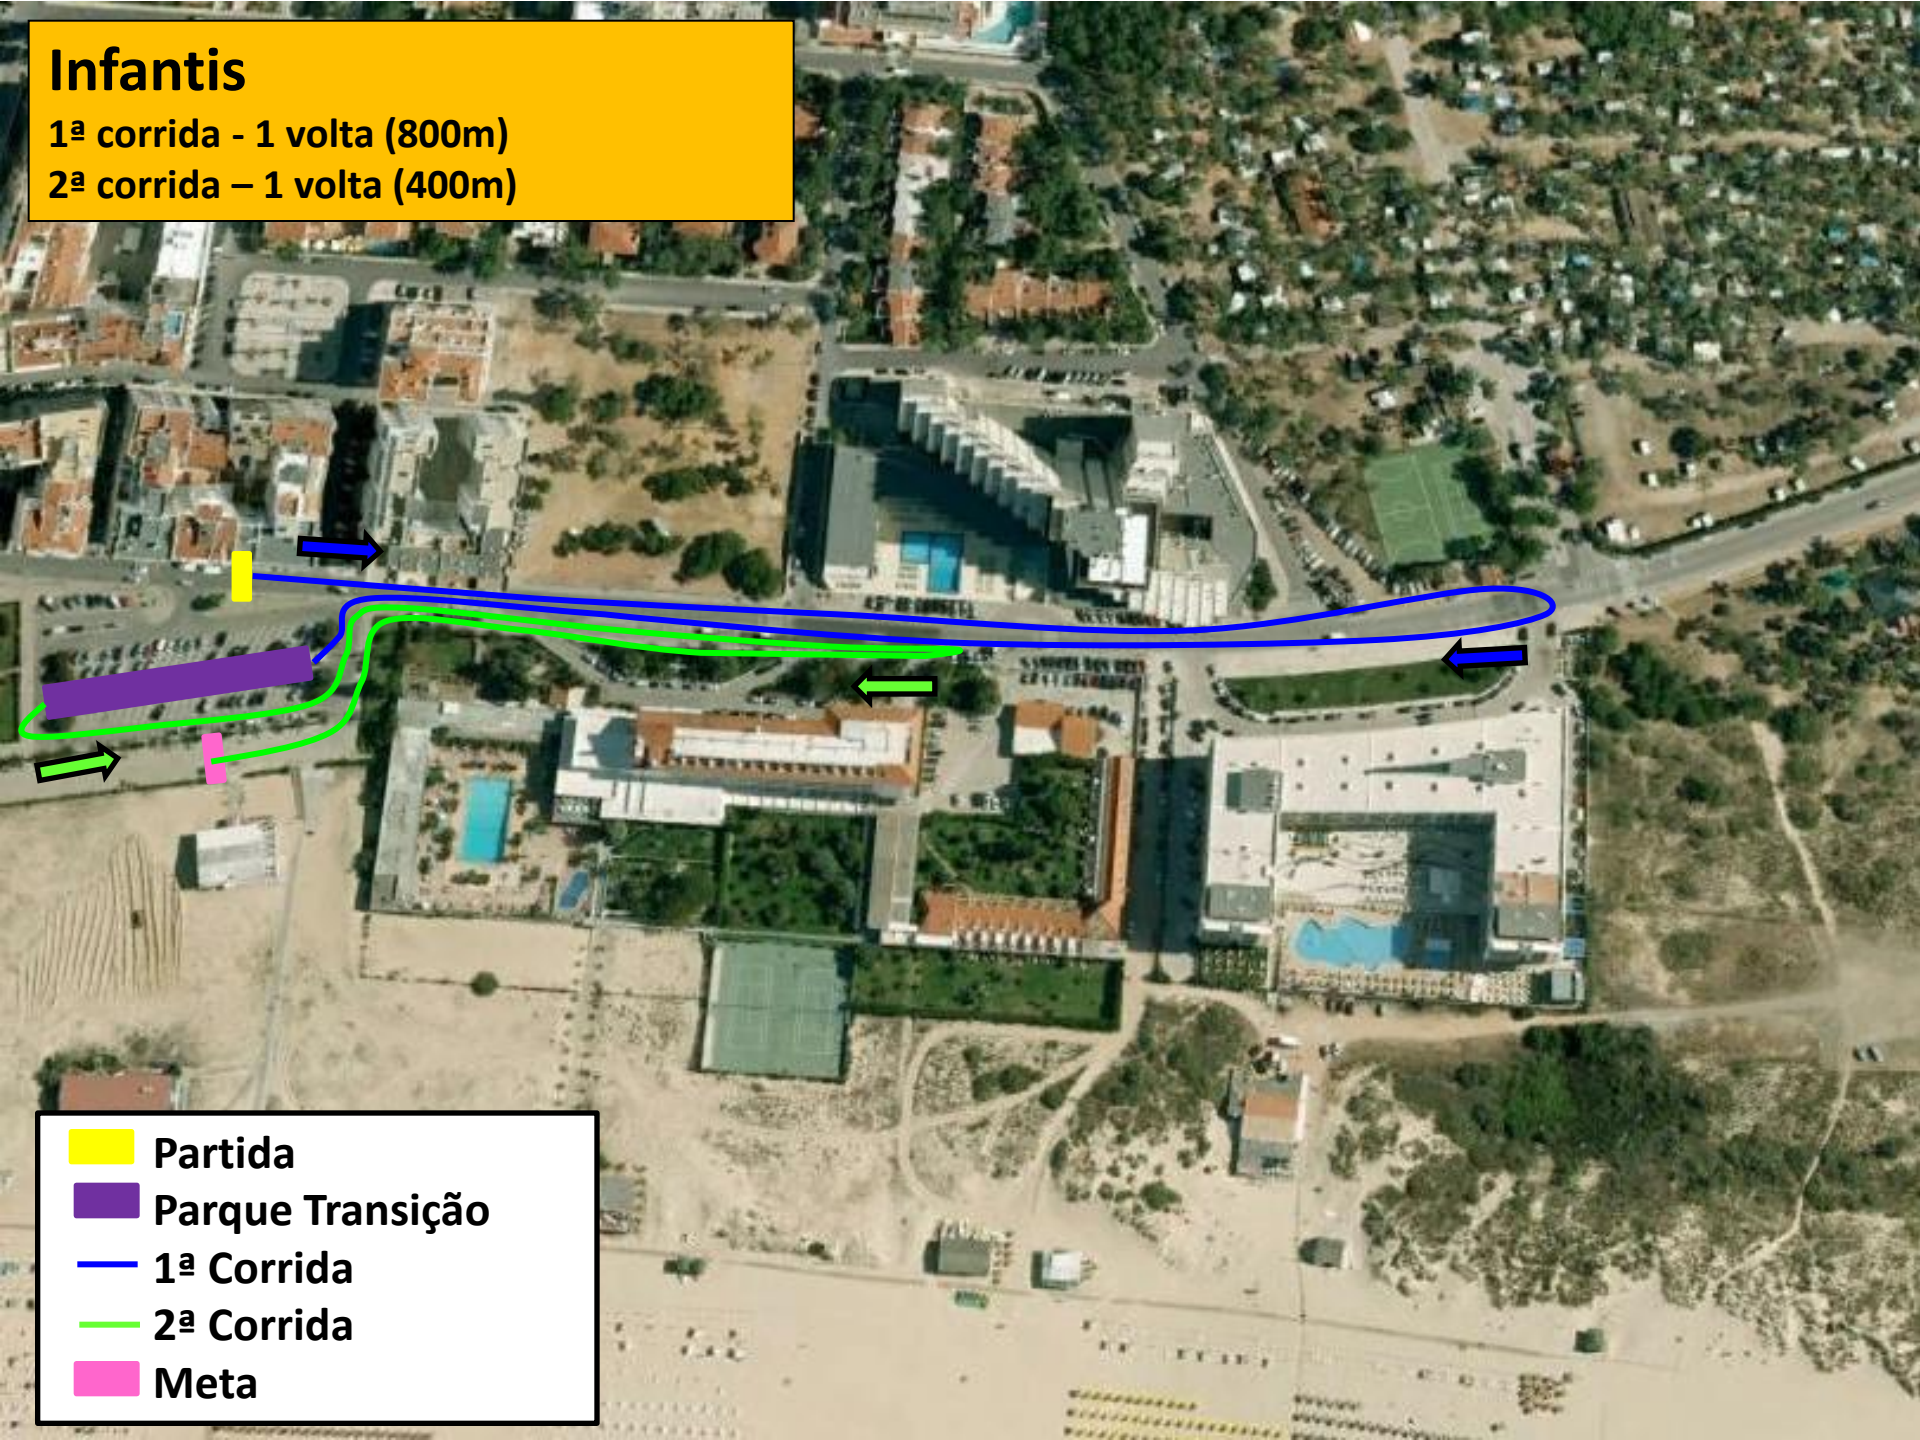

Triatlo de VR St António

Circuito Regional Jovem - Duatlo

-  Partida
-  Meta
-  Secretariado
-  Parque de Transição

Benjamins

1ª corrida - 1 volta (300m)

2ª corrida - 1 volta (200m)

-  Partida
-  Parque Transição
-  1ª Corrida
-  2ª Corrida
-  Meta

Benjamins

Ciclismo: 1 volta (1000m)

 Parque Transição

 Ciclismo

Infantis

1ª corrida - 1 volta (800m)
2ª corrida - 1 volta (400m)

-  Partida
-  Parque Transição
-  1ª Corrida
-  2ª Corrida
-  Meta

Infantis