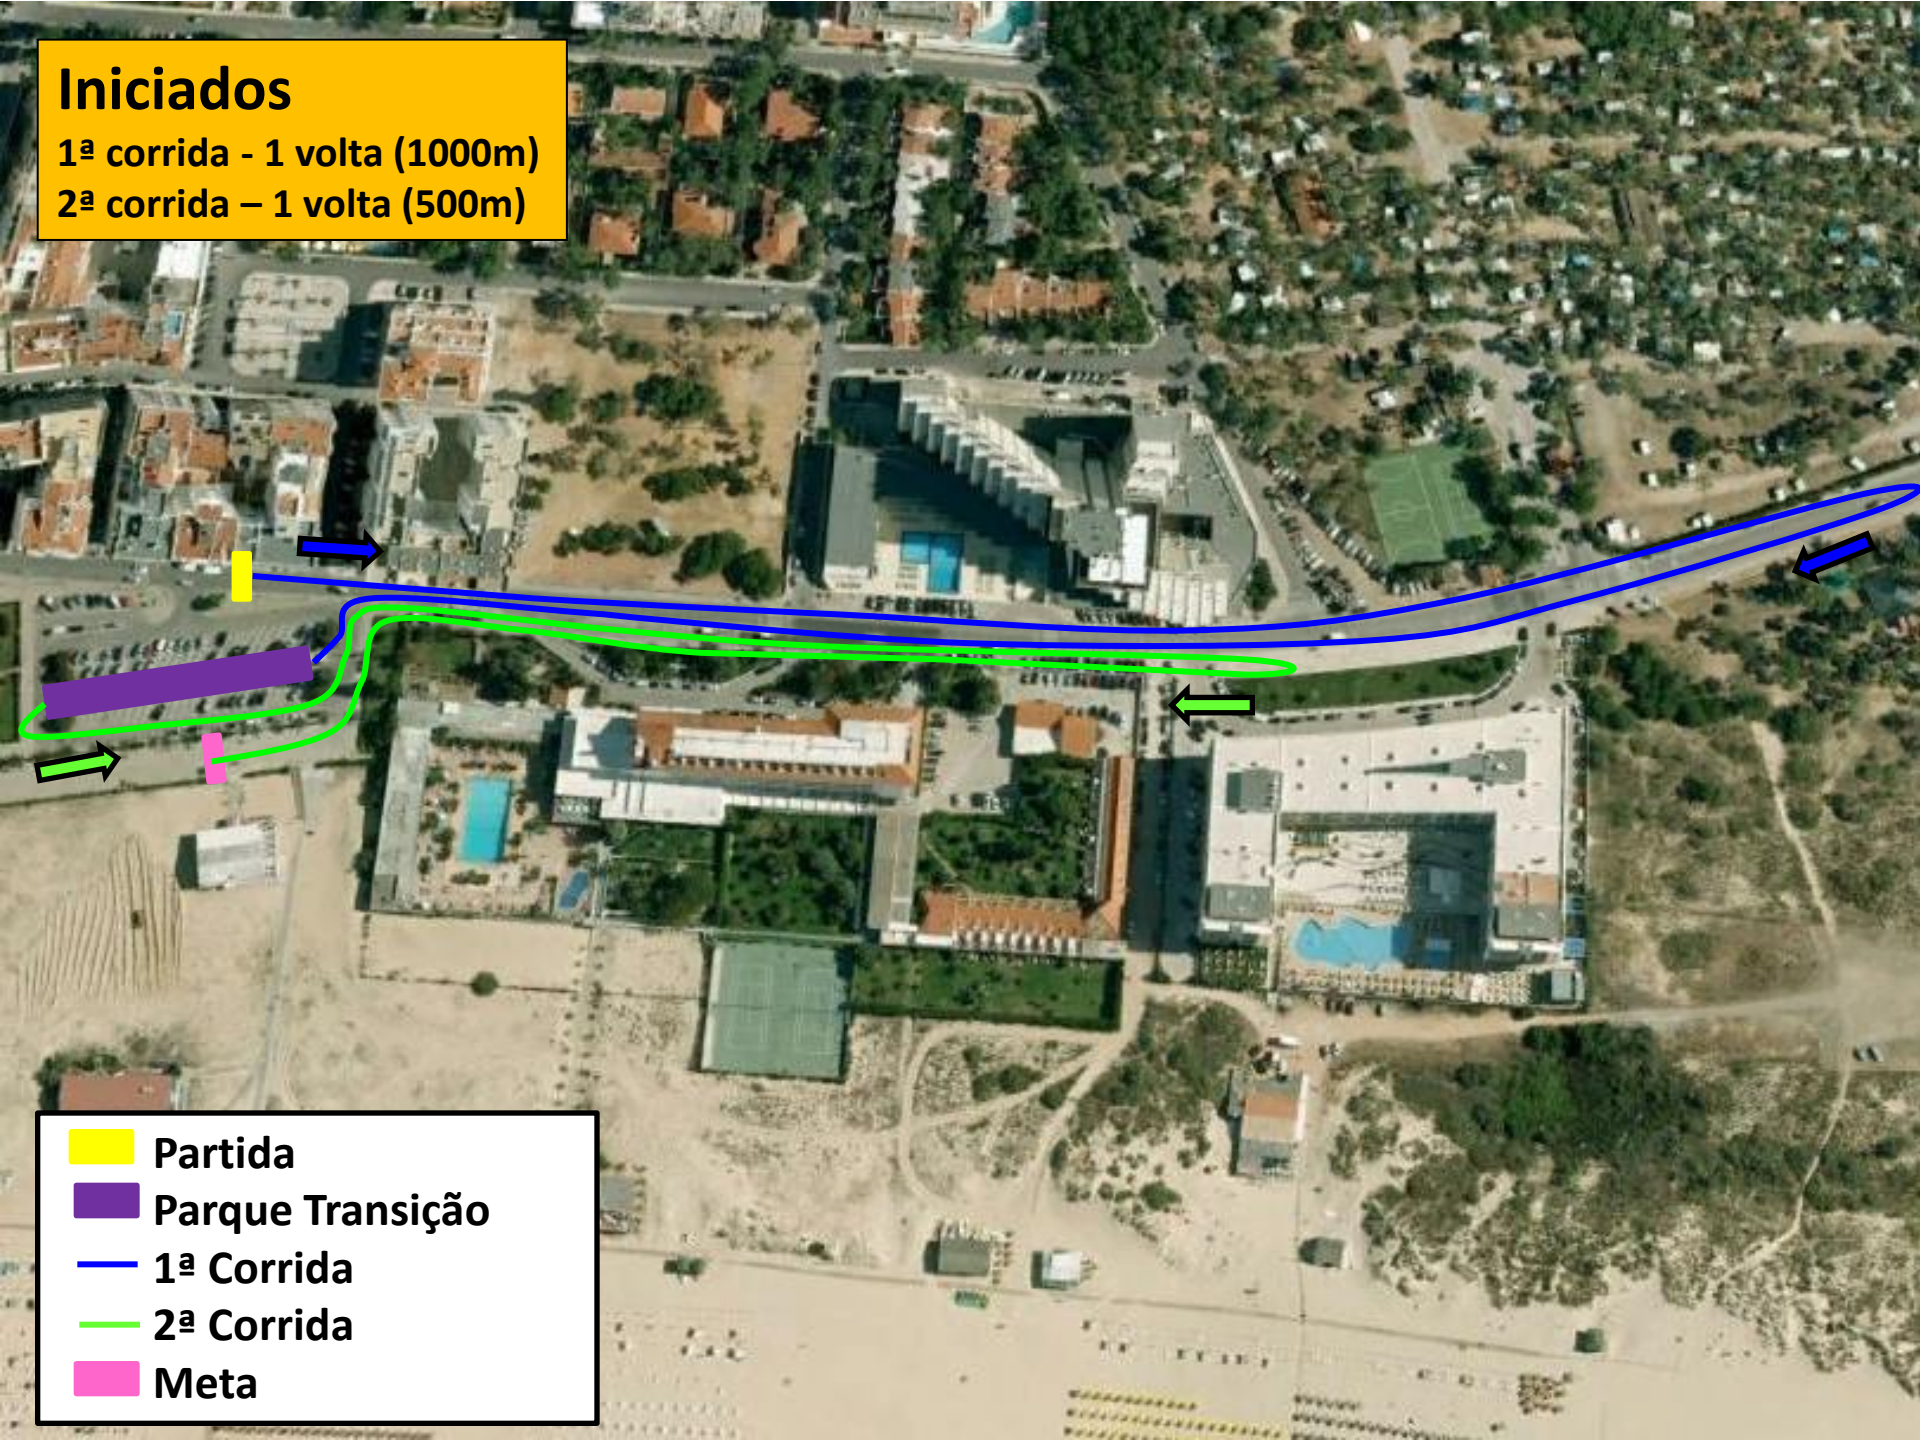

Iniciados

1ª corrida - 1 volta (1000m)

2ª corrida - 1 volta (500m)

Partida

Parque Transição

1ª Corrida

2ª Corrida

Meta