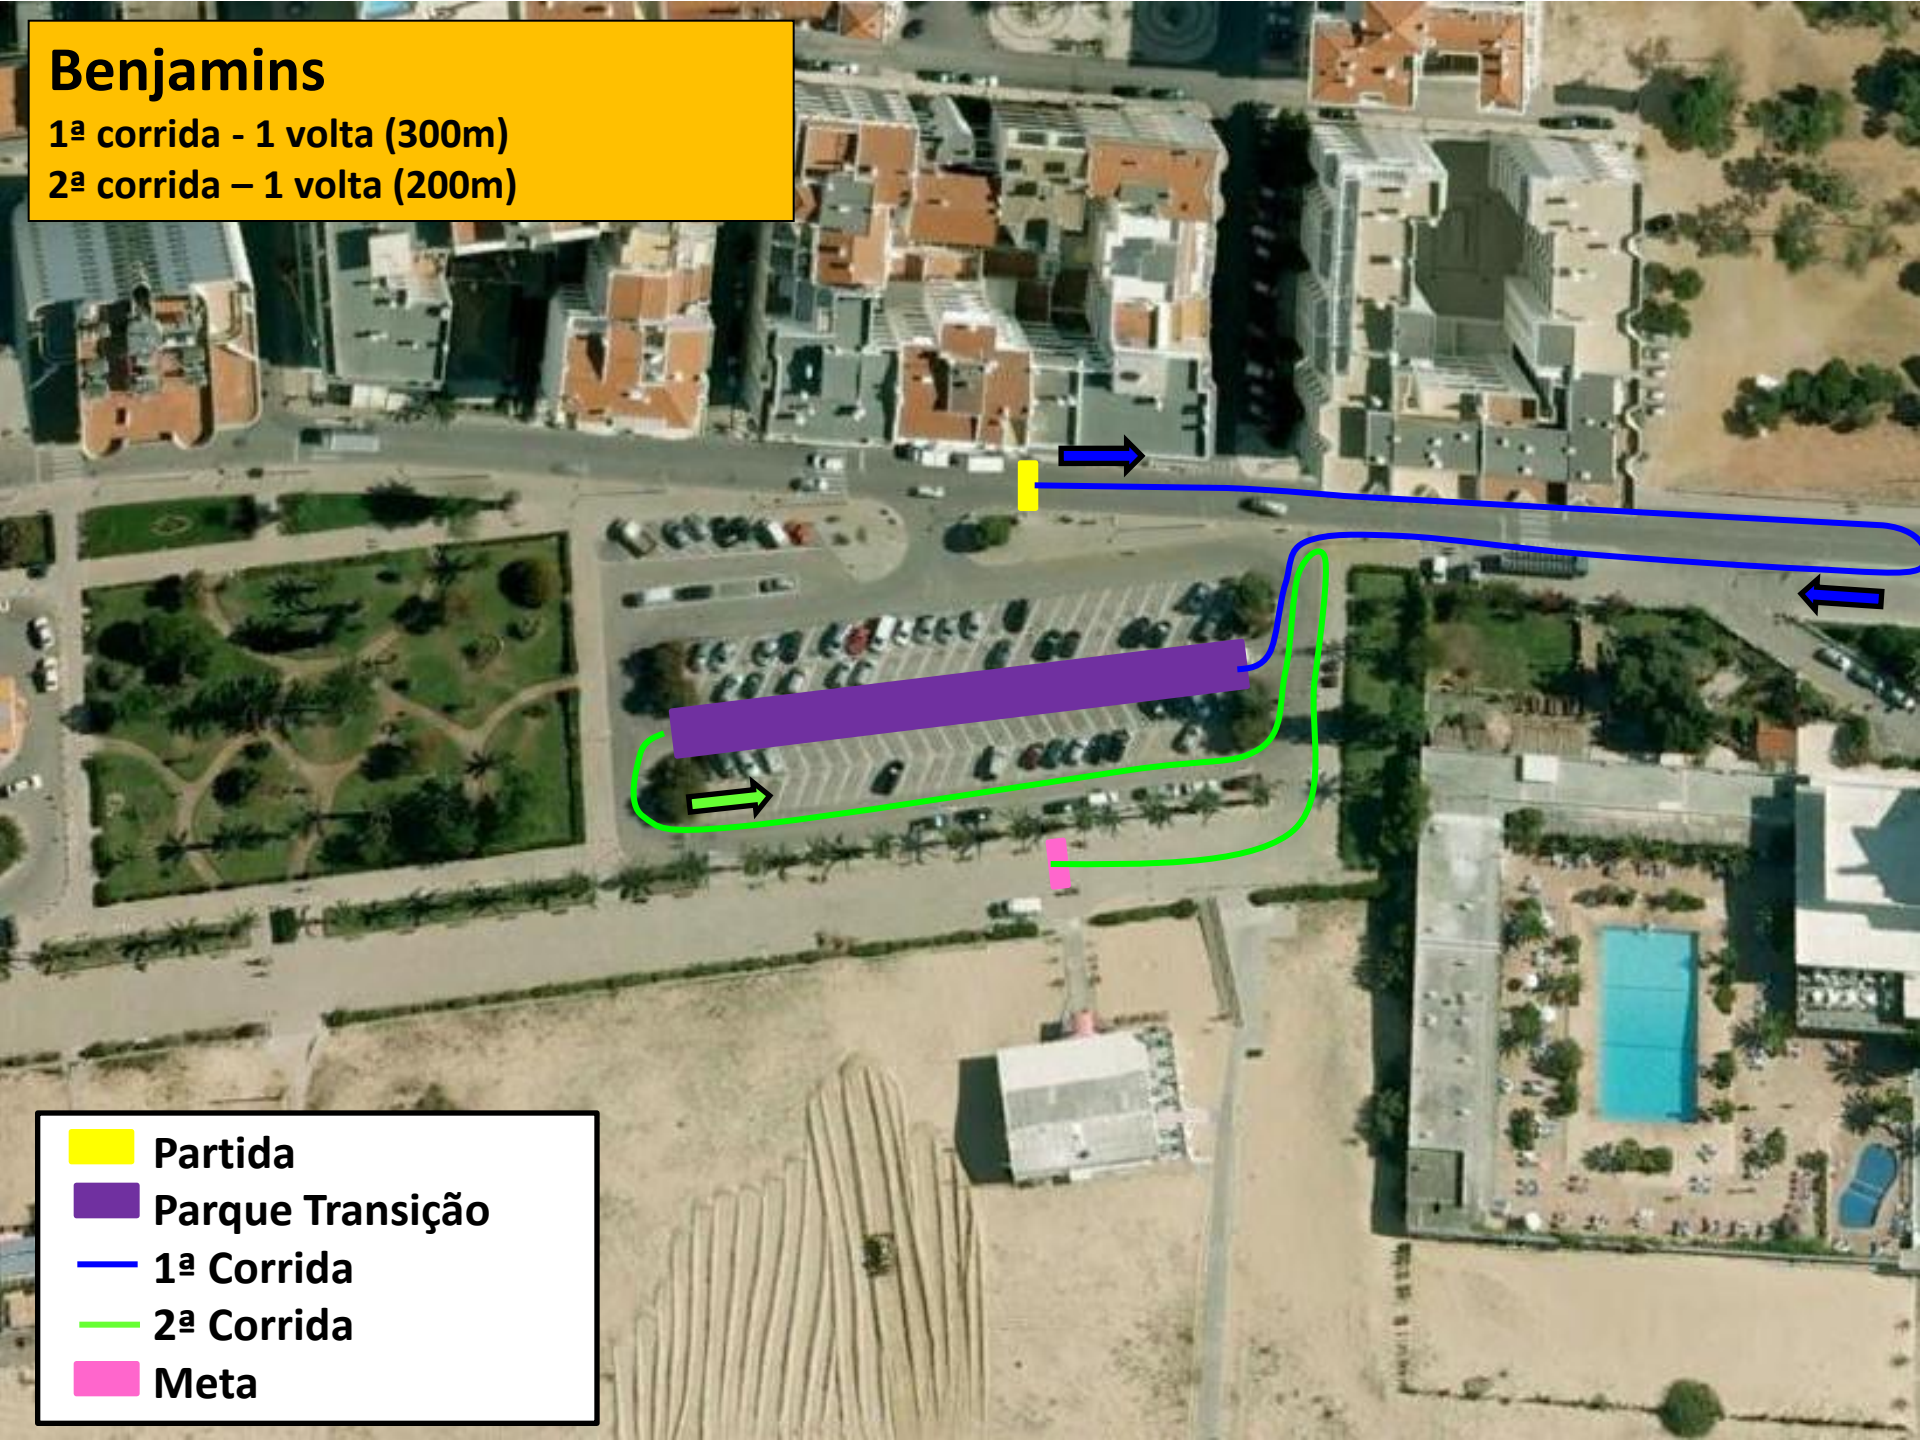

Triatlo de VR St António

Circuito Regional Jovem - Duatlo

-  Partida
-  Meta
-  Secretariado
-  Parque de Transição

Benjamins

1ª corrida - 1 volta (300m)

2ª corrida - 1 volta (200m)

-  Partida
-  Parque Transição
-  1ª Corrida
-  2ª Corrida
-  Meta

Benjamins

Ciclismo: 1 volta (1000m)

 Parque Transição

 Ciclismo

Infantis

1ª corrida - 1 volta (800m)
2ª corrida - 1 volta (400m)

-  Partida
-  Parque Transição
-  1ª Corrida
-  2ª Corrida
-  Meta

Infantis