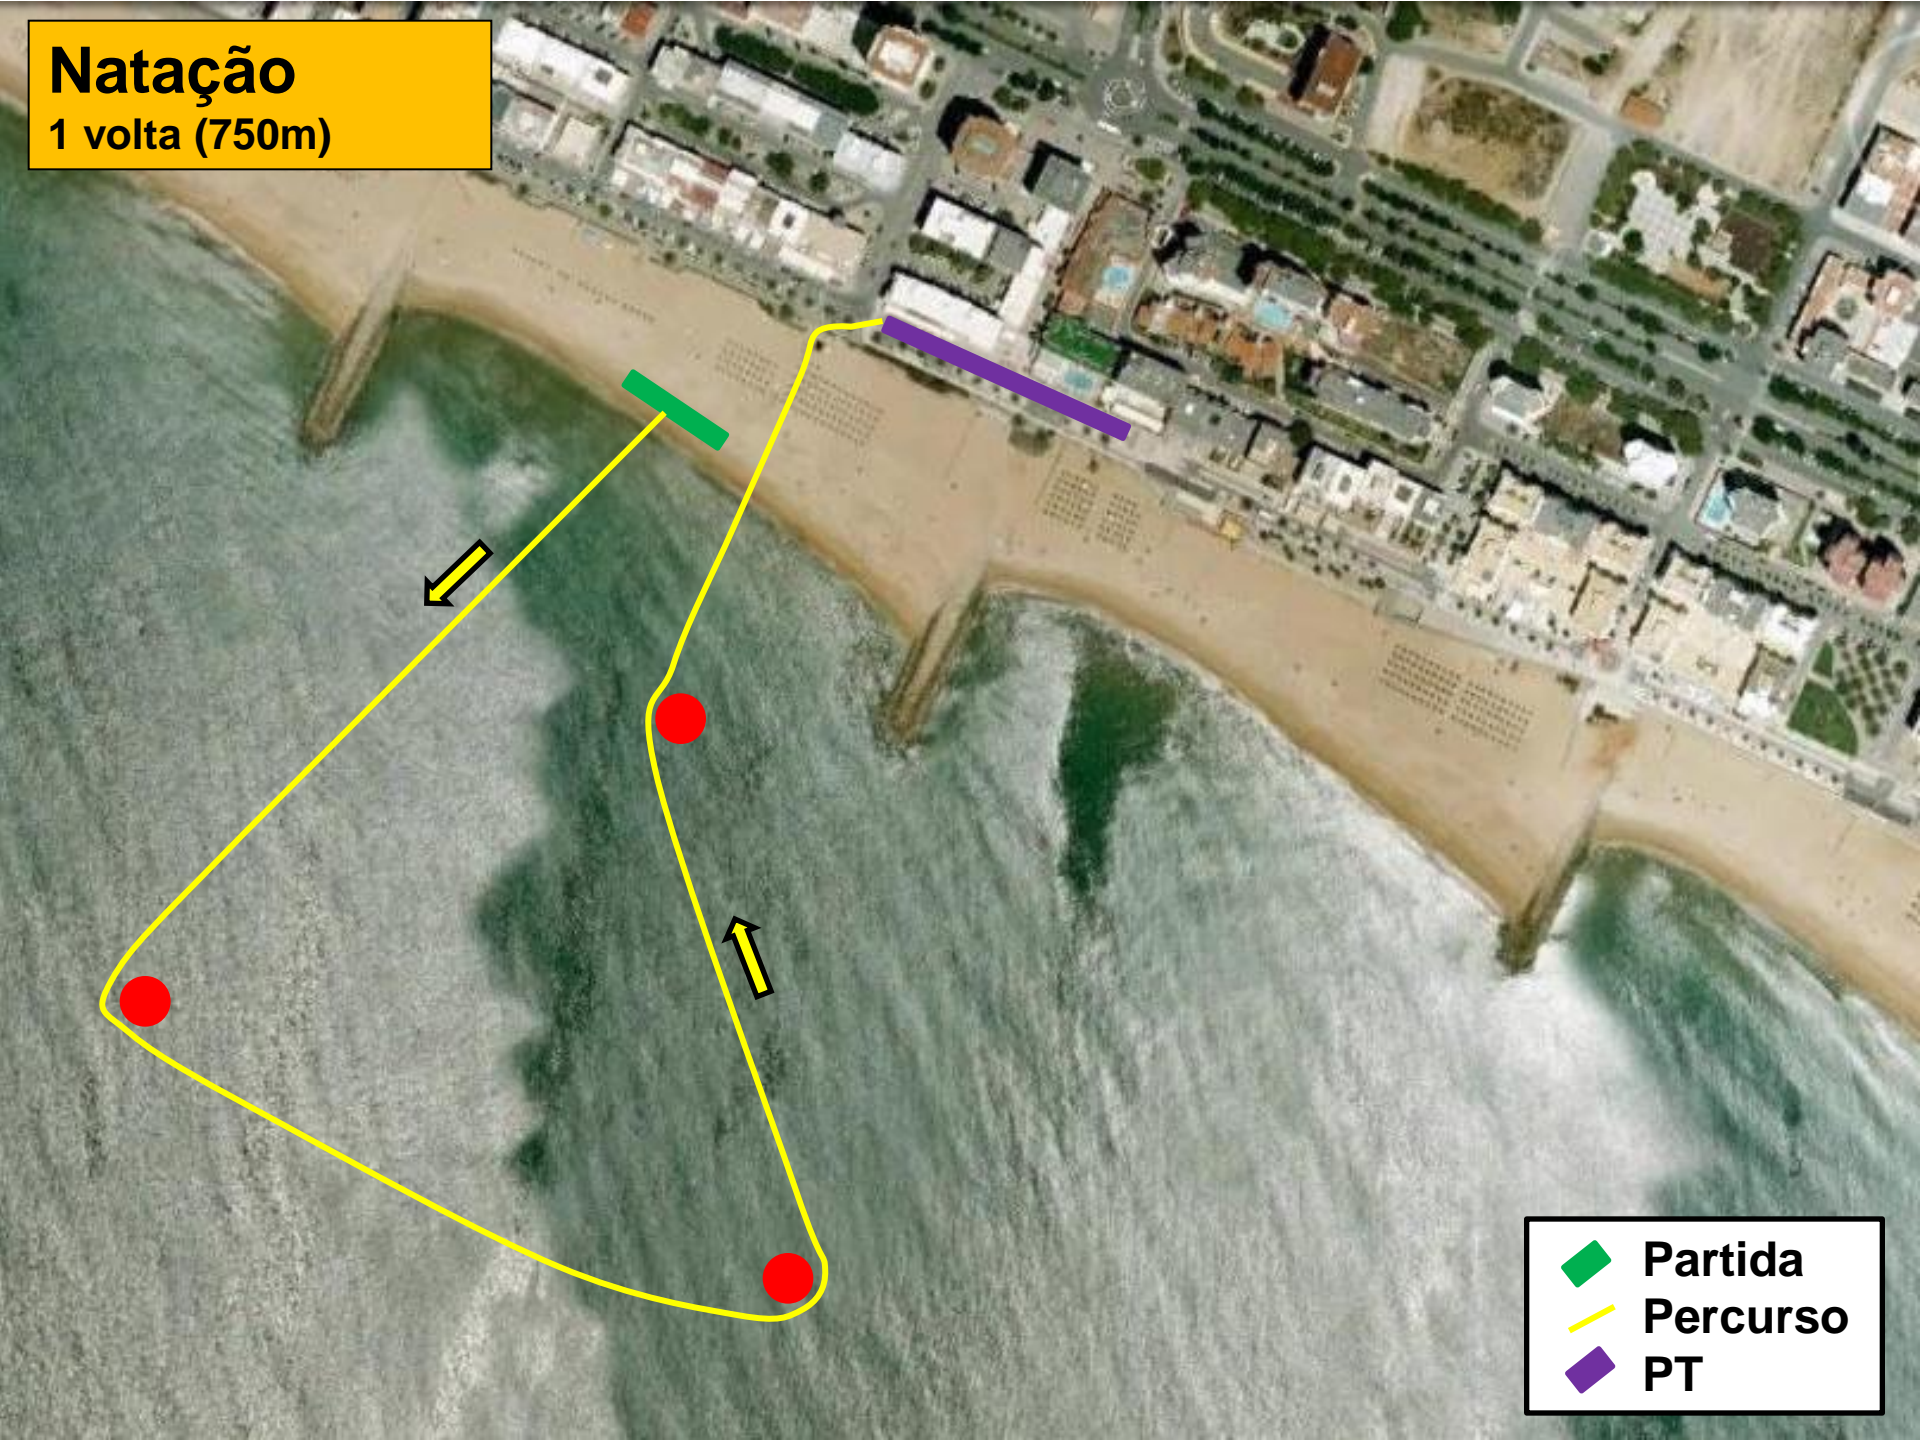

Triatlo de Quarteira

Taça de Portugal de Triatlo

 Partida

 Meta

 Secretariado

 Parque de Transição

 Zona de recuperação

Natação

1 volta (750m)

-  Partida
-  Percurso
-  PT

1ª Transição

- ◆ Parque de Transição
- Final Natação
- Início Ciclismo

Ciclismo
3 voltas (20km)

-  Parque de Transição
-  Ciclismo
-  Acesso ao PT

2ª Transição

-  Parque de Transição
-  Final Ciclismo
-  Início Corrida

Corrida

2 voltas (5000m)

- PT
- Meta
- Percurso

Meta

- ◆ Parque de Transição
- ◆ Meta
- Final Corrida
- Retorno para nova volta