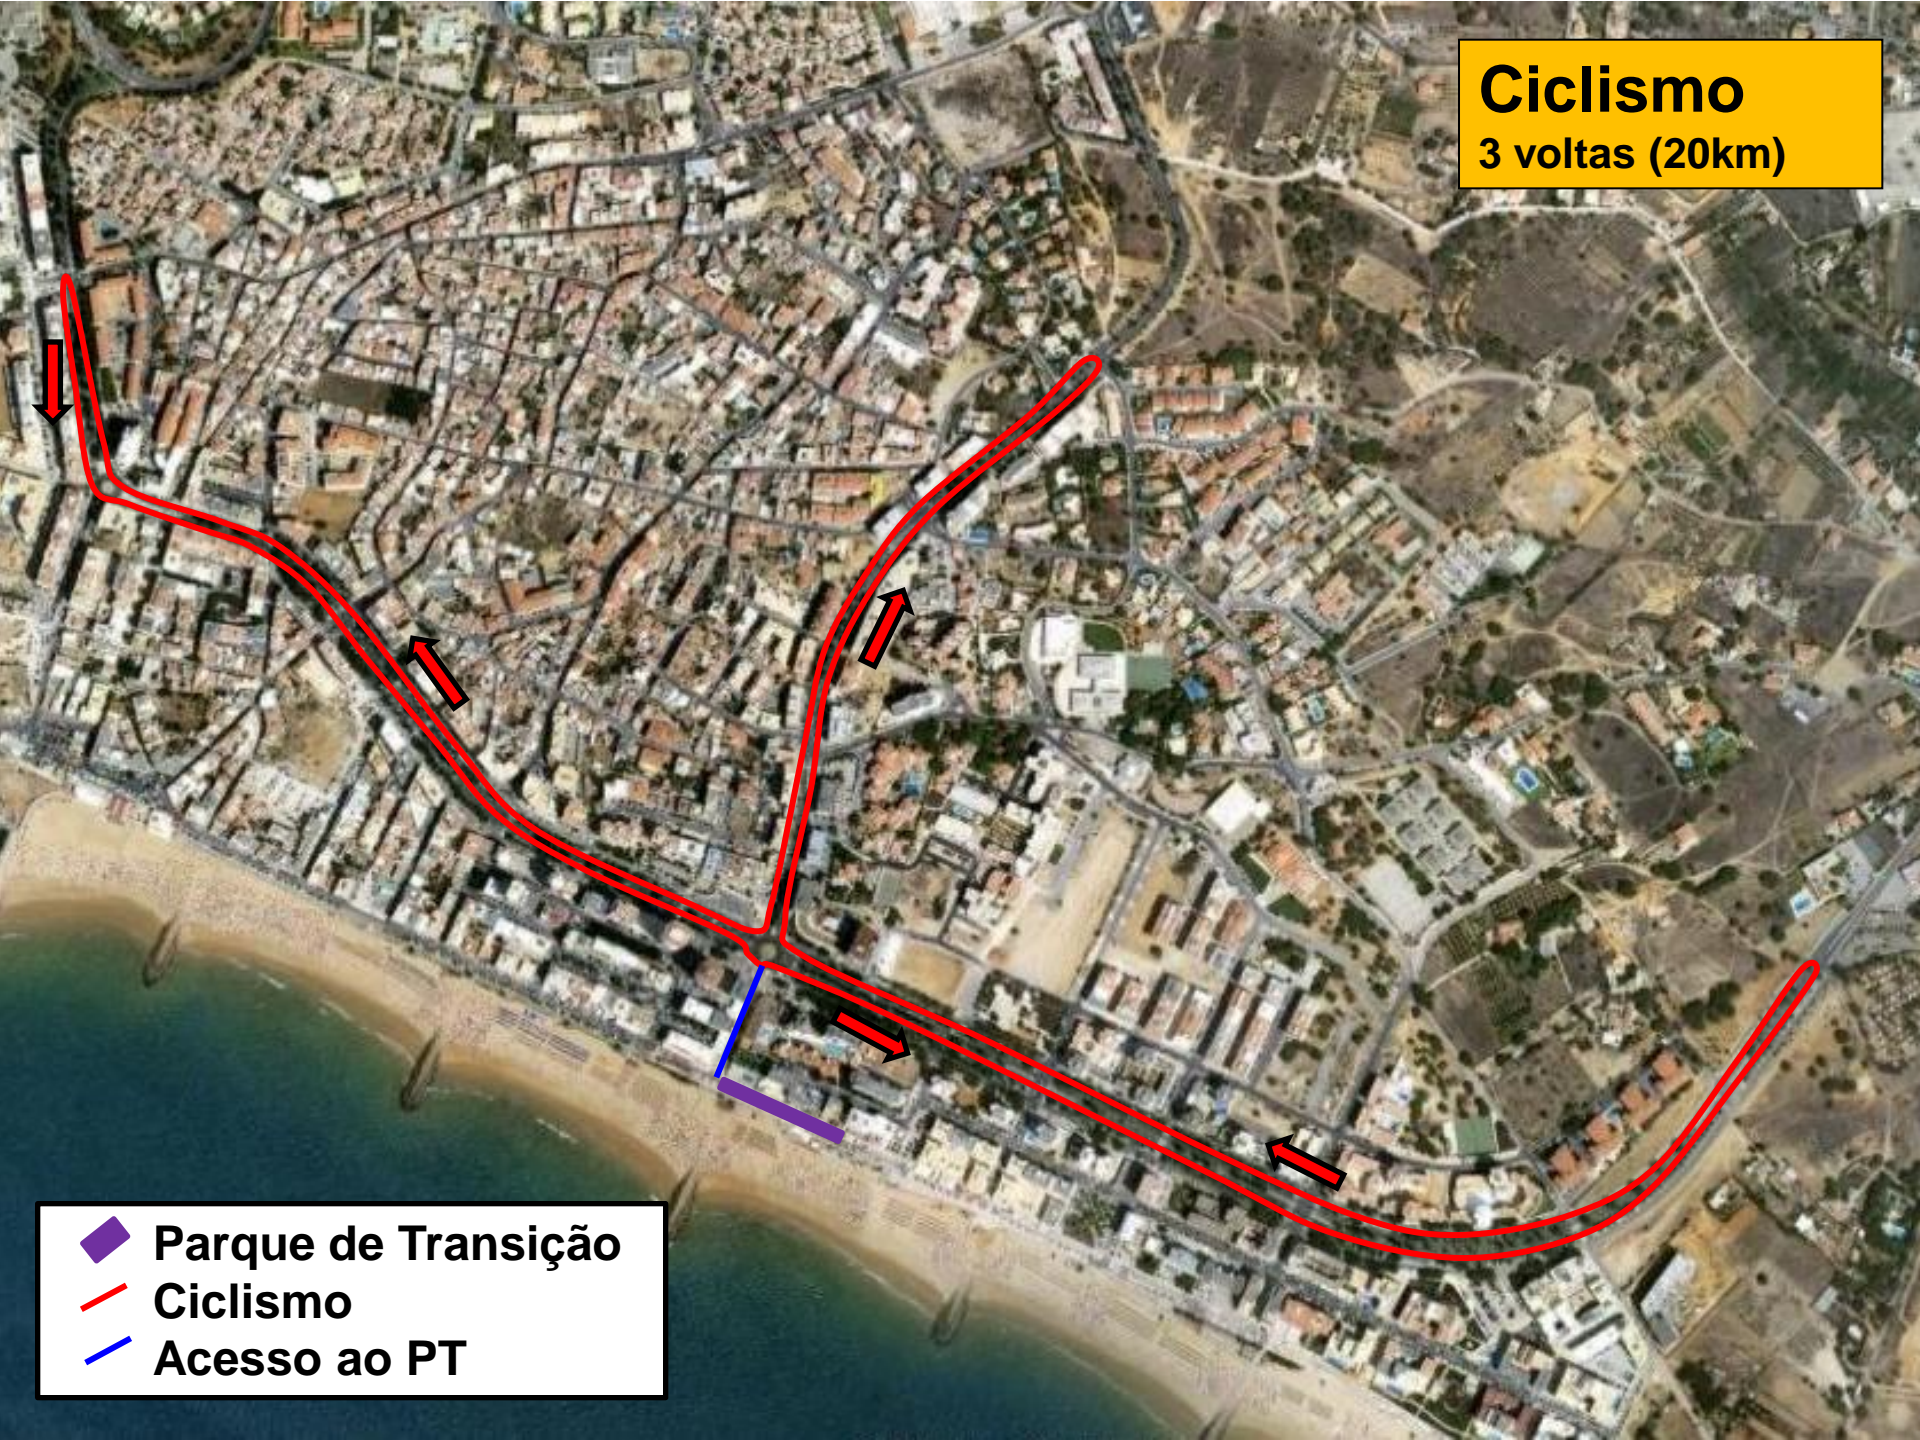

1 volta (750m)

-  Partida
-  Percurso
-  PT

1ª Transição

- ◆ Parque de Transição
- Final Natação
- Início Ciclismo

Ciclismo
3 voltas (20km)

-  Parque de Transição
-  Ciclismo
-  Acesso ao PT

2ª Transição

-  Parque de Transição
-  Final Ciclismo
-  Início Corrida

Corrida

2 voltas (5000m)

- PT
- Meta
- Percurso

Meta

- ◆ Parque de Transição
- ◆ Meta
- Final Corrida
- Retorno para nova volta