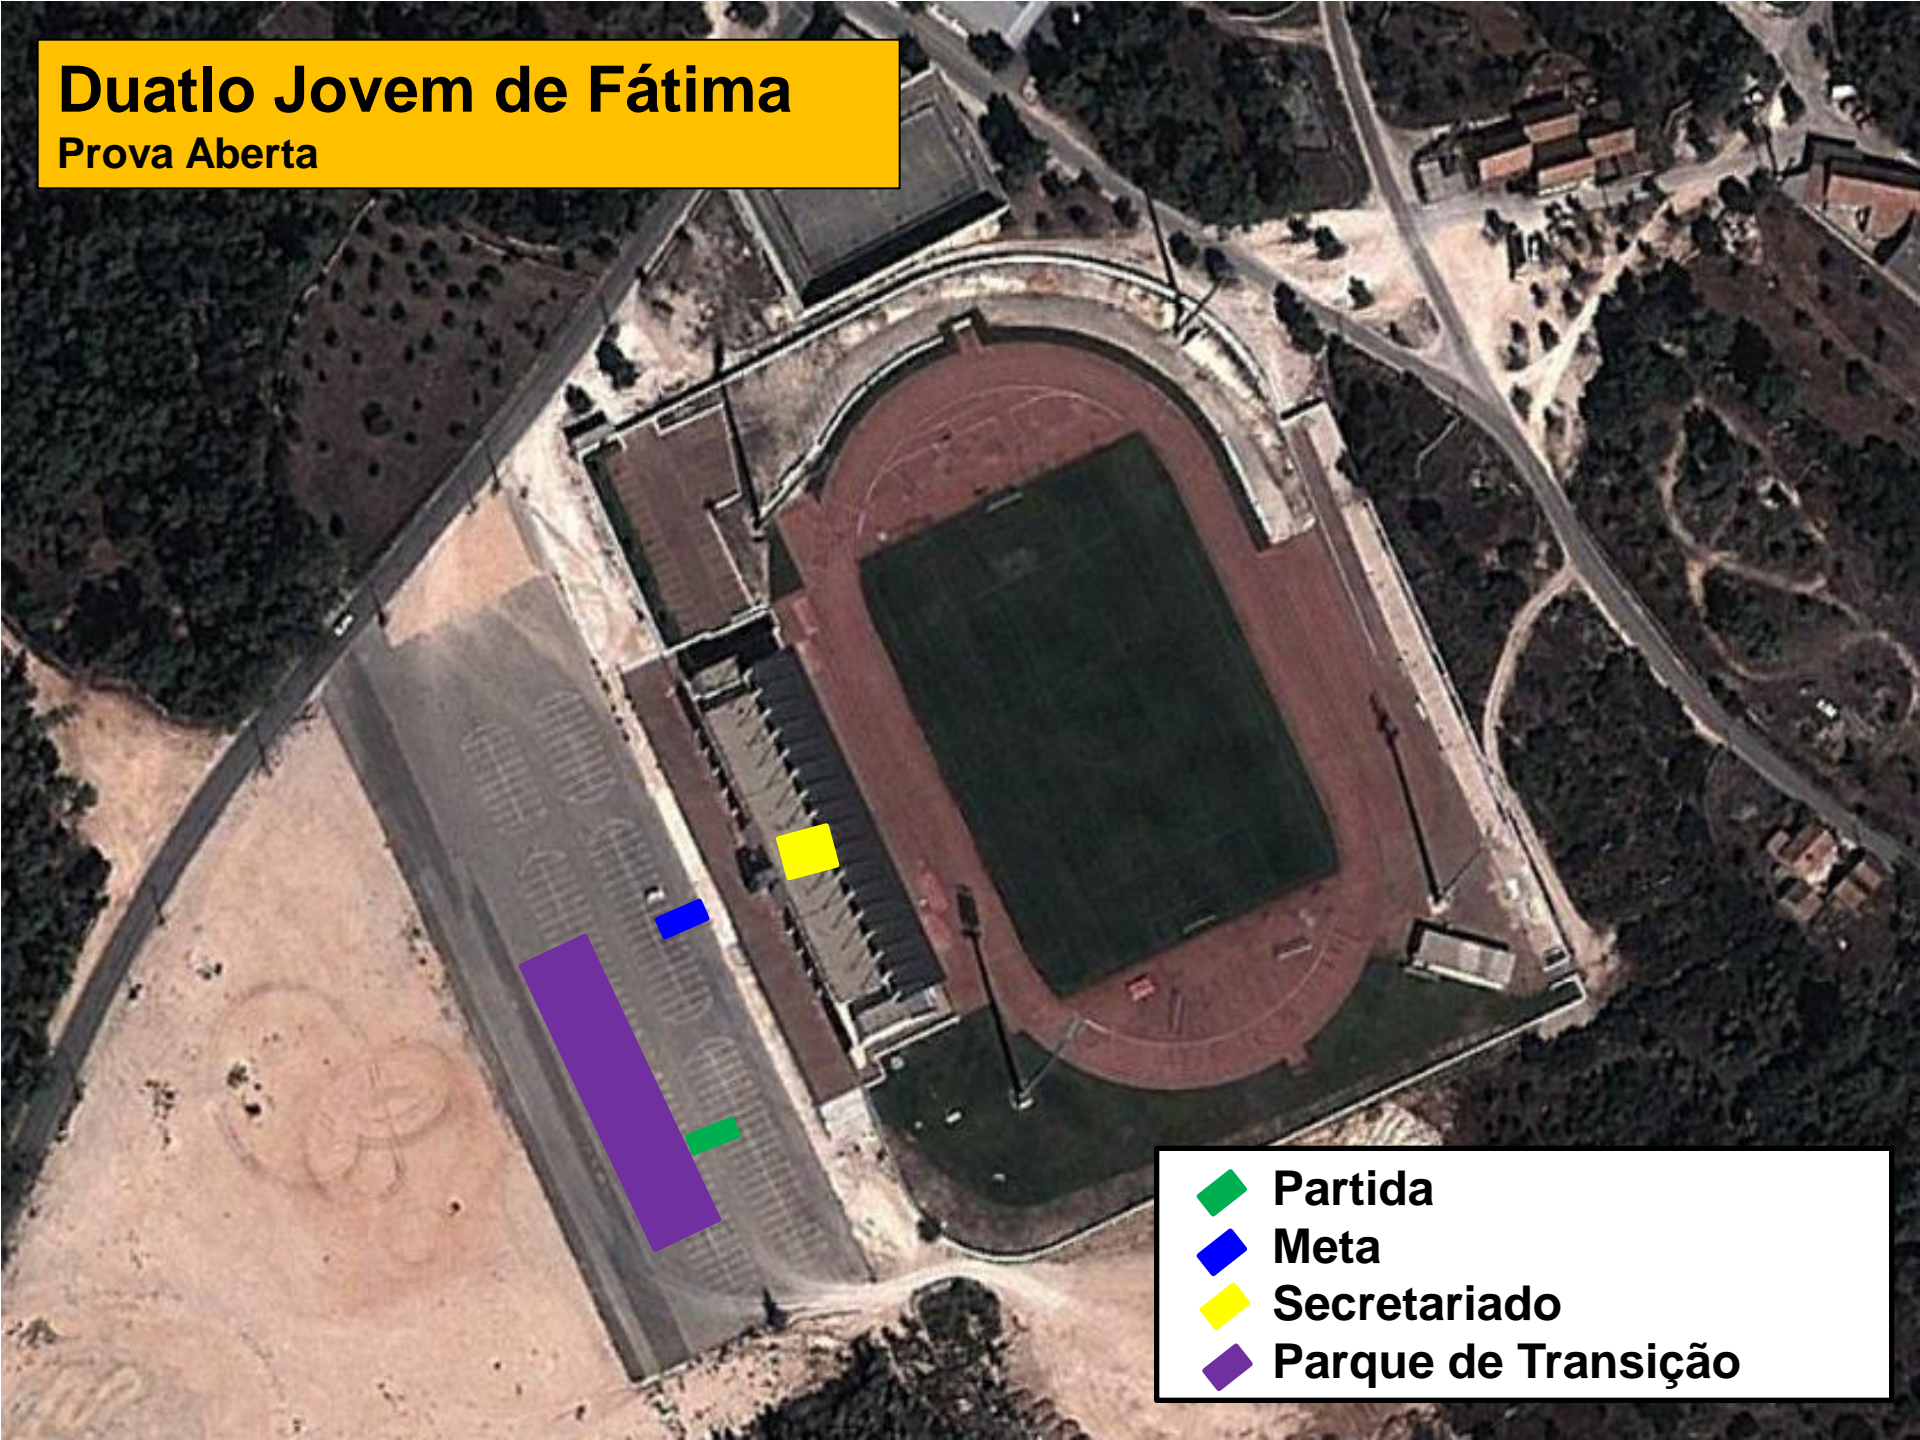

# Duatio Jovem de Fátima

Prova Aberta

-  Partida
-  Meta
-  Secretariado
-  Parque de Transição

# Corrida

1ª corrida - 2 voltas (1900m)

-  Partida
-  Transição
-  1ª Corrida
-  Início 2ª volta

# 1ª Transição

-  Parque de Transição
-  Final Corrida
-  Início BTT

**BTT**  
2 voltas - 8000m

**Parque Transição**  
**BTT**  
**Início 2ª volta**

# Corrida

2ª corrida - 1 volta (1000m)

-  Meta
-  Transição
-  Corrida