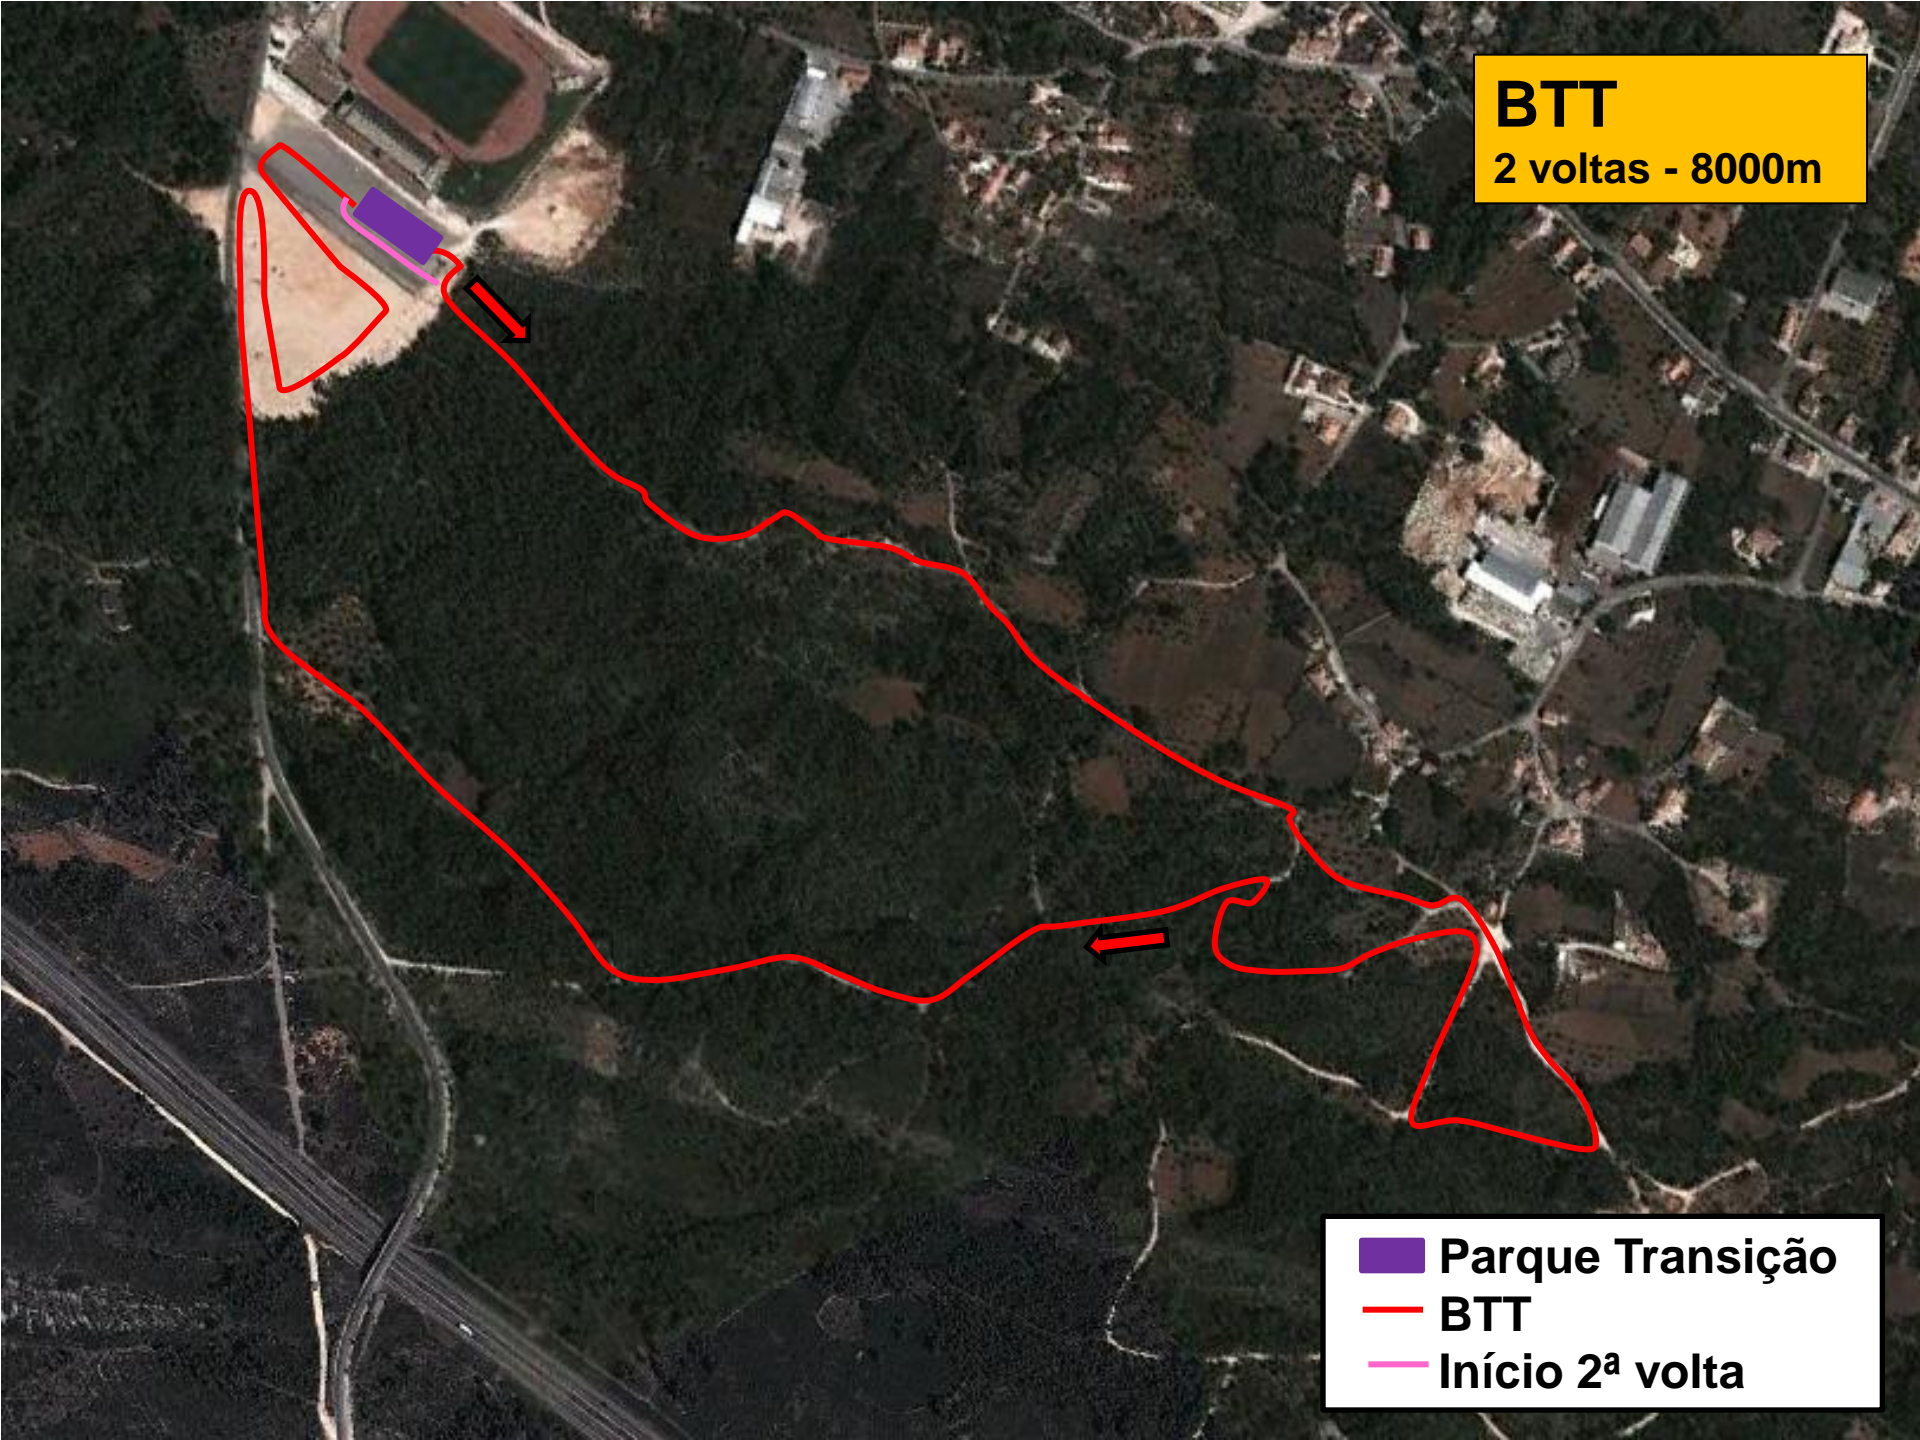

# Corrida

1ª corrida - 2 voltas (1900m)

-  Partida
-  Transição
-  1ª Corrida
-  Início 2ª volta

# 1ª Transição

-  Parque de Transição
-  Final Corrida
-  Início BTT

**BTT**  
2 voltas - 8000m

**Parque Transição**  
**BTT**  
**Início 2ª volta**

## 2ª Transição

-  Parque de Transição
-  Final BTT
-  Início Corrida

# Corrida

2ª corrida - 1 volta (1000m)

-  Meta
-  Transição
-  Corrida