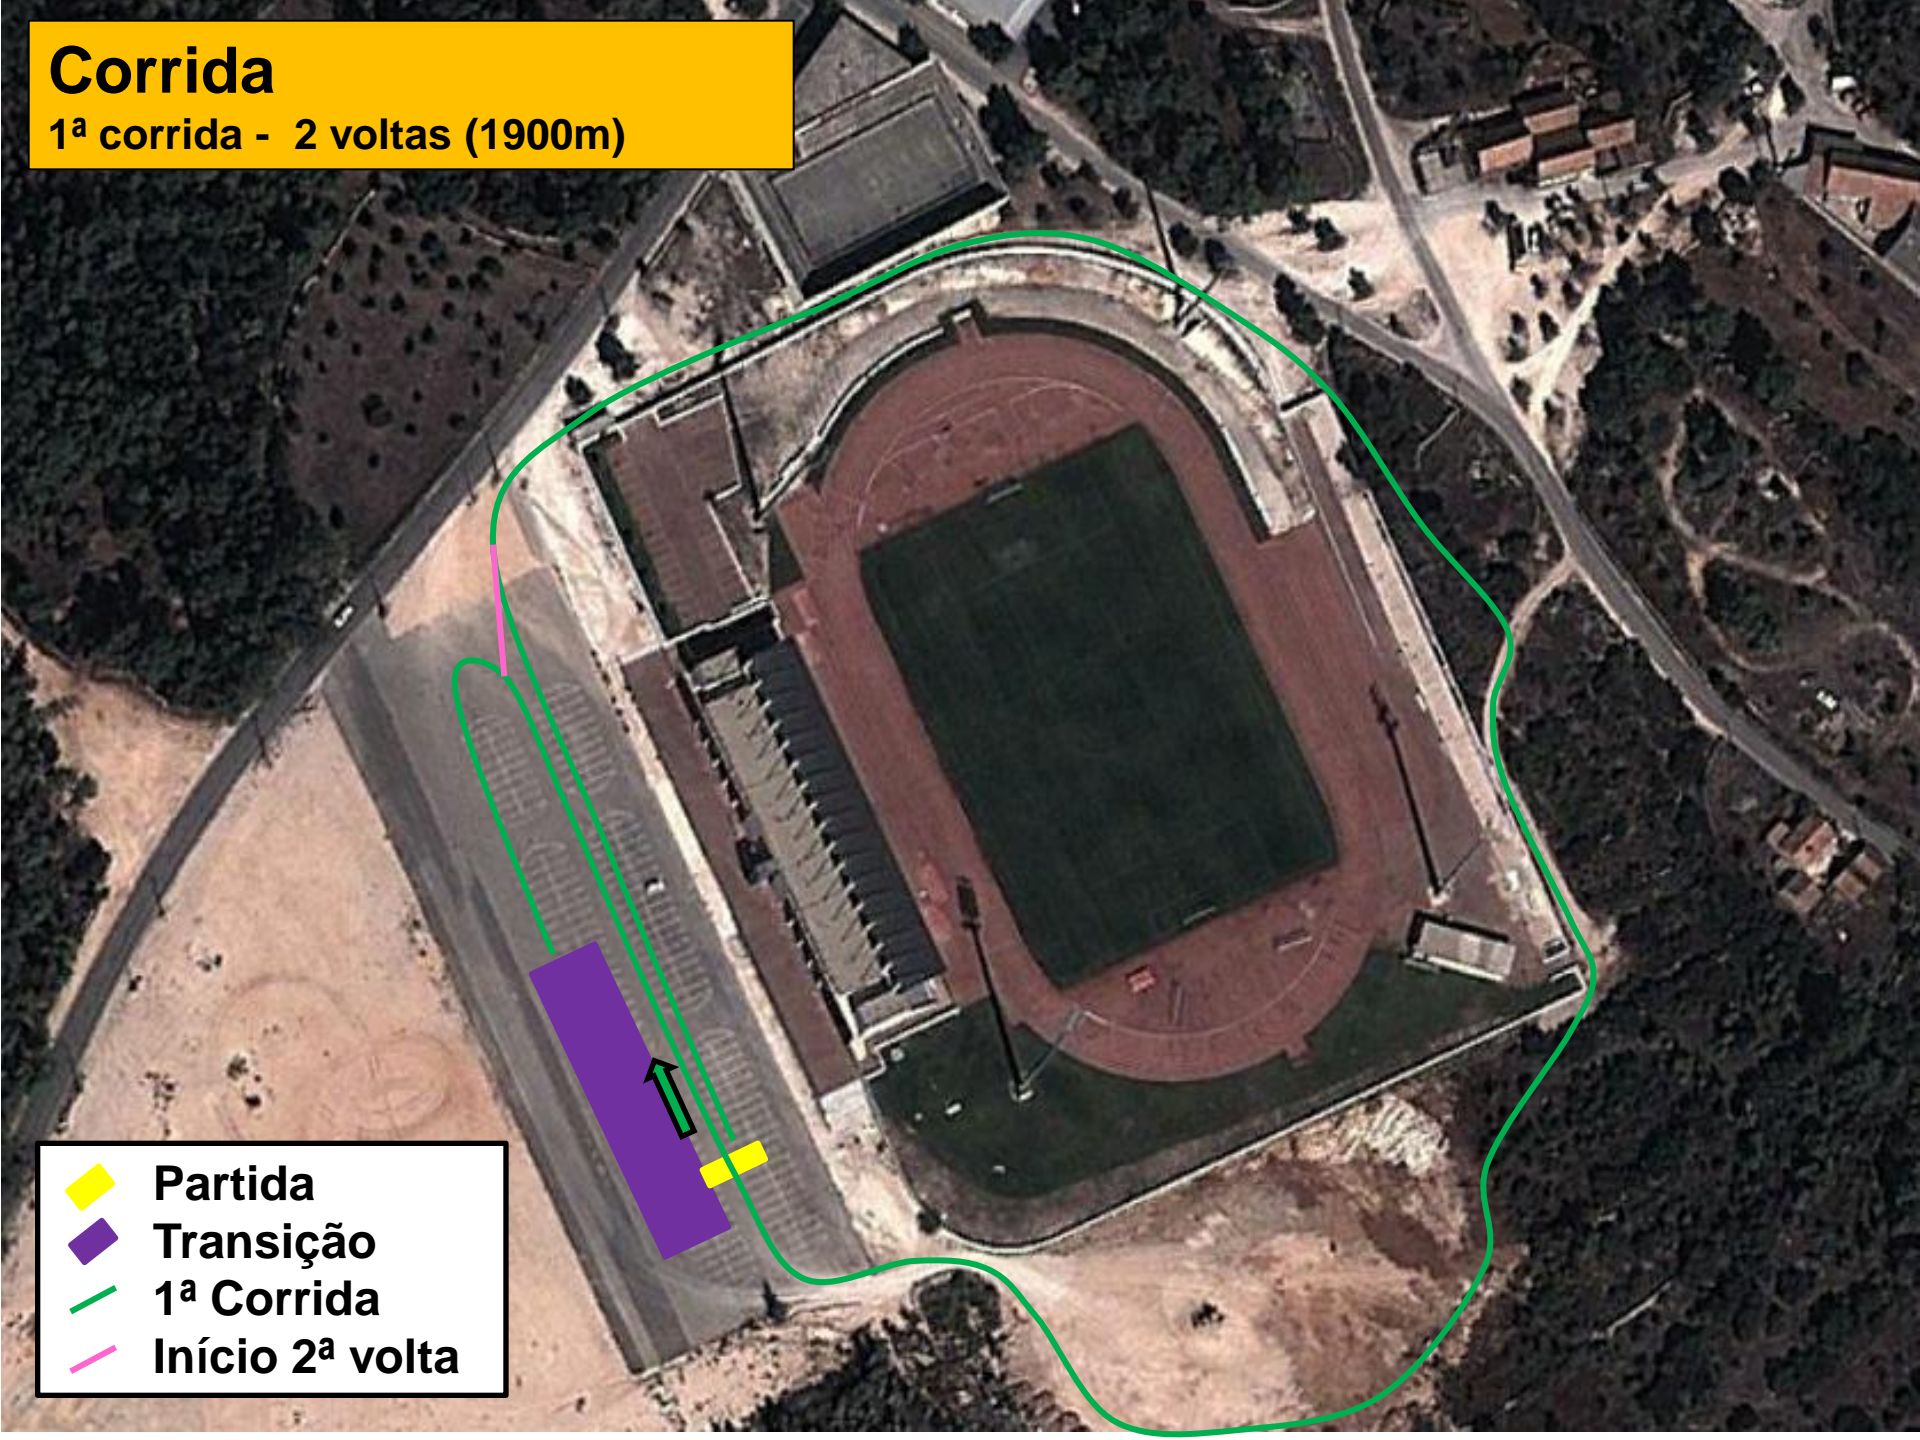

# Duatio Jovem de Fátima

Prova Aberta

-  Partida
-  Meta
-  Secretariado
-  Parque de Transição

# Corrida

1ª corrida - 2 voltas (1900m)

-  Partida
-  Transição
-  1ª Corrida
-  Início 2ª volta

# 1ª Transição

-  Parque de Transição
-  Final Corrida
-  Início BTT

**BTT**  
2 voltas - 8000m

**Parque Transição**  
**BTT**  
**Início 2ª volta**

# Corrida

2ª corrida - 1 volta (1000m)

-  Meta
-  Transição
-  Corrida